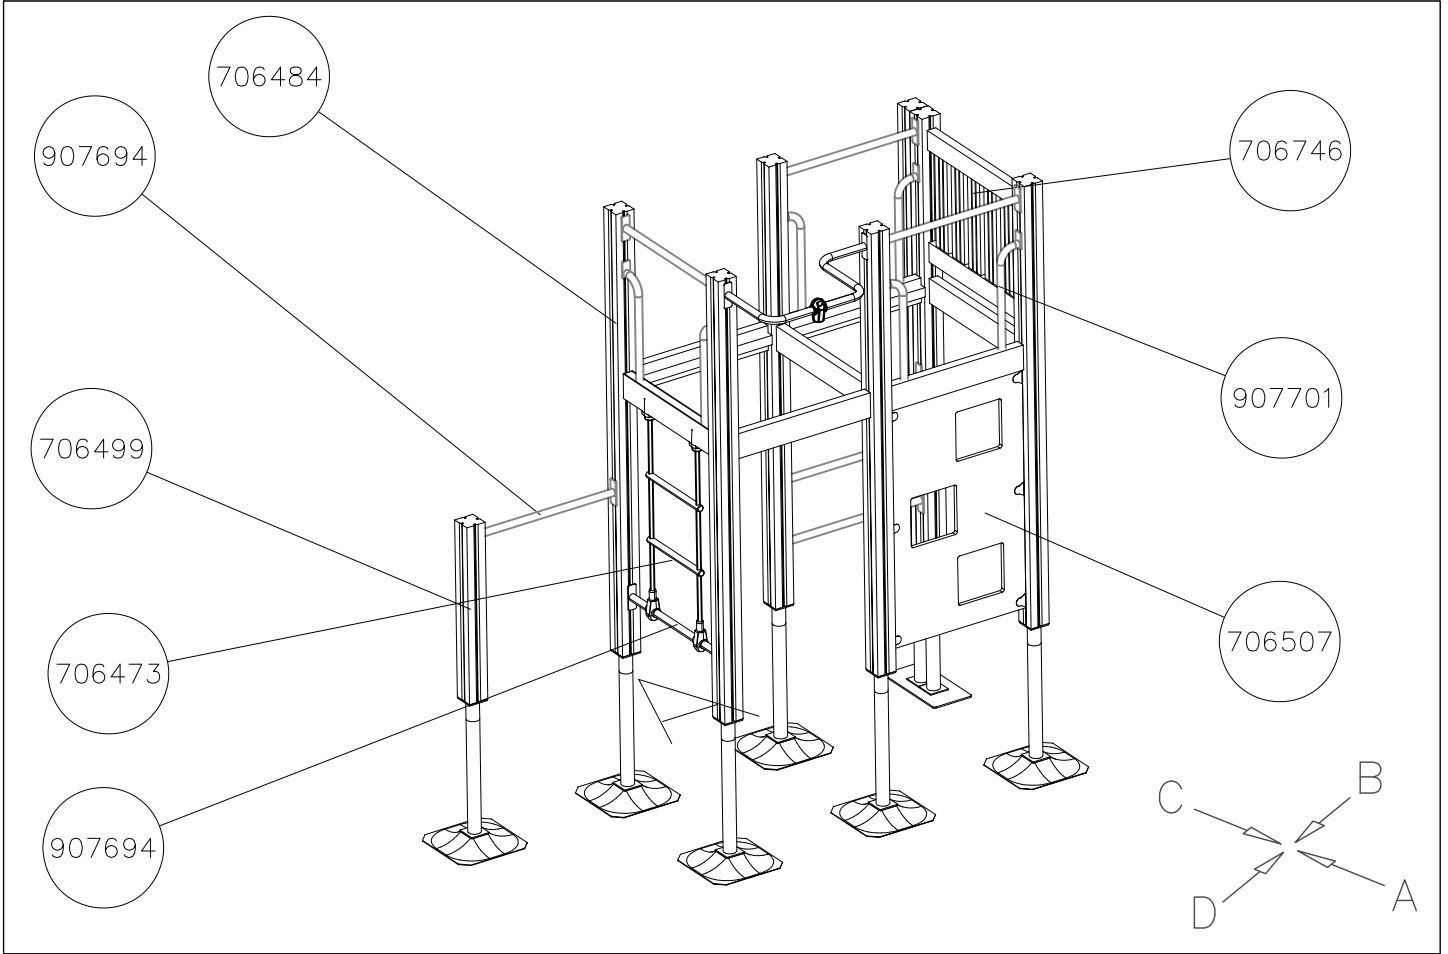

- EN/AS Impact Area 39 m²
- - - Falling Space 39 m²
Max Falling Height 1470 mm

- EN/AS Impact Area 39 m²
- - - Falling Space 39 m²
Max Falling Height 1470 mm

DATE: 13.3.2024

DATE: 13.3.2024

1:50

A

B

C