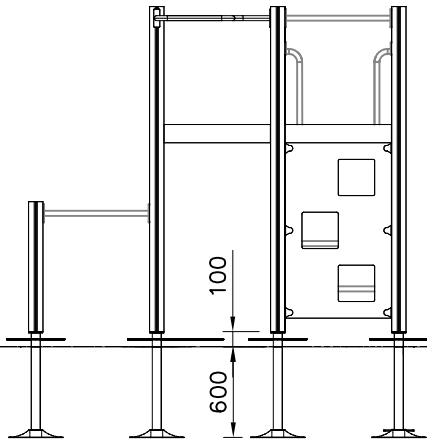

907698-216	PCS	907701-216	PCS	909347	PCS	909511	PCS	909519	PCS	909638	PCS
	1		6		6		10		7		4
L 2054				M12x35		L650		50x380x380		Ø20/10.5	
909639	PCS	909644	PCS	980114	PCS	980131	PCS	980154	PCS	P04421	PCS
	2		2		4		40		10		1
M10x25		M12		Ø4x20		Ø6x60		Ø24x13		L2724	
	PCS		PCS		PCS		PCS		PCS		PCS
	PCS		PCS		PCS		PCS		PCS		PCS
	PCS		PCS		PCS		PCS		PCS		PCS
	PCS		PCS		PCS		PCS		PCS		PCS

- EN/AS Impact Area 39 m²
- - - Falling Space 39 m²
Max Falling Height 1470 mm

- EN/AS Impact Area 39 m²
- - - Falling Space 39 m²
Max Falling Height 1470 mm

DATE: 13.3.2024

DATE: 13.3.2024

1:50

A

B

C