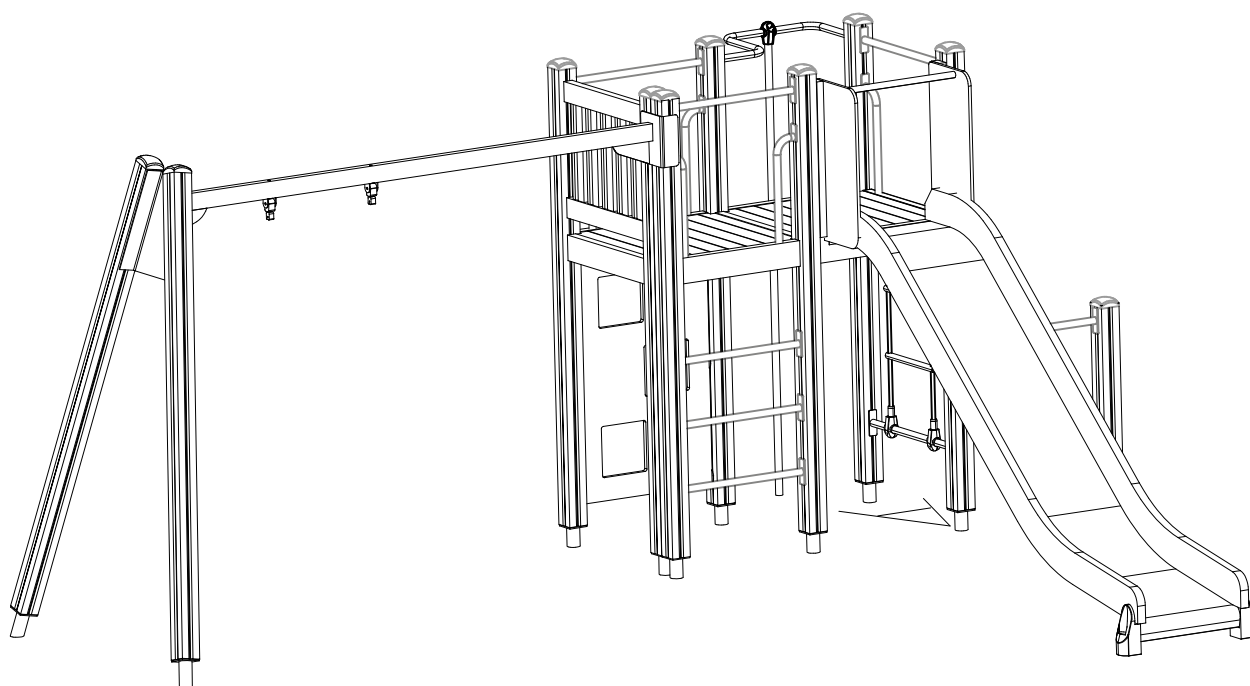

LAPPSET®

FINNO

ASENNUSOHJE
MONTERINGSANSVISNING
INSTALLATION INSTRUCTION
AUFBAUANLEITUNG
NOTICE D'INSTALLATION

DATE: 13.3.2024

Q15013-3

DATE: 13.3.2024

006212	PCS 1	008986	PCS 2	702286	PCS 1	706371-705	PCS 2	706439	PCS 7	706443	PCS 4
											
6x200x400		750x750		65x65		15x345x750		L 704		32x45x702	
706450-604	PCS 1	706473-305	PCS 1	706484	PCS 7	706499	PCS 1	706505	PCS 2	706507-705	PCS 1
											
600x381x2685		+1470		L 2150		93x93x860		35x70x730			
706531	PCS 6	706533	PCS 1	706535	PCS 2	706541	PCS 1	706542	PCS 1	706546	PCS 1
											
706558	PCS 1	706562	PCS 2	706746	PCS 1	706748	PCS 1	707133	PCS 1	707497	PCS 1
											
		L2250		45x640x701				10x80x745			
707732	PCS 6	900240	PCS 42	900965	PCS 2	901868	PCS 3	901879	PCS 2	901902	PCS 6
											
		Ø8x70		M10		Ø34x598				30.7x60.9x100	
901916	PCS 1	903093	PCS 28	903149	PCS 2	904904	PCS 2	905090	PCS 6	905104	PCS 20
											
L 650		Ø8x90		M12x30				Ø45		M10	
905115	PCS 6	905138	PCS 10	905196	PCS 10	905991	PCS 1	907694-216	PCS 8	907695-216	PCS 1
											
Ø30								40x120x704			

907698-216	PCS	907701-216	PCS	909347	PCS	909511	PCS	909519	PCS	909638	PCS
	1		6		6		10		7		4
L 2054				M12x35		L650		50x380x380		Ø20/10.5	
909639	PCS	909644	PCS	980114	PCS	980131	PCS	980154	PCS	P04421	PCS
	2		2		4		40		10		1
M10x25		M12		Ø4x20		Ø6x60		Ø24x13		L2724	
	PCS		PCS		PCS		PCS		PCS		PCS
	PCS		PCS		PCS		PCS		PCS		PCS
	PCS		PCS		PCS		PCS		PCS		PCS
	PCS		PCS		PCS		PCS		PCS		PCS

- EN/AS Impact Area 39 m²
- - - Falling Space 39 m²
Max Falling Height 1470 mm

- EN/AS Impact Area 39 m²
- - - Falling Space 39 m²
Max Falling Height 1470 mm

DATE: 13.3.2024

DATE: 13.3.2024

1:50

A

B

C