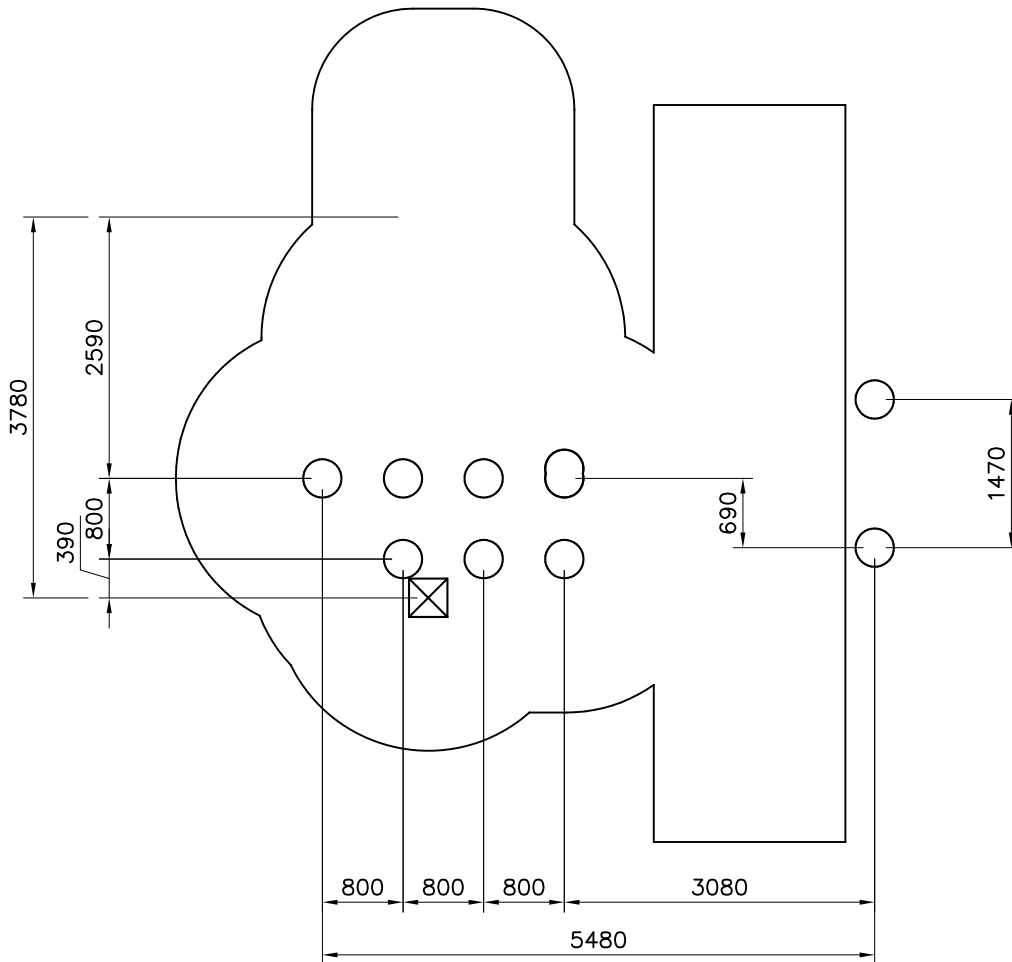

LAPPSET®

FINNO

ASENNUSOHJE
MONTERINGSANSVISNING
INSTALLATION INSTRUCTION
AUFBAUANLEITUNG
NOTICE D'INSTALLATION

DATE: 13.3.2024

Q15013-3

DATE: 13.3.2024

006212	PCS 1	008986	PCS 2	702286	PCS 1	706371-705	PCS 2	706439	PCS 7	706443	PCS 4
											
6x200x400		750x750		65x65		15x345x750		L 704		32x45x702	
706450-604	PCS 1	706473-305	PCS 1	706484	PCS 7	706499	PCS 1	706505	PCS 2	706507-705	PCS 1
											
600x381x2685		+1470		L 2150		93x93x860		35x70x730			
706531	PCS 6	706533	PCS 1	706535	PCS 2	706541	PCS 1	706542	PCS 1	706546	PCS 1
											
706558	PCS 1	706562	PCS 2	706746	PCS 1	706748	PCS 1	707133	PCS 1	707497	PCS 1
											
		L2250		45x640x701				10x80x745			
707732	PCS 6	900240	PCS 42	900965	PCS 2	901868	PCS 3	901879	PCS 2	901902	PCS 6
											
		Ø8x70		M10		Ø34x598				30.7x60.9x100	
901916	PCS 1	903093	PCS 28	903149	PCS 2	904904	PCS 2	905090	PCS 6	905104	PCS 20
											
L 650		Ø8x90		M12x30				Ø45		M10	
905115	PCS 6	905138	PCS 10	905196	PCS 10	905991	PCS 1	907694-216	PCS 8	907695-216	PCS 1
											
Ø30								40x120x704			

907698-216	PCS	907701-216	PCS	909347	PCS	909511	PCS	909519	PCS	909638	PCS
	1		6		6		10		7		4
L 2054				M12x35		L650		50x380x380		Ø20/10.5	
909639	PCS	909644	PCS	980114	PCS	980131	PCS	980154	PCS	P04421	PCS
	2		2		4		40		10		1
M10x25		M12		Ø4x20		Ø6x60		Ø24x13		L2724	
	PCS		PCS		PCS		PCS		PCS		PCS
	PCS		PCS		PCS		PCS		PCS		PCS
	PCS		PCS		PCS		PCS		PCS		PCS
	PCS		PCS		PCS		PCS		PCS		PCS

- EN/AS Impact Area 39 m²
- - - Falling Space 39 m²
Max Falling Height 1470 mm

- EN/AS Impact Area 39 m²
- - - Falling Space 39 m²
Max Falling Height 1470 mm

DATE: 13.3.2024

DATE: 13.3.2024

1:50

A

B

C