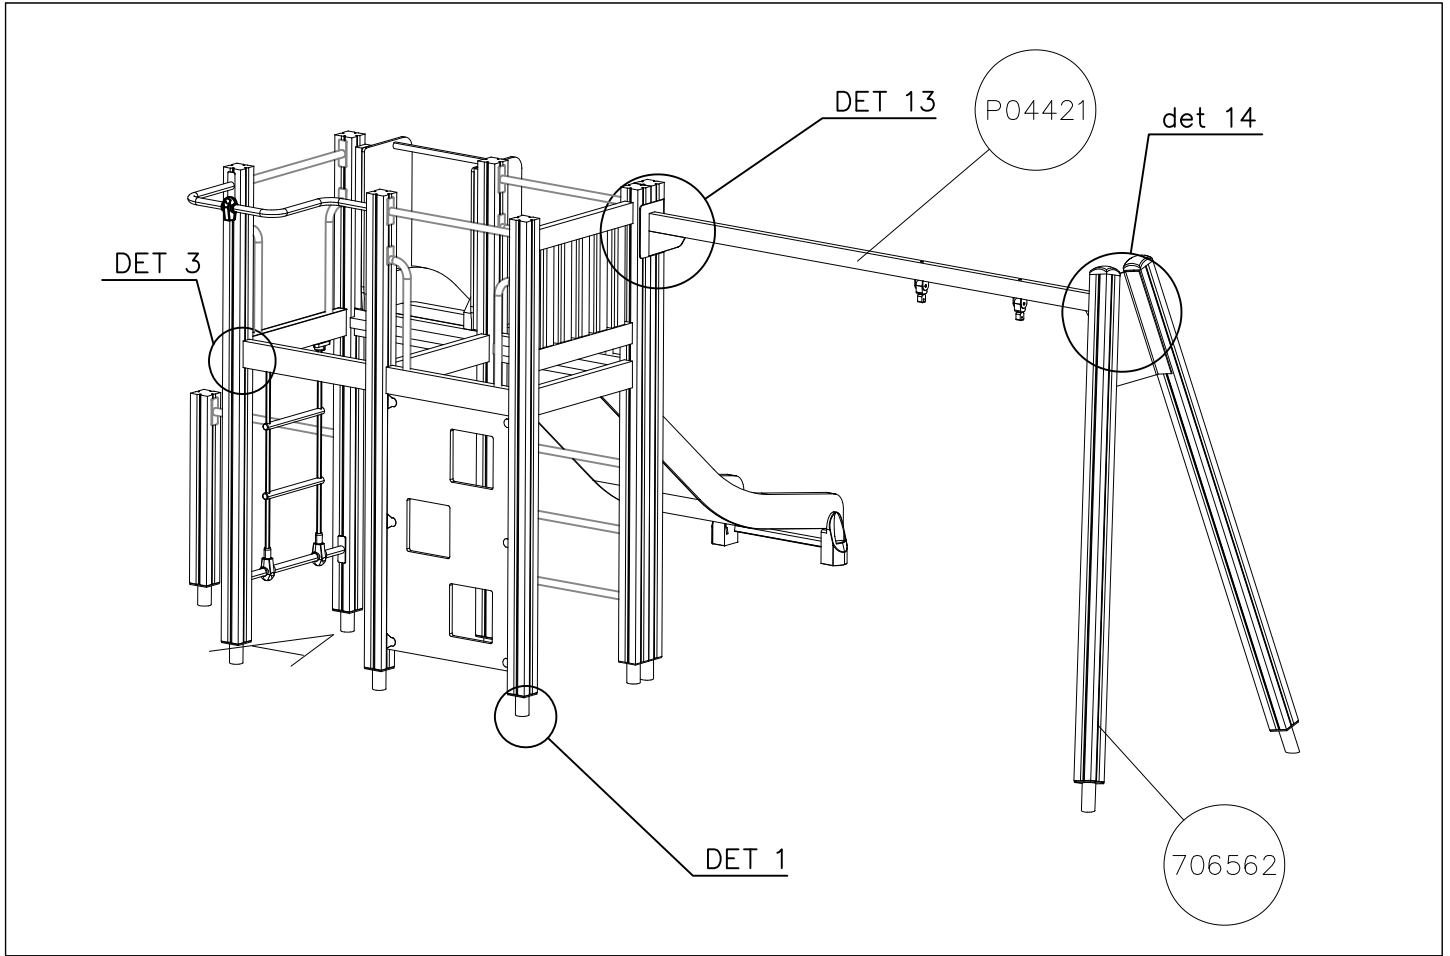

907698-216	PCS	907701-216	PCS	909347	PCS	909511	PCS	909519	PCS	909638	PCS
	1		6		6		10		7		4
L 2054				M12x35		L650		50x380x380		Ø20/10.5	
909639	PCS	909644	PCS	980114	PCS	980131	PCS	980154	PCS	P04421	PCS
	2		2		4		40		10		1
M10x25		M12		Ø4x20		Ø6x60		Ø24x13		L2724	
	PCS		PCS		PCS		PCS		PCS		PCS
	PCS		PCS		PCS		PCS		PCS		PCS
	PCS		PCS		PCS		PCS		PCS		PCS
	PCS		PCS		PCS		PCS		PCS		PCS

- EN/AS Impact Area 39 m²
- - - Falling Space 39 m²
Max Falling Height 1470 mm

- EN/AS Impact Area 39 m²
- - - Falling Space 39 m²
Max Falling Height 1470 mm

DATE: 13.3.2024

DATE: 13.3.2024

1:50

A

B

C