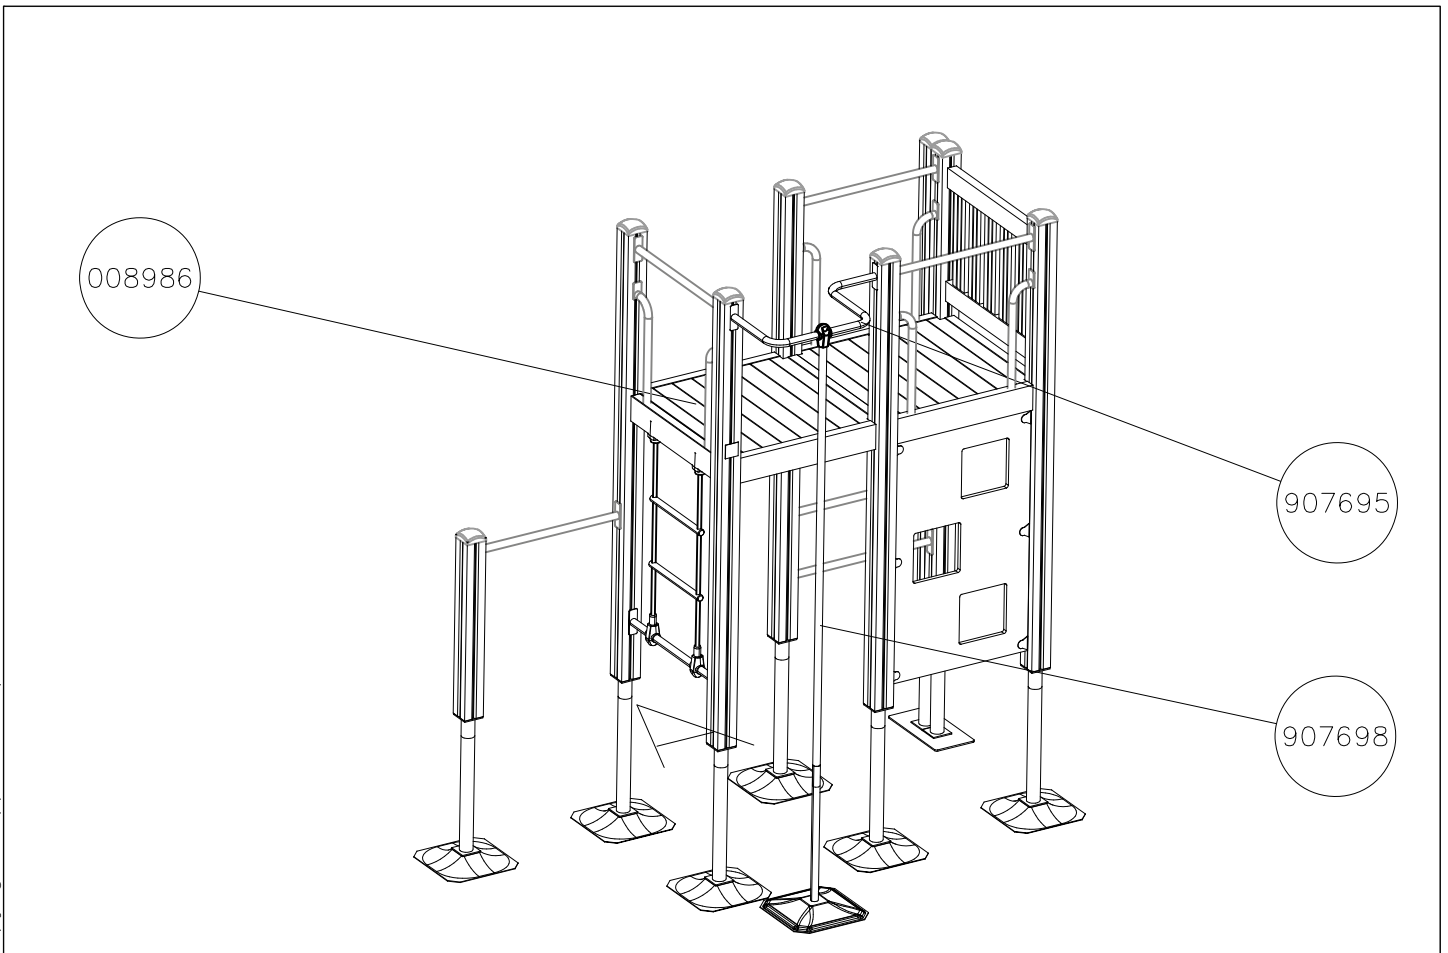

- EN/AS Impact Area 39 m²
- - - Falling Space 39 m²
Max Falling Height 1470 mm

- EN/AS Impact Area 39 m²
- - - Falling Space 39 m²
Max Falling Height 1470 mm

DATE: 13.3.2024

DATE: 13.3.2024

1:50

A

B

C