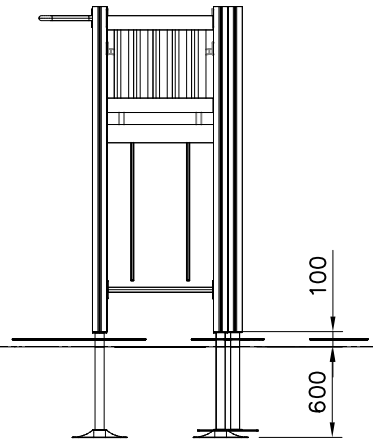

907698-216	PCS	907701-216	PCS	909347	PCS	909511	PCS	909519	PCS	909638	PCS
	1		6		6		10		7		4
L 2054				M12x35		L650		50x380x380		Ø20/10.5	
909639	PCS	909644	PCS	980114	PCS	980131	PCS	980154	PCS	P04421	PCS
	2		2		4		40		10		1
M10x25		M12		Ø4x20		Ø6x60		Ø24x13		L2724	
	PCS		PCS		PCS		PCS		PCS		PCS
	PCS		PCS		PCS		PCS		PCS		PCS
	PCS		PCS		PCS		PCS		PCS		PCS
	PCS		PCS		PCS		PCS		PCS		PCS

- EN/AS Impact Area 39 m²
- - - Falling Space 39 m²
Max Falling Height 1470 mm

- EN/AS Impact Area 39 m²
- - - Falling Space 39 m²
Max Falling Height 1470 mm

DATE: 13.3.2024

DATE: 13.3.2024

1:50

A

B

C