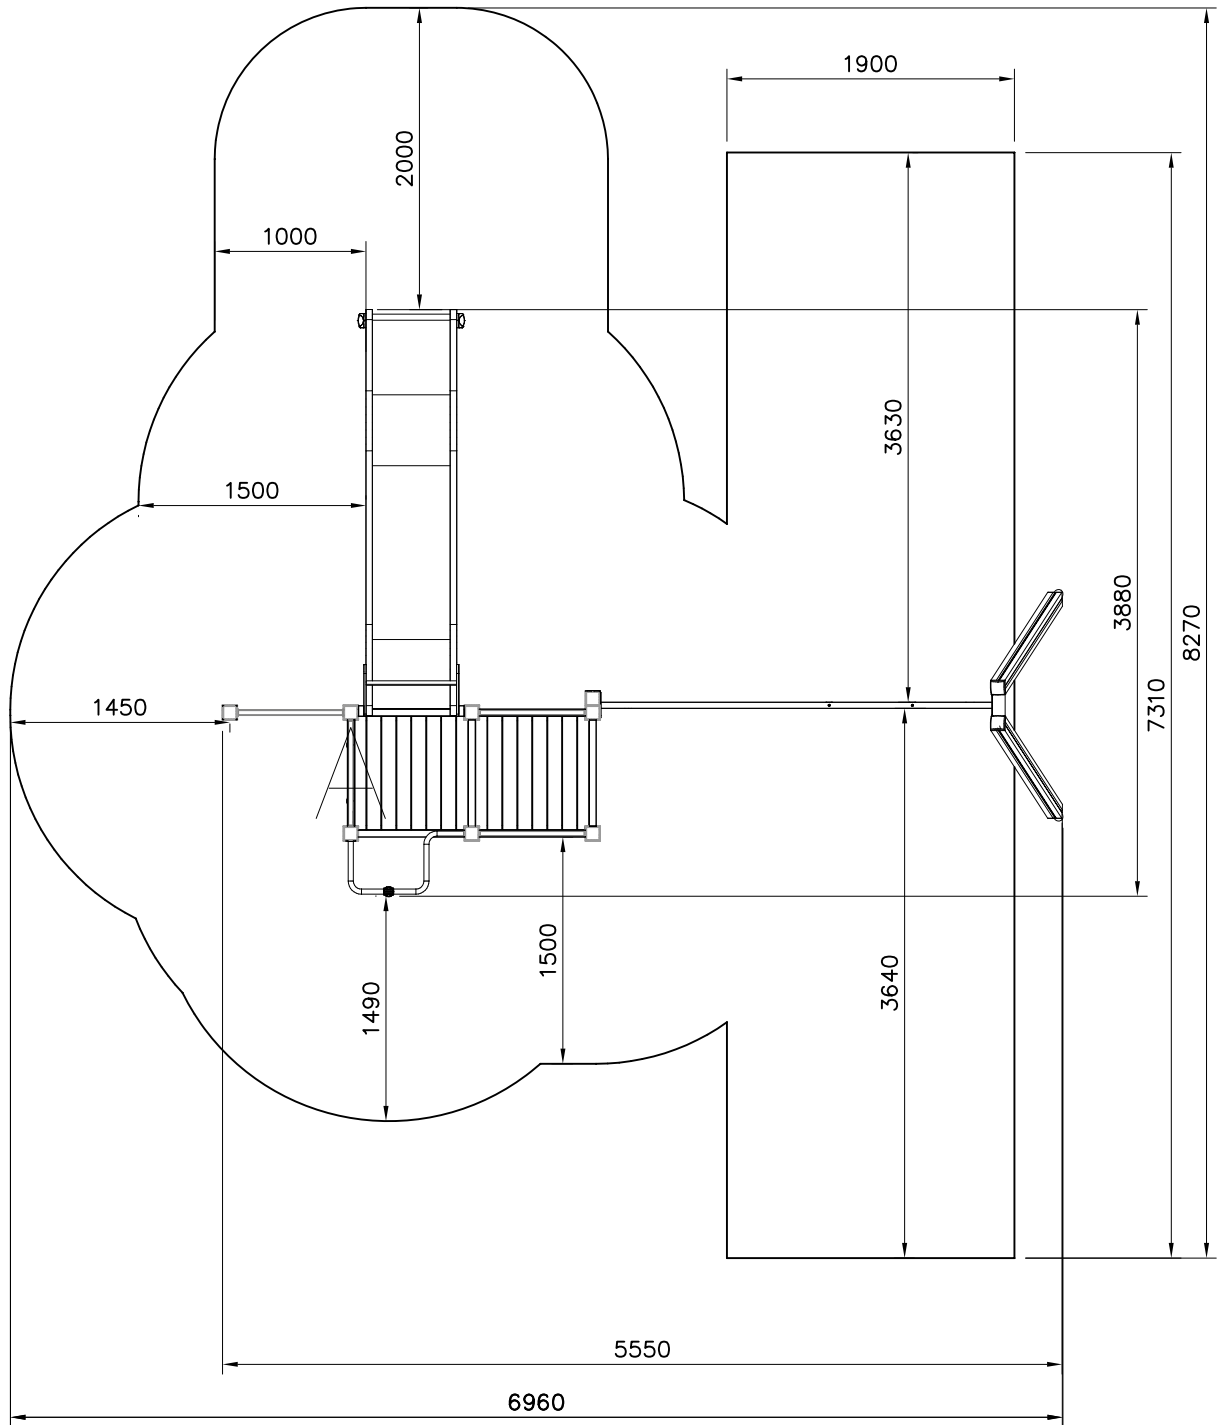

LAPPSET®

FINNO

ASENNUSOHJE
MONTERINGSANSVISNING
INSTALLATION INSTRUCTION
AUFBAUANLEITUNG
NOTICE D'INSTALLATION

DATE: 13.3.2024

Q15013-3

DATE: 13.3.2024

006212	PCS 1	008986	PCS 2	702286	PCS 1	706371-705	PCS 2	706439	PCS 7	706443	PCS 4
											
6x200x400		750x750		65x65		15x345x750		L 704		32x45x702	
706450-604	PCS 1	706473-305	PCS 1	706484	PCS 7	706499	PCS 1	706505	PCS 2	706507-705	PCS 1
											
600x381x2685		+1470		L 2150		93x93x860		35x70x730			
706531	PCS 6	706533	PCS 1	706535	PCS 2	706541	PCS 1	706542	PCS 1	706546	PCS 1
											
706558	PCS 1	706562	PCS 2	706746	PCS 1	706748	PCS 1	707133	PCS 1	707497	PCS 1
											
		L2250		45x640x701				10x80x745			
707732	PCS 6	900240	PCS 42	900965	PCS 2	901868	PCS 3	901879	PCS 2	901902	PCS 6
											
		Ø8x70		M10		Ø34x598				30.7x60.9x100	
901916	PCS 1	903093	PCS 28	903149	PCS 2	904904	PCS 2	905090	PCS 6	905104	PCS 20
											
L 650		Ø8x90		M12x30				Ø45		M10	
905115	PCS 6	905138	PCS 10	905196	PCS 10	905991	PCS 1	907694-216	PCS 8	907695-216	PCS 1
											
Ø30								40x120x704			

907698-216	PCS	907701-216	PCS	909347	PCS	909511	PCS	909519	PCS	909638	PCS
	1		6		6		10		7		4
L 2054				M12x35		L650		50x380x380		Ø20/10.5	
909639	PCS	909644	PCS	980114	PCS	980131	PCS	980154	PCS	P04421	PCS
	2		2		4		40		10		1
M10x25		M12		Ø4x20		Ø6x60		Ø24x13		L2724	
	PCS		PCS		PCS		PCS		PCS		PCS
	PCS		PCS		PCS		PCS		PCS		PCS
	PCS		PCS		PCS		PCS		PCS		PCS
	PCS		PCS		PCS		PCS		PCS		PCS

- EN/AS Impact Area 39 m²
- - - Falling Space 39 m²
Max Falling Height 1470 mm

- EN/AS Impact Area 39 m²
- - - Falling Space 39 m²
Max Falling Height 1470 mm

DATE: 13.3.2024

DATE: 13.3.2024

1:50

A

B

C