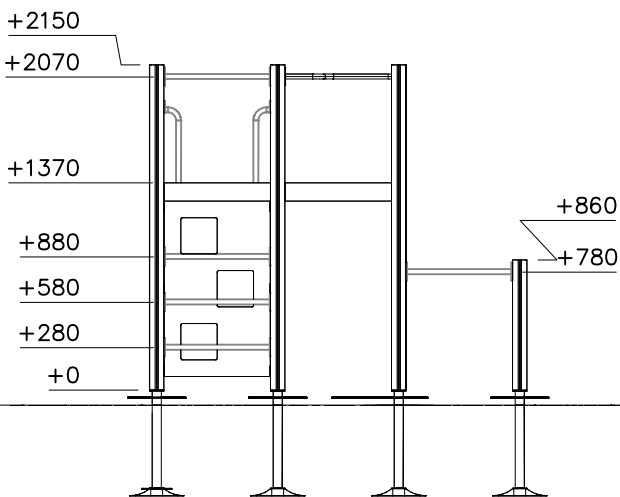

907698-216	PCS	907701-216	PCS	909347	PCS	909511	PCS	909519	PCS	909638	PCS
	1		6		6		10		7		4
L 2054				M12x35		L650		50x380x380		Ø20/10.5	
909639	PCS	909644	PCS	980114	PCS	980131	PCS	980154	PCS	P04421	PCS
	2		2		4		40		10		1
M10x25		M12		Ø4x20		Ø6x60		Ø24x13		L2724	
	PCS		PCS		PCS		PCS		PCS		PCS
	PCS		PCS		PCS		PCS		PCS		PCS
	PCS		PCS		PCS		PCS		PCS		PCS
	PCS		PCS		PCS		PCS		PCS		PCS

- EN/AS Impact Area 39 m²
- - - Falling Space 39 m²
Max Falling Height 1470 mm

- EN/AS Impact Area 39 m²
- - - Falling Space 39 m²
Max Falling Height 1470 mm

DATE: 13.3.2024

DATE: 13.3.2024

1:50

A

B

C