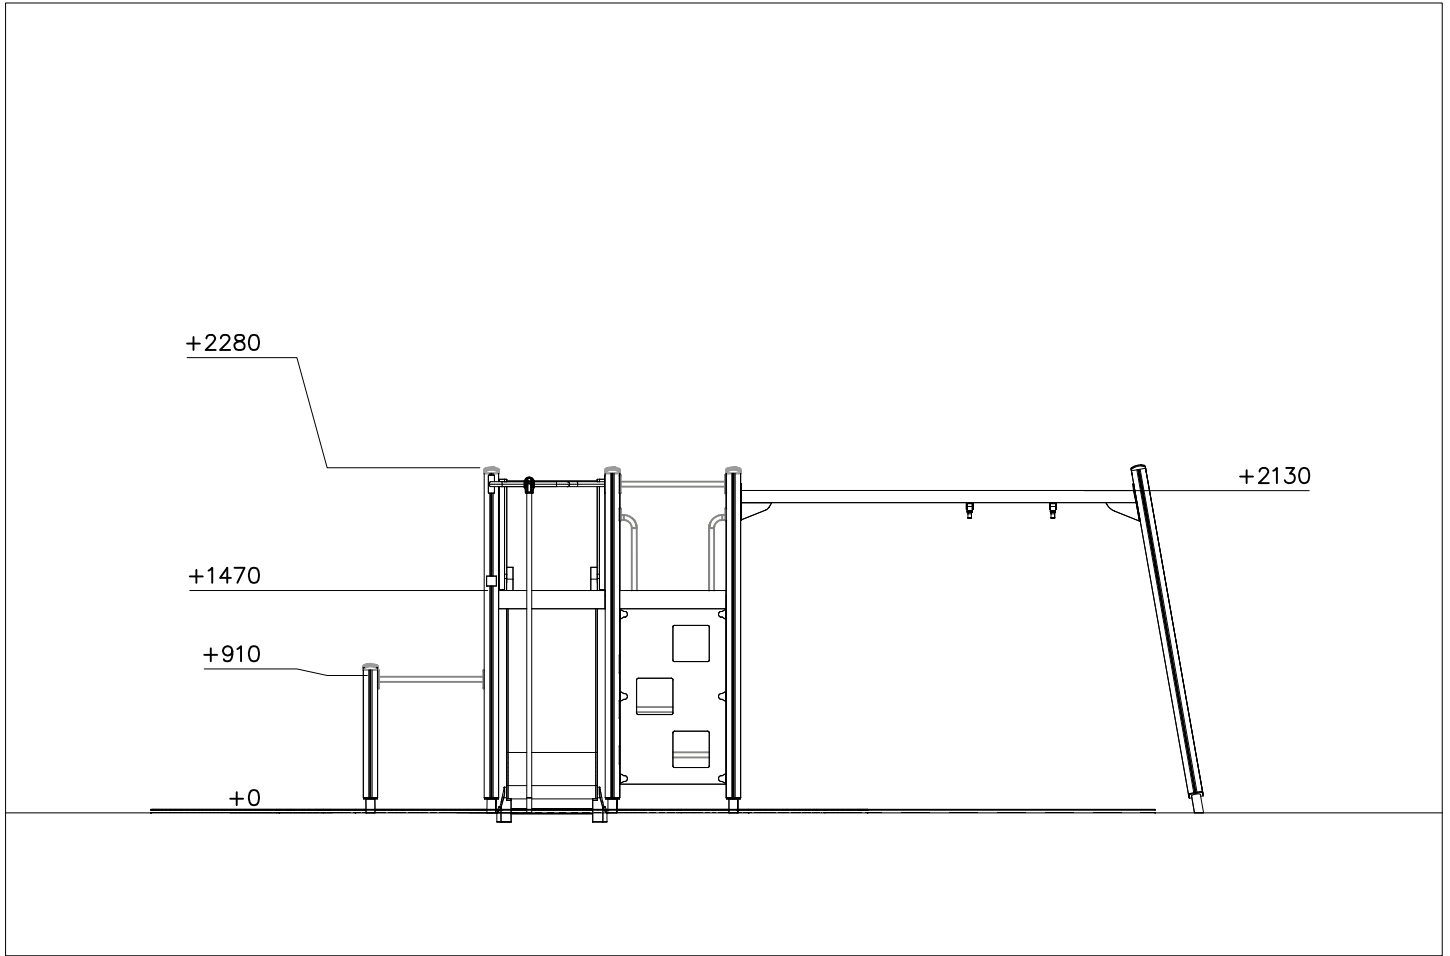

LAPPSET®

FINNO

ASENNUSOHJE
MONTERINGSANSVISNING
INSTALLATION INSTRUCTION
AUFBAUANLEITUNG
NOTICE D'INSTALLATION

DATE: 13.3.2024

Q15013-3

DATE: 13.3.2024

006212	PCS 1	008986	PCS 2	702286	PCS 1	706371-705	PCS 2	706439	PCS 7	706443	PCS 4
											
6x200x400		750x750		65x65		15x345x750		L 704		32x45x702	
706450-604	PCS 1	706473-305	PCS 1	706484	PCS 7	706499	PCS 1	706505	PCS 2	706507-705	PCS 1
											
600x381x2685		+1470		L 2150		93x93x860		35x70x730			
706531	PCS 6	706533	PCS 1	706535	PCS 2	706541	PCS 1	706542	PCS 1	706546	PCS 1
											
706558	PCS 1	706562	PCS 2	706746	PCS 1	706748	PCS 1	707133	PCS 1	707497	PCS 1
											
		L2250		45x640x701				10x80x745			
707732	PCS 6	900240	PCS 42	900965	PCS 2	901868	PCS 3	901879	PCS 2	901902	PCS 6
											
		Ø8x70		M10		Ø34x598				30.7x60.9x100	
901916	PCS 1	903093	PCS 28	903149	PCS 2	904904	PCS 2	905090	PCS 6	905104	PCS 20
											
L 650		Ø8x90		M12x30				Ø45		M10	
905115	PCS 6	905138	PCS 10	905196	PCS 10	905991	PCS 1	907694-216	PCS 8	907695-216	PCS 1
											
Ø30								40x120x704			

907698-216	PCS	907701-216	PCS	909347	PCS	909511	PCS	909519	PCS	909638	PCS
	1		6		6		10		7		4
L 2054				M12x35		L650		50x380x380		Ø20/10.5	
909639	PCS	909644	PCS	980114	PCS	980131	PCS	980154	PCS	P04421	PCS
	2		2		4		40		10		1
M10x25		M12		Ø4x20		Ø6x60		Ø24x13		L2724	
	PCS		PCS		PCS		PCS		PCS		PCS
	PCS		PCS		PCS		PCS		PCS		PCS
	PCS		PCS		PCS		PCS		PCS		PCS
	PCS		PCS		PCS		PCS		PCS		PCS

- EN/AS Impact Area 39 m²
- - - Falling Space 39 m²
Max Falling Height 1470 mm

- EN/AS Impact Area 39 m²
- - - Falling Space 39 m²
Max Falling Height 1470 mm

DATE: 13.3.2024

DATE: 13.3.2024

1:50

A

B

C