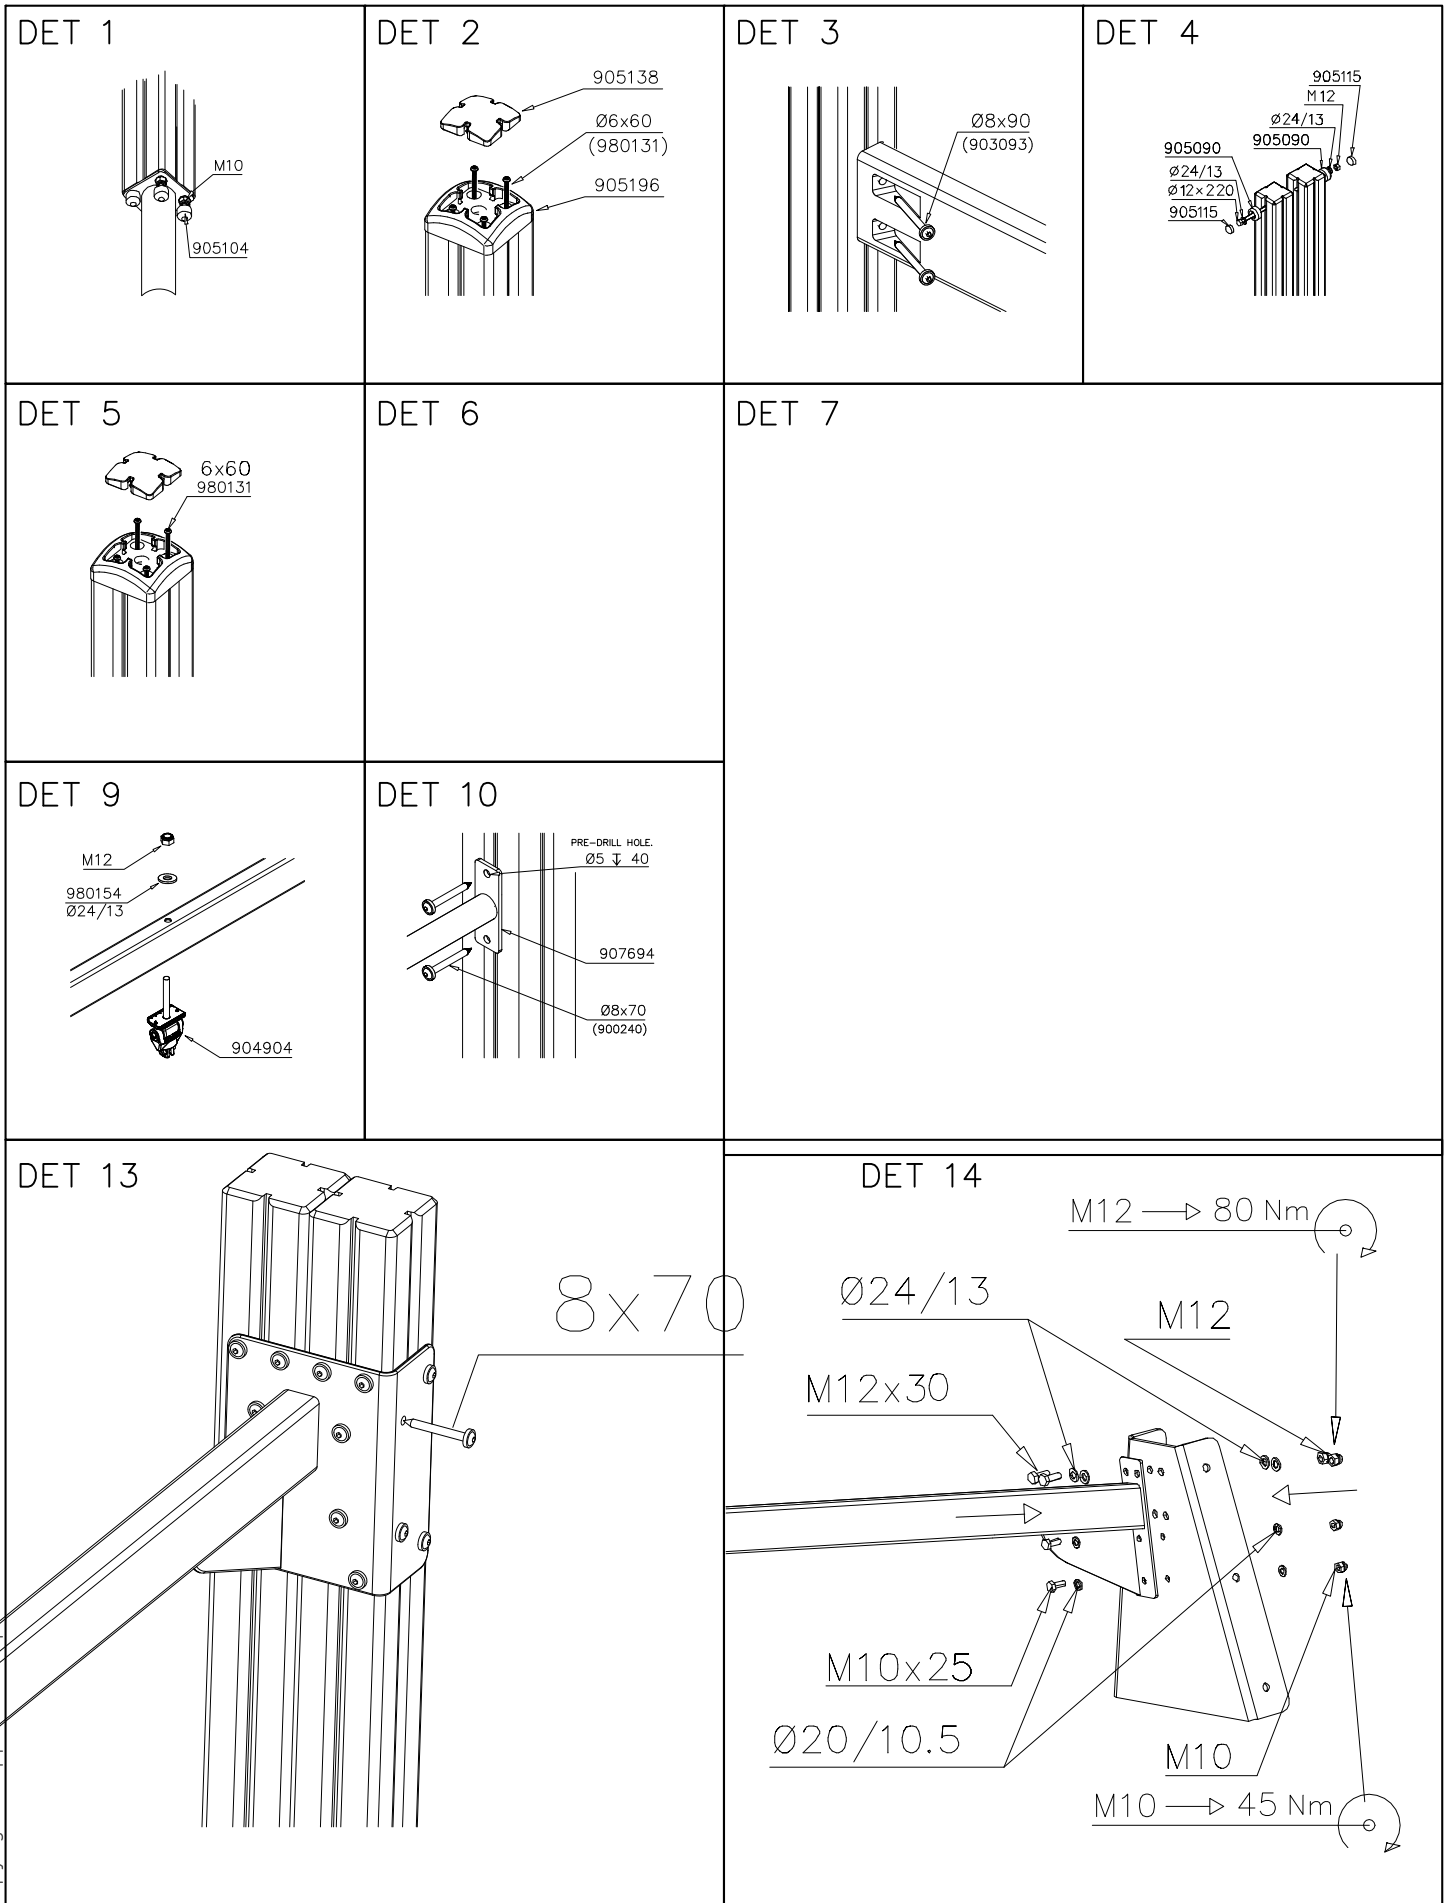

- EN/AS Impact Area 39 m²
- - - Falling Space 39 m²
Max Falling Height 1470 mm

- EN/AS Impact Area 39 m²
- - - Falling Space 39 m²
Max Falling Height 1470 mm

DATE: 13.3.2024

DATE: 13.3.2024

1:50

A

B

C