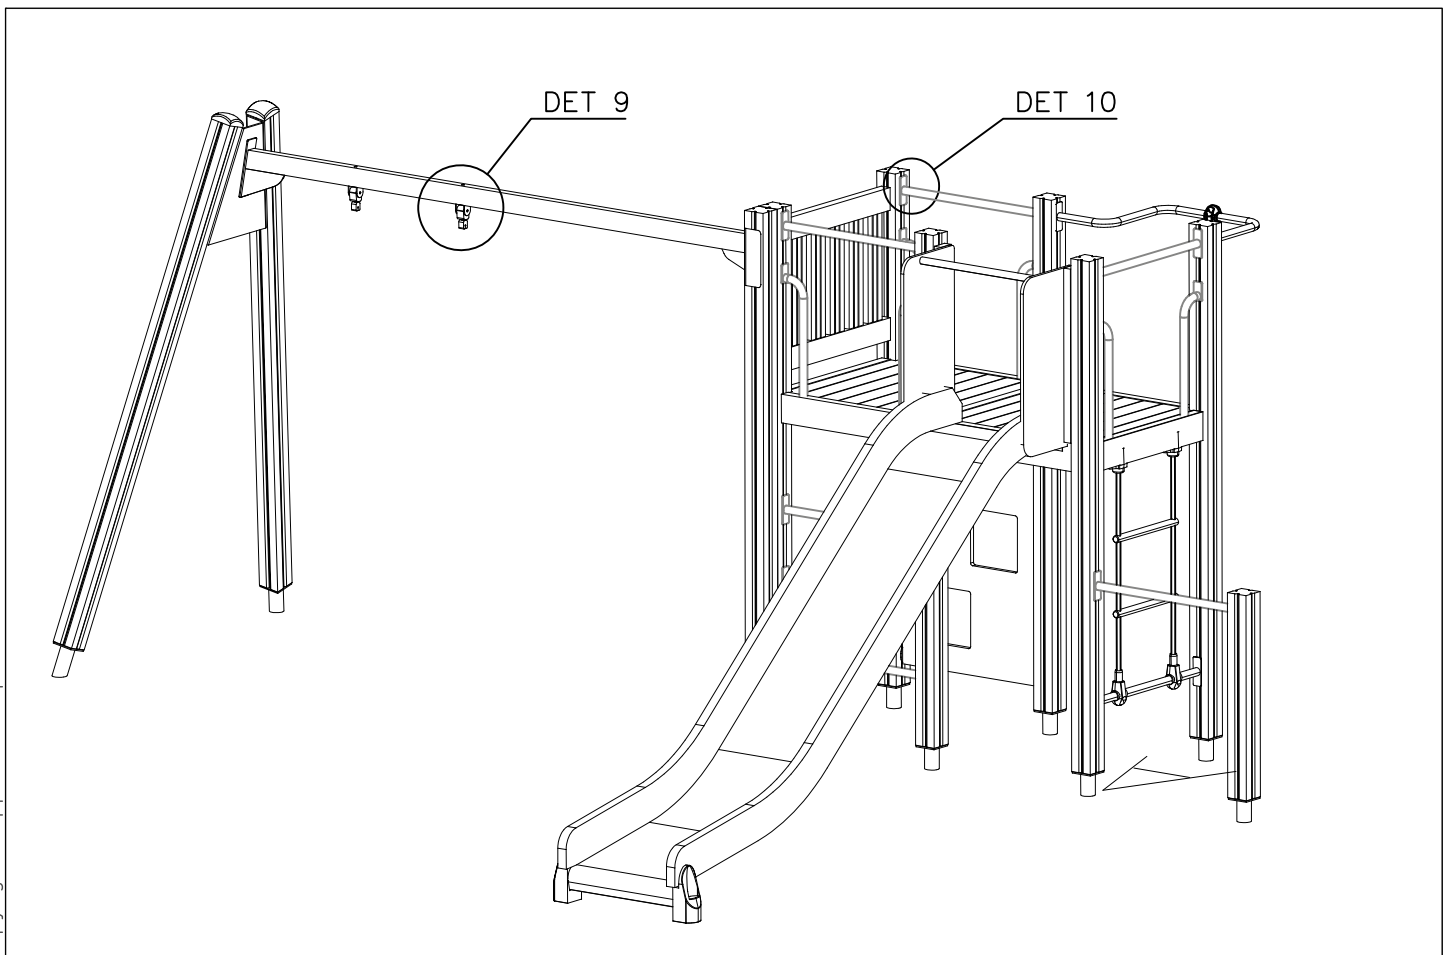

- EN/AS Impact Area 39 m²
- - - Falling Space 39 m²
Max Falling Height 1470 mm

- EN/AS Impact Area 39 m²
- - - Falling Space 39 m²
Max Falling Height 1470 mm

DATE: 13.3.2024

DATE: 13.3.2024

1:50

A

B

C