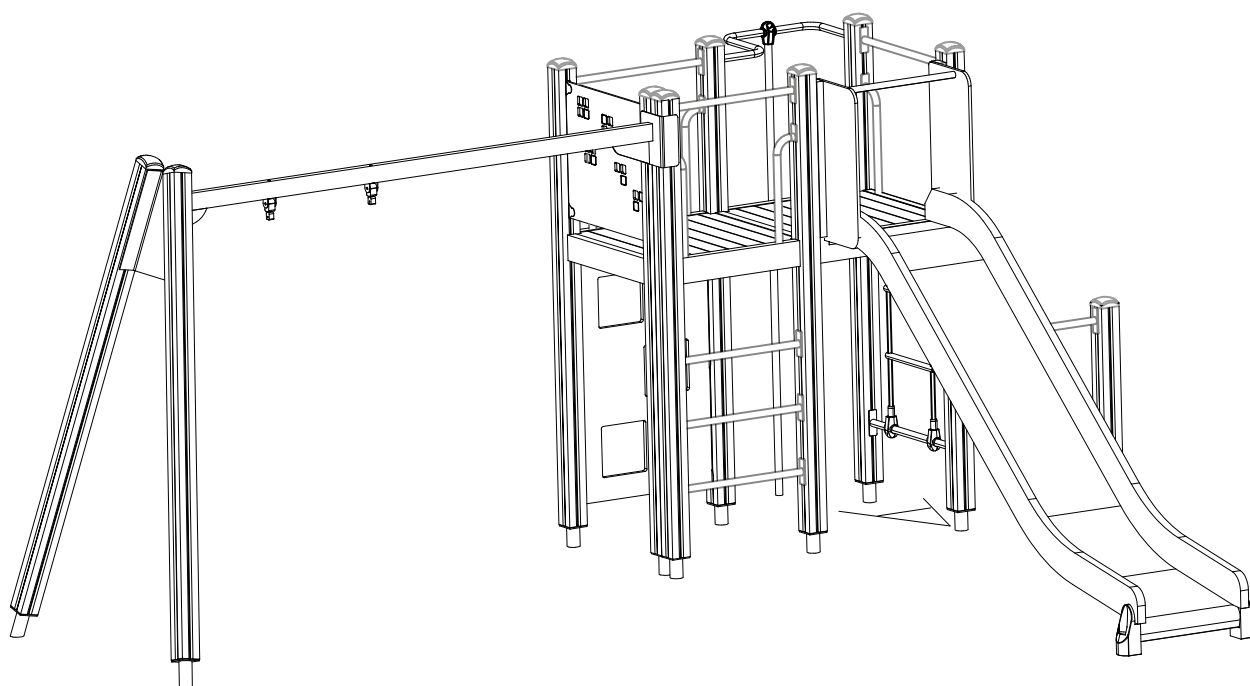

LAPPSET®

FINNO

ASENNUSOHJE
MONTERINGSANSVISNING
INSTALLATION INSTRUCTION
AUFBAUANLEITUNG
NOTICE D'INSTALLATION

DATE: 13.3.2024

Q15013-2

DATE: 13.3.2024

006212	PCS 1	008986	PCS 2	702286	PCS 1	706371-704	PCS 2	706436-704	PCS 1	706439	PCS 7
											
6x200x400		750x750		65x65		15x345x750		10x640x702		L 704	
706443	PCS 4	706450	PCS 1	706473-305	PCS 1	706484	PCS 7	706499	PCS 1	706505	PCS 2
											
32x45x702		600x381x2685		+1470		L 2150		93x93x860		35x70x730	
706507-704	PCS 1	706531	PCS 6	706533	PCS 1	706534	PCS 1	706535	PCS 2	706541	PCS 1
											
		FASTENER KIT		FASTENER KIT		FASTENER KIT		FASTENER KIT		FASTENER KIT	
706542	PCS 1	706546	PCS 1	706558	PCS 1	706562	PCS 2	707133	PCS 1	707497	PCS 1
											
		FASTENER KIT		FASTENER KIT		L2250		10x80x745			
707732	PCS 6	900240	PCS 42	900965	PCS 2	901868	PCS 3	901879	PCS 2	901902	PCS 6
											
		FASTENER KIT		Ø8x70		M10		Ø34x598		30.7x60.9x100	
901916	PCS 1	903093	PCS 28	903149	PCS 2	904904	PCS 2	905090	PCS 6	905104	PCS 20
											
L 650		Ø8x90		M12x30				Ø45		M10	
905115	PCS 6	905138	PCS 10	905196	PCS 10	905991	PCS 1	907694-216	PCS 8	907695-216	PCS 1
											
Ø30								40x120x704			

907698-216	PCS	907701-216	PCS	909347	PCS	909511	PCS	909519	PCS	909638	PCS
	1		6		6		10		7		4
L 2054				M12x35		L650		50x380x380		Ø20/10.5	
909639	PCS	909644	PCS	980114	PCS	980131	PCS	980154	PCS	P04421	PCS
	2		2		4		40		10		1
M10x25		M12		Ø4x20		Ø6x60		Ø24x13		L2724	
	PCS		PCS		PCS		PCS		PCS		PCS
	PCS		PCS		PCS		PCS		PCS		PCS
	PCS		PCS		PCS		PCS		PCS		PCS
	PCS		PCS		PCS		PCS		PCS		PCS

- EN/AS Impact Area 39 m²
- - - Falling Space 39 m²
Max Falling Height 1470 mm

- EN/AS Impact Area 39 m²
- - - Falling Space 39 m²
Max Falling Height 1470 mm

DATE: 13.3.2024

DATE: 13.3.2024

1:50

A

B

C