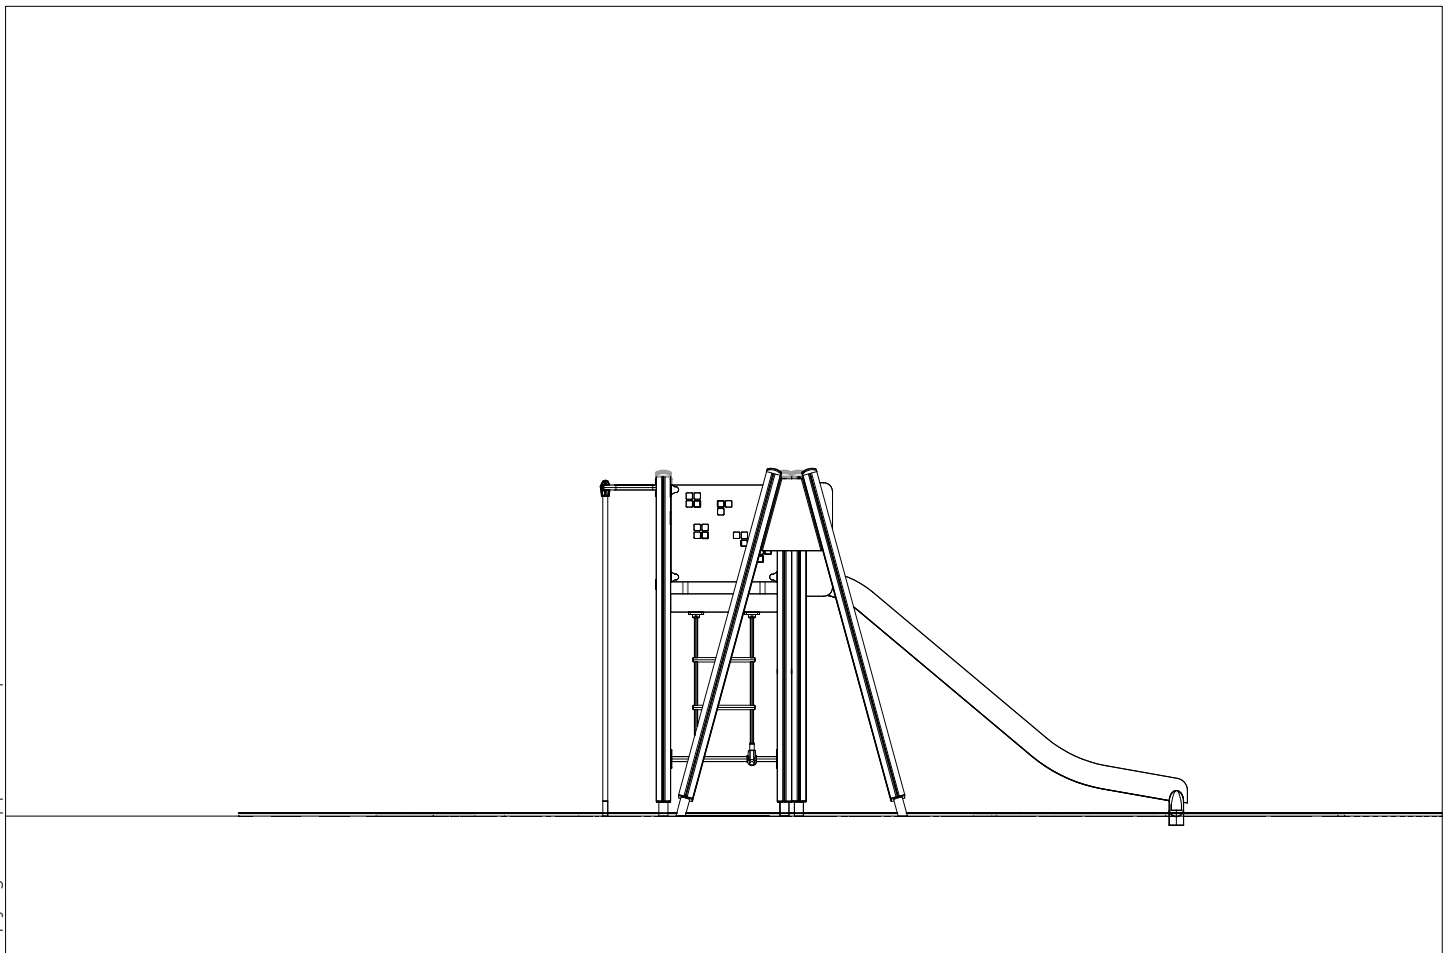

LAPPSET®

FINNO

ASENNUSOHJE
MONTERINGSANSVISNING
INSTALLATION INSTRUCTION
AUFBAUANLEITUNG
NOTICE D'INSTALLATION

DATE: 13.3.2024

Q15013-2

DATE: 13.3.2024

006212	PCS 1	008986	PCS 2	702286	PCS 1	706371-704	PCS 2	706436-704	PCS 1	706439	PCS 7
											
6x200x400		750x750		65x65		15x345x750		10x640x702		L 704	
706443	PCS 4	706450	PCS 1	706473-305	PCS 1	706484	PCS 7	706499	PCS 1	706505	PCS 2
											
32x45x702		600x381x2685		+1470		L 2150		93x93x860		35x70x730	
706507-704	PCS 1	706531	PCS 6	706533	PCS 1	706534	PCS 1	706535	PCS 2	706541	PCS 1
											
		FASTENER KIT		FASTENER KIT		FASTENER KIT		FASTENER KIT		FASTENER KIT	
706542	PCS 1	706546	PCS 1	706558	PCS 1	706562	PCS 2	707133	PCS 1	707497	PCS 1
											
		FASTENER KIT		FASTENER KIT		L2250		10x80x745			
707732	PCS 6	900240	PCS 42	900965	PCS 2	901868	PCS 3	901879	PCS 2	901902	PCS 6
											
		FASTENER KIT		Ø8x70		M10		Ø34x598		30.7x60.9x100	
901916	PCS 1	903093	PCS 28	903149	PCS 2	904904	PCS 2	905090	PCS 6	905104	PCS 20
											
L 650		Ø8x90		M12x30				Ø45		M10	
905115	PCS 6	905138	PCS 10	905196	PCS 10	905991	PCS 1	907694-216	PCS 8	907695-216	PCS 1
											
Ø30								40x120x704			

907698-216	PCS	907701-216	PCS	909347	PCS	909511	PCS	909519	PCS	909638	PCS
	1		6		6		10		7		4
L 2054				M12x35		L650		50x380x380		Ø20/10.5	
909639	PCS	909644	PCS	980114	PCS	980131	PCS	980154	PCS	P04421	PCS
	2		2		4		40		10		1
M10x25		M12		Ø4x20		Ø6x60		Ø24x13		L2724	
	PCS		PCS		PCS		PCS		PCS		PCS
	PCS		PCS		PCS		PCS		PCS		PCS
	PCS		PCS		PCS		PCS		PCS		PCS
	PCS		PCS		PCS		PCS		PCS		PCS

- EN/AS Impact Area 39 m²
- - - Falling Space 39 m²
Max Falling Height 1470 mm

- EN/AS Impact Area 39 m²
- - - Falling Space 39 m²
Max Falling Height 1470 mm

DATE: 13.3.2024

DATE: 13.3.2024

1:50

A

B

C