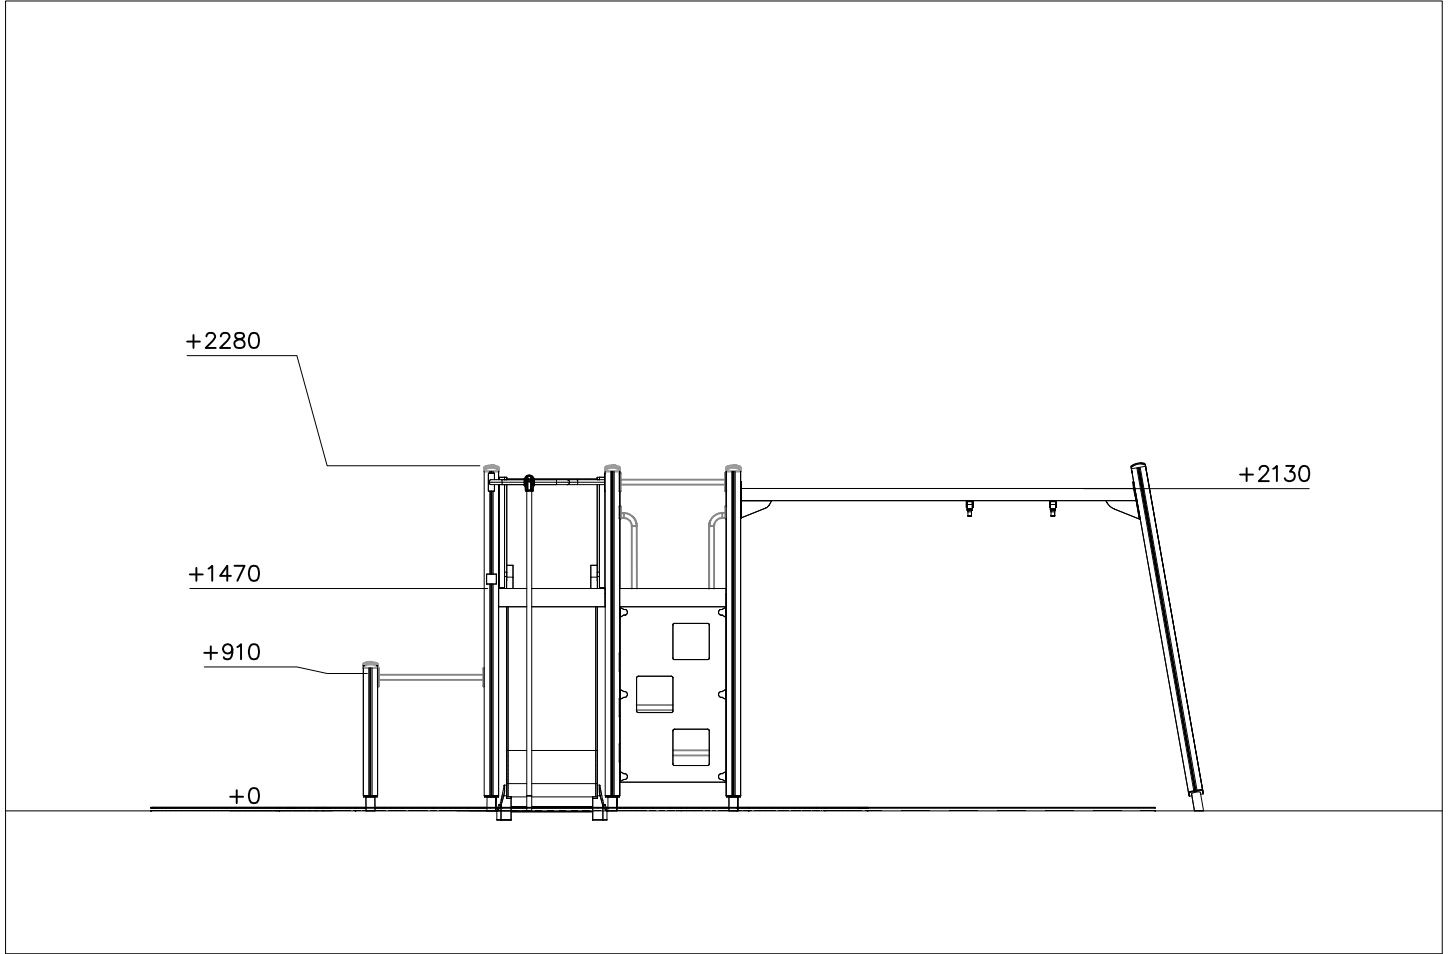

LAPPSET®

FINNO

ASENNUSOHJE
MONTERINGSANSVISNING
INSTALLATION INSTRUCTION
AUFBAUANLEITUNG
NOTICE D'INSTALLATION

DATE: 13.3.2024

Q15013-2

DATE: 13.3.2024

006212	PCS 1	008986	PCS 2	702286	PCS 1	706371-704	PCS 2	706436-704	PCS 1	706439	PCS 7
											
6x200x400		750x750		65x65		15x345x750		10x640x702		L 704	
706443	PCS 4	706450	PCS 1	706473-305	PCS 1	706484	PCS 7	706499	PCS 1	706505	PCS 2
											
32x45x702		600x381x2685		+1470		L 2150		93x93x860		35x70x730	
706507-704	PCS 1	706531	PCS 6	706533	PCS 1	706534	PCS 1	706535	PCS 2	706541	PCS 1
											
		FASTENER KIT		FASTENER KIT		FASTENER KIT		FASTENER KIT		FASTENER KIT	
706542	PCS 1	706546	PCS 1	706558	PCS 1	706562	PCS 2	707133	PCS 1	707497	PCS 1
											
		FASTENER KIT		FASTENER KIT		L2250		10x80x745			
707732	PCS 6	900240	PCS 42	900965	PCS 2	901868	PCS 3	901879	PCS 2	901902	PCS 6
											
		FASTENER KIT		Ø8x70		M10		Ø34x598		30.7x60.9x100	
901916	PCS 1	903093	PCS 28	903149	PCS 2	904904	PCS 2	905090	PCS 6	905104	PCS 20
											
L 650		Ø8x90		M12x30				Ø45		M10	
905115	PCS 6	905138	PCS 10	905196	PCS 10	905991	PCS 1	907694-216	PCS 8	907695-216	PCS 1
											
Ø30								40x120x704			

907698-216	PCS	907701-216	PCS	909347	PCS	909511	PCS	909519	PCS	909638	PCS
	1		6		6		10		7		4
L 2054				M12x35		L650		50x380x380		Ø20/10.5	
909639	PCS	909644	PCS	980114	PCS	980131	PCS	980154	PCS	P04421	PCS
	2		2		4		40		10		1
M10x25		M12		Ø4x20		Ø6x60		Ø24x13		L2724	
	PCS		PCS		PCS		PCS		PCS		PCS
	PCS		PCS		PCS		PCS		PCS		PCS
	PCS		PCS		PCS		PCS		PCS		PCS
	PCS		PCS		PCS		PCS		PCS		PCS

- EN/AS Impact Area 39 m²
- - - Falling Space 39 m²
Max Falling Height 1470 mm

- EN/AS Impact Area 39 m²
- - - Falling Space 39 m²
Max Falling Height 1470 mm

DATE: 13.3.2024

DATE: 13.3.2024

1:50

A

B

C