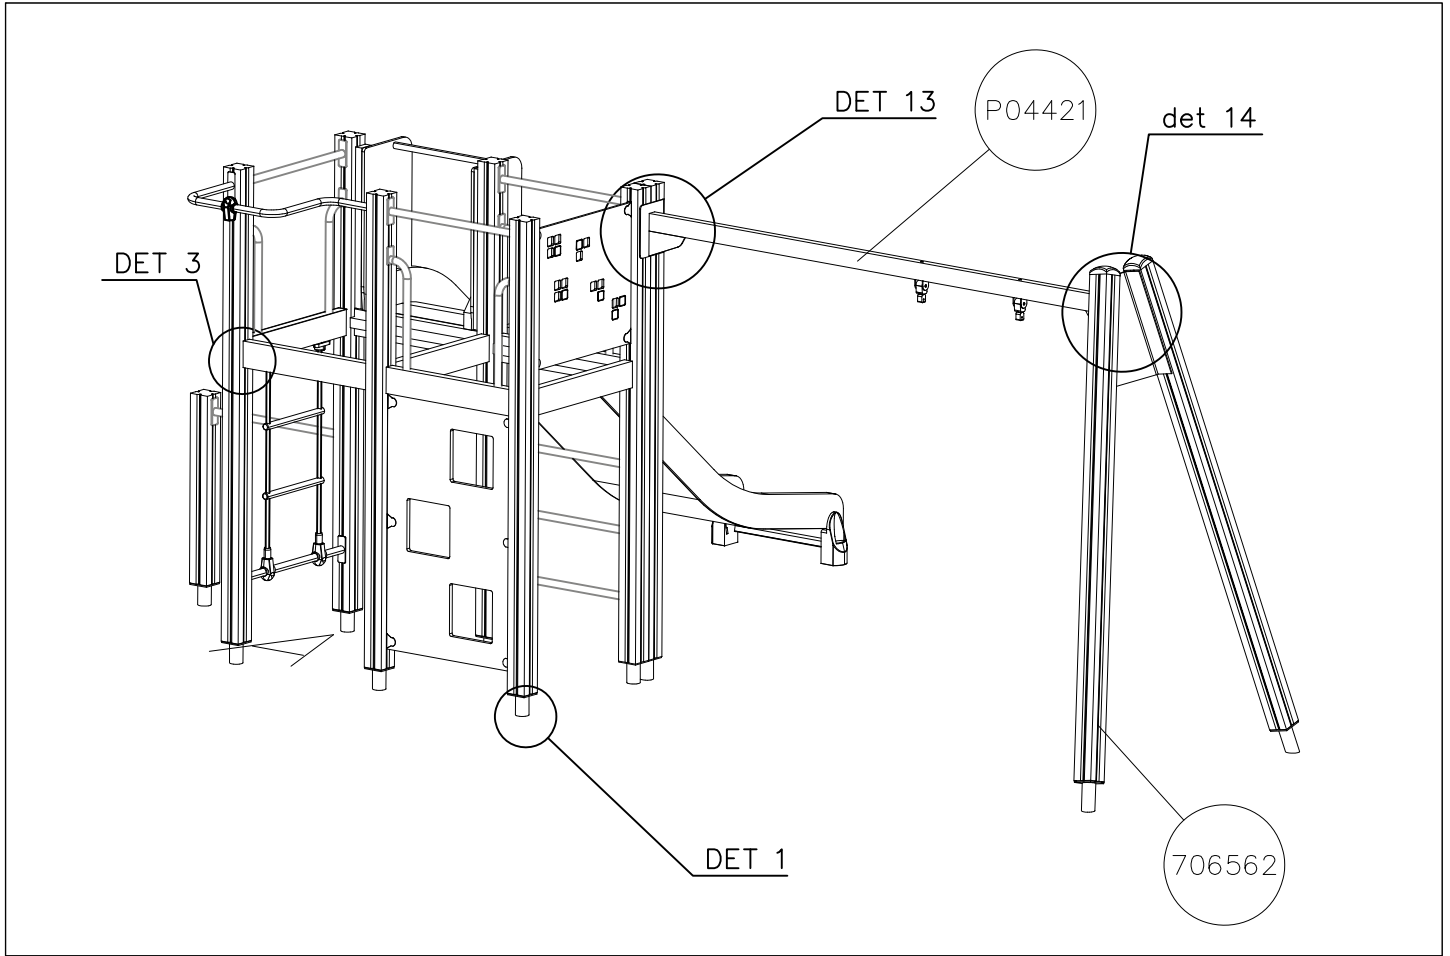

907698-216	PCS	907701-216	PCS	909347	PCS	909511	PCS	909519	PCS	909638	PCS
	1		6		6		10		7		4
L 2054				M12x35		L650		50x380x380		Ø20/10.5	
909639	PCS	909644	PCS	980114	PCS	980131	PCS	980154	PCS	P04421	PCS
	2		2		4		40		10		1
M10x25		M12		Ø4x20		Ø6x60		Ø24x13		L2724	
	PCS		PCS		PCS		PCS		PCS		PCS
	PCS		PCS		PCS		PCS		PCS		PCS
	PCS		PCS		PCS		PCS		PCS		PCS
	PCS		PCS		PCS		PCS		PCS		PCS

- EN/AS Impact Area 39 m²
- - - Falling Space 39 m²
Max Falling Height 1470 mm

- EN/AS Impact Area 39 m²
- - - Falling Space 39 m²
Max Falling Height 1470 mm

DATE: 13.3.2024

DATE: 13.3.2024

1:50

A

B

C