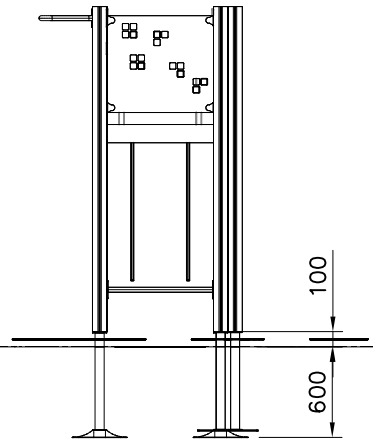

907698-216	PCS	907701-216	PCS	909347	PCS	909511	PCS	909519	PCS	909638	PCS
	1		6		6		10		7		4
L 2054				M12x35		L650		50x380x380		Ø20/10.5	
909639	PCS	909644	PCS	980114	PCS	980131	PCS	980154	PCS	P04421	PCS
	2		2		4		40		10		1
M10x25		M12		Ø4x20		Ø6x60		Ø24x13		L2724	
	PCS		PCS		PCS		PCS		PCS		PCS
	PCS		PCS		PCS		PCS		PCS		PCS
	PCS		PCS		PCS		PCS		PCS		PCS
	PCS		PCS		PCS		PCS		PCS		PCS

- EN/AS Impact Area 39 m²
- - - Falling Space 39 m²
Max Falling Height 1470 mm

- EN/AS Impact Area 39 m²
- - - Falling Space 39 m²
Max Falling Height 1470 mm

DATE: 13.3.2024

DATE: 13.3.2024

1:50

A

B

C