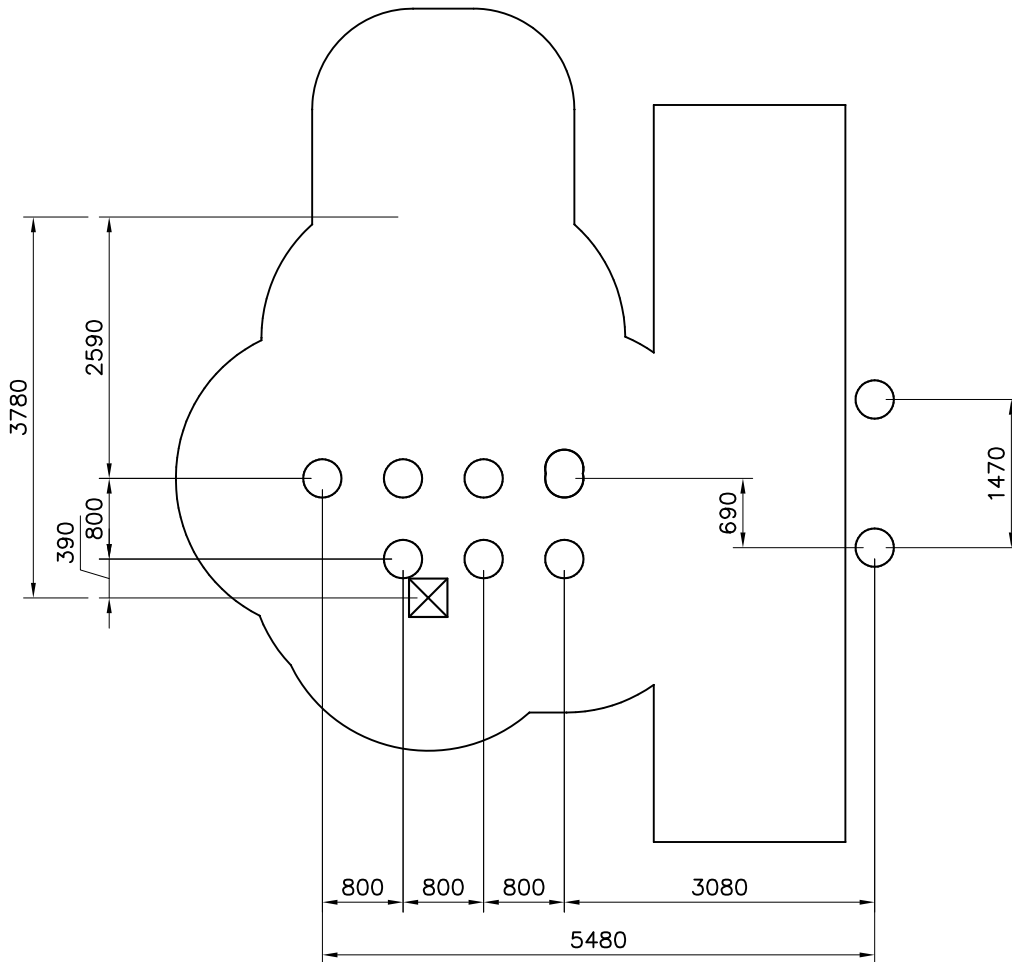

LAPPSET®

FINNO

ASENNUSOHJE
MONTERINGSANSVISNING
INSTALLATION INSTRUCTION
AUFBAUANLEITUNG
NOTICE D'INSTALLATION

DATE: 13.3.2024

Q15013-2

DATE: 13.3.2024

006212	PCS 1	008986	PCS 2	702286	PCS 1	706371-704	PCS 2	706436-704	PCS 1	706439	PCS 7
											
6x200x400		750x750		65x65		15x345x750		10x640x702		L 704	
706443	PCS 4	706450	PCS 1	706473-305	PCS 1	706484	PCS 7	706499	PCS 1	706505	PCS 2
											
32x45x702		600x381x2685		+1470		L 2150		93x93x860		35x70x730	
706507-704	PCS 1	706531	PCS 6	706533	PCS 1	706534	PCS 1	706535	PCS 2	706541	PCS 1
											
		FASTENER KIT		FASTENER KIT		FASTENER KIT		FASTENER KIT		FASTENER KIT	
706542	PCS 1	706546	PCS 1	706558	PCS 1	706562	PCS 2	707133	PCS 1	707497	PCS 1
											
		FASTENER KIT		FASTENER KIT		L2250		10x80x745			
707732	PCS 6	900240	PCS 42	900965	PCS 2	901868	PCS 3	901879	PCS 2	901902	PCS 6
											
		FASTENER KIT		Ø8x70		M10		Ø34x598		30.7x60.9x100	
901916	PCS 1	903093	PCS 28	903149	PCS 2	904904	PCS 2	905090	PCS 6	905104	PCS 20
											
L 650		Ø8x90		M12x30				Ø45		M10	
905115	PCS 6	905138	PCS 10	905196	PCS 10	905991	PCS 1	907694-216	PCS 8	907695-216	PCS 1
											
Ø30								40x120x704			

907698-216	PCS	907701-216	PCS	909347	PCS	909511	PCS	909519	PCS	909638	PCS
	1		6		6		10		7		4
L 2054				M12x35		L650		50x380x380		Ø20/10.5	
909639	PCS	909644	PCS	980114	PCS	980131	PCS	980154	PCS	P04421	PCS
	2		2		4		40		10		1
M10x25		M12		Ø4x20		Ø6x60		Ø24x13		L2724	
	PCS		PCS		PCS		PCS		PCS		PCS
	PCS		PCS		PCS		PCS		PCS		PCS
	PCS		PCS		PCS		PCS		PCS		PCS
	PCS		PCS		PCS		PCS		PCS		PCS

- EN/AS Impact Area 39 m²
- - - Falling Space 39 m²
Max Falling Height 1470 mm

- EN/AS Impact Area 39 m²
- - - Falling Space 39 m²
Max Falling Height 1470 mm

DATE: 13.3.2024

DATE: 13.3.2024

1:50

A

B

C