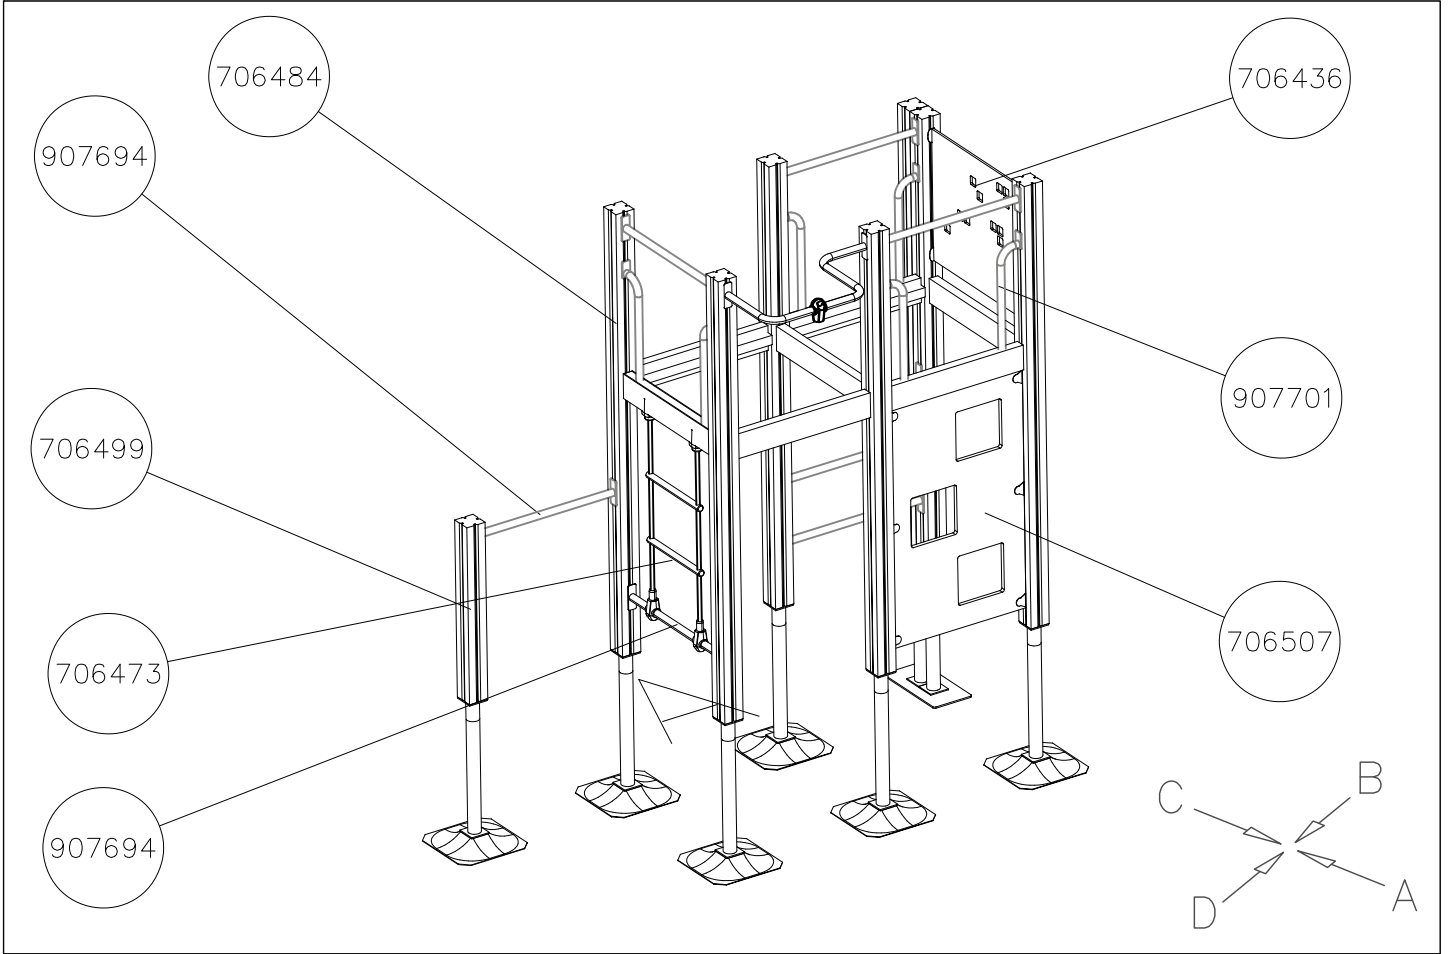

- EN/AS Impact Area 39 m²
- - - Falling Space 39 m²
Max Falling Height 1470 mm

- EN/AS Impact Area 39 m²
- - - Falling Space 39 m²
Max Falling Height 1470 mm

DATE: 13.3.2024

DATE: 13.3.2024

1:50

A

B

C