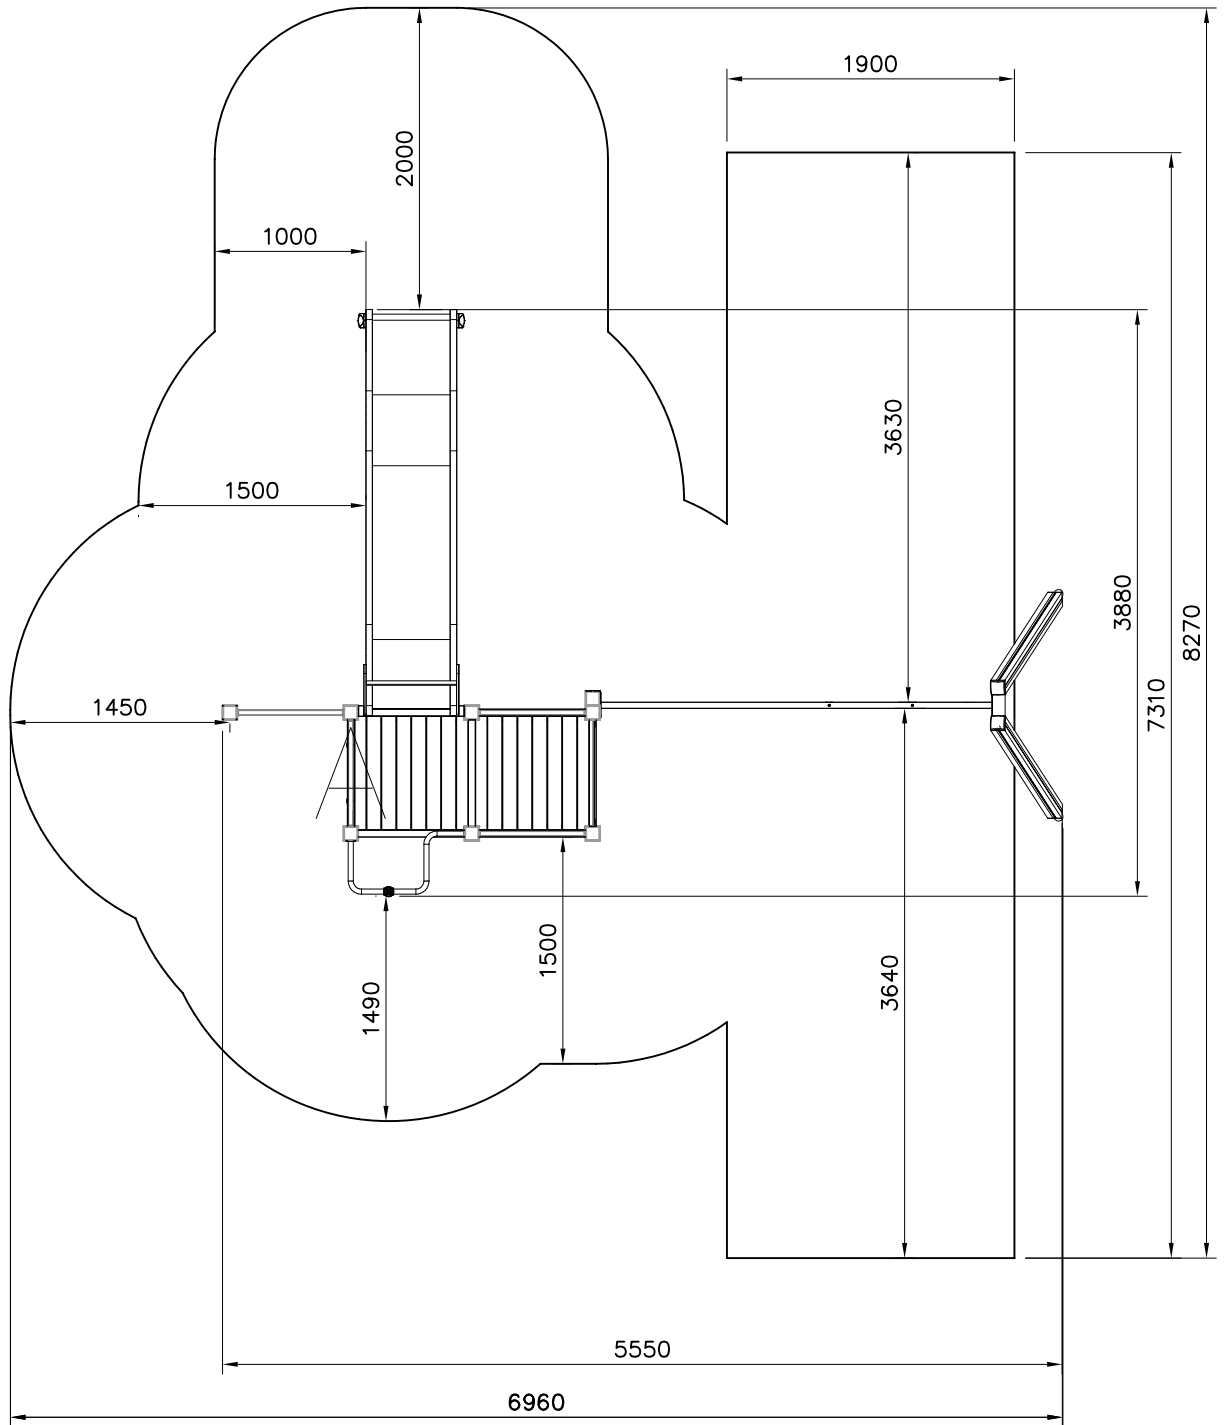

LAPPSET®

FINNO

ASENNUSOHJE
MONTERINGSANSVISNING
INSTALLATION INSTRUCTION
AUFBAUANLEITUNG
NOTICE D'INSTALLATION

DATE: 13.3.2024

Q15013-2

DATE: 13.3.2024

006212	PCS 1	008986	PCS 2	702286	PCS 1	706371-704	PCS 2	706436-704	PCS 1	706439	PCS 7
											
6x200x400		750x750		65x65		15x345x750		10x640x702		L 704	
706443	PCS 4	706450	PCS 1	706473-305	PCS 1	706484	PCS 7	706499	PCS 1	706505	PCS 2
											
32x45x702		600x381x2685		+1470		L 2150		93x93x860		35x70x730	
706507-704	PCS 1	706531	PCS 6	706533	PCS 1	706534	PCS 1	706535	PCS 2	706541	PCS 1
											
		FASTENER KIT		FASTENER KIT		FASTENER KIT		FASTENER KIT		FASTENER KIT	
706542	PCS 1	706546	PCS 1	706558	PCS 1	706562	PCS 2	707133	PCS 1	707497	PCS 1
											
		FASTENER KIT		FASTENER KIT		L2250		10x80x745			
707732	PCS 6	900240	PCS 42	900965	PCS 2	901868	PCS 3	901879	PCS 2	901902	PCS 6
											
		FASTENER KIT		Ø8x70		M10		Ø34x598		30.7x60.9x100	
901916	PCS 1	903093	PCS 28	903149	PCS 2	904904	PCS 2	905090	PCS 6	905104	PCS 20
											
L 650		Ø8x90		M12x30				Ø45		M10	
905115	PCS 6	905138	PCS 10	905196	PCS 10	905991	PCS 1	907694-216	PCS 8	907695-216	PCS 1
											
Ø30								40x120x704			

907698-216	PCS	907701-216	PCS	909347	PCS	909511	PCS	909519	PCS	909638	PCS
	1		6		6		10		7		4
L 2054				M12x35		L650		50x380x380		Ø20/10.5	
909639	PCS	909644	PCS	980114	PCS	980131	PCS	980154	PCS	P04421	PCS
	2		2		4		40		10		1
M10x25		M12		Ø4x20		Ø6x60		Ø24x13		L2724	
	PCS		PCS		PCS		PCS		PCS		PCS
	PCS		PCS		PCS		PCS		PCS		PCS
	PCS		PCS		PCS		PCS		PCS		PCS
	PCS		PCS		PCS		PCS		PCS		PCS

- EN/AS Impact Area 39 m²
- - - Falling Space 39 m²
Max Falling Height 1470 mm

- EN/AS Impact Area 39 m²
- - - Falling Space 39 m²
Max Falling Height 1470 mm

DATE: 13.3.2024

DATE: 13.3.2024

1:50

A

B

C