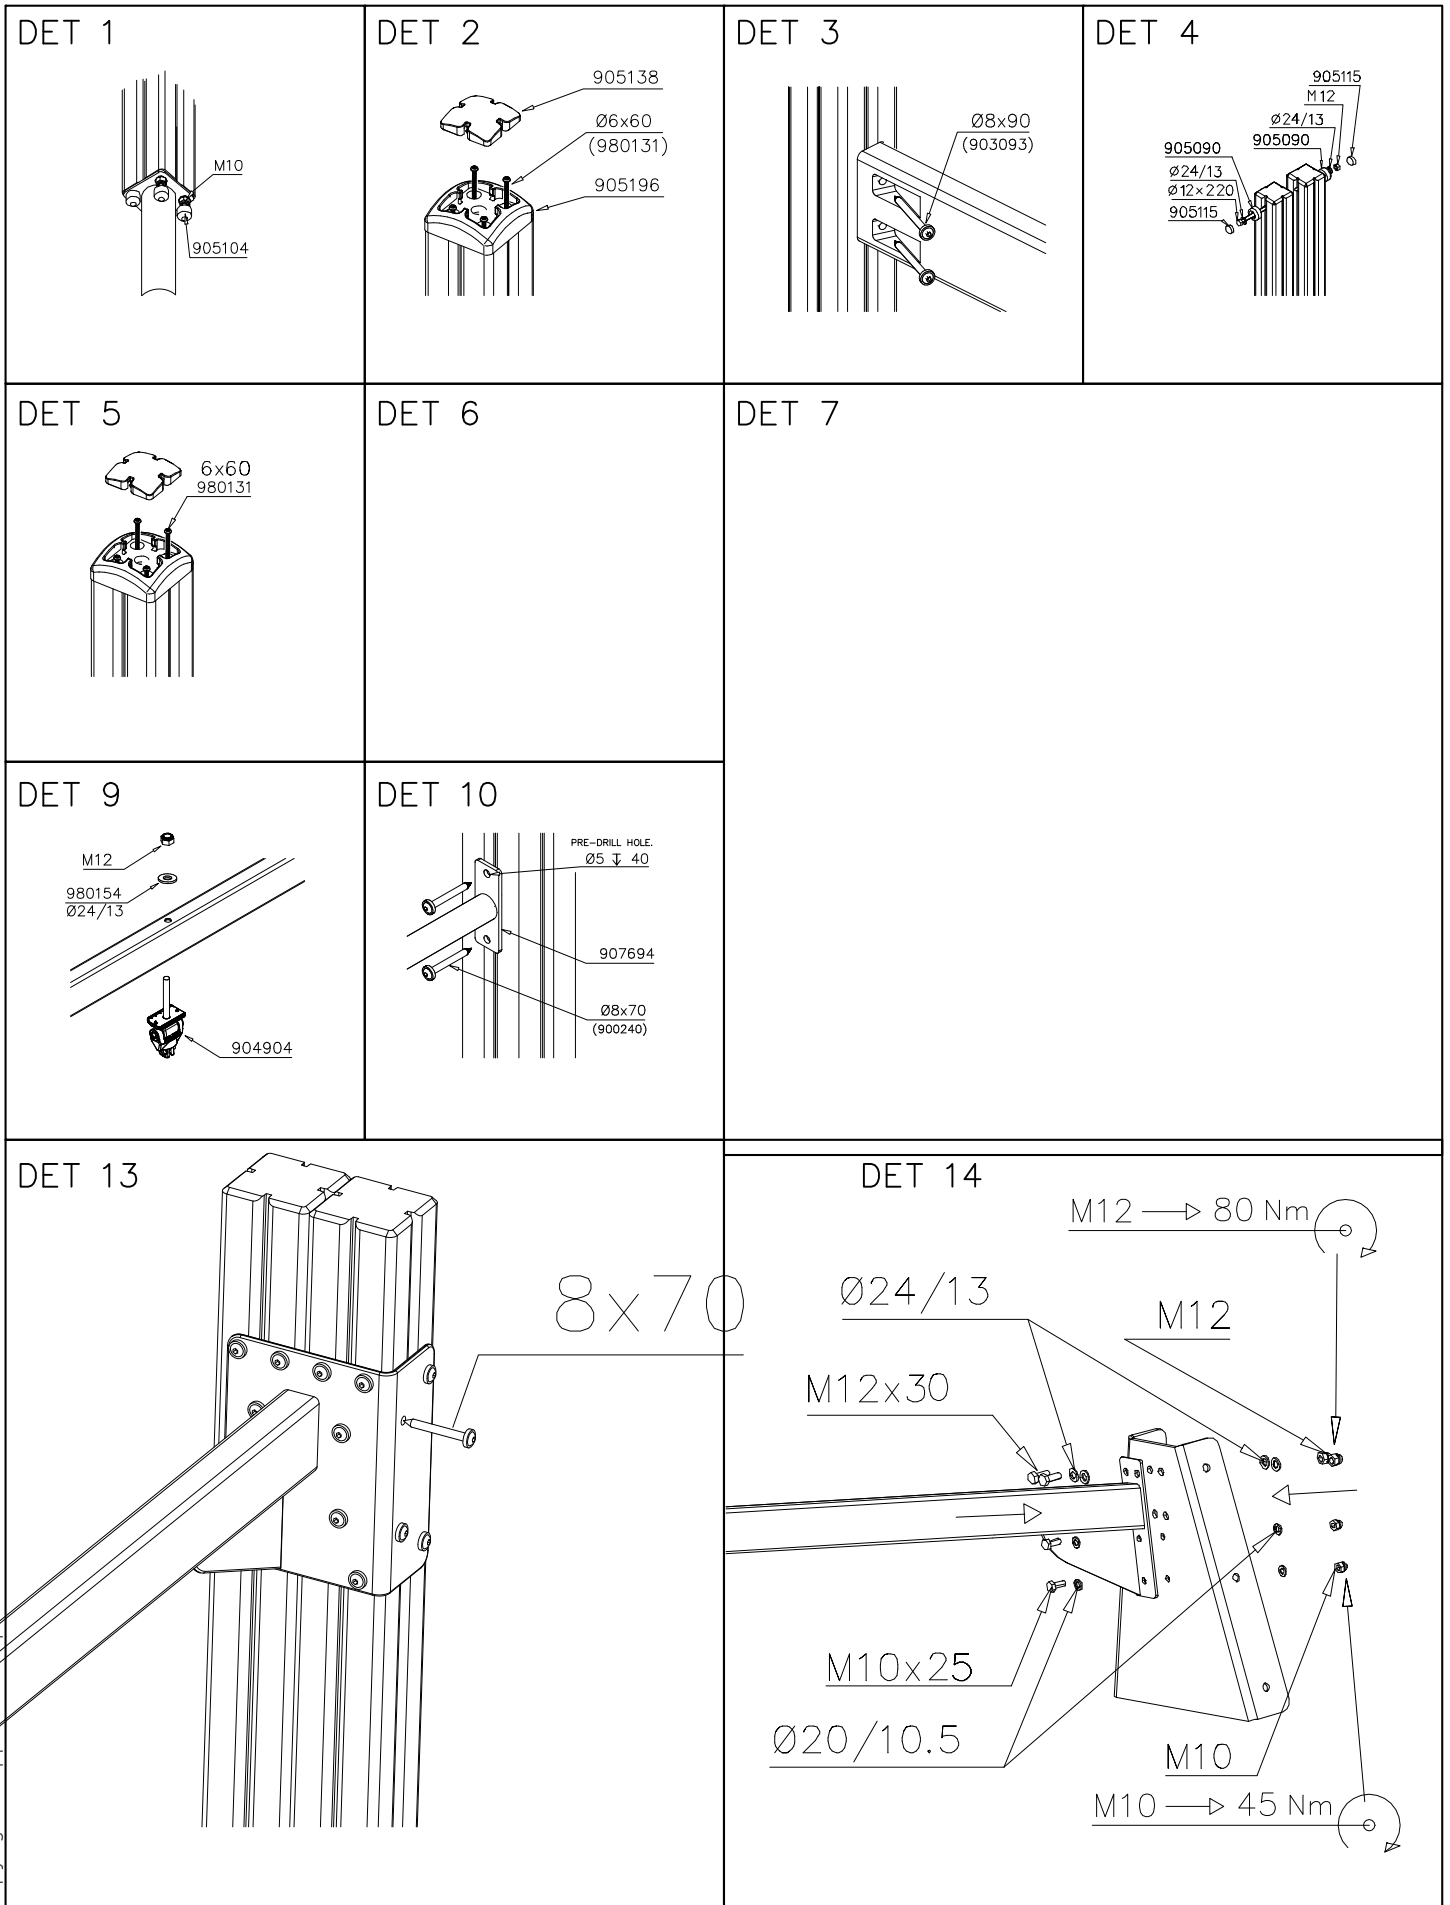

- EN/AS Impact Area 39 m²
- - - Falling Space 39 m²
Max Falling Height 1470 mm

- EN/AS Impact Area 39 m²
- - - Falling Space 39 m²
Max Falling Height 1470 mm

DATE: 13.3.2024

DATE: 13.3.2024

1:50

A

B

C