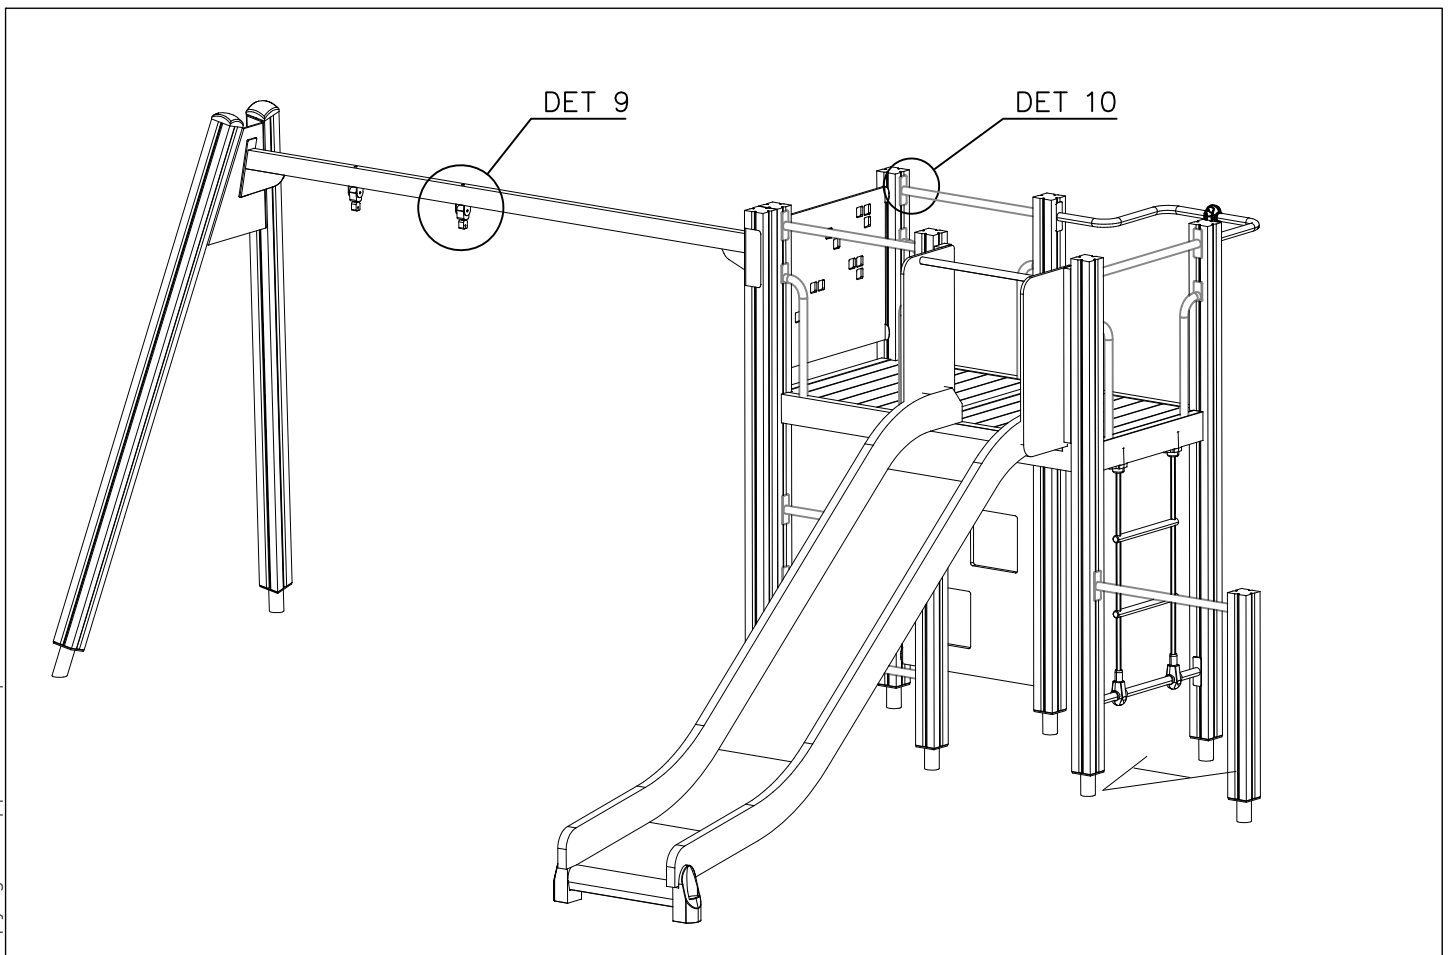

- EN/AS Impact Area 39 m²
- - - Falling Space 39 m²
Max Falling Height 1470 mm

- EN/AS Impact Area 39 m²
- - - Falling Space 39 m²
Max Falling Height 1470 mm

DATE: 13.3.2024

DATE: 13.3.2024

1:50

A

B

C