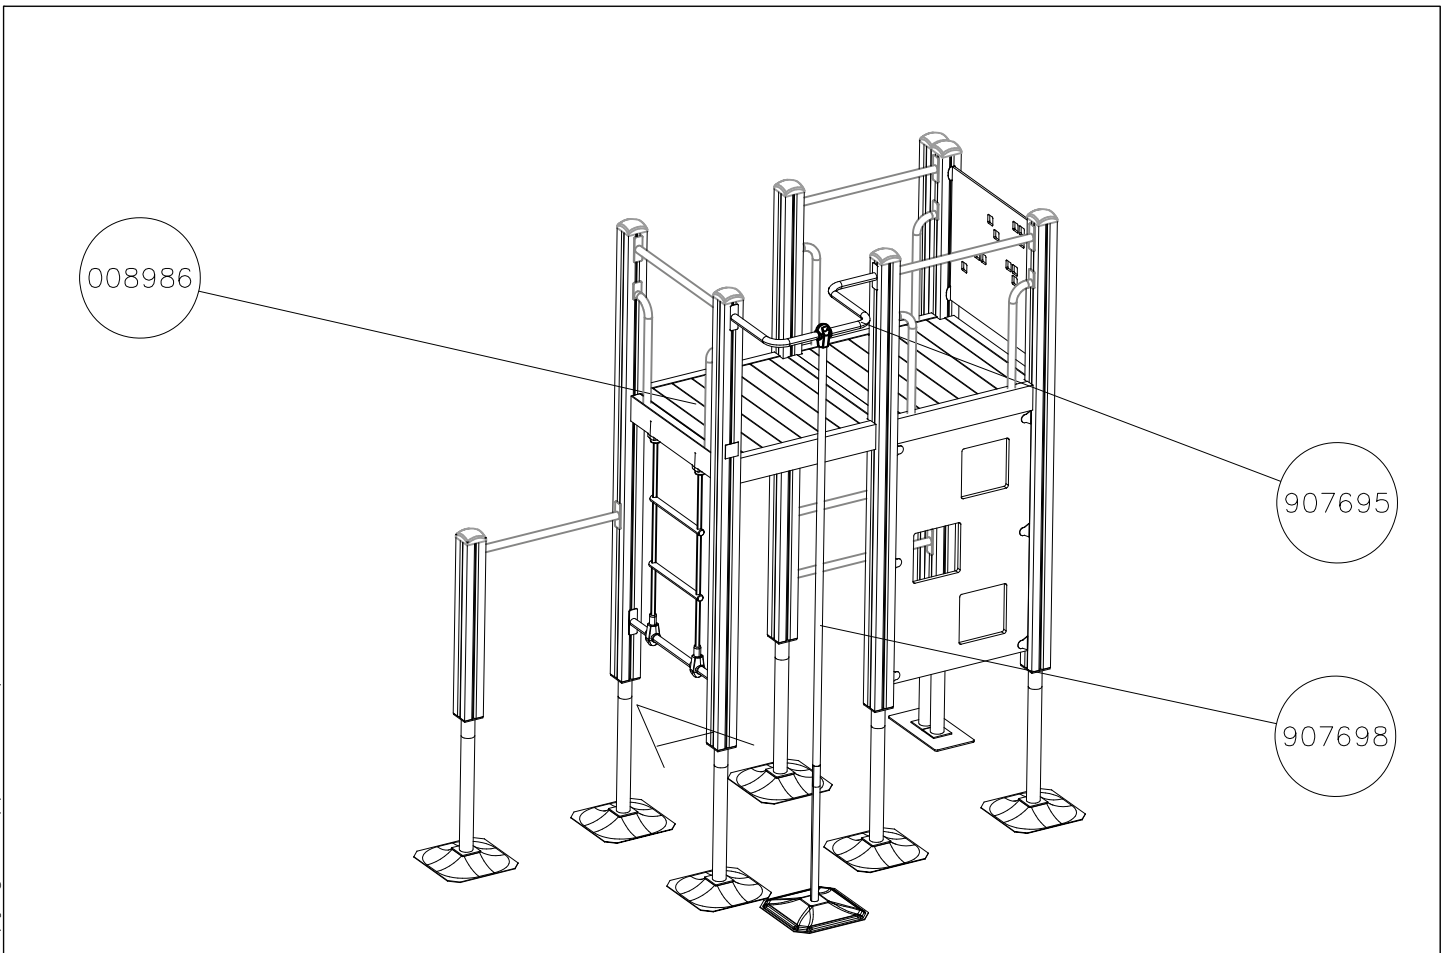

- EN/AS Impact Area 39 m²
- - - Falling Space 39 m²
Max Falling Height 1470 mm

- EN/AS Impact Area 39 m²
- - - Falling Space 39 m²
Max Falling Height 1470 mm

DATE: 13.3.2024

DATE: 13.3.2024

1:50

A

B

C