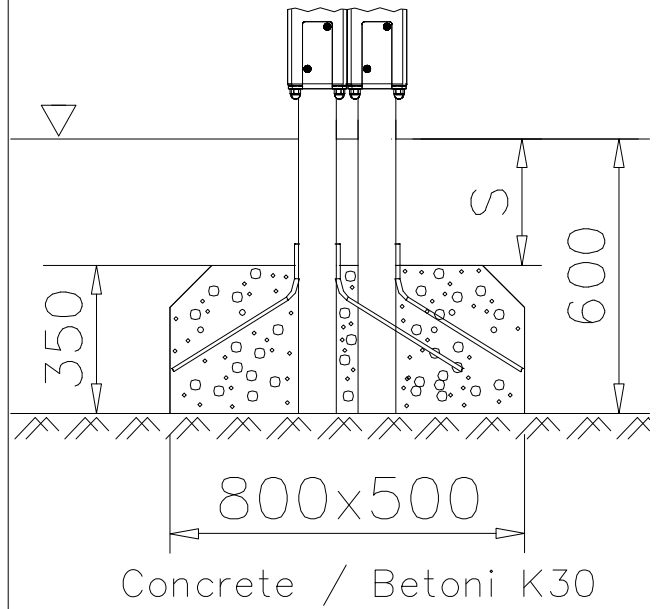

LAPPSET®

FINNO

ASENNUSOHJE
MONTERINGSANSVISNING
INSTALLATION INSTRUCTION
AUFBAUANLEITUNG
NOTICE D'INSTALLATION

DATE: 13.8.2020

Q14957

DATE: 13.8.2020

702286  65x65	PCS 1	705041-704  19x451x1240	PCS 2	705335  118x118x1000	PCS 2	705388  118x118x2090	PCS 2	905103  PT -28/32-H	PCS 6	905104  M10	PCS 16
905761  120x120x700	PCS 4	905830  123x123x40	PCS 2	906009-216  Ø42,4x1252	PCS 4	906583  129x181x14x3	PCS 4	909246  Ø12x140	PCS 6	909256  Ø16/8,4 A2	PCS 48
909633  M8	PCS 16	909852  M8x30	PCS 16	980100  Ø5x60	PCS 4	980104  Ø5x90	PCS 2	980114  Ø4x20	PCS 4	980123  Ø7x60 A2	PCS 48
980152  Ø24/8,4	PCS 16	980154  Ø24/13	PCS 6		PCS		PCS		PCS		PCS
	PCS		PCS		PCS		PCS		PCS		PCS
	PCS		PCS		PCS		PCS		PCS		PCS

EN/AS Impact Area 16,7 m²

Falling Space 16,7 m²

Max Falling Height 2140 mm

- EN/AS Impact Area 16,7 m²
- - - - Falling Space 16,7 m²
 Max Falling Height 2140 mm