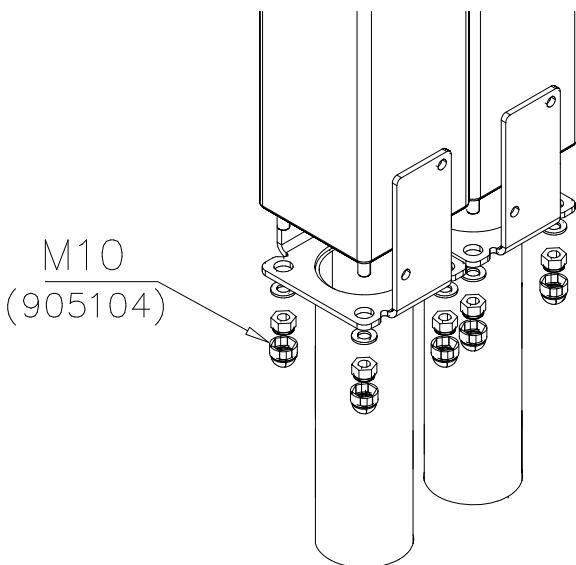

LAPPSET®

FINNO

ASENNUSOHJE
MONTERINGSANSVISNING
INSTALLATION INSTRUCTION
AUFBAUANLEITUNG
NOTICE D'INSTALLATION

DATE: 13.8.2020

Q14957

DATE: 13.8.2020

702286  65x65	PCS 1	705041-704  19x451x1240	PCS 2	705335  118x118x1000	PCS 2	705388  118x118x2090	PCS 2	905103  PT -28/32-H	PCS 6	905104  M10	PCS 16
905761  120x120x700	PCS 4	905830  123x123x40	PCS 2	906009-216  Ø42,4x1252	PCS 4	906583  129x181x14x3	PCS 4	909246  Ø12x140	PCS 6	909256  Ø16/8,4 A2	PCS 48
909633  M8	PCS 16	909852  M8x30	PCS 16	980100  Ø5x60	PCS 4	980104  Ø5x90	PCS 2	980114  Ø4x20	PCS 4	980123  Ø7x60 A2	PCS 48
980152  Ø24/8,4	PCS 16	980154  Ø24/13	PCS 6		PCS		PCS		PCS		PCS
	PCS		PCS		PCS		PCS		PCS		PCS
	PCS		PCS		PCS		PCS		PCS		PCS

EN/AS Impact Area 16,7 m²

Falling Space 16,7 m²

Max Falling Height 2140 mm

- EN/AS Impact Area 16,7 m²
- - - - Falling Space 16,7 m²
 Max Falling Height 2140 mm