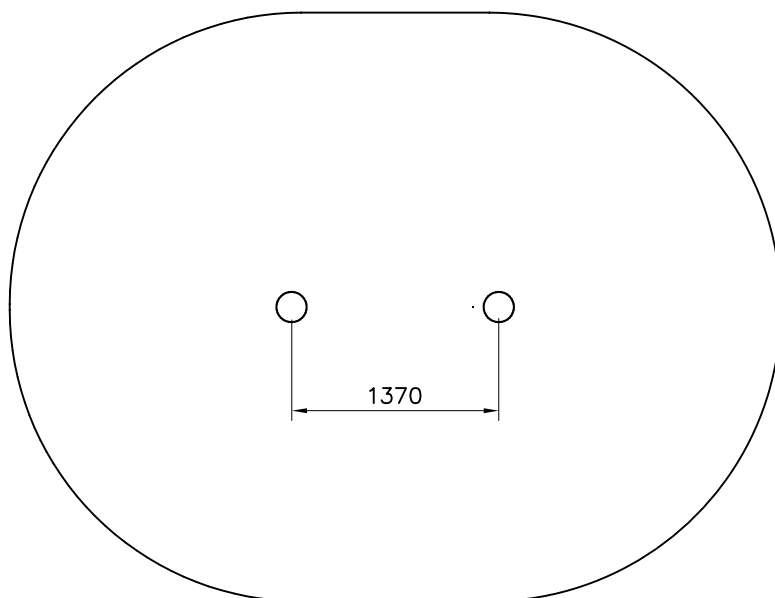

LAPPSET®

FINNO

ASENNUSOHJE
MONTERINGSANSVISNING
INSTALLATION INSTRUCTION
AUFBAUANLEITUNG
NOTICE D'INSTALLATION

DATE: 13.8.2020

Q14957

DATE: 13.8.2020

702286  65x65	PCS 1	705041-704  19x451x1240	PCS 2	705335  118x118x1000	PCS 2	705388  118x118x2090	PCS 2	905103  PT -28/32-H	PCS 6	905104  M10	PCS 16
905761  120x120x700	PCS 4	905830  123x123x40	PCS 2	906009-216  Ø42,4x1252	PCS 4	906583  129x181x14x3	PCS 4	909246  Ø12x140	PCS 6	909256  Ø16/8,4 A2	PCS 48
909633  M8	PCS 16	909852  M8x30	PCS 16	980100  Ø5x60	PCS 4	980104  Ø5x90	PCS 2	980114  Ø4x20	PCS 4	980123  Ø7x60 A2	PCS 48
980152  Ø24/8,4	PCS 16	980154  Ø24/13	PCS 6		PCS		PCS		PCS		PCS
	PCS		PCS		PCS		PCS		PCS		PCS
	PCS		PCS		PCS		PCS		PCS		PCS

EN/AS Impact Area 16,7 m²

Falling Space 16,7 m²

Max Falling Height 2140 mm

- EN/AS Impact Area 16,7 m²
- - - - Falling Space 16,7 m²
 Max Falling Height 2140 mm