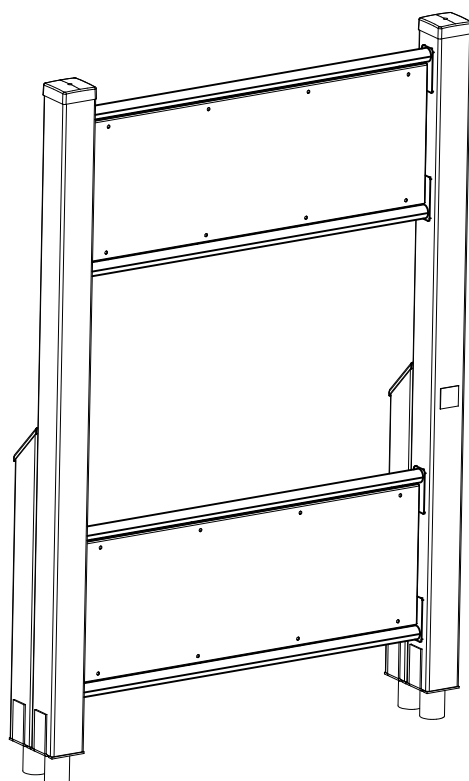

LAPPSET®

FINNO

ASENNUSOHJE
MONTERINGSANSVISNING
INSTALLATION INSTRUCTION
AUFBAUANLEITUNG
NOTICE D'INSTALLATION

DATE: 13.8.2020

Q14957

DATE: 13.8.2020

702286  65x65	PCS 1	705041-704  19x451x1240	PCS 2	705335  118x118x1000	PCS 2	705388  118x118x2090	PCS 2	905103  PT -28/32-H	PCS 6	905104  M10	PCS 16
905761  120x120x700	PCS 4	905830  123x123x40	PCS 2	906009-216  Ø42,4x1252	PCS 4	906583  129x181x14x3	PCS 4	909246  Ø12x140	PCS 6	909256  Ø16/8,4 A2	PCS 48
909633  M8	PCS 16	909852  M8x30	PCS 16	980100  Ø5x60	PCS 4	980104  Ø5x90	PCS 2	980114  Ø4x20	PCS 4	980123  Ø7x60 A2	PCS 48
980152  Ø24/8,4	PCS 16	980154  Ø24/13	PCS 6		PCS		PCS		PCS		PCS
	PCS		PCS		PCS		PCS		PCS		PCS
	PCS		PCS		PCS		PCS		PCS		PCS

EN/AS Impact Area 16,7 m²

Falling Space 16,7 m²

Max Falling Height 2140 mm

- EN/AS Impact Area 16,7 m²
- - - - Falling Space 16,7 m²
 Max Falling Height 2140 mm