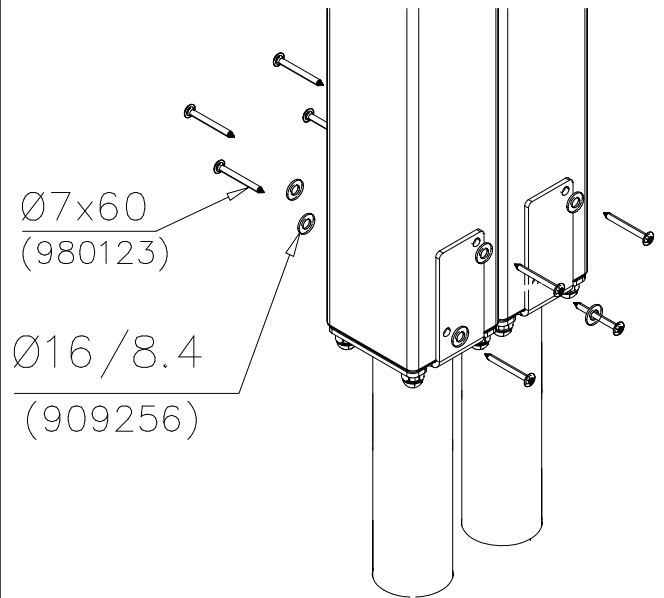

LAPPSET®

FINNO

ASENNUSOHJE
MONTERINGSANSVISNING
INSTALLATION INSTRUCTION
AUFBAUANLEITUNG
NOTICE D'INSTALLATION

DATE: 13.8.2020

Q14957

DATE: 13.8.2020

702286  65x65	PCS 1	705041-704  19x451x1240	PCS 2	705335  118x118x1000	PCS 2	705388  118x118x2090	PCS 2	905103  PT -28/32-H	PCS 6	905104  M10	PCS 16
905761  120x120x700	PCS 4	905830  123x123x40	PCS 2	906009-216  Ø42,4x1252	PCS 4	906583  129x181x14x3	PCS 4	909246  Ø12x140	PCS 6	909256  Ø16/8,4 A2	PCS 48
909633  M8	PCS 16	909852  M8x30	PCS 16	980100  Ø5x60	PCS 4	980104  Ø5x90	PCS 2	980114  Ø4x20	PCS 4	980123  Ø7x60 A2	PCS 48
980152  Ø24/8,4	PCS 16	980154  Ø24/13	PCS 6		PCS		PCS		PCS		PCS
	PCS		PCS		PCS		PCS		PCS		PCS
	PCS		PCS		PCS		PCS		PCS		PCS

EN/AS Impact Area 16,7 m²

Falling Space 16,7 m²

Max Falling Height 2140 mm

- EN/AS Impact Area 16,7 m²
- - - - Falling Space 16,7 m²
 Max Falling Height 2140 mm