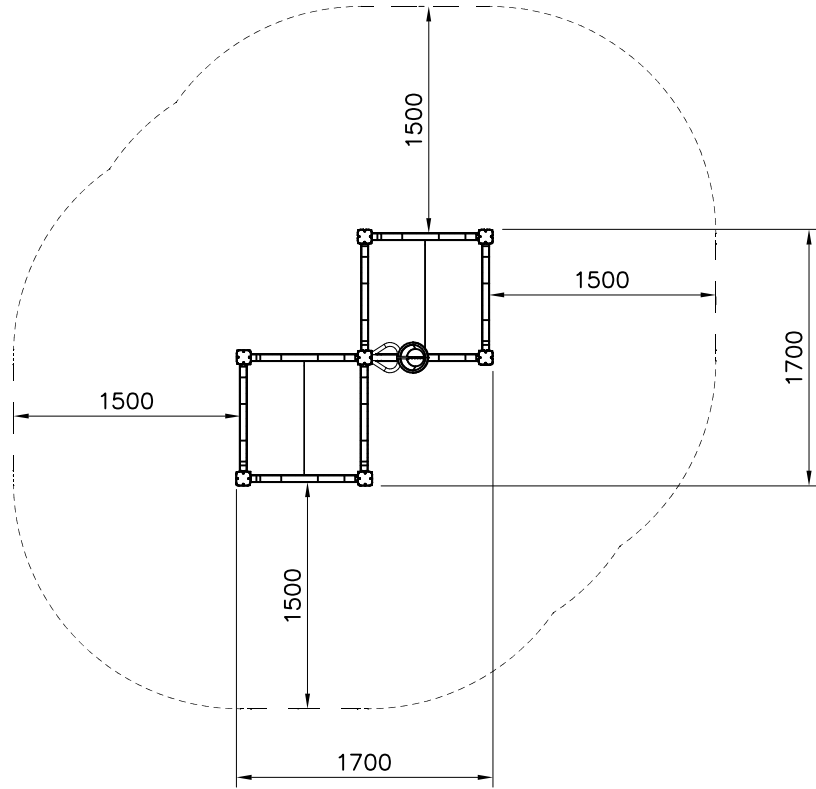

### **Q14882**

DATE: 4.3.2021

701959	PCS	702286	PCS	705211	PCS	705239	PCS	705382	PCS	706508	PCS
	1	 65x65	1	 L=724	16	 93x93x2850	1	 L 450	3	 32x45x650	8
706531	PCS	707327-704	PCS	707515	PCS	903093	PCS	905104	PCS	909511	PCS
 FASTENER KIT	4	 15x375x750	4		2	 Ø8x90	64	 M10	12		4
909519	PCS	909521	PCS	980114	PCS	P14652	PCS		PCS		PCS
	4	 	3	 Ø4x20	4	 L 660	3				
	PCS		PCS		PCS		PCS		PCS		PCS
	PCS		PCS		PCS		PCS		PCS		PCS
	PCS		PCS		PCS		PCS		PCS		PCS

----- Falling Space 17.6 m<sup>2</sup>

----- Falling Space 17.6 m<sup>2</sup>  
Max Falling Height 590 mm

<p>DET 1</p> 