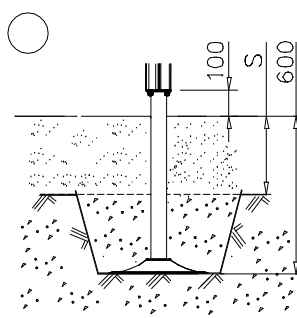

### **Q14882**

DATE: 4.3.2021

701959	PCS	702286	PCS	705211	PCS	705239	PCS	705382	PCS	706508	PCS
	1	 65x65	1	 L=724	16	 93x93x2850	1	 L 450	3	 32x45x650	8
706531	PCS	707327-704	PCS	707515	PCS	903093	PCS	905104	PCS	909511	PCS
 FASTENER KIT	4	 15x375x750	4		2	 Ø8x90	64	 M10	12		4
909519	PCS	909521	PCS	980114	PCS	P14652	PCS		PCS		PCS
	4	 	3	 Ø4x20	4	 L 660	3				
	PCS		PCS		PCS		PCS		PCS		PCS
	PCS		PCS		PCS		PCS		PCS		PCS
	PCS		PCS		PCS		PCS		PCS		PCS

----- Falling Space 17.6 m<sup>2</sup>

----- Falling Space 17.6 m<sup>2</sup>  
Max Falling Height 590 mm

<p>DET 1</p> 