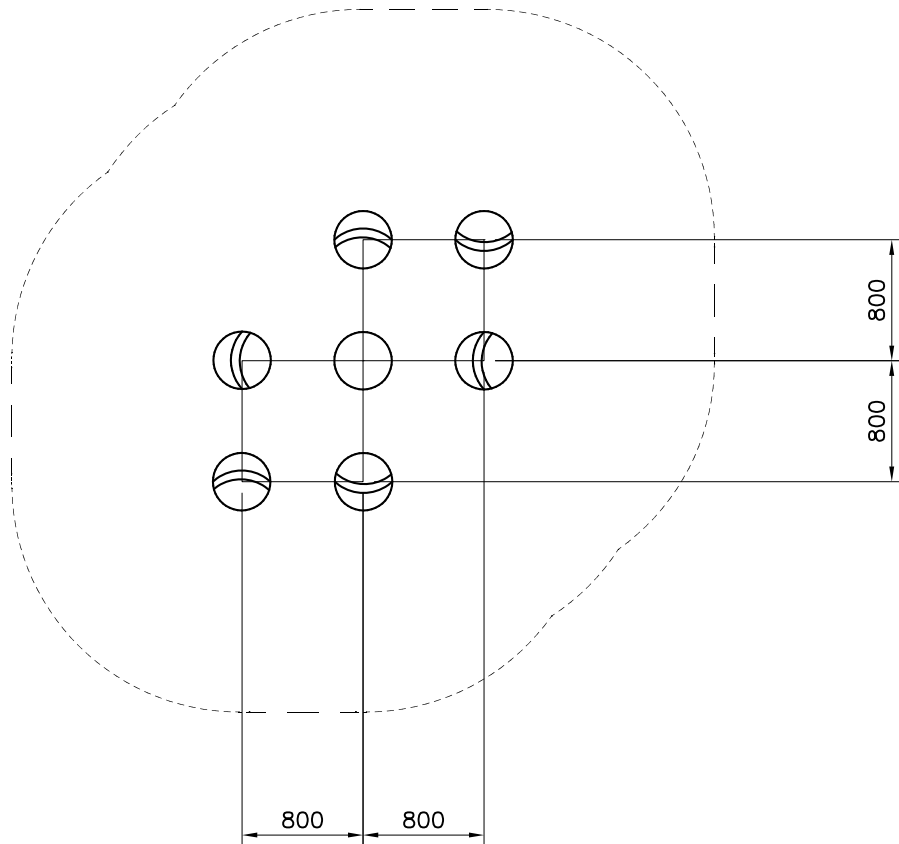

### **Q14882**

DATE: 4.3.2021

701959	PCS	702286	PCS	705211	PCS	705239	PCS	705382	PCS	706508	PCS
	1	 65x65	1	 L=724	16	 93x93x2850	1	 L 450	3	 32x45x650	8
706531	PCS	707327-704	PCS	707515	PCS	903093	PCS	905104	PCS	909511	PCS
 FASTENER KIT	4	 15x375x750	4		2	 Ø8x90	64	 M10	12		4
909519	PCS	909521	PCS	980114	PCS	P14652	PCS		PCS		PCS
	4	 	3	 Ø4x20	4	 L 660	3				
	PCS		PCS		PCS		PCS		PCS		PCS
	PCS		PCS		PCS		PCS		PCS		PCS
	PCS		PCS		PCS		PCS		PCS		PCS

----- Falling Space 17.6 m<sup>2</sup>

----- Falling Space 17.6 m<sup>2</sup>  
Max Falling Height 590 mm

<p>DET 1</p> 