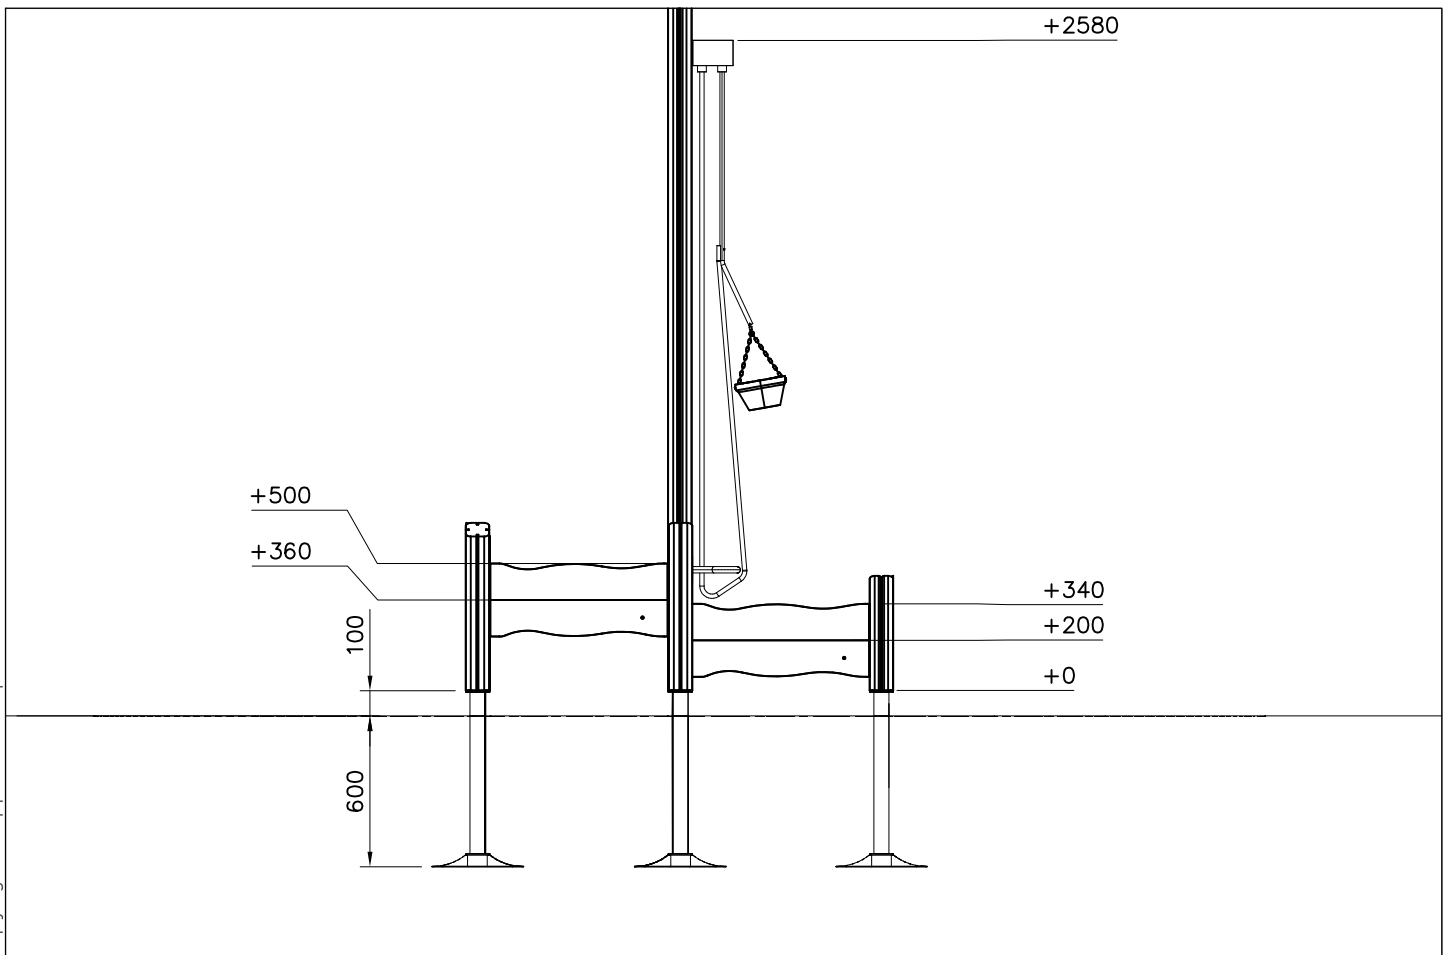

### **Q14882**

DATE: 4.3.2021

701959	PCS	702286	PCS	705211	PCS	705239	PCS	705382	PCS	706508	PCS
	1	 65x65	1	 L=724	16	 93x93x2850	1	 L 450	3	 32x45x650	8
706531	PCS	707327-704	PCS	707515	PCS	903093	PCS	905104	PCS	909511	PCS
 FASTENER KIT	4	 15x375x750	4		2	 Ø8x90	64	 M10	12		4
909519	PCS	909521	PCS	980114	PCS	P14652	PCS		PCS		PCS
	4	 	3	 Ø4x20	4	 L 660	3				
	PCS		PCS		PCS		PCS		PCS		PCS
	PCS		PCS		PCS		PCS		PCS		PCS
	PCS		PCS		PCS		PCS		PCS		PCS

----- Falling Space 17.6 m<sup>2</sup>

----- Falling Space 17.6 m<sup>2</sup>  
Max Falling Height 590 mm

<p>DET 1</p> 