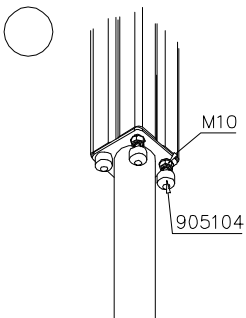

### **Q14882**

DATE: 4.3.2021

701959	PCS	702286	PCS	705211	PCS	705239	PCS	705382	PCS	706508	PCS
	1	 65x65	1	 L=724	16	 93x93x2850	1	 L 450	3	 32x45x650	8
706531	PCS	707327-704	PCS	707515	PCS	903093	PCS	905104	PCS	909511	PCS
 FASTENER KIT	4	 15x375x750	4		2	 Ø8x90	64	 M10	12		4
909519	PCS	909521	PCS	980114	PCS	P14652	PCS		PCS		PCS
	4	 	3	 Ø4x20	4	 L 660	3				
	PCS		PCS		PCS		PCS		PCS		PCS
	PCS		PCS		PCS		PCS		PCS		PCS
	PCS		PCS		PCS		PCS		PCS		PCS

----- Falling Space 17.6 m<sup>2</sup>

----- Falling Space 17.6 m<sup>2</sup>  
Max Falling Height 590 mm

<p>DET 1</p> 