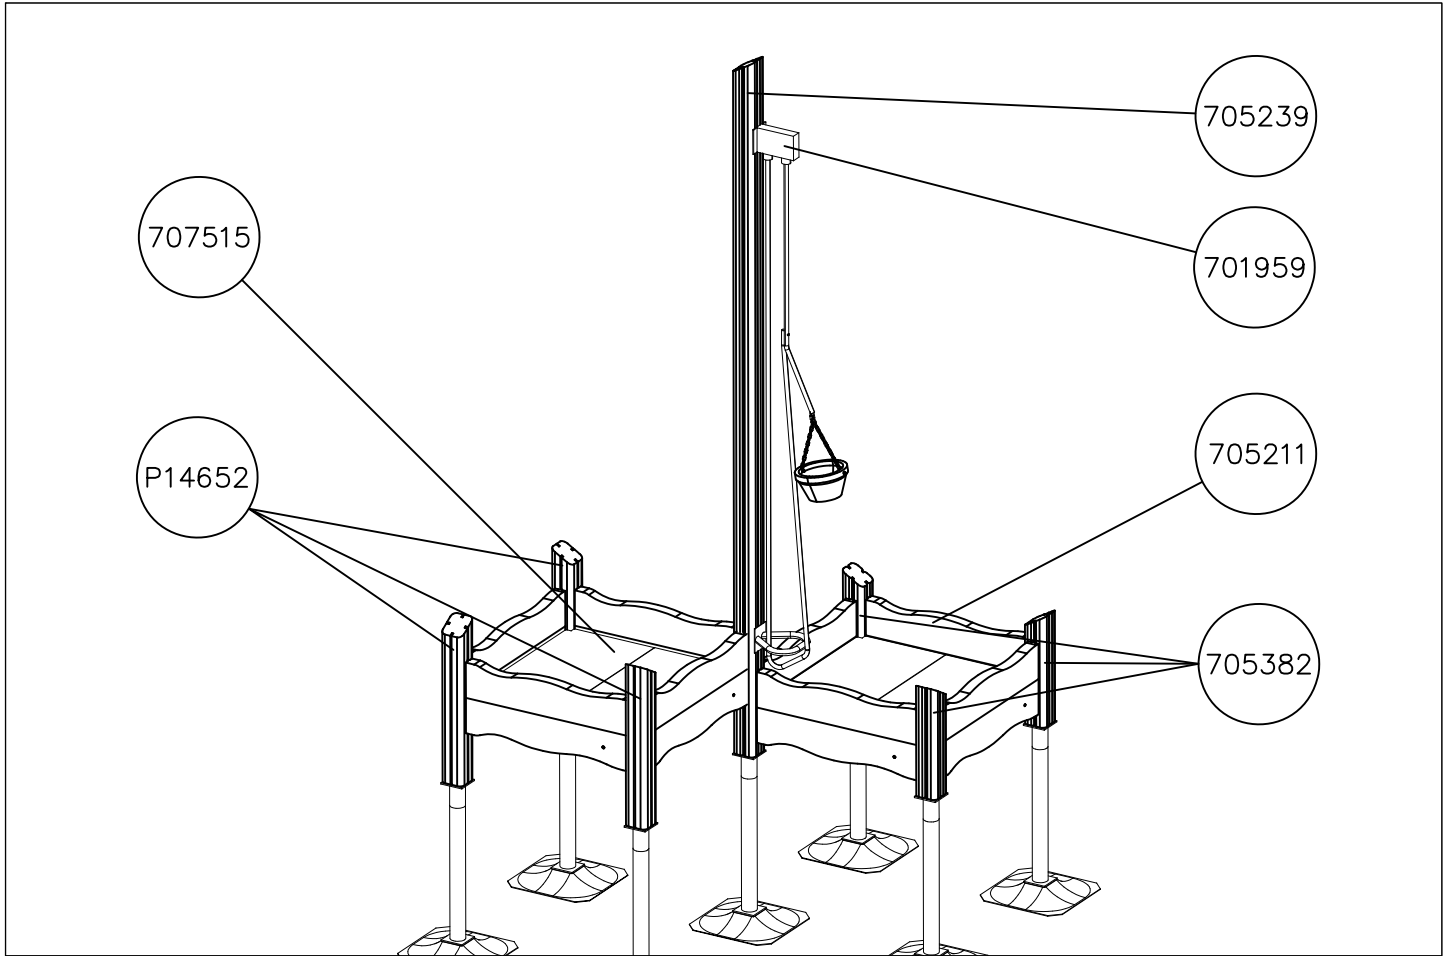

### **Q14882**

DATE: 4.3.2021

701959	PCS	702286	PCS	705211	PCS	705239	PCS	705382	PCS	706508	PCS
	1	 65x65	1	 L=724	16	 93x93x2850	1	 L 450	3	 32x45x650	8
706531	PCS	707327-704	PCS	707515	PCS	903093	PCS	905104	PCS	909511	PCS
 FASTENER KIT	4	 15x375x750	4		2	 Ø8x90	64	 M10	12		4
909519	PCS	909521	PCS	980114	PCS	P14652	PCS		PCS		PCS
	4	 	3	 Ø4x20	4	 L 660	3				
	PCS		PCS		PCS		PCS		PCS		PCS
	PCS		PCS		PCS		PCS		PCS		PCS
	PCS		PCS		PCS		PCS		PCS		PCS

----- Falling Space 17.6 m<sup>2</sup>

----- Falling Space 17.6 m<sup>2</sup>  
Max Falling Height 590 mm

<p>DET 1</p> 