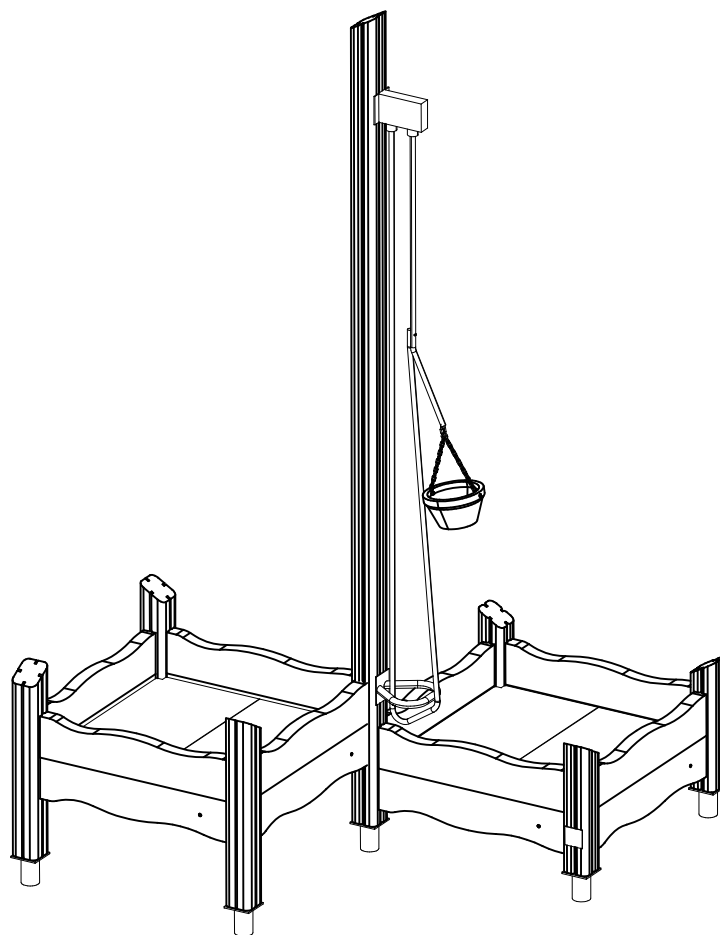

### **Q14882**

DATE: 4.3.2021

701959	PCS	702286	PCS	705211	PCS	705239	PCS	705382	PCS	706508	PCS
	1	 65x65	1	 L=724	16	 93x93x2850	1	 L 450	3	 32x45x650	8
706531	PCS	707327-704	PCS	707515	PCS	903093	PCS	905104	PCS	909511	PCS
 FASTENER KIT	4	 15x375x750	4		2	 Ø8x90	64	 M10	12		4
909519	PCS	909521	PCS	980114	PCS	P14652	PCS		PCS		PCS
	4	 	3	 Ø4x20	4	 L 660	3				
	PCS		PCS		PCS		PCS		PCS		PCS
	PCS		PCS		PCS		PCS		PCS		PCS
	PCS		PCS		PCS		PCS		PCS		PCS

----- Falling Space 17.6 m<sup>2</sup>

----- Falling Space 17.6 m<sup>2</sup>  
Max Falling Height 590 mm

<p>DET 1</p> 