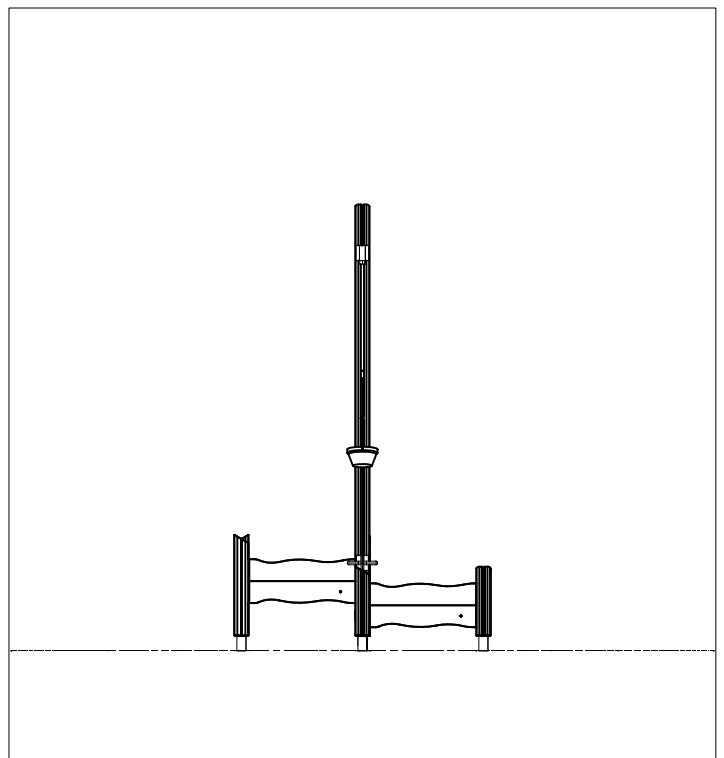

### **Q14882**

DATE: 4.3.2021

701959	PCS	702286	PCS	705211	PCS	705239	PCS	705382	PCS	706508	PCS
	1	 65x65	1	 L=724	16	 93x93x2850	1	 L 450	3	 32x45x650	8
706531	PCS	707327-704	PCS	707515	PCS	903093	PCS	905104	PCS	909511	PCS
 FASTENER KIT	4	 15x375x750	4		2	 Ø8x90	64	 M10	12		4
909519	PCS	909521	PCS	980114	PCS	P14652	PCS		PCS		PCS
	4	 	3	 Ø4x20	4	 L 660	3				
	PCS		PCS		PCS		PCS		PCS		PCS
	PCS		PCS		PCS		PCS		PCS		PCS
	PCS		PCS		PCS		PCS		PCS		PCS

----- Falling Space 17.6 m<sup>2</sup>

----- Falling Space 17.6 m<sup>2</sup>  
Max Falling Height 590 mm

<p>DET 1</p> 