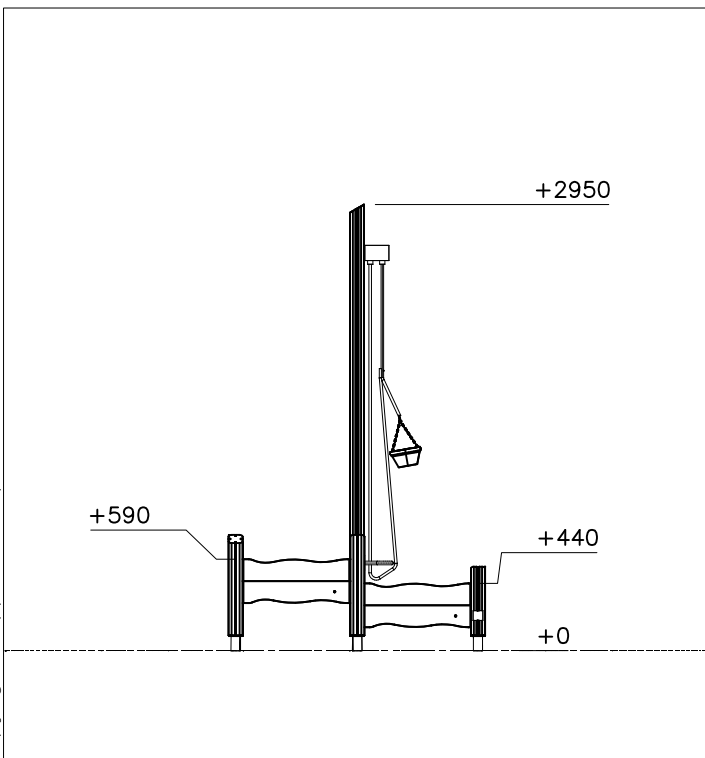

### **Q14882**

DATE: 4.3.2021

701959	PCS	702286	PCS	705211	PCS	705239	PCS	705382	PCS	706508	PCS
	1	 65x65	1	 L=724	16	 93x93x2850	1	 L 450	3	 32x45x650	8
706531	PCS	707327-704	PCS	707515	PCS	903093	PCS	905104	PCS	909511	PCS
 FASTENER KIT	4	 15x375x750	4		2	 Ø8x90	64	 M10	12		4
909519	PCS	909521	PCS	980114	PCS	P14652	PCS		PCS		PCS
	4	 	3	 Ø4x20	4	 L 660	3				
	PCS		PCS		PCS		PCS		PCS		PCS
	PCS		PCS		PCS		PCS		PCS		PCS
	PCS		PCS		PCS		PCS		PCS		PCS

----- Falling Space 17.6 m<sup>2</sup>

----- Falling Space 17.6 m<sup>2</sup>  
Max Falling Height 590 mm

<p>DET 1</p> 