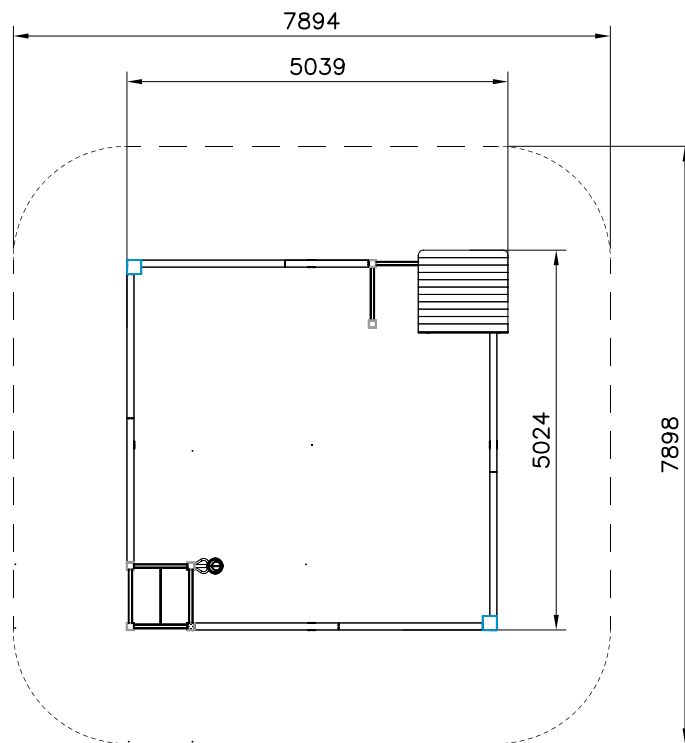

- EN/AS Impact Area 12.8 m²
- - - - Falling Space 39 m²
Max Falling Height 660 mm

DATE: 4.5.2020

701959  1	PCS 1	702286  65x65 2	PCS 2	703139  1	PCS 1	706439-603  L 704 4	PCS 4	706484-603  93x93x2150 2	PCS 2	706508  32x45x650 4	PCS 4
706511-603  93x93x1870 2	PCS 2	706527-603  93x93x1600 5	PCS 5	706531  FASTENER KIT 1	PCS 1	706577-603  93x93x600 6	PCS 6	706662-603  93x93x2600 1	PCS 1	706686-701  2	PCS 2
706727-701  10x702x640 1	PCS 1	706744  15x145x380 1	PCS 1	706746-608  45x640x701 4	PCS 4	706748  4	PCS 4	706753  1	PCS 1	706783  15x170x700 1	PCS 1
706885  1	PCS 1	706887-603  45x290x1524 6	PCS 6	706890  L 1900 7	PCS 7	706891-603  45x145x724 22	PCS 22	707273-603  45x290x2324 8	PCS 8	707277  L 1105 1	PCS 1
707327-701  15x375x750 2	PCS 2	707515  1	PCS 1	900240  Ø8x70 38	PCS 38	903093  Ø8x90 160	PCS 160	905138  GRAY 6	PCS 6	905196  GRAY 6	PCS 6
907783-216  2	PCS 2	909511  90x90x650 1	PCS 1	909519  50x380x380 10	PCS 10	980107  Ø6x60 8	PCS 8	980114  Ø4x20 8	PCS 8	980131  Ø6x60 24	PCS 24
	PCS		PCS		PCS		PCS		PCS		PCS