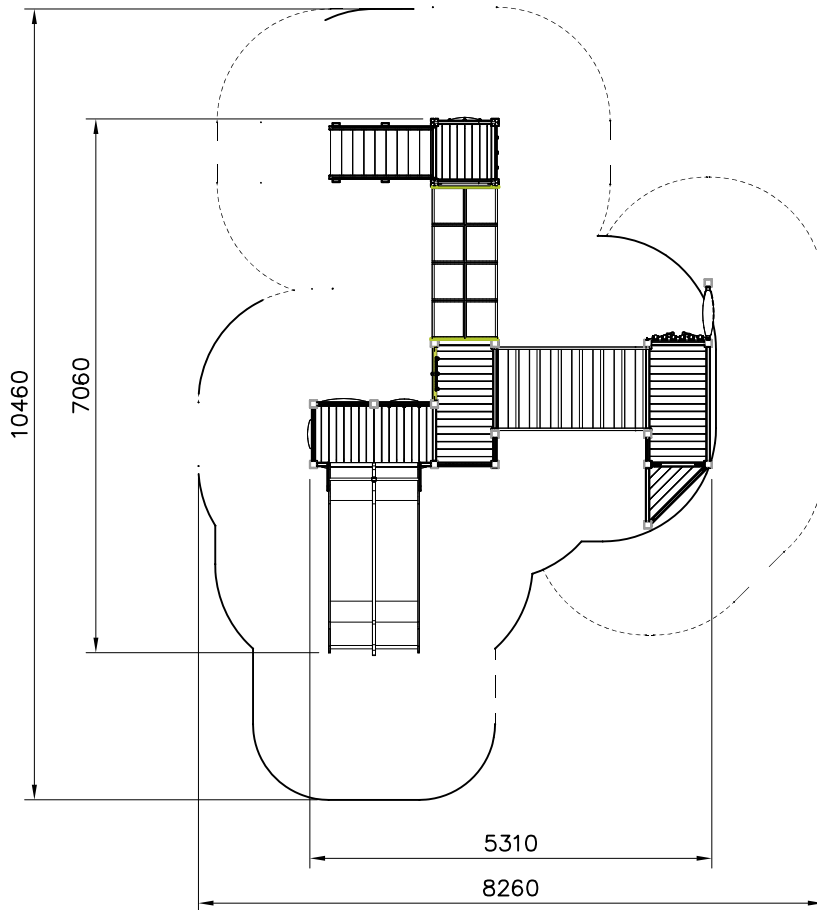

- ==== EN/AS Impact Area 49.8 m²
- Falling Space 62.9 m²
Max Falling Height 1470 mm

DATE: 8.4.2020

008985  32x714x714	PCS 1	008986  750x750	PCS 2	701401-602  L 1250	PCS 4	702286  65x65	PCS 1	705106  	PCS 1	706308-703  10x640x702	PCS 1
706436-703  10x640x702	PCS 3	706439-602  L 704	PCS 18	706443  32x45x702	PCS 8	706446  15x900x1100	PCS 1	706447  15x390x1100	PCS 1	706453  15x145x600	PCS 4
706484-602  93x93x2150	PCS 6	706508  32x45x650	PCS 3	706510-602  45x120x1030	PCS 1	706512-602  70x120x704	PCS 5	706531  FASTENER KIT	PCS 20	706534  FASTENER KIT	PCS 5
706535  FASTENER KIT	PCS 2	706537  FASTENER KIT	PCS 1	706538  FASTENER KIT	PCS 1	706560-703  15x765x370	PCS 1	706561-703  15x765x370	PCS 1	706568-602  93x93x3000	PCS 4
706669-602  93x93x2400	PCS 2	706727-703  10x702x640	PCS 3	706744  15x145x380	PCS 3	706766-703  706766-703	PCS 1	706778  706778	PCS 1	706885  706885	PCS 3
706959  706959	PCS 1	707145-602  43x93x717	PCS 2	707149-602  43x93x717	PCS 2	707152-703  15x145x2009	PCS 4	707192-602  +1470	PCS 1	707226  707226	PCS 1
707331-602  93x93x470	PCS 2	707374-602  L 1504	PCS 6	707435  750x770	PCS 2	707436  750x770	PCS 2	707437  32x45x1502	PCS 4	707440  707440	PCS 3

DATE: 8.4.2020

707441  750x770	PCS 2	707446  10x640x702	PCS 1	707453-703  10x640x702	PCS 3	707454  8x280x700	PCS 3	707647  8x280x700	PCS 1	707651  10x640x702	PCS 1
901868  Ø34x598	PCS 4	903093  Ø8x90	PCS 116	905138  GRAY	PCS 16	905196  GRAY	PCS 16	906635-217 	PCS 2	907667-216 	PCS 2
908021  3x212x214	PCS 4	909256  Ø16/8.4x1.6	PCS 8	909511  90x90x650	PCS 20	909519  50x380x380	PCS 20	980114  Ø4x20	PCS 4	980123  Ø7x60	PCS 24
980128  Ø7x40	PCS 4	980131  Ø6x60	PCS 64	A00190  10x80x1300	PCS 1	A10486  Ø33,7x530	PCS 1	P10213  +1470 RIGHT	PCS 1	P10214  +1470 LEFT	PCS 1
P10224-216  Ø33,7x1200	PCS 1	P10225-216  Ø33,7x137x765	PCS 2	P10226  10x80x1300	PCS 1	P10235-216  Ø33,7x530	PCS 1	P10252 	PCS 1	P13156-602  93x93x900	PCS 2
P13159-702  10x640x294	PCS 2		PCS		PCS		PCS		PCS		PCS
	PCS		PCS		PCS		PCS		PCS		PCS