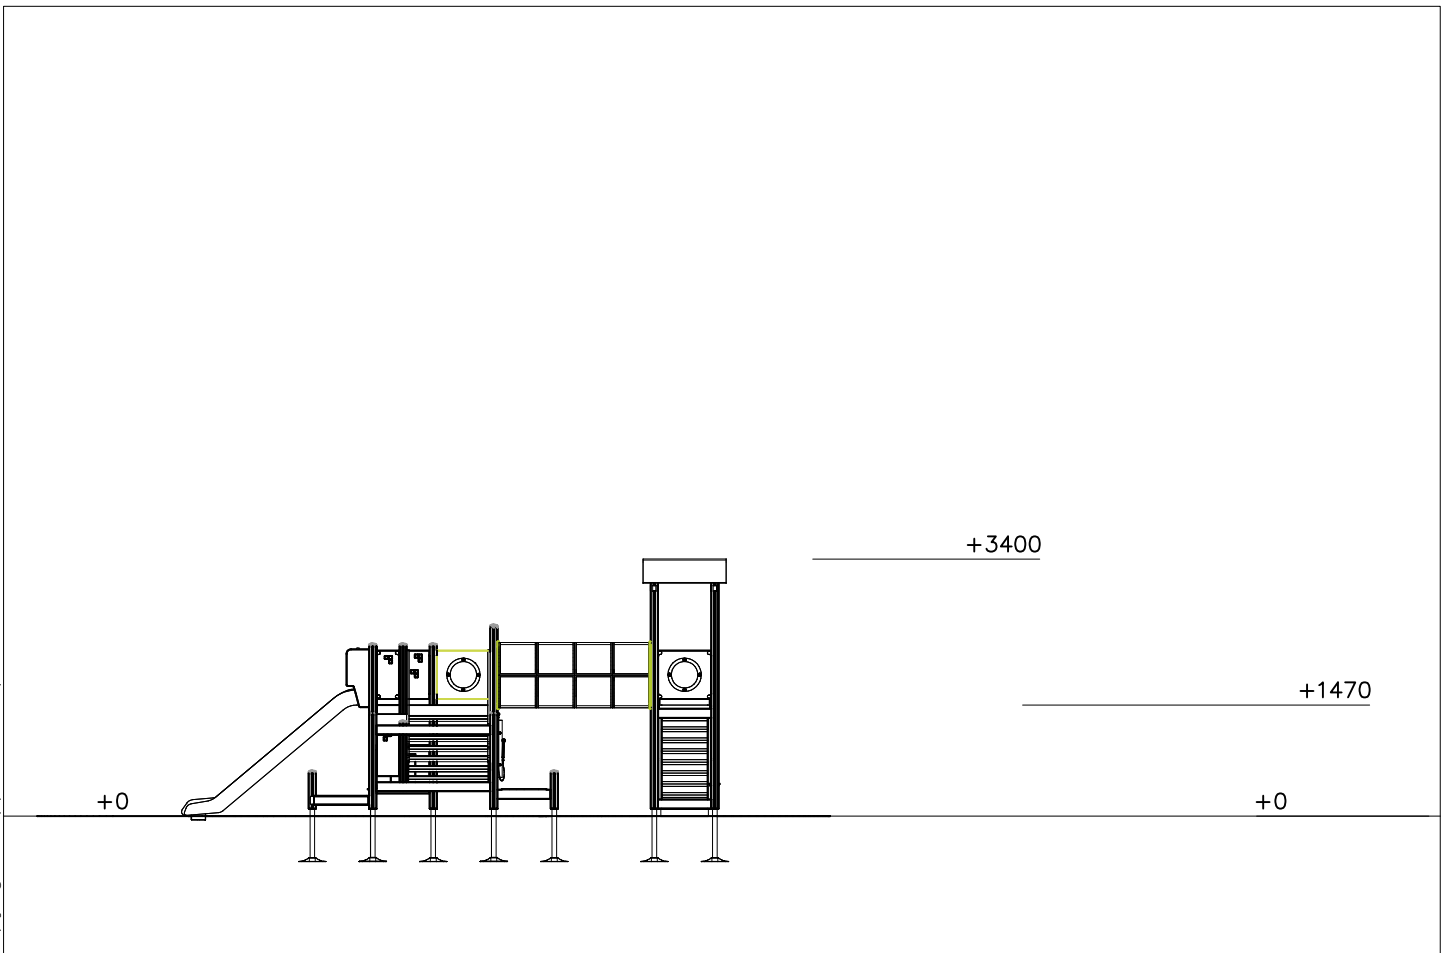

- ==== EN/AS Impact Area 49.8 m²
- Falling Space 62.9 m²
Max Falling Height 1470 mm

DATE: 8.4.2020

008985  32x714x714	PCS 1	008986  750x750	PCS 2	701401-602  L 1250	PCS 4	702286  65x65	PCS 1	705106  	PCS 1	706308-703  10x640x702	PCS 1
706436-703  10x640x702	PCS 3	706439-602  L 704	PCS 18	706443  32x45x702	PCS 8	706446  15x900x1100	PCS 1	706447  15x390x1100	PCS 1	706453  15x145x600	PCS 4
706484-602  93x93x2150	PCS 6	706508  32x45x650	PCS 3	706510-602  45x120x1030	PCS 1	706512-602  70x120x704	PCS 5	706531  FASTENER KIT	PCS 20	706534  FASTENER KIT	PCS 5
706535  FASTENER KIT	PCS 2	706537  FASTENER KIT	PCS 1	706538  FASTENER KIT	PCS 1	706560-703  15x765x370	PCS 1	706561-703  15x765x370	PCS 1	706568-602  93x93x3000	PCS 4
706669-602  93x93x2400	PCS 2	706727-703  10x702x640	PCS 3	706744  15x145x380	PCS 3	706766-703  706766-703	PCS 1	706778  706778	PCS 1	706885  706885	PCS 3
706959  706959	PCS 1	707145-602  43x93x717	PCS 2	707149-602  43x93x717	PCS 2	707152-703  15x145x2009	PCS 4	707192-602  +1470	PCS 1	707226  707226	PCS 1
707331-602  93x93x470	PCS 2	707374-602  L 1504	PCS 6	707435  750x770	PCS 2	707436  750x770	PCS 2	707437  32x45x1502	PCS 4	707440  707440	PCS 3

DATE: 8.4.2020

707441  750x770	PCS 2	707446  10x640x702	PCS 1	707453-703  10x640x702	PCS 3	707454  8x280x700	PCS 3	707647  8x280x700	PCS 1	707651  10x640x702	PCS 1
901868  Ø34x598	PCS 4	903093  Ø8x90	PCS 116	905138  GRAY	PCS 16	905196  GRAY	PCS 16	906635-217 	PCS 2	907667-216 	PCS 2
908021  3x212x214	PCS 4	909256  Ø16/8.4x1.6	PCS 8	909511  90x90x650	PCS 20	909519  50x380x380	PCS 20	980114  Ø4x20	PCS 4	980123  Ø7x60	PCS 24
980128  Ø7x40	PCS 4	980131  Ø6x60	PCS 64	A00190  10x80x1300	PCS 1	A10486  Ø33,7x530	PCS 1	P10213  +1470 RIGHT	PCS 1	P10214  +1470 LEFT	PCS 1
P10224-216  Ø33,7x1200	PCS 1	P10225-216  Ø33,7x137x765	PCS 2	P10226  10x80x1300	PCS 1	P10235-216  Ø33,7x530	PCS 1	P10252 	PCS 1	P13156-602  93x93x900	PCS 2
P13159-702  10x640x294	PCS 2		PCS		PCS		PCS		PCS		PCS
	PCS		PCS		PCS		PCS		PCS		PCS