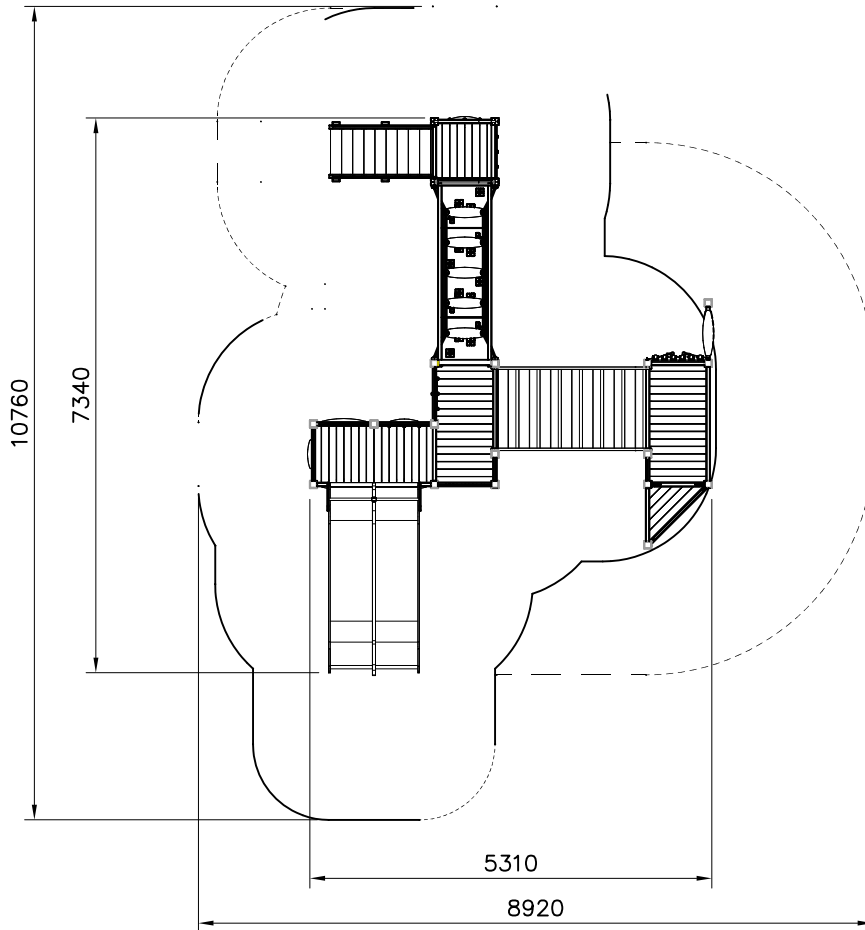

- EN/AS Impact Area 50.9 m²
- Falling Space 64 m²
Max Falling Height 1470 mm

DATE: 20.7.2023

008985  32x714x714	PCS 1	008986  750x750	PCS 2	701401-602  L 1250	PCS 4	702286  65x65	PCS 1	705106  	PCS 1	706308-702  10x640x702	PCS 1
706436-702  10x640x702	PCS 3	706439-602  L 704	PCS 18	706443  32x45x702	PCS 8	706446  15x900x1100	PCS 1	706447  15x390x1100	PCS 1	706453  15x145x600	PCS 9
706484-602  93x93x2150	PCS 6	706508  32x45x650	PCS 3	706510-602  45x120x1030	PCS 1	706512-602  70x120x704	PCS 5	706531  FASTENER KIT	PCS 20	706534  FASTENER KIT	PCS 5
706535  FASTENER KIT	PCS 2	706537  FASTENER KIT	PCS 1	706538  FASTENER KIT	PCS 1	706560-702  15x765x370	PCS 1	706561-702  15x765x370	PCS 1	706568-602  93x93x3000	PCS 4
706669-602  93x93x2400	PCS 2	706727-702  10x702x640	PCS 3	706744  15x145x380	PCS 3	706766-702  FASTENER KIT	PCS 1	706778  FASTENER KIT	PCS 1	706885  FASTENER KIT	PCS 3
706959  FASTENER KIT	PCS 1	707145-602  43x93x717	PCS 2	707149-602  43x93x717	PCS 2	707152-702  15x145x2009	PCS 4	707192-602  +1470	PCS 1	707226  FASTENER KIT	PCS 1
707255-611  45x120x2480	PCS 2	707260-305  2375x600	PCS 2	707268  FASTENER KIT	PCS 1	707271-602  70x95x2480	PCS 2	707272-702  15x630x590	PCS 4	707284  FASTENER KIT	PCS 1