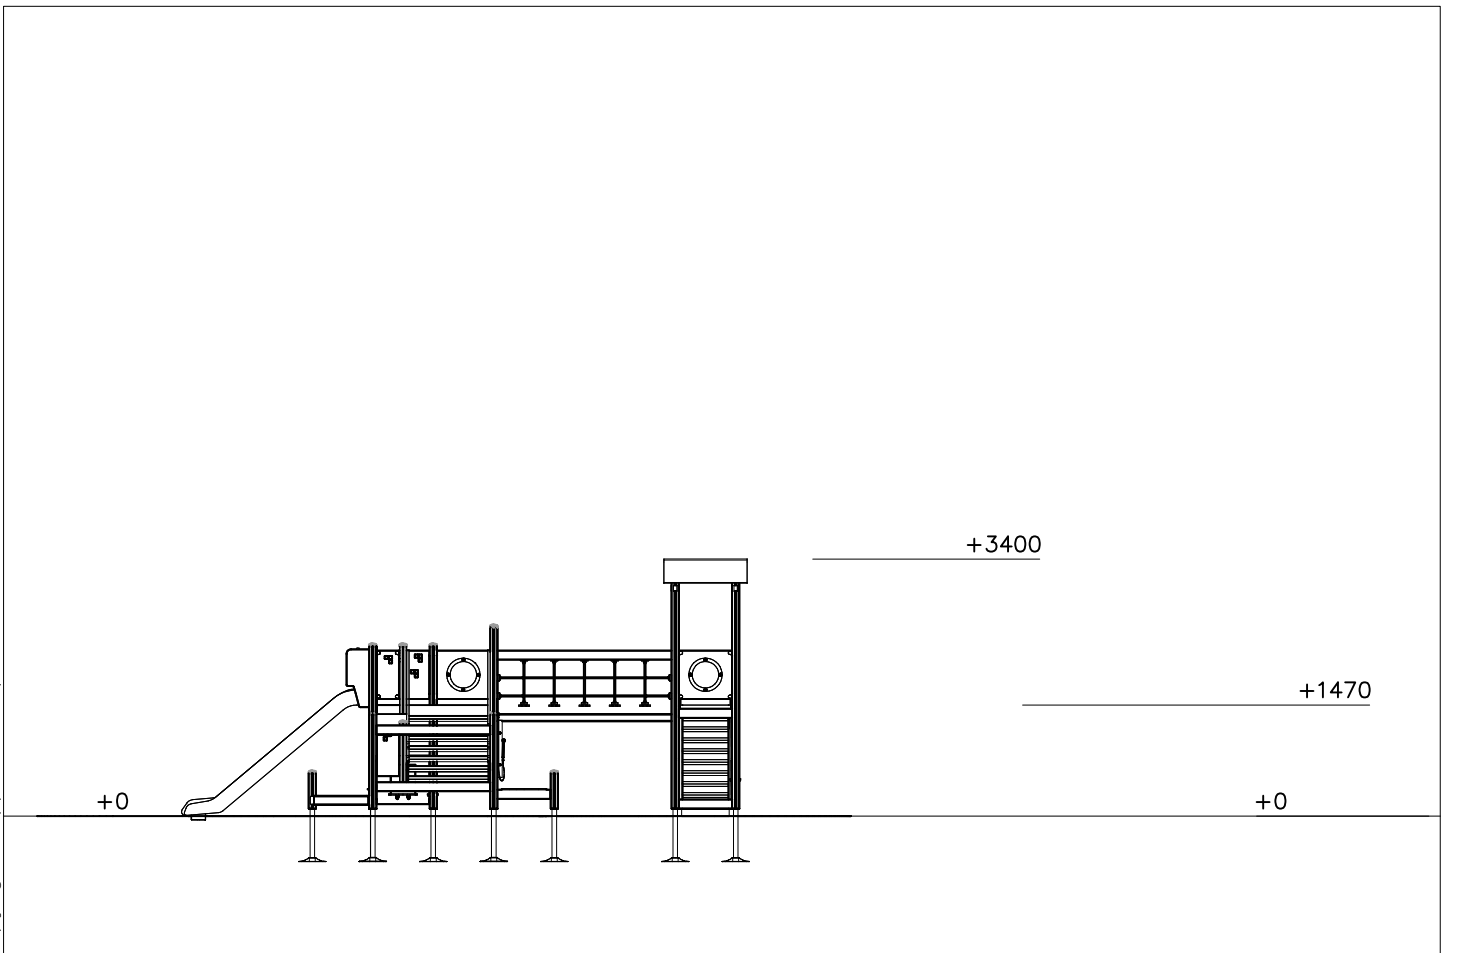

- EN/AS Impact Area 50.9 m²
- Falling Space 64 m²
Max Falling Height 1470 mm

DATE: 20.7.2023

008985  32x714x714	PCS 1	008986  750x750	PCS 2	701401-602  L 1250	PCS 4	702286  65x65	PCS 1	705106  	PCS 1	706308-702  10x640x702	PCS 1
706436-702  10x640x702	PCS 3	706439-602  L 704	PCS 18	706443  32x45x702	PCS 8	706446  15x900x1100	PCS 1	706447  15x390x1100	PCS 1	706453  15x145x600	PCS 9
706484-602  93x93x2150	PCS 6	706508  32x45x650	PCS 3	706510-602  45x120x1030	PCS 1	706512-602  70x120x704	PCS 5	706531  FASTENER KIT	PCS 20	706534  FASTENER KIT	PCS 5
706535  FASTENER KIT	PCS 2	706537  FASTENER KIT	PCS 1	706538  FASTENER KIT	PCS 1	706560-702  15x765x370	PCS 1	706561-702  15x765x370	PCS 1	706568-602  93x93x3000	PCS 4
706669-602  93x93x2400	PCS 2	706727-702  10x702x640	PCS 3	706744  15x145x380	PCS 3	706766-702  FASTENER KIT	PCS 1	706778  FASTENER KIT	PCS 1	706885  FASTENER KIT	PCS 3
706959  FASTENER KIT	PCS 1	707145-602  43x93x717	PCS 2	707149-602  43x93x717	PCS 2	707152-702  15x145x2009	PCS 4	707192-602  +1470	PCS 1	707226  FASTENER KIT	PCS 1
707255-611  45x120x2480	PCS 2	707260-305  2375x600	PCS 2	707268  FASTENER KIT	PCS 1	707271-602  70x95x2480	PCS 2	707272-702  15x630x590	PCS 4	707284  FASTENER KIT	PCS 1