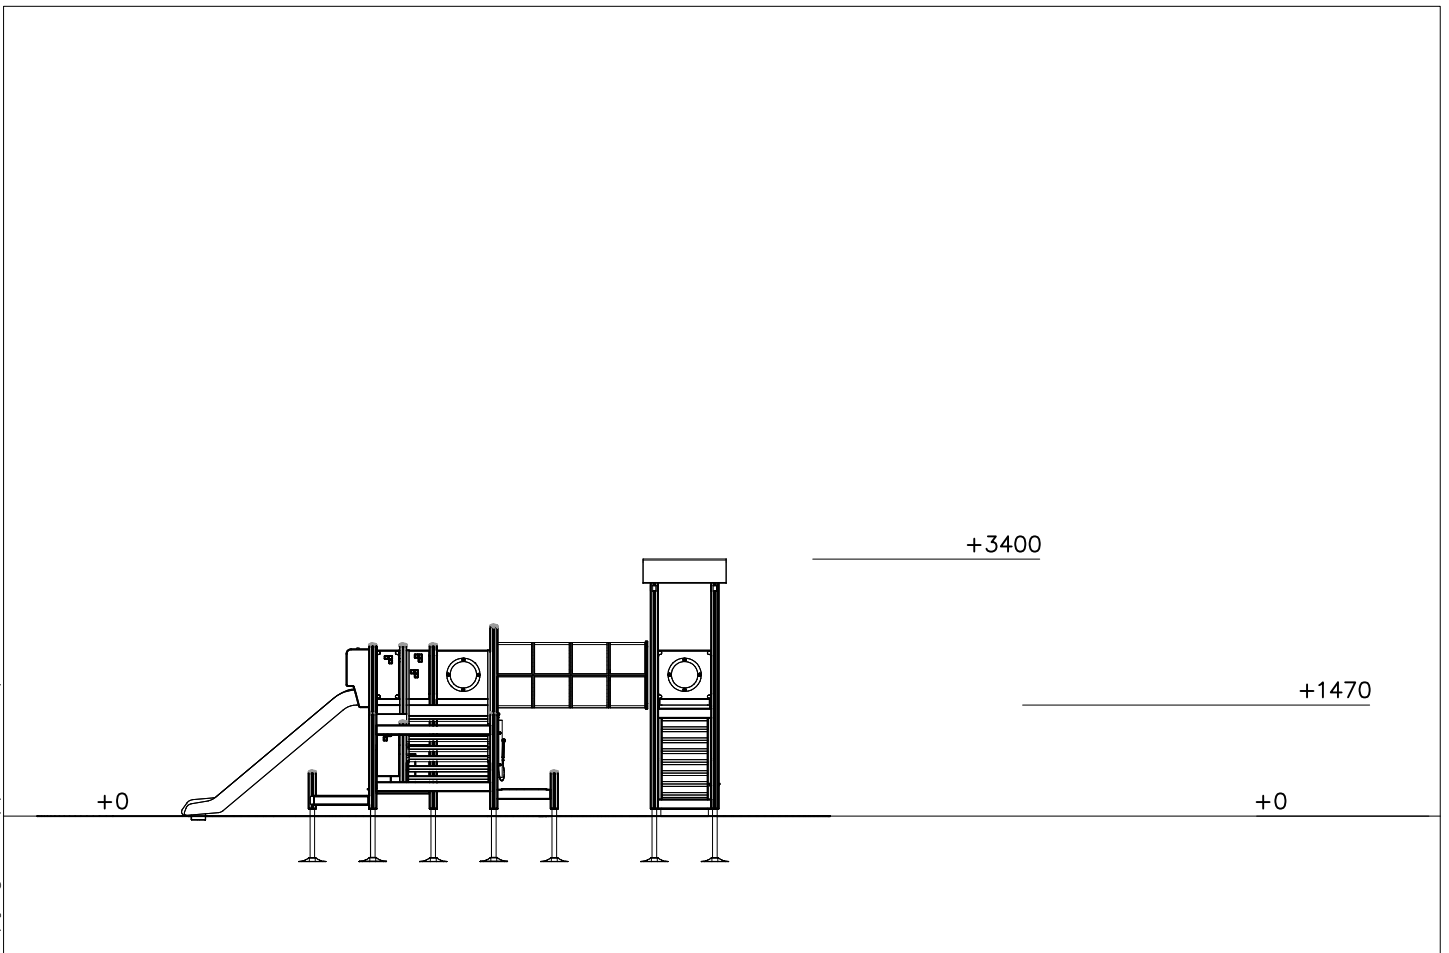

==== EN/AS Impact Area 49.8 m²

----- Falling Space 62.9 m²
Max Falling Height 1470 mm

DATE: 20.7.2023

008985  32x714x714	PCS 1	008986  750x750	PCS 2	701401-602  L 1250	PCS 4	702286  65x65	PCS 1	705106  	PCS 1	706308-702  10x640x702	PCS 1
706436-702  10x640x702	PCS 3	706439-602  L 704	PCS 18	706443  32x45x702	PCS 8	706446  15x900x1100	PCS 1	706447  15x390x1100	PCS 1	706453  15x145x600	PCS 4
706484-602  93x93x2150	PCS 6	706508  32x45x650	PCS 3	706510-602  45x120x1030	PCS 1	706512-602  70x120x704	PCS 5	706531  FASTENER KIT	PCS 20	706534  FASTENER KIT	PCS 5
706535   FASTENER KIT	PCS 2	706537  FASTENER KIT	PCS 1	706538  FASTENER KIT	PCS 1	706560-702  15x765x370	PCS 1	706561-702  15x765x370	PCS 1	706568-602  93x93x3000	PCS 4
706669-602  93x93x2400	PCS 2	706727-702  10x702x640	PCS 1	706727-703  10x702x640	PCS 2	706744  15x145x380	PCS 3	706766-702  15x145x2009	PCS 1	706778  FASTENER KIT	PCS 1
706885  FASTENER KIT	PCS 3	706959  FASTENER KIT	PCS 1	707145-602  43x93x717	PCS 2	707149-602  43x93x717	PCS 2	707152-702  15x145x2009	PCS 4	707192-602  +1470	PCS 1
707226  FASTENER KIT	PCS 1	707331-602  93x93x470	PCS 2	707374-602  L 1504	PCS 6	707435  750x770	PCS 2	707436  750x770	PCS 2	707437  32x45x1502	PCS 4