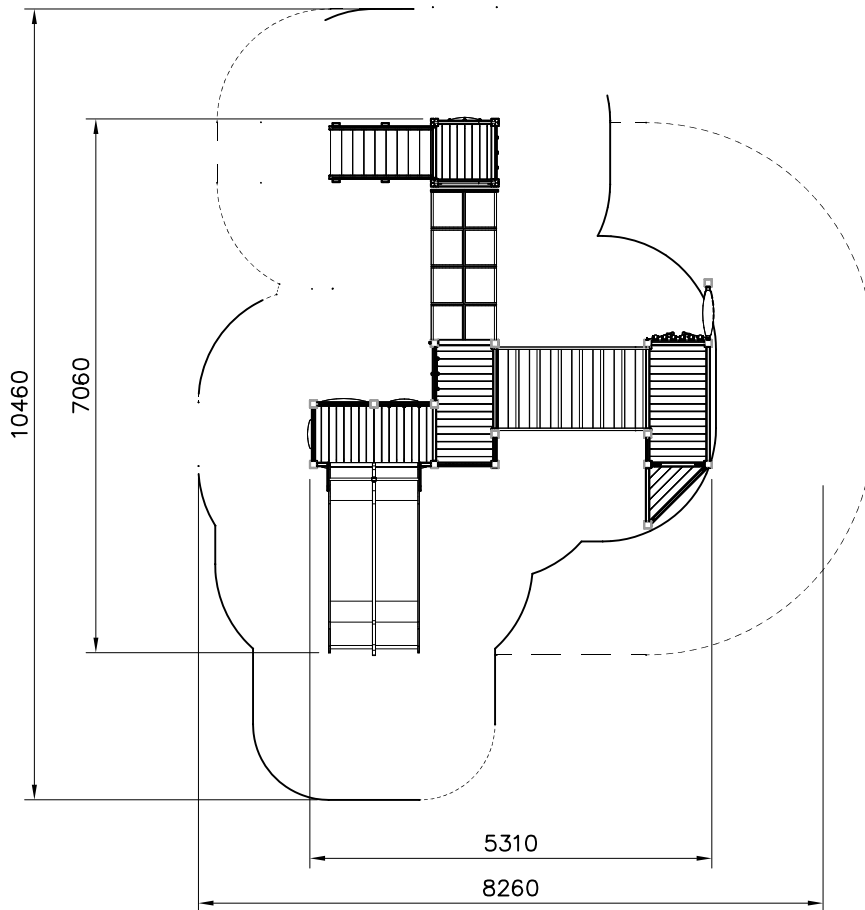

==== EN/AS Impact Area 49.8 m²

----- Falling Space 62.9 m²
Max Falling Height 1470 mm

DATE: 20.7.2023

008985  32x714x714	PCS 1	008986  750x750	PCS 2	701401-602  L 1250	PCS 4	702286  65x65	PCS 1	705106  	PCS 1	706308-702  10x640x702	PCS 1
706436-702  10x640x702	PCS 3	706439-602  L 704	PCS 18	706443  32x45x702	PCS 8	706446  15x900x1100	PCS 1	706447  15x390x1100	PCS 1	706453  15x145x600	PCS 4
706484-602  93x93x2150	PCS 6	706508  32x45x650	PCS 3	706510-602  45x120x1030	PCS 1	706512-602  70x120x704	PCS 5	706531  FASTENER KIT	PCS 20	706534  FASTENER KIT	PCS 5
706535   FASTENER KIT	PCS 2	706537  FASTENER KIT	PCS 1	706538  FASTENER KIT	PCS 1	706560-702  15x765x370	PCS 1	706561-702  15x765x370	PCS 1	706568-602  93x93x3000	PCS 4
706669-602  93x93x2400	PCS 2	706727-702  10x702x640	PCS 1	706727-703  10x702x640	PCS 2	706744  15x145x380	PCS 3	706766-702  15x145x2009	PCS 1	706778  FASTENER KIT	PCS 1
706885  FASTENER KIT	PCS 3	706959  FASTENER KIT	PCS 1	707145-602  43x93x717	PCS 2	707149-602  43x93x717	PCS 2	707152-702  15x145x2009	PCS 4	707192-602  +1470	PCS 1
707226  FASTENER KIT	PCS 1	707331-602  93x93x470	PCS 2	707374-602  L 1504	PCS 6	707435  750x770	PCS 2	707436  750x770	PCS 2	707437  32x45x1502	PCS 4