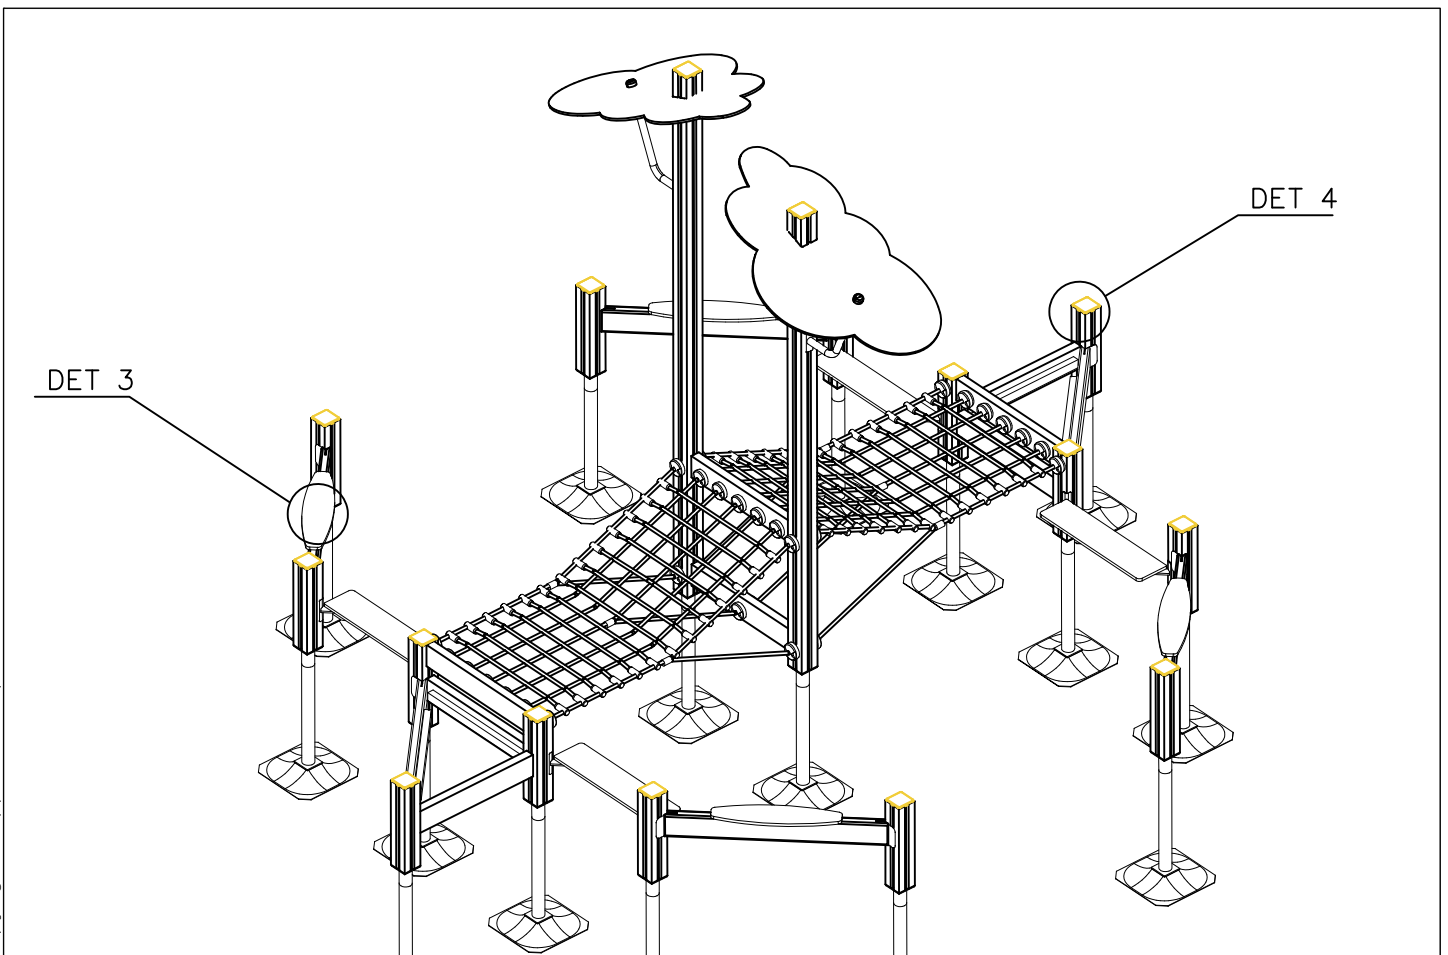

LAPPSET®

FINNO

ASENNUSOHJE
MONTERINGSANSVISNING
INSTALLATION INSTRUCTION
AUFBAUANLEITUNG
NOTICE D'INSTALLATION

DATE: 20.7.2023

Q14679-1

DATE: 20.7.2023

008985	PCS	702286	PCS	702339	PCS	704417-602	PCS	706439-602	PCS	706453-702	PCS
	2		1		1		1		8		4
32x714x714		65x65		118x78		93x93x2900		L 704		15x145x600	
706481-702	PCS	706508	PCS	706510	PCS	706510-602	PCS	706531	PCS	706537	PCS
	18		6		2		4		16		2
93x93x10		32x45x650		45x120x1030		45x120x1030					
706538	PCS	706664-602	PCS	706753	PCS	706783	PCS	707328-702	PCS	707331-602	PCS
	6		1		4		4		2		14
		93x93x2540				15x170x700		10x750x1290		93x93x470	
707425	PCS	707432	PCS	707665	PCS	903093	PCS	907783-217	PCS	908207-217	PCS
	2		2		2		32		8		2
						Ø8x90				336x392x40	
909511	PCS	909519	PCS	980107	PCS	980114	PCS	980123	PCS		PCS
	16		16		36		8		16		
90x90x650		50x380x380		Ø6x60		Ø4x20		Ø7x60			
	PCS		PCS		PCS		PCS		PCS		PCS
	PCS		PCS		PCS		PCS		PCS		PCS

EN/AS Impact Area 15.4 m²

- EN/AS Impact Area 15.4 m²
- - - Falling Space 38.8 m²
Max Falling Height 880 mm

DET 1	DET 2	DET 3	DET 4
			

DATE: 20.7.2023

DATE: 20.7.2023

1:50