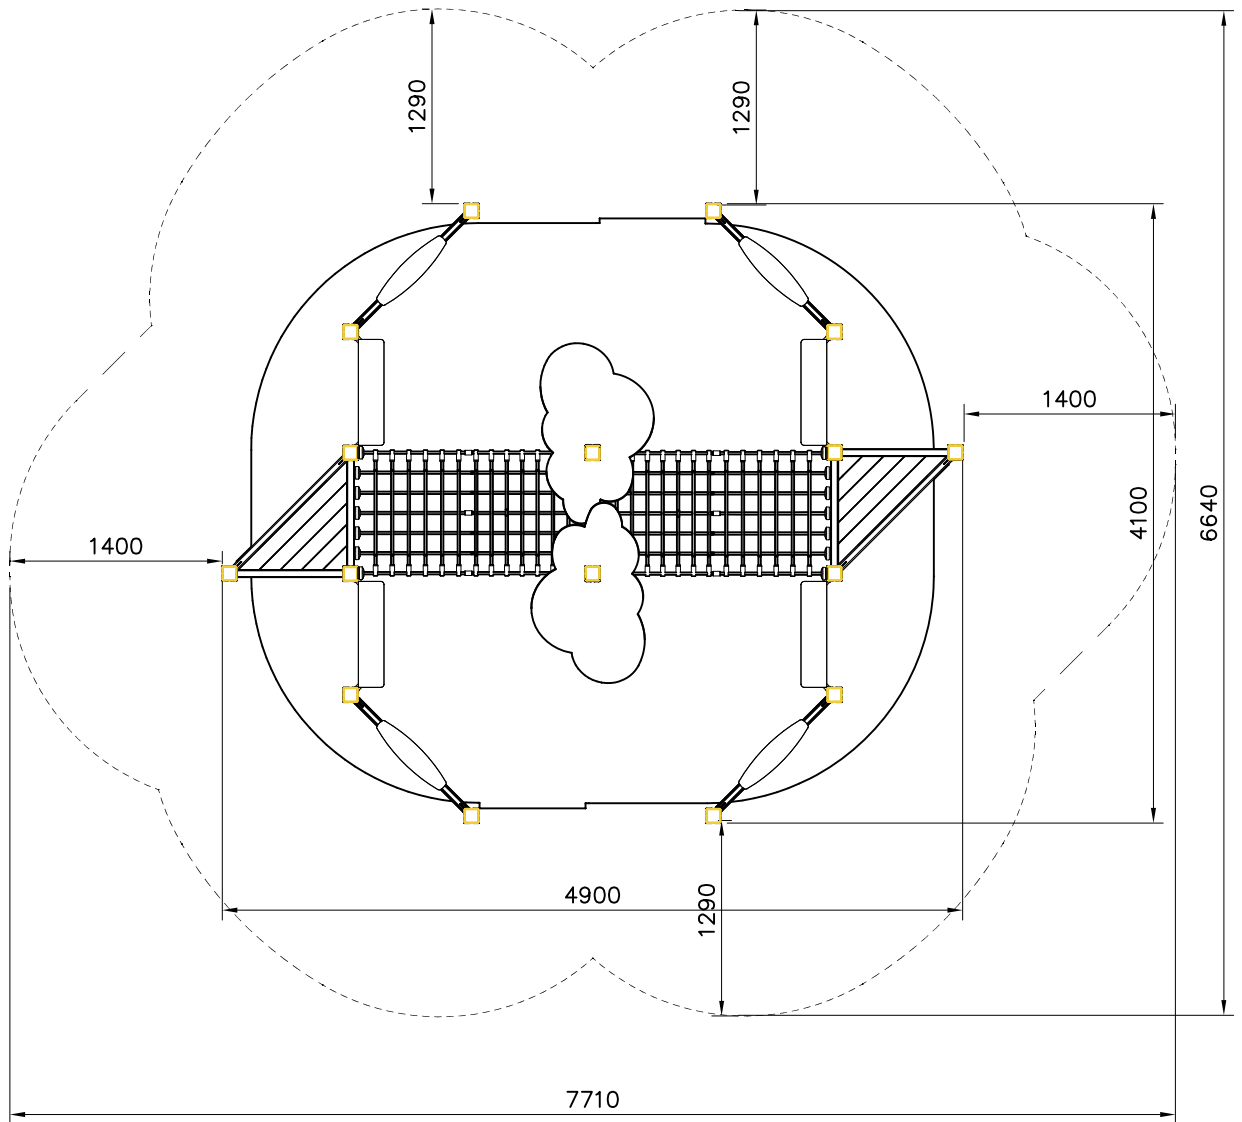

LAPPSET®

FINNO

ASENNUSOHJE
MONTERINGSANSVISNING
INSTALLATION INSTRUCTION
AUFBAUANLEITUNG
NOTICE D'INSTALLATION

DATE: 20.7.2023

Q14679-1

DATE: 20.7.2023

008985	PCS	702286	PCS	702339	PCS	704417-602	PCS	706439-602	PCS	706453-702	PCS
	2		1		1		1		8		4
32x714x714		65x65		118x78		93x93x2900		L 704		15x145x600	
706481-702	PCS	706508	PCS	706510	PCS	706510-602	PCS	706531	PCS	706537	PCS
	18		6		2		4		16		2
93x93x10		32x45x650		45x120x1030		45x120x1030					
706538	PCS	706664-602	PCS	706753	PCS	706783	PCS	707328-702	PCS	707331-602	PCS
	6		1		4		4		2		14
		93x93x2540				15x170x700		10x750x1290		93x93x470	
707425	PCS	707432	PCS	707665	PCS	903093	PCS	907783-217	PCS	908207-217	PCS
	2		2		2		32		8		2
						Ø8x90				336x392x40	
909511	PCS	909519	PCS	980107	PCS	980114	PCS	980123	PCS		PCS
	16		16		36		8		16		
90x90x650		50x380x380		Ø6x60		Ø4x20		Ø7x60			
	PCS		PCS		PCS		PCS		PCS		PCS
	PCS		PCS		PCS		PCS		PCS		PCS

EN/AS Impact Area 15.4 m²

- EN/AS Impact Area 15.4 m²
- - - Falling Space 38.8 m²
Max Falling Height 880 mm

DET 1	DET 2	DET 3	DET 4
			

DATE: 20.7.2023

DATE: 20.7.2023

1:50