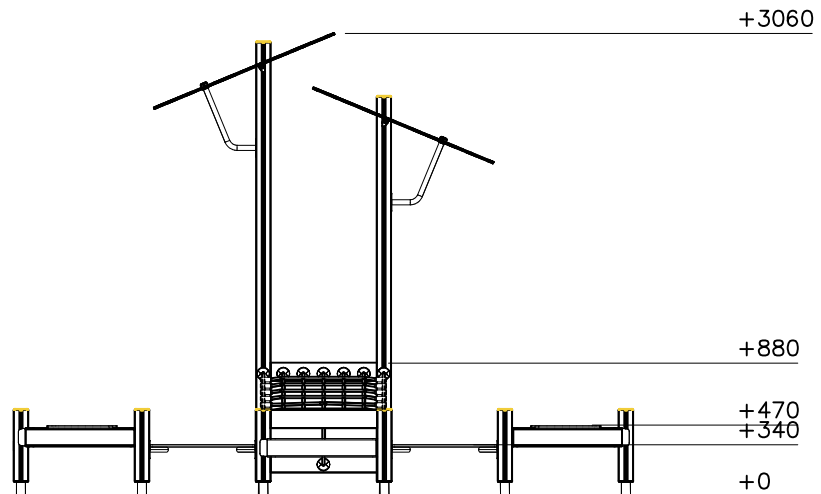

LAPPSET®

FINNO

ASENNUSOHJE
MONTERINGSANSVISNING
INSTALLATION INSTRUCTION
AUFBAUANLEITUNG
NOTICE D'INSTALLATION

DATE: 20.7.2023

Q14679-1

DATE: 20.7.2023

008985	PCS	702286	PCS	702339	PCS	704417-602	PCS	706439-602	PCS	706453-702	PCS
	2		1		1		1		8		4
32x714x714		65x65		118x78		93x93x2900		L 704		15x145x600	
706481-702	PCS	706508	PCS	706510	PCS	706510-602	PCS	706531	PCS	706537	PCS
	18		6		2		4		16		2
93x93x10		32x45x650		45x120x1030		45x120x1030					
706538	PCS	706664-602	PCS	706753	PCS	706783	PCS	707328-702	PCS	707331-602	PCS
	6		1		4		4		2		14
		93x93x2540				15x170x700		10x750x1290		93x93x470	
707425	PCS	707432	PCS	707665	PCS	903093	PCS	907783-217	PCS	908207-217	PCS
	2		2		2		32		8		2
						Ø8x90				336x392x40	
909511	PCS	909519	PCS	980107	PCS	980114	PCS	980123	PCS		PCS
	16		16		36		8		16		
90x90x650		50x380x380		Ø6x60		Ø4x20		Ø7x60			
	PCS		PCS		PCS		PCS		PCS		PCS
	PCS		PCS		PCS		PCS		PCS		PCS

EN/AS Impact Area 15.4 m²

- EN/AS Impact Area 15.4 m²
- - - Falling Space 38.8 m²
Max Falling Height 880 mm

DET 1	DET 2	DET 3	DET 4
			

DATE: 20.7.2023

DATE: 20.7.2023

1:50