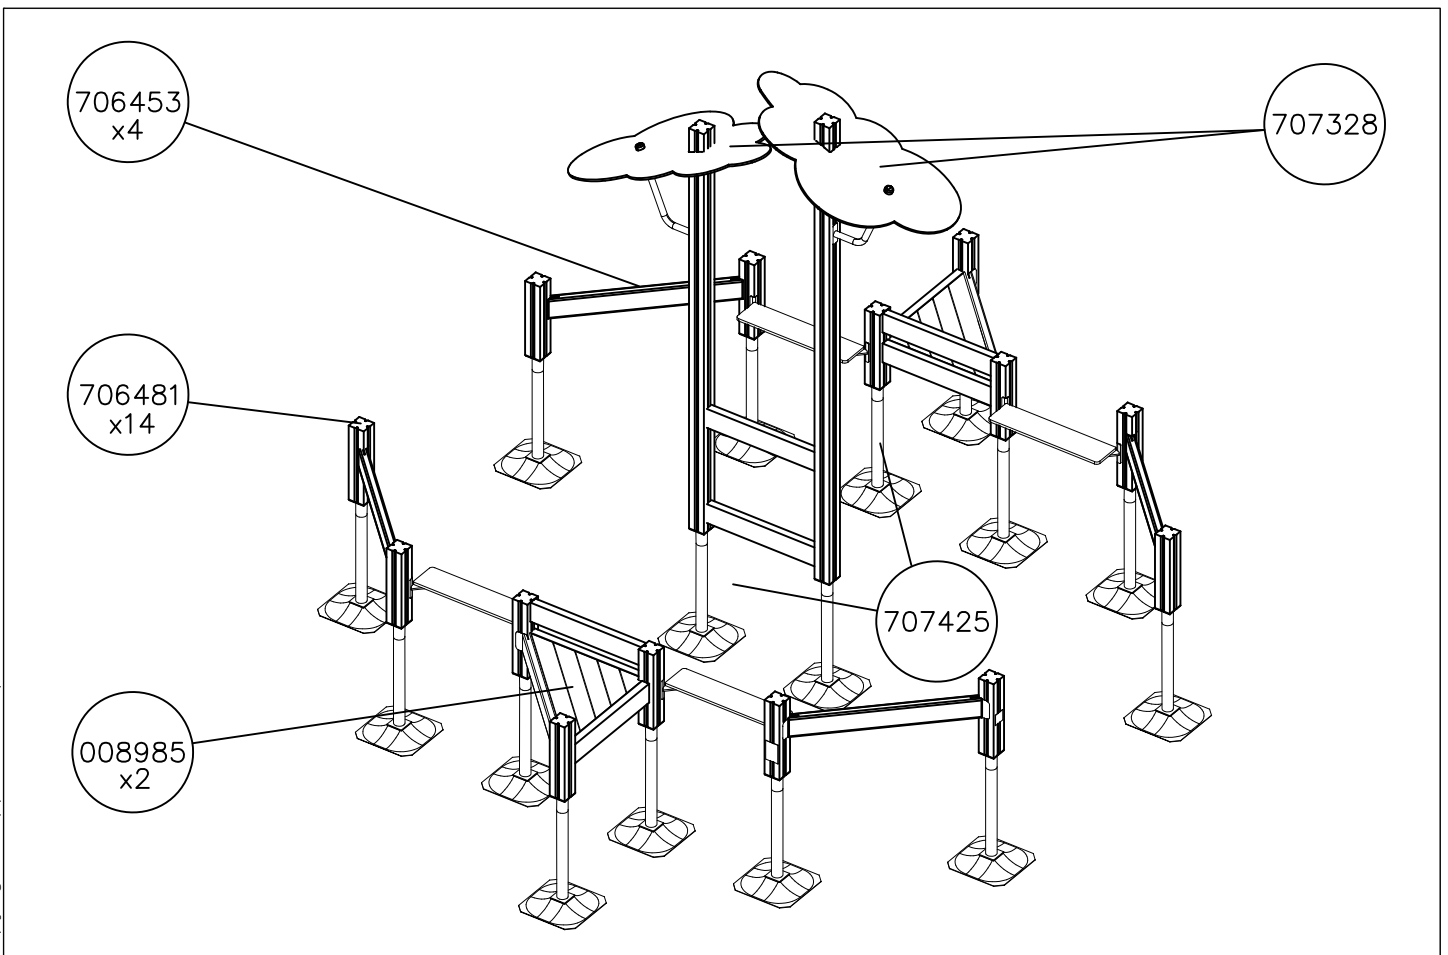

EN/AS Impact Area 15.4 m²

- EN/AS Impact Area 15.4 m²
- - - Falling Space 38.8 m²
Max Falling Height 880 mm

DET 1	DET 2	DET 3	DET 4
			

DATE: 20.7.2023

DATE: 20.7.2023

1:50