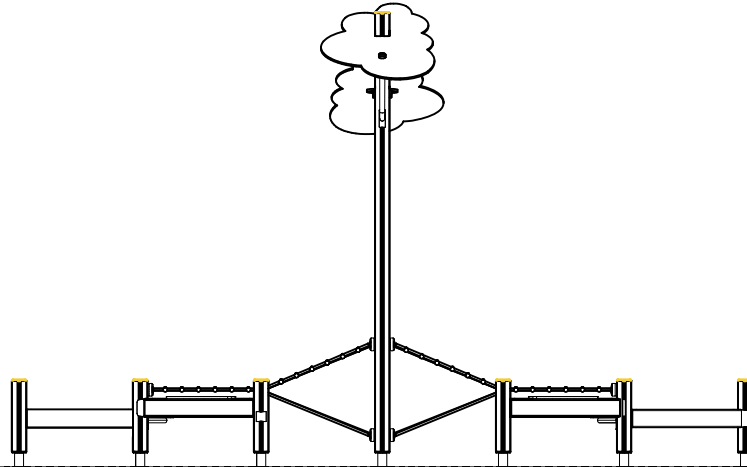

LAPPSET®

FINNO

ASENNUSOHJE
MONTERINGSANSVISNING
INSTALLATION INSTRUCTION
AUFBAUANLEITUNG
NOTICE D'INSTALLATION

DATE: 20.7.2023

Q14679-1

DATE: 20.7.2023

008985	PCS	702286	PCS	702339	PCS	704417-602	PCS	706439-602	PCS	706453-702	PCS
	2		1		1		1		8		4
32x714x714		65x65		118x78		93x93x2900		L 704		15x145x600	
706481-702	PCS	706508	PCS	706510	PCS	706510-602	PCS	706531	PCS	706537	PCS
	18		6		2		4		16		2
93x93x10		32x45x650		45x120x1030		45x120x1030					
706538	PCS	706664-602	PCS	706753	PCS	706783	PCS	707328-702	PCS	707331-602	PCS
	6		1		4		4		2		14
		93x93x2540				15x170x700		10x750x1290		93x93x470	
707425	PCS	707432	PCS	707665	PCS	903093	PCS	907783-217	PCS	908207-217	PCS
	2		2		2		32		8		2
						Ø8x90				336x392x40	
909511	PCS	909519	PCS	980107	PCS	980114	PCS	980123	PCS		PCS
	16		16		36		8		16		
90x90x650		50x380x380		Ø6x60		Ø4x20		Ø7x60			
	PCS		PCS		PCS		PCS		PCS		PCS
	PCS		PCS		PCS		PCS		PCS		PCS

EN/AS Impact Area 15.4 m²

- EN/AS Impact Area 15.4 m²
- - - Falling Space 38.8 m²
Max Falling Height 880 mm

DET 1	DET 2	DET 3	DET 4
			

DATE: 20.7.2023

DATE: 20.7.2023

1:50