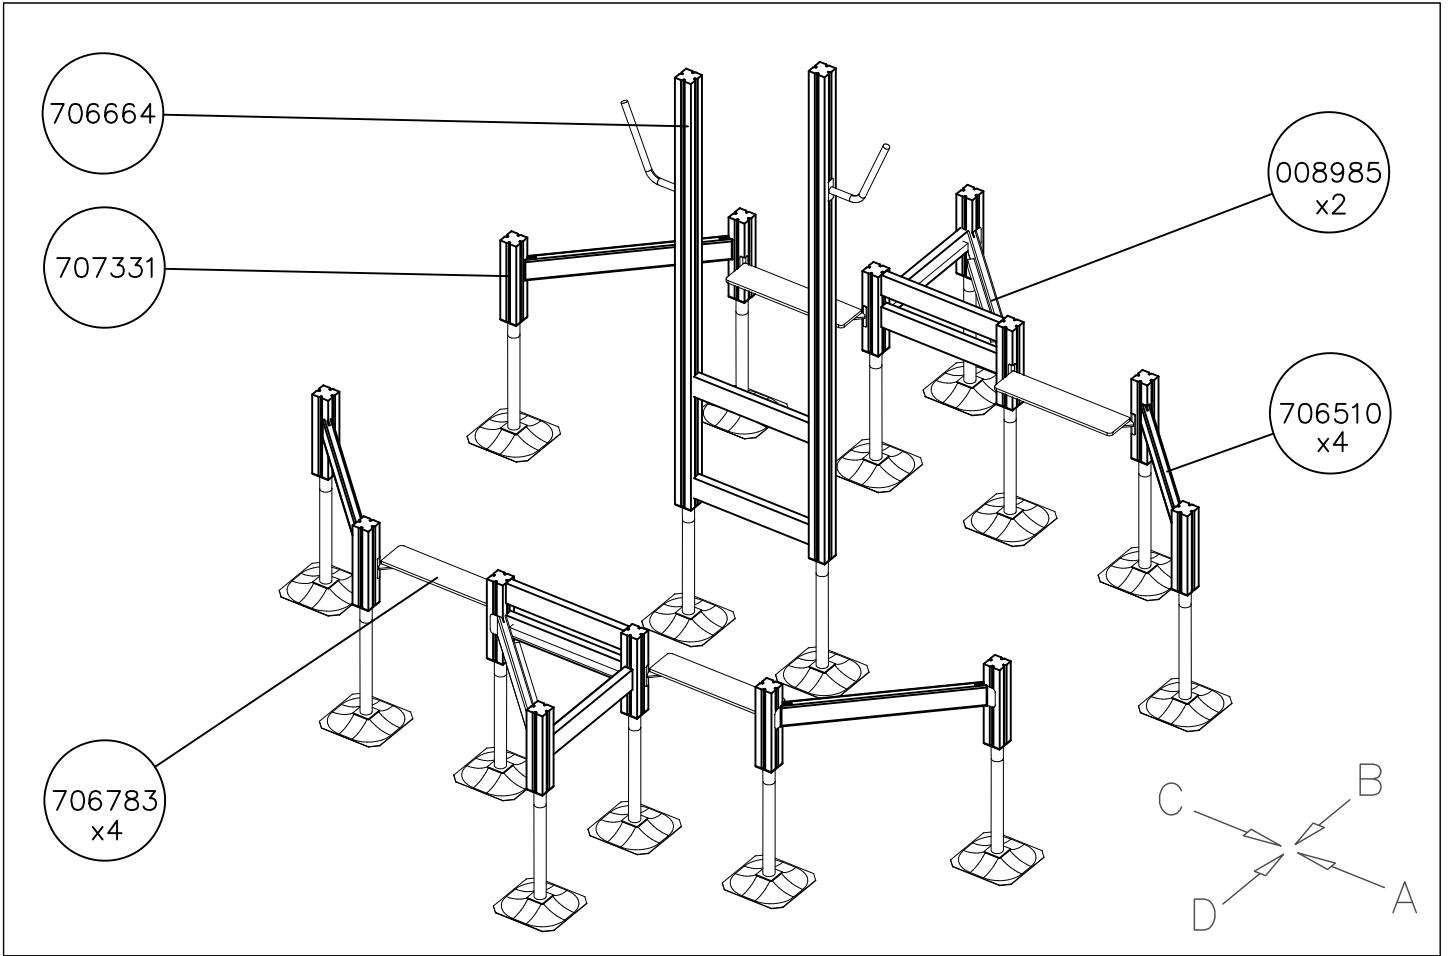

EN/AS Impact Area 15.4 m²

- EN/AS Impact Area 15.4 m²
- - - Falling Space 38.8 m²
Max Falling Height 880 mm

DET 1	DET 2	DET 3	DET 4
			

DATE: 20.7.2023

DATE: 20.7.2023

1:50