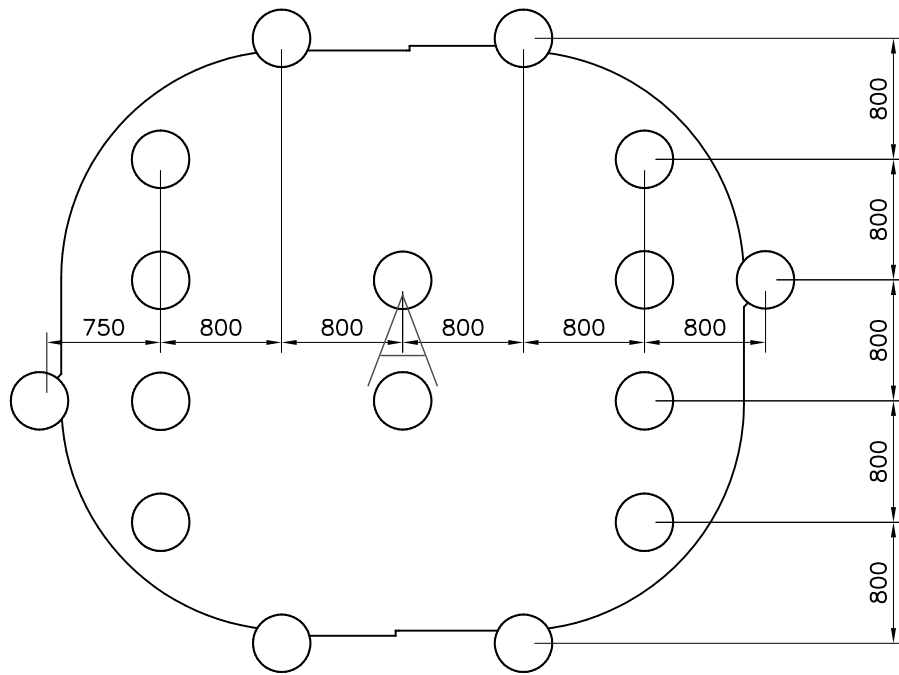

LAPPSET®

FINNO

ASENNUSOHJE
MONTERINGSANSVISNING
INSTALLATION INSTRUCTION
AUFBAUANLEITUNG
NOTICE D'INSTALLATION

DATE: 20.7.2023

Q14679-1

DATE: 20.7.2023

008985	PCS	702286	PCS	702339	PCS	704417-602	PCS	706439-602	PCS	706453-702	PCS
	2		1		1		1		8		4
32x714x714		65x65		118x78		93x93x2900		L 704		15x145x600	
706481-702	PCS	706508	PCS	706510	PCS	706510-602	PCS	706531	PCS	706537	PCS
	18		6		2		4		16		2
93x93x10		32x45x650		45x120x1030		45x120x1030					
706538	PCS	706664-602	PCS	706753	PCS	706783	PCS	707328-702	PCS	707331-602	PCS
	6		1		4		4		2		14
		93x93x2540				15x170x700		10x750x1290		93x93x470	
707425	PCS	707432	PCS	707665	PCS	903093	PCS	907783-217	PCS	908207-217	PCS
	2		2		2		32		8		2
						Ø8x90				336x392x40	
909511	PCS	909519	PCS	980107	PCS	980114	PCS	980123	PCS		PCS
	16		16		36		8		16		
90x90x650		50x380x380		Ø6x60		Ø4x20		Ø7x60			
	PCS		PCS		PCS		PCS		PCS		PCS
	PCS		PCS		PCS		PCS		PCS		PCS

EN/AS Impact Area 15.4 m²

- EN/AS Impact Area 15.4 m²
- - - Falling Space 38.8 m²
Max Falling Height 880 mm

DET 1	DET 2	DET 3	DET 4
			

DATE: 20.7.2023

DATE: 20.7.2023

1:50