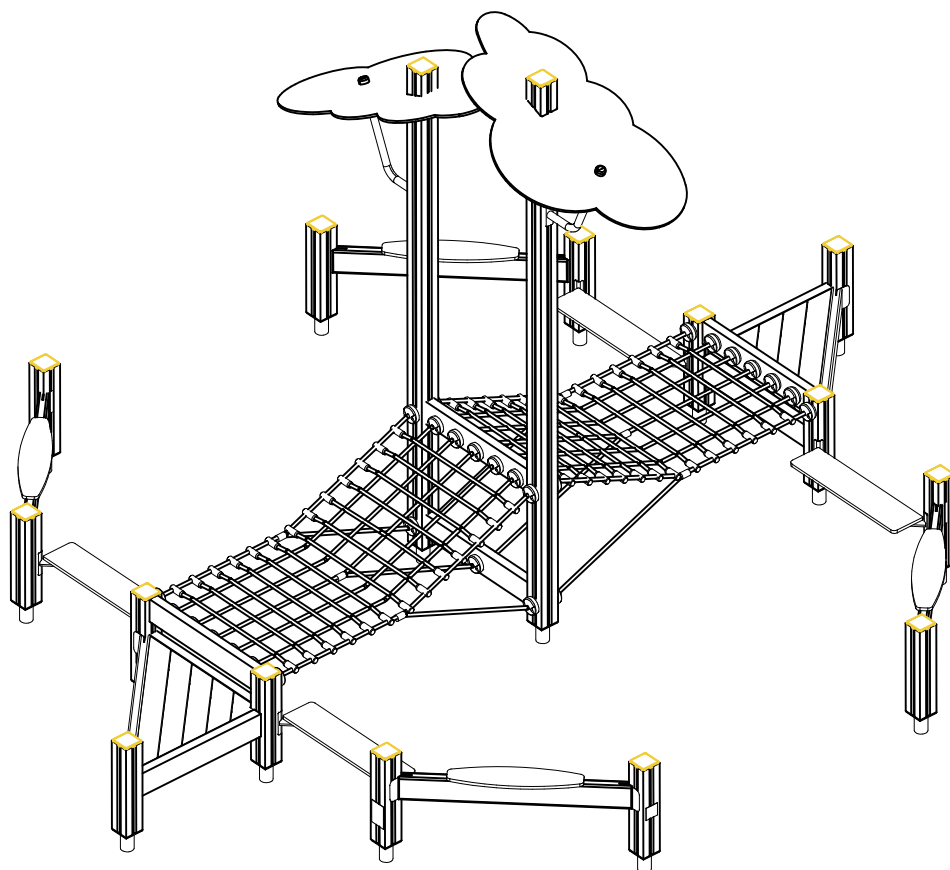

LAPPSET®

FINNO

ASENNUSOHJE
MONTERINGSANSVISNING
INSTALLATION INSTRUCTION
AUFBAUANLEITUNG
NOTICE D'INSTALLATION

DATE: 20.7.2023

Q14679-1

DATE: 20.7.2023

008985	PCS	702286	PCS	702339	PCS	704417-602	PCS	706439-602	PCS	706453-702	PCS
	2		1		1		1		8		4
32x714x714		65x65		118x78		93x93x2900		L 704		15x145x600	
706481-702	PCS	706508	PCS	706510	PCS	706510-602	PCS	706531	PCS	706537	PCS
	18		6		2		4		16		2
93x93x10		32x45x650		45x120x1030		45x120x1030					
706538	PCS	706664-602	PCS	706753	PCS	706783	PCS	707328-702	PCS	707331-602	PCS
	6		1		4		4		2		14
		93x93x2540				15x170x700		10x750x1290		93x93x470	
707425	PCS	707432	PCS	707665	PCS	903093	PCS	907783-217	PCS	908207-217	PCS
	2		2		2		32		8		2
						Ø8x90				336x392x40	
909511	PCS	909519	PCS	980107	PCS	980114	PCS	980123	PCS		PCS
	16		16		36		8		16		
90x90x650		50x380x380		Ø6x60		Ø4x20		Ø7x60			
	PCS		PCS		PCS		PCS		PCS		PCS
	PCS		PCS		PCS		PCS		PCS		PCS

EN/AS Impact Area 15.4 m²

- EN/AS Impact Area 15.4 m²
- - - Falling Space 38.8 m²
Max Falling Height 880 mm

DET 1	DET 2	DET 3	DET 4
			

DATE: 20.7.2023

DATE: 20.7.2023

1:50