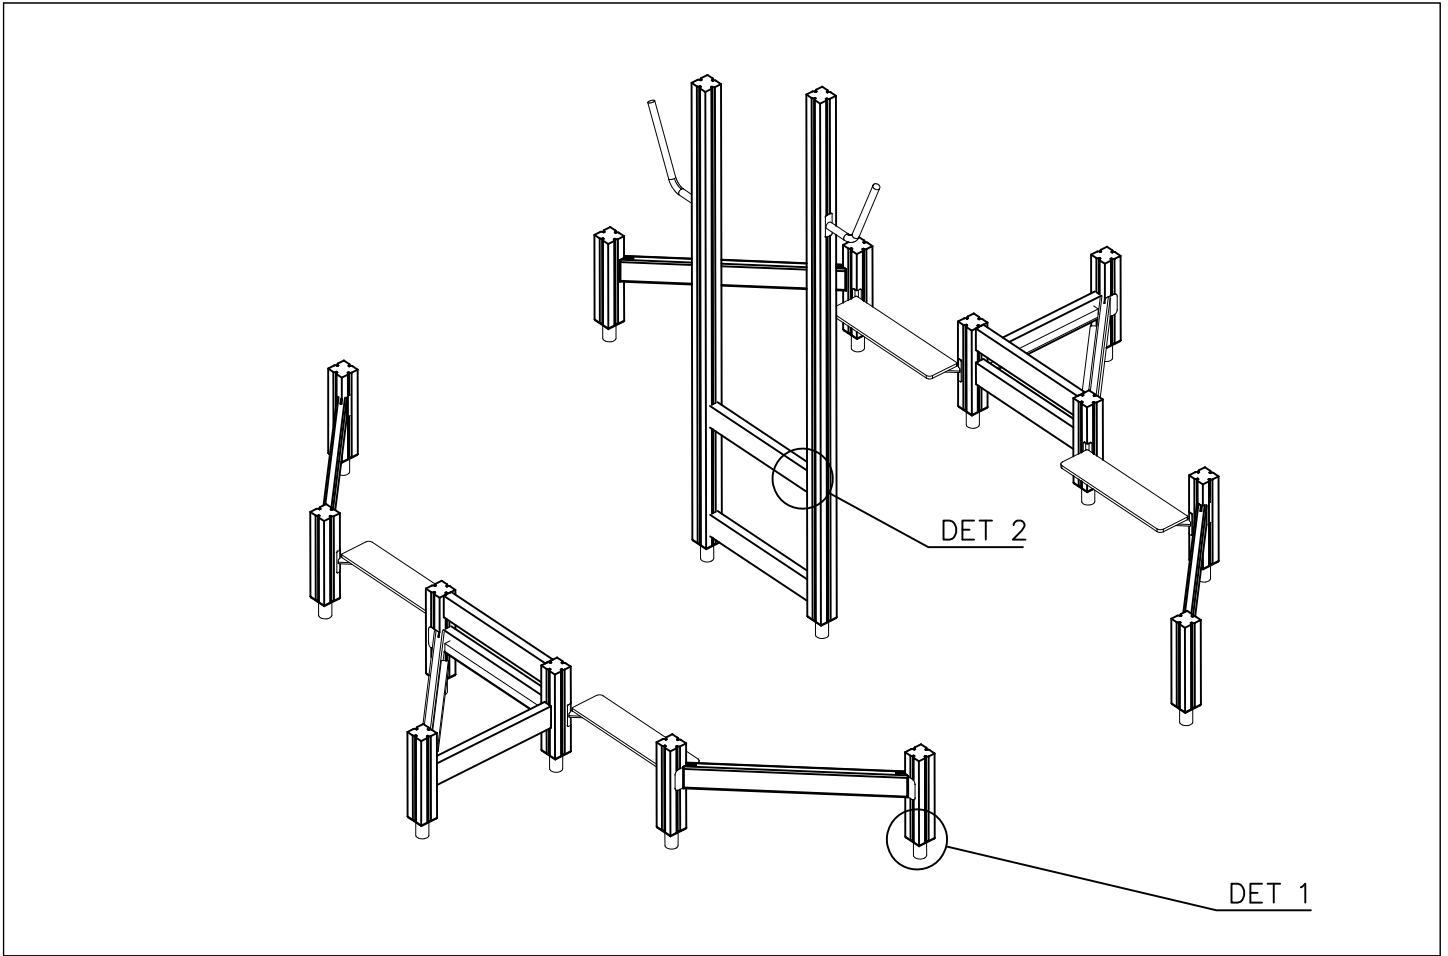

LAPPSET®

FINNO

ASENNUSOHJE
MONTERINGSANSVISNING
INSTALLATION INSTRUCTION
AUFBAUANLEITUNG
NOTICE D'INSTALLATION

DATE: 20.7.2023

Q14679-1

DATE: 20.7.2023

008985	PCS	702286	PCS	702339	PCS	704417-602	PCS	706439-602	PCS	706453-702	PCS
	2		1		1		1		8		4
32x714x714		65x65		118x78		93x93x2900		L 704		15x145x600	
706481-702	PCS	706508	PCS	706510	PCS	706510-602	PCS	706531	PCS	706537	PCS
	18		6		2		4		16		2
93x93x10		32x45x650		45x120x1030		45x120x1030					
706538	PCS	706664-602	PCS	706753	PCS	706783	PCS	707328-702	PCS	707331-602	PCS
	6		1		4		4		2		14
		93x93x2540				15x170x700		10x750x1290		93x93x470	
707425	PCS	707432	PCS	707665	PCS	903093	PCS	907783-217	PCS	908207-217	PCS
	2		2		2		32		8		2
						Ø8x90				336x392x40	
909511	PCS	909519	PCS	980107	PCS	980114	PCS	980123	PCS		PCS
	16		16		36		8		16		
90x90x650		50x380x380		Ø6x60		Ø4x20		Ø7x60			
	PCS		PCS		PCS		PCS		PCS		PCS
	PCS		PCS		PCS		PCS		PCS		PCS

EN/AS Impact Area 15.4 m²

- EN/AS Impact Area 15.4 m²
- - - Falling Space 38.8 m²
Max Falling Height 880 mm

DET 1	DET 2	DET 3	DET 4
			

DATE: 20.7.2023

DATE: 20.7.2023

1:50