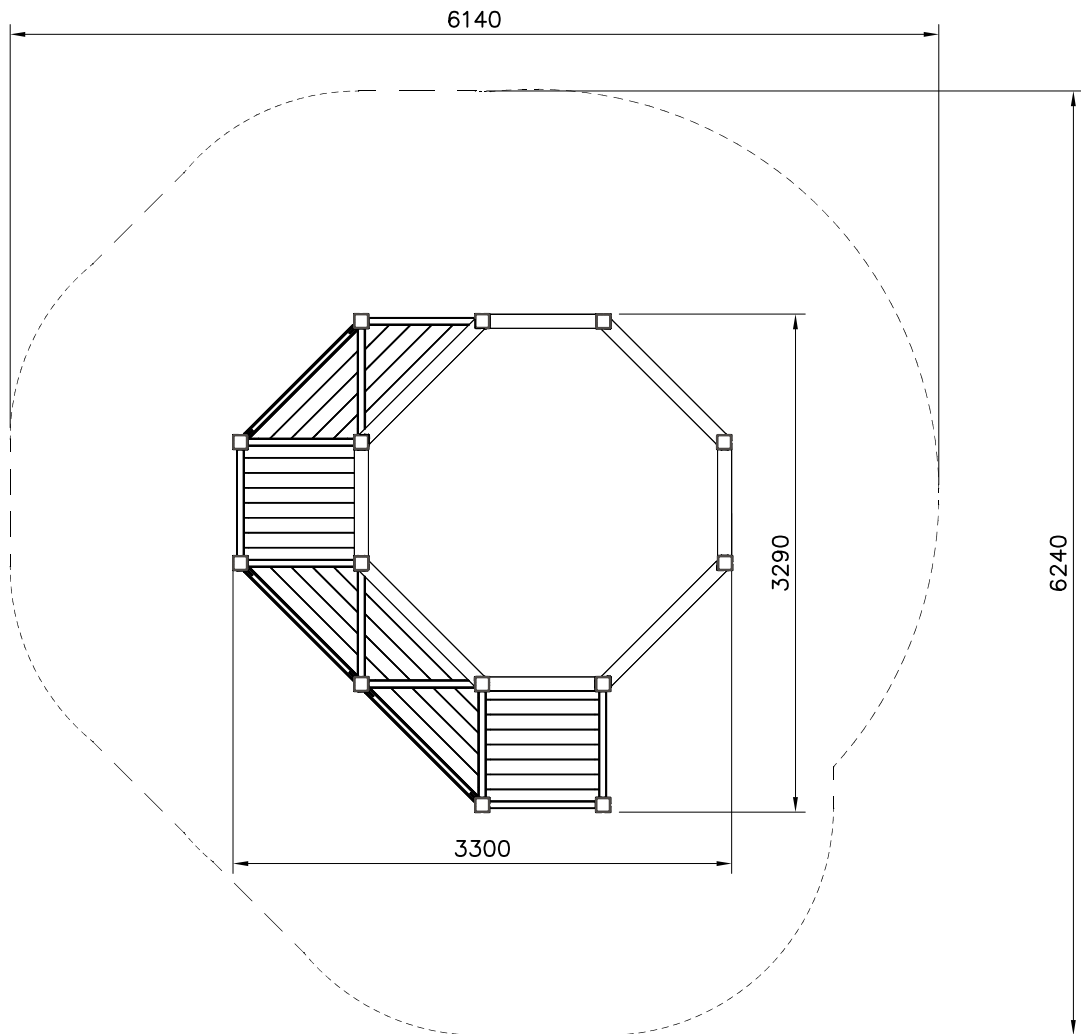

———  
----- Falling Space 30 m2  
Max Falling Height 240 mm

DATE: 3.4.2020

008985  32x714x714	PCS 5	008986  750x750	PCS 2	702286  65x65	PCS 1	706439-603  L 704	PCS 26	706443  32x45x702	PCS 4	706481-704  83x83x10	PCS 14
706508  32x45x650	PCS 15	706510-603  45x120x1030	PCS 19	706535   FASTENER KIT	PCS 2	706537 	PCS 5	706538 	PCS 19	706577-603  93x93x600	PCS 14
706892  L 700	PCS 4	707848  15x93x1082	PCS 4	900240  Ø8x70	PCS 32	903093  Ø8x90	PCS 104	980107  Ø6x60	PCS 28	980114  Ø4x20	PCS 4
	PCS		PCS		PCS		PCS		PCS		PCS
	PCS		PCS		PCS		PCS		PCS		PCS
	PCS		PCS		PCS		PCS		PCS		PCS
	PCS		PCS		PCS		PCS		PCS		PCS