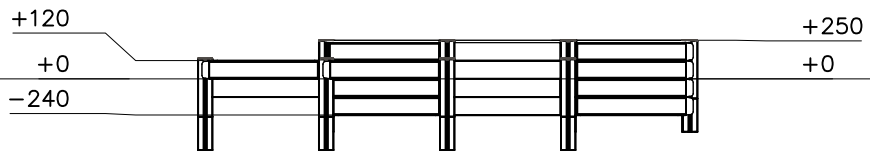

———  
----- Falling Space 30 m2  
Max Falling Height 240 mm

DATE: 3.4.2020

008985  32x714x714	PCS 5	008986  750x750	PCS 2	702286  65x65	PCS 1	706439-603  L 704	PCS 26	706443  32x45x702	PCS 4	706481-704  83x83x10	PCS 14
706508  32x45x650	PCS 15	706510-603  45x120x1030	PCS 19	706535   FASTENER KIT	PCS 2	706537 	PCS 5	706538 	PCS 19	706577-603  93x93x600	PCS 14
706892  L 700	PCS 4	707848  15x93x1082	PCS 4	900240  Ø8x70	PCS 32	903093  Ø8x90	PCS 104	980107  Ø6x60	PCS 28	980114  Ø4x20	PCS 4
	PCS		PCS		PCS		PCS		PCS		PCS
	PCS		PCS		PCS		PCS		PCS		PCS
	PCS		PCS		PCS		PCS		PCS		PCS
	PCS		PCS		PCS		PCS		PCS		PCS