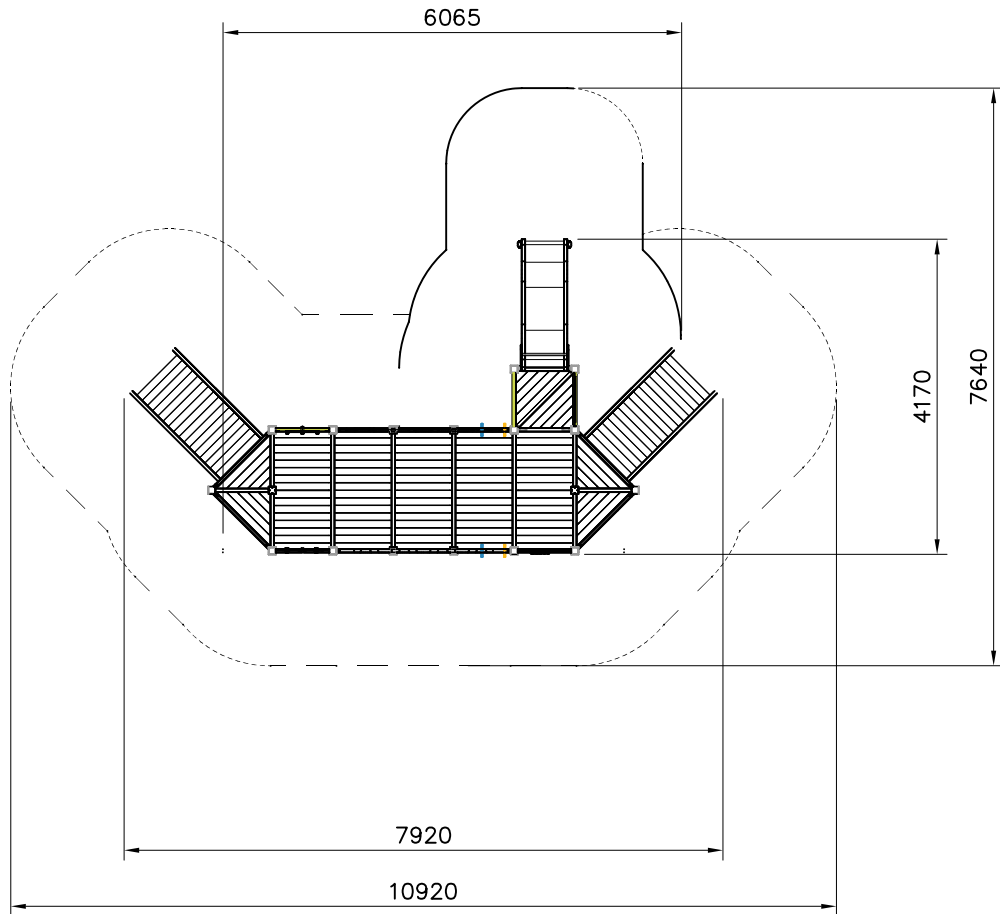

- EN/AS Impact Area 29.2 m²
- - - - Falling Space 53.7 m²
- Max Falling Height 1000 mm

DATE: 2.4.2020

008985  32x714x714	PCS 6	701401-602  L 1250	PCS 6	702286  65x65	PCS 1	704431  	PCS 2	705369-701 	PCS 2	705369-702 	PCS 2
706308-703  10x640x702	PCS 1	706371-703  15x345x750	PCS 2	706436-703  10x640x702	PCS 2	706439-602  L 704	PCS 29	706443  32x45x702	PCS 4	706452-602  600x780x1470	PCS 1
706499-602  93x93x860	PCS 2	706505  35x70x730	PCS 2	706508  32x45x650	PCS 18	706510-602  45x120x1030	PCS 7	706527-602  93x93x1600	PCS 4	706531  FASTENER KIT	PCS 16
706533 	PCS 1	706534  FASTENER KIT	PCS 3	706537 	PCS 6	706538 	PCS 7	706766-703 	PCS 1	706778  FASTENER KIT	PCS 1
706896  15x150x703	PCS 1	706897 	PCS 1	706898  15x150x1003	PCS 1	706900 	PCS 1	707133  10x80x745	PCS 1	707331-602  93x93x470	PCS 6
707340-703  15x300x702	PCS 1	707374-602  L 1504	PCS 4	707386-703  10x640x702	PCS 1	707435  750x770	PCS 6	707436  750x770	PCS 2	707437  32x45x1502	PCS 8
707440 	PCS 5	707441  750x770	PCS 2	707446 	PCS 1	707450 	PCS 1	707732 	PCS 2	707860-602  45x120x1785	PCS 4

DATE: 2.4.2020

707861  750x590	PCS 6	707862  32x45x1700	PCS 4	707888 	PCS 2	901868  Ø34x598	PCS 3	901879 	PCS 2	903093  Ø8x90	PCS 136
905104 	PCS 8	905138  GRAY	PCS 16	905196  GRAY	PCS 16	907688-216 	PCS 2	908255-217  2304x222x60	PCS 1	908257-217  2304x660x60	PCS 1
909256  Ø16/8.4x1.6	PCS 16	909511  90x90x650	PCS 16	909519  50x380x380	PCS 18	980114  Ø4x20	PCS 4	980123  Ø7x60	PCS 16	980131  Ø6x60	PCS 64
P10721  45x120x1030	PCS 1		PCS		PCS		PCS		PCS		PCS
	PCS		PCS		PCS		PCS		PCS		PCS
	PCS		PCS		PCS		PCS		PCS		PCS