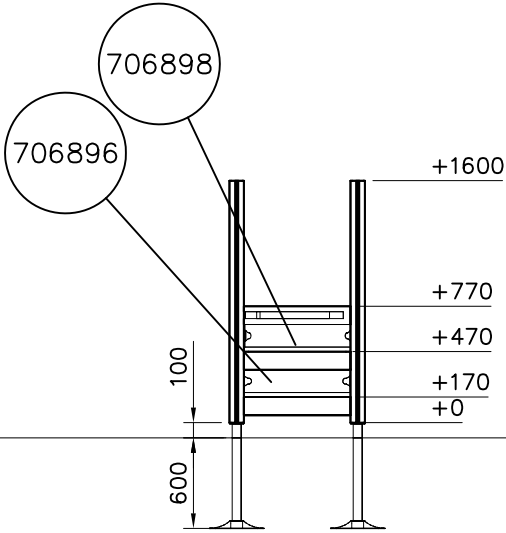

DATE: 31.7.2023

1:50

A

B