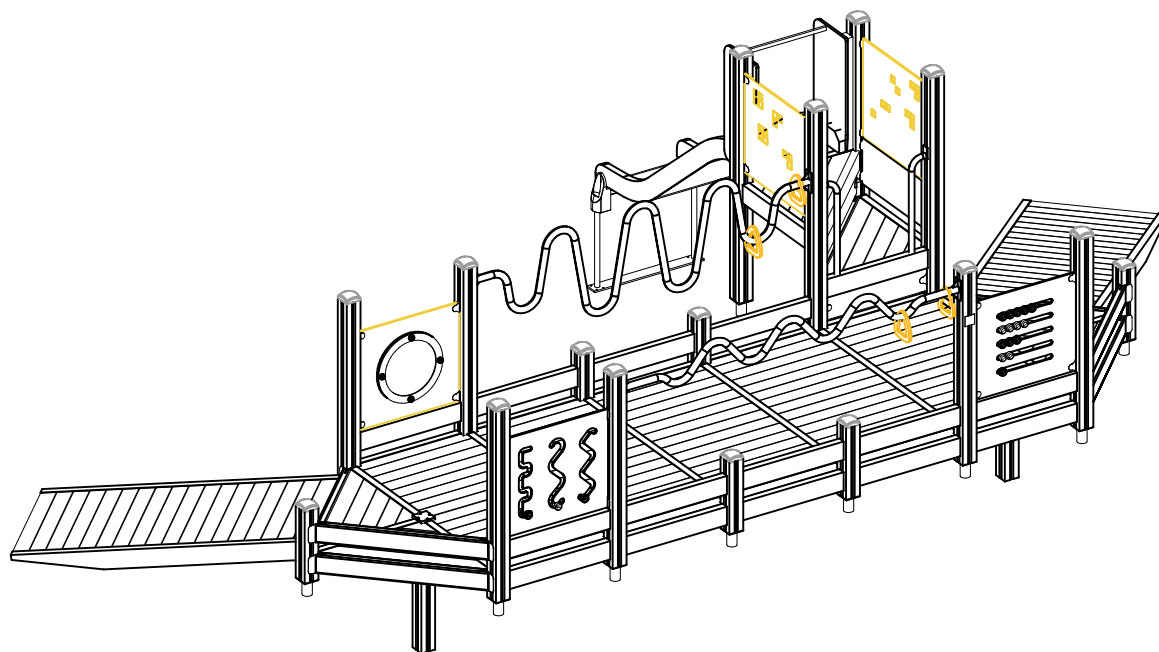

LAPPSET®

FINNO

ASENNUSOHJE
MONTERINGSANSVISNING
INSTALLATION INSTRUCTION
AUFBAUANLEITUNG
NOTICE D'INSTALLATION

DATE: 31.7.2023

Q14668-2

DATE: 31.7.2023

008985  32x714x714	PCS 6	701401-602  L 1250	PCS 6	702286  65x65	PCS 1	704431  	PCS 2	705369-702 	PCS 4	706308-702  10x640x702	PCS 1
706371-702  15x345x750	PCS 2	706436-702  10x640x702	PCS 2	706439-602  L 704	PCS 29	706443  32x45x702	PCS 4	706452-602  600x780x1470	PCS 1	706499-602  93x93x860	PCS 2
706505  35x70x730	PCS 2	706508  32x45x650	PCS 18	706510-602  45x120x1030	PCS 7	706527-602  93x93x1600	PCS 4	706531  FASTENER KIT	PCS 16	706533  FASTENER KIT	PCS 1
706534  FASTENER KIT	PCS 3	706537  FASTENER KIT	PCS 6	706538  FASTENER KIT	PCS 7	706766-702 	PCS 1	706778  FASTENER KIT	PCS 1	706896  15x150x703	PCS 1
706897  FASTENER KIT	PCS 1	706898  15x150x1003	PCS 1	706900  FASTENER KIT	PCS 1	707133  10x80x745	PCS 1	707331-602  93x93x470	PCS 6	707340-702  15x300x702	PCS 1
707374-602  L 1504	PCS 4	707386-702  10x640x702	PCS 1	707435  750x770	PCS 6	707436  750x770	PCS 2	707437  32x45x1502	PCS 8	707440  FASTENER KIT	PCS 5
707441  750x770	PCS 2	707446  FASTENER KIT	PCS 1	707450  FASTENER KIT	PCS 1	707732  FASTENER KIT	PCS 2	707860-602  45x120x1785	PCS 4	707861  750x590	PCS 6

DATE: 31.7.2023

707862  32x45x1700	PCS 4	707888 	PCS 2	901868  Ø34x598	PCS 3	901879 	PCS 2	903093  Ø8x90	PCS 136	905104 	PCS 8
905138  GRAY	PCS 16	905196  GRAY	PCS 16	907688-217 	PCS 2	908255-217  2304x222x60	PCS 1	908257-217  2304x660x60	PCS 1	909256  Ø16/8.4x1.6	PCS 16
909511  90x90x650	PCS 16	909519  50x380x380	PCS 18	980114  Ø4x20	PCS 4	980123  Ø7x60	PCS 16	980131  Ø6x60	PCS 64	P10721  45x120x1030	PCS 1
	PCS		PCS		PCS		PCS		PCS		PCS
	PCS		PCS		PCS		PCS		PCS		PCS
	PCS		PCS		PCS		PCS		PCS		PCS
	PCS		PCS		PCS		PCS		PCS		PCS

 <p>M10 905104</p>	 <p>100 S 600</p>	 <p>S 600</p>
 <p>Ø7x40 901879 Hox! Slide sheet gap Liukupelti rako.</p>	 <p>M12x40 Ø24/13</p>	 <p>S 630</p>

- EN/AS Impact Area 21.8 m²
- - - - Falling Space 53.7 m²
- Max Falling Height 1000 mm