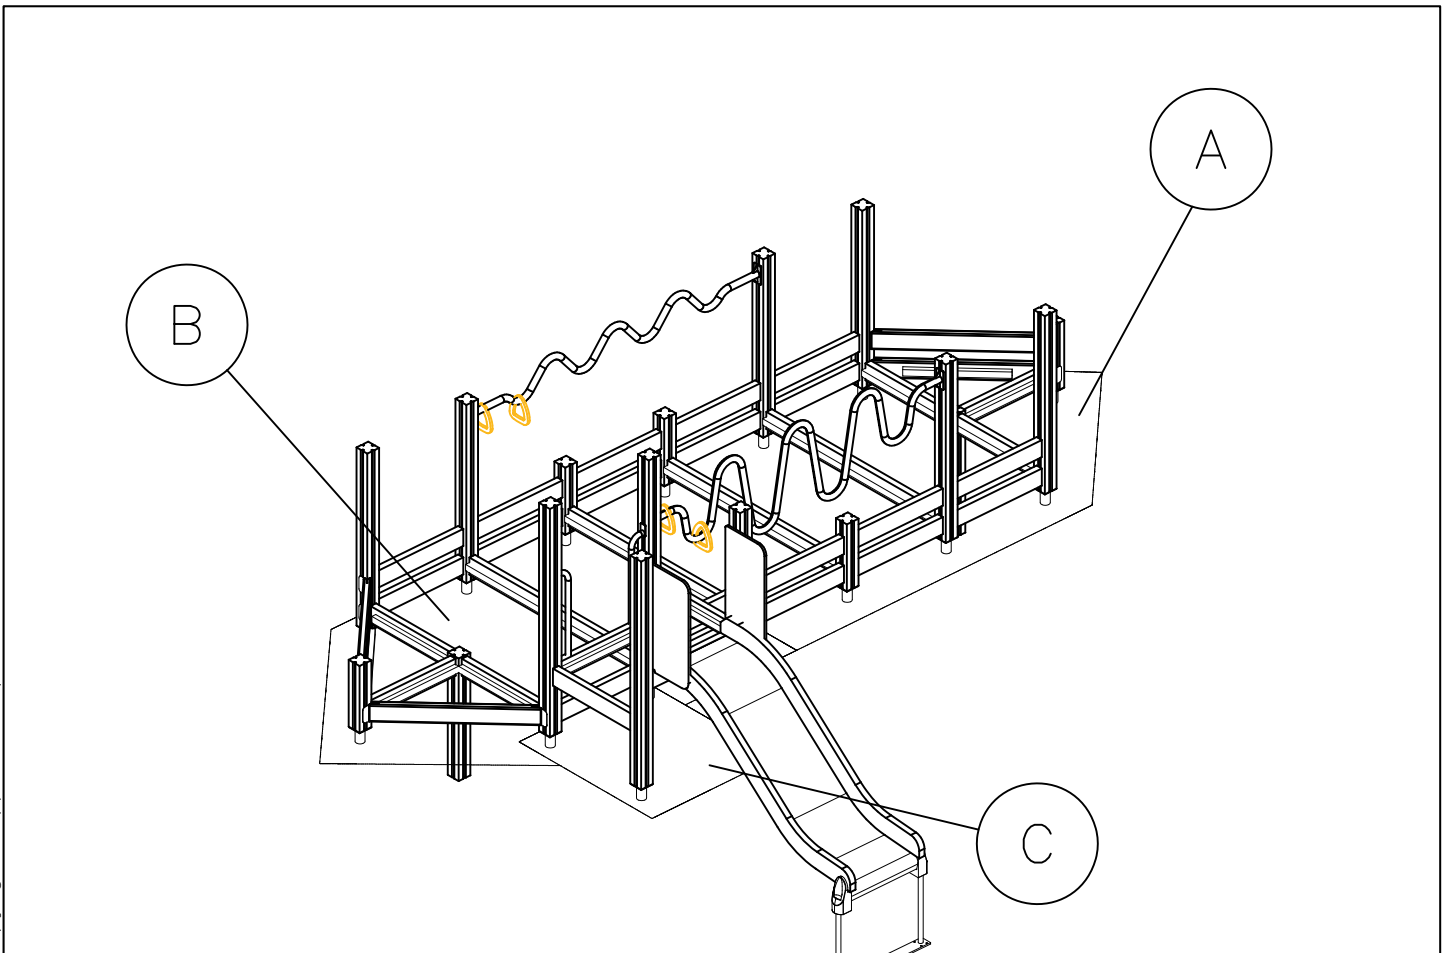

 <p>M10 905104</p>	 <p>100 S 600</p>	 <p>S 600</p>
 <p>Ø7x40 901879 Hox! Slide sheet gap Liukupelti rako.</p>	 <p>M12x40 Ø24/13</p>	 <p>S 630</p>

- EN/AS Impact Area 21.8 m²
- - - - Falling Space 53.7 m²
- Max Falling Height 1000 mm