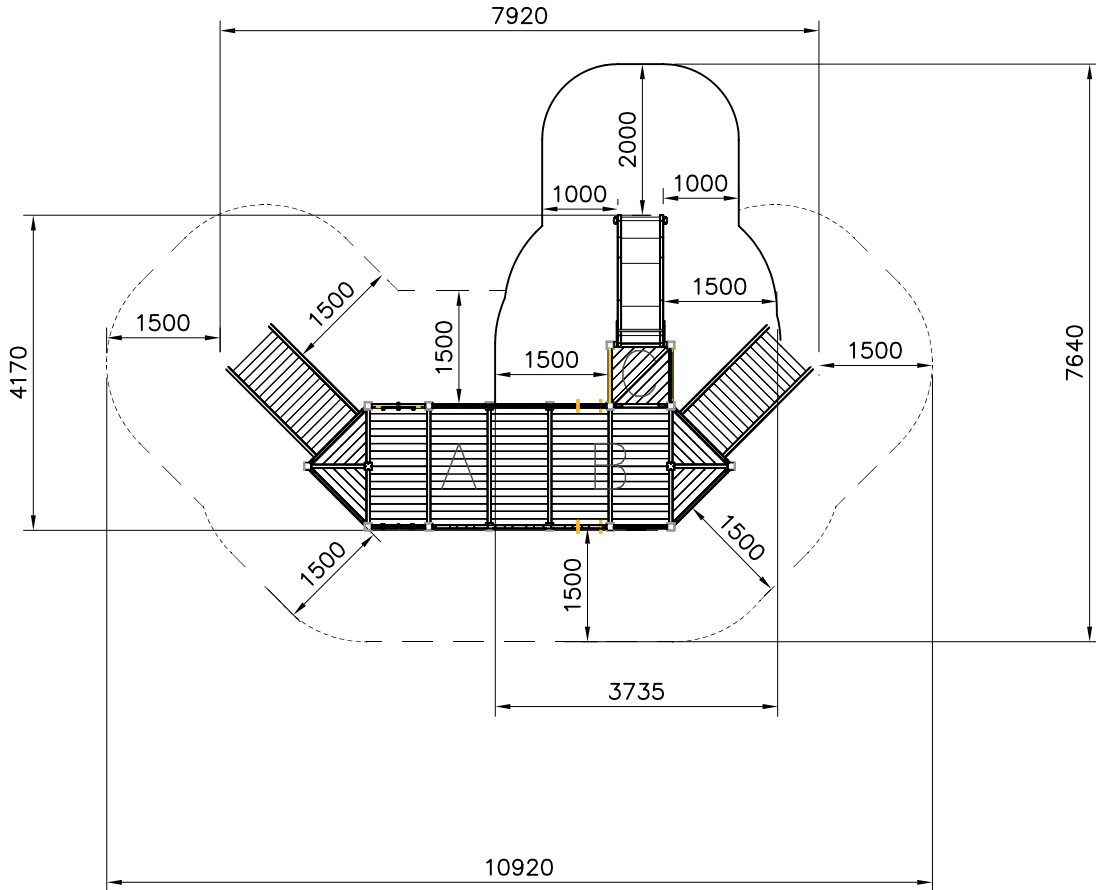

LAPPSET®

FINNO

ASENNUSOHJE
MONTERINGSANSVISNING
INSTALLATION INSTRUCTION
AUFBAUANLEITUNG
NOTICE D'INSTALLATION

DATE: 31.7.2023

Q14668-2

DATE: 31.7.2023

008985  32x714x714	PCS 6	701401-602  L 1250	PCS 6	702286  65x65	PCS 1	704431  	PCS 2	705369-702 	PCS 4	706308-702  10x640x702	PCS 1
706371-702  15x345x750	PCS 2	706436-702  10x640x702	PCS 2	706439-602  L 704	PCS 29	706443  32x45x702	PCS 4	706452-602  600x780x1470	PCS 1	706499-602  93x93x860	PCS 2
706505  35x70x730	PCS 2	706508  32x45x650	PCS 18	706510-602  45x120x1030	PCS 7	706527-602  93x93x1600	PCS 4	706531  FASTENER KIT	PCS 16	706533  FASTENER KIT	PCS 1
706534  FASTENER KIT	PCS 3	706537  FASTENER KIT	PCS 6	706538  FASTENER KIT	PCS 7	706766-702 	PCS 1	706778  FASTENER KIT	PCS 1	706896  15x150x703	PCS 1
706897  FASTENER KIT	PCS 1	706898  15x150x1003	PCS 1	706900  FASTENER KIT	PCS 1	707133  10x80x745	PCS 1	707331-602  93x93x470	PCS 6	707340-702  15x300x702	PCS 1
707374-602  L 1504	PCS 4	707386-702  10x640x702	PCS 1	707435  750x770	PCS 6	707436  750x770	PCS 2	707437  32x45x1502	PCS 8	707440  FASTENER KIT	PCS 5
707441  750x770	PCS 2	707446  FASTENER KIT	PCS 1	707450  FASTENER KIT	PCS 1	707732  FASTENER KIT	PCS 2	707860-602  45x120x1785	PCS 4	707861  750x590	PCS 6

DATE: 31.7.2023

707862  32x45x1700	PCS 4	707888 	PCS 2	901868  Ø34x598	PCS 3	901879 	PCS 2	903093  Ø8x90	PCS 136	905104 	PCS 8
905138  GRAY	PCS 16	905196  GRAY	PCS 16	907688-217 	PCS 2	908255-217  2304x222x60	PCS 1	908257-217  2304x660x60	PCS 1	909256  Ø16/8.4x1.6	PCS 16
909511  90x90x650	PCS 16	909519  50x380x380	PCS 18	980114  Ø4x20	PCS 4	980123  Ø7x60	PCS 16	980131  Ø6x60	PCS 64	P10721  45x120x1030	PCS 1
	PCS		PCS		PCS		PCS		PCS		PCS
	PCS		PCS		PCS		PCS		PCS		PCS
	PCS		PCS		PCS		PCS		PCS		PCS
	PCS		PCS		PCS		PCS		PCS		PCS

 <p>M10 905104</p>	 <p>100 S 600</p>	 <p>S 600</p>
 <p>Ø7x40 901879 Hox! Slide sheet gap Liukupelti rako.</p>	 <p>M12x40 Ø24/13</p>	 <p>S 630</p>

- EN/AS Impact Area 21.8 m²
- - - - Falling Space 53.7 m²
- Max Falling Height 1000 mm