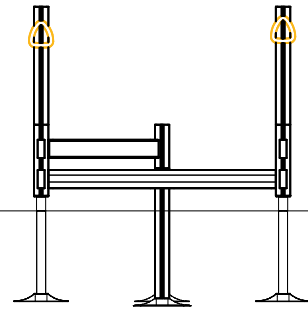

DATE: 31.7.2023

1:50

A

B

C

D