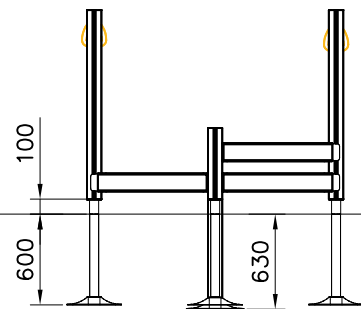

DATE: 31.7.2023

1:50

A

B

C

D