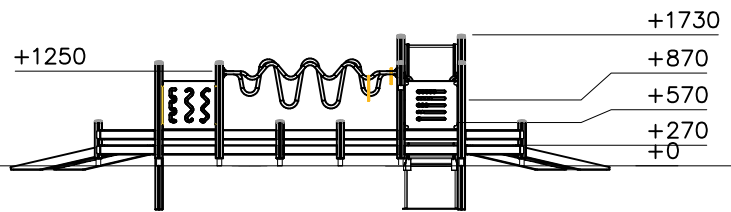

LAPPSET®

FINNO

ASENNUSOHJE
MONTERINGSANSVISNING
INSTALLATION INSTRUCTION
AUFBAUANLEITUNG
NOTICE D'INSTALLATION

DATE: 31.7.2023

Q14668-2

DATE: 31.7.2023

008985  32x714x714	PCS 6	701401-602  L 1250	PCS 6	702286  65x65	PCS 1	704431  	PCS 2	705369-702 	PCS 4	706308-702  10x640x702	PCS 1
706371-702  15x345x750	PCS 2	706436-702  10x640x702	PCS 2	706439-602  L 704	PCS 29	706443  32x45x702	PCS 4	706452-602  600x780x1470	PCS 1	706499-602  93x93x860	PCS 2
706505  35x70x730	PCS 2	706508  32x45x650	PCS 18	706510-602  45x120x1030	PCS 7	706527-602  93x93x1600	PCS 4	706531  FASTENER KIT	PCS 16	706533  FASTENER KIT	PCS 1
706534  FASTENER KIT	PCS 3	706537  FASTENER KIT	PCS 6	706538  FASTENER KIT	PCS 7	706766-702 	PCS 1	706778  FASTENER KIT	PCS 1	706896  15x150x703	PCS 1
706897  FASTENER KIT	PCS 1	706898  15x150x1003	PCS 1	706900  FASTENER KIT	PCS 1	707133  10x80x745	PCS 1	707331-602  93x93x470	PCS 6	707340-702  15x300x702	PCS 1
707374-602  L 1504	PCS 4	707386-702  10x640x702	PCS 1	707435  750x770	PCS 6	707436  750x770	PCS 2	707437  32x45x1502	PCS 8	707440  FASTENER KIT	PCS 5
707441  750x770	PCS 2	707446  FASTENER KIT	PCS 1	707450  FASTENER KIT	PCS 1	707732  FASTENER KIT	PCS 2	707860-602  45x120x1785	PCS 4	707861  750x590	PCS 6

DATE: 31.7.2023

707862  32x45x1700	PCS 4	707888 	PCS 2	901868  Ø34x598	PCS 3	901879 	PCS 2	903093  Ø8x90	PCS 136	905104 	PCS 8
905138  GRAY	PCS 16	905196  GRAY	PCS 16	907688-217 	PCS 2	908255-217  2304x222x60	PCS 1	908257-217  2304x660x60	PCS 1	909256  Ø16/8.4x1.6	PCS 16
909511  90x90x650	PCS 16	909519  50x380x380	PCS 18	980114  Ø4x20	PCS 4	980123  Ø7x60	PCS 16	980131  Ø6x60	PCS 64	P10721  45x120x1030	PCS 1
	PCS		PCS		PCS		PCS		PCS		PCS
	PCS		PCS		PCS		PCS		PCS		PCS
	PCS		PCS		PCS		PCS		PCS		PCS
	PCS		PCS		PCS		PCS		PCS		PCS

 <p>M10 905104</p>	 <p>100 S 600</p>	 <p>S 600</p>
 <p>Ø7x40 901879 Hox! Slide sheet gap Liukupelti rako.</p>	 <p>M12x40 Ø24/13</p>	 <p>S 630</p>

- EN/AS Impact Area 21.8 m²
- - - - Falling Space 53.7 m²
- Max Falling Height 1000 mm