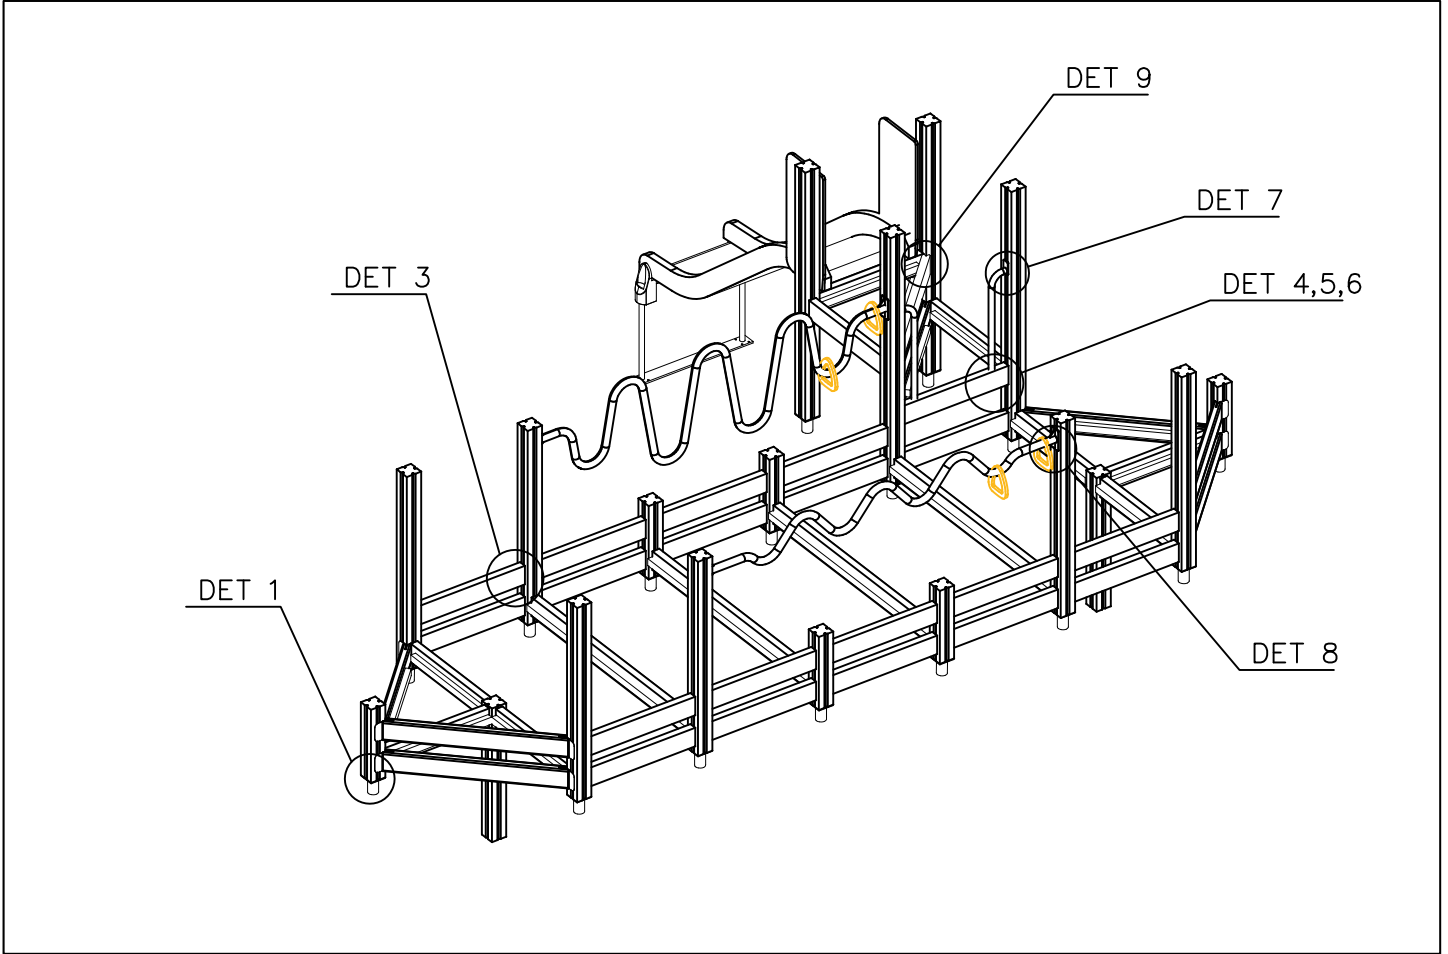

 <p>M10 905104</p>	 <p>100 S 600</p>	 <p>S 600</p>
 <p>Ø7x40 901879 Hox! Slide sheet gap Liukupelti rako.</p>	 <p>M12x40 Ø24/13</p>	 <p>S 630</p>

- EN/AS Impact Area 21.8 m²
- - - - Falling Space 53.7 m²
- Max Falling Height 1000 mm