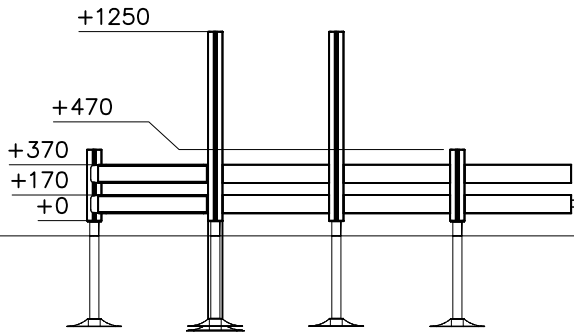

DATE: 31.7.2023

1:50

A