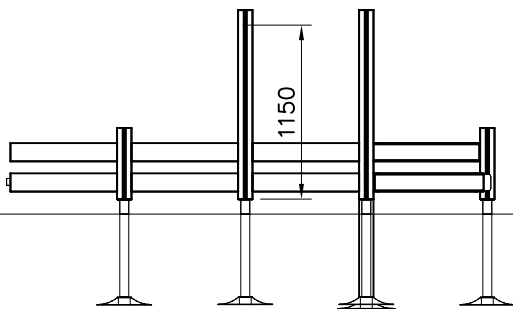

DATE: 31.7.2023

1:50

A

B

C

D