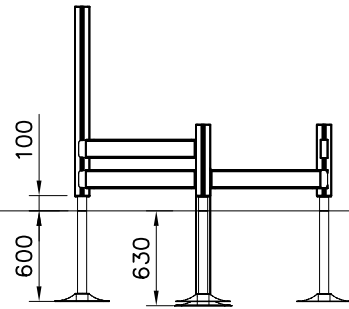

DATE: 31.7.2023

1:50

A

B