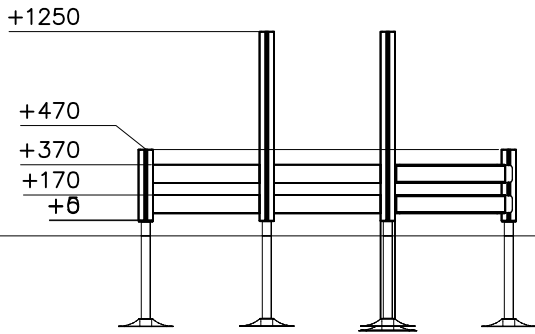

DATE: 31.7.2023

1:50

A

B