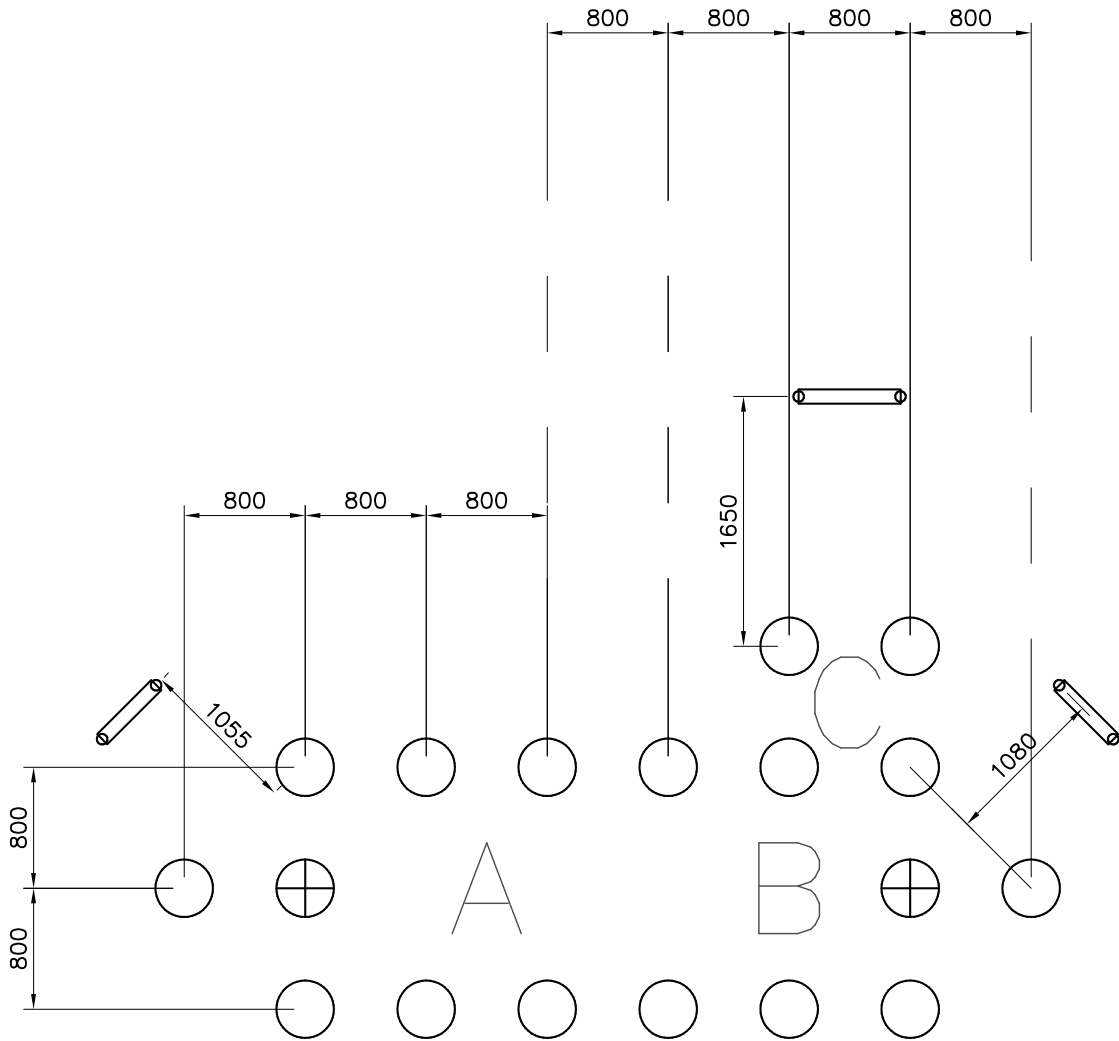

LAPPSET®

FINNO

ASENNUSOHJE
MONTERINGSANSVISNING
INSTALLATION INSTRUCTION
AUFBAUANLEITUNG
NOTICE D'INSTALLATION

DATE: 31.7.2023

Q14668-2

DATE: 31.7.2023

008985  32x714x714	PCS 6	701401-602  L 1250	PCS 6	702286  65x65	PCS 1	704431  	PCS 2	705369-702 	PCS 4	706308-702  10x640x702	PCS 1
706371-702  15x345x750	PCS 2	706436-702  10x640x702	PCS 2	706439-602  L 704	PCS 29	706443  32x45x702	PCS 4	706452-602  600x780x1470	PCS 1	706499-602  93x93x860	PCS 2
706505  35x70x730	PCS 2	706508  32x45x650	PCS 18	706510-602  45x120x1030	PCS 7	706527-602  93x93x1600	PCS 4	706531  FASTENER KIT	PCS 16	706533  FASTENER KIT	PCS 1
706534  FASTENER KIT	PCS 3	706537  FASTENER KIT	PCS 6	706538  FASTENER KIT	PCS 7	706766-702 	PCS 1	706778  FASTENER KIT	PCS 1	706896  15x150x703	PCS 1
706897  FASTENER KIT	PCS 1	706898  15x150x1003	PCS 1	706900  FASTENER KIT	PCS 1	707133  10x80x745	PCS 1	707331-602  93x93x470	PCS 6	707340-702  15x300x702	PCS 1
707374-602  L 1504	PCS 4	707386-702  10x640x702	PCS 1	707435  750x770	PCS 6	707436  750x770	PCS 2	707437  32x45x1502	PCS 8	707440  FASTENER KIT	PCS 5
707441  750x770	PCS 2	707446  FASTENER KIT	PCS 1	707450  FASTENER KIT	PCS 1	707732  FASTENER KIT	PCS 2	707860-602  45x120x1785	PCS 4	707861  750x590	PCS 6

DATE: 31.7.2023

707862  32x45x1700	PCS 4	707888 	PCS 2	901868  Ø34x598	PCS 3	901879 	PCS 2	903093  Ø8x90	PCS 136	905104 	PCS 8
905138  GRAY	PCS 16	905196  GRAY	PCS 16	907688-217 	PCS 2	908255-217  2304x222x60	PCS 1	908257-217  2304x660x60	PCS 1	909256  Ø16/8.4x1.6	PCS 16
909511  90x90x650	PCS 16	909519  50x380x380	PCS 18	980114  Ø4x20	PCS 4	980123  Ø7x60	PCS 16	980131  Ø6x60	PCS 64	P10721  45x120x1030	PCS 1
	PCS		PCS		PCS		PCS		PCS		PCS
	PCS		PCS		PCS		PCS		PCS		PCS
	PCS		PCS		PCS		PCS		PCS		PCS
	PCS		PCS		PCS		PCS		PCS		PCS

 <p>M10 905104</p>	 <p>100 S 600</p>	 <p>S 600</p>
 <p>Ø7x40 901879 Hox! Slide sheet gap Liukupelti rako.</p>	 <p>M12x40 Ø24/13</p>	 <p>S 630</p>

- EN/AS Impact Area 21.8 m²
- - - - Falling Space 53.7 m²
- Max Falling Height 1000 mm