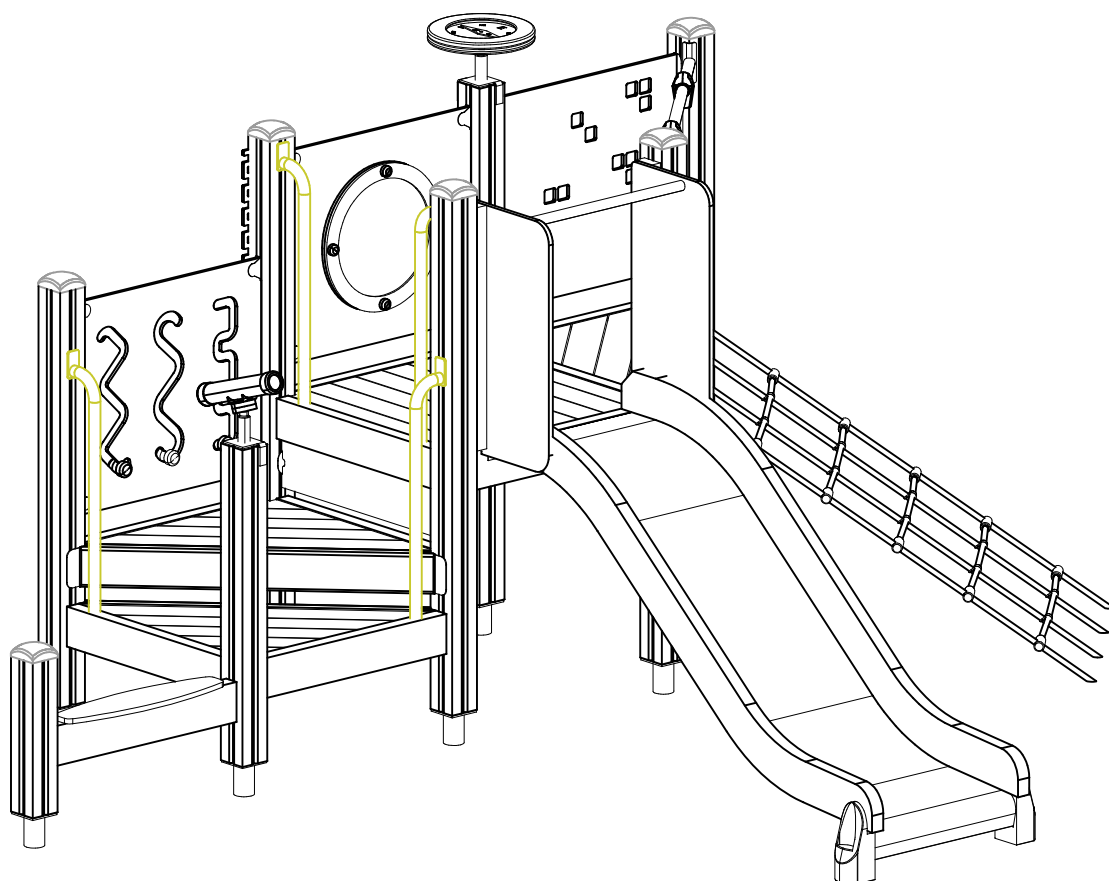

LAPPSET®

FINNO

ASENNUSOHJE
MONTERINGSANSVISNING
INSTALLATION INSTRUCTION
AUFBAUANLEITUNG
NOTICE D'INSTALLATION

DATE: 31.7.2023

Q14665-2

DATE: 31.7.2023

008985  32x714x714	PCS 3	008986  750x750	PCS 1	701401-602  L 1250	PCS 1	702286  65x65	PCS 1	702339  118x78	PCS 1	706371-702  15x345x750	PCS 2
706436-702  10x640x702	PCS 1	706439-602  L 704	PCS 10	706441-602  93x93x1550	PCS 5	706443  32x45x702	PCS 2	706452-602  600x780x1470	PCS 1	706453  15x145x600	PCS 1
706505  35x70x730	PCS 2	706508  32x45x650	PCS 9	706510-602  45x120x1030	PCS 3	706531  FASTENER KIT	PCS 8	706533  FASTENER KIT	PCS 1	706534  FASTENER KIT	PCS 1
706535  FASTENER KIT	PCS 1	706537  FASTENER KIT	PCS 3	706538  FASTENER KIT	PCS 3	706766-702  FASTENER KIT	PCS 1	706778  FASTENER KIT	PCS 1	706894-602  L 950	PCS 1
706896  15x150x703	PCS 1	706897  FASTENER KIT	PCS 1	707133  10x80x745	PCS 1	707303-701  FASTENER KIT	PCS 1	707304  FASTENER KIT	PCS 1	707331-602  93x93x470	PCS 1
707351-305  FASTENER KIT	PCS 1	707386-702  10x640x702	PCS 1	707450  FASTENER KIT	PCS 1	707585  FASTENER KIT	PCS 2	707625  FASTENER KIT	PCS 1	707732  FASTENER KIT	PCS 4
707864  FASTENER KIT	PCS 1	901868  Ø34x598	PCS 3	901879  FASTENER KIT	PCS 2	903093  Ø8x90	PCS 40	905138  GRAY	PCS 6	905196  GRAY	PCS 6

906632-217	PCS	907688-217	PCS	907920-216	PCS	908044-216	PCS	909511	PCS	909519	PCS
	1		4		1		2		8		10
				120x40x1029		Ø33,7x679		90x90x650		50x380x380	
980114	PCS	980123	PCS	980131	PCS		PCS		PCS		PCS
	8		4		31						
Ø4x20		Ø7x60		Ø6x60							
	PCS		PCS		PCS		PCS		PCS		PCS
	PCS		PCS		PCS		PCS		PCS		PCS
	PCS		PCS		PCS		PCS		PCS		PCS
	PCS		PCS		PCS		PCS		PCS		PCS

EN/AS Impact Area 21.5 m²
Falling Space 28.4 m²
Max Falling Height 1000 mm
Grid size = 1000 mm

 <p>M10 905104</p>	 <p>100 S 600</p>	 <p>S 600</p>
 <p>Ø7x40 901879</p> <p>Hox! Slide sheet gap Liukupelti rako.</p>	 <p>M12x40 Ø24/13</p>	