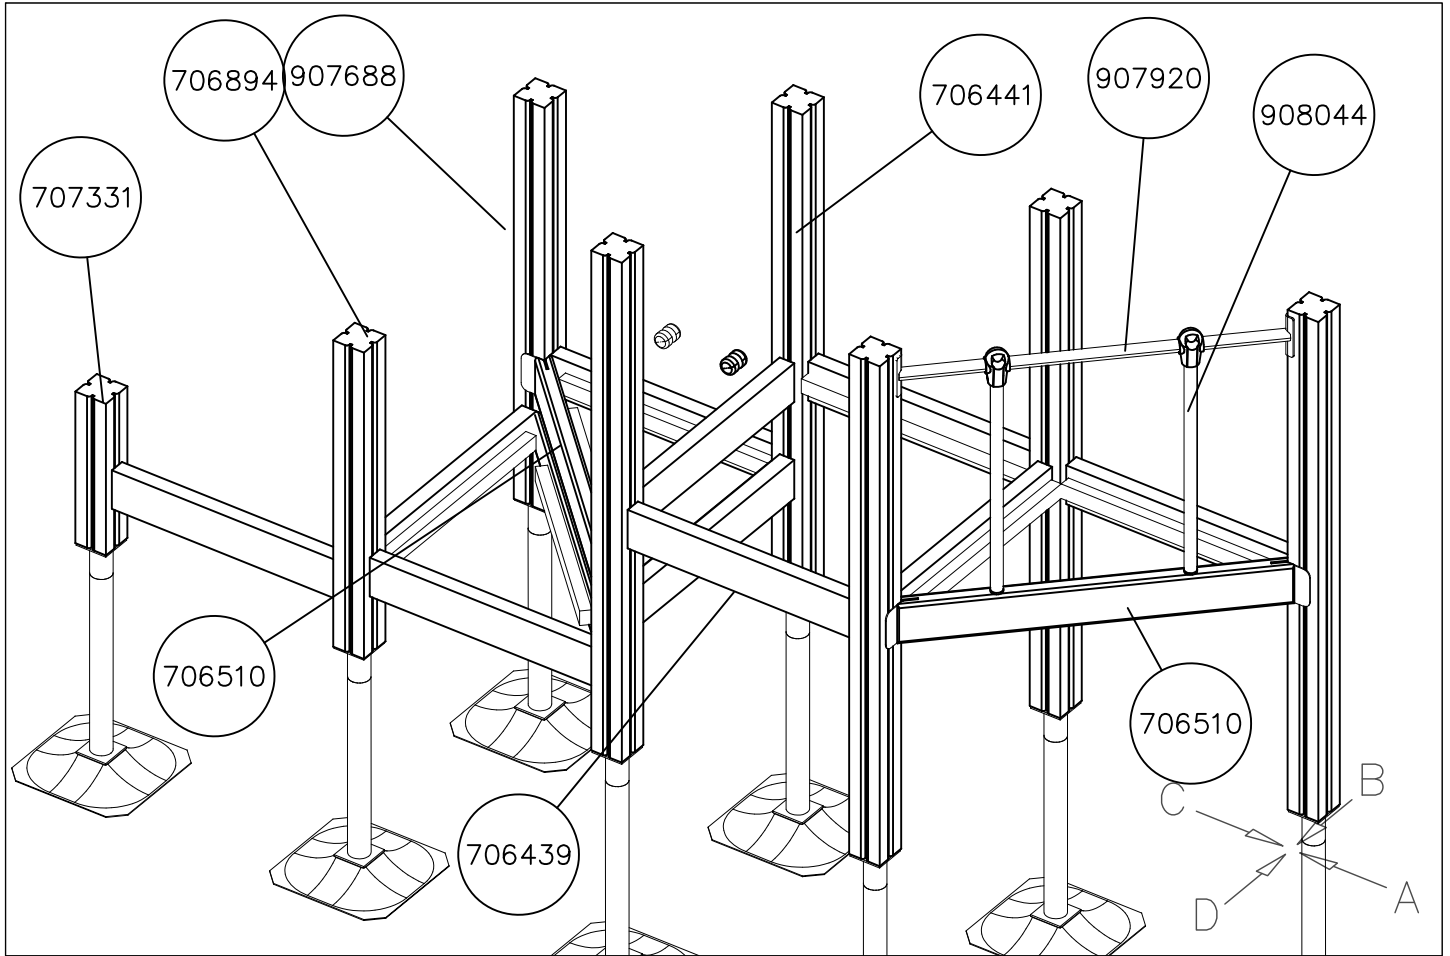

DATE: 31.7.2023