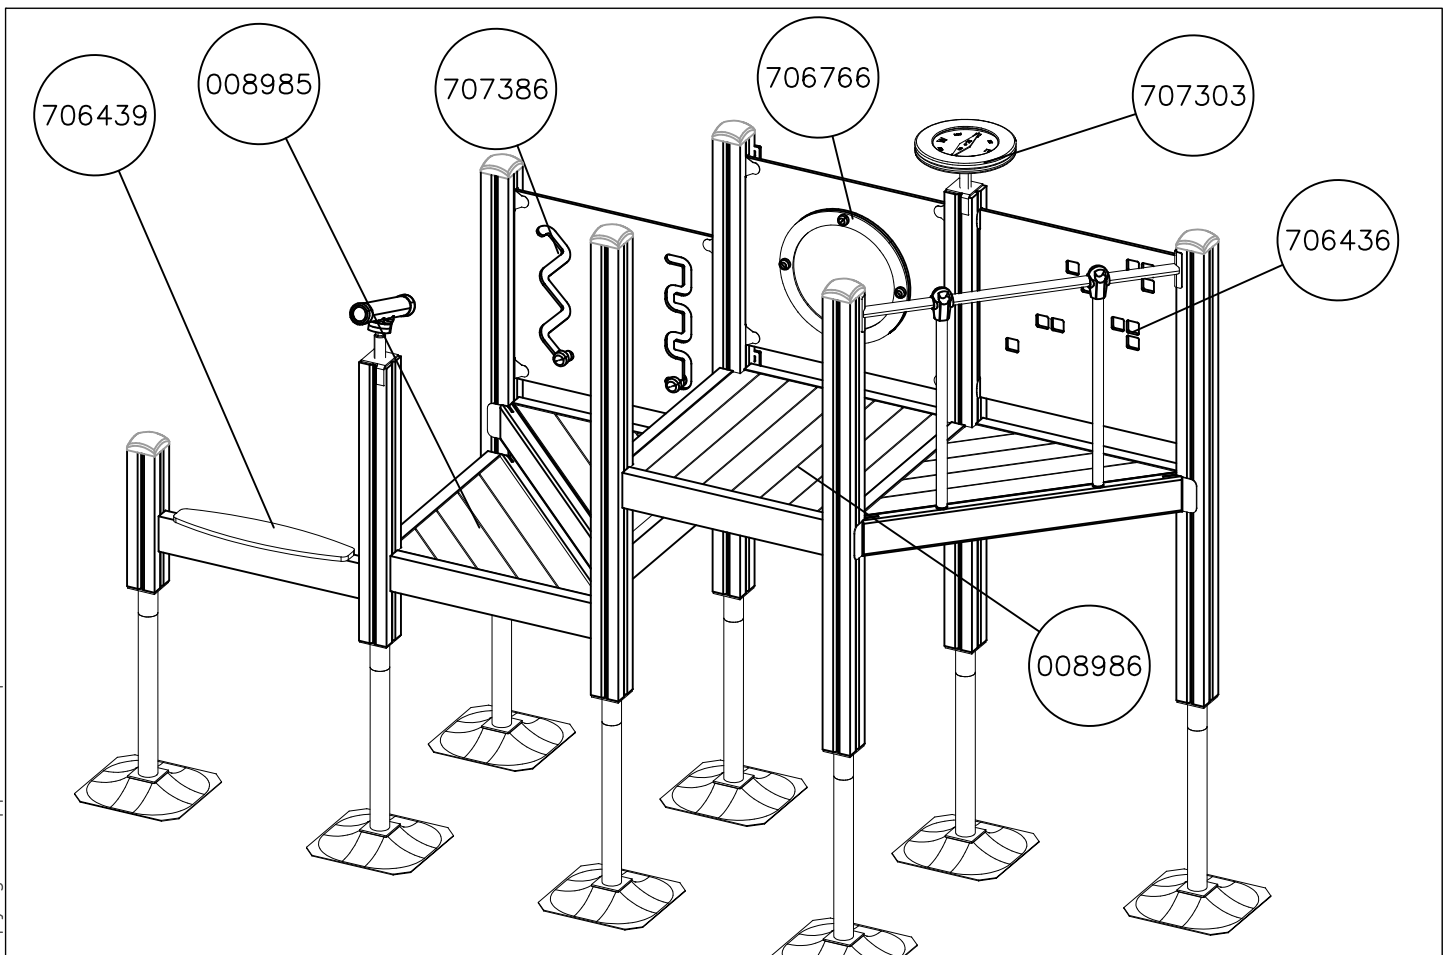

DATE: 31.7.2023