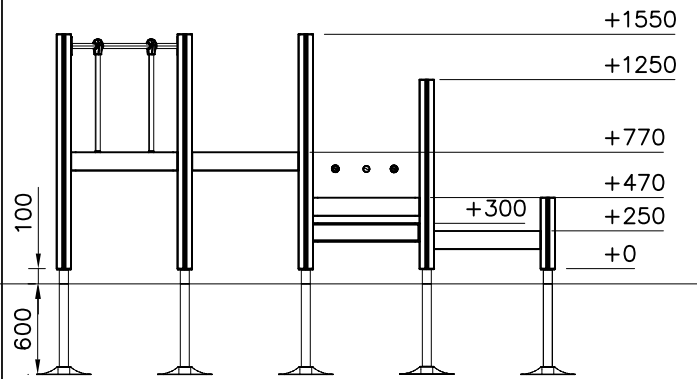

DATE: 31.7.2023

1:50

A

B

C

D