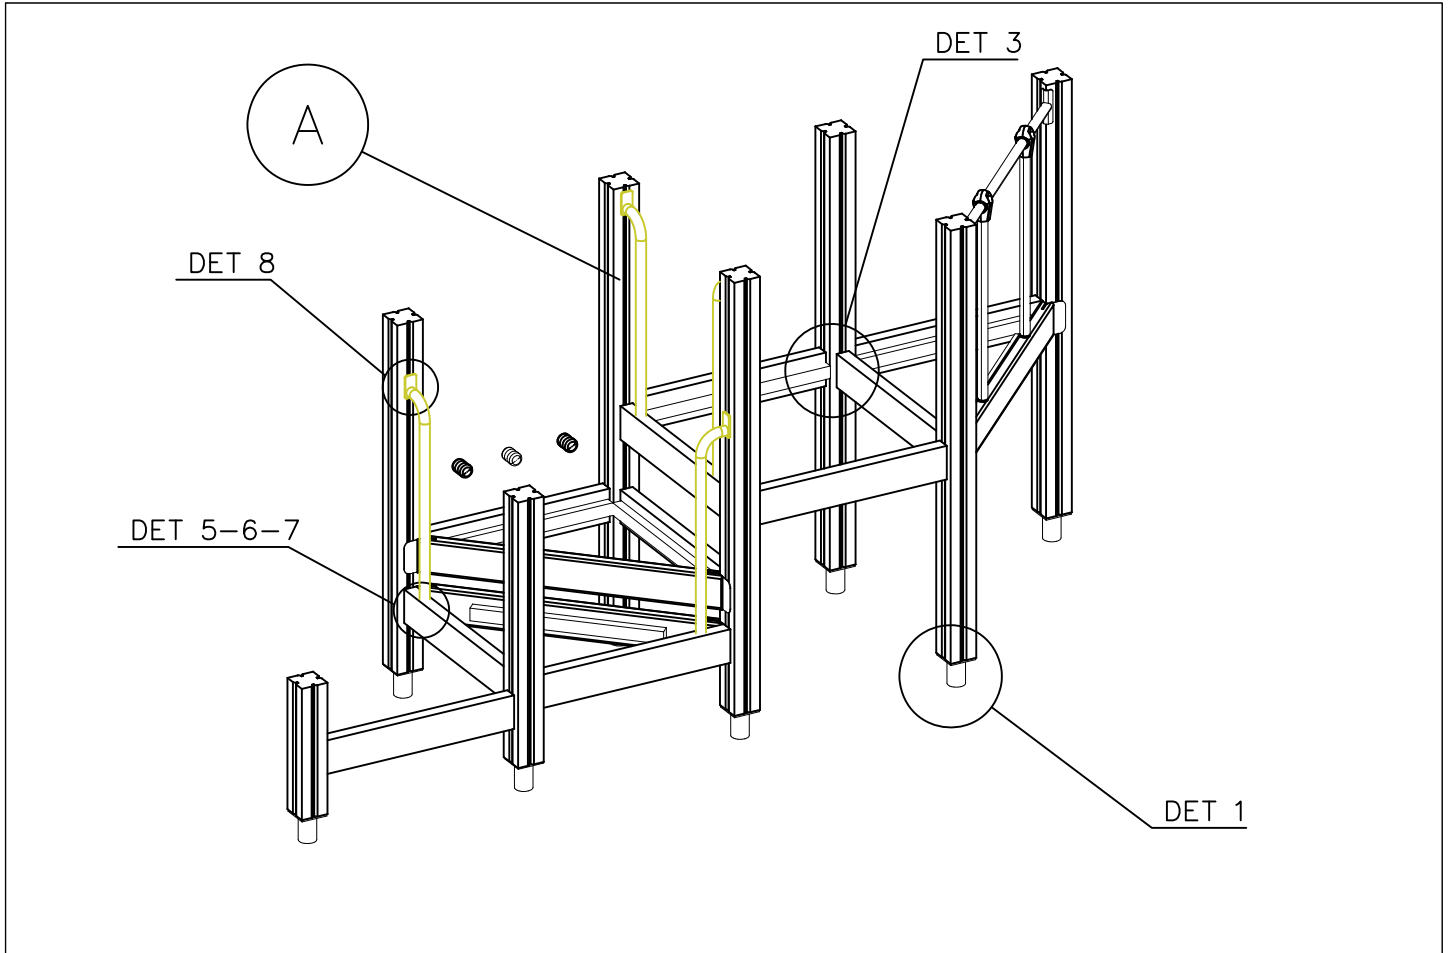

LAPPSET®

FINNO

ASENNUSOHJE
MONTERINGSANSVISNING
INSTALLATION INSTRUCTION
AUFBAUANLEITUNG
NOTICE D'INSTALLATION

DATE: 31.7.2023

Q14665-2

DATE: 31.7.2023

008985  32x714x714	PCS 3	008986  750x750	PCS 1	701401-602  L 1250	PCS 1	702286  65x65	PCS 1	702339  118x78	PCS 1	706371-702  15x345x750	PCS 2
706436-702  10x640x702	PCS 1	706439-602  L 704	PCS 10	706441-602  93x93x1550	PCS 5	706443  32x45x702	PCS 2	706452-602  600x780x1470	PCS 1	706453  15x145x600	PCS 1
706505  35x70x730	PCS 2	706508  32x45x650	PCS 9	706510-602  45x120x1030	PCS 3	706531  FASTENER KIT	PCS 8	706533  FASTENER KIT	PCS 1	706534  FASTENER KIT	PCS 1
706535  FASTENER KIT	PCS 1	706537  FASTENER KIT	PCS 3	706538  FASTENER KIT	PCS 3	706766-702  FASTENER KIT	PCS 1	706778  FASTENER KIT	PCS 1	706894-602  L 950	PCS 1
706896  15x150x703	PCS 1	706897  FASTENER KIT	PCS 1	707133  10x80x745	PCS 1	707303-701  FASTENER KIT	PCS 1	707304  FASTENER KIT	PCS 1	707331-602  93x93x470	PCS 1
707351-305  FASTENER KIT	PCS 1	707386-702  10x640x702	PCS 1	707450  FASTENER KIT	PCS 1	707585  FASTENER KIT	PCS 2	707625  FASTENER KIT	PCS 1	707732  FASTENER KIT	PCS 4
707864  FASTENER KIT	PCS 1	901868  Ø34x598	PCS 3	901879  FASTENER KIT	PCS 2	903093  Ø8x90	PCS 40	905138  GRAY	PCS 6	905196  GRAY	PCS 6

906632-217	PCS	907688-217	PCS	907920-216	PCS	908044-216	PCS	909511	PCS	909519	PCS
	1		4		1		2		8		10
				120x40x1029		Ø33,7x679		90x90x650		50x380x380	
980114	PCS	980123	PCS	980131	PCS		PCS		PCS		PCS
	8		4		31						
Ø4x20		Ø7x60		Ø6x60							
	PCS		PCS		PCS		PCS		PCS		PCS
	PCS		PCS		PCS		PCS		PCS		PCS
	PCS		PCS		PCS		PCS		PCS		PCS
	PCS		PCS		PCS		PCS		PCS		PCS

EN/AS Impact Area 21.5 m²
Falling Space 28.4 m²
Max Falling Height 1000 mm
Grid size = 1000 mm

 <p>M10 905104</p>	 <p>100 S 600</p>	 <p>S 600</p>
 <p>Ø7x40 901879</p> <p>Hox! Slide sheet gap Liukupelti rako.</p>	 <p>M12x40 Ø24/13</p>	