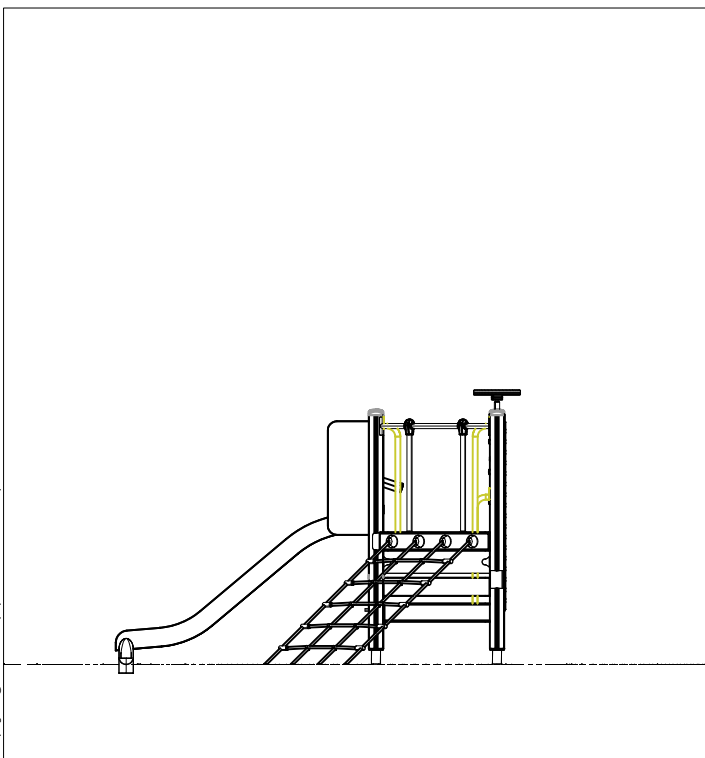

LAPPSET®

FINNO

ASENNUSOHJE
MONTERINGSANSVISNING
INSTALLATION INSTRUCTION
AUFBAUANLEITUNG
NOTICE D'INSTALLATION

DATE: 31.7.2023

Q14665-2

DATE: 31.7.2023

008985  32x714x714	PCS 3	008986  750x750	PCS 1	701401-602  L 1250	PCS 1	702286  65x65	PCS 1	702339  118x78	PCS 1	706371-702  15x345x750	PCS 2
706436-702  10x640x702	PCS 1	706439-602  L 704	PCS 10	706441-602  93x93x1550	PCS 5	706443  32x45x702	PCS 2	706452-602  600x780x1470	PCS 1	706453  15x145x600	PCS 1
706505  35x70x730	PCS 2	706508  32x45x650	PCS 9	706510-602  45x120x1030	PCS 3	706531  FASTENER KIT	PCS 8	706533  FASTENER KIT	PCS 1	706534  FASTENER KIT	PCS 1
706535  FASTENER KIT	PCS 1	706537  FASTENER KIT	PCS 3	706538  FASTENER KIT	PCS 3	706766-702  FASTENER KIT	PCS 1	706778  FASTENER KIT	PCS 1	706894-602  L 950	PCS 1
706896  15x150x703	PCS 1	706897  FASTENER KIT	PCS 1	707133  10x80x745	PCS 1	707303-701  FASTENER KIT	PCS 1	707304  FASTENER KIT	PCS 1	707331-602  93x93x470	PCS 1
707351-305  FASTENER KIT	PCS 1	707386-702  10x640x702	PCS 1	707450  FASTENER KIT	PCS 1	707585  FASTENER KIT	PCS 2	707625  FASTENER KIT	PCS 1	707732  FASTENER KIT	PCS 4
707864  FASTENER KIT	PCS 1	901868  Ø34x598	PCS 3	901879  FASTENER KIT	PCS 2	903093  Ø8x90	PCS 40	905138  GRAY	PCS 6	905196  GRAY	PCS 6

906632-217	PCS	907688-217	PCS	907920-216	PCS	908044-216	PCS	909511	PCS	909519	PCS
	1		4		1		2		8		10
				120x40x1029		Ø33,7x679		90x90x650		50x380x380	
980114	PCS	980123	PCS	980131	PCS		PCS		PCS		PCS
	8		4		31						
Ø4x20		Ø7x60		Ø6x60							
	PCS		PCS		PCS		PCS		PCS		PCS
	PCS		PCS		PCS		PCS		PCS		PCS
	PCS		PCS		PCS		PCS		PCS		PCS
	PCS		PCS		PCS		PCS		PCS		PCS

EN/AS Impact Area 21.5 m²
Falling Space 28.4 m²
Max Falling Height 1000 mm
Grid size = 1000 mm

 <p>M10 905104</p>	 <p>100 S 600</p>	 <p>S 600</p>
 <p>Ø7x40 901879</p> <p>Hox! Slide sheet gap Liukupelti rako.</p>	 <p>M12x40 Ø24/13</p>	