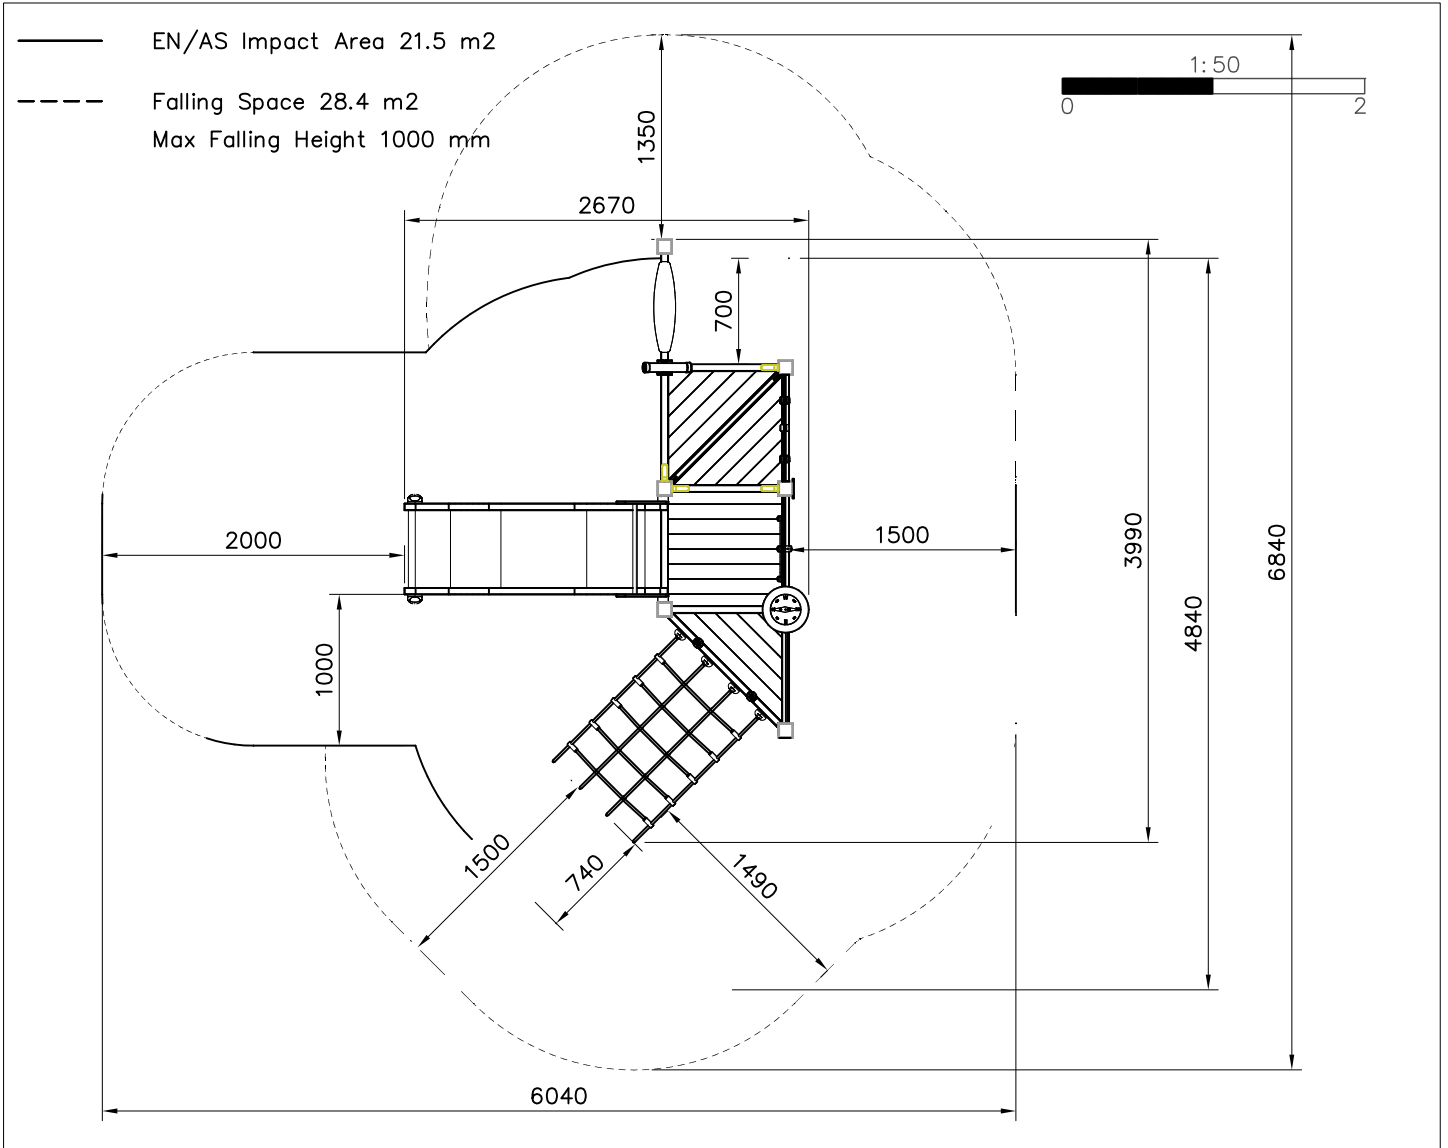

LAPPSET®

FINNO

ASENNUSOHJE
MONTERINGSANSVISNING
INSTALLATION INSTRUCTION
AUFBAUANLEITUNG
NOTICE D'INSTALLATION

DATE: 31.7.2023

Q14665-2

DATE: 31.7.2023

008985  32x714x714	PCS 3	008986  750x750	PCS 1	701401-602  L 1250	PCS 1	702286  65x65	PCS 1	702339  118x78	PCS 1	706371-702  15x345x750	PCS 2
706436-702  10x640x702	PCS 1	706439-602  L 704	PCS 10	706441-602  93x93x1550	PCS 5	706443  32x45x702	PCS 2	706452-602  600x780x1470	PCS 1	706453  15x145x600	PCS 1
706505  35x70x730	PCS 2	706508  32x45x650	PCS 9	706510-602  45x120x1030	PCS 3	706531  FASTENER KIT	PCS 8	706533  FASTENER KIT	PCS 1	706534  FASTENER KIT	PCS 1
706535  FASTENER KIT	PCS 1	706537  FASTENER KIT	PCS 3	706538  FASTENER KIT	PCS 3	706766-702  FASTENER KIT	PCS 1	706778  FASTENER KIT	PCS 1	706894-602  L 950	PCS 1
706896  15x150x703	PCS 1	706897  FASTENER KIT	PCS 1	707133  10x80x745	PCS 1	707303-701  FASTENER KIT	PCS 1	707304  FASTENER KIT	PCS 1	707331-602  93x93x470	PCS 1
707351-305  FASTENER KIT	PCS 1	707386-702  10x640x702	PCS 1	707450  FASTENER KIT	PCS 1	707585  FASTENER KIT	PCS 2	707625  FASTENER KIT	PCS 1	707732  FASTENER KIT	PCS 4
707864  FASTENER KIT	PCS 1	901868  Ø34x598	PCS 3	901879  FASTENER KIT	PCS 2	903093  Ø8x90	PCS 40	905138  GRAY	PCS 6	905196  GRAY	PCS 6

906632-217	PCS	907688-217	PCS	907920-216	PCS	908044-216	PCS	909511	PCS	909519	PCS
	1		4		1		2		8		10
				120x40x1029		Ø33,7x679		90x90x650		50x380x380	
980114	PCS	980123	PCS	980131	PCS		PCS		PCS		PCS
	8		4		31						
Ø4x20		Ø7x60		Ø6x60							
	PCS		PCS		PCS		PCS		PCS		PCS
	PCS		PCS		PCS		PCS		PCS		PCS
	PCS		PCS		PCS		PCS		PCS		PCS
	PCS		PCS		PCS		PCS		PCS		PCS

EN/AS Impact Area 21.5 m²
Falling Space 28.4 m²
Max Falling Height 1000 mm
Grid size = 1000 mm

 <p>M10 905104</p>	 <p>100 S 600</p>	 <p>S 600</p>
 <p>Ø7x40 901879</p> <p>Hox! Slide sheet gap Liukupelti rako.</p>	 <p>M12x40 Ø24/13</p>	