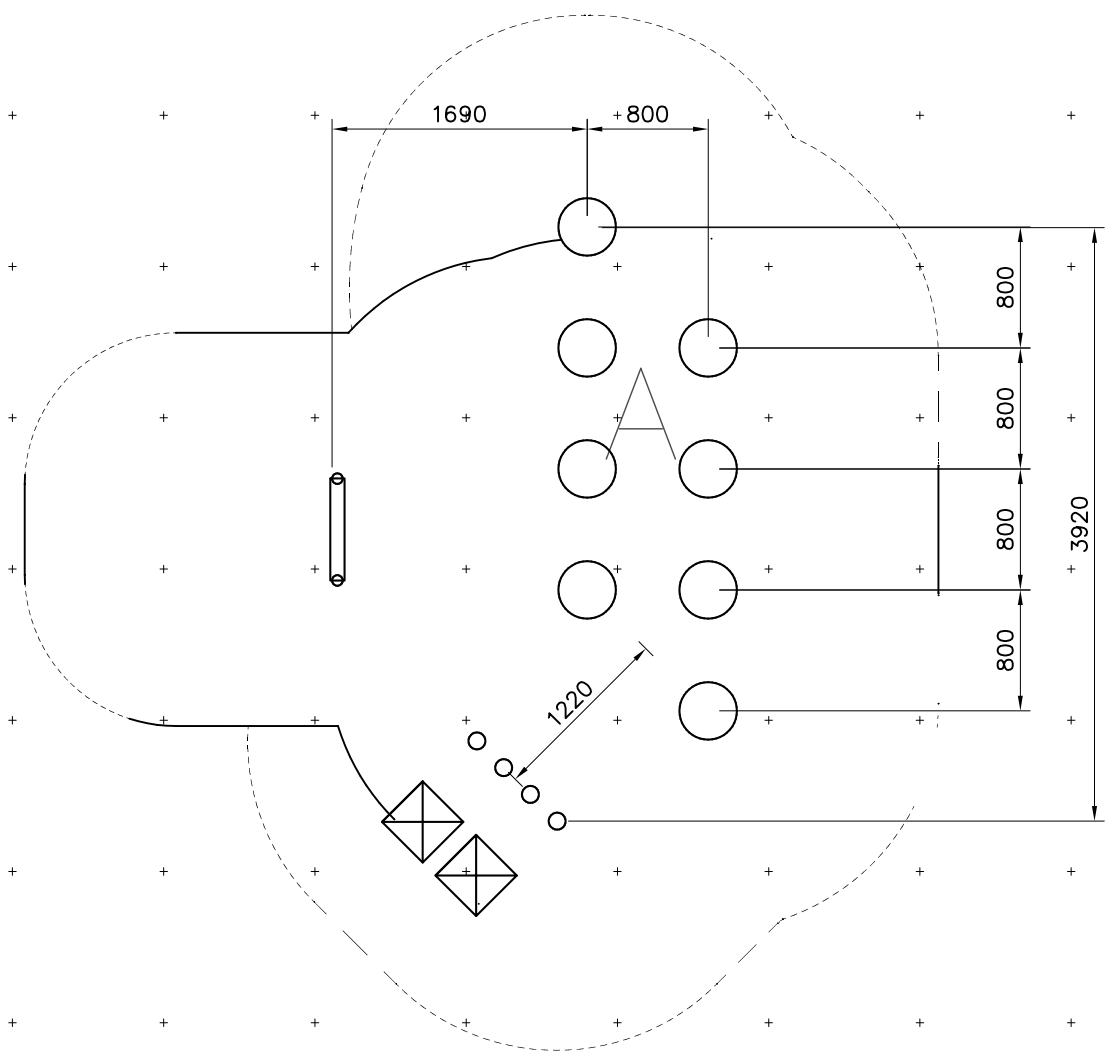

LAPPSET®

FINNO

ASENNUSOHJE
MONTERINGSANSVISNING
INSTALLATION INSTRUCTION
AUFBAUANLEITUNG
NOTICE D'INSTALLATION

DATE: 31.7.2023

Q14665-2

DATE: 31.7.2023

008985  32x714x714	PCS 3	008986  750x750	PCS 1	701401-602  L 1250	PCS 1	702286  65x65	PCS 1	702339  118x78	PCS 1	706371-702  15x345x750	PCS 2
706436-702  10x640x702	PCS 1	706439-602  L 704	PCS 10	706441-602  93x93x1550	PCS 5	706443  32x45x702	PCS 2	706452-602  600x780x1470	PCS 1	706453  15x145x600	PCS 1
706505  35x70x730	PCS 2	706508  32x45x650	PCS 9	706510-602  45x120x1030	PCS 3	706531  FASTENER KIT	PCS 8	706533  FASTENER KIT	PCS 1	706534  FASTENER KIT	PCS 1
706535  FASTENER KIT	PCS 1	706537  FASTENER KIT	PCS 3	706538  FASTENER KIT	PCS 3	706766-702  FASTENER KIT	PCS 1	706778  FASTENER KIT	PCS 1	706894-602  L 950	PCS 1
706896  15x150x703	PCS 1	706897  FASTENER KIT	PCS 1	707133  10x80x745	PCS 1	707303-701  FASTENER KIT	PCS 1	707304  FASTENER KIT	PCS 1	707331-602  93x93x470	PCS 1
707351-305  FASTENER KIT	PCS 1	707386-702  10x640x702	PCS 1	707450  FASTENER KIT	PCS 1	707585  FASTENER KIT	PCS 2	707625  FASTENER KIT	PCS 1	707732  FASTENER KIT	PCS 4
707864  FASTENER KIT	PCS 1	901868  Ø34x598	PCS 3	901879  FASTENER KIT	PCS 2	903093  Ø8x90	PCS 40	905138  GRAY	PCS 6	905196  GRAY	PCS 6

906632-217	PCS	907688-217	PCS	907920-216	PCS	908044-216	PCS	909511	PCS	909519	PCS
	1		4		1		2		8		10
				120x40x1029		Ø33,7x679		90x90x650		50x380x380	
980114	PCS	980123	PCS	980131	PCS		PCS		PCS		PCS
	8		4		31						
Ø4x20		Ø7x60		Ø6x60							
	PCS		PCS		PCS		PCS		PCS		PCS
	PCS		PCS		PCS		PCS		PCS		PCS
	PCS		PCS		PCS		PCS		PCS		PCS
	PCS		PCS		PCS		PCS		PCS		PCS

EN/AS Impact Area 21.5 m²
Falling Space 28.4 m²
Max Falling Height 1000 mm
Grid size = 1000 mm

 <p>M10 905104</p>	 <p>100 S 600</p>	 <p>S 600</p>
 <p>Ø7x40 901879</p> <p>Hox! Slide sheet gap Liukupelti rako.</p>	 <p>M12x40 Ø24/13</p>	