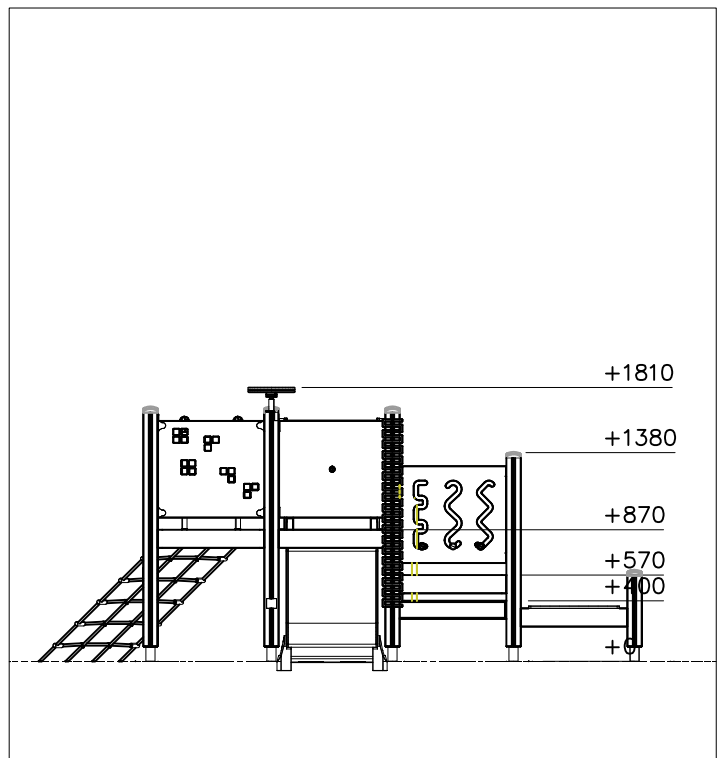

LAPPSET®

FINNO

ASENNUSOHJE
MONTERINGSANSVISNING
INSTALLATION INSTRUCTION
AUFBAUANLEITUNG
NOTICE D'INSTALLATION

DATE: 31.7.2023

Q14665-2

DATE: 31.7.2023

008985  32x714x714	PCS 3	008986  750x750	PCS 1	701401-602  L 1250	PCS 1	702286  65x65	PCS 1	702339  118x78	PCS 1	706371-702  15x345x750	PCS 2
706436-702  10x640x702	PCS 1	706439-602  L 704	PCS 10	706441-602  93x93x1550	PCS 5	706443  32x45x702	PCS 2	706452-602  600x780x1470	PCS 1	706453  15x145x600	PCS 1
706505  35x70x730	PCS 2	706508  32x45x650	PCS 9	706510-602  45x120x1030	PCS 3	706531  FASTENER KIT	PCS 8	706533  FASTENER KIT	PCS 1	706534  FASTENER KIT	PCS 1
706535  FASTENER KIT	PCS 1	706537  FASTENER KIT	PCS 3	706538  FASTENER KIT	PCS 3	706766-702  FASTENER KIT	PCS 1	706778  FASTENER KIT	PCS 1	706894-602  L 950	PCS 1
706896  15x150x703	PCS 1	706897  FASTENER KIT	PCS 1	707133  10x80x745	PCS 1	707303-701  FASTENER KIT	PCS 1	707304  FASTENER KIT	PCS 1	707331-602  93x93x470	PCS 1
707351-305  FASTENER KIT	PCS 1	707386-702  10x640x702	PCS 1	707450  FASTENER KIT	PCS 1	707585  FASTENER KIT	PCS 2	707625  FASTENER KIT	PCS 1	707732  FASTENER KIT	PCS 4
707864  FASTENER KIT	PCS 1	901868  Ø34x598	PCS 3	901879  FASTENER KIT	PCS 2	903093  Ø8x90	PCS 40	905138  GRAY	PCS 6	905196  GRAY	PCS 6

906632-217	PCS	907688-217	PCS	907920-216	PCS	908044-216	PCS	909511	PCS	909519	PCS
	1		4		1		2		8		10
				120x40x1029		Ø33,7x679		90x90x650		50x380x380	
980114	PCS	980123	PCS	980131	PCS		PCS		PCS		PCS
	8		4		31						
Ø4x20		Ø7x60		Ø6x60							
	PCS		PCS		PCS		PCS		PCS		PCS
	PCS		PCS		PCS		PCS		PCS		PCS
	PCS		PCS		PCS		PCS		PCS		PCS
	PCS		PCS		PCS		PCS		PCS		PCS

EN/AS Impact Area 21.5 m²
Falling Space 28.4 m²
Max Falling Height 1000 mm
Grid size = 1000 mm

 <p>M10 905104</p>	 <p>100 S 600</p>	 <p>S 600</p>
 <p>Ø7x40 901879</p> <p>Hox! Slide sheet gap Liukupelti rako.</p>	 <p>M12x40 Ø24/13</p>	