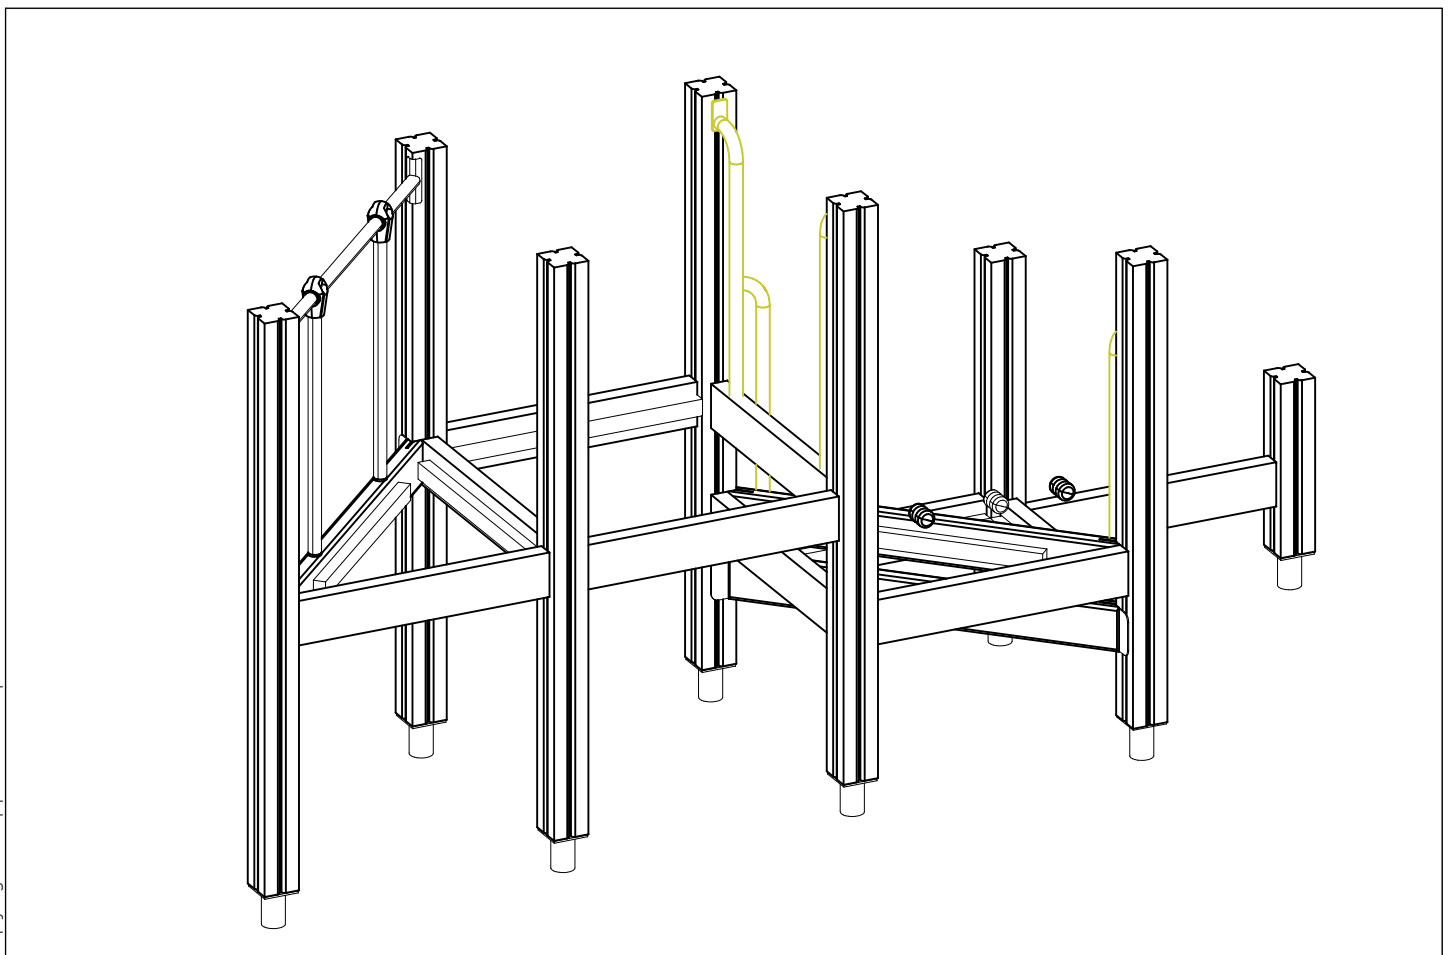

LAPPSET®

FINNO

ASENNUSOHJE
MONTERINGSANSVISNING
INSTALLATION INSTRUCTION
AUFBAUANLEITUNG
NOTICE D'INSTALLATION

DATE: 31.7.2023

Q14665-2

DATE: 31.7.2023

008985  32x714x714	PCS 3	008986  750x750	PCS 1	701401-602  L 1250	PCS 1	702286  65x65	PCS 1	702339  118x78	PCS 1	706371-702  15x345x750	PCS 2
706436-702  10x640x702	PCS 1	706439-602  L 704	PCS 10	706441-602  93x93x1550	PCS 5	706443  32x45x702	PCS 2	706452-602  600x780x1470	PCS 1	706453  15x145x600	PCS 1
706505  35x70x730	PCS 2	706508  32x45x650	PCS 9	706510-602  45x120x1030	PCS 3	706531  FASTENER KIT	PCS 8	706533  FASTENER KIT	PCS 1	706534  FASTENER KIT	PCS 1
706535  FASTENER KIT	PCS 1	706537  FASTENER KIT	PCS 3	706538  FASTENER KIT	PCS 3	706766-702  FASTENER KIT	PCS 1	706778  FASTENER KIT	PCS 1	706894-602  L 950	PCS 1
706896  15x150x703	PCS 1	706897  FASTENER KIT	PCS 1	707133  10x80x745	PCS 1	707303-701  FASTENER KIT	PCS 1	707304  FASTENER KIT	PCS 1	707331-602  93x93x470	PCS 1
707351-305  FASTENER KIT	PCS 1	707386-702  10x640x702	PCS 1	707450  FASTENER KIT	PCS 1	707585  FASTENER KIT	PCS 2	707625  FASTENER KIT	PCS 1	707732  FASTENER KIT	PCS 4
707864  FASTENER KIT	PCS 1	901868  Ø34x598	PCS 3	901879  FASTENER KIT	PCS 2	903093  Ø8x90	PCS 40	905138  GRAY	PCS 6	905196  GRAY	PCS 6

906632-217	PCS	907688-217	PCS	907920-216	PCS	908044-216	PCS	909511	PCS	909519	PCS
	1		4		1		2		8		10
				120x40x1029		Ø33,7x679		90x90x650		50x380x380	
980114	PCS	980123	PCS	980131	PCS		PCS		PCS		PCS
	8		4		31						
Ø4x20		Ø7x60		Ø6x60							
	PCS		PCS		PCS		PCS		PCS		PCS
	PCS		PCS		PCS		PCS		PCS		PCS
	PCS		PCS		PCS		PCS		PCS		PCS
	PCS		PCS		PCS		PCS		PCS		PCS

EN/AS Impact Area 21.5 m²
Falling Space 28.4 m²
Max Falling Height 1000 mm
Grid size = 1000 mm

 <p>M10 905104</p>	 <p>100 S 600</p>	 <p>S 600</p>
 <p>Ø7x40 901879</p> <p>Hox! Slide sheet gap Liukupelti rako.</p>	 <p>M12x40 Ø24/13</p>	