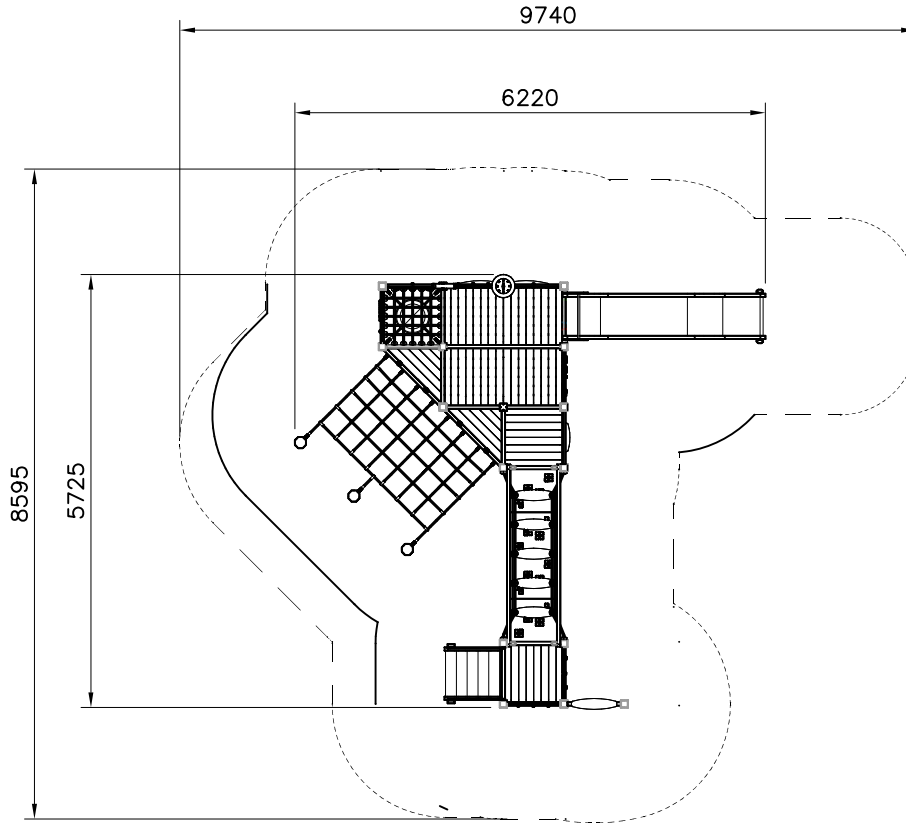

- EN/AS Impact Area 49.9 m²
- - - - Falling Space 55.5 m²
 Max Falling Height 1470 mm

DATE: 2.4.2020

008985  32x714x714	PCS 2	008986  750x750	PCS 2	702286  65x65	PCS 1	702339  118x78	PCS 1	704417-602  93x93x2900	PCS 1	705369-701  1	PCS 1
705369-702 	PCS 1	705369-706 	PCS 1	705369-707 	PCS 1	706059-305  L 926	PCS 1	706308-703  10x640x702	PCS 1	706371-703  15x345x750	PCS 2
706436-703  10x640x702	PCS 1	706439-602  L 704	PCS 25	706441-602  93x93x1550	PCS 4	706443  32x45x702	PCS 8	706450-602  600x381x2685	PCS 1	706453  15x145x600	PCS 9
706484-602  93x93x2150	PCS 10	706505  35x70x730	PCS 2	706508  32x45x650	PCS 6	706510-602  45x120x1030	PCS 2	706531  FASTENER KIT	PCS 18	706533  FASTENER KIT	PCS 1
706534  FASTENER KIT	PCS 1	706535   FASTENER KIT	PCS 2	706537  FASTENER KIT	PCS 2	706538  FASTENER KIT	PCS 4	706727-703  10x702x640	PCS 1	706744  15x145x380	PCS 1
706766-703 	PCS 1	706772-703 	PCS 1	706778  FASTENER KIT	PCS 2	706885  FASTENER KIT	PCS 1	707133  10x80x745	PCS 1	707145-602  43x93x717	PCS 2
707146-703  15x145x1153	PCS 4	707154-602  93x93x900	PCS 1	707191-602  +870	PCS 1	707209-703 	PCS 1	707224  FASTENER KIT	PCS 1	707255-602  45x120x2480	PCS 2

905197  147x147x56.5	PCS 3	905879 	PCS 1	907688-216 	PCS 2	907694-216  L 704	PCS 4	907701-216 	PCS 4	907920-216  120x40x1029	PCS 2
908044-216  Ø33,7x679	PCS 4	909511  90x90x650	PCS 18	909519  50x380x380	PCS 18	980114  Ø4x20	PCS 8	980123  Ø7x60	PCS 16	980128  Ø7x40	PCS 4
980131  Ø6x60	PCS 68										
	PCS		PCS		PCS		PCS		PCS		PCS
	PCS		PCS		PCS		PCS		PCS		PCS
	PCS		PCS		PCS		PCS		PCS		PCS
	PCS		PCS		PCS		PCS		PCS		PCS