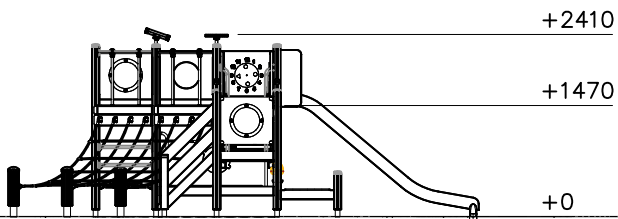

- EN/AS Impact Area 49.9 m²
- - - - Falling Space 55.5 m²
 Max Falling Height 1470 mm

DATE: 2.4.2020

008985  32x714x714	PCS 2	008986  750x750	PCS 2	702286  65x65	PCS 1	702339  118x78	PCS 1	704417-602  93x93x2900	PCS 1	705369-701  1	PCS 1
705369-702 	PCS 1	705369-706 	PCS 1	705369-707 	PCS 1	706059-305  L 926	PCS 1	706308-703  10x640x702	PCS 1	706371-703  15x345x750	PCS 2
706436-703  10x640x702	PCS 1	706439-602  L 704	PCS 25	706441-602  93x93x1550	PCS 4	706443  32x45x702	PCS 8	706450-602  600x381x2685	PCS 1	706453  15x145x600	PCS 9
706484-602  93x93x2150	PCS 10	706505  35x70x730	PCS 2	706508  32x45x650	PCS 6	706510-602  45x120x1030	PCS 2	706531  FASTENER KIT	PCS 18	706533  FASTENER KIT	PCS 1
706534  FASTENER KIT	PCS 1	706535   FASTENER KIT	PCS 2	706537  FASTENER KIT	PCS 2	706538  FASTENER KIT	PCS 4	706727-703  10x702x640	PCS 1	706744  15x145x380	PCS 1
706766-703 	PCS 1	706772-703 	PCS 1	706778  FASTENER KIT	PCS 2	706885  FASTENER KIT	PCS 1	707133  10x80x745	PCS 1	707145-602  43x93x717	PCS 2
707146-703  15x145x1153	PCS 4	707154-602  93x93x900	PCS 1	707191-602  +870	PCS 1	707209-703 	PCS 1	707224  FASTENER KIT	PCS 1	707255-602  45x120x2480	PCS 2