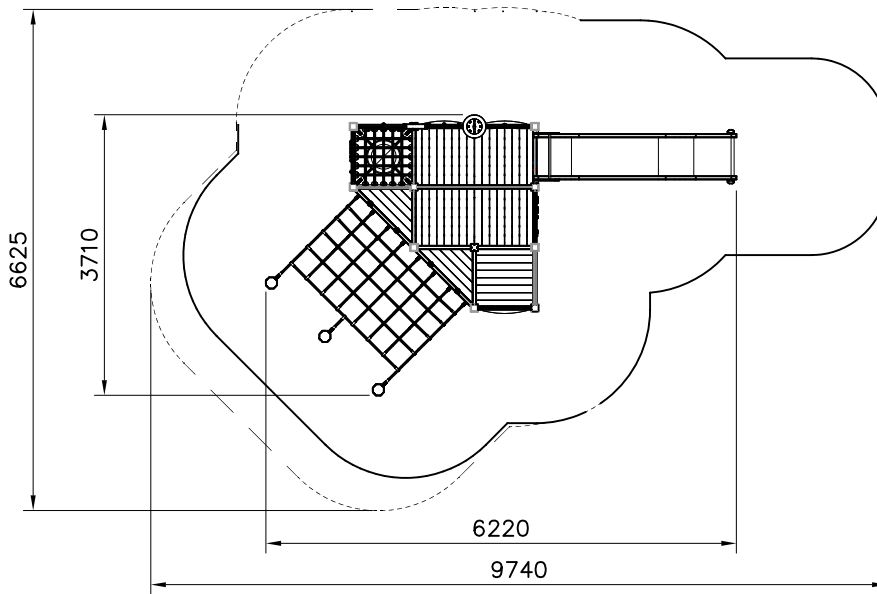

- EN/AS Impact Area 39.2 m²
- - - - Falling Space 42.5 m²
- Max Falling Height 1470 mm

DATE: 2.4.2020

008985  32x714x714	PCS 2	008986  750x750	PCS 1	702286  65x65	PCS 1	702339  118x78	PCS 1	704417-602  93x93x2900	PCS 1	705369-701  1	PCS 1
705369-702 	PCS 1	705369-706 	PCS 1	705369-707 	PCS 1	706059-305  L 926	PCS 1	706308-703  10x640x702	PCS 1	706371-703  15x345x750	PCS 2
706436-703 	PCS 1	706439-602  L 704	PCS 20	706443 	PCS 6	706450-602  600x381x2685	PCS 1	706453  15x145x600	PCS 4	706484-602  93x93x2150	PCS 10
706505 	PCS 2	706507-703 	PCS 1	706508 	PCS 6	706510-602 	PCS 2	706531  FASTENER KIT	PCS 11	706533 	PCS 1
706534  FASTENER KIT	PCS 1	706535   FASTENER KIT	PCS 1	706537 	PCS 2	706538 	PCS 4	706558 	PCS 1	706766-703 	PCS 1
706772-703 	PCS 1	706778 	PCS 2	707133  10x80x745	PCS 1	707154-602  93x93x900	PCS 1	707209-703  10x640x702	PCS 1	707303-701 	PCS 1
707304 	PCS 1	707320-702 	PCS 1	707333 	PCS 1	707373 	PCS 1	707374-602  L 1504	PCS 4	707436  750x770	PCS 2

DATE: 2.4.2020

707437  32x45x1502	PCS 2	707440 	PCS 2	707441  750x770	PCS 2	707446 	PCS 1	707450 	PCS 1	707453-703  10x640x702	PCS 3
707454 	PCS 3	707585  FASTENER KIT	PCS 2	707588 	PCS 1	707589 	PCS 2	707590-305  755x755	PCS 1	707593-602  45x120x1030	PCS 2
707595-305  755x1555	PCS 2	707597-602  140x140x450	PCS 3	707600-305  750x770	PCS 1	707615 	PCS 1	707625 	PCS 2	707732 	PCS 4
900240  Ø8x70	PCS 20	900733  Ø450x83	PCS 1	901868  Ø34x598	PCS 3	901879 	PCS 2	903093  Ø8x90	PCS 96	903112  L 750	PCS 3
905104  M10	PCS 24	905138  GRAY	PCS 9	905139  69x69x20	PCS 3	905196  GRAY	PCS 9	905197  147x147x56.5	PCS 3	905879 	PCS 1
907688-216 	PCS 2	907694-216  L 704	PCS 5	907701-216 	PCS 2	907920-216  120x40x1029	PCS 2	908044-216  Ø33,7x679	PCS 4	909511  90x90x650	PCS 11
909519  50x380x380	PCS 11	980114  Ø4x20	PCS 8	980123  Ø7x60	PCS 16	980128  Ø7x40	PCS 4	980131  Ø6x60	PCS 48		PCS