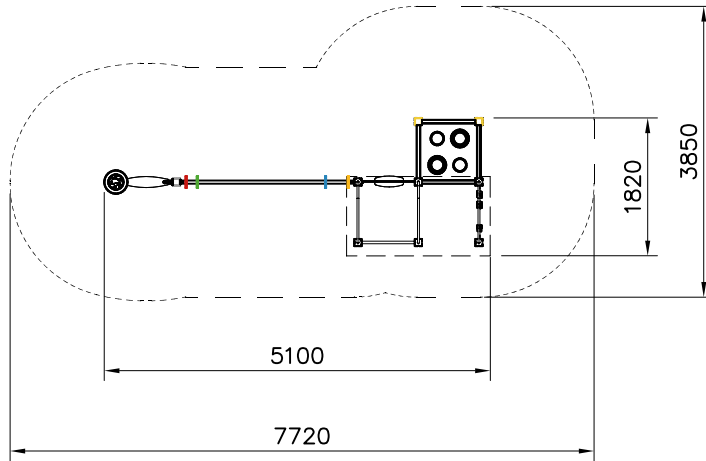

—

----- Falling Space 24.3 m²
Max Falling Height 570 mm

DATE: 1.4.2020

702286  65x65	PCS 1	705369-701 	PCS 1	705369-702 	PCS 1	705369-706 	PCS 1	705369-707 	PCS 1	706439-602  L 704	PCS 5
706453 	PCS 1	706466-602 	PCS 1	706481-702 	PCS 2	706495 	PCS 1	706496 	PCS 1	706508 	PCS 4
706511-602 	PCS 6	706531 	PCS 10	706727-702 	PCS 1	706744 	PCS 1	706885 	PCS 1	706960 	PCS 1
707209-702 	PCS 1	707305-703 	PCS 1	707331-602 	PCS 3	707375-702 	PCS 2	707450 	PCS 1	707515 	PCS 1
707585 	PCS 1	900240 	PCS 8	903093 	PCS 20	905138 	PCS 1	905196 	PCS 1	906635-217 	PCS 1
907667-216 	PCS 3	907694-216 	PCS 2	908253-217 	PCS 2	909256 	PCS 20	909511 	PCS 10	909519 	PCS 10
980107 	PCS 4	980114 	PCS 4	980123 	PCS 24	980131 	PCS 4		PCS		PCS