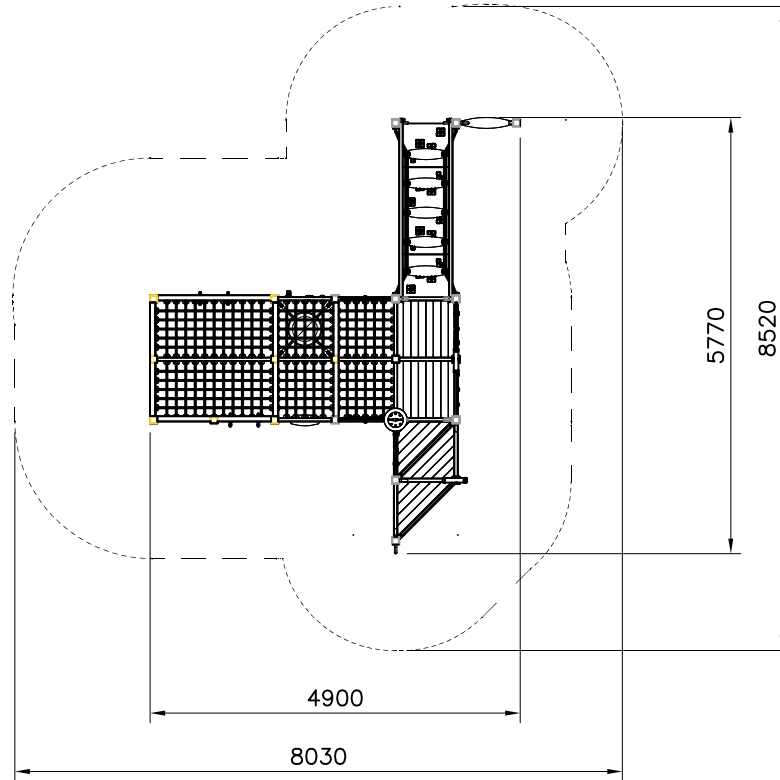

- EN/AS Impact Area 42.5 m²
- - - - Falling Space 48.6 m²
- Max Falling Height 1970 mm

DATE: 1.4.2020

008985  32x714x714	PCS 3	008986  750x750	PCS 2	701401-602  L 1250	PCS 1	702286  65x65	PCS 1	702339  118x78	PCS 1	705705-703  10x640x702	PCS 1
706059-305  L 926	PCS 1	706308-703  10x640x702	PCS 1	706439-602  L 704	PCS 24	706441-602  93x93x1550	PCS 7	706443  32x45x702	PCS 4	706453  15x145x600	PCS 6
706461  15x400x703	PCS 2	706481-702  93x93x10	PCS 9	706508  32x45x650	PCS 9	706510-602  45x120x1030	PCS 3	706511-602  93x93x1870	PCS 4	706514-602  70x120x1504	PCS 5
706531  FASTENER KIT	PCS 22	706534  FASTENER KIT	PCS 2	706535  FASTENER KIT	PCS 2	706537  FASTENER KIT	PCS 3	706538  FASTENER KIT	PCS 3	706540-703  20x702x415	PCS 4
706557  FASTENER KIT	PCS 4	706727-703  10x702x640	PCS 1	706735-305  FASTENER KIT	PCS 2	706742  FASTENER KIT	PCS 2	706744  15x145x380	PCS 1	706766-703  FASTENER KIT	PCS 1
706772-703  FASTENER KIT	PCS 1	706778  FASTENER KIT	PCS 2	706885  FASTENER KIT	PCS 1	706894-602  L 950	PCS 3	706896  15x150x703	PCS 1	706897  FASTENER KIT	PCS 1
706905-602  93x93x1870	PCS 3	707209-703  10x640x702	PCS 1	707255-602  45x120x2480	PCS 2	707260-305  2375x600	PCS 2	707268  FASTENER KIT	PCS 1	707271-602  70x95x2480	PCS 2