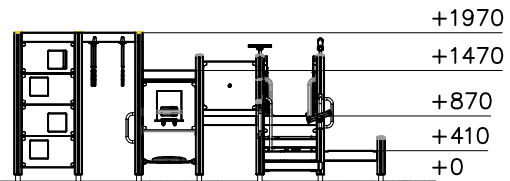

- EN/AS Impact Area 42.5 m²
- - - - Falling Space 48.6 m²
- Max Falling Height 1970 mm

DATE: 1.4.2020

008985  32x714x714	PCS 3	008986  750x750	PCS 2	701401-602  L 1250	PCS 1	702286  65x65	PCS 1	702339  118x78	PCS 1	705705-703  10x640x702	PCS 1
706059-305  L 926	PCS 1	706308-703  10x640x702	PCS 1	706439-602  L 704	PCS 24	706441-602  93x93x1550	PCS 7	706443  32x45x702	PCS 4	706453  15x145x600	PCS 6
706461  15x400x703	PCS 2	706481-702  93x93x10	PCS 9	706508  32x45x650	PCS 9	706510-602  45x120x1030	PCS 3	706511-602  93x93x1870	PCS 4	706514-602  70x120x1504	PCS 5
706531  FASTENER KIT	PCS 22	706534  FASTENER KIT	PCS 2	706535  FASTENER KIT	PCS 2	706537  FASTENER KIT	PCS 3	706538  FASTENER KIT	PCS 3	706540-703  20x702x415	PCS 4
706557  FASTENER KIT	PCS 4	706727-703  10x702x640	PCS 1	706735-305  FASTENER KIT	PCS 2	706742  FASTENER KIT	PCS 2	706744  15x145x380	PCS 1	706766-703  FASTENER KIT	PCS 1
706772-703  FASTENER KIT	PCS 1	706778  FASTENER KIT	PCS 2	706885  FASTENER KIT	PCS 1	706894-602  L 950	PCS 3	706896  15x150x703	PCS 1	706897  FASTENER KIT	PCS 1
706905-602  93x93x1870	PCS 3	707209-703  10x640x702	PCS 1	707255-602  45x120x2480	PCS 2	707260-305  2375x600	PCS 2	707268  FASTENER KIT	PCS 1	707271-602  70x95x2480	PCS 2