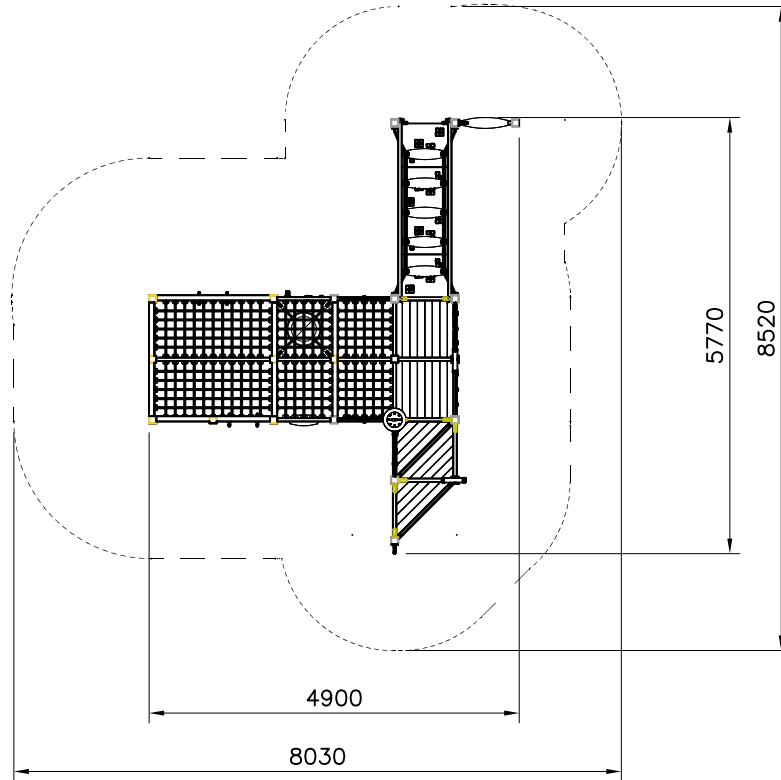

- EN/AS Impact Area 42.5 m<sup>2</sup>
- - - - Falling Space 48.6 m<sup>2</sup>
- Max Falling Height 1970 mm

DATE: 28.7.2023

008985  32x714x714	PCS 3	008986  750x750	PCS 2	701401-602  L 1250	PCS 1	702286  65x65	PCS 1	702339  118x78	PCS 1	705705-702  10x640x702	PCS 1
706059-305  L 926	PCS 1	706308-702  10x640x702	PCS 1	706439-602  L 704	PCS 24	706441-602  93x93x1550	PCS 7	706443  32x45x702	PCS 4	706453  15x145x600	PCS 6
706461  15x400x703	PCS 2	706481-702  93x93x10	PCS 9	706508  32x45x650	PCS 9	706510-602  45x120x1030	PCS 3	706511-602  93x93x1870	PCS 4	706514-602  70x120x1504	PCS 5
706531  FASTENER KIT	PCS 22	706534  FASTENER KIT	PCS 2	706535  FASTENER KIT	PCS 2	706537  FASTENER KIT	PCS 3	706538  FASTENER KIT	PCS 3	706540-702  20x702x415	PCS 4
706557  FASTENER KIT	PCS 4	706727-702  10x702x640	PCS 1	706735-305  FASTENER KIT	PCS 2	706742  FASTENER KIT	PCS 2	706744  15x145x380	PCS 1	706766-702  FASTENER KIT	PCS 1
706772-702  FASTENER KIT	PCS 1	706778  FASTENER KIT	PCS 2	706885  FASTENER KIT	PCS 1	706894-602  L 950	PCS 3	706896  15x150x703	PCS 1	706897  FASTENER KIT	PCS 1
706905-602  93x93x1870	PCS 3	707209-702  10x640x702	PCS 1	707255-602  45x120x2480	PCS 2	707260-305  2375x600	PCS 2	707268  FASTENER KIT	PCS 1	707271-602  70x95x2480	PCS 2