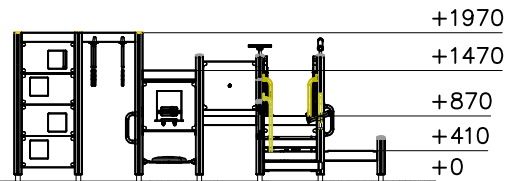

- EN/AS Impact Area 42.5 m<sup>2</sup>
- - - - Falling Space 48.6 m<sup>2</sup>
- Max Falling Height 1970 mm

DATE: 28.7.2023

008985  32x714x714	PCS 3	008986  750x750	PCS 2	701401-602  L 1250	PCS 1	702286  65x65	PCS 1	702339  118x78	PCS 1	705705-702  10x640x702	PCS 1
706059-305  L 926	PCS 1	706308-702  10x640x702	PCS 1	706439-602  L 704	PCS 24	706441-602  93x93x1550	PCS 7	706443  32x45x702	PCS 4	706453  15x145x600	PCS 6
706461  15x400x703	PCS 2	706481-702  93x93x10	PCS 9	706508  32x45x650	PCS 9	706510-602  45x120x1030	PCS 3	706511-602  93x93x1870	PCS 4	706514-602  70x120x1504	PCS 5
706531  FASTENER KIT	PCS 22	706534  FASTENER KIT	PCS 2	706535  FASTENER KIT	PCS 2	706537  FASTENER KIT	PCS 3	706538  FASTENER KIT	PCS 3	706540-702  20x702x415	PCS 4
706557  FASTENER KIT	PCS 4	706727-702  10x702x640	PCS 1	706735-305  FASTENER KIT	PCS 2	706742  FASTENER KIT	PCS 2	706744  15x145x380	PCS 1	706766-702  FASTENER KIT	PCS 1
706772-702  FASTENER KIT	PCS 1	706778  FASTENER KIT	PCS 2	706885  FASTENER KIT	PCS 1	706894-602  L 950	PCS 3	706896  15x150x703	PCS 1	706897  FASTENER KIT	PCS 1
706905-602  93x93x1870	PCS 3	707209-702  10x640x702	PCS 1	707255-602  45x120x2480	PCS 2	707260-305  2375x600	PCS 2	707268  FASTENER KIT	PCS 1	707271-602  70x95x2480	PCS 2