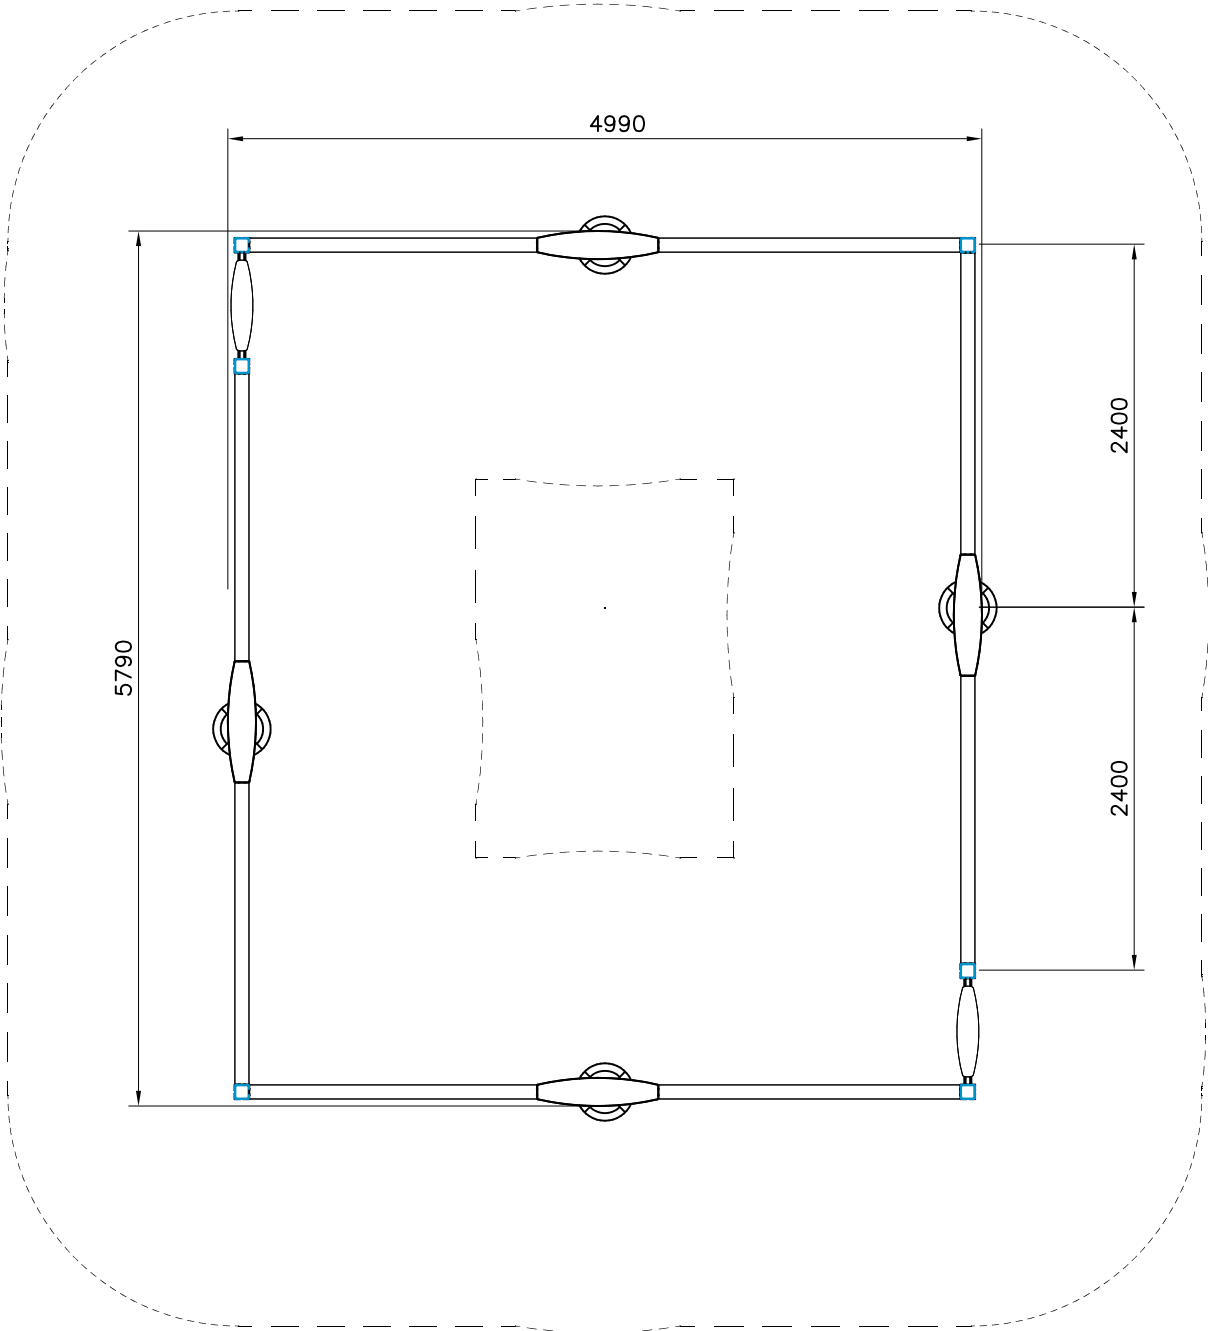

Max Falling Height 310 mm

DATE: 20.3.2020

702286  65x65	PCS 1	706453  15x145x600	PCS 2	706481-701  83x83x10	PCS 6	706568-603  93x93x3000	PCS 10	706577  93x93x600	PCS 10	706890  L 1900	PCS 4
706891-603  45x145x724	PCS 9	707273-603  45x290x2324	PCS 16	707356-701  800x186x15	PCS 4	900240  Ø8x70	PCS 56	903093  Ø8x90	PCS 100	909519  380x380	PCS 10
980107  Ø6x60	PCS 12	980114  Ø4x20	PCS 4	980123  Ø7x60	PCS 8	P13545  L1950	PCS 4		PCS		PCS
	PCS		PCS		PCS		PCS		PCS		PCS
	PCS		PCS		PCS		PCS		PCS		PCS
	PCS		PCS		PCS		PCS		PCS		PCS
	PCS		PCS		PCS		PCS		PCS		PCS