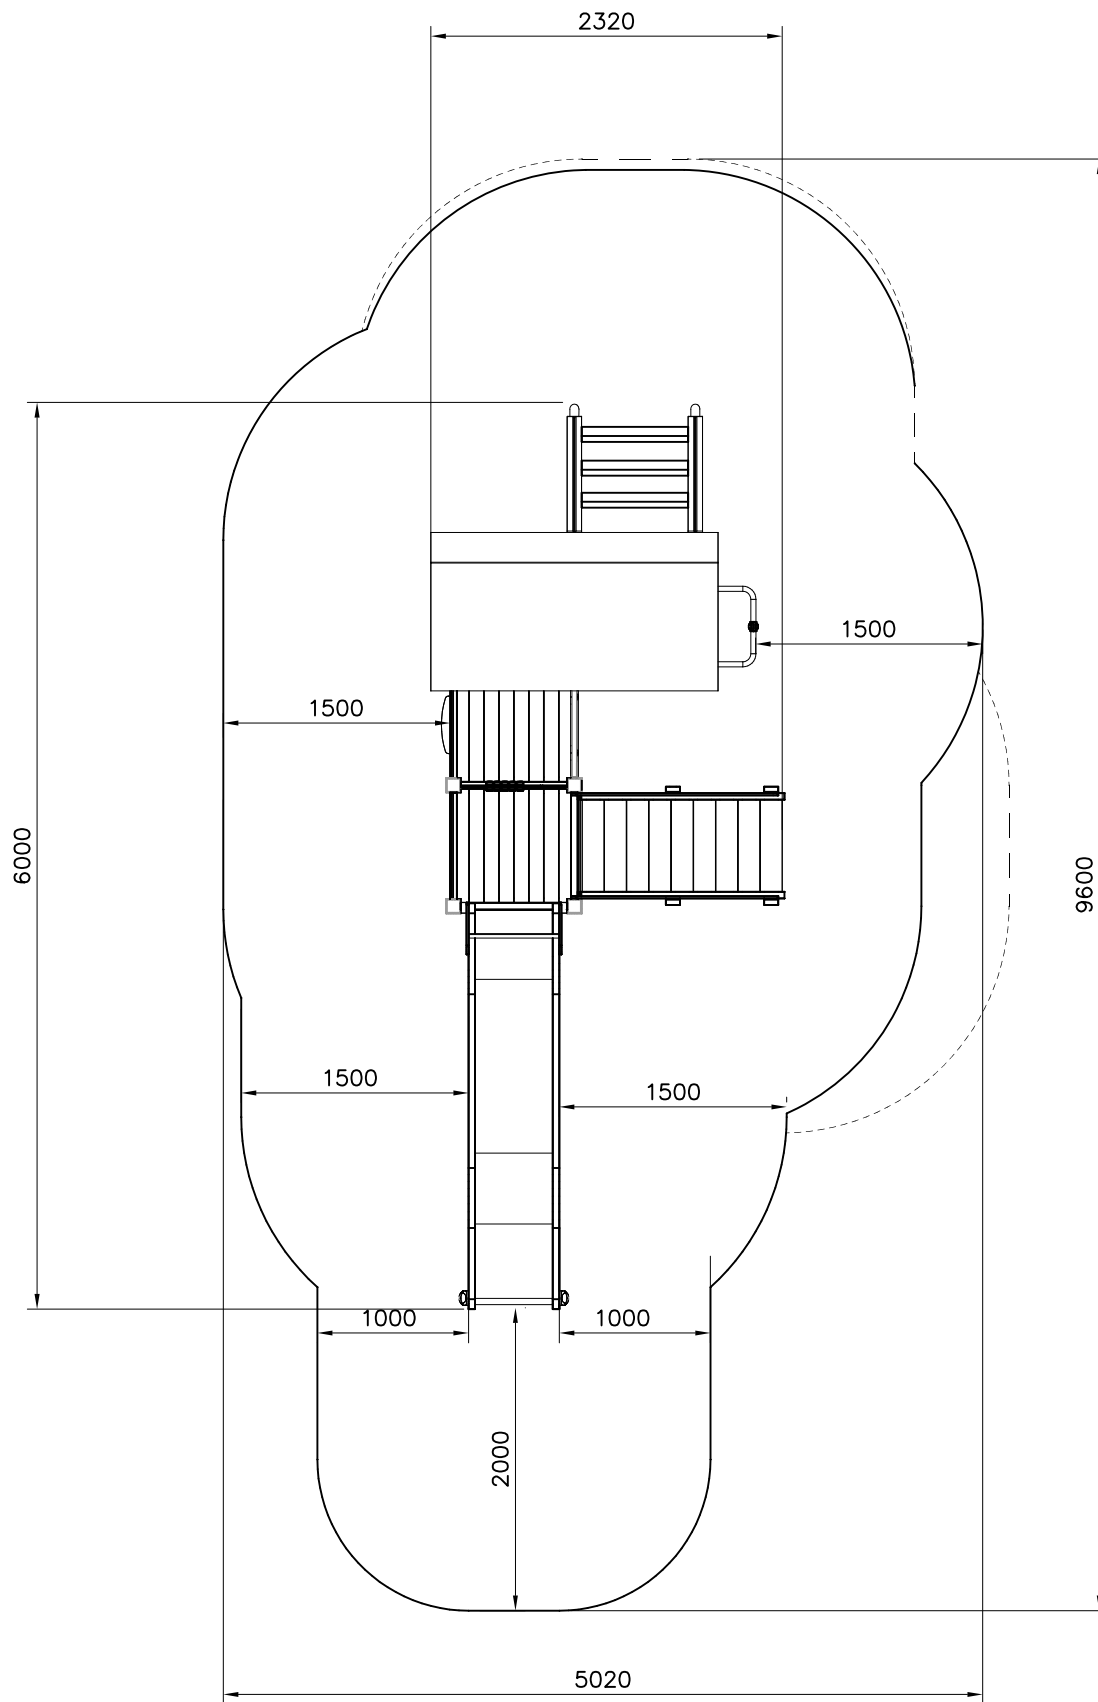

— EN/AS Impact Area 35.5 m²

- - - Falling Space 37.3 m²

Max Falling Height 1470 mm

1: 40

1: 40

DATE: 29.11.2019

008986  750x750	PCS 4	702286  65x65	PCS 1	703325  L 1530	PCS 2	706308-706  10x640x702	PCS 1	706371-706  15x345x750	PCS 2	706436-706  10x640x702	PCS 3
706439-603  L 704	PCS 18	706443  32x45x702	PCS 8	706444-603  93x93x3200	PCS 6	706450-603  600x381x2685	PCS 1	706453  15x145x600	PCS 2	706473-305  +1470	PCS 1
706484-603  93x93x2150	PCS 4	706495  15x900x1900	PCS 1	706496  15x390x1900	PCS 1	706505  35x70x730	PCS 2	706531  FASTENER KIT	PCS 12	706533  FASTENER KIT	PCS 1
706534  FASTENER KIT	PCS 3	706535   FASTENER KIT	PCS 4	706541  FASTENER KIT	PCS 1	706542  FASTENER KIT	PCS 1	706546  FASTENER KIT	PCS 1	706727-706  10x702x640	PCS 1
706744  15x145x380	PCS 1	706766-706  FASTENER KIT	PCS 1	706772-706  FASTENER KIT	PCS 1	706778  FASTENER KIT	PCS 2	706885  FASTENER KIT	PCS 1	706960  FASTENER KIT	PCS 1
707133  10x80x745	PCS 1	707145-603  43x93x717	PCS 2	707149-603  43x93x717	PCS 2	707152-706  15x145x2009	PCS 4	707192-603  +1470	PCS 1	707209-706  FASTENER KIT	PCS 1
707226  FASTENER KIT	PCS 1	707446  FASTENER KIT	PCS 1	707450  FASTENER KIT	PCS 1	707732  FASTENER KIT	PCS 6	900240  Ø8x70	PCS 20	901868  Ø34x598	PCS 3

901879  PCS 2	901902  PCS 6 30.7x60.9x100	901916  PCS 1 L 650	903093  PCS 72 Ø8x90	905051  PCS 4 Ø24/8.5	905104  PCS 8 M10
905138  PCS 4 GRAY	905196  PCS 4 GRAY	907667-216  PCS 3	907688-216  PCS 2	907694-216  PCS 6 40x120x704	907695-216  PCS 1
907698-216  PCS 1 L 2054	907701-216  PCS 4	909231  PCS 2 8x130	909233  PCS 2 8x100	909511  PCS 12 90x90x650	909519  PCS 13 50x380x380
909521  PCS 2	980114  PCS 4 Ø4x20	980123  PCS 8 Ø7x60	980131  PCS 16 Ø6x60		