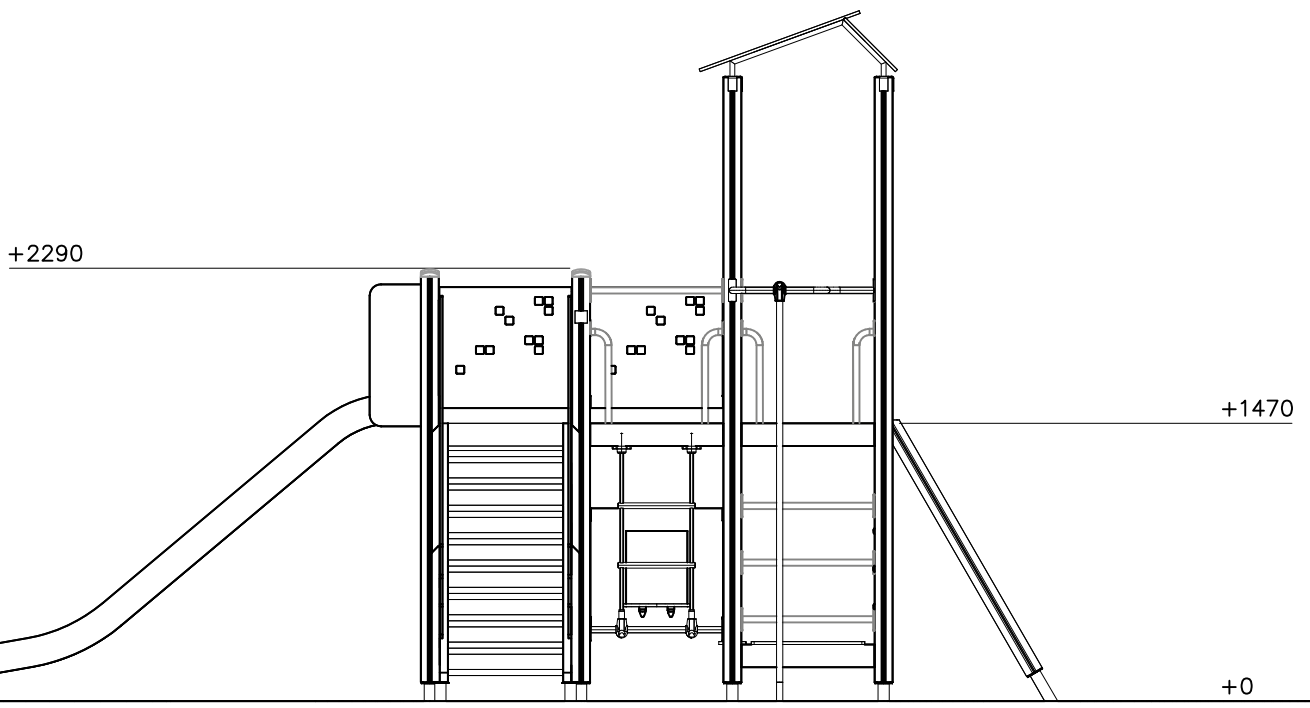

— EN/AS Impact Area 35.5 m²

- - - Falling Space 37.3 m²

Max Falling Height 1470 mm

1: 40

1: 40

DATE: 29.11.2019

008986  750x750	PCS 4	702286  65x65	PCS 1	703325  L 1530	PCS 2	706308-706  10x640x702	PCS 1	706371-706  15x345x750	PCS 2	706436-706  10x640x702	PCS 3
706439-603  L 704	PCS 18	706443  32x45x702	PCS 8	706444-603  93x93x3200	PCS 6	706450-603  600x381x2685	PCS 1	706453  15x145x600	PCS 2	706473-305  +1470	PCS 1
706484-603  93x93x2150	PCS 4	706495  15x900x1900	PCS 1	706496  15x390x1900	PCS 1	706505  35x70x730	PCS 2	706531  FASTENER KIT	PCS 12	706533  FASTENER KIT	PCS 1
706534  FASTENER KIT	PCS 3	706535   FASTENER KIT	PCS 4	706541  FASTENER KIT	PCS 1	706542  FASTENER KIT	PCS 1	706546  FASTENER KIT	PCS 1	706727-706  10x702x640	PCS 1
706744  15x145x380	PCS 1	706766-706  FASTENER KIT	PCS 1	706772-706  FASTENER KIT	PCS 1	706778  FASTENER KIT	PCS 2	706885  FASTENER KIT	PCS 1	706960  FASTENER KIT	PCS 1
707133  10x80x745	PCS 1	707145-603  43x93x717	PCS 2	707149-603  43x93x717	PCS 2	707152-706  15x145x2009	PCS 4	707192-603  +1470	PCS 1	707209-706  FASTENER KIT	PCS 1
707226  FASTENER KIT	PCS 1	707446  FASTENER KIT	PCS 1	707450  FASTENER KIT	PCS 1	707732  FASTENER KIT	PCS 6	900240  Ø8x70	PCS 20	901868  Ø34x598	PCS 3

901879  PCS 2	901902  PCS 6 30.7x60.9x100	901916  PCS 1 L 650	903093  PCS 72 Ø8x90	905051  PCS 4 Ø24/8.5	905104  PCS 8 M10
905138  PCS 4 GRAY	905196  PCS 4 GRAY	907667-216  PCS 3	907688-216  PCS 2	907694-216  PCS 6 40x120x704	907695-216  PCS 1
907698-216  PCS 1 L 2054	907701-216  PCS 4	909231  PCS 2 8x130	909233  PCS 2 8x100	909511  PCS 12 90x90x650	909519  PCS 13 50x380x380
909521  PCS 2	980114  PCS 4 Ø4x20	980123  PCS 8 Ø7x60	980131  PCS 16 Ø6x60		