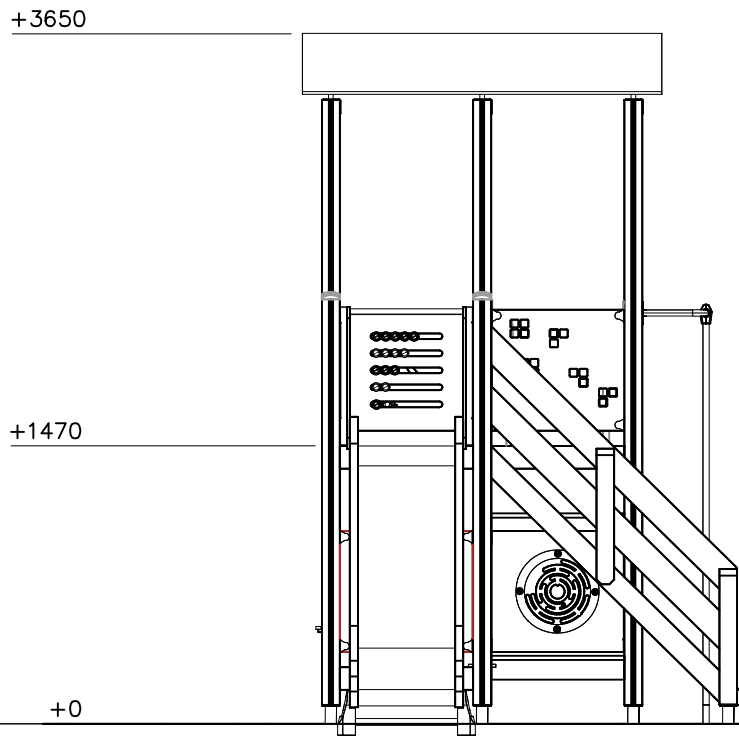

— EN/AS Impact Area 35.5 m²

- - - Falling Space 37.3 m²

Max Falling Height 1470 mm

1: 40

1: 40

DATE: 29.11.2019

008986  750x750	PCS 4	702286  65x65	PCS 1	703325  L 1530	PCS 2	706308-706  10x640x702	PCS 1	706371-706  15x345x750	PCS 2	706436-706  10x640x702	PCS 3
706439-603  L 704	PCS 18	706443  32x45x702	PCS 8	706444-603  93x93x3200	PCS 6	706450-603  600x381x2685	PCS 1	706453  15x145x600	PCS 2	706473-305  +1470	PCS 1
706484-603  93x93x2150	PCS 4	706495  15x900x1900	PCS 1	706496  15x390x1900	PCS 1	706505  35x70x730	PCS 2	706531  FASTENER KIT	PCS 12	706533  FASTENER KIT	PCS 1
706534  FASTENER KIT	PCS 3	706535   FASTENER KIT	PCS 4	706541  FASTENER KIT	PCS 1	706542  FASTENER KIT	PCS 1	706546  FASTENER KIT	PCS 1	706727-706  10x702x640	PCS 1
706744  15x145x380	PCS 1	706766-706  FASTENER KIT	PCS 1	706772-706  FASTENER KIT	PCS 1	706778  FASTENER KIT	PCS 2	706885  FASTENER KIT	PCS 1	706960  FASTENER KIT	PCS 1
707133  10x80x745	PCS 1	707145-603  43x93x717	PCS 2	707149-603  43x93x717	PCS 2	707152-706  15x145x2009	PCS 4	707192-603  +1470	PCS 1	707209-706  FASTENER KIT	PCS 1
707226  FASTENER KIT	PCS 1	707446  FASTENER KIT	PCS 1	707450  FASTENER KIT	PCS 1	707732  FASTENER KIT	PCS 6	900240  Ø8x70	PCS 20	901868  Ø34x598	PCS 3

901879  PCS 2	901902  PCS 6 30.7x60.9x100	901916  PCS 1 L 650	903093  PCS 72 Ø8x90	905051  PCS 4 Ø24/8.5	905104  PCS 8 M10
905138  PCS 4 GRAY	905196  PCS 4 GRAY	907667-216  PCS 3	907688-216  PCS 2	907694-216  PCS 6 40x120x704	907695-216  PCS 1
907698-216  PCS 1 L 2054	907701-216  PCS 4	909231  PCS 2 8x130	909233  PCS 2 8x100	909511  PCS 12 90x90x650	909519  PCS 13 50x380x380
909521  PCS 2	980114  PCS 4 Ø4x20	980123  PCS 8 Ø7x60	980131  PCS 16 Ø6x60		