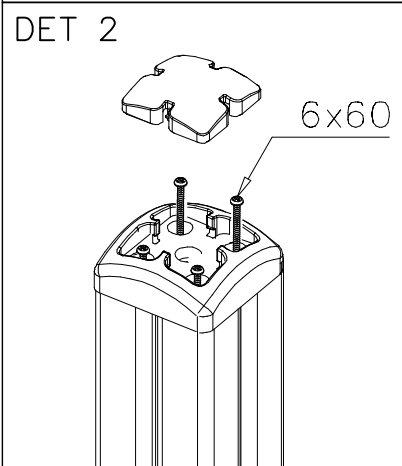

Falling Space 28.3 m²
 Max falling height 290 mm.

DATE: 29.8.2019

702286  65x65	PCS 1	706577  93x93x600	PCS 4	707273  45x290x2324	PCS 8	903093  Ø8x90	PCS 32	905138  GRAY	PCS 4	905196  GRAY	PCS 4
980114  Ø4x20	PCS 4	980131  Ø6x60	PCS 16		PCS		PCS		PCS		PCS
	PCS		PCS		PCS		PCS		PCS		PCS
	PCS		PCS		PCS		PCS		PCS		PCS
	PCS		PCS		PCS		PCS		PCS		PCS
	PCS		PCS		PCS		PCS		PCS		PCS
	PCS		PCS		PCS		PCS		PCS		PCS