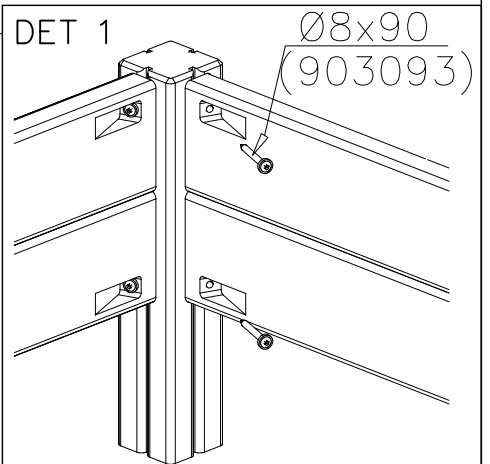

Falling Space 28.3 m²
 Max falling height 290 mm.

DATE: 29.8.2019

702286  65x65	PCS 1	706577  93x93x600	PCS 4	707273  45x290x2324	PCS 8	903093  Ø8x90	PCS 32	905138  GRAY	PCS 4	905196  GRAY	PCS 4
980114  Ø4x20	PCS 4	980131  Ø6x60	PCS 16		PCS		PCS		PCS		PCS
	PCS		PCS		PCS		PCS		PCS		PCS
	PCS		PCS		PCS		PCS		PCS		PCS
	PCS		PCS		PCS		PCS		PCS		PCS
	PCS		PCS		PCS		PCS		PCS		PCS
	PCS		PCS		PCS		PCS		PCS		PCS