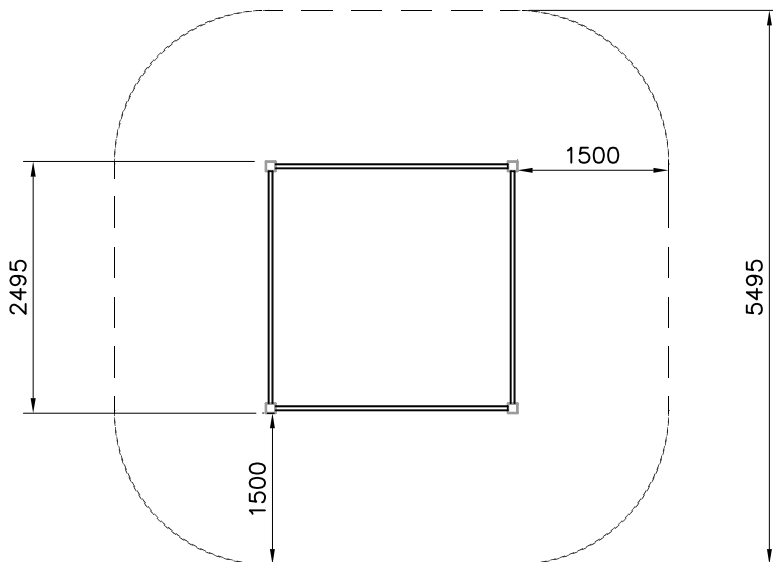

Falling Space 28.3 m²
 Max falling height 290 mm.

DATE: 29.8.2019

702286  65x65	PCS 1	706577  93x93x600	PCS 4	707273  45x290x2324	PCS 8	903093  Ø8x90	PCS 32	905138  GRAY	PCS 4	905196  GRAY	PCS 4
980114  Ø4x20	PCS 4	980131  Ø6x60	PCS 16		PCS		PCS		PCS		PCS
	PCS		PCS		PCS		PCS		PCS		PCS
	PCS		PCS		PCS		PCS		PCS		PCS
	PCS		PCS		PCS		PCS		PCS		PCS
	PCS		PCS		PCS		PCS		PCS		PCS
	PCS		PCS		PCS		PCS		PCS		PCS