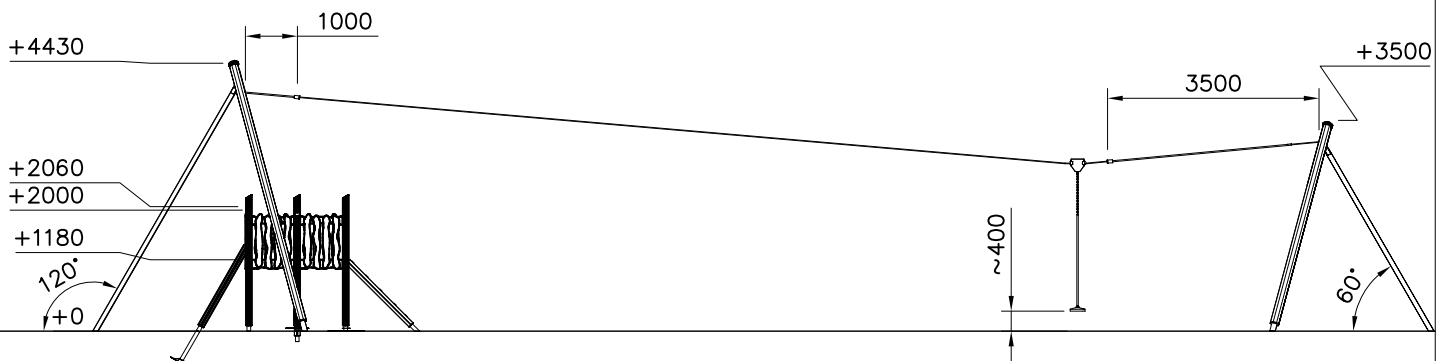

- EN/AS Impact Area 83.1 m<sup>2</sup>
- - - - Falling Space 99.5 m<sup>2</sup>  
Max Falling Height 1180 mm

DATE: 13.8.2019

003100  L 3600	PCS 2	003104 	PCS 1	005050  35m	PCS 1	005051  M20	PCS 2	008986  750x750	PCS 2	701401  L 1250	PCS 1
701876  L 3600	PCS 2	702286  65x65	PCS 1	705207  l=2146	PCS 9	705211  L=724	PCS 1	705214  45x145x724	PCS 1	705227 	PCS 1
705230 	PCS 5	705511 	PCS 2	706439  L 704	PCS 3	706443  32x45x702	PCS 6	706514  70x120x1504	PCS 1	706531  FASTENER KIT	PCS 3
706535  FASTENER KIT	PCS 2	707374  L 1504	PCS 11	707436  750x770	PCS 1	707437  32x45x1502	PCS 6	707440 	PCS 1	707441  750x770	PCS 1
707732 	PCS 2	903093  Ø8x90	PCS 68	903113  Ø45	PCS 4	903696  3m	PCS 1	905081  1,5m	PCS 1	905090 	PCS 24
905104  M10	PCS 68	905115  Ø30	PCS 24	905139  BLACK	PCS 4	905197  BLACK	PCS 4	907701-216 	PCS 2	909228  12x80	PCS 24
909319  10mm	PCS 10	909511  90x90x650	PCS 3	909519  50x380x380	PCS 3	909521  FASTENER KIT	PCS 9	909664 	PCS 1	909857  20x100	PCS 2

DATE: 13.8.2019

909858  M20	PCS 8	909859  Ø37/21	PCS 6	909860  M20x500	PCS 2	980114  Ø4x20	PCS 4	980123  Ø7x60	PCS 30	980131  6x60	PCS 16
980154  Ø24/13	PCS 24	P02163  L 4650	PCS 2	P13065  L 1490	PCS 2	PK0565  L 5830	PCS 1		PCS		PCS
	PCS		PCS		PCS		PCS		PCS		PCS
	PCS		PCS		PCS		PCS		PCS		PCS
	PCS		PCS		PCS		PCS		PCS		PCS
	PCS		PCS		PCS		PCS		PCS		PCS
	PCS		PCS		PCS		PCS		PCS		PCS