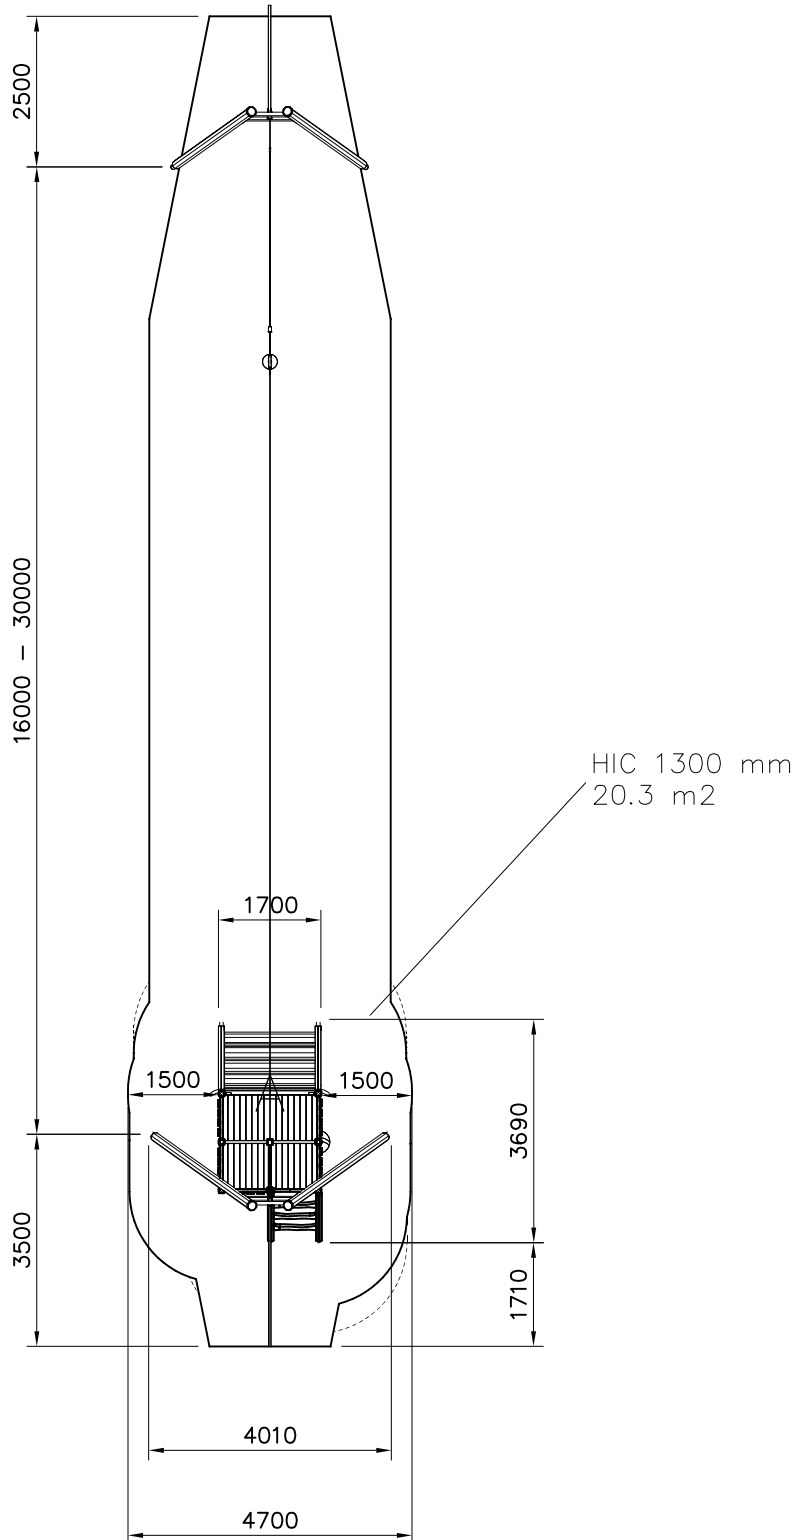

- EN/AS Impact Area 83.1 m<sup>2</sup>
- - - - Falling Space 99.5 m<sup>2</sup>  
Max Falling Height 1180 mm

DATE: 13.8.2019

003100  L 3600	PCS 2	003104 	PCS 1	005050  35m	PCS 1	005051  M20	PCS 2	008986  750x750	PCS 2	701401  L 1250	PCS 1
701876  L 3600	PCS 2	702286  65x65	PCS 1	705207  l=2146	PCS 9	705211  L=724	PCS 1	705214  45x145x724	PCS 1	705227 	PCS 1
705230 	PCS 5	705511 	PCS 2	706439  L 704	PCS 3	706443  32x45x702	PCS 6	706514  70x120x1504	PCS 1	706531  FASTENER KIT	PCS 3
706535  FASTENER KIT	PCS 2	707374  L 1504	PCS 11	707436  750x770	PCS 1	707437  32x45x1502	PCS 6	707440 	PCS 1	707441  750x770	PCS 1
707732 	PCS 2	903093  Ø8x90	PCS 68	903113  Ø45	PCS 4	903696  3m	PCS 1	905081  1,5m	PCS 1	905090 	PCS 24
905104  M10	PCS 68	905115  Ø30	PCS 24	905139  BLACK	PCS 4	905197  BLACK	PCS 4	907701-216 	PCS 2	909228  12x80	PCS 24
909319  10mm	PCS 10	909511  90x90x650	PCS 3	909519  50x380x380	PCS 3	909521  FASTENER KIT	PCS 9	909664 	PCS 1	909857  20x100	PCS 2

DATE: 13.8.2019

909858  M20	PCS 8	909859  Ø37/21	PCS 6	909860  M20x500	PCS 2	980114  Ø4x20	PCS 4	980123  Ø7x60	PCS 30	980131  6x60	PCS 16
980154  Ø24/13	PCS 24	P02163  L 4650	PCS 2	P13065  L 1490	PCS 2	PK0565  L 5830	PCS 1		PCS		PCS
	PCS		PCS		PCS		PCS		PCS		PCS
	PCS		PCS		PCS		PCS		PCS		PCS
	PCS		PCS		PCS		PCS		PCS		PCS
	PCS		PCS		PCS		PCS		PCS		PCS
	PCS		PCS		PCS		PCS		PCS		PCS