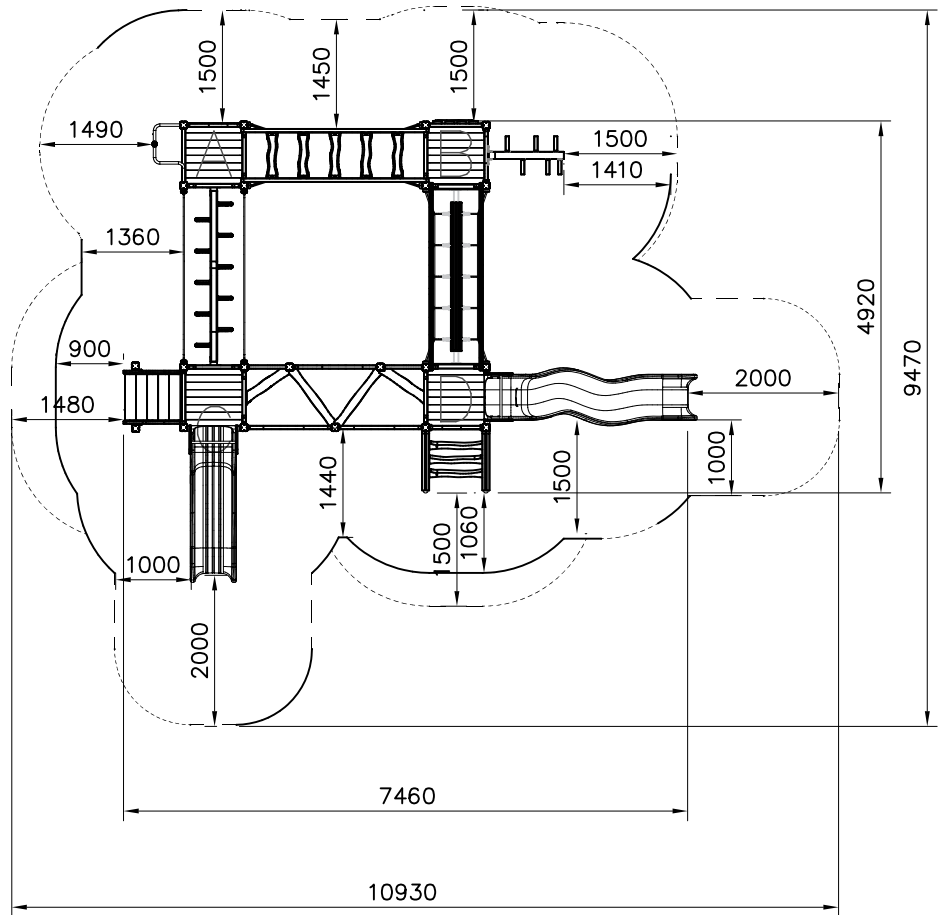

- EN/AS Impact Area 67.1 m²
- - - - Falling Space 70.7 m²
- Max Falling Height 1470 mm

DATE: 26.5.2023

702286  65x65	PCS 1	702339  118x78	PCS 1	705211  L=724	PCS 15	705214  45x145x724	PCS 6	705219  L=2246	PCS 13	705227  	PCS 1
705230  	PCS 1	705247  	PCS 1	705258  	PCS 4	705262  	PCS 1	705368  	PCS 1	705506  	PCS 4
705507  	PCS 4	705511  	PCS 4	706181  L=2538	PCS 2	706185  	PCS 1	706193  L=946	PCS 2	706505  35x70x730	PCS 4
706531  FASTENER KIT	PCS 5	706541  FASTENER KIT	PCS 1	706542  FASTENER KIT	PCS 1	706560-707  15x765x370	PCS 2	706561-707  15x765x370	PCS 2	706980  SLIDE 80M	PCS 2
707133  10x80x745	PCS 2	708752  45x145x500	PCS 1	708761  	PCS 1	709111  L=2260	PCS 1	900240  Ø8x70	PCS 10	901868  Ø30x598	PCS 6
901902  30.7x60.9x100	PCS 2	901916  L 650	PCS 1	903093  Ø8x90	PCS 72	904451  +1470	PCS 1	905104  M10	PCS 68	905833  +870	PCS 1
907695-216 	PCS 1	907698-216  L 2054	PCS 1	908021  3x212x214	PCS 4	909511  90x90x650	PCS 5	909519  50x380x380	PCS 6	909521  	PCS 17

DATE: 26.5.2023

980114	PCS	P07524	PCS	P13351	PCS		PCS		PCS		PCS
	8		4		2						
Ø4x20				L 2400							
	PCS		PCS		PCS		PCS		PCS		PCS
	PCS		PCS		PCS		PCS		PCS		PCS
	PCS		PCS		PCS		PCS		PCS		PCS
	PCS		PCS		PCS		PCS		PCS		PCS
	PCS		PCS		PCS		PCS		PCS		PCS