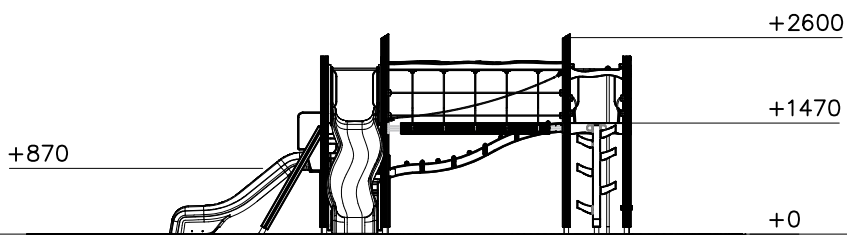

- EN/AS Impact Area 67.1 m²
- - - - Falling Space 70.7 m²
- Max Falling Height 1470 mm

DATE: 26.5.2023

702286  65x65	PCS 1	702339  118x78	PCS 1	705211  L=724	PCS 15	705214  45x145x724	PCS 6	705219  L=2246	PCS 13	705227  	PCS 1
705230  	PCS 1	705247  	PCS 1	705258  	PCS 4	705262  	PCS 1	705368  	PCS 1	705506  	PCS 4
705507  	PCS 4	705511  	PCS 4	706181  L=2538	PCS 2	706185  	PCS 1	706193  L=946	PCS 2	706505  35x70x730	PCS 4
706531  FASTENER KIT	PCS 5	706541  FASTENER KIT	PCS 1	706542  FASTENER KIT	PCS 1	706560-707  15x765x370	PCS 2	706561-707  15x765x370	PCS 2	706980  SLIDE 80M	PCS 2
707133  10x80x745	PCS 2	708752  45x145x500	PCS 1	708761  	PCS 1	709111  L=2260	PCS 1	900240  Ø8x70	PCS 10	901868  Ø30x598	PCS 6
901902  30.7x60.9x100	PCS 2	901916  L 650	PCS 1	903093  Ø8x90	PCS 72	904451  +1470	PCS 1	905104  M10	PCS 68	905833  +870	PCS 1
907695-216 	PCS 1	907698-216  L 2054	PCS 1	908021  3x212x214	PCS 4	909511  90x90x650	PCS 5	909519  50x380x380	PCS 6	909521  	PCS 17

DATE: 26.5.2023

980114	PCS	P07524	PCS	P13351	PCS		PCS		PCS		PCS
	8		4		2						
Ø4x20				L 2400							
	PCS		PCS		PCS		PCS		PCS		PCS
	PCS		PCS		PCS		PCS		PCS		PCS
	PCS		PCS		PCS		PCS		PCS		PCS
	PCS		PCS		PCS		PCS		PCS		PCS
	PCS		PCS		PCS		PCS		PCS		PCS