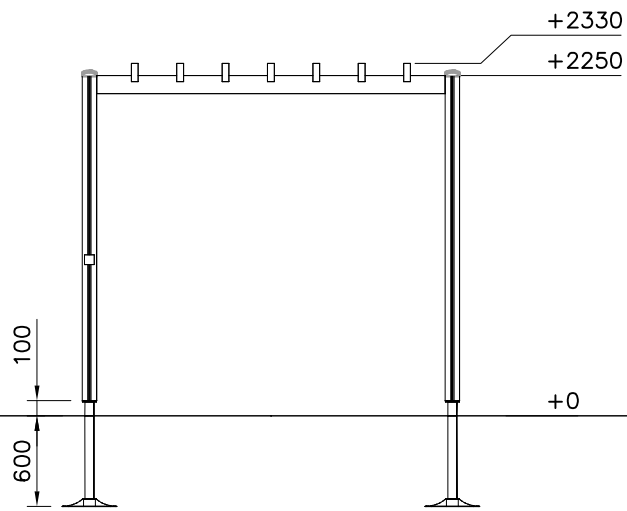

LAPPSET®

PROMENADE

ASENNUSOHJE
MONTERINGSANSVISNING
INSTALLATION INSTRUCTION
AUFBAUANLEITUNG
NOTICE D'INSTALLATION

DATE: 17.10.2019

Q13262

DATE: 17.10.2019

007300  45x120x2900	PCS 7	702286  65x65	PCS 1	706484  93x93x2150	PCS 4	706531	PCS 4	707295  L 2304	PCS 4	903093  Ø8x90	PCS 30
905066  S30H	PCS 14	905138  GRAY	PCS 4	905196  GRAY	PCS 4	909506  Ø3.5x13	PCS 4	909511  90x90x650	PCS 4	909519  50x380x380	PCS 4
980131  Ø6x60	PCS 16		PCS		PCS		PCS		PCS		PCS
	PCS		PCS		PCS		PCS		PCS		PCS
	PCS		PCS		PCS		PCS		PCS		PCS
	PCS		PCS		PCS		PCS		PCS		PCS
	PCS		PCS		PCS		PCS		PCS		PCS

<p>DET 1</p> 	<p>DET 2</p> 	<p>DET 3</p> 	<p>DET 4</p> 