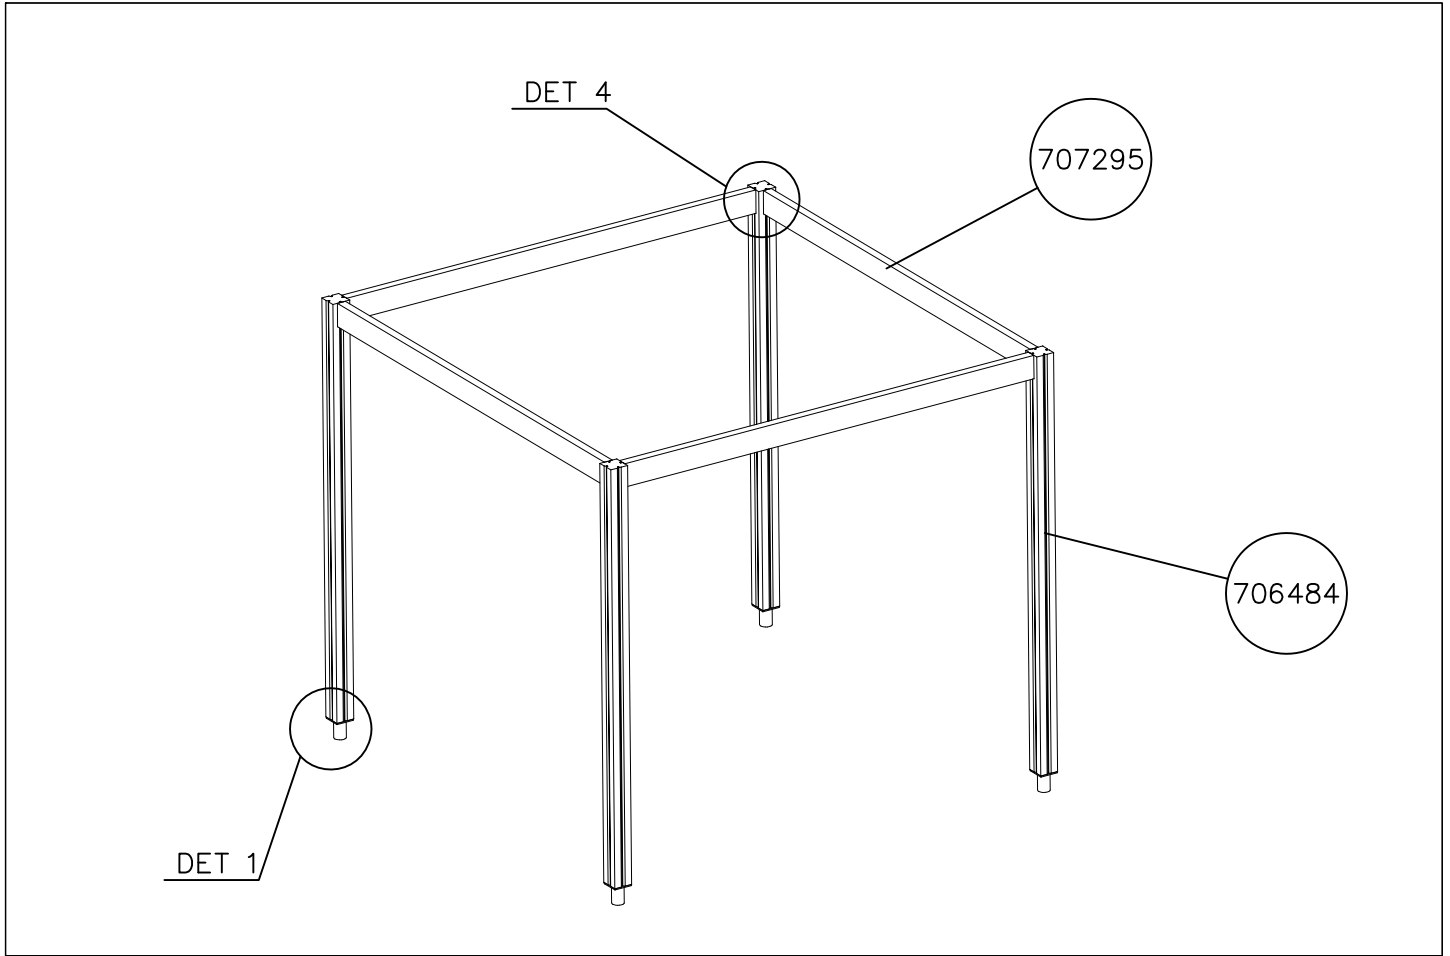

LAPPSET®

PROMENADE

ASENNUSOHJE
MONTERINGSANSVISNING
INSTALLATION INSTRUCTION
AUFBAUANLEITUNG
NOTICE D'INSTALLATION

DATE: 17.10.2019

Q13262

DATE: 17.10.2019

007300  45x120x2900	PCS 7	702286  65x65	PCS 1	706484  93x93x2150	PCS 4	706531	PCS 4	707295  L 2304	PCS 4	903093  Ø8x90	PCS 30
905066  S30H	PCS 14	905138  GRAY	PCS 4	905196  GRAY	PCS 4	909506  Ø3.5x13	PCS 4	909511  90x90x650	PCS 4	909519  50x380x380	PCS 4
980131  Ø6x60	PCS 16		PCS		PCS		PCS		PCS		PCS
	PCS		PCS		PCS		PCS		PCS		PCS
	PCS		PCS		PCS		PCS		PCS		PCS
	PCS		PCS		PCS		PCS		PCS		PCS
	PCS		PCS		PCS		PCS		PCS		PCS

<p>DET 1</p> 	<p>DET 2</p> 	<p>DET 3</p> 	<p>DET 4</p> 