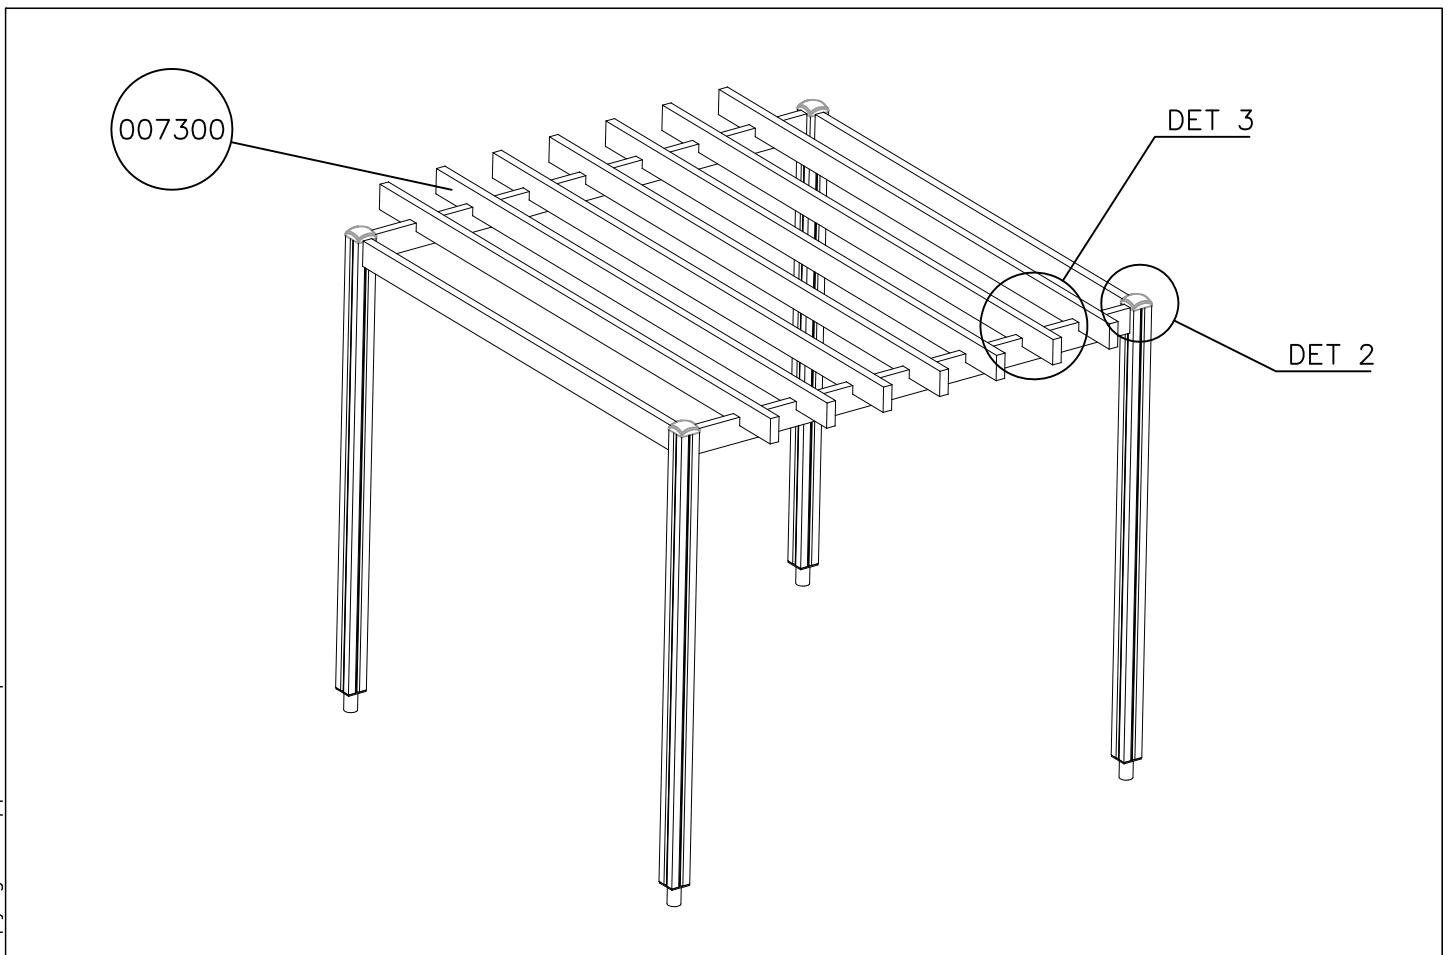

LAPPSET®

PROMENADE

ASENNUSOHJE
MONTERINGSANSVISNING
INSTALLATION INSTRUCTION
AUFBAUANLEITUNG
NOTICE D'INSTALLATION

DATE: 17.10.2019

Q13262

DATE: 17.10.2019

007300  45x120x2900	PCS 7	702286  65x65	PCS 1	706484  93x93x2150	PCS 4	706531	PCS 4	707295  L 2304	PCS 4	903093  Ø8x90	PCS 30
905066  S30H	PCS 14	905138  GRAY	PCS 4	905196  GRAY	PCS 4	909506  Ø3.5x13	PCS 4	909511  90x90x650	PCS 4	909519  50x380x380	PCS 4
980131  Ø6x60	PCS 16		PCS		PCS		PCS		PCS		PCS
	PCS		PCS		PCS		PCS		PCS		PCS
	PCS		PCS		PCS		PCS		PCS		PCS
	PCS		PCS		PCS		PCS		PCS		PCS
	PCS		PCS		PCS		PCS		PCS		PCS

<p>DET 1</p> 	<p>DET 2</p> 	<p>DET 3</p> 	<p>DET 4</p> 