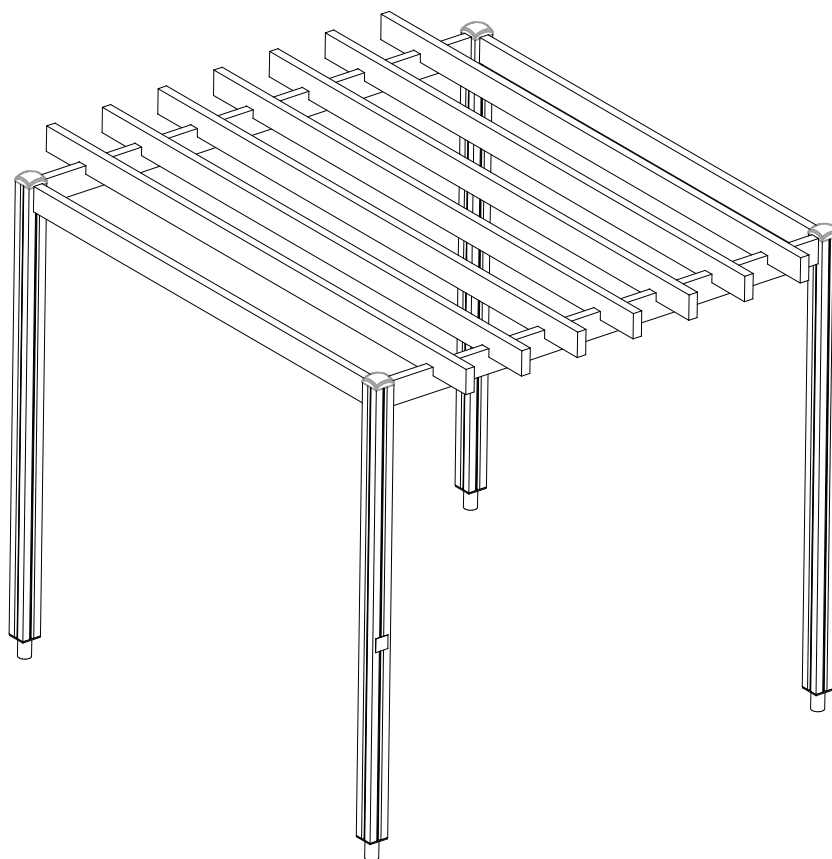

LAPPSET®

PROMENADE

ASENNUSOHJE
MONTERINGSANSVISNING
INSTALLATION INSTRUCTION
AUFBAUANLEITUNG
NOTICE D'INSTALLATION

DATE: 17.10.2019

Q13262

DATE: 17.10.2019

007300  45x120x2900	PCS 7	702286  65x65	PCS 1	706484  93x93x2150	PCS 4	706531	PCS 4	707295  L 2304	PCS 4	903093  Ø8x90	PCS 30
905066  S30H	PCS 14	905138  GRAY	PCS 4	905196  GRAY	PCS 4	909506  Ø3.5x13	PCS 4	909511  90x90x650	PCS 4	909519  50x380x380	PCS 4
980131  Ø6x60	PCS 16		PCS		PCS		PCS		PCS		PCS
	PCS		PCS		PCS		PCS		PCS		PCS
	PCS		PCS		PCS		PCS		PCS		PCS
	PCS		PCS		PCS		PCS		PCS		PCS
	PCS		PCS		PCS		PCS		PCS		PCS

<p>DET 1</p> 	<p>DET 2</p> 	<p>DET 3</p> 	<p>DET 4</p> 