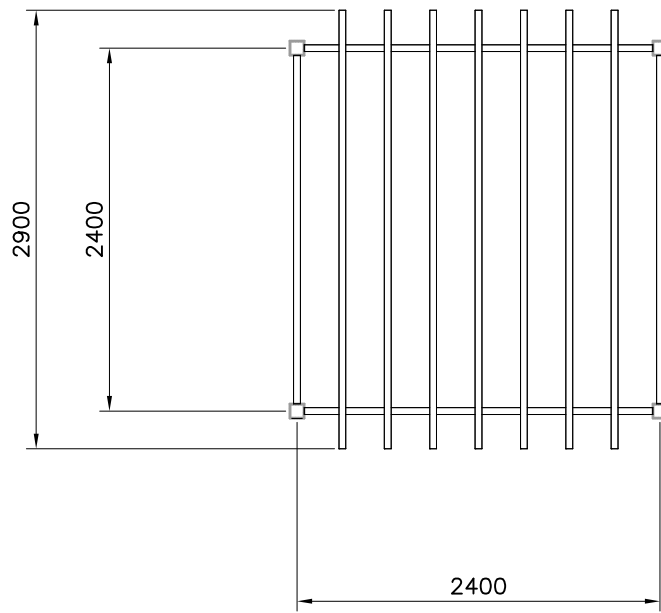

LAPPSET®

PROMENADE

ASENNUSOHJE
MONTERINGSANSVISNING
INSTALLATION INSTRUCTION
AUFBAUANLEITUNG
NOTICE D'INSTALLATION

DATE: 17.10.2019

Q13262

DATE: 17.10.2019

007300  45x120x2900	PCS 7	702286  65x65	PCS 1	706484  93x93x2150	PCS 4	706531	PCS 4	707295  L 2304	PCS 4	903093  Ø8x90	PCS 30
905066  S30H	PCS 14	905138  GRAY	PCS 4	905196  GRAY	PCS 4	909506  Ø3.5x13	PCS 4	909511  90x90x650	PCS 4	909519  50x380x380	PCS 4
980131  Ø6x60	PCS 16		PCS		PCS		PCS		PCS		PCS
	PCS		PCS		PCS		PCS		PCS		PCS
	PCS		PCS		PCS		PCS		PCS		PCS
	PCS		PCS		PCS		PCS		PCS		PCS
	PCS		PCS		PCS		PCS		PCS		PCS

<p>DET 1</p> 	<p>DET 2</p> 	<p>DET 3</p> 	<p>DET 4</p> 