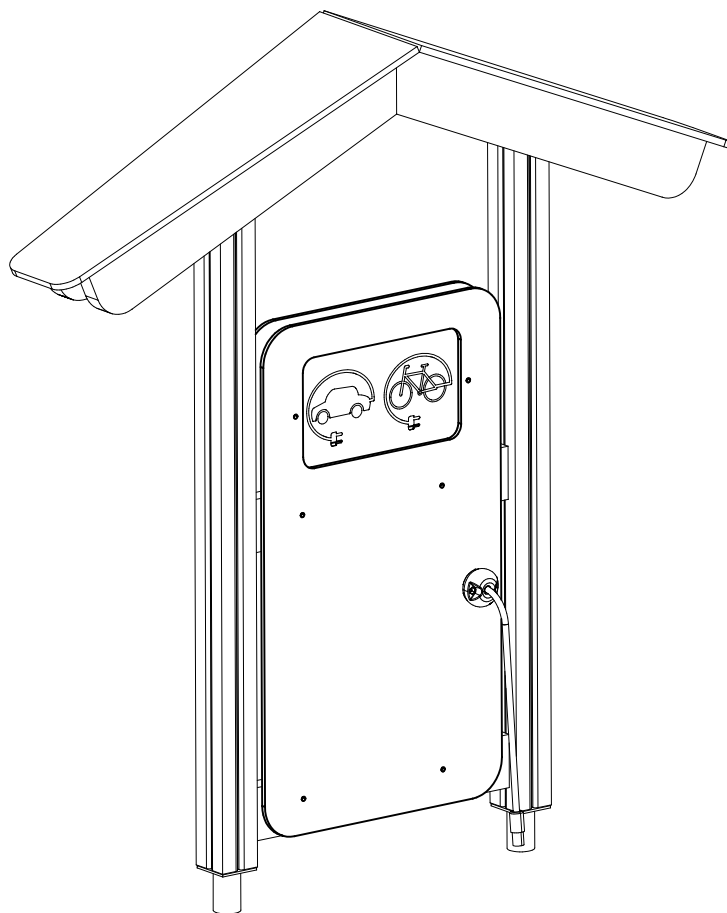

LAPPSET®

FINNO

ASENNUSOHJE
MONTERINGSANSVISNING
INSTALLATION INSTRUCTION
AUFBAUANLEITUNG
NOTICE D'INSTALLATION

DATE: 8.4.2020

Q13026-3

DATE: 8.4.2020

| | | | | | | | | | | | |
|--|-----------|---|----------|---|----------|--|-----------|--|-----------|--|-----------|
| 702286  65x65 | PCS 1 | 706439  L 704 | PCS 2 | 706527  93x93x1600 | PCS 2 | 706531  Ø8x90 | PCS 2 | 903093  Ø8x90 | PCS 8 | 905083  Ø8x90 | PCS 16 |
| 905112  | PCS 16 | 909129  M12x300 | PCS 2 | 909233  8x100 | PCS 4 | 909236  8x55 | PCS 8 | 909248  M12 | PCS 2 | 909506  Ø3.5x13 | PCS 4 |
| 909511  90x90x650 | PCS 2 | 909519  50x380x380 | PCS 2 | 909876  8x40 | PCS 8 | 980103  4x50 | PCS 20 | 980150  M8 | PCS 16 | 980151  | PCS 16 |
| 980154  Ø24/13 | PCS 4 | 980509  90x3,4 | PCS 4 | P00978  | PCS 2 | P01848  | PCS 2 | P10001-707  | PCS 2 | P10005  | PCS 4 |
| P12921  | PCS 2 | | PCS | | PCS | | PCS | | PCS | | PCS |
| | PCS | | PCS | | PCS | | PCS | | PCS | | PCS |
| | PCS | | PCS | | PCS | | PCS | | PCS | | PCS |