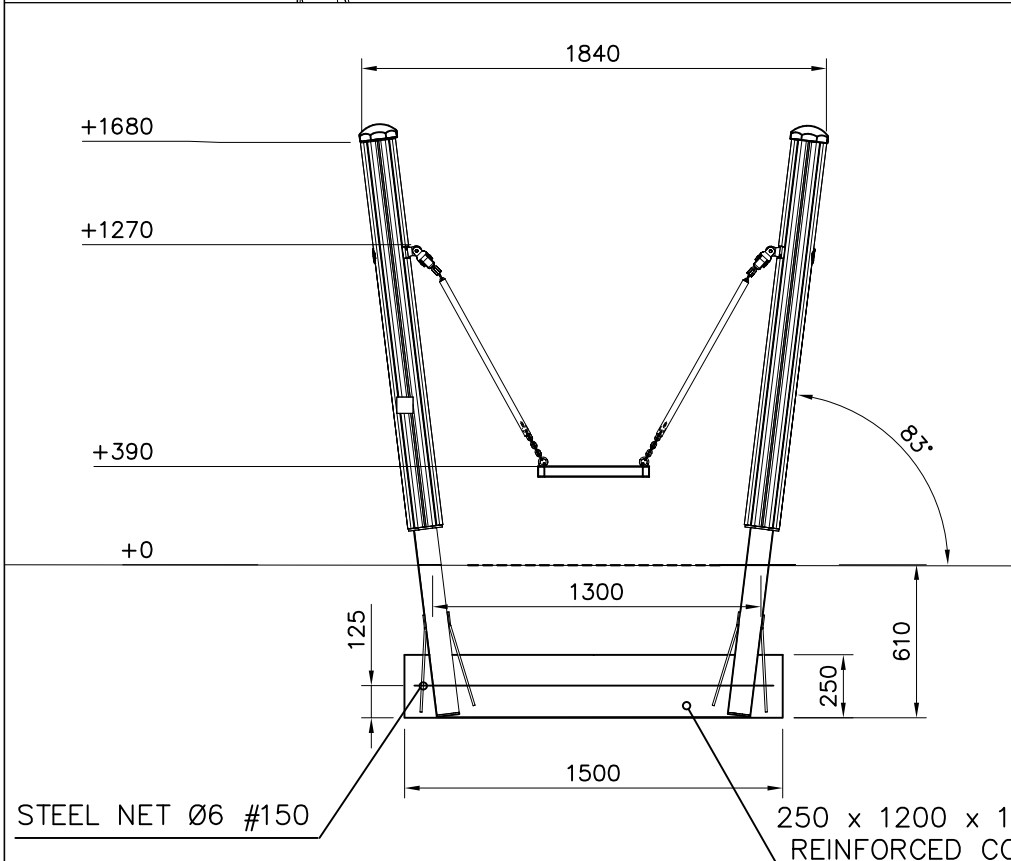

① 903112	PCS	② P14271	PCS
	2		2
750		140x140x1550	
③ 908414	PCS	④ 910702	PCS
	2		2
		2.9x44x61	
⑤ 910722	PCS	⑥ 903158	PCS
	2		2
50/17x3		M16	
⑦ 908612	PCS	⑧ 980129	PCS
	2		4
Ø60x27		Ø5x35	
⑨ 702286	PCS	⑩ 909506	PCS
	1		4
LAPPSET Group Ltd P.O. Box 100 FIN-00000 LAPPSET Puhelin: +358 (0)9 2500 2000 Faksi: +358 (0)9 2500 2001 Sähköposti: info@lappset.fi www.lappset.fi		65x65	3,5x13
⑪ 905139	PCS	⑫ 905197	PCS
	2		2
BLACK		BLACK	
	PCS	⑬ 980131	PCS
			8
		6x60	

—— EN Impact Area 7.7 m²
 - - - - Falling Space 7.7 m²
 Max Falling Height 1000 mm