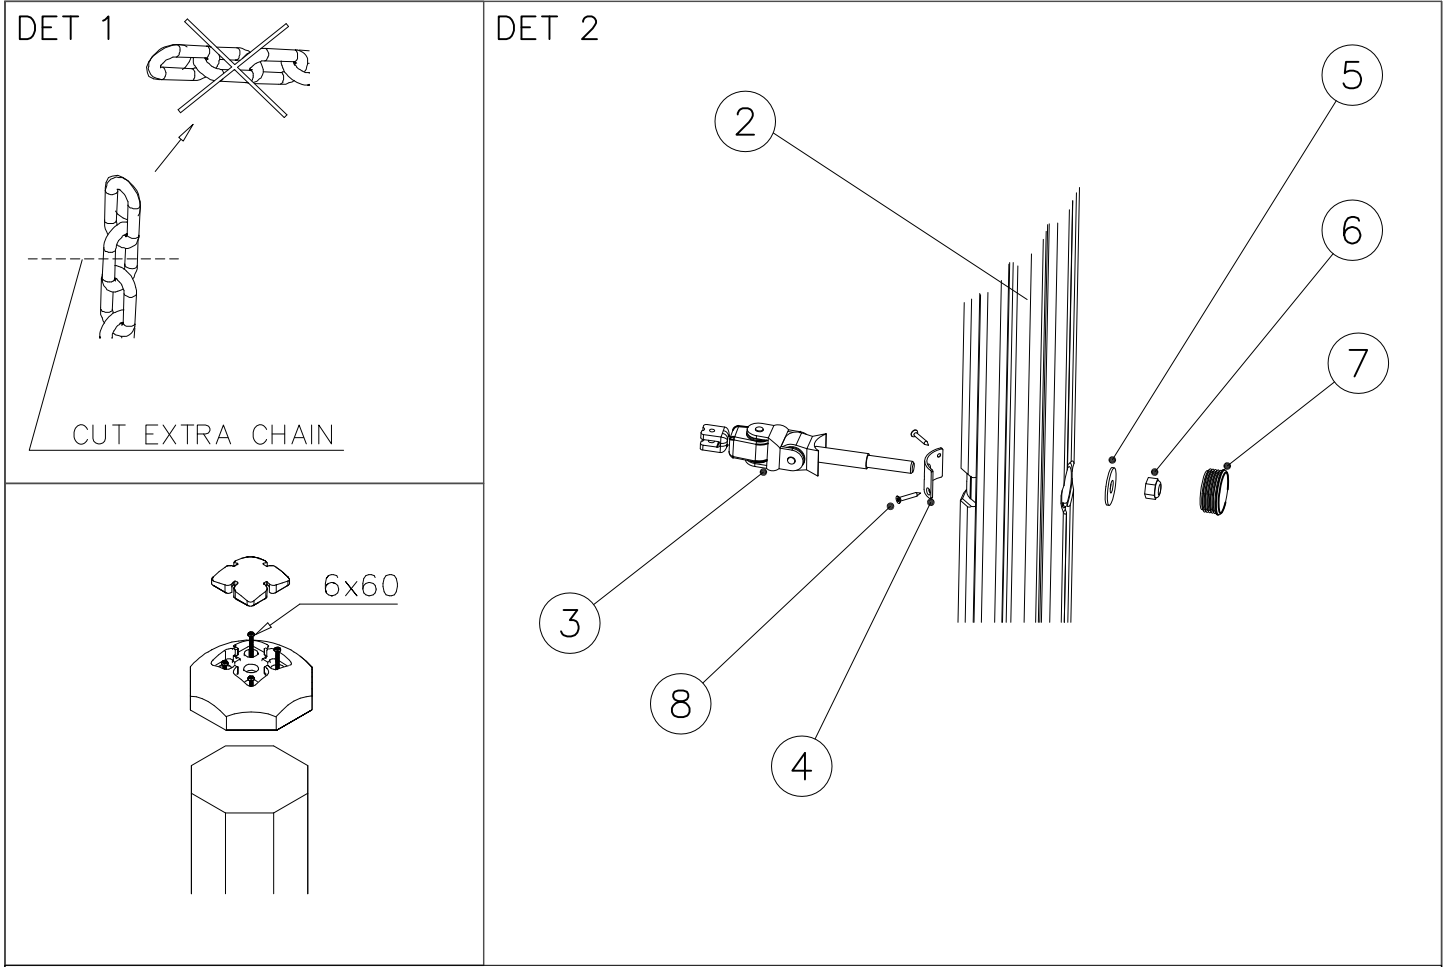

—— EN Impact Area 7.7 m²
 - - - - Falling Space 7.7 m²
 Max Falling Height 1000 mm