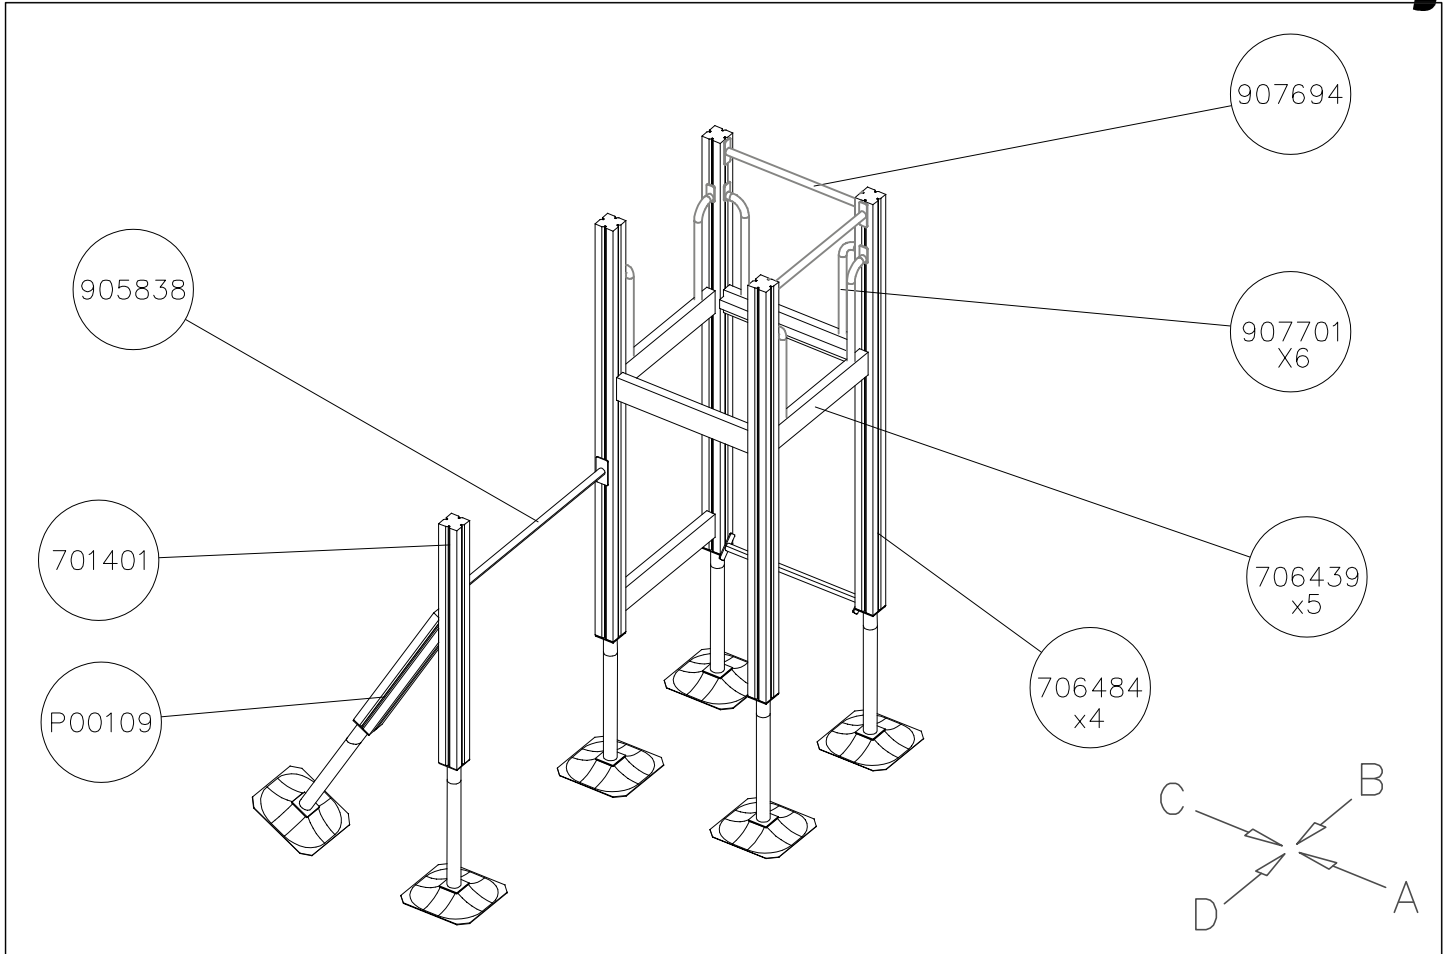

DATE: 12.11.2024