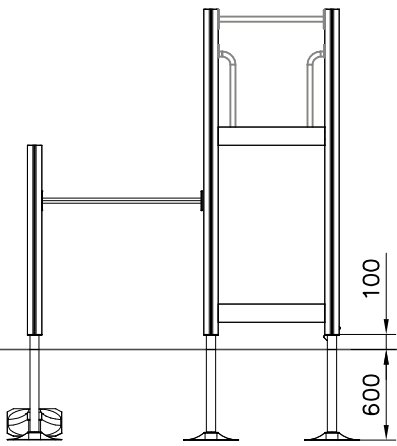

DATE: 12.11.2024

1:50

(B)

(A)