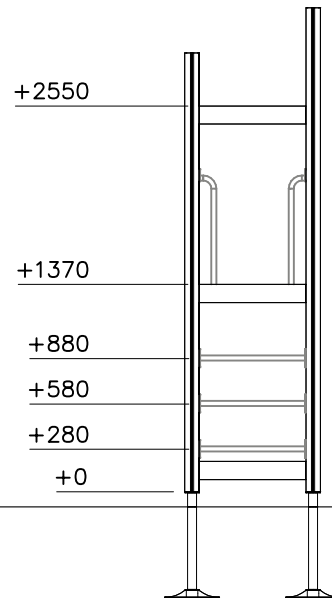

DATE: 12.11.2024

1:50

(B)

(A)

(C)

(D)