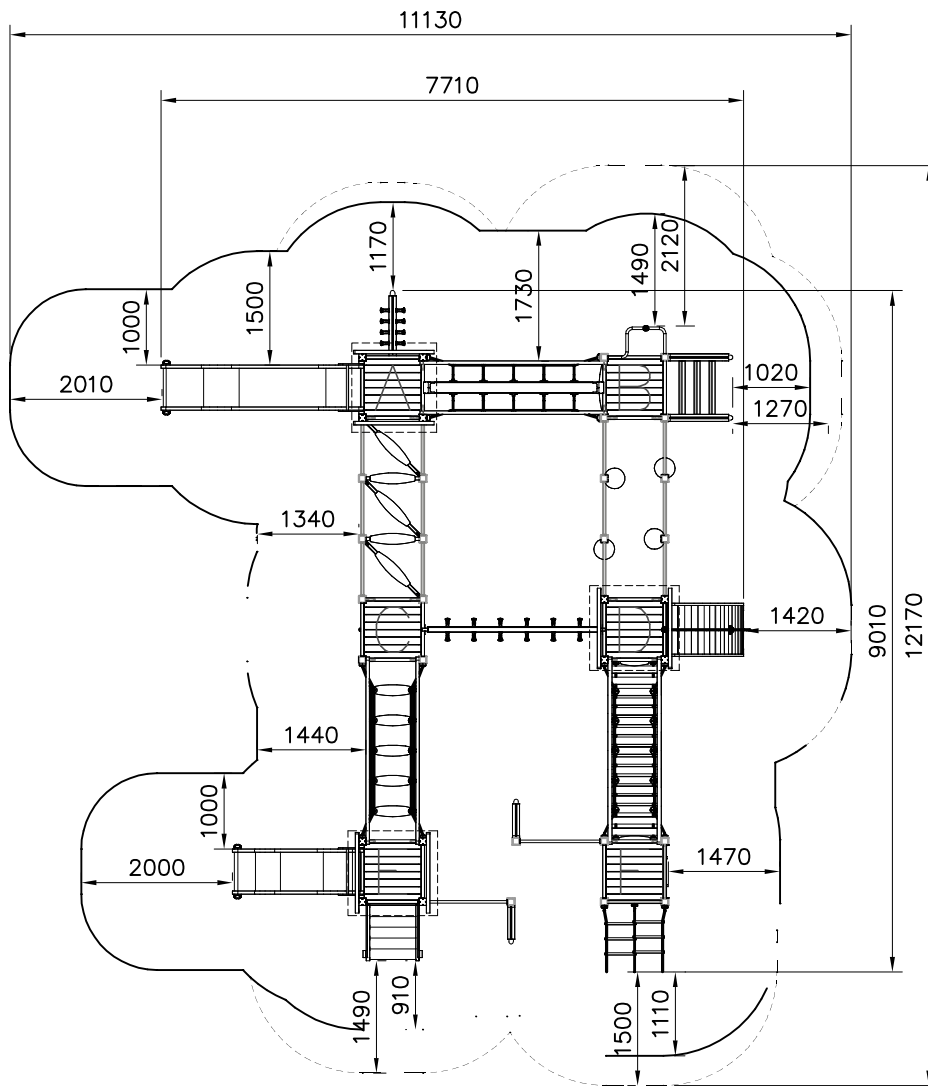

DATE: 12.11.2024

706885	PCS 1	707133	PCS 2	707145	PCS 2	707146-705	PCS 4	707191	PCS 1	707224	PCS 1
											
		10x80x745		43x93x717		15x145x1153		+870			
707255	PCS 4	707259-305	PCS 2	707260-305	PCS 2	707262	PCS 1	707268	PCS 1	707270	PCS 1
											
45x120x2480		2340x800		2375x600		70x145x2235					
707290	PCS 1	707584	PCS 2	707604-305	PCS 2	707607	PCS 17	707608-305	PCS 2	707696-704	PCS 4
											
127x300x2355		55x120x2480		685x2394		32x95x612		Ø16x2374		15x265x275	
707729	PCS 4	707732	PCS 32	707876	PCS 1	711467	PCS 1	900240	PCS 80	901868	PCS 6
											
		FASTENER KIT						Ø8x70		Ø34x598	
901879	PCS 4	901902	PCS 4	902086	PCS 4	903093	PCS 136	905051	PCS 4	905104	PCS 8
											
		30.7x60.9x100		148x172x254		Ø8x90		Ø24/8.5		M10	
905138	PCS 22	905196	PCS 22	905838-216	PCS 2	907688-216	PCS 12	907694-216	PCS 23	907701-216	PCS 20
											
GRAY		GRAY		L 1060				L 704			
909231	PCS 2	909233	PCS 2	909256	PCS 28	909511	PCS 40	909519	PCS 42	909521	PCS 2
											
8x130		8x100		Ø16/8.4		90x90x650		50x380x380			

DATE: 12.11.2024

980114	PCS	980123	PCS	980128	PCS	980131	PCS	980151	PCS	P00109	PCS
	8		48		16		88		4		2
Ø4x20		Ø7x60		Ø7x40		Ø6x60		Ø16/8,4		L 840	
	PCS		PCS		PCS		PCS		PCS		PCS
	PCS		PCS		PCS		PCS		PCS		PCS
	PCS		PCS		PCS		PCS		PCS		PCS
	PCS		PCS		PCS		PCS		PCS		PCS
	PCS		PCS		PCS		PCS		PCS		PCS

<p>M10 905104</p>	<p>100 S 600</p>	<p>100 Sand 0.2-2 mm / Gravel 2-8 mm S 580</p>
<p>S 600</p>	<p>Ø7x40 901879 Hoxl Slide sheet gap Liukupeltti rako.</p>	<p>M12x40 Ø24/13</p>
<p>100 S 600</p>		

- EN/AS Impact Area 91.5 m<sup>2</sup>
- - - Falling Space 98.1 m<sup>2</sup>  
Max Falling Height 1590 mm