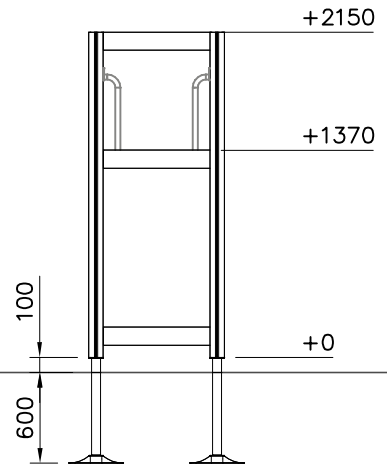

DATE: 12.11.2024

1:50

(B)

(A)

(D)

(C)