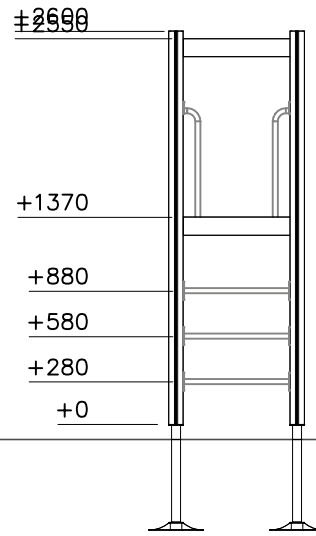

DATE: 12.11.2024

1:50

(B)

(A)