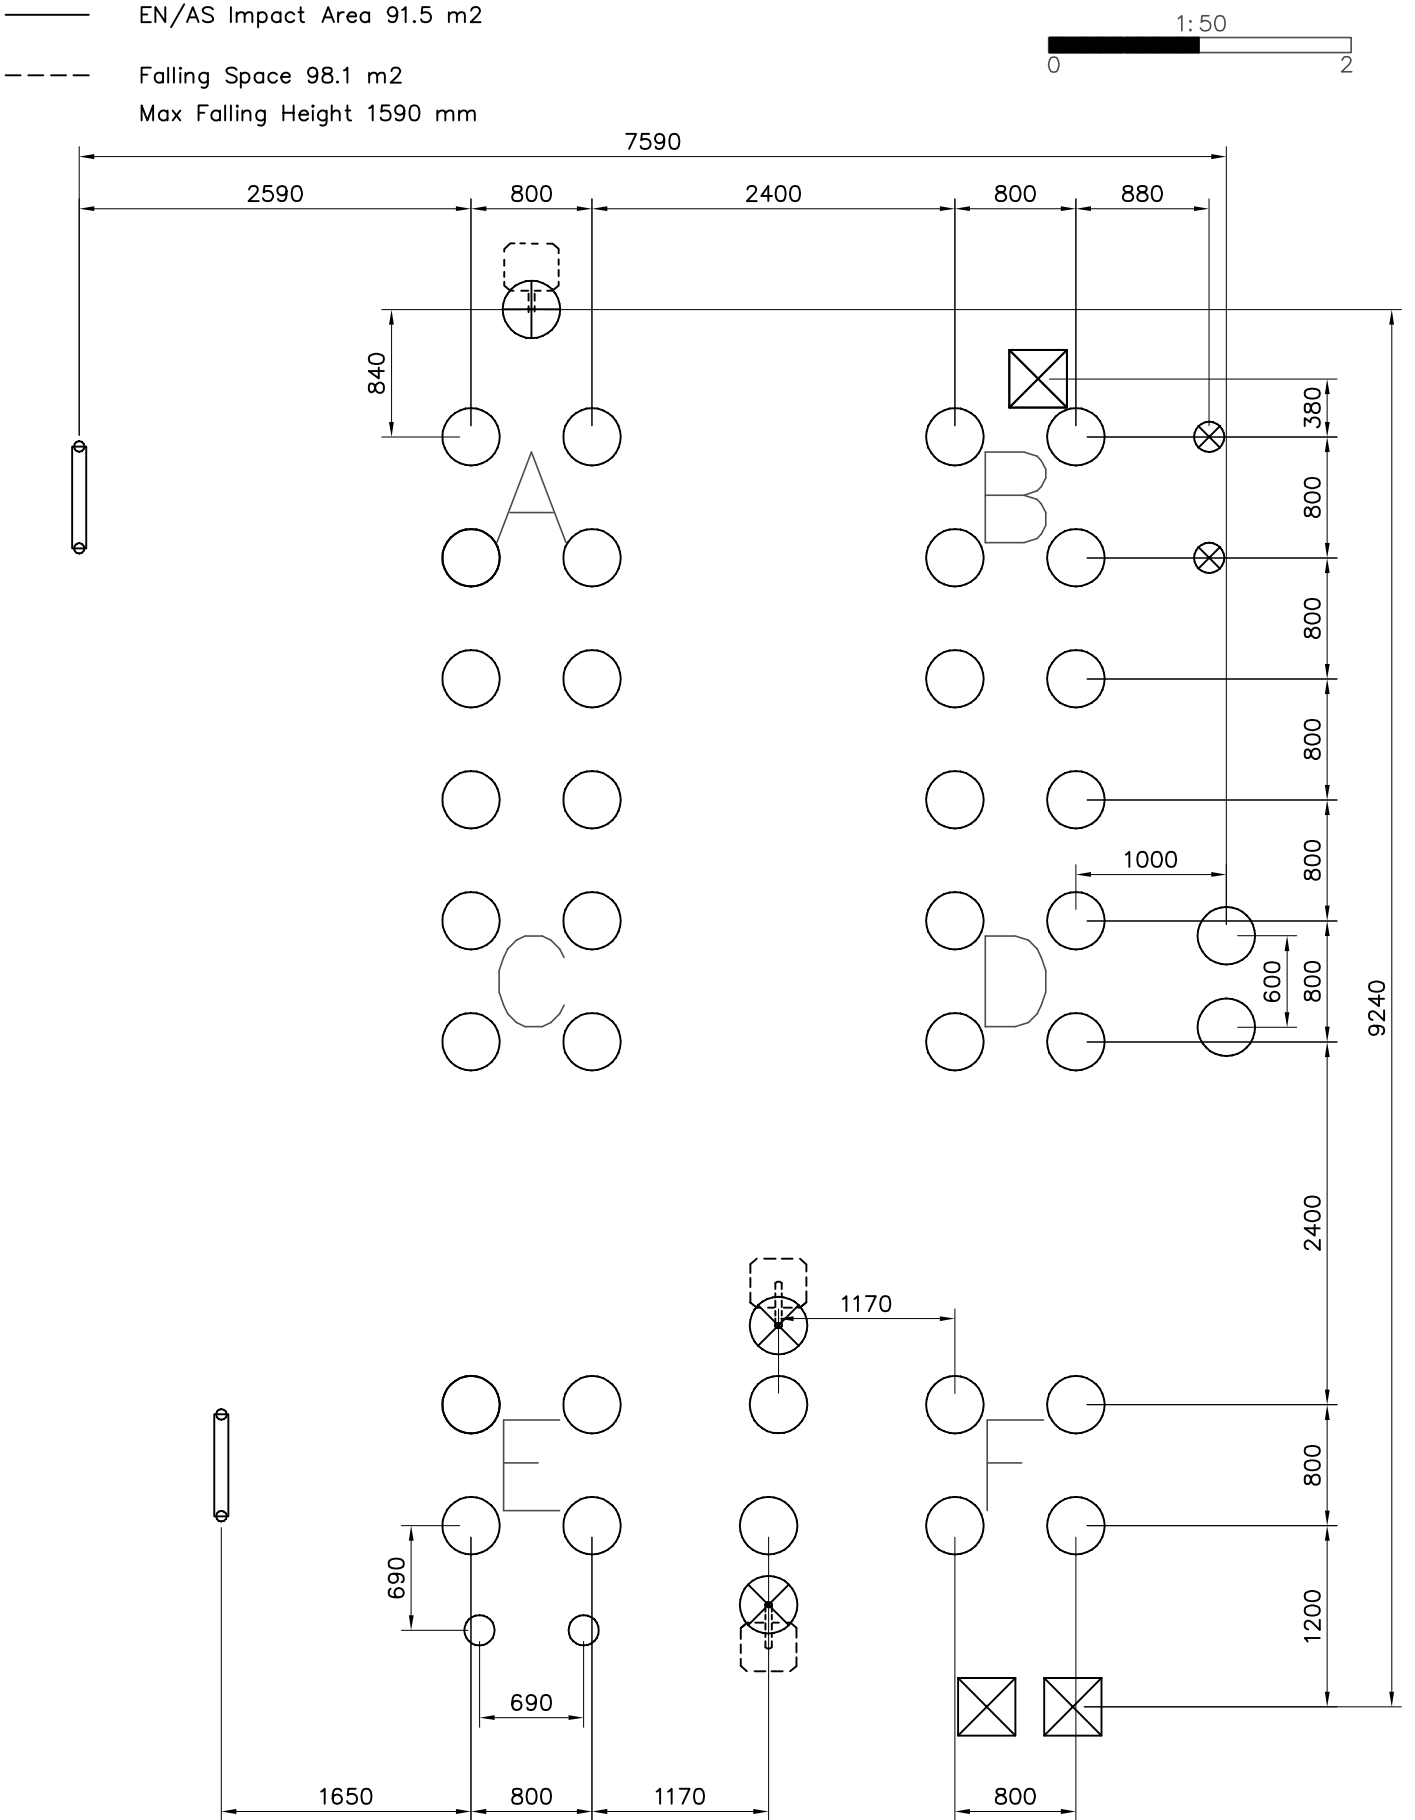

### **Q12685-2**

DATE: 12.11.2024

008986  750x750	PCS 6	701088  45x645x1670	PCS 1	701092  15x120x700	PCS 1	701401  L 1250	PCS 1	702286  65x65	PCS 1	702339  118x78	PCS 1
703130  	PCS 1	703133  	PCS 1	703139  	PCS 3	704417  93x93x2900	PCS 6	706371-705  15x345x750	PCS 4	706439  L 704	PCS 34
706441  93x93x1550	PCS 1	706443  32x45x702	PCS 12	706444  93x93x3200	PCS 8	706450-604  600x381x2685	PCS 1	706452-604  600x780x1470	PCS 1	706453  15x145x600	PCS 13
706461-705  15x400x703	PCS 1	706462-305  15x400x703	PCS 1	706473-305  15x400x703	PCS 1	706484  93x93x2150	PCS 18	706505  35x70x730	PCS 4	706510  45x120x1030	PCS 3
706518  95x1005x1365	PCS 1	706519  95x1005x1365	PCS 1	706521-305  L 2120	PCS 1	706531  FASTENER KIT	PCS 40	706533  FASTENER KIT	PCS 2	706534  FASTENER KIT	PCS 1
706535  FASTENER KIT	PCS 6	706536  FASTENER KIT	PCS 1	706538  FASTENER KIT	PCS 3	706544  FASTENER KIT	PCS 1	706546  FASTENER KIT	PCS 1	706662  93x93x2600	PCS 2
706727-705  10x702x640	PCS 1	706744  15x145x380	PCS 1	706746  45x640x701	PCS 4	706748  FASTENER KIT	PCS 4	706766-705  FASTENER KIT	PCS 1	706778  FASTENER KIT	PCS 1

DATE: 12.11.2024

980114	PCS	980123	PCS	980128	PCS	980131	PCS	980151	PCS	P00109	PCS
	8		48		16		88		4		2
Ø4x20		Ø7x60		Ø7x40		Ø6x60		Ø16/8,4		L 840	
	PCS		PCS		PCS		PCS		PCS		PCS
	PCS		PCS		PCS		PCS		PCS		PCS
	PCS		PCS		PCS		PCS		PCS		PCS
	PCS		PCS		PCS		PCS		PCS		PCS
	PCS		PCS		PCS		PCS		PCS		PCS

<p>M10 905104</p>	<p>100 S 600</p>	<p>100 Sand 0.2-2 mm / Gravel 2-8 mm S 580</p>
<p>S 600</p>	<p>Ø7x40 901879 Hoxl Slide sheet gap Liukupeltti rako.</p>	<p>M12x40 Ø24/13</p>
<p>100 S 600</p>		

- EN/AS Impact Area 91.5 m<sup>2</sup>
- - - Falling Space 98.1 m<sup>2</sup>  
Max Falling Height 1590 mm