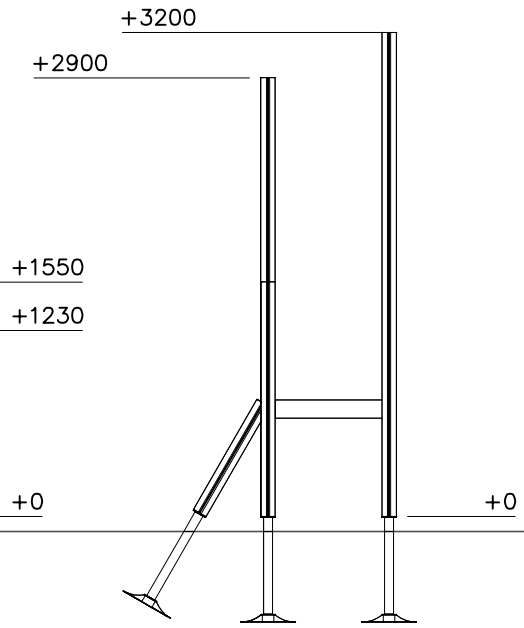

DATE: 12.11.2024

1:50

(A)

(B)

(C)

(D)