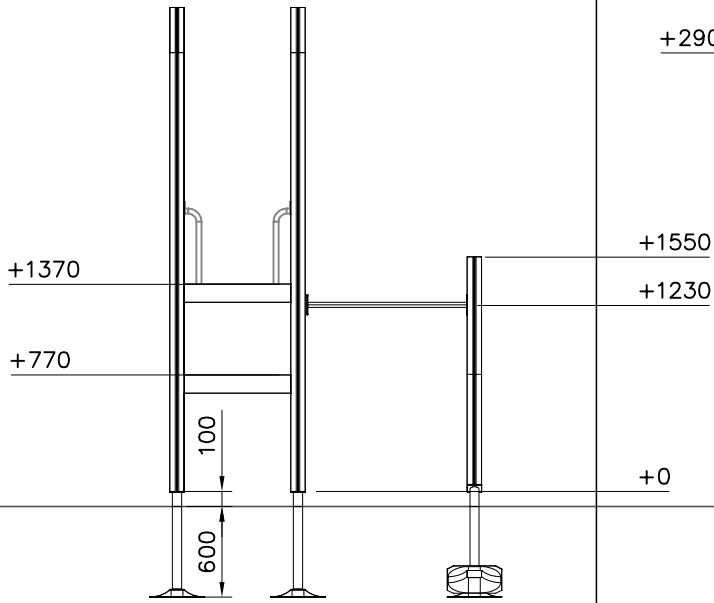

DATE: 12.11.2024

1:50

(A)