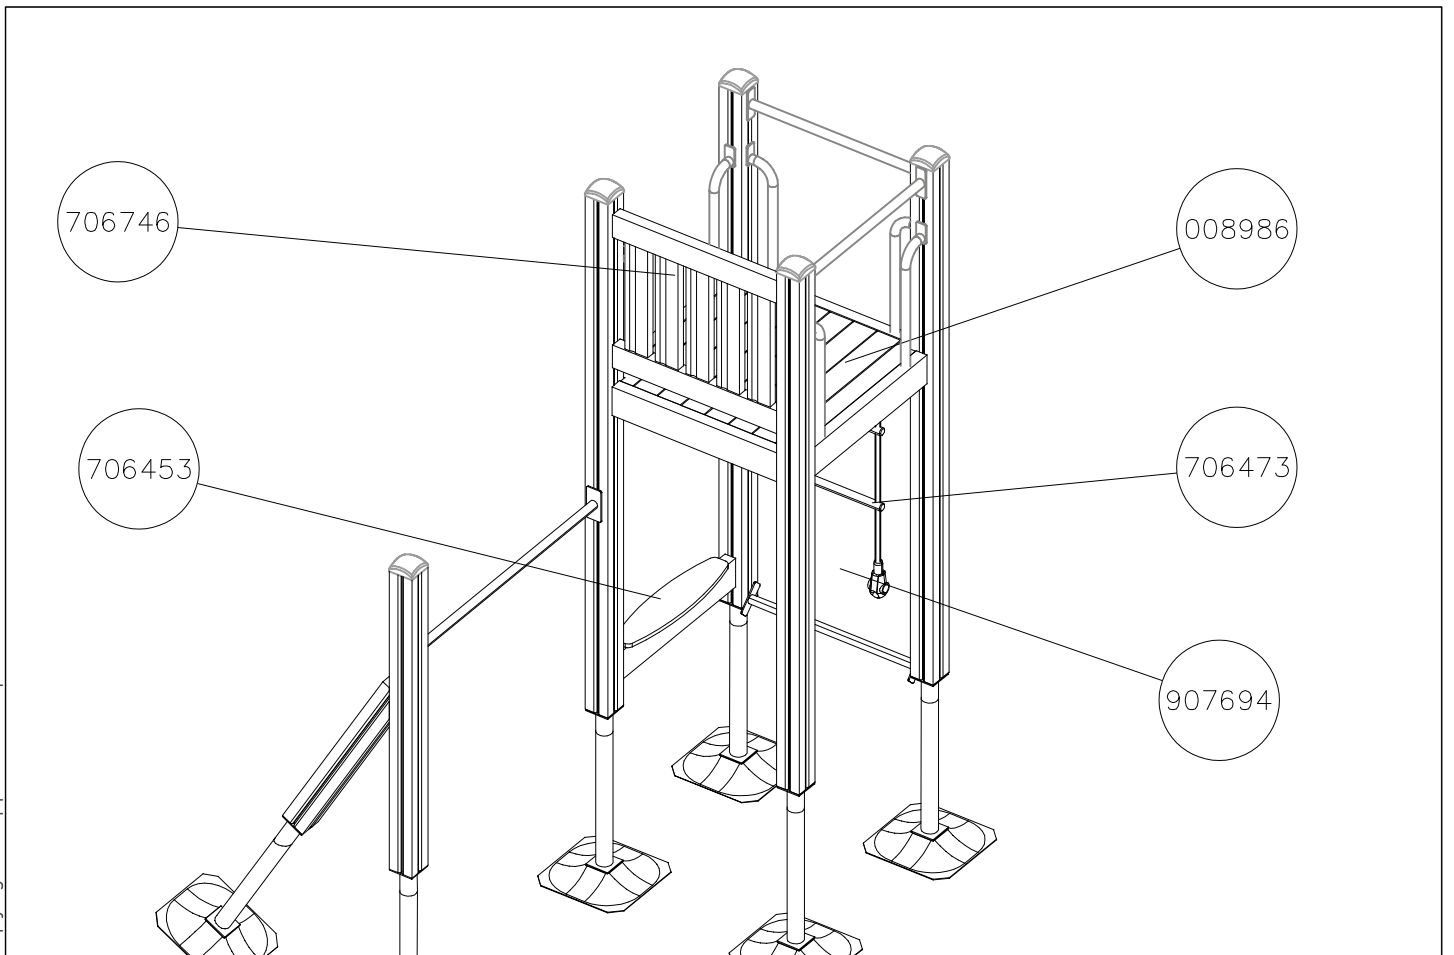

DATE: 12.11.2024