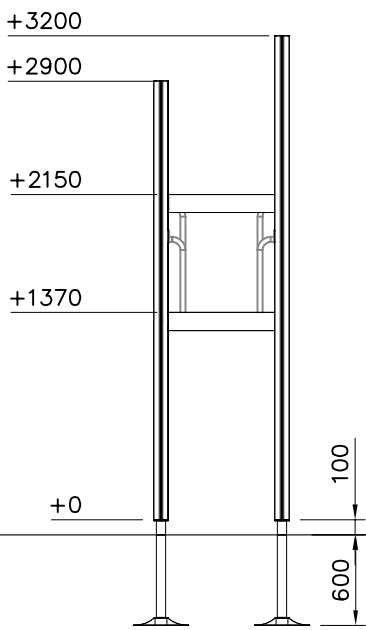

DATE: 12.11.2024

1:50

A

B

C

D