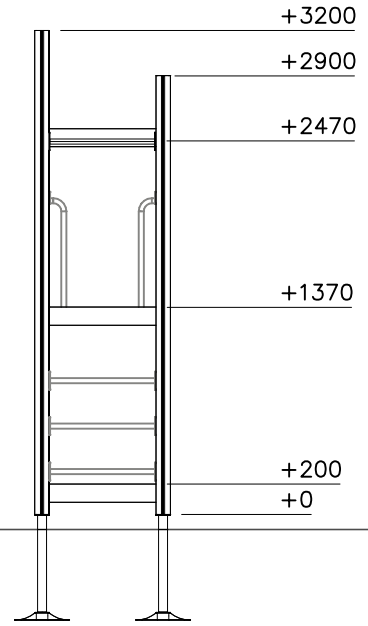

DATE: 12.11.2024

1:50

(B)

(A)