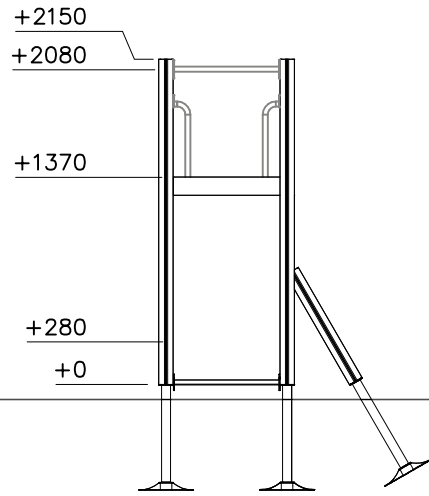

DATE: 12.11.2024

1:50

(B)

(A)