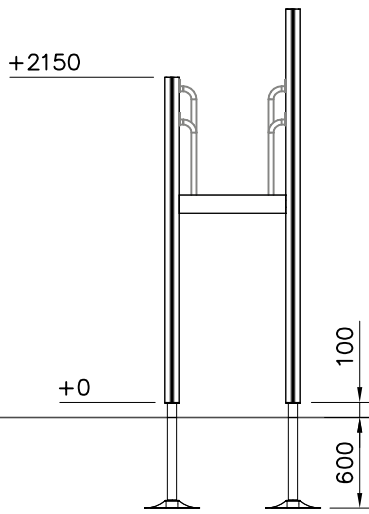

DATE: 12.11.2024

1:50

(B)

(A)