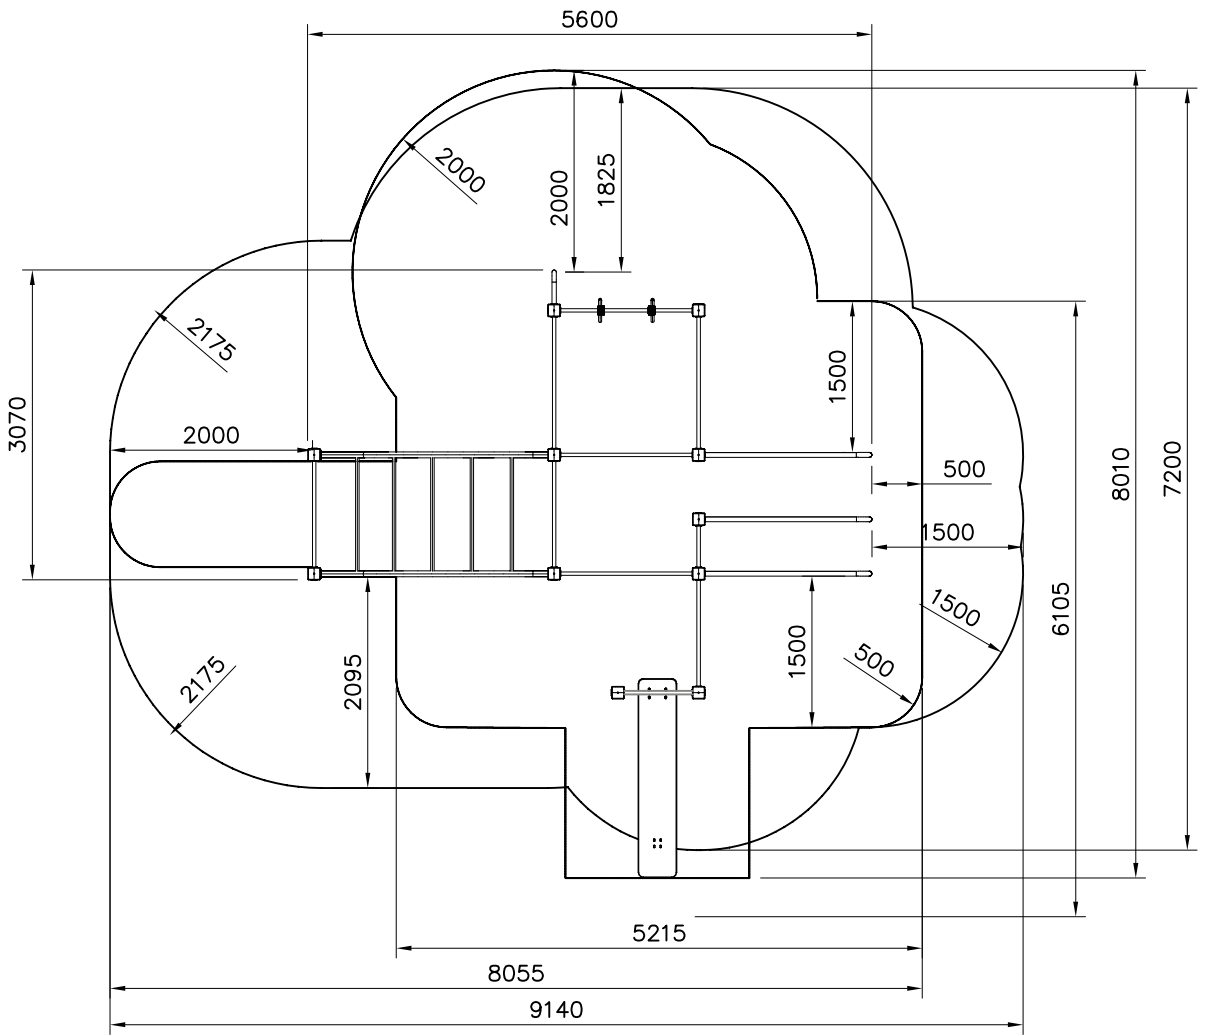

Max falling height

- EN/AS Impact Area / Area of movement 52.2 m²
- Training Space Area 35.9 m²
- Max Falling Height 2530 mm

DATE: 13.8.2020

702286  65x65	PCS 1	705040  Ø16x764	PCS 2	705322  118x118x2500	PCS 4	705330  118x118x870	PCS 1	705347  118x118x1990	PCS 6	707881  118x78	PCS 1
707882  118x78	PCS 1	707883  118x78	PCS 1	707884  118x78	PCS 1	707885  100x150	PCS 1	900240  Ø8x70	PCS 24	902195  150x50x50	PCS 4
902232  M10x55	PCS 2	902233  M10x30	PCS 2	902272  90x90x450	PCS 3	902454  Ø8x90	PCS 2	903093  Ø8x90	PCS 12	905104  M10	PCS 44
905761  120x120x700	PCS 11	905800-216  2260x600x1270	PCS 1	905817-216  2626x386x60	PCS 1	905830  123x123x40	PCS 11	905838-216  L 1060	PCS 7	906006  Ø64/36,4x59	PCS 4
907694-216  L 704	PCS 2	908017-216  L 1315	PCS 5	908019-216  1500x1200	PCS 3	908062-216  L 420	PCS 2	909107  M12x80	PCS 4	909109  M12x40	PCS 4
909256  Ø16/8.4	PCS 144	909521  M10	PCS 1	909637  M10	PCS 12	909638  Ø20/10.5	PCS 24	909639  M10x25	PCS 12	909644  M12	PCS 8
980104  Ø5x90	PCS 11	980114  Ø4x20	PCS 28	980123  Ø7x60	PCS 160	980154  Ø24/13	PCS 32	980161  M10	PCS 4	P01987  2000x380	PCS 1