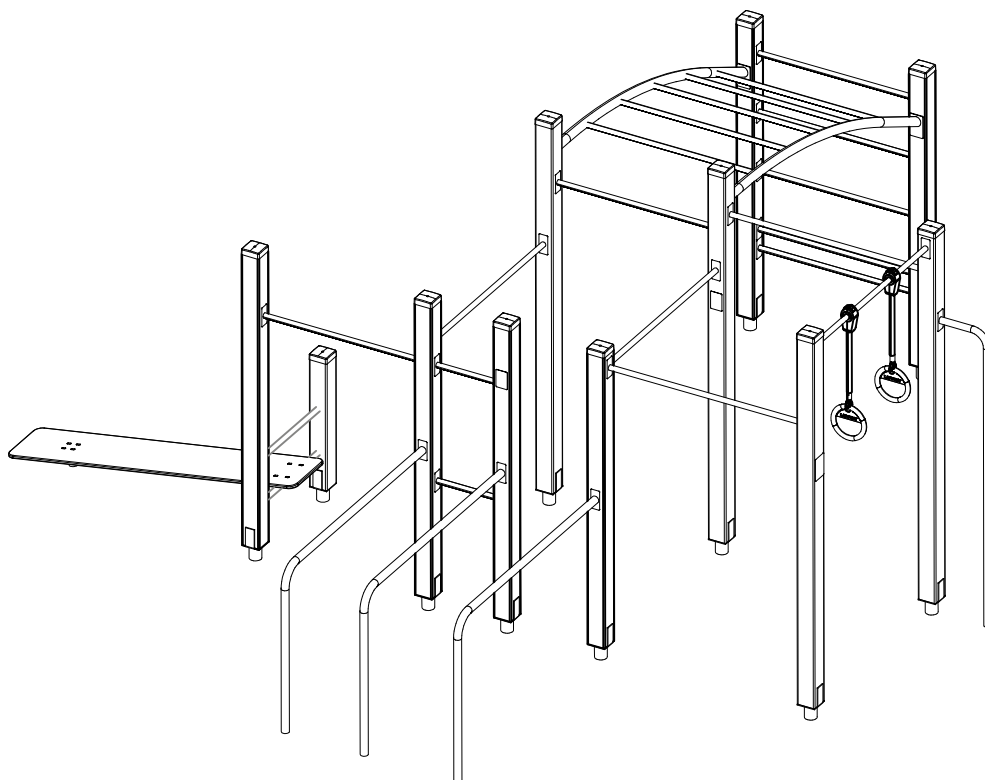

Max falling height

- EN/AS Impact Area / Area of movement 52.2 m²
- Training Space Area 35.9 m²
- Max Falling Height 2530 mm

DATE: 13.8.2020

702286  65x65	PCS 1	705040  Ø16x764	PCS 2	705322  118x118x2500	PCS 4	705330  118x118x870	PCS 1	705347  118x118x1990	PCS 6	707881  118x78	PCS 1
707882  118x78	PCS 1	707883  118x78	PCS 1	707884  118x78	PCS 1	707885  100x150	PCS 1	900240  Ø8x70	PCS 24	902195  150x50x50	PCS 4
902232  M10x55	PCS 2	902233  M10x30	PCS 2	902272  90x90x450	PCS 3	902454  Ø8x90	PCS 2	903093  Ø8x90	PCS 12	905104  M10	PCS 44
905761  120x120x700	PCS 11	905800-216  2260x600x1270	PCS 1	905817-216  2626x386x60	PCS 1	905830  123x123x40	PCS 11	905838-216  L 1060	PCS 7	906006  Ø64/36,4x59	PCS 4
907694-216  L 704	PCS 2	908017-216  L 1315	PCS 5	908019-216  1500x1200	PCS 3	908062-216  L 420	PCS 2	909107  M12x80	PCS 4	909109  M12x40	PCS 4
909256  Ø16/8.4	PCS 144	909521  M10	PCS 1	909637  M10	PCS 12	909638  Ø20/10.5	PCS 24	909639  M10x25	PCS 12	909644  M12	PCS 8
980104  Ø5x90	PCS 11	980114  Ø4x20	PCS 28	980123  Ø7x60	PCS 160	980154  Ø24/13	PCS 32	980161  M10	PCS 4	P01987  2000x380	PCS 1