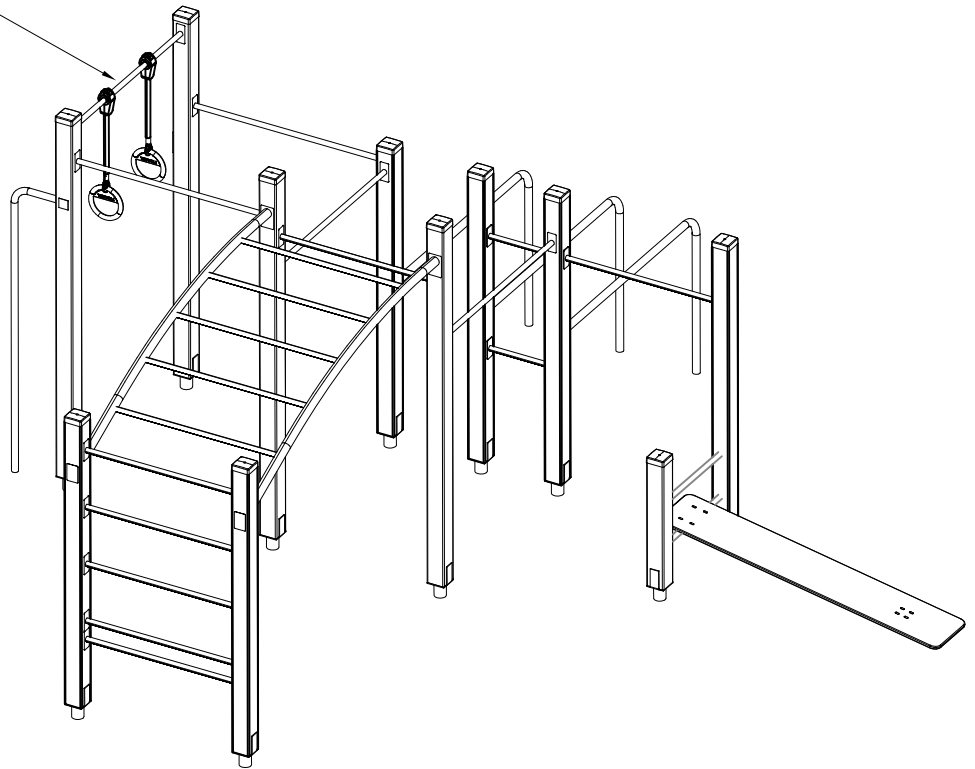

Max falling height

- EN/AS Impact Area / Area of movement 52.2 m²
- Training Space Area 35.9 m²
- Max Falling Height 2530 mm

DATE: 13.8.2020

702286  65x65	PCS 1	705040  Ø16x764	PCS 2	705322  118x118x2500	PCS 4	705330  118x118x870	PCS 1	705347  118x118x1990	PCS 6	707881  118x78	PCS 1
707882  118x78	PCS 1	707883  118x78	PCS 1	707884  118x78	PCS 1	707885  100x150	PCS 1	900240  Ø8x70	PCS 24	902195  150x50x50	PCS 4
902232  M10x55	PCS 2	902233  M10x30	PCS 2	902272  90x90x450	PCS 3	902454  Ø8x90	PCS 2	903093  Ø8x90	PCS 12	905104  M10	PCS 44
905761  120x120x700	PCS 11	905800-216  2260x600x1270	PCS 1	905817-216  2626x386x60	PCS 1	905830  123x123x40	PCS 11	905838-216  L 1060	PCS 7	906006  Ø64/36,4x59	PCS 4
907694-216  L 704	PCS 2	908017-216  L 1315	PCS 5	908019-216  1500x1200	PCS 3	908062-216  L 420	PCS 2	909107  M12x80	PCS 4	909109  M12x40	PCS 4
909256  Ø16/8.4	PCS 144	909521  M10	PCS 1	909637  M10	PCS 12	909638  Ø20/10.5	PCS 24	909639  M10x25	PCS 12	909644  M12	PCS 8
980104  Ø5x90	PCS 11	980114  Ø4x20	PCS 28	980123  Ø7x60	PCS 160	980154  Ø24/13	PCS 32	980161  M10	PCS 4	P01987  2000x380	PCS 1