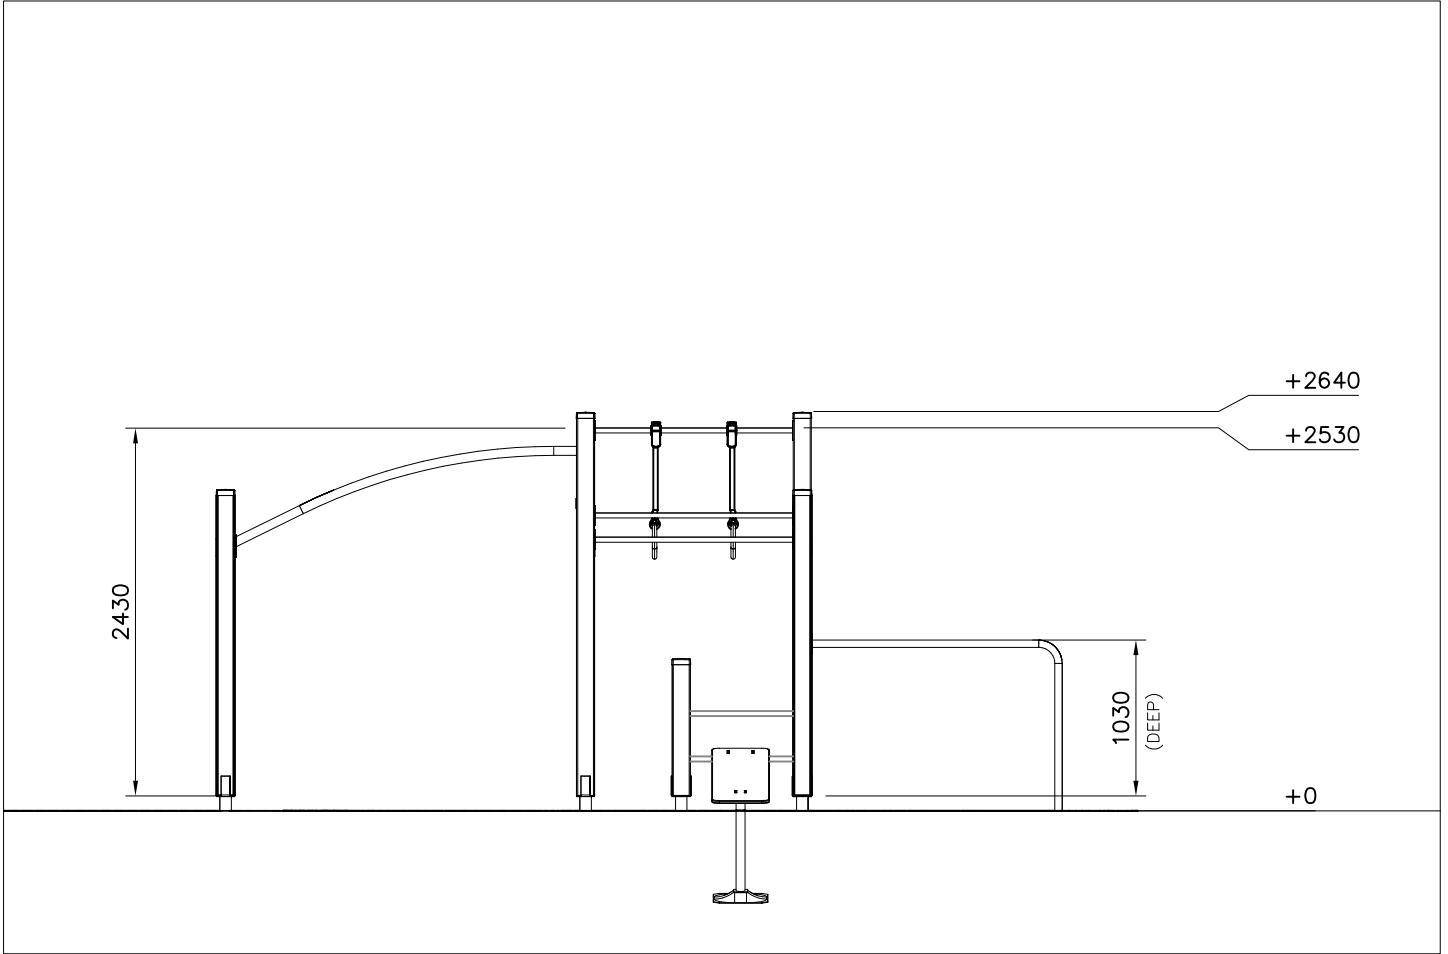

Max falling height

- EN/AS Impact Area / Area of movement 52.2 m²
- Training Space Area 35.9 m²
- Max Falling Height 2530 mm

DATE: 13.8.2020

702286  65x65	PCS 1	705040  Ø16x764	PCS 2	705322  118x118x2500	PCS 4	705330  118x118x870	PCS 1	705347  118x118x1990	PCS 6	707881  118x78	PCS 1
707882  118x78	PCS 1	707883  118x78	PCS 1	707884  118x78	PCS 1	707885  100x150	PCS 1	900240  Ø8x70	PCS 24	902195  150x50x50	PCS 4
902232  M10x55	PCS 2	902233  M10x30	PCS 2	902272  90x90x450	PCS 3	902454  Ø8x90	PCS 2	903093  Ø8x90	PCS 12	905104  M10	PCS 44
905761  120x120x700	PCS 11	905800-216  2260x600x1270	PCS 1	905817-216  2626x386x60	PCS 1	905830  123x123x40	PCS 11	905838-216  L 1060	PCS 7	906006  Ø64/36,4x59	PCS 4
907694-216  L 704	PCS 2	908017-216  L 1315	PCS 5	908019-216  1500x1200	PCS 3	908062-216  L 420	PCS 2	909107  M12x80	PCS 4	909109  M12x40	PCS 4
909256  Ø16/8.4	PCS 144	909521  M10	PCS 1	909637  M10	PCS 12	909638  Ø20/10.5	PCS 24	909639  M10x25	PCS 12	909644  M12	PCS 8
980104  Ø5x90	PCS 11	980114  Ø4x20	PCS 28	980123  Ø7x60	PCS 160	980154  Ø24/13	PCS 32	980161  M10	PCS 4	P01987  2000x380	PCS 1