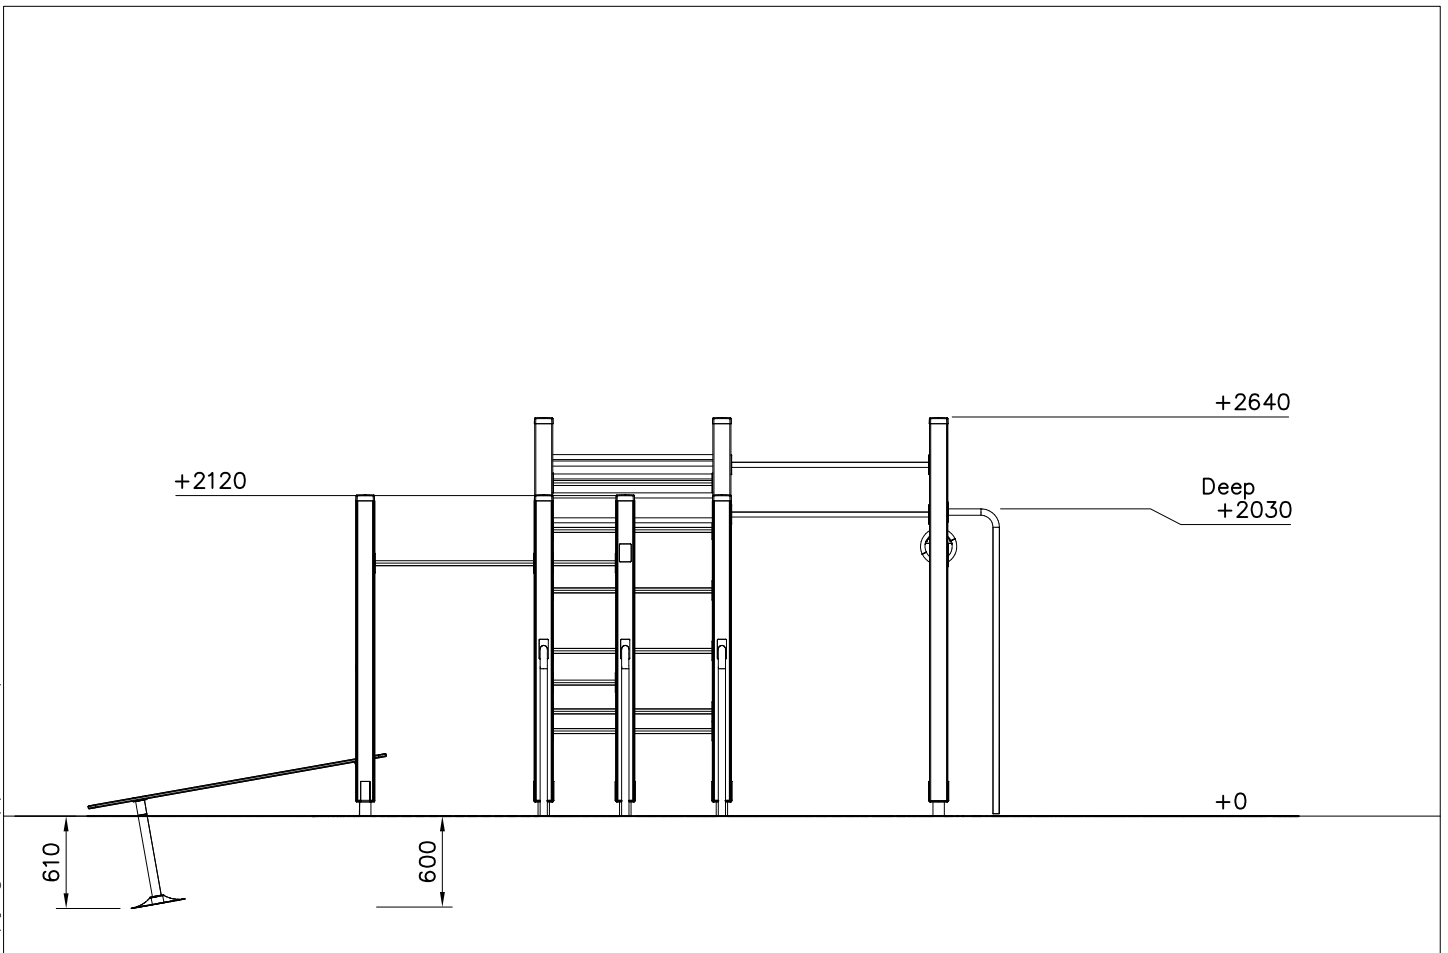

Max falling height

- EN/AS Impact Area / Area of movement 52.2 m²
- Training Space Area 35.9 m²
- Max Falling Height 2530 mm

DATE: 13.8.2020

702286  65x65	PCS 1	705040  Ø16x764	PCS 2	705322  118x118x2500	PCS 4	705330  118x118x870	PCS 1	705347  118x118x1990	PCS 6	707881  118x78	PCS 1
707882  118x78	PCS 1	707883  118x78	PCS 1	707884  118x78	PCS 1	707885  100x150	PCS 1	900240  Ø8x70	PCS 24	902195  150x50x50	PCS 4
902232  M10x55	PCS 2	902233  M10x30	PCS 2	902272  90x90x450	PCS 3	902454  Ø8x90	PCS 2	903093  Ø8x90	PCS 12	905104  M10	PCS 44
905761  120x120x700	PCS 11	905800-216  2260x600x1270	PCS 1	905817-216  2626x386x60	PCS 1	905830  123x123x40	PCS 11	905838-216  L 1060	PCS 7	906006  Ø64/36,4x59	PCS 4
907694-216  L 704	PCS 2	908017-216  L 1315	PCS 5	908019-216  1500x1200	PCS 3	908062-216  L 420	PCS 2	909107  M12x80	PCS 4	909109  M12x40	PCS 4
909256  Ø16/8.4	PCS 144	909521  M10	PCS 1	909637  M10	PCS 12	909638  Ø20/10.5	PCS 24	909639  M10x25	PCS 12	909644  M12	PCS 8
980104  Ø5x90	PCS 11	980114  Ø4x20	PCS 28	980123  Ø7x60	PCS 160	980154  Ø24/13	PCS 32	980161  M10	PCS 4	P01987  2000x380	PCS 1