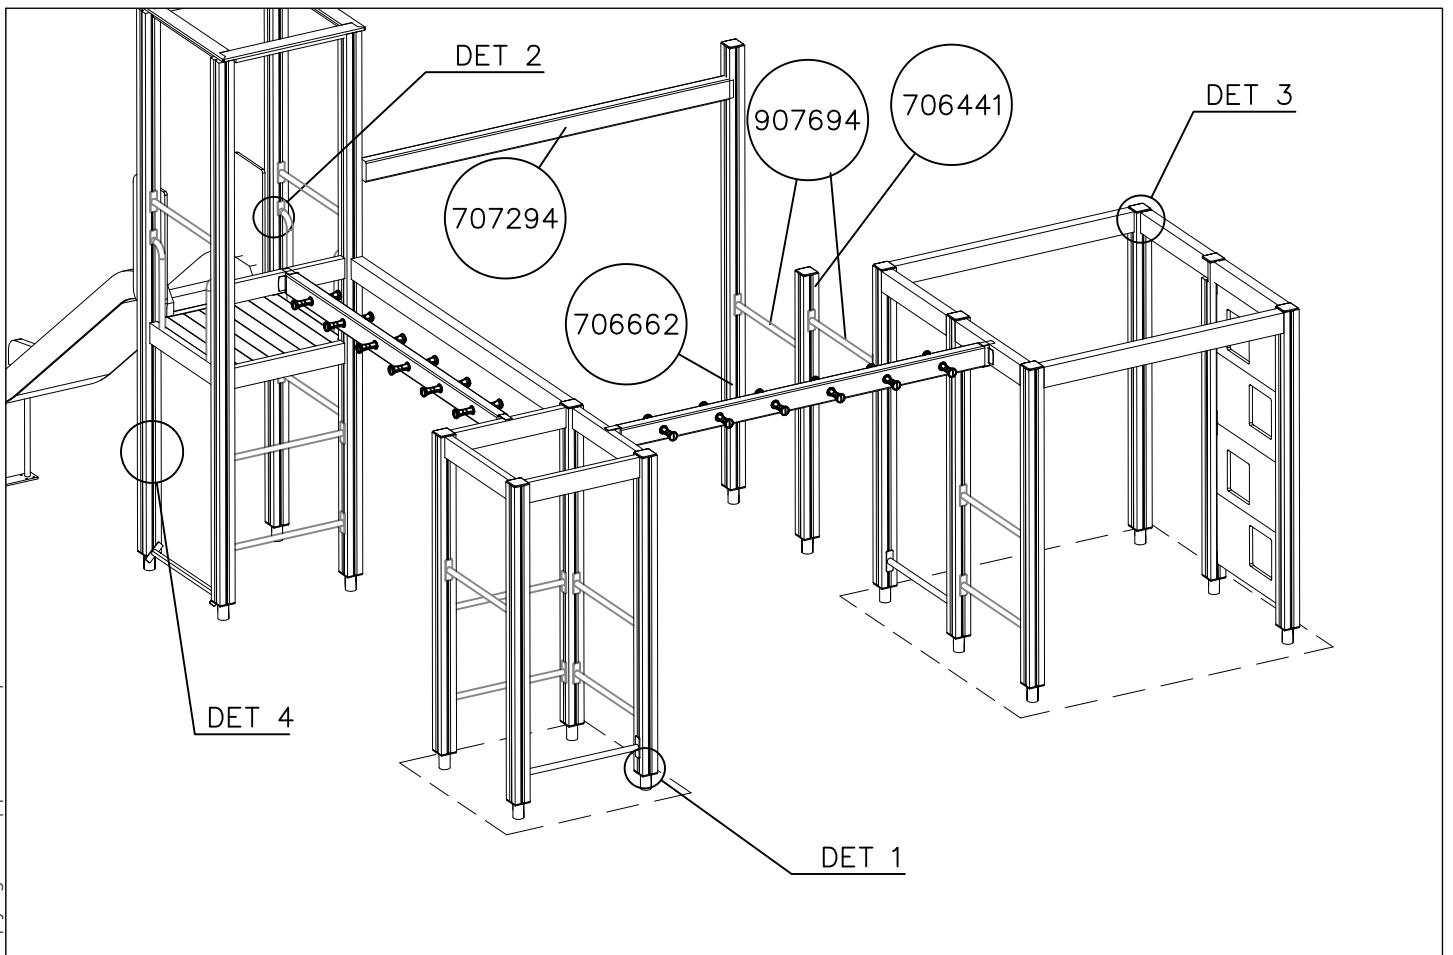

- EN/AS Impact Area 61 m²
- - - Falling Space 61 m²
Max Falling Height 1970 mm

1:30

1:30

DET 1

DET 2

DET 3

DET 4

DET 5