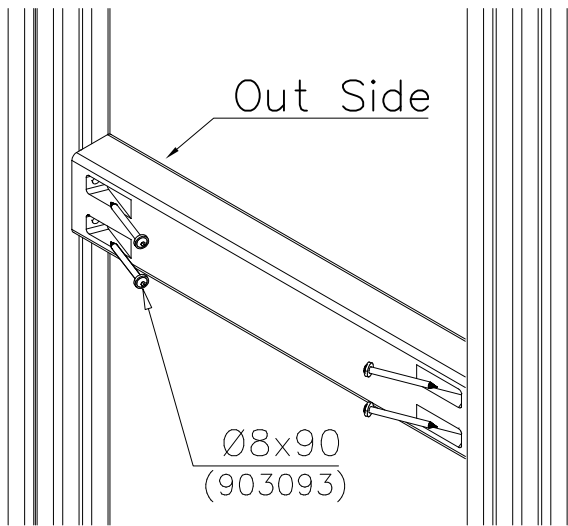

- EN/AS Impact Area 61 m²
- - - Falling Space 61 m²
Max Falling Height 1970 mm

1:30

1:30

DET 1

DET 2

DET 3

DET 4

DET 5