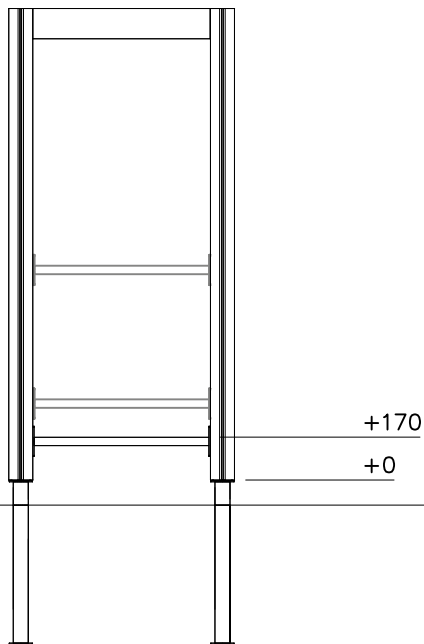

DATE: 17.12.2021

1:30

A

B

C

D