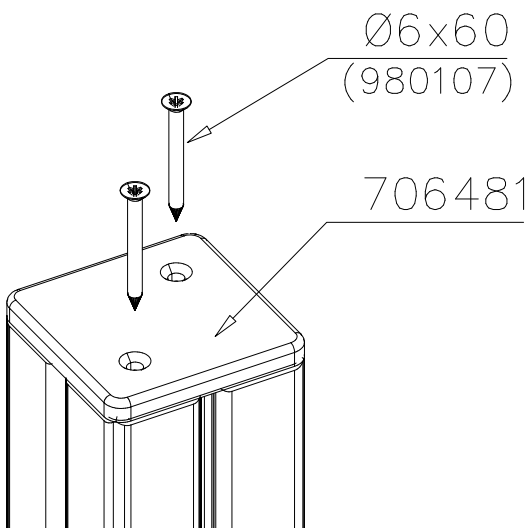

707287	PCS 1	707290	PCS 2	707294	PCS 2	707455	PCS 1	707732	PCS 4	900240	PCS 58
											
		127x300x2355		70x120x2304						Ø8x70	
901868	PCS 3	901879	PCS 2	901902	PCS 10	903093	PCS 64	907694-216	PCS 18	907701-216	PCS 4
											
Ø34x598				30.7x60.9x100		Ø8x90		L 704			
909256	PCS 24	909511	PCS 16	909519	PCS 16	980107	PCS 26	980114	PCS 8	980128	PCS 28
											
Ø16/8.4		90x90x650		50x380x380		Ø6x60		Ø4x20		Ø7x40	
980151	PCS 4		PCS		PCS		PCS		PCS		PCS
											
Ø16/8,4											
	PCS		PCS		PCS		PCS		PCS		PCS
	PCS		PCS		PCS		PCS		PCS		PCS

- EN/AS Impact Area 61 m²
- - - Falling Space 61 m²
Max Falling Height 1970 mm

1:30

1:30

DET 1

DET 2

DET 3

DET 4

DET 5