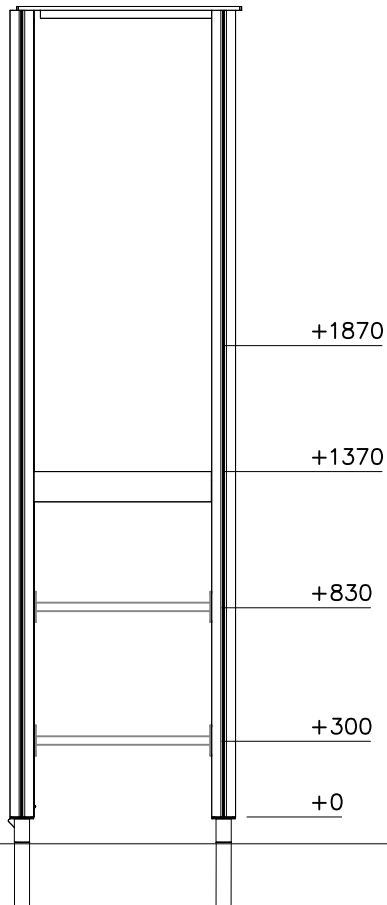

707287	PCS 1	707290	PCS 2	707294	PCS 2	707455	PCS 1	707732	PCS 4	900240	PCS 58
											
		127x300x2355		70x120x2304						Ø8x70	
901868	PCS 3	901879	PCS 2	901902	PCS 10	903093	PCS 64	907694-216	PCS 18	907701-216	PCS 4
											
Ø34x598				30.7x60.9x100		Ø8x90		L 704			
909256	PCS 24	909511	PCS 16	909519	PCS 16	980107	PCS 26	980114	PCS 8	980128	PCS 28
											
Ø16/8.4		90x90x650		50x380x380		Ø6x60		Ø4x20		Ø7x40	
980151	PCS 4		PCS		PCS		PCS		PCS		PCS
											
Ø16/8,4											
	PCS		PCS		PCS		PCS		PCS		PCS
	PCS		PCS		PCS		PCS		PCS		PCS

- EN/AS Impact Area 61 m²
- - - Falling Space 61 m²
Max Falling Height 1970 mm

1:30

1:30

DET 1

DET 2

DET 3

DET 4

DET 5

B 3200

C

D