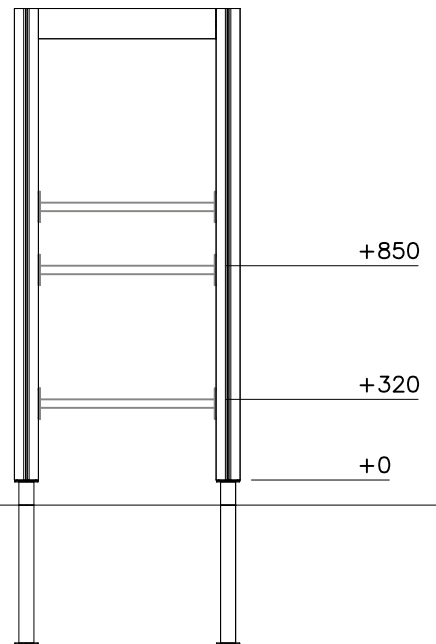

DATE: 17.12.2021

1:30

A

B

C

D