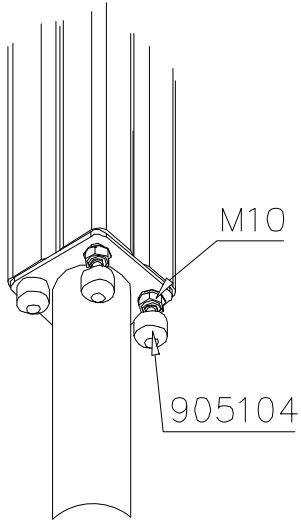

707287	PCS 1	707290	PCS 2	707294	PCS 2	707455	PCS 1	707732	PCS 4	900240	PCS 58
											
		127x300x2355		70x120x2304						Ø8x70	
901868	PCS 3	901879	PCS 2	901902	PCS 10	903093	PCS 64	907694-216	PCS 18	907701-216	PCS 4
											
Ø34x598				30.7x60.9x100		Ø8x90		L 704			
909256	PCS 24	909511	PCS 16	909519	PCS 16	980107	PCS 26	980114	PCS 8	980128	PCS 28
											
Ø16/8.4		90x90x650		50x380x380		Ø6x60		Ø4x20		Ø7x40	
980151	PCS 4		PCS		PCS		PCS		PCS		PCS
											
Ø16/8,4											
	PCS		PCS		PCS		PCS		PCS		PCS
	PCS		PCS		PCS		PCS		PCS		PCS

- EN/AS Impact Area 61 m²
- - - Falling Space 61 m²
Max Falling Height 1970 mm

1:30

1:30

DET 1

DET 2

DET 3

DET 4

DET 5