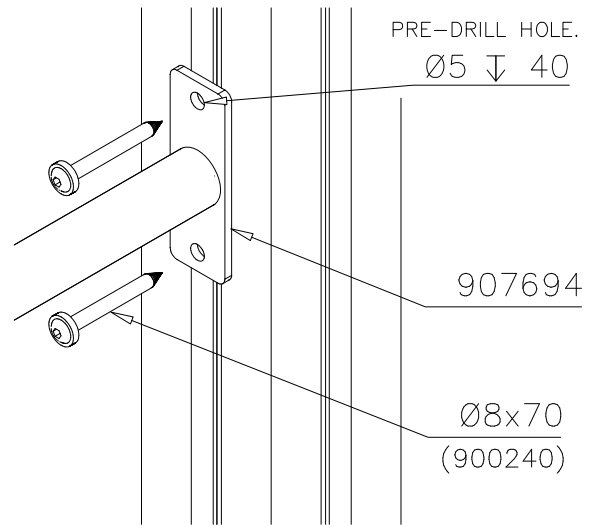

- EN/AS Impact Area 61 m²
- - - Falling Space 61 m²
Max Falling Height 1970 mm

1:30

1:30

DET 1

DET 2

DET 3

DET 4

DET 5