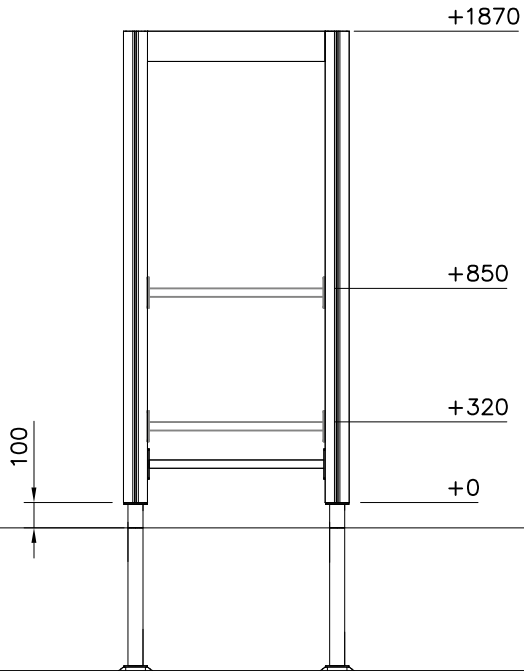

DATE: 17.12.2021

1:30

A