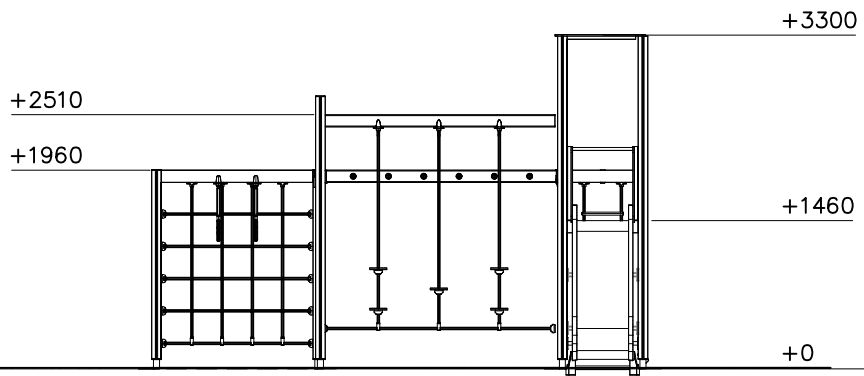

LAPPSET®

FINNO

ASENNUSOHJE
MONTERINGSANSVISNING
INSTALLATION INSTRUCTION
AUFBAUANLEITUNG
NOTICE D'INSTALLATION

DATE: 17.12.2021

Q12257-1

DATE: 17.12.2021

008986  750x750	PCS 1	702286  65x65	PCS 1	702339  118x78	PCS 1	704917-305 	PCS 1	706371-704  15x345x750	PCS 2	706428  15x93x888	PCS 4
706429  32x45x704	PCS 4	706439  L 704	PCS 9	706441  93x93x1550	PCS 1	706443  32x45x702	PCS 2	706444  93x93x3200	PCS 4	706450-604  600x381x2685	PCS 1
706473-305 	PCS 1	706480-305  1580x705	PCS 1	706481-704  93x93x10	PCS 13	706485-305  1555x1555	PCS 1	706505  35x70x730	PCS 2	706511  93x93x1870	PCS 9
706512  70x120x704	PCS 2	706514  70x120x1504	PCS 3	706531  FASTENER KIT	PCS 16	706533  FASTENER KIT	PCS 1	706535  FASTENER KIT	PCS 1	706540-704  20x702x415	PCS 4
706543  FASTENER KIT	PCS 1	706546  FASTENER KIT	PCS 2	706556  FASTENER KIT	PCS 1	706557  FASTENER KIT	PCS 4	706559  FASTENER KIT	PCS 1	706596-305  755x755	PCS 1
706600-305 	PCS 1	706662  93x93x2600	PCS 1	706735-305 	PCS 2	706742  FASTENER KIT	PCS 2	706780-305 	PCS 1	706905  93x93x1870	PCS 1
706932  FASTENER KIT	PCS 1	706934  FASTENER KIT	PCS 1	706935-305  1600x1505	PCS 1	706945  FASTENER KIT	PCS 1	707133  10x80x745	PCS 1	707285-305  1600x2305	PCS 1

707287	PCS 1	707290	PCS 2	707294	PCS 2	707455	PCS 1	707732	PCS 4	900240	PCS 58
											
		127x300x2355		70x120x2304						Ø8x70	
901868	PCS 3	901879	PCS 2	901902	PCS 10	903093	PCS 64	907694-216	PCS 18	907701-216	PCS 4
											
Ø34x598				30.7x60.9x100		Ø8x90		L 704			
909256	PCS 24	909511	PCS 16	909519	PCS 16	980107	PCS 26	980114	PCS 8	980128	PCS 28
											
Ø16/8.4		90x90x650		50x380x380		Ø6x60		Ø4x20		Ø7x40	
980151	PCS 4		PCS		PCS		PCS		PCS		PCS
											
Ø16/8,4											
	PCS		PCS		PCS		PCS		PCS		PCS
	PCS		PCS		PCS		PCS		PCS		PCS

- EN/AS Impact Area 61 m²
- - - Falling Space 61 m²
Max Falling Height 1970 mm

1:30

1:30

DET 1

DET 2

DET 3

DET 4

DET 5