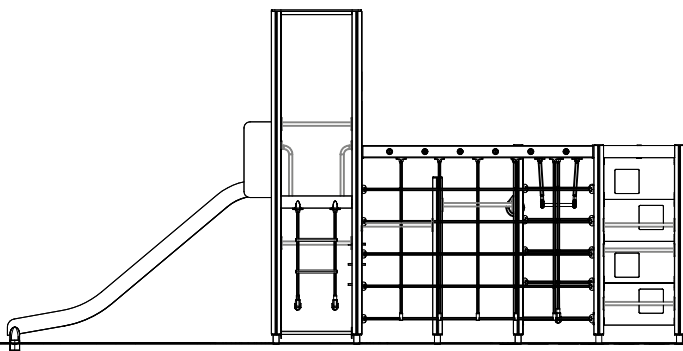

707287	PCS 1	707290	PCS 2	707294	PCS 2	707455	PCS 1	707732	PCS 4	900240	PCS 58
											
		127x300x2355		70x120x2304						Ø8x70	
901868	PCS 3	901879	PCS 2	901902	PCS 10	903093	PCS 64	907694-216	PCS 18	907701-216	PCS 4
											
Ø34x598				30.7x60.9x100		Ø8x90		L 704			
909256	PCS 24	909511	PCS 16	909519	PCS 16	980107	PCS 26	980114	PCS 8	980128	PCS 28
											
Ø16/8.4		90x90x650		50x380x380		Ø6x60		Ø4x20		Ø7x40	
980151	PCS 4		PCS		PCS		PCS		PCS		PCS
											
Ø16/8,4											
	PCS		PCS		PCS		PCS		PCS		PCS
	PCS		PCS		PCS		PCS		PCS		PCS

- EN/AS Impact Area 61 m²
- - - Falling Space 61 m²
Max Falling Height 1970 mm

1:30

1:30

DET 1

DET 2

DET 3

DET 4

DET 5