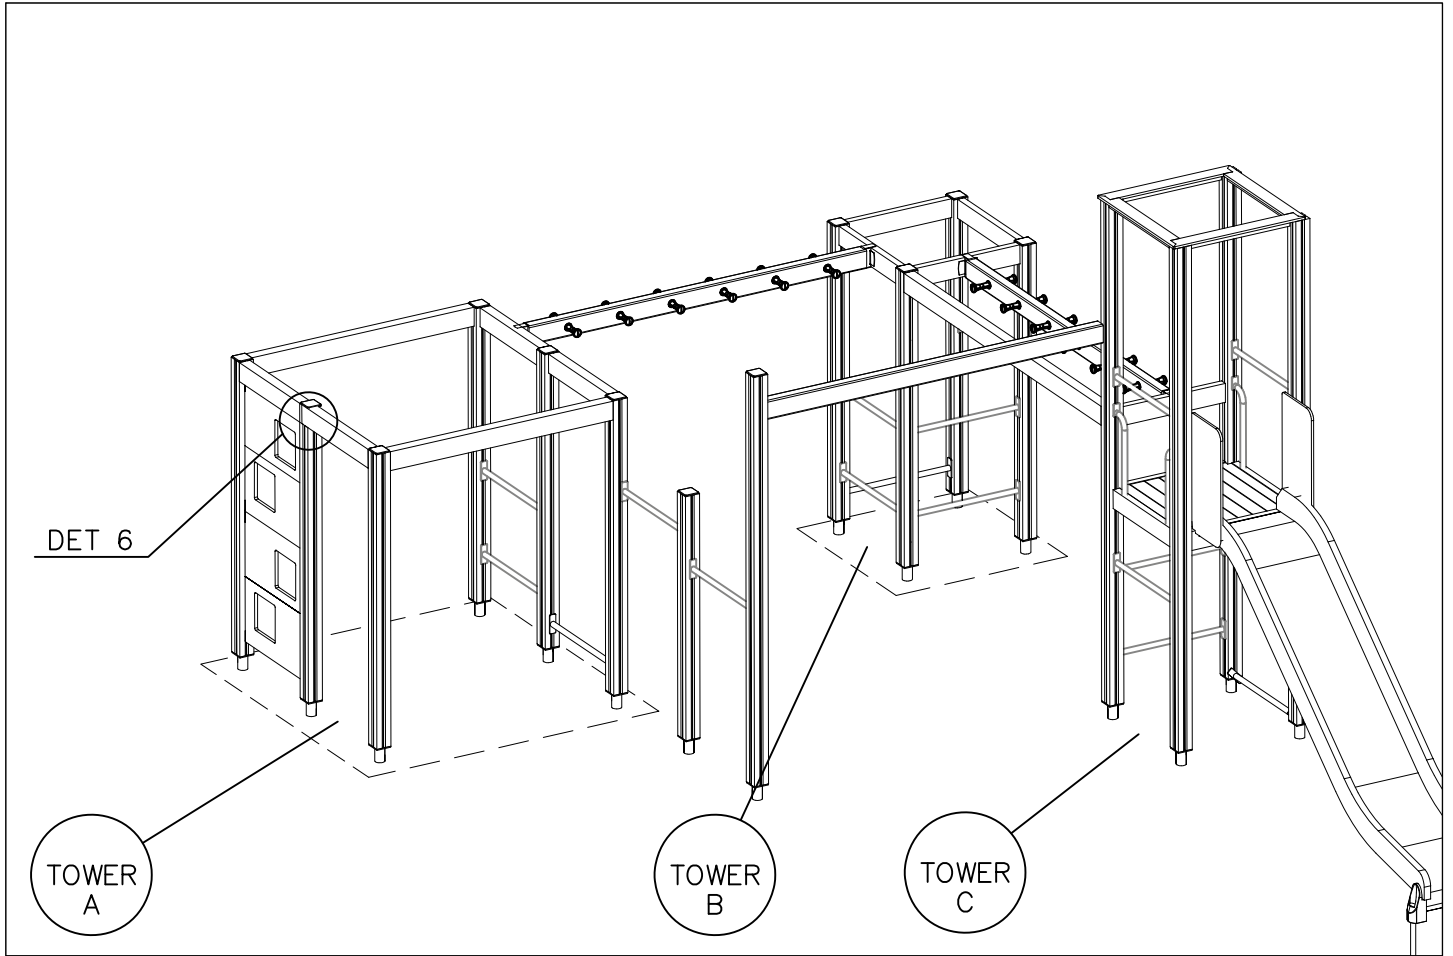

- EN/AS Impact Area 61 m²
- - - Falling Space 61 m²
Max Falling Height 1970 mm

1:30

1:30

DET 1

DET 2

DET 3

DET 4

DET 5