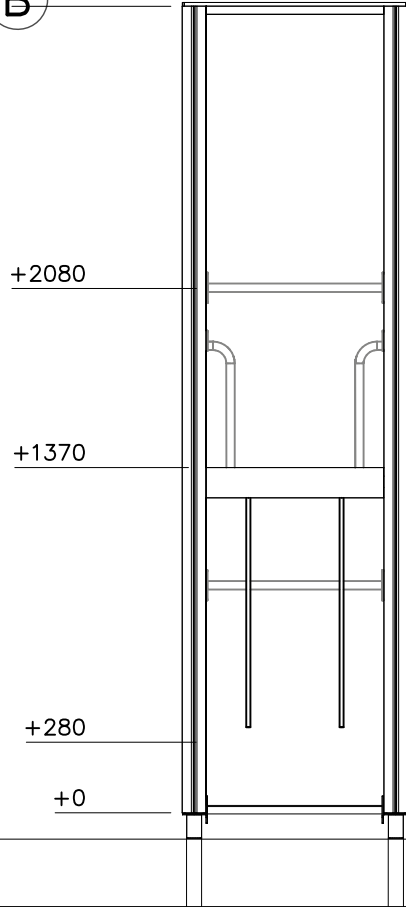

DATE: 17.12.2021

1:30

A

B 3200

C

D