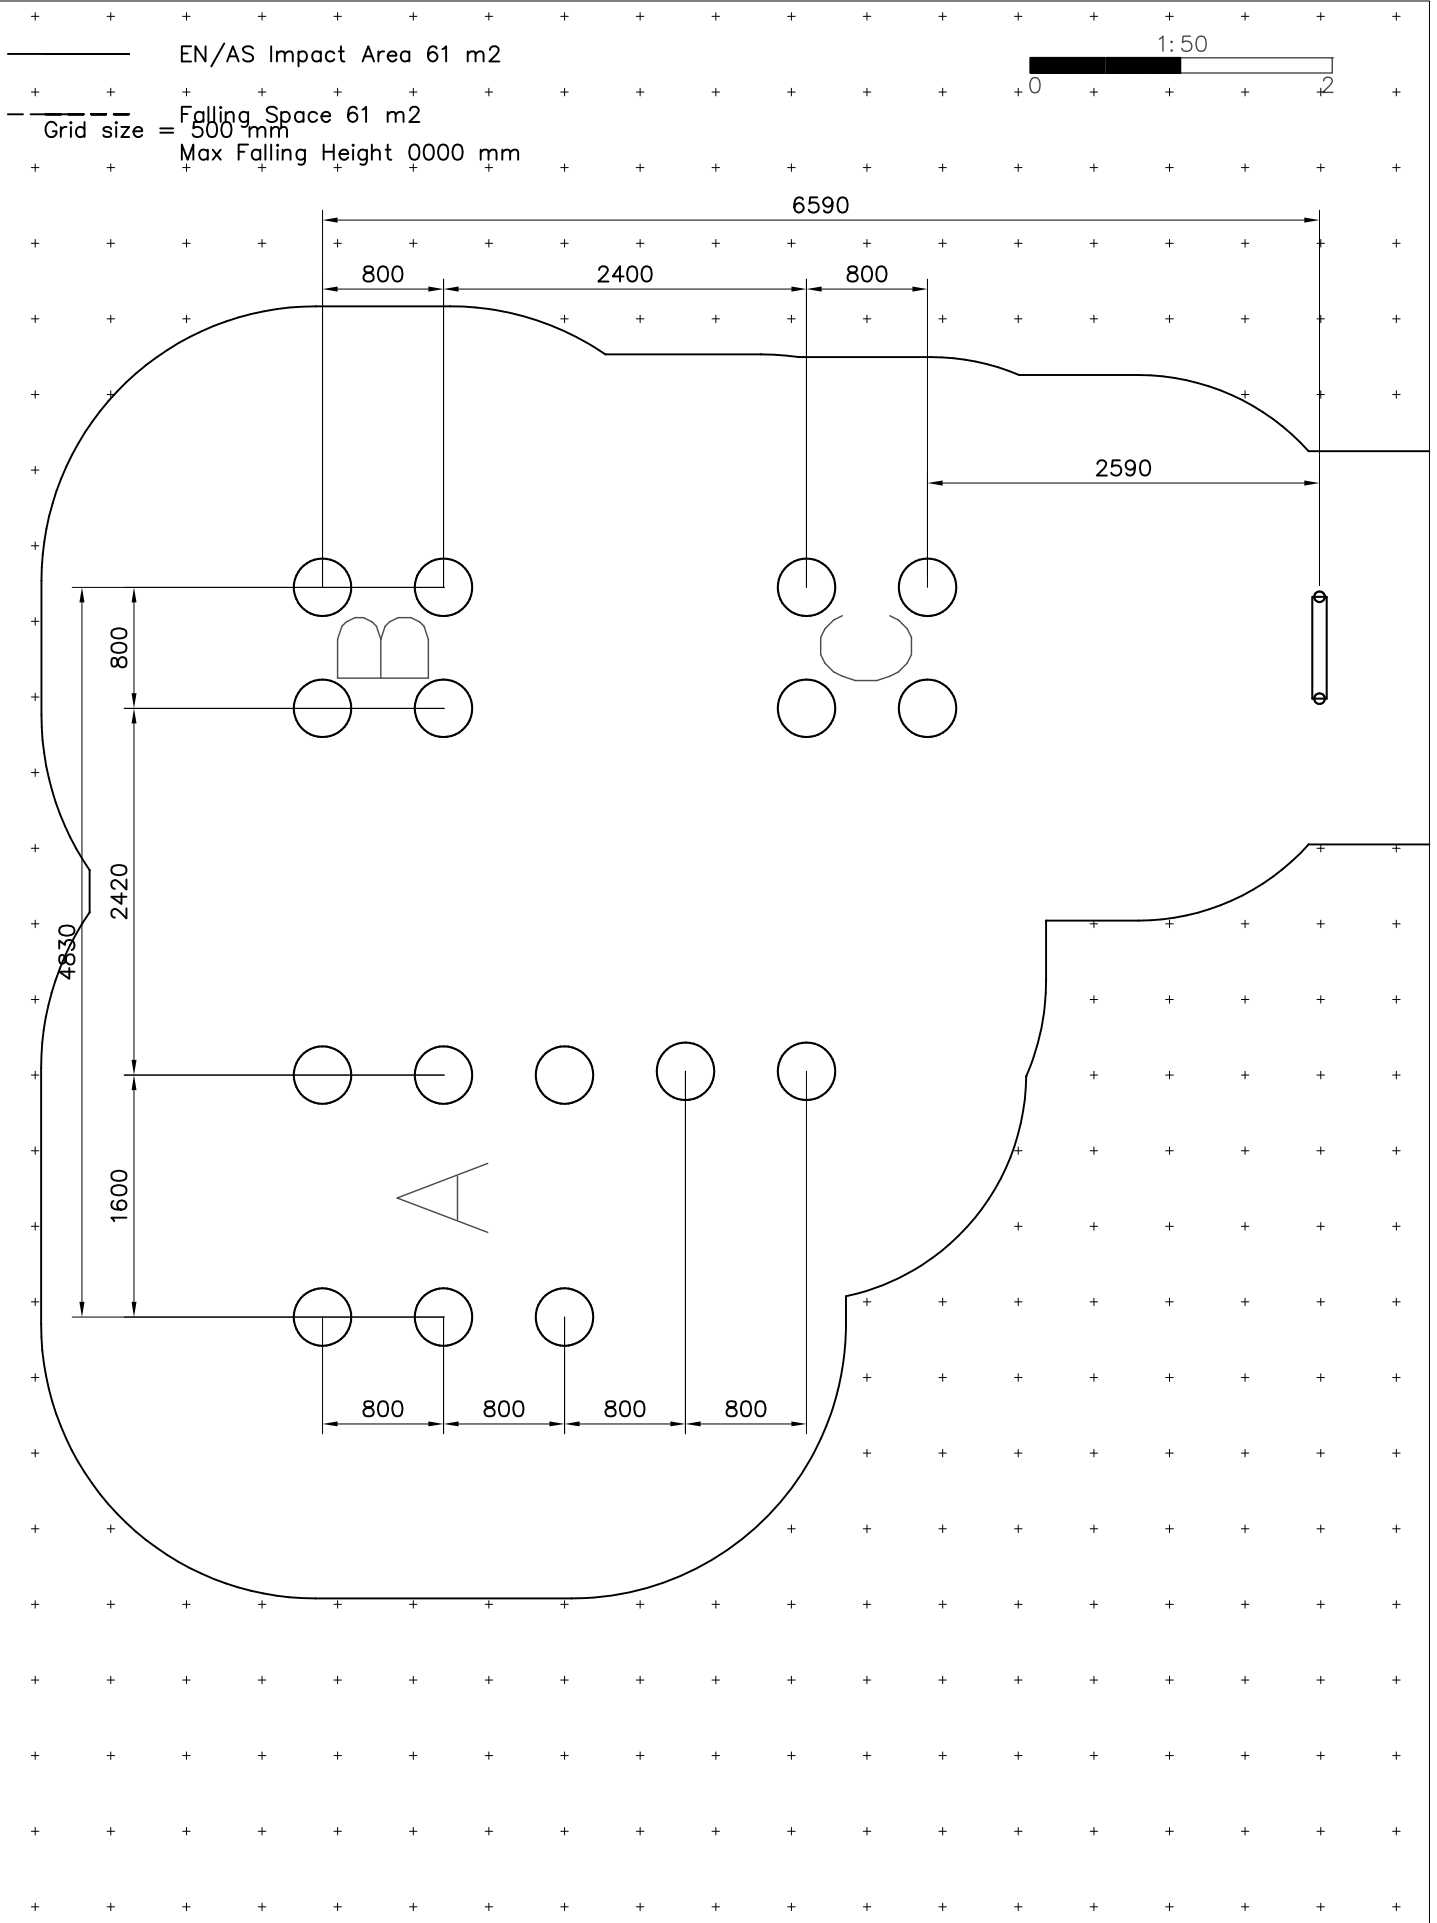

LAPPSET®

FINNO

ASENNUSOHJE
MONTERINGSANSVISNING
INSTALLATION INSTRUCTION
AUFBAUANLEITUNG
NOTICE D'INSTALLATION

DATE: 17.12.2021

Q12257-1

DATE: 17.12.2021

008986  750x750	PCS 1	702286  65x65	PCS 1	702339  118x78	PCS 1	704917-305 	PCS 1	706371-704  15x345x750	PCS 2	706428  15x93x888	PCS 4
706429  32x45x704	PCS 4	706439  L 704	PCS 9	706441  93x93x1550	PCS 1	706443  32x45x702	PCS 2	706444  93x93x3200	PCS 4	706450-604  600x381x2685	PCS 1
706473-305 	PCS 1	706480-305  1580x705	PCS 1	706481-704  93x93x10	PCS 13	706485-305  1555x1555	PCS 1	706505  35x70x730	PCS 2	706511  93x93x1870	PCS 9
706512  70x120x704	PCS 2	706514  70x120x1504	PCS 3	706531  FASTENER KIT	PCS 16	706533  FASTENER KIT	PCS 1	706535  FASTENER KIT	PCS 1	706540-704  20x702x415	PCS 4
706543  FASTENER KIT	PCS 1	706546  FASTENER KIT	PCS 2	706556  FASTENER KIT	PCS 1	706557  FASTENER KIT	PCS 4	706559  FASTENER KIT	PCS 1	706596-305  755x755	PCS 1
706600-305 	PCS 1	706662  93x93x2600	PCS 1	706735-305 	PCS 2	706742  FASTENER KIT	PCS 2	706780-305 	PCS 1	706905  93x93x1870	PCS 1
706932  FASTENER KIT	PCS 1	706934  FASTENER KIT	PCS 1	706935-305  1600x1505	PCS 1	706945  FASTENER KIT	PCS 1	707133  10x80x745	PCS 1	707285-305  1600x2305	PCS 1

707287	PCS 1	707290	PCS 2	707294	PCS 2	707455	PCS 1	707732	PCS 4	900240	PCS 58
											
		127x300x2355		70x120x2304						Ø8x70	
901868	PCS 3	901879	PCS 2	901902	PCS 10	903093	PCS 64	907694-216	PCS 18	907701-216	PCS 4
											
Ø34x598				30.7x60.9x100		Ø8x90		L 704			
909256	PCS 24	909511	PCS 16	909519	PCS 16	980107	PCS 26	980114	PCS 8	980128	PCS 28
											
Ø16/8.4		90x90x650		50x380x380		Ø6x60		Ø4x20		Ø7x40	
980151	PCS 4		PCS		PCS		PCS		PCS		PCS
											
Ø16/8,4											
	PCS		PCS		PCS		PCS		PCS		PCS
	PCS		PCS		PCS		PCS		PCS		PCS

- EN/AS Impact Area 61 m²
- - - Falling Space 61 m²
Max Falling Height 1970 mm

1:30

1:30

DET 1

DET 2

DET 3

DET 4

DET 5

1:30

A

B

C

D

DATE: 17.12.2021

1:30

A