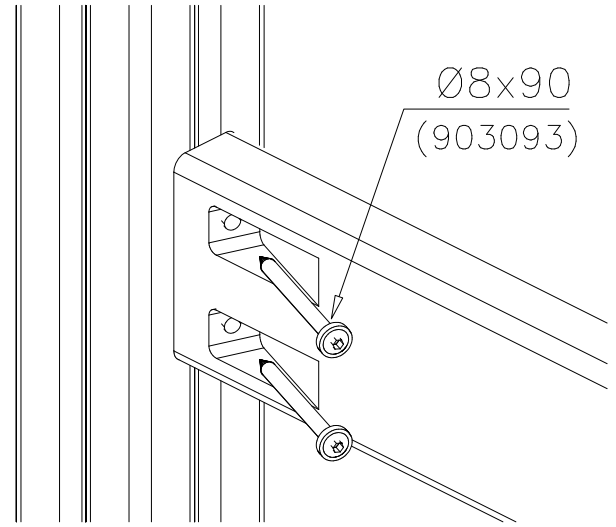

- EN/AS Impact Area 61 m²
- - - Falling Space 61 m²
Max Falling Height 1970 mm

1:30

1:30

DET 1

DET 2

DET 3

DET 4

DET 5