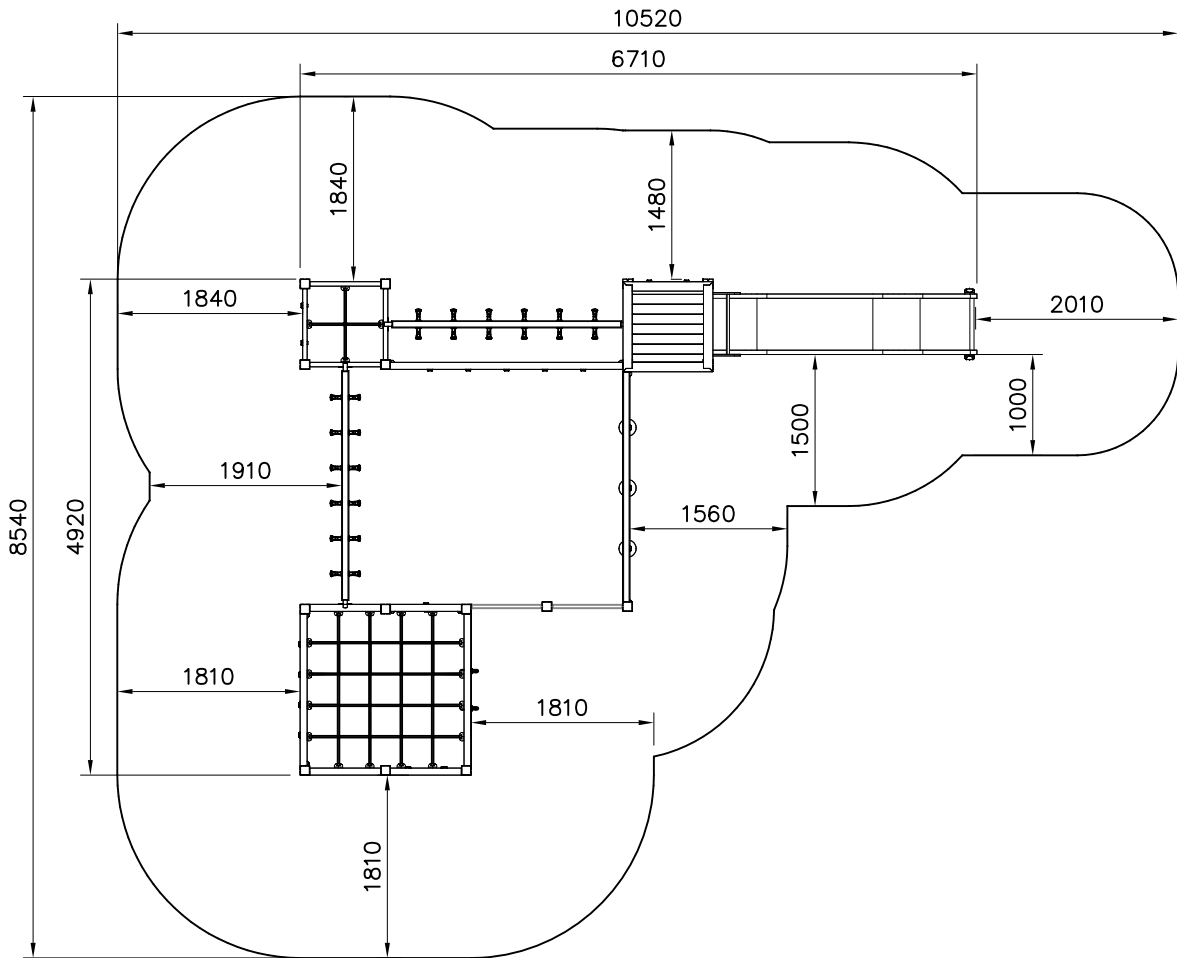

LAPPSET®

FINNO

ASENNUSOHJE
MONTERINGSANSVISNING
INSTALLATION INSTRUCTION
AUFBAUANLEITUNG
NOTICE D'INSTALLATION

DATE: 17.12.2021

Q12257-1

DATE: 17.12.2021

008986  750x750	PCS 1	702286  65x65	PCS 1	702339  118x78	PCS 1	704917-305 	PCS 1	706371-704  15x345x750	PCS 2	706428  15x93x888	PCS 4
706429  32x45x704	PCS 4	706439  L 704	PCS 9	706441  93x93x1550	PCS 1	706443  32x45x702	PCS 2	706444  93x93x3200	PCS 4	706450-604  600x381x2685	PCS 1
706473-305 	PCS 1	706480-305  1580x705	PCS 1	706481-704  93x93x10	PCS 13	706485-305  1555x1555	PCS 1	706505  35x70x730	PCS 2	706511  93x93x1870	PCS 9
706512  70x120x704	PCS 2	706514  70x120x1504	PCS 3	706531  FASTENER KIT	PCS 16	706533  FASTENER KIT	PCS 1	706535  FASTENER KIT	PCS 1	706540-704  20x702x415	PCS 4
706543  FASTENER KIT	PCS 1	706546  FASTENER KIT	PCS 2	706556  FASTENER KIT	PCS 1	706557  FASTENER KIT	PCS 4	706559  FASTENER KIT	PCS 1	706596-305  755x755	PCS 1
706600-305 	PCS 1	706662  93x93x2600	PCS 1	706735-305 	PCS 2	706742  FASTENER KIT	PCS 2	706780-305 	PCS 1	706905  93x93x1870	PCS 1
706932  FASTENER KIT	PCS 1	706934  FASTENER KIT	PCS 1	706935-305  1600x1505	PCS 1	706945  FASTENER KIT	PCS 1	707133  10x80x745	PCS 1	707285-305  1600x2305	PCS 1

707287	PCS 1	707290	PCS 2	707294	PCS 2	707455	PCS 1	707732	PCS 4	900240	PCS 58
											
		127x300x2355		70x120x2304						Ø8x70	
901868	PCS 3	901879	PCS 2	901902	PCS 10	903093	PCS 64	907694-216	PCS 18	907701-216	PCS 4
											
Ø34x598				30.7x60.9x100		Ø8x90		L 704			
909256	PCS 24	909511	PCS 16	909519	PCS 16	980107	PCS 26	980114	PCS 8	980128	PCS 28
											
Ø16/8.4		90x90x650		50x380x380		Ø6x60		Ø4x20		Ø7x40	
980151	PCS 4		PCS		PCS		PCS		PCS		PCS
											
Ø16/8,4											
	PCS		PCS		PCS		PCS		PCS		PCS
	PCS		PCS		PCS		PCS		PCS		PCS

- EN/AS Impact Area 61 m²
- - - Falling Space 61 m²
Max Falling Height 1970 mm

1:30

1:30

DET 1

DET 2

DET 3

DET 4

DET 5