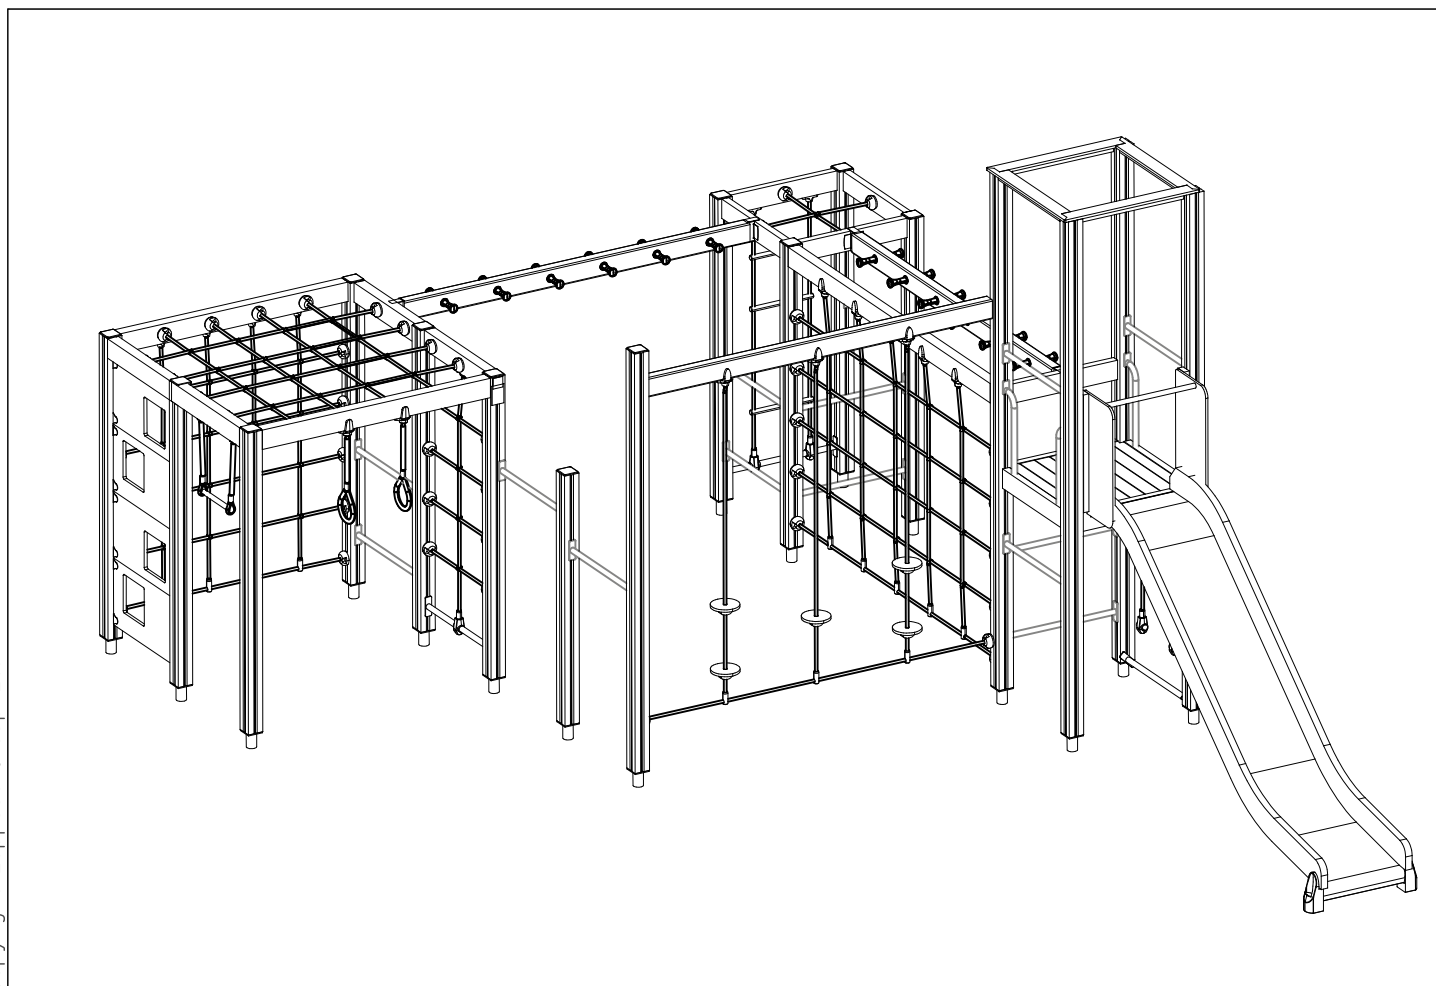

LAPPSET®

FINNO

ASENNUSOHJE
MONTERINGSANSVISNING
INSTALLATION INSTRUCTION
AUFBAUANLEITUNG
NOTICE D'INSTALLATION

DATE: 17.12.2021

Q12257-1

DATE: 17.12.2021

008986  750x750	PCS 1	702286  65x65	PCS 1	702339  118x78	PCS 1	704917-305 	PCS 1	706371-704  15x345x750	PCS 2	706428  15x93x888	PCS 4
706429  32x45x704	PCS 4	706439  L 704	PCS 9	706441  93x93x1550	PCS 1	706443  32x45x702	PCS 2	706444  93x93x3200	PCS 4	706450-604  600x381x2685	PCS 1
706473-305 	PCS 1	706480-305  1580x705	PCS 1	706481-704  93x93x10	PCS 13	706485-305  1555x1555	PCS 1	706505  35x70x730	PCS 2	706511  93x93x1870	PCS 9
706512  70x120x704	PCS 2	706514  70x120x1504	PCS 3	706531  FASTENER KIT	PCS 16	706533  FASTENER KIT	PCS 1	706535  FASTENER KIT	PCS 1	706540-704  20x702x415	PCS 4
706543  FASTENER KIT	PCS 1	706546  FASTENER KIT	PCS 2	706556  FASTENER KIT	PCS 1	706557  FASTENER KIT	PCS 4	706559  FASTENER KIT	PCS 1	706596-305  755x755	PCS 1
706600-305 	PCS 1	706662  93x93x2600	PCS 1	706735-305 	PCS 2	706742  FASTENER KIT	PCS 2	706780-305 	PCS 1	706905  93x93x1870	PCS 1
706932  FASTENER KIT	PCS 1	706934  FASTENER KIT	PCS 1	706935-305  1600x1505	PCS 1	706945  FASTENER KIT	PCS 1	707133  10x80x745	PCS 1	707285-305  1600x2305	PCS 1

707287	PCS 1	707290	PCS 2	707294	PCS 2	707455	PCS 1	707732	PCS 4	900240	PCS 58
											
		127x300x2355		70x120x2304						Ø8x70	
901868	PCS 3	901879	PCS 2	901902	PCS 10	903093	PCS 64	907694-216	PCS 18	907701-216	PCS 4
											
Ø34x598				30.7x60.9x100		Ø8x90		L 704			
909256	PCS 24	909511	PCS 16	909519	PCS 16	980107	PCS 26	980114	PCS 8	980128	PCS 28
											
Ø16/8.4		90x90x650		50x380x380		Ø6x60		Ø4x20		Ø7x40	
980151	PCS 4		PCS		PCS		PCS		PCS		PCS
											
Ø16/8,4											
	PCS		PCS		PCS		PCS		PCS		PCS
	PCS		PCS		PCS		PCS		PCS		PCS

- EN/AS Impact Area 61 m²
- - - Falling Space 61 m²
Max Falling Height 1970 mm

1:30

1:30

DET 1

DET 2

DET 3

DET 4

DET 5