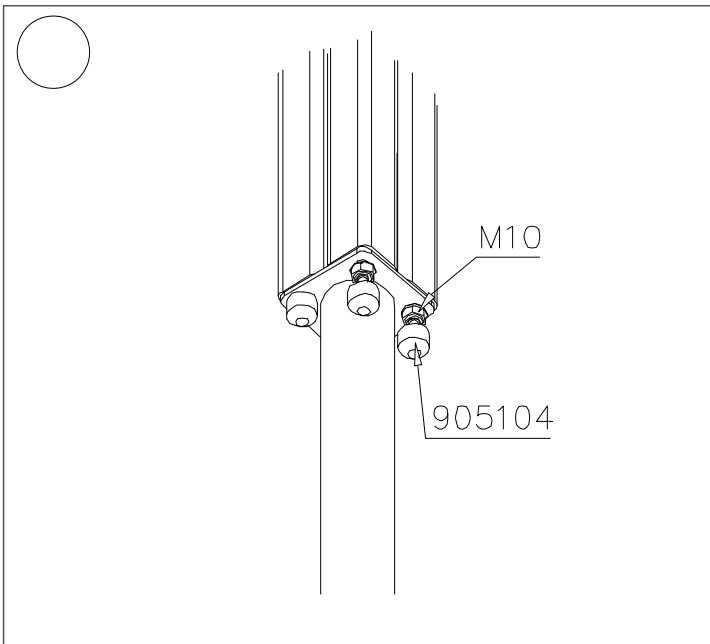

### **Q12060-1**

DATE: 6.10.2020

702286  65x65	PCS 4	705197  L=724	PCS 3	705211  L=724	PCS 8	705214  45x145x724	PCS 1	705219  L=2246	PCS 2	705230  	PCS 1
705237  93x93x3138	PCS 2	705239  93x93x2850	PCS 2	705246  	PCS 1	705258  	PCS 3	705308  	PCS 1	705310  	PCS 2
705375  	PCS 1	705506  	PCS 1	705511  	PCS 2	706185  	PCS 1	706193  L=946	PCS 2	706234  	PCS 1
706439  L 704	PCS 5	706531  FASTENER KIT	PCS 8	903093  8x90	PCS 78	905104  M10	PCS 16	909511 	PCS 8	909519 	PCS 8
909521  	PCS 4	980114  Ø4x20	PCS 16	A10251  	PCS 1	P07524  L=1846	PCS 2	P10186 	PCS 1		PCS
	PCS		PCS		PCS		PCS		PCS		PCS
	PCS		PCS		PCS		PCS		PCS		PCS

- EN/AS Impact Area 36.3 m<sup>2</sup>
- - - - Falling Space 38.5 m<sup>2</sup>
- - - - Max Falling Height 1470 mm

DATE: 6.10.2020

max fall height