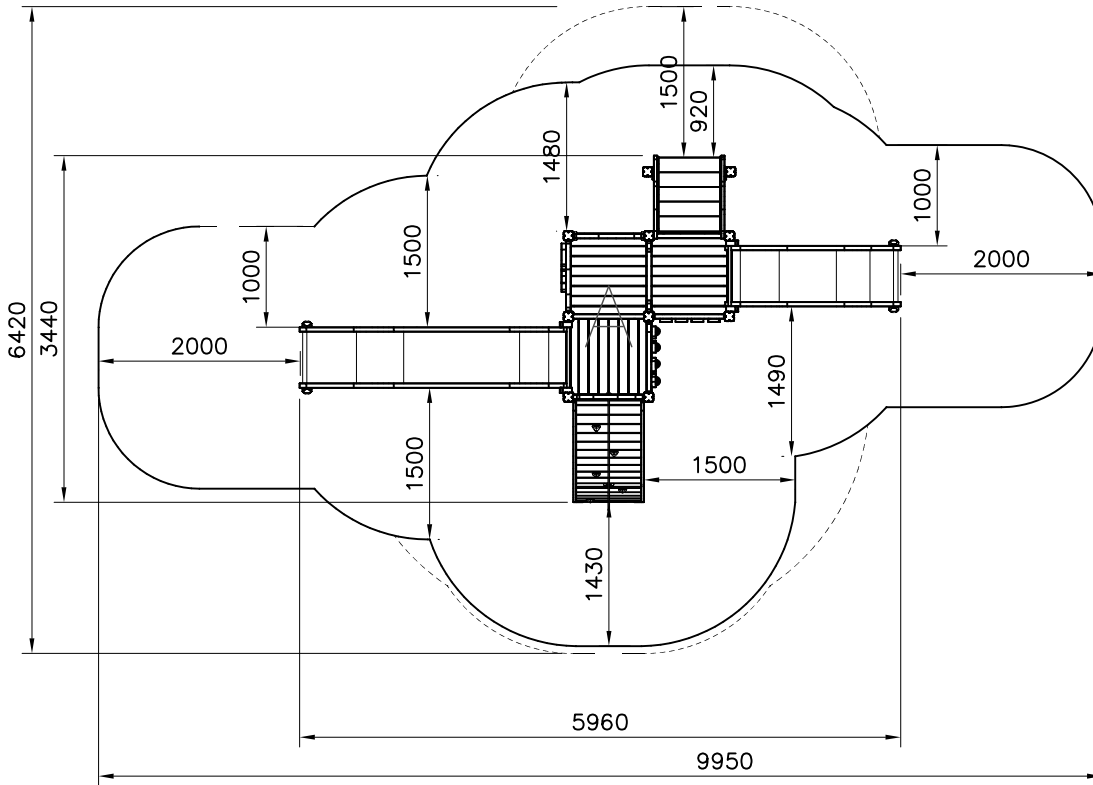

### **Q12060-1**

DATE: 6.10.2020

702286  65x65	PCS 4	705197  L=724	PCS 3	705211  L=724	PCS 8	705214  45x145x724	PCS 1	705219  L=2246	PCS 2	705230  	PCS 1
705237  93x93x3138	PCS 2	705239  93x93x2850	PCS 2	705246  	PCS 1	705258  	PCS 3	705308  	PCS 1	705310  	PCS 2
705375  	PCS 1	705506  	PCS 1	705511  	PCS 2	706185  	PCS 1	706193  L=946	PCS 2	706234  	PCS 1
706439  L 704	PCS 5	706531  FASTENER KIT	PCS 8	903093  8x90	PCS 78	905104  M10	PCS 16	909511 	PCS 8	909519 	PCS 8
909521  	PCS 4	980114  Ø4x20	PCS 16	A10251  	PCS 1	P07524  L=1846	PCS 2	P10186 	PCS 1		PCS
	PCS		PCS		PCS		PCS		PCS		PCS
	PCS		PCS		PCS		PCS		PCS		PCS

- EN/AS Impact Area 36.3 m<sup>2</sup>
- - - - Falling Space 38.5 m<sup>2</sup>
- - - - Max Falling Height 1470 mm

DATE: 6.10.2020

max fall height