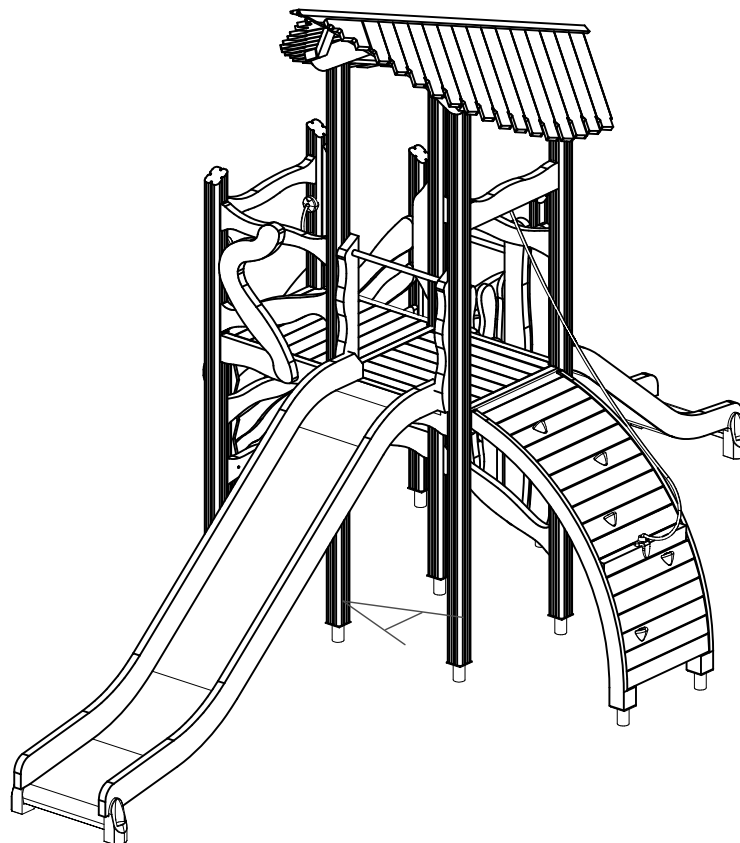

# **LAPPSET®**

### **Q12060-1**

DATE: 6.10.2020

702286  65x65	PCS 4	705197  L=724	PCS 3	705211  L=724	PCS 8	705214  45x145x724	PCS 1	705219  L=2246	PCS 2	705230  	PCS 1
705237  93x93x3138	PCS 2	705239  93x93x2850	PCS 2	705246  	PCS 1	705258  	PCS 3	705308  	PCS 1	705310  	PCS 2
705375  	PCS 1	705506  	PCS 1	705511  	PCS 2	706185  	PCS 1	706193  L=946	PCS 2	706234  	PCS 1
706439  L 704	PCS 5	706531  FASTENER KIT	PCS 8	903093  8x90	PCS 78	905104  M10	PCS 16	909511 	PCS 8	909519 	PCS 8
909521  	PCS 4	980114  Ø4x20	PCS 16	A10251  	PCS 1	P07524  L=1846	PCS 2	P10186 	PCS 1		PCS
	PCS		PCS		PCS		PCS		PCS		PCS
	PCS		PCS		PCS		PCS		PCS		PCS

- EN/AS Impact Area 36.3 m<sup>2</sup>
- - - - Falling Space 38.5 m<sup>2</sup>
- - - - Max Falling Height 1470 mm

DATE: 6.10.2020

max fall height