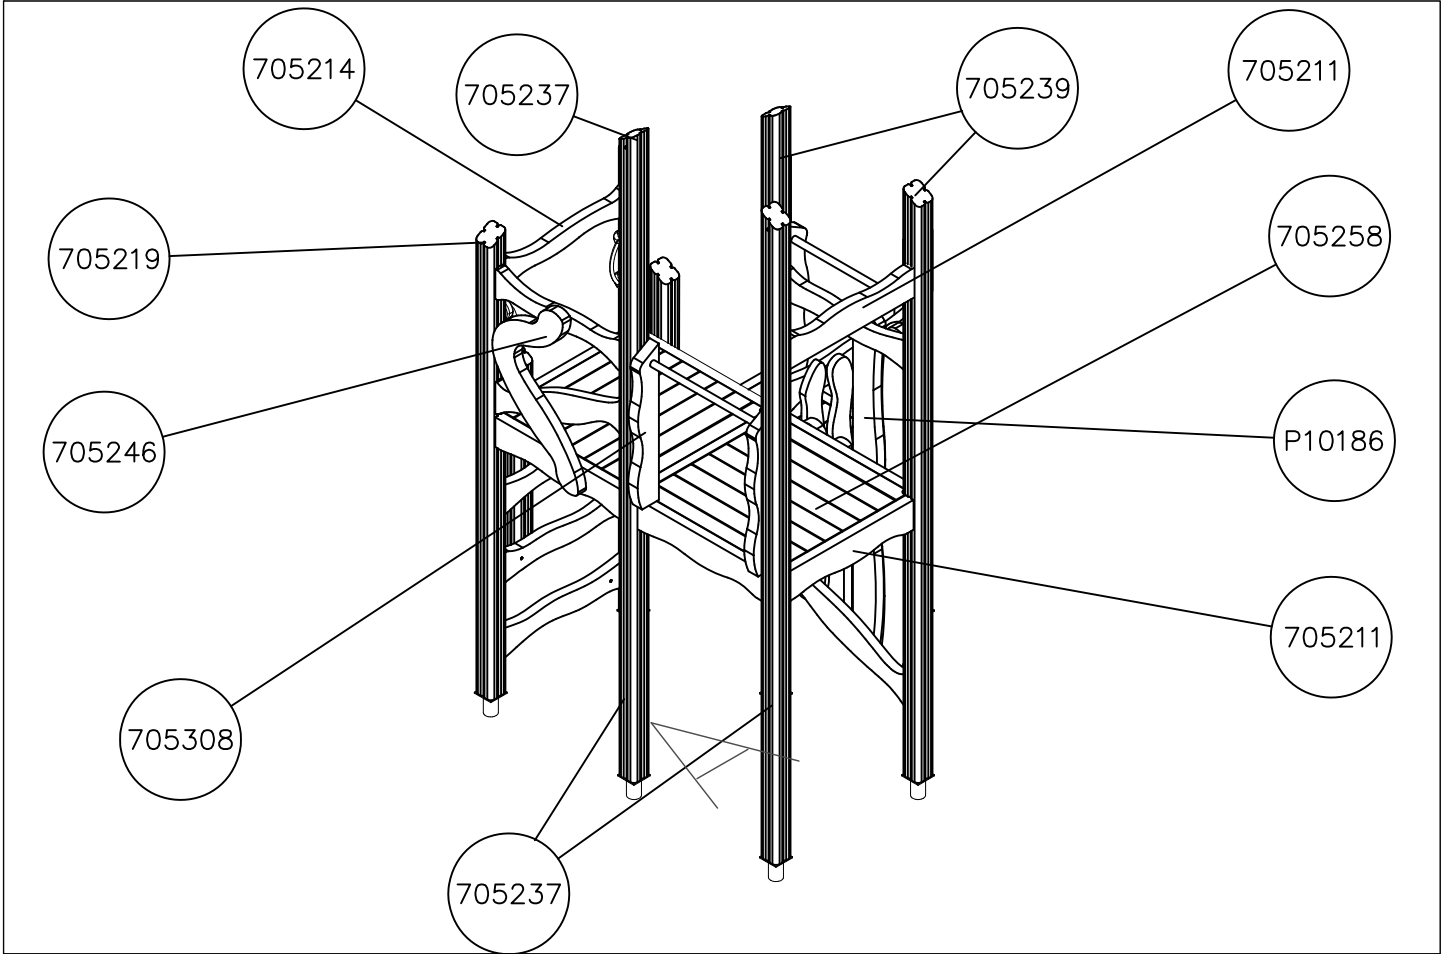

### **Q12060-1**

DATE: 6.10.2020

702286  65x65	PCS 4	705197  L=724	PCS 3	705211  L=724	PCS 8	705214  45x145x724	PCS 1	705219  L=2246	PCS 2	705230  	PCS 1
705237  93x93x3138	PCS 2	705239  93x93x2850	PCS 2	705246  	PCS 1	705258  	PCS 3	705308  	PCS 1	705310  	PCS 2
705375  	PCS 1	705506  	PCS 1	705511  	PCS 2	706185  	PCS 1	706193  L=946	PCS 2	706234  	PCS 1
706439  L 704	PCS 5	706531  FASTENER KIT	PCS 8	903093  8x90	PCS 78	905104  M10	PCS 16	909511 	PCS 8	909519 	PCS 8
909521  	PCS 4	980114  Ø4x20	PCS 16	A10251  	PCS 1	P07524  L=1846	PCS 2	P10186 	PCS 1		PCS
	PCS		PCS		PCS		PCS		PCS		PCS
	PCS		PCS		PCS		PCS		PCS		PCS

- EN/AS Impact Area 36.3 m<sup>2</sup>
- - - - Falling Space 38.5 m<sup>2</sup>
- - - - Max Falling Height 1470 mm

DATE: 6.10.2020

max fall height