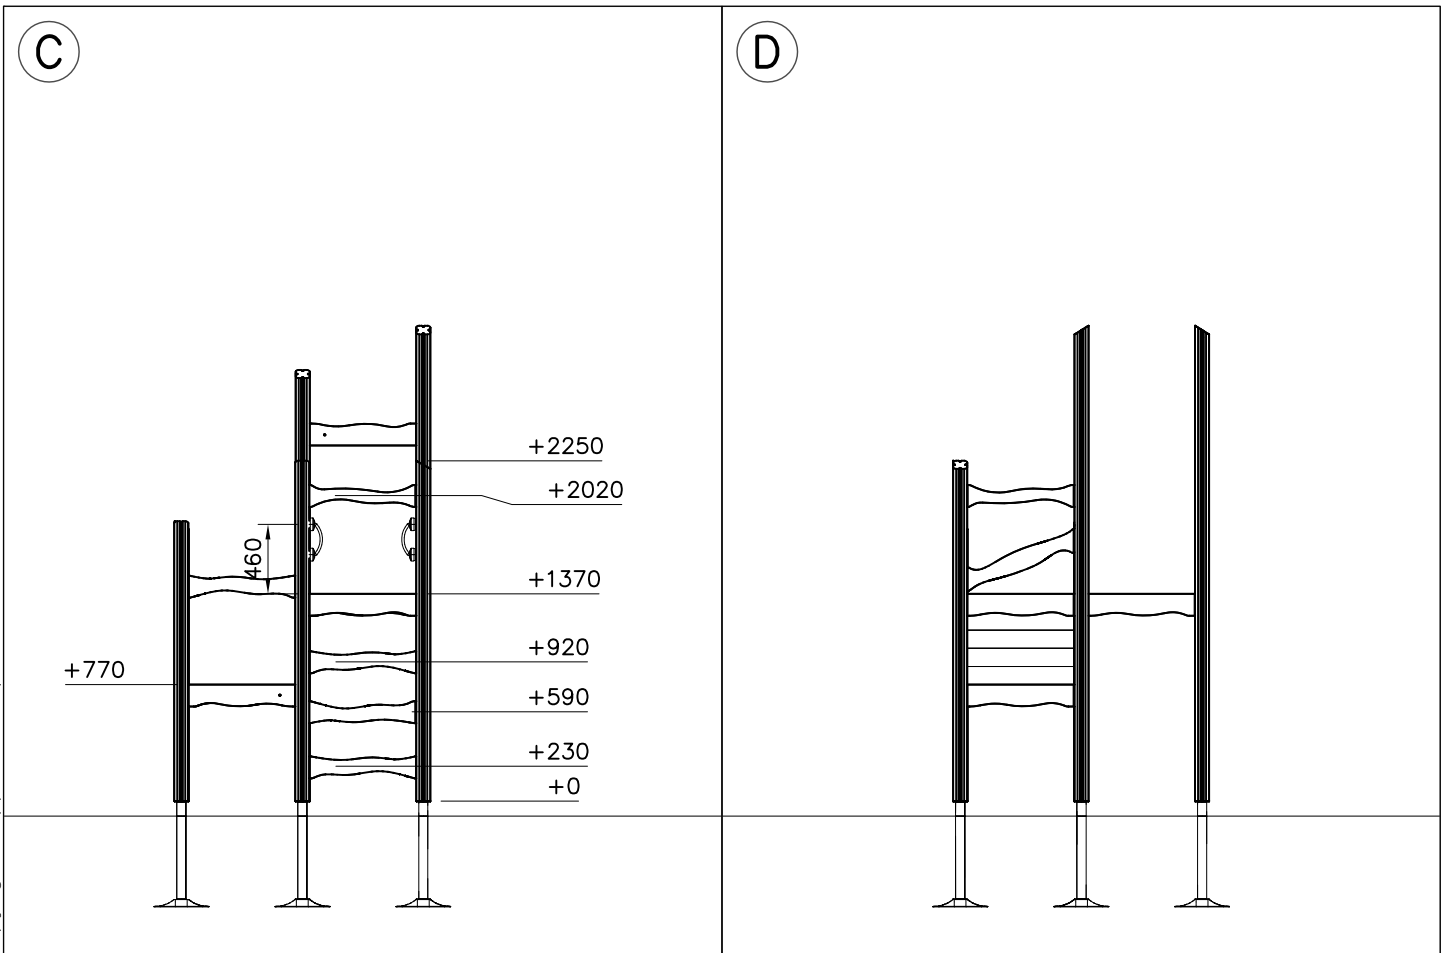

### **Q12060-1**

DATE: 6.10.2020

702286  65x65	PCS 4	705197  L=724	PCS 3	705211  L=724	PCS 8	705214  45x145x724	PCS 1	705219  L=2246	PCS 2	705230  	PCS 1
705237  93x93x3138	PCS 2	705239  93x93x2850	PCS 2	705246  	PCS 1	705258  	PCS 3	705308  	PCS 1	705310  	PCS 2
705375  	PCS 1	705506  	PCS 1	705511  	PCS 2	706185  	PCS 1	706193  L=946	PCS 2	706234  	PCS 1
706439  L 704	PCS 5	706531  FASTENER KIT	PCS 8	903093  8x90	PCS 78	905104  M10	PCS 16	909511 	PCS 8	909519 	PCS 8
909521  	PCS 4	980114  Ø4x20	PCS 16	A10251  	PCS 1	P07524  L=1846	PCS 2	P10186 	PCS 1		PCS
	PCS		PCS		PCS		PCS		PCS		PCS
	PCS		PCS		PCS		PCS		PCS		PCS

- EN/AS Impact Area 36.3 m<sup>2</sup>
- - - - Falling Space 38.5 m<sup>2</sup>
- - - - Max Falling Height 1470 mm

DATE: 6.10.2020

max fall height