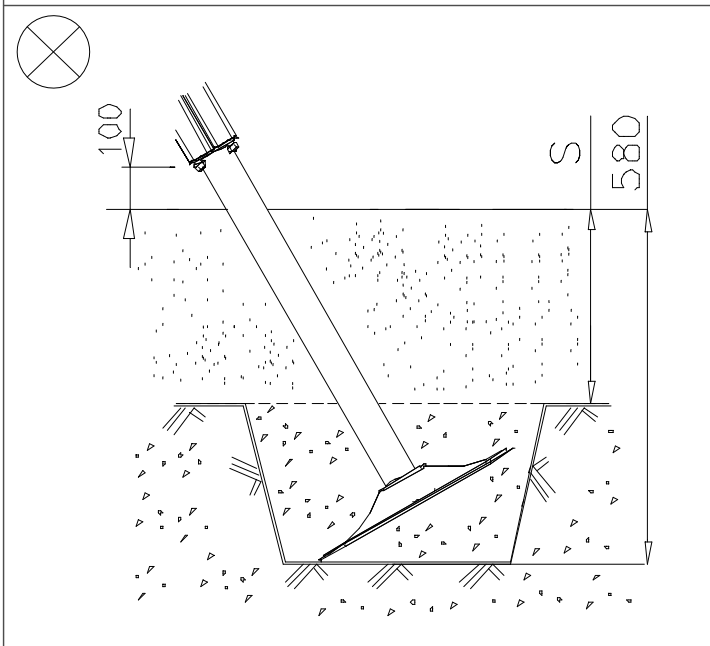

### **Q12060-1**

DATE: 6.10.2020

702286  65x65	PCS 4	705197  L=724	PCS 3	705211  L=724	PCS 8	705214  45x145x724	PCS 1	705219  L=2246	PCS 2	705230  	PCS 1
705237  93x93x3138	PCS 2	705239  93x93x2850	PCS 2	705246  	PCS 1	705258  	PCS 3	705308  	PCS 1	705310  	PCS 2
705375  	PCS 1	705506  	PCS 1	705511  	PCS 2	706185  	PCS 1	706193  L=946	PCS 2	706234  	PCS 1
706439  L 704	PCS 5	706531  FASTENER KIT	PCS 8	903093  8x90	PCS 78	905104  M10	PCS 16	909511 	PCS 8	909519 	PCS 8
909521  	PCS 4	980114  Ø4x20	PCS 16	A10251  	PCS 1	P07524  L=1846	PCS 2	P10186 	PCS 1		PCS
	PCS		PCS		PCS		PCS		PCS		PCS
	PCS		PCS		PCS		PCS		PCS		PCS

- EN/AS Impact Area 36.3 m<sup>2</sup>
- - - - Falling Space 38.5 m<sup>2</sup>
- - - - Max Falling Height 1470 mm

DATE: 6.10.2020

max fall height