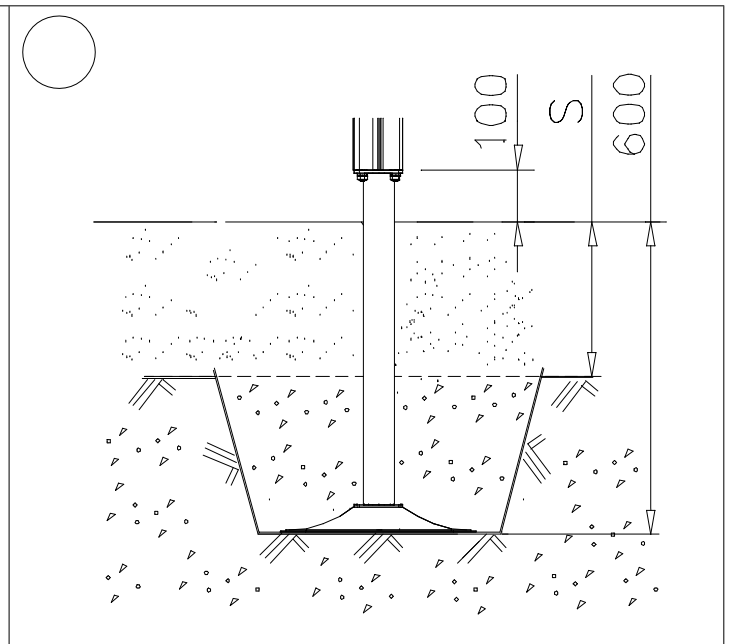

### **Q12060-1**

DATE: 6.10.2020

702286  65x65	PCS 4	705197  L=724	PCS 3	705211  L=724	PCS 8	705214  45x145x724	PCS 1	705219  L=2246	PCS 2	705230  	PCS 1
705237  93x93x3138	PCS 2	705239  93x93x2850	PCS 2	705246  	PCS 1	705258  	PCS 3	705308  	PCS 1	705310  	PCS 2
705375  	PCS 1	705506  	PCS 1	705511  	PCS 2	706185  	PCS 1	706193  L=946	PCS 2	706234  	PCS 1
706439  L 704	PCS 5	706531  FASTENER KIT	PCS 8	903093  8x90	PCS 78	905104  M10	PCS 16	909511 	PCS 8	909519 	PCS 8
909521  	PCS 4	980114  Ø4x20	PCS 16	A10251  	PCS 1	P07524  L=1846	PCS 2	P10186 	PCS 1		PCS
	PCS		PCS		PCS		PCS		PCS		PCS
	PCS		PCS		PCS		PCS		PCS		PCS

- EN/AS Impact Area 36.3 m<sup>2</sup>
- - - - Falling Space 38.5 m<sup>2</sup>
- - - - Max Falling Height 1470 mm

DATE: 6.10.2020

max fall height