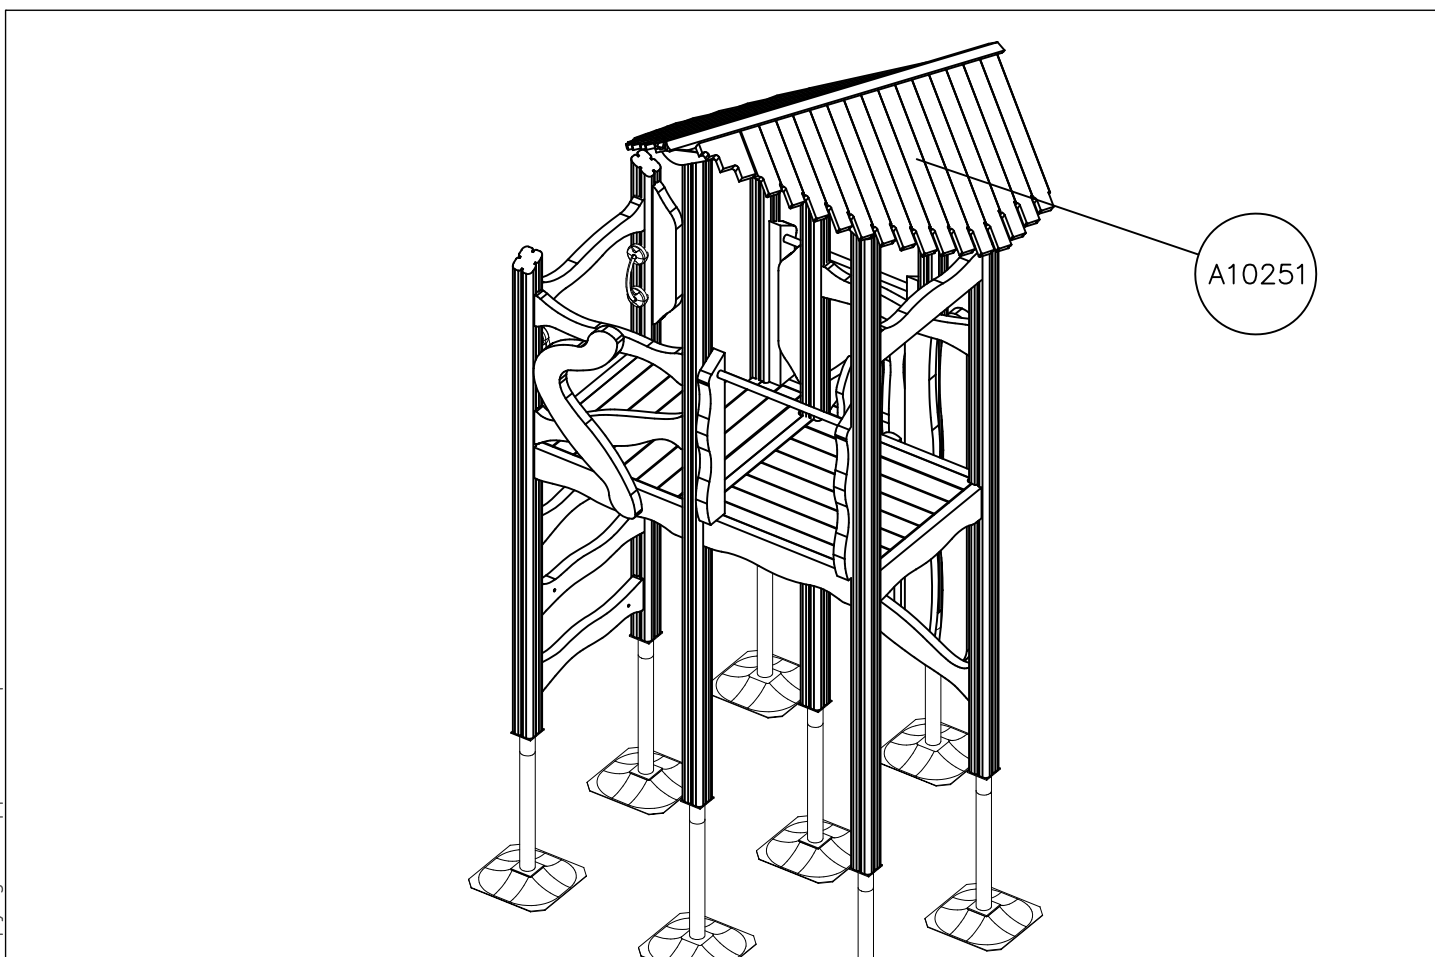

### **Q12060-1**

DATE: 6.10.2020

702286  65x65	PCS 4	705197  L=724	PCS 3	705211  L=724	PCS 8	705214  45x145x724	PCS 1	705219  L=2246	PCS 2	705230  	PCS 1
705237  93x93x3138	PCS 2	705239  93x93x2850	PCS 2	705246  	PCS 1	705258  	PCS 3	705308  	PCS 1	705310  	PCS 2
705375  	PCS 1	705506  	PCS 1	705511  	PCS 2	706185  	PCS 1	706193  L=946	PCS 2	706234  	PCS 1
706439  L 704	PCS 5	706531  FASTENER KIT	PCS 8	903093  8x90	PCS 78	905104  M10	PCS 16	909511 	PCS 8	909519 	PCS 8
909521  	PCS 4	980114  Ø4x20	PCS 16	A10251  	PCS 1	P07524  L=1846	PCS 2	P10186 	PCS 1		PCS
	PCS		PCS		PCS		PCS		PCS		PCS
	PCS		PCS		PCS		PCS		PCS		PCS

- EN/AS Impact Area 36.3 m<sup>2</sup>
- - - - Falling Space 38.5 m<sup>2</sup>
- - - - Max Falling Height 1470 mm

DATE: 6.10.2020

max fall height