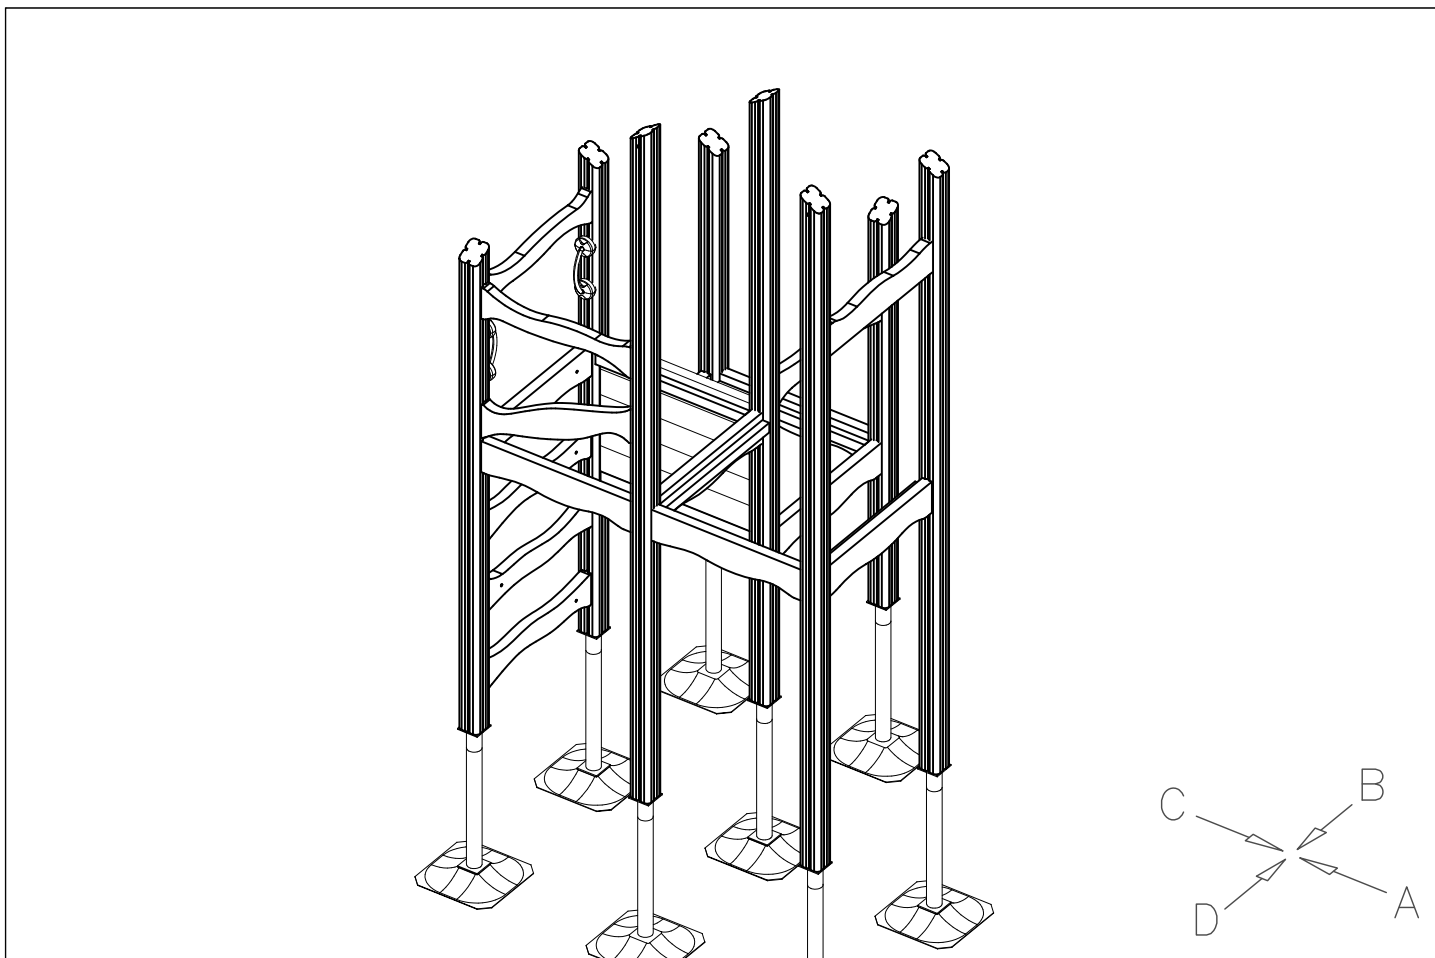

### **Q12060-1**

DATE: 6.10.2020

702286  65x65	PCS 4	705197  L=724	PCS 3	705211  L=724	PCS 8	705214  45x145x724	PCS 1	705219  L=2246	PCS 2	705230  	PCS 1
705237  93x93x3138	PCS 2	705239  93x93x2850	PCS 2	705246  	PCS 1	705258  	PCS 3	705308  	PCS 1	705310  	PCS 2
705375  	PCS 1	705506  	PCS 1	705511  	PCS 2	706185  	PCS 1	706193  L=946	PCS 2	706234  	PCS 1
706439  L 704	PCS 5	706531  FASTENER KIT	PCS 8	903093  8x90	PCS 78	905104  M10	PCS 16	909511 	PCS 8	909519 	PCS 8
909521  	PCS 4	980114  Ø4x20	PCS 16	A10251  	PCS 1	P07524  L=1846	PCS 2	P10186 	PCS 1		PCS
	PCS		PCS		PCS		PCS		PCS		PCS
	PCS		PCS		PCS		PCS		PCS		PCS

- EN/AS Impact Area 36.3 m<sup>2</sup>
- - - - Falling Space 38.5 m<sup>2</sup>
- - - - Max Falling Height 1470 mm

DATE: 6.10.2020

max fall height