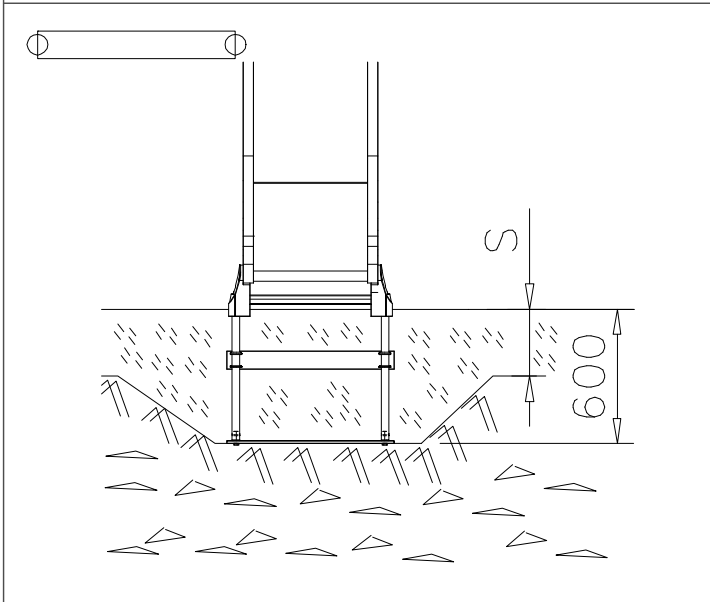

### **Q12060-1**

DATE: 6.10.2020

702286  65x65	PCS 4	705197  L=724	PCS 3	705211  L=724	PCS 8	705214  45x145x724	PCS 1	705219  L=2246	PCS 2	705230  	PCS 1
705237  93x93x3138	PCS 2	705239  93x93x2850	PCS 2	705246  	PCS 1	705258  	PCS 3	705308  	PCS 1	705310  	PCS 2
705375  	PCS 1	705506  	PCS 1	705511  	PCS 2	706185  	PCS 1	706193  L=946	PCS 2	706234  	PCS 1
706439  L 704	PCS 5	706531  FASTENER KIT	PCS 8	903093  8x90	PCS 78	905104  M10	PCS 16	909511 	PCS 8	909519 	PCS 8
909521  	PCS 4	980114  Ø4x20	PCS 16	A10251  	PCS 1	P07524  L=1846	PCS 2	P10186 	PCS 1		PCS
	PCS		PCS		PCS		PCS		PCS		PCS
	PCS		PCS		PCS		PCS		PCS		PCS

- EN/AS Impact Area 36.3 m<sup>2</sup>
- - - - Falling Space 38.5 m<sup>2</sup>
- - - - Max Falling Height 1470 mm

DATE: 6.10.2020

max fall height