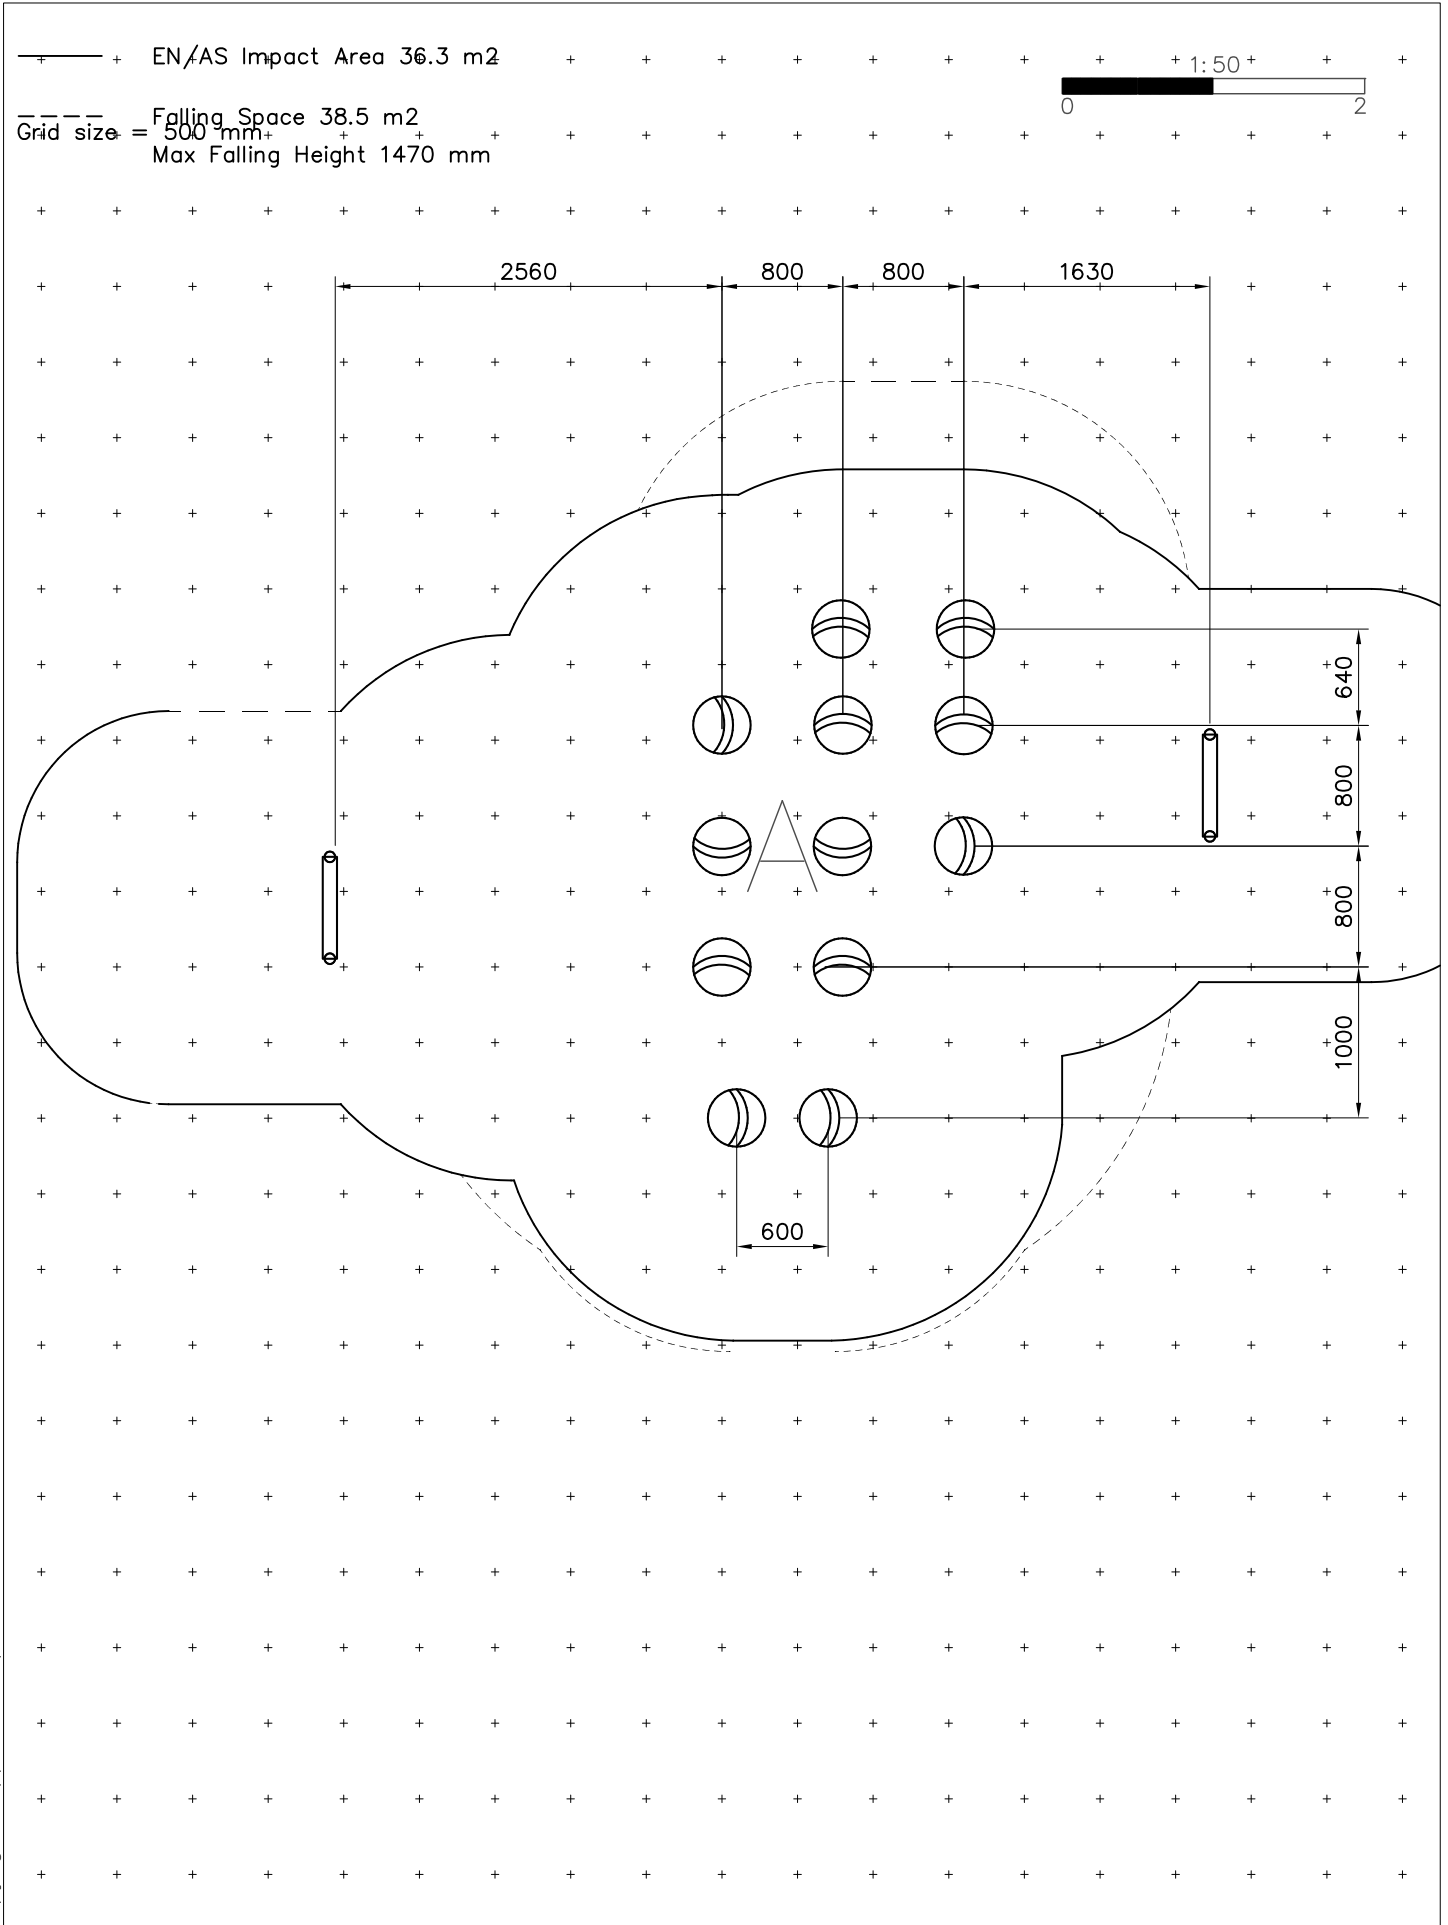

## **FLORA**

ASENNUSOHJE  
MONTERINGSANSVISNING  
INSTALLATION INSTRUCTION  
AUFBAUANLEITUNG  
NOTICE D'INSTALLATION

DATE: 6.10.2020

### **Q12060-1**

DATE: 6.10.2020

702286  65x65	PCS 4	705197  L=724	PCS 3	705211  L=724	PCS 8	705214  45x145x724	PCS 1	705219  L=2246	PCS 2	705230  	PCS 1
705237  93x93x3138	PCS 2	705239  93x93x2850	PCS 2	705246  	PCS 1	705258  	PCS 3	705308  	PCS 1	705310  	PCS 2
705375  	PCS 1	705506  	PCS 1	705511  	PCS 2	706185  	PCS 1	706193  L=946	PCS 2	706234  	PCS 1
706439  L 704	PCS 5	706531  FASTENER KIT	PCS 8	903093  8x90	PCS 78	905104  M10	PCS 16	909511 	PCS 8	909519 	PCS 8
909521  	PCS 4	980114  Ø4x20	PCS 16	A10251  	PCS 1	P07524  L=1846	PCS 2	P10186 	PCS 1		PCS
	PCS		PCS		PCS		PCS		PCS		PCS
	PCS		PCS		PCS		PCS		PCS		PCS

- EN/AS Impact Area 36.3 m<sup>2</sup>
- - - - Falling Space 38.5 m<sup>2</sup>
- - - - Max Falling Height 1470 mm

DATE: 6.10.2020

max fall height