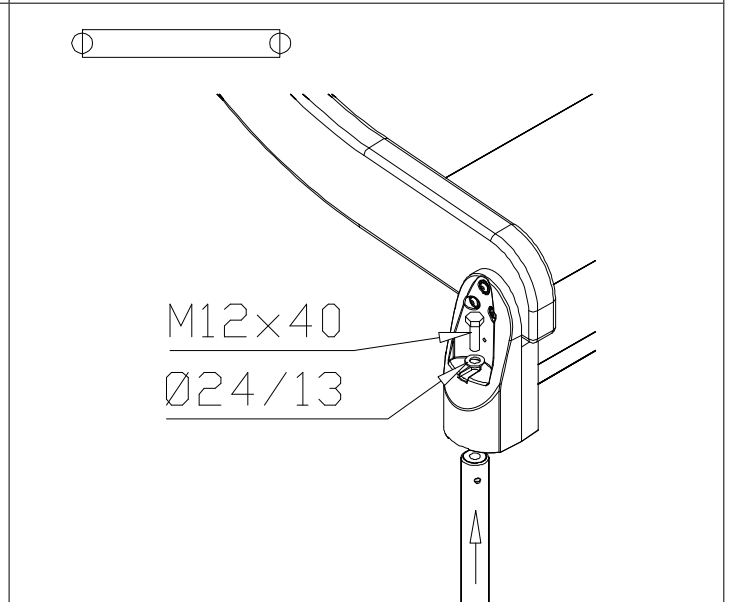

## **FLORA**

ASENNUSOHJE  
MONTERINGSANSVISNING  
INSTALLATION INSTRUCTION  
AUFBAUANLEITUNG  
NOTICE D'INSTALLATION

DATE: 6.10.2020

### **Q12060-1**

DATE: 6.10.2020

702286  65x65	PCS 4	705197  L=724	PCS 3	705211  L=724	PCS 8	705214  45x145x724	PCS 1	705219  L=2246	PCS 2	705230  	PCS 1
705237  93x93x3138	PCS 2	705239  93x93x2850	PCS 2	705246  	PCS 1	705258  	PCS 3	705308  	PCS 1	705310  	PCS 2
705375  	PCS 1	705506  	PCS 1	705511  	PCS 2	706185  	PCS 1	706193  L=946	PCS 2	706234  	PCS 1
706439  L 704	PCS 5	706531  FASTENER KIT	PCS 8	903093  8x90	PCS 78	905104  M10	PCS 16	909511 	PCS 8	909519 	PCS 8
909521  	PCS 4	980114  Ø4x20	PCS 16	A10251  	PCS 1	P07524  L=1846	PCS 2	P10186 	PCS 1		PCS
	PCS		PCS		PCS		PCS		PCS		PCS
	PCS		PCS		PCS		PCS		PCS		PCS

- EN/AS Impact Area 36.3 m<sup>2</sup>
- - - - Falling Space 38.5 m<sup>2</sup>
- - - - Max Falling Height 1470 mm

DATE: 6.10.2020

max fall height