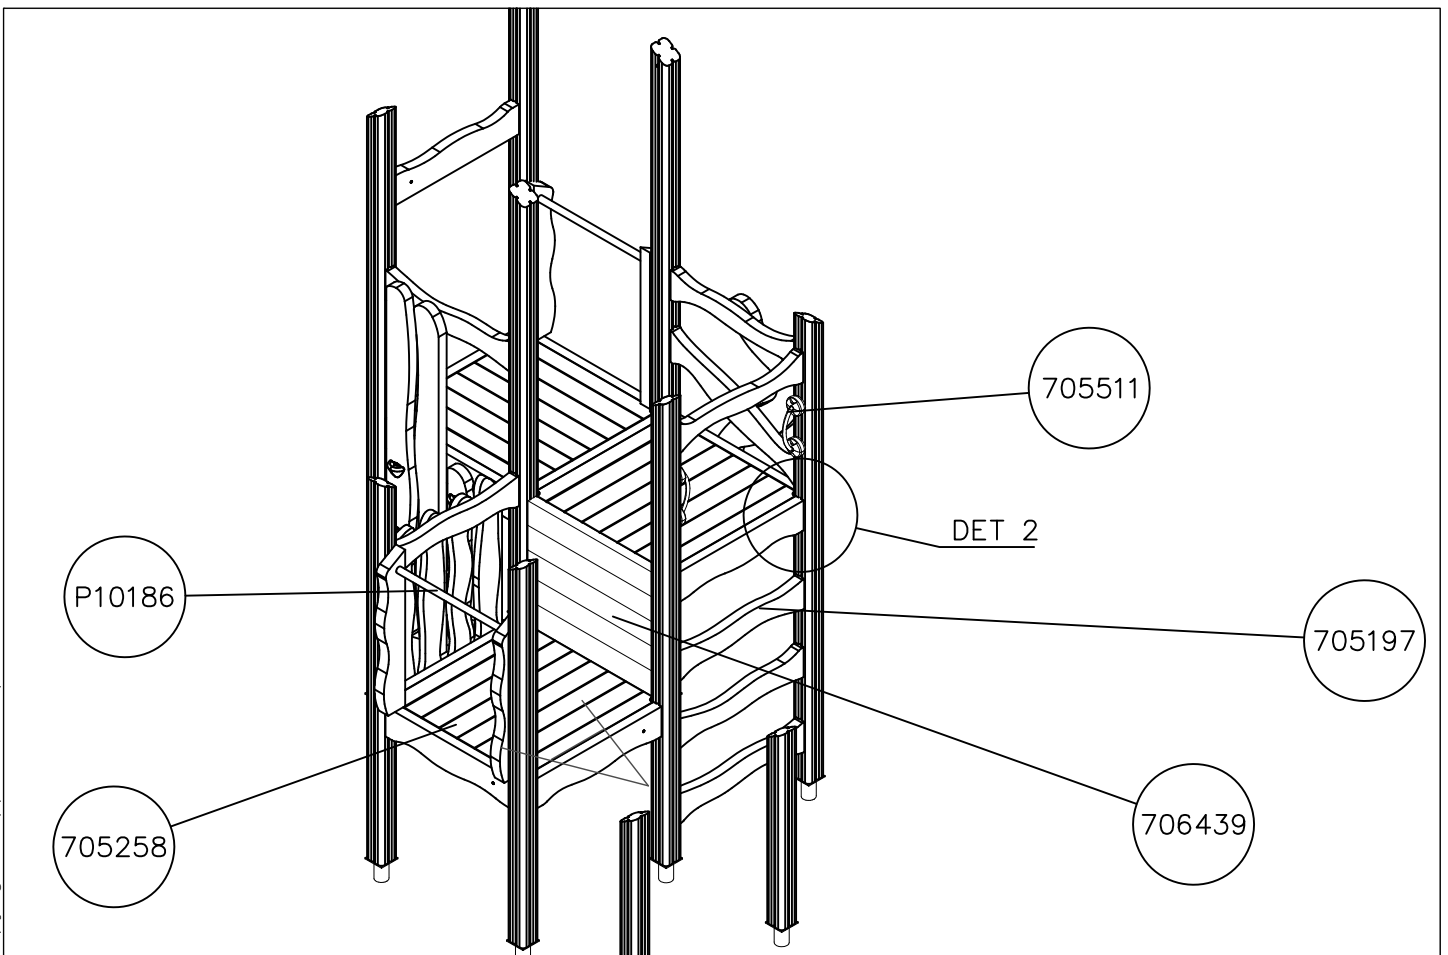

### **Q12060-1**

DATE: 6.10.2020

702286  65x65	PCS 4	705197  L=724	PCS 3	705211  L=724	PCS 8	705214  45x145x724	PCS 1	705219  L=2246	PCS 2	705230  	PCS 1
705237  93x93x3138	PCS 2	705239  93x93x2850	PCS 2	705246  	PCS 1	705258  	PCS 3	705308  	PCS 1	705310  	PCS 2
705375  	PCS 1	705506  	PCS 1	705511  	PCS 2	706185  	PCS 1	706193  L=946	PCS 2	706234  	PCS 1
706439  L 704	PCS 5	706531  FASTENER KIT	PCS 8	903093  8x90	PCS 78	905104  M10	PCS 16	909511 	PCS 8	909519 	PCS 8
909521  	PCS 4	980114  Ø4x20	PCS 16	A10251  	PCS 1	P07524  L=1846	PCS 2	P10186 	PCS 1		PCS
	PCS		PCS		PCS		PCS		PCS		PCS
	PCS		PCS		PCS		PCS		PCS		PCS

- EN/AS Impact Area 36.3 m<sup>2</sup>
- - - - Falling Space 38.5 m<sup>2</sup>
- - - - Max Falling Height 1470 mm

DATE: 6.10.2020

max fall height