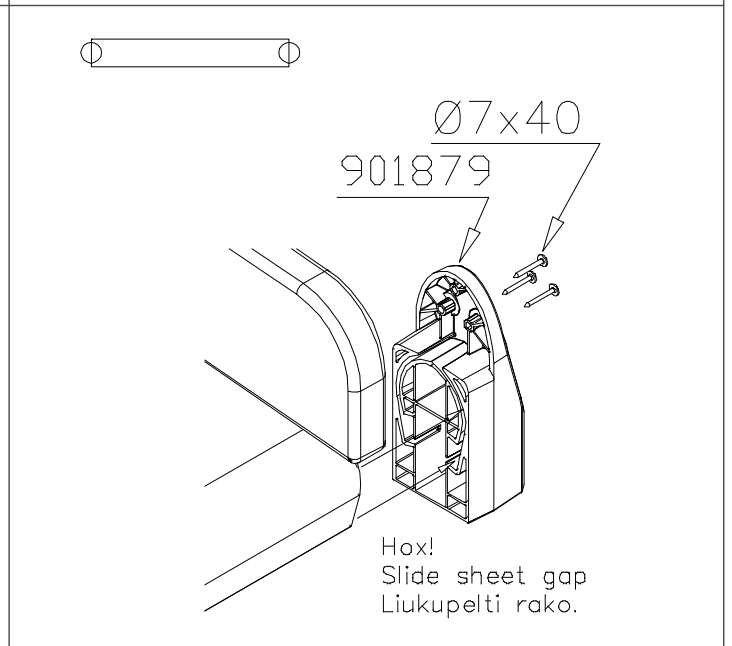

### **Q12060-1**

DATE: 6.10.2020

702286  65x65	PCS 4	705197  L=724	PCS 3	705211  L=724	PCS 8	705214  45x145x724	PCS 1	705219  L=2246	PCS 2	705230  	PCS 1
705237  93x93x3138	PCS 2	705239  93x93x2850	PCS 2	705246  	PCS 1	705258  	PCS 3	705308  	PCS 1	705310  	PCS 2
705375  	PCS 1	705506  	PCS 1	705511  	PCS 2	706185  	PCS 1	706193  L=946	PCS 2	706234  	PCS 1
706439  L 704	PCS 5	706531  FASTENER KIT	PCS 8	903093  8x90	PCS 78	905104  M10	PCS 16	909511 	PCS 8	909519 	PCS 8
909521  	PCS 4	980114  Ø4x20	PCS 16	A10251  	PCS 1	P07524  L=1846	PCS 2	P10186 	PCS 1		PCS
	PCS		PCS		PCS		PCS		PCS		PCS
	PCS		PCS		PCS		PCS		PCS		PCS

- EN/AS Impact Area 36.3 m<sup>2</sup>
- - - - Falling Space 38.5 m<sup>2</sup>
- - - - Max Falling Height 1470 mm

DATE: 6.10.2020

max fall height