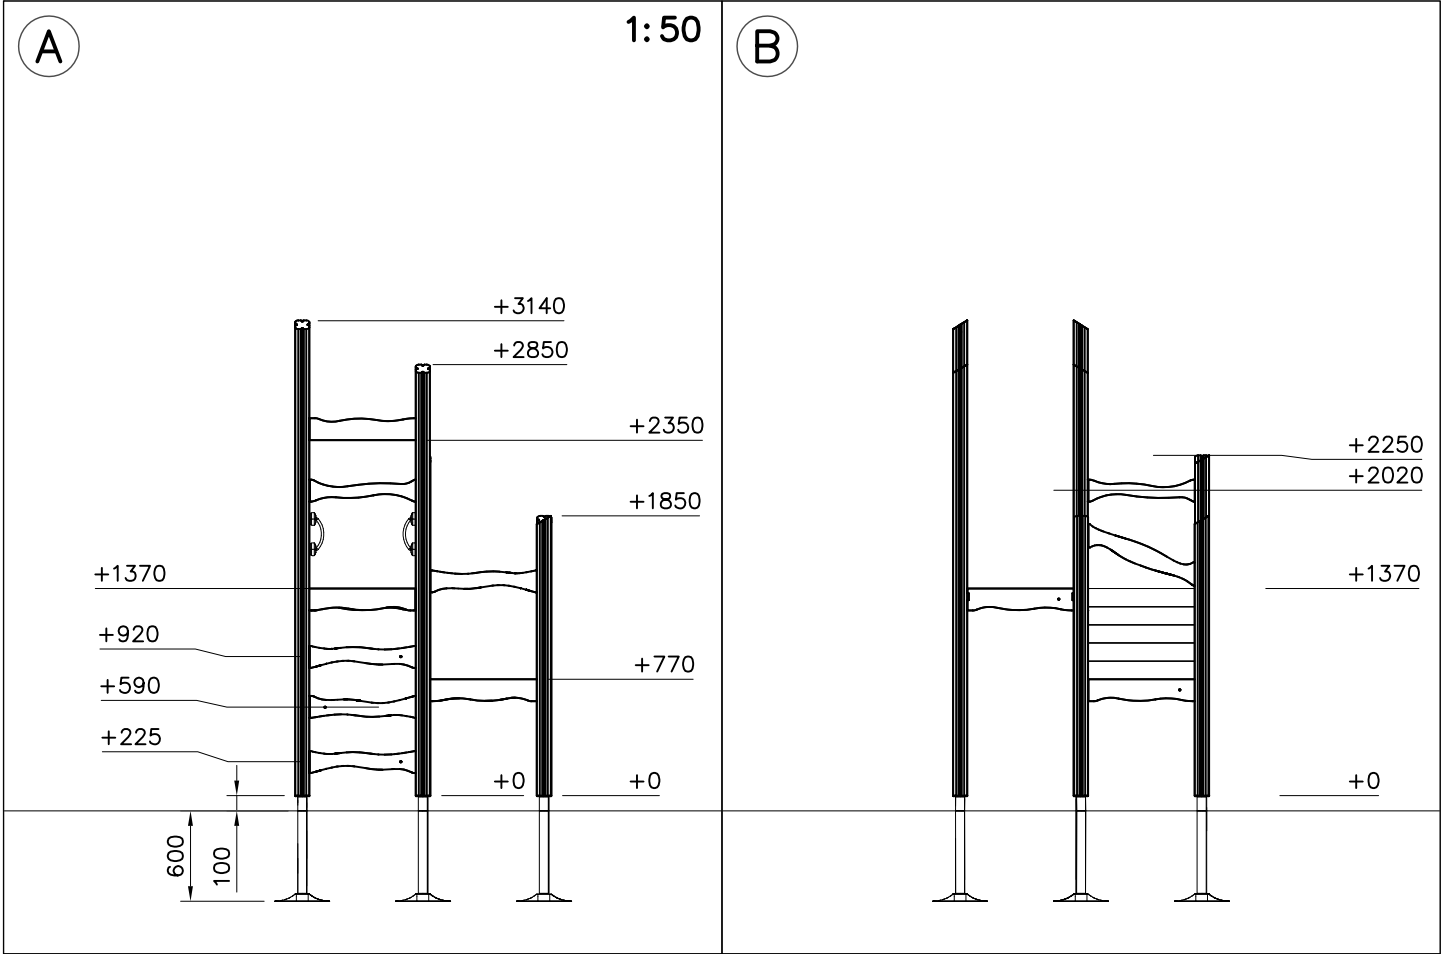

### **Q12060-1**

DATE: 6.10.2020

702286  65x65	PCS 4	705197  L=724	PCS 3	705211  L=724	PCS 8	705214  45x145x724	PCS 1	705219  L=2246	PCS 2	705230  	PCS 1
705237  93x93x3138	PCS 2	705239  93x93x2850	PCS 2	705246  	PCS 1	705258  	PCS 3	705308  	PCS 1	705310  	PCS 2
705375  	PCS 1	705506  	PCS 1	705511  	PCS 2	706185  	PCS 1	706193  L=946	PCS 2	706234  	PCS 1
706439  L 704	PCS 5	706531  FASTENER KIT	PCS 8	903093  8x90	PCS 78	905104  M10	PCS 16	909511 	PCS 8	909519 	PCS 8
909521  	PCS 4	980114  Ø4x20	PCS 16	A10251  	PCS 1	P07524  L=1846	PCS 2	P10186 	PCS 1		PCS
	PCS		PCS		PCS		PCS		PCS		PCS
	PCS		PCS		PCS		PCS		PCS		PCS

- EN/AS Impact Area 36.3 m<sup>2</sup>
- - - - Falling Space 38.5 m<sup>2</sup>
- - - - Max Falling Height 1470 mm

DATE: 6.10.2020

max fall height