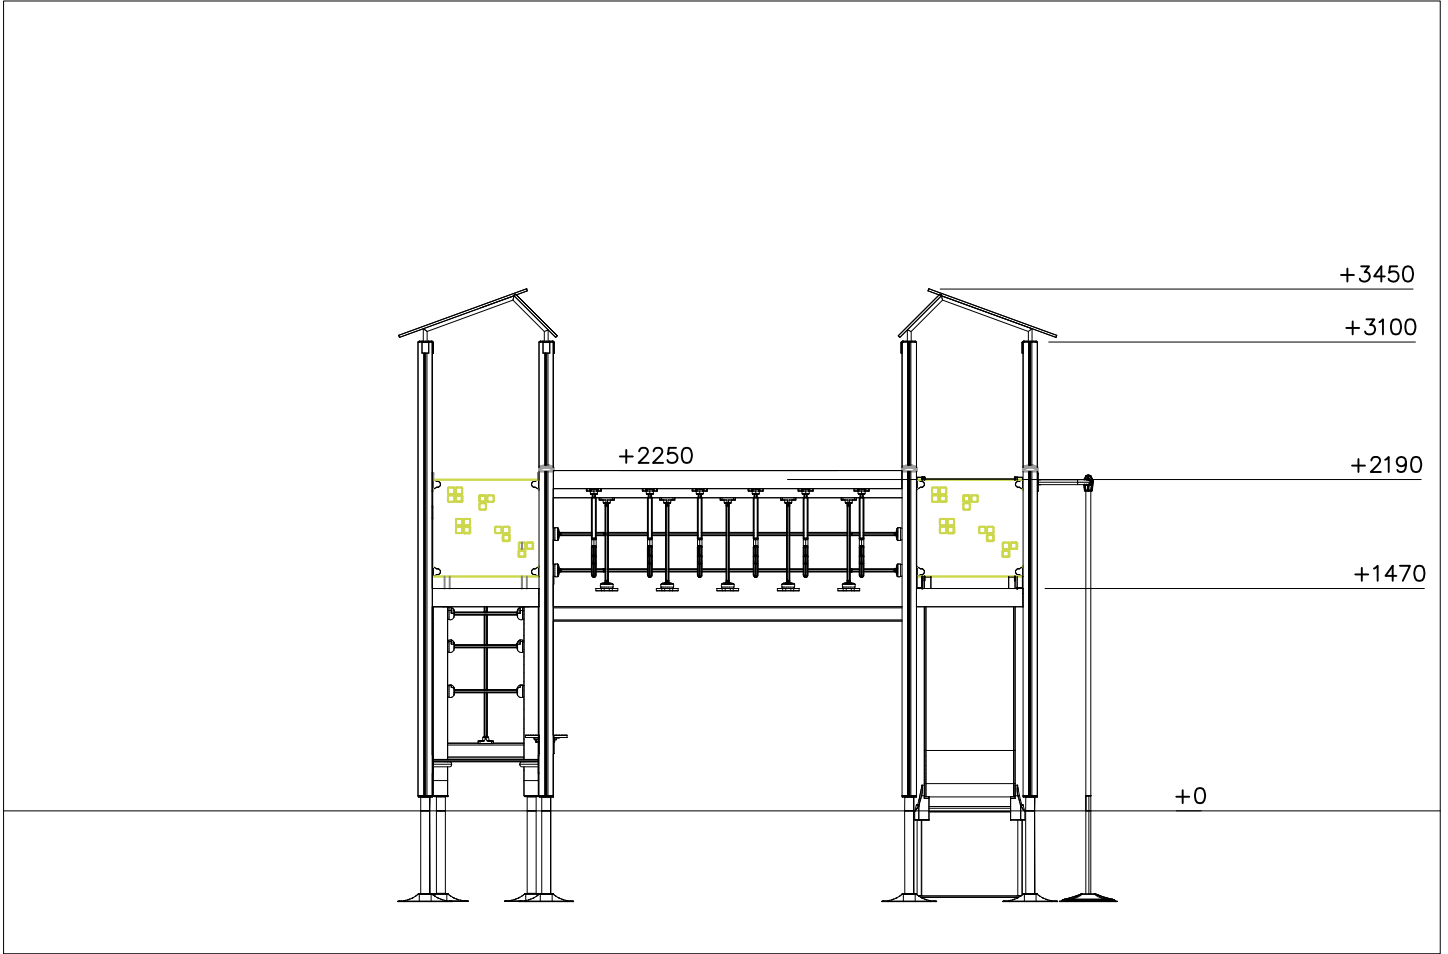

- EN/AS Impact Area 41.6 m²
- - - Falling Space 42.4 m²
- Max Falling Height 1470 mm

DATE: 21.12.2023

008986  750x750	PCS 3	701665  45x95x555	PCS 1	702286  65x65	PCS 1	702339  118x78	PCS 1	706371-703  15x345x750	PCS 2	706436-703  10x640x702	PCS 4
706439  L 704	PCS 12	706443  32x45x702	PCS 6	706446  15x900x1100	PCS 2	706447  15x390x1100	PCS 2	706450  600x381x2685	PCS 1	706453  15x145x600	PCS 5
706473-305  +1470	PCS 1	706484  93x93x2150	PCS 3	706505  35x70x730	PCS 2	706531  FASTENER KIT	PCS 13	706533  FASTENER KIT	PCS 1	706534  FASTENER KIT	PCS 4
706535  FASTENER KIT	PCS 3	706541  FASTENER KIT	PCS 1	706542  FASTENER KIT	PCS 1	706546  FASTENER KIT	PCS 1	706568  93x93x3000	PCS 8	706727-703  10x702x640	PCS 1
706735-305  FASTENER KIT	PCS 3	706742  FASTENER KIT	PCS 3	706744  15x145x380	PCS 1	706753  FASTENER KIT	PCS 1	706783  15x170x700	PCS 1	706871  95x1005x1365	PCS 1
706872  95x1005x1365	PCS 1	706873-305  1455x505	PCS 1	706877  FASTENER KIT	PCS 1	706885  FASTENER KIT	PCS 1	706959  FASTENER KIT	PCS 2	707133  10x80x745	PCS 1
707255  45x120x2480	PCS 2	707260-305  2375x600	PCS 2	707268  FASTENER KIT	PCS 1	707271  70x95x2480	PCS 2	707272-703  15x630x590	PCS 4	707284  FASTENER KIT	PCS 1

707294  70x120x2304	PCS 1	707696-704  15x265x275	PCS 1	707729 	PCS 1	707732  FASTENER KIT	PCS 8	900240  Ø8x70	PCS 8	901868  Ø34x598	PCS 3
901879 	PCS 2	901902  30.7x60.9x100	PCS 6	901916  L 650	PCS 1	902086  148x172x254	PCS 1	902439  Left Hand	PCS 1	902474  Right Hand	PCS 1
903093  Ø8x90	PCS 52	905138  GRAY	PCS 3	905196  GRAY	PCS 3	907667-216  4	PCS 4	907694-216  40x120x704	PCS 3	907695-216  1	PCS 1
907698-216  L 2054	PCS 1	907701-216  8	PCS 8	907783-216  2	PCS 2	909511  90x90x650	PCS 13	909519  50x380x380	PCS 14	980114  Ø4x20	PCS 8
980131  Ø6x60	PCS 12		PCS		PCS		PCS		PCS		PCS
	PCS		PCS		PCS		PCS		PCS		PCS
	PCS		PCS		PCS		PCS		PCS		PCS