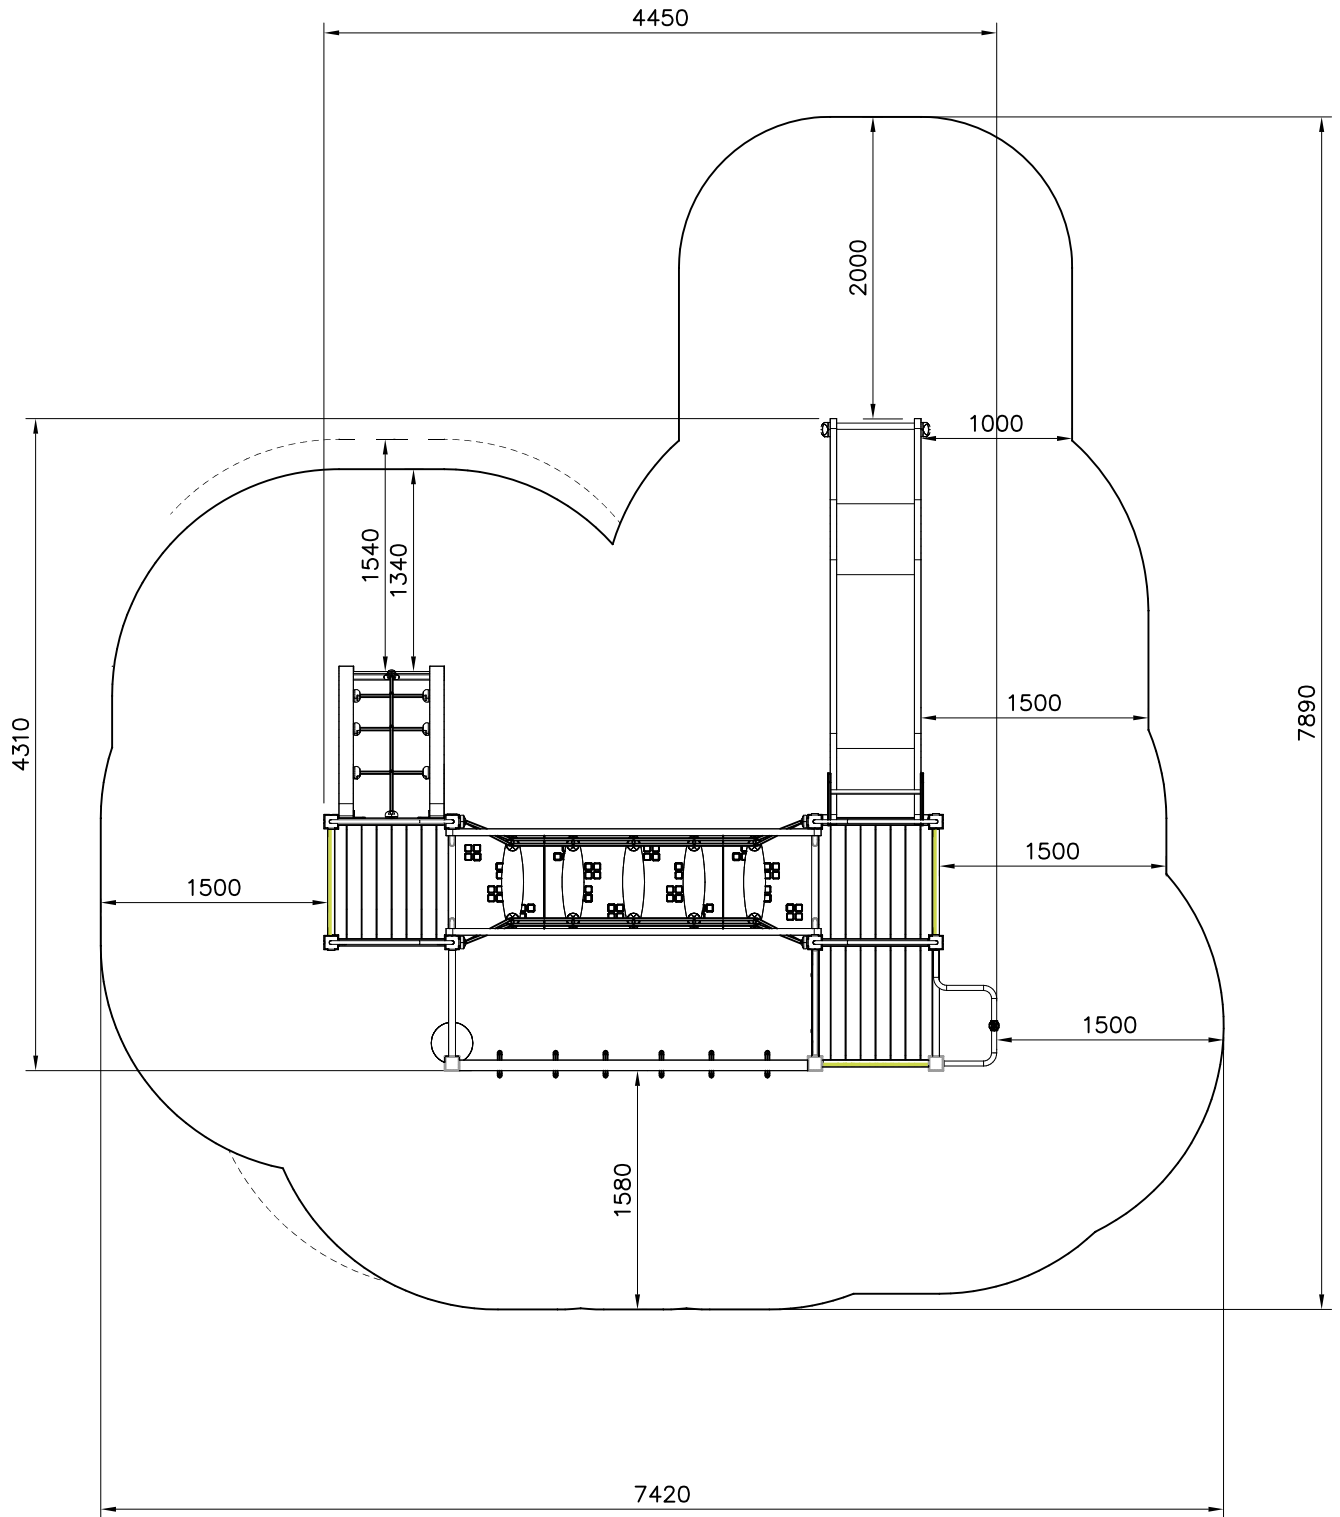

- EN/AS Impact Area 41.6 m²
- - - Falling Space 42.4 m²
- Max Falling Height 1470 mm

DATE: 21.12.2023

008986  750x750	PCS 3	701665  45x95x555	PCS 1	702286  65x65	PCS 1	702339  118x78	PCS 1	706371-703  15x345x750	PCS 2	706436-703  10x640x702	PCS 4
706439  L 704	PCS 12	706443  32x45x702	PCS 6	706446  15x900x1100	PCS 2	706447  15x390x1100	PCS 2	706450  600x381x2685	PCS 1	706453  15x145x600	PCS 5
706473-305  +1470	PCS 1	706484  93x93x2150	PCS 3	706505  35x70x730	PCS 2	706531  FASTENER KIT	PCS 13	706533  FASTENER KIT	PCS 1	706534  FASTENER KIT	PCS 4
706535  FASTENER KIT	PCS 3	706541  FASTENER KIT	PCS 1	706542  FASTENER KIT	PCS 1	706546  FASTENER KIT	PCS 1	706568  93x93x3000	PCS 8	706727-703  10x702x640	PCS 1
706735-305  FASTENER KIT	PCS 3	706742  FASTENER KIT	PCS 3	706744  15x145x380	PCS 1	706753  FASTENER KIT	PCS 1	706783  15x170x700	PCS 1	706871  95x1005x1365	PCS 1
706872  95x1005x1365	PCS 1	706873-305  1455x505	PCS 1	706877  FASTENER KIT	PCS 1	706885  FASTENER KIT	PCS 1	706959  FASTENER KIT	PCS 2	707133  10x80x745	PCS 1
707255  45x120x2480	PCS 2	707260-305  2375x600	PCS 2	707268  FASTENER KIT	PCS 1	707271  70x95x2480	PCS 2	707272-703  15x630x590	PCS 4	707284  FASTENER KIT	PCS 1

707294  70x120x2304	PCS 1	707696-704  15x265x275	PCS 1	707729 	PCS 1	707732  FASTENER KIT	PCS 8	900240  Ø8x70	PCS 8	901868  Ø34x598	PCS 3
901879 	PCS 2	901902  30.7x60.9x100	PCS 6	901916  L 650	PCS 1	902086  148x172x254	PCS 1	902439  Left Hand	PCS 1	902474  Right Hand	PCS 1
903093  Ø8x90	PCS 52	905138  GRAY	PCS 3	905196  GRAY	PCS 3	907667-216  4	PCS 4	907694-216  40x120x704	PCS 3	907695-216  1	PCS 1
907698-216  L 2054	PCS 1	907701-216  8	PCS 8	907783-216  2	PCS 2	909511  90x90x650	PCS 13	909519  50x380x380	PCS 14	980114  Ø4x20	PCS 8
980131  Ø6x60	PCS 12		PCS		PCS		PCS		PCS		PCS
	PCS		PCS		PCS		PCS		PCS		PCS
	PCS		PCS		PCS		PCS		PCS		PCS