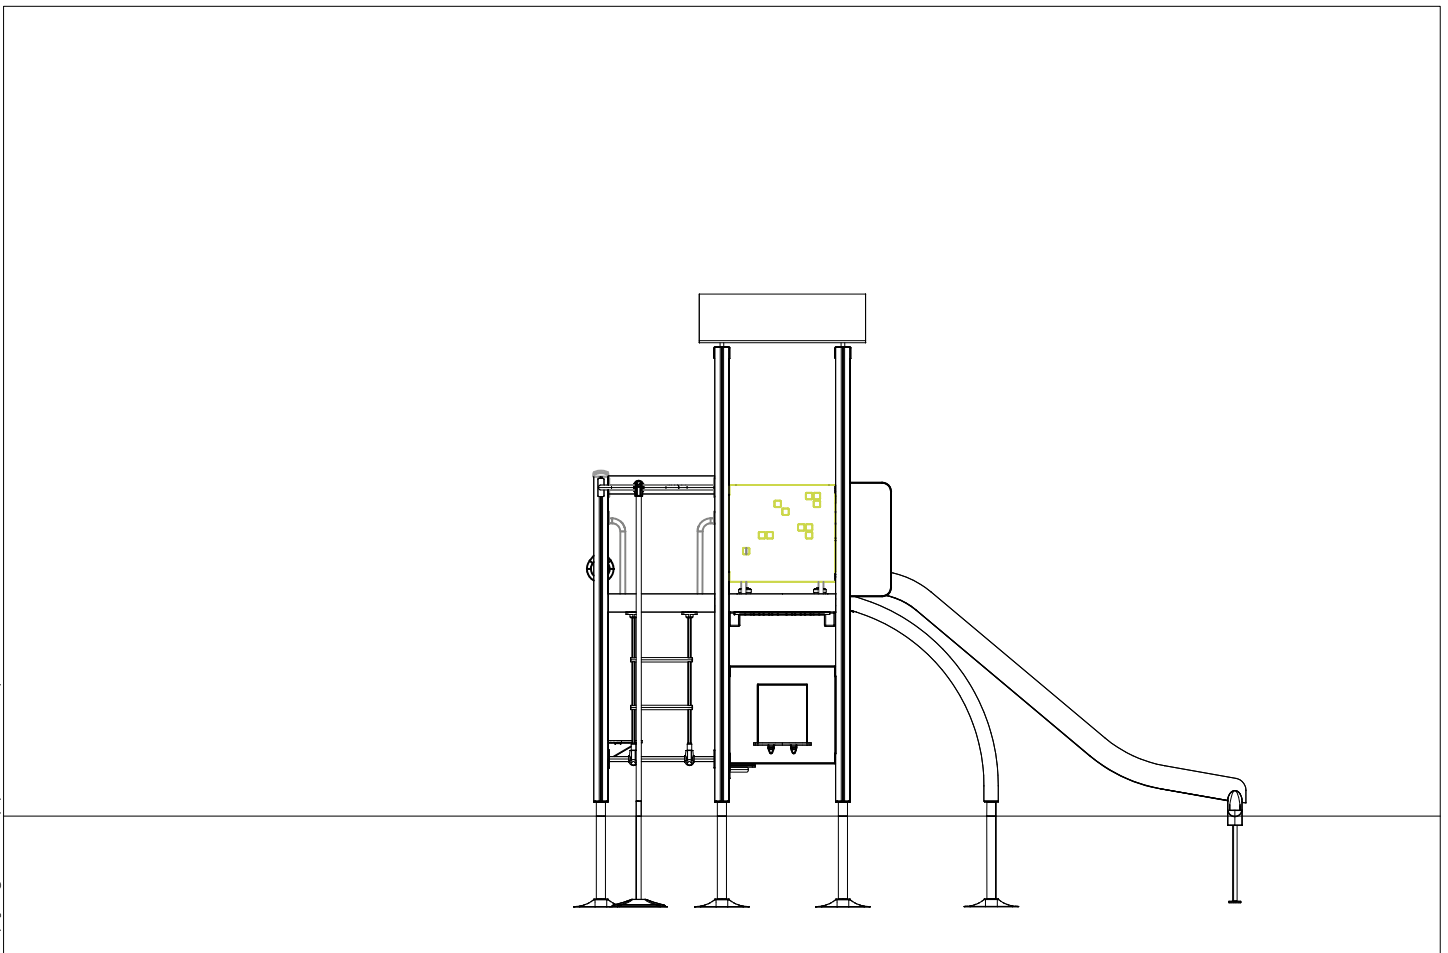

- EN/AS Impact Area 41.6 m²
- - - Falling Space 42.4 m²
- Max Falling Height 1470 mm

DATE: 21.12.2023

008986  750x750	PCS 3	701665  45x95x555	PCS 1	702286  65x65	PCS 1	702339  118x78	PCS 1	706371-703  15x345x750	PCS 2	706436-703  10x640x702	PCS 4
706439  L 704	PCS 12	706443  32x45x702	PCS 6	706446  15x900x1100	PCS 2	706447  15x390x1100	PCS 2	706450  600x381x2685	PCS 1	706453  15x145x600	PCS 5
706473-305  +1470	PCS 1	706484  93x93x2150	PCS 3	706505  35x70x730	PCS 2	706531  FASTENER KIT	PCS 13	706533  FASTENER KIT	PCS 1	706534  FASTENER KIT	PCS 4
706535  FASTENER KIT	PCS 3	706541  FASTENER KIT	PCS 1	706542  FASTENER KIT	PCS 1	706546  FASTENER KIT	PCS 1	706568  93x93x3000	PCS 8	706727-703  10x702x640	PCS 1
706735-305  FASTENER KIT	PCS 3	706742  FASTENER KIT	PCS 3	706744  15x145x380	PCS 1	706753  FASTENER KIT	PCS 1	706783  15x170x700	PCS 1	706871  95x1005x1365	PCS 1
706872  95x1005x1365	PCS 1	706873-305  1455x505	PCS 1	706877  FASTENER KIT	PCS 1	706885  FASTENER KIT	PCS 1	706959  FASTENER KIT	PCS 2	707133  10x80x745	PCS 1
707255  45x120x2480	PCS 2	707260-305  2375x600	PCS 2	707268  FASTENER KIT	PCS 1	707271  70x95x2480	PCS 2	707272-703  15x630x590	PCS 4	707284  FASTENER KIT	PCS 1

707294  70x120x2304	PCS 1	707696-704  15x265x275	PCS 1	707729 	PCS 1	707732  FASTENER KIT	PCS 8	900240  Ø8x70	PCS 8	901868  Ø34x598	PCS 3
901879 	PCS 2	901902  30.7x60.9x100	PCS 6	901916  L 650	PCS 1	902086  148x172x254	PCS 1	902439  Left Hand	PCS 1	902474  Right Hand	PCS 1
903093  Ø8x90	PCS 52	905138  GRAY	PCS 3	905196  GRAY	PCS 3	907667-216  4	PCS 4	907694-216  40x120x704	PCS 3	907695-216  1	PCS 1
907698-216  L 2054	PCS 1	907701-216  8	PCS 8	907783-216  2	PCS 2	909511  90x90x650	PCS 13	909519  50x380x380	PCS 14	980114  Ø4x20	PCS 8
980131  Ø6x60	PCS 12		PCS		PCS		PCS		PCS		PCS
	PCS		PCS		PCS		PCS		PCS		PCS
	PCS		PCS		PCS		PCS		PCS		PCS