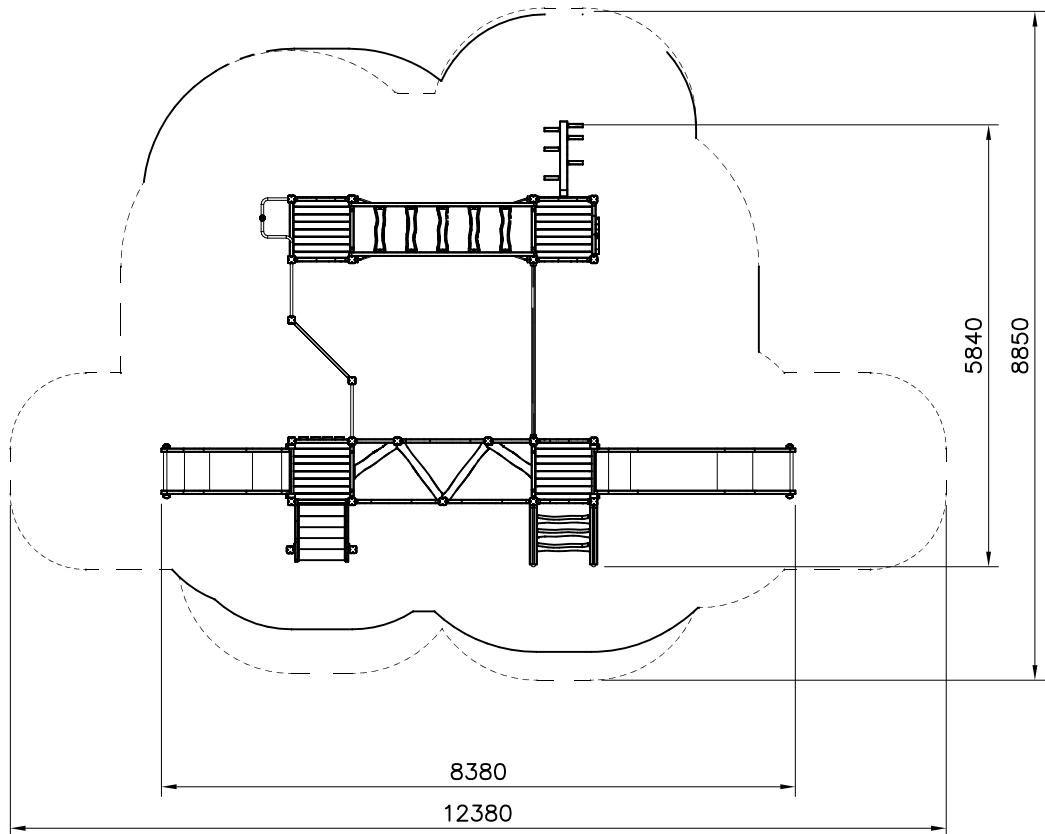

- EN/AS Impact Area 71.1 m<sup>2</sup>
- - - - Falling Space 73.9 m<sup>2</sup>  
Max Falling Height 1470 mm

DATE: 27.6.2017

702286  65x65	PCS 1	702339  118x78	PCS 1	705211  L=724	PCS 14	705214  L=724	PCS 15	705219  L=2246	PCS 12	705227  1	PCS 1
705230  1	PCS 1	705246  1	PCS 1	705247  1	PCS 1	705258  4	PCS 4	705262  1	PCS 1	705308  1	PCS 1
705310  2	PCS 2	705368  1	PCS 1	705506  2	PCS 2	705507  2	PCS 2	705511  4	PCS 4	706181  L=2538 3	PCS 3
706185  1	PCS 1	706193  L=946 2	PCS 2	706234  1	PCS 1	706541  1	PCS 1	706542  1	PCS 1	707288-303  L 2305 1	PCS 1
707295  L 2304 1	PCS 1	900240  Ø8x70 8	PCS 8	901902  30.7x60.9x100 2	PCS 2	901916  L 650 1	PCS 1	903093  Ø8x90 94	PCS 94	905104  M10 96	PCS 96
907694-216  L 704 2	PCS 2	907695-216  1	PCS 1	907698-216  L 2054 1	PCS 1	907920-216  DIAG. 1	PCS 1	909256  Ø16/8,4 4	PCS 4	909506  Ø3.5x13 8	PCS 8
909519  50x380x380 1	PCS 1	909521  24	PCS 24	980123  Ø7x60 4	PCS 4	P07524  L=1846 6	PCS 6		PCS		PCS