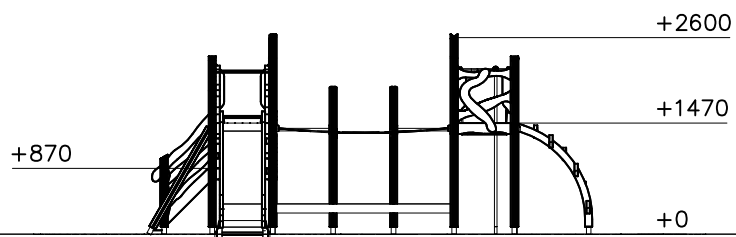

- EN/AS Impact Area 71.1 m<sup>2</sup>
- - - - Falling Space 73.9 m<sup>2</sup>  
Max Falling Height 1470 mm

DATE: 27.6.2017

702286  65x65	PCS 1	702339  118x78	PCS 1	705211  L=724	PCS 14	705214  L=724	PCS 15	705219  L=2246	PCS 12	705227  1	PCS 1
705230  1	PCS 1	705246  1	PCS 1	705247  1	PCS 1	705258  4	PCS 4	705262  1	PCS 1	705308  1	PCS 1
705310  2	PCS 2	705368  1	PCS 1	705506  2	PCS 2	705507  2	PCS 2	705511  4	PCS 4	706181  L=2538 3	PCS 3
706185  1	PCS 1	706193  L=946 2	PCS 2	706234  1	PCS 1	706541  1	PCS 1	706542  1	PCS 1	707288-303  L 2305 1	PCS 1
707295  L 2304 1	PCS 1	900240  Ø8x70 8	PCS 8	901902  30.7x60.9x100 2	PCS 2	901916  L 650 1	PCS 1	903093  Ø8x90 94	PCS 94	905104  M10 96	PCS 96
907694-216  L 704 2	PCS 2	907695-216  1	PCS 1	907698-216  L 2054 1	PCS 1	907920-216  DIAG. 1	PCS 1	909256  Ø16/8,4 4	PCS 4	909506  Ø3.5x13 8	PCS 8
909519  50x380x380 1	PCS 1	909521  24	PCS 24	980123  Ø7x60 4	PCS 4	P07524  L=1846 6	PCS 6		PCS		PCS