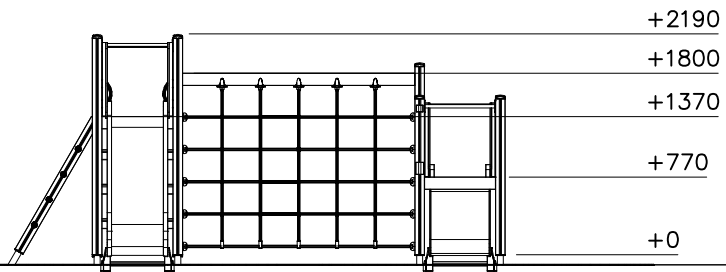

DATE: 9.6.2017

008986  750x750	PCS 2	702286  65x65	PCS 1	702339  118x78	PCS 1	703130  50x50	PCS 1	703133  50x50	PCS 1	706371-705  15x345x750	PCS 4
706439  L 704	PCS 8	706441  93x93x1550	PCS 3	706443  32x45x702	PCS 4	706450-604  600x381x2685	PCS 1	706452-604  600x780x1470	PCS 1	706484  93x93x2150	PCS 4
706505  35x70x730	PCS 4	706511  93x93x1870	PCS 1	706531  600x381x2685	PCS 8	706533  600x780x1470	PCS 2	706535  600x780x1470	PCS 2	707133  10x80x745	PCS 2
707285-305  1600x2305	PCS 1	707287  93x93x1870	PCS 1	707295  L 2304	PCS 1	707315  600x381x2685	PCS 10	900240  Ø8x70	PCS 40	901868  Ø34x598	PCS 6
901879  90x90x650	PCS 4	903093  Ø8x90	PCS 36	905138  GRAY	PCS 8	905196  GRAY	PCS 8	907694-216  L 704	PCS 10	909506  Ø3.5x13	PCS 4
909511  90x90x650	PCS 8	909519  50x380x380	PCS 8	980114  Ø4x20	PCS 4	980131  Ø6x60	PCS 32		PCS		PCS
	PCS		PCS		PCS		PCS		PCS		PCS

- EN/AS Impact Area 41.5 m²
- - - - Falling Space 42.7 m²
Max Falling Height 1800 mm

Max Falling Height 1800 mm