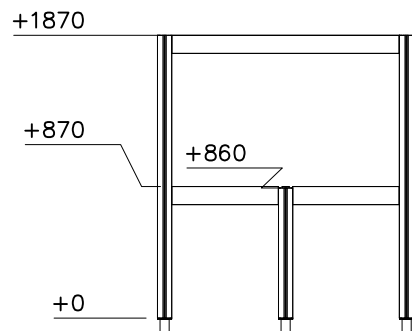

- EN/AS Impact Area 29.7 m<sup>2</sup>
- - - - Falling Space 29.7 m<sup>2</sup>  
Max Falling Height 1970 mm

- EN/AS Impact Area 29.7 m<sup>2</sup>
- - - Falling Space 29.7 m<sup>2</sup>
- Max Falling Height 1970 mm

<p>DET 1</p> 	<p>DET 2</p> 	<p>DET 3</p> 	<p>DET 4</p> 
<p>DET 5</p> 	<p>DET 6</p> 	<p>DET 7</p>	<p>DET 8</p>
<p>DET 9</p>	<p>DET 10</p>		

DATE: 12.3.2024

1:50

A

B

C

D

DATE: 12.3.2024