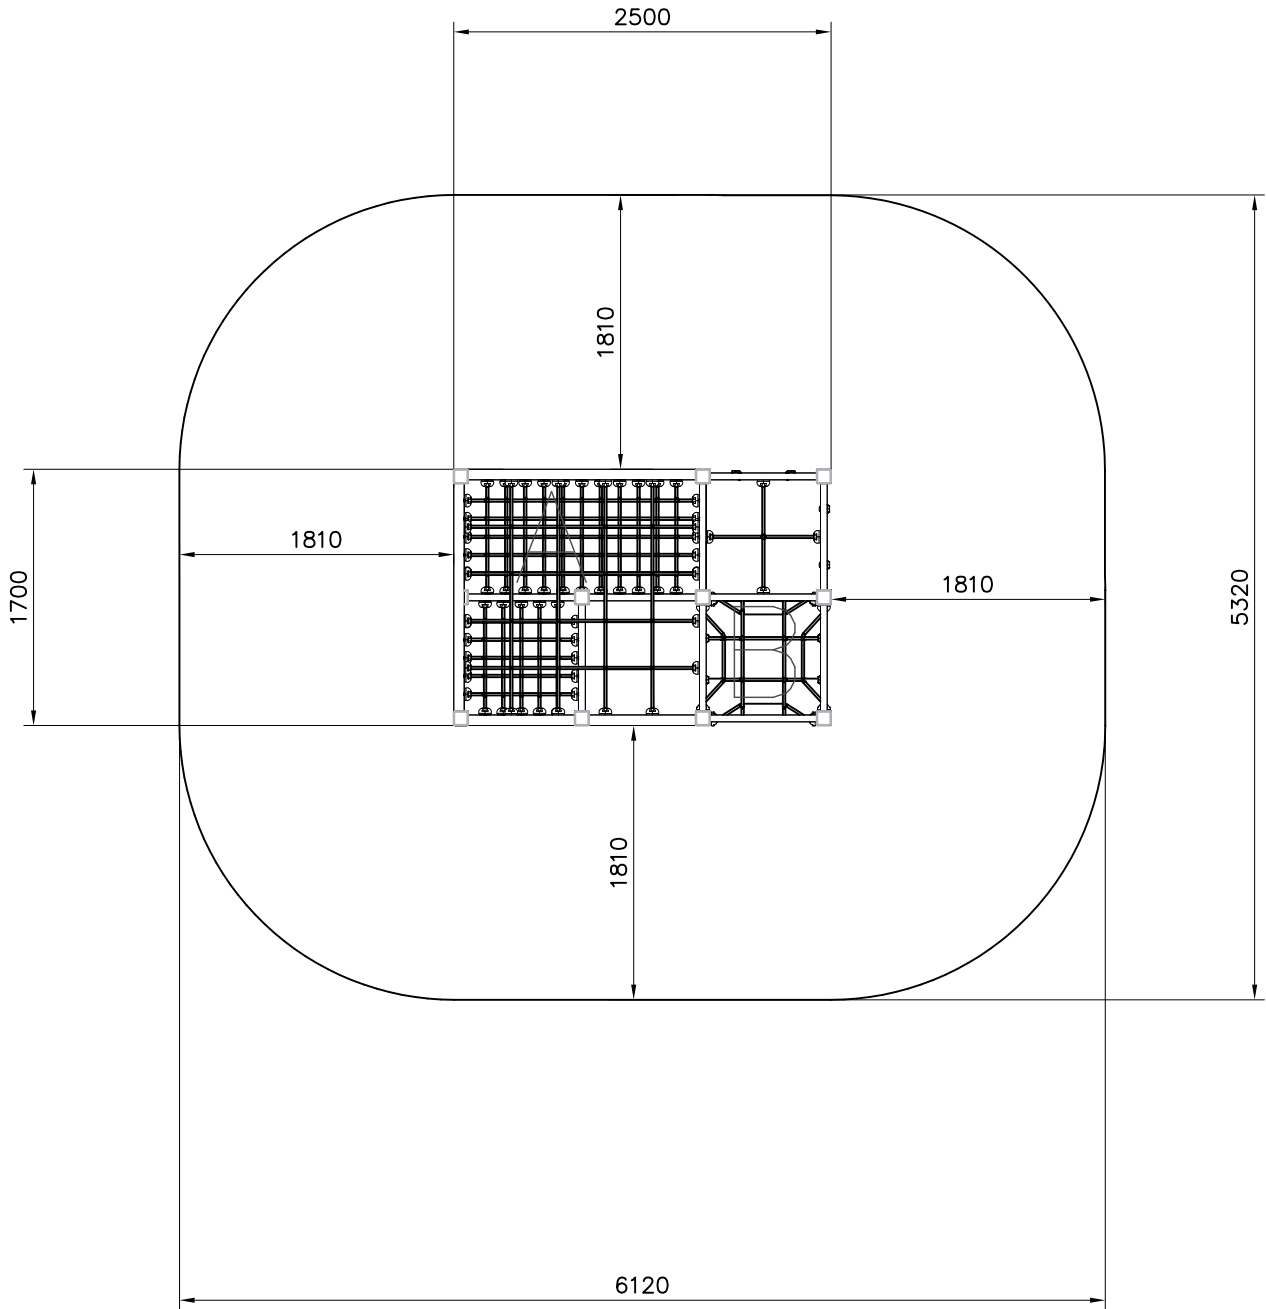

### **Q11824-1**

DATE: 12.3.2024

702286  65x65	PCS 1	702339  118x78	PCS 1	706439  L 704	PCS 14	706481-705  83x83x10	PCS 11	706485-305  1555x1555	PCS 1	706499  93x93x860	PCS 2
706511  93x93x1870	PCS 8	706514  70x120x1504	PCS 4	706531  FASTENER KIT	PCS 11	706546  FASTENER KIT	PCS 1	706556 	PCS 1	706559 	PCS 1
706596-305  755x755	PCS 1	706600-305  70x120x1504	PCS 1	706780-305  70x120x1504	PCS 1	706905  93x93x1870	PCS 1	706932 	PCS 1	707341-305  1520x705	PCS 1
707349 	PCS 1	707588  FASTENER KIT	PCS 1	707589 	PCS 1	707590-305  755x755	PCS 1	707595-305  755x1555	PCS 1	707732  FASTENER KIT	PCS 2
900240  Ø8x70	PCS 6	901902  30.7x60.9x100	PCS 4	903093  Ø8x90	PCS 72	907694-216  L 704	PCS 2	907701-216 	PCS 2	909511  90x90x650	PCS 11
909519  50x380x380	PCS 11	980107  Ø6x60	PCS 22	980114  Ø4x20	PCS 8		PCS		PCS		PCS
	PCS		PCS		PCS		PCS		PCS		PCS

- EN/AS Impact Area 29.7 m<sup>2</sup>
- - - - Falling Space 29.7 m<sup>2</sup>  
Max Falling Height 1970 mm

- EN/AS Impact Area 29.7 m<sup>2</sup>
- - - Falling Space 29.7 m<sup>2</sup>
- Max Falling Height 1970 mm

<p>DET 1</p> 	<p>DET 2</p> 	<p>DET 3</p> 	<p>DET 4</p> 
<p>DET 5</p> 	<p>DET 6</p> 	<p>DET 7</p>	<p>DET 8</p>
<p>DET 9</p>	<p>DET 10</p>		

DATE: 12.3.2024

1:50

A

B

C

D

DATE: 12.3.2024