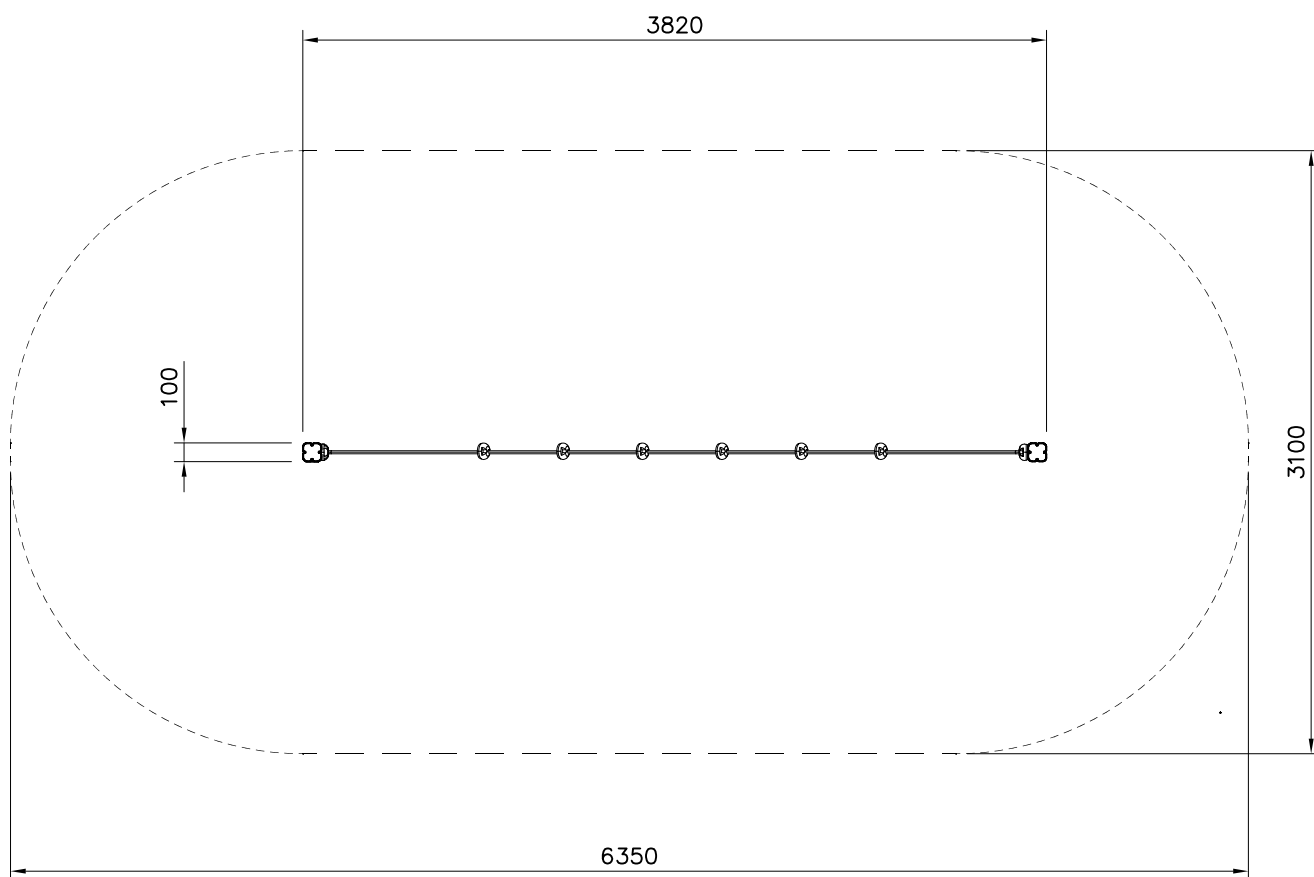

### Q11212-1

DATE: 19.11.2020

702286  65x65	PCS 1	905083  Ø32	PCS 4	905112  Ø22	PCS 4	906503  M8x120	PCS 4	909519  50x380x380	PCS 2	980114  Ø4x20	PCS 4
980150  M8	PCS 4	980151  Ø16/8.4	PCS 4	P07518  L 4000	PCS 1	P07524  L 1850	PCS 2		PCS		PCS
	PCS		PCS		PCS		PCS		PCS		PCS
	PCS		PCS		PCS		PCS		PCS		PCS
	PCS		PCS		PCS		PCS		PCS		PCS
	PCS		PCS		PCS		PCS		PCS		PCS
	PCS		PCS		PCS		PCS		PCS		PCS

 <p>Concrete 700x700x300</p> <p>S 600</p>	 <p>909519</p> <p>M10 Ø20/10.5</p>	

<p>DET 1</p>  <p>905138 Ø6x60 (980131) 905196</p>	<p>DET 2</p>  <p>Ø9 M8 905112 Ø16/8.4 905083 8x120</p>		