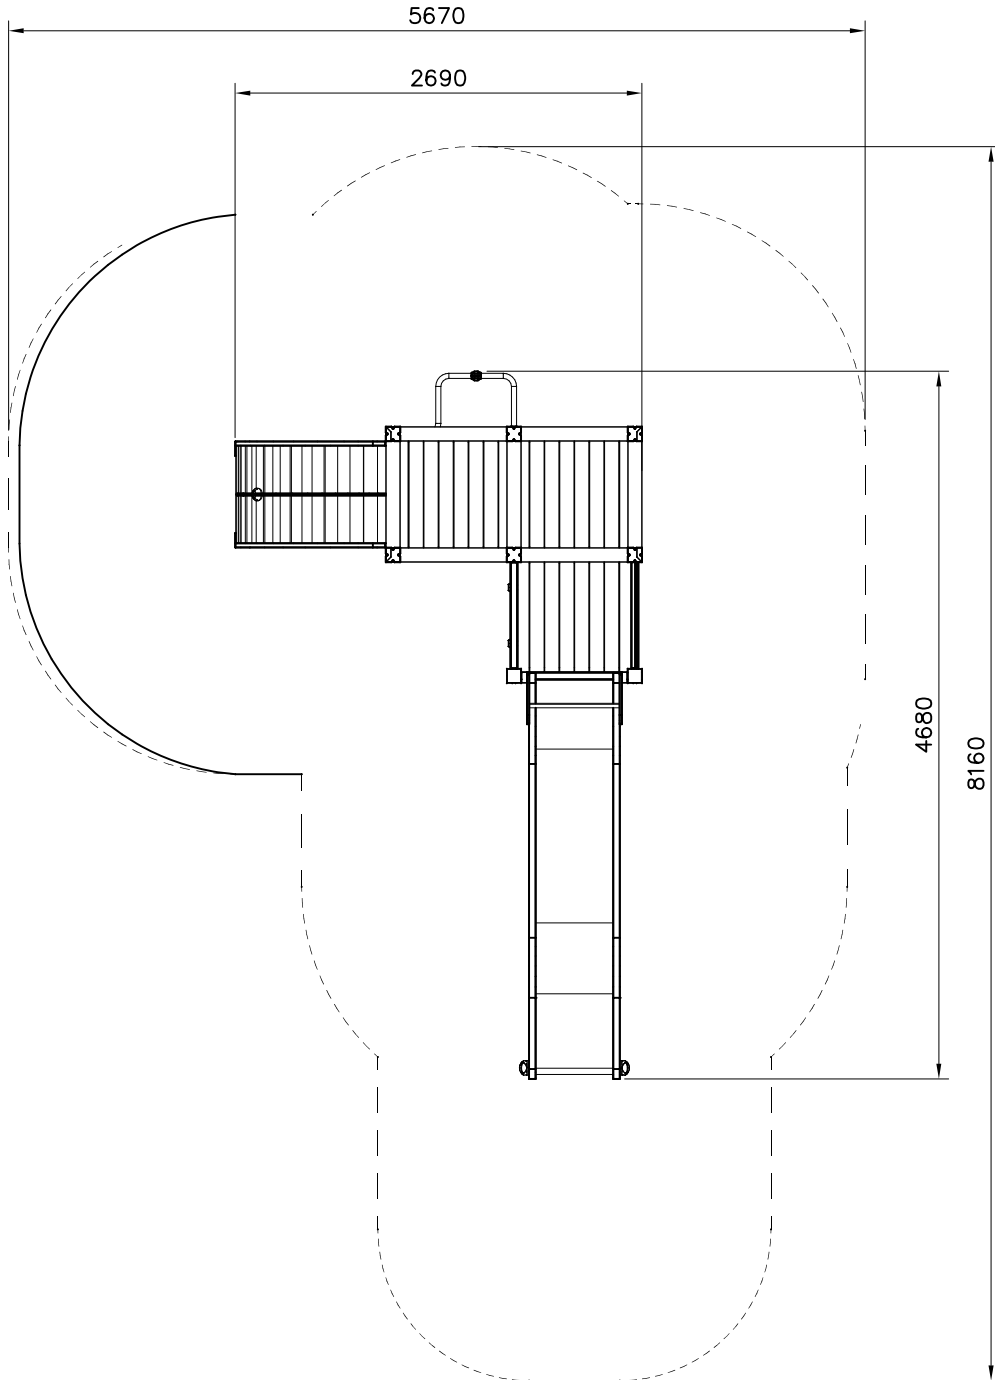

- EN/AS Impact Area 31.5 m²
- - - - Falling Space 31.8 m²
Max Falling Height 1470 mm

DATE: 5.12.2016

008986  750x750	PCS 3	701088  45x645x1670	PCS 1	701092  15x120x700	PCS 1	702286  90x50	PCS 1	702339  90x50	PCS 1	706371-703  15x345x750	PCS 2
706428  15x93x888	PCS 2	706429-603  32x45x704	PCS 7	706434  15x93x1688	PCS 2	706435  15x93x793	PCS 1	706436-703  10x640x702	PCS 3	706439-602  L 704	PCS 10
706443  32x45x702	PCS 6	706444-602  93x93x3200	PCS 6	706450-602  600x381x2685	PCS 1	706473-305  93x93x2150	PCS 1	706484-602  93x93x2150	PCS 2	706505  35x70x730	PCS 2
706518-602  95x1005x1365	PCS 1	706519-602  95x1005x1365	PCS 1	706521-305  L 2080	PCS 1	706531  10	PCS 10	706533  1	PCS 1	706534  3	PCS 3
706535  3	PCS 3	706541  1	PCS 1	706542  1	PCS 1	706544  1	PCS 1	706546  1	PCS 1	706946  1	PCS 1
707133  10x80x745	PCS 1	707732  6	PCS 6	900240  Ø8x70	PCS 20	901868  Ø34x598	PCS 3	901879  2	PCS 2	901902  30.7x60.9x100	PCS 8
901916  L 650	PCS 1	902487  65x65	PCS 2	903093  Ø8x90	PCS 40	905138  GRAY	PCS 2	905196  GRAY	PCS 2	907688-216  2	PCS 2

907694-216	PCS	907695-216	PCS	907698-216	PCS	907701-216	PCS	909506	PCS	909511	PCS
	7		1		1		4		8		10
L 704				L 2054				Ø3.5x13		90x90x650	
909519	PCS	980131	PCS		PCS		PCS		PCS		PCS
	11		8								
50x380x380		Ø6x60									
	PCS		PCS		PCS		PCS		PCS		PCS
	PCS		PCS		PCS		PCS		PCS		PCS
	PCS		PCS		PCS		PCS		PCS		PCS
	PCS		PCS		PCS		PCS		PCS		PCS