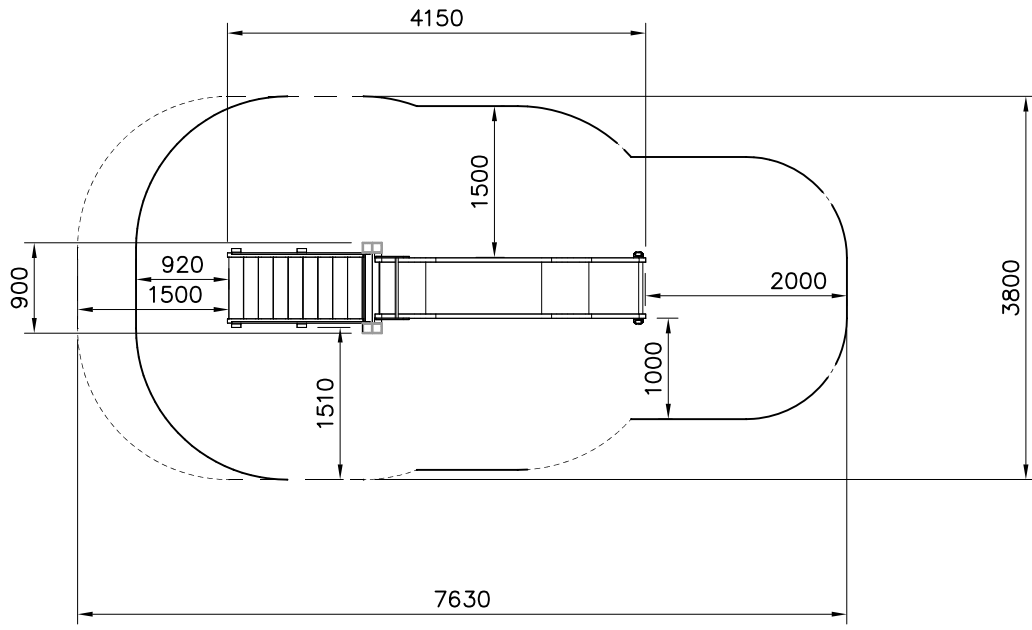

LAPPSET®

FINNO

ASENNUSOHJE
MONTERINGSANSVISNING
INSTALLATION INSTRUCTION
AUFBAUANLEITUNG
NOTICE D'INSTALLATION

DATE: 12.2.2024

Q11086-1

DATE: 12.2.2024

006212	PCS	702286	PCS	706371-705	PCS	706450-604	PCS	706484	PCS	706505	PCS
	2		1		2		1		4		2
6x200x400		65x65		15x345x750		600x381x2685		L 2150		35x70x730	
706512	PCS	706531	PCS	706533	PCS	707133	PCS	707145	PCS	707149	PCS
	1		2		1		1		2		2
70x120x704						10x80x745		43x93x717		43x93x717	
707152-705	PCS	707192	PCS	707226	PCS	707497	PCS	707940	PCS	901868	PCS
	4		1		1		2		1		3
15x145x2009		+1470						70x120x704		Ø34x598	
901879	PCS	903093	PCS	905138	PCS	905196	PCS	909511	PCS	909519	PCS
	2		8		4		4		6		2
		Ø8x90		GRAY		GRAY		90x90x650		50x380x380	
980105	PCS	980114	PCS	980131	PCS		PCS		PCS		PCS
	16		4		16						
Ø5x120		Ø4x20		Ø6x60							
	PCS		PCS		PCS		PCS		PCS		PCS
	PCS		PCS		PCS		PCS		PCS		PCS

—+— +EN/AS Impact Area 22 m²
- - - Falling Space 24.2 m²
Grid+size = 500 mm
Max Falling Height 1470 mm

- ==== EN/AS Impact Area 22 m²
- Falling Space 24.2 m²
- Max Falling Height 1470 mm

DET 1

DET 2

DET 3