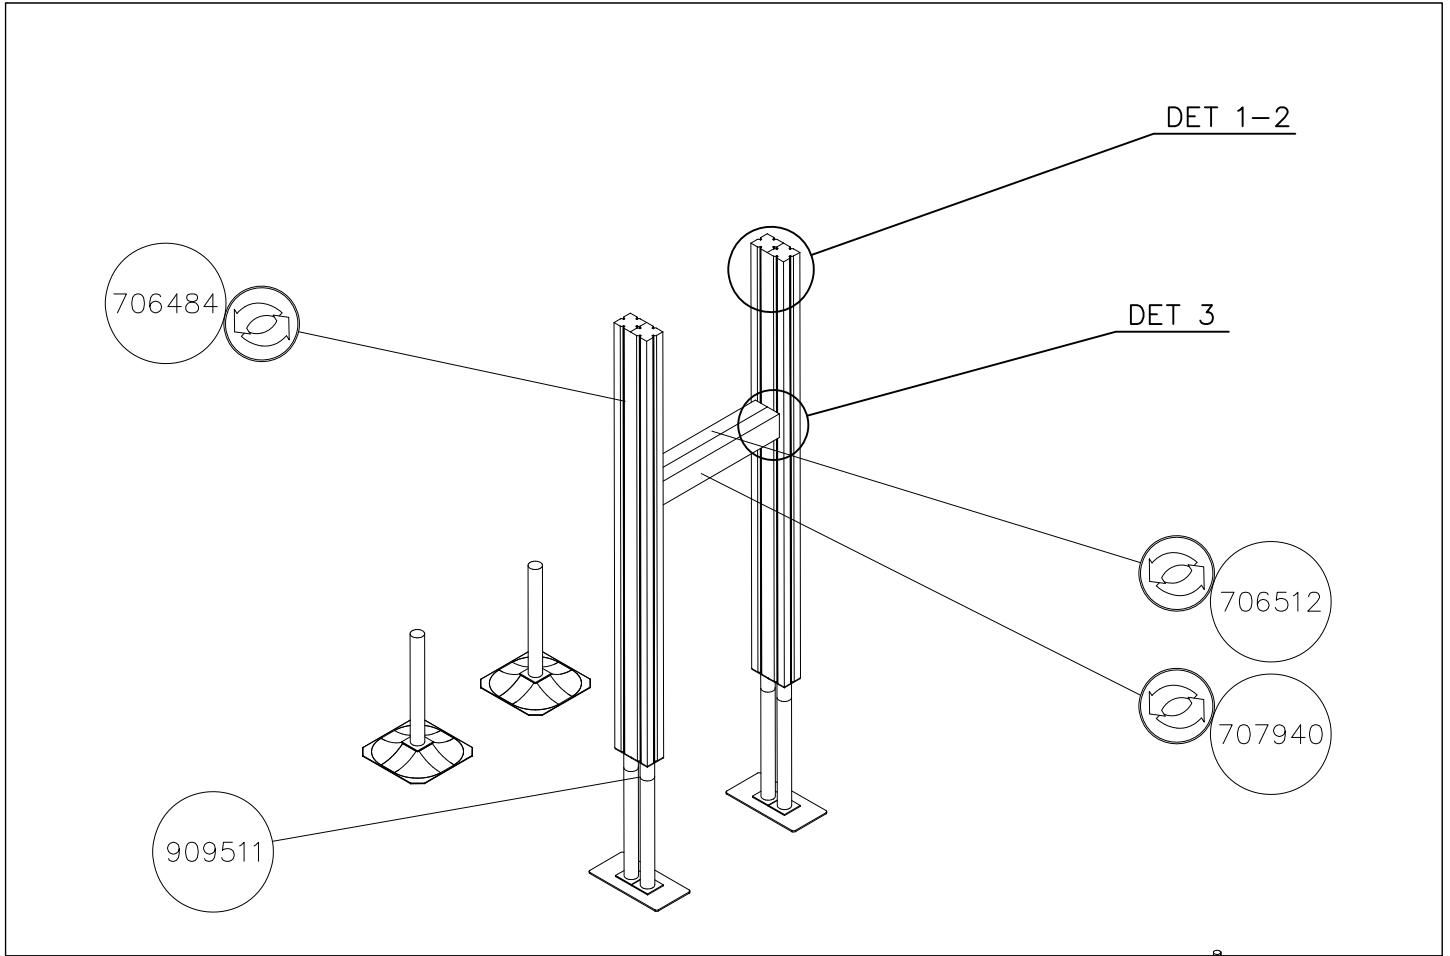

LAPPSET®

FINNO

ASENNUSOHJE
MONTERINGSANSVISNING
INSTALLATION INSTRUCTION
AUFBAUANLEITUNG
NOTICE D'INSTALLATION

DATE: 12.2.2024

Q11086-1

DATE: 12.2.2024

006212	PCS	702286	PCS	706371-705	PCS	706450-604	PCS	706484	PCS	706505	PCS
	2		1		2		1		4		2
6x200x400		65x65		15x345x750		600x381x2685		L 2150		35x70x730	
706512	PCS	706531	PCS	706533	PCS	707133	PCS	707145	PCS	707149	PCS
	1		2		1		1		2		2
70x120x704						10x80x745		43x93x717		43x93x717	
707152-705	PCS	707192	PCS	707226	PCS	707497	PCS	707940	PCS	901868	PCS
	4		1		1		2		1		3
15x145x2009		+1470						70x120x704		Ø34x598	
901879	PCS	903093	PCS	905138	PCS	905196	PCS	909511	PCS	909519	PCS
	2		8		4		4		6		2
		Ø8x90		GRAY		GRAY		90x90x650		50x380x380	
980105	PCS	980114	PCS	980131	PCS		PCS		PCS		PCS
	16		4		16						
Ø5x120		Ø4x20		Ø6x60							
	PCS		PCS		PCS		PCS		PCS		PCS
	PCS		PCS		PCS		PCS		PCS		PCS

—+— +EN/AS Impact Area 22 m²
- - - Falling Space 24.2 m²
Grid+size = 500 mm
Max Falling Height 1470 mm

- ==== EN/AS Impact Area 22 m²
- Falling Space 24.2 m²
- Max Falling Height 1470 mm

DET 1

DET 2

DET 3