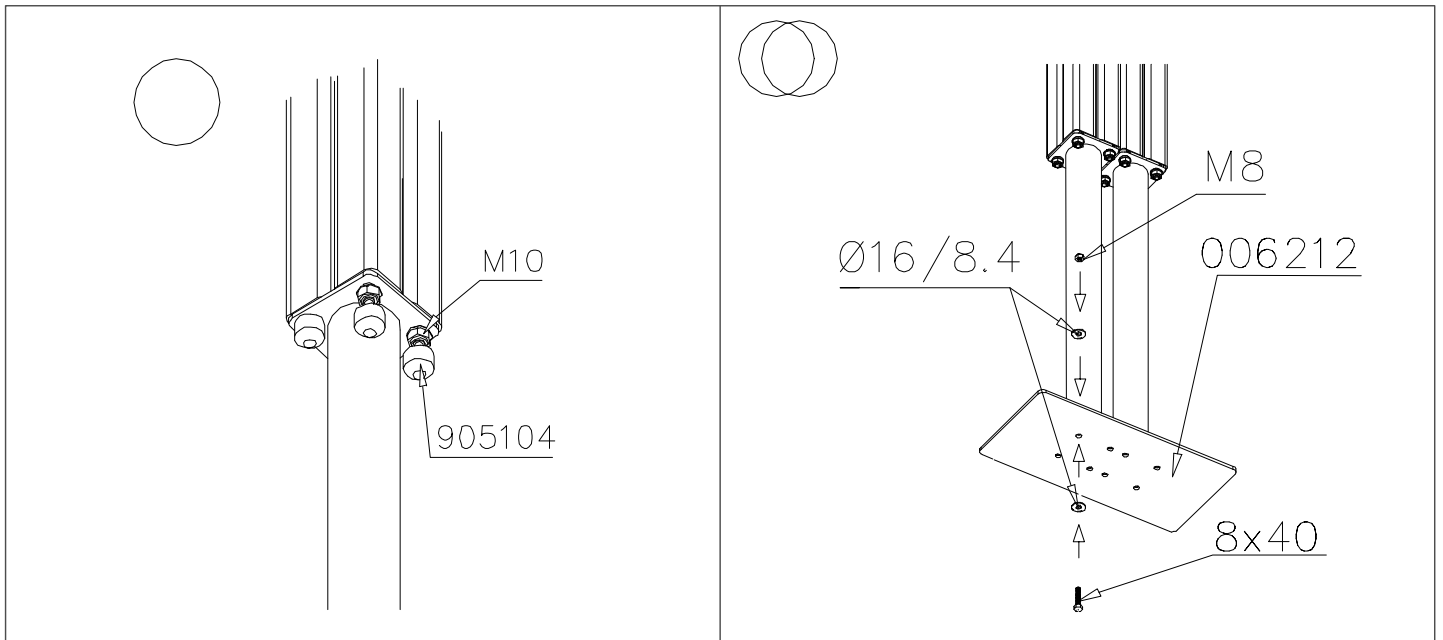

LAPPSET®

FINNO

ASENNUSOHJE
MONTERINGSANSVISNING
INSTALLATION INSTRUCTION
AUFBAUANLEITUNG
NOTICE D'INSTALLATION

DATE: 12.2.2024

Q11086-1

DATE: 12.2.2024

006212	PCS	702286	PCS	706371-705	PCS	706450-604	PCS	706484	PCS	706505	PCS
	2		1		2		1		4		2
6x200x400		65x65		15x345x750		600x381x2685		L 2150		35x70x730	
706512	PCS	706531	PCS	706533	PCS	707133	PCS	707145	PCS	707149	PCS
	1		2		1		1		2		2
70x120x704						10x80x745		43x93x717		43x93x717	
707152-705	PCS	707192	PCS	707226	PCS	707497	PCS	707940	PCS	901868	PCS
	4		1		1		2		1		3
15x145x2009		+1470						70x120x704		Ø34x598	
901879	PCS	903093	PCS	905138	PCS	905196	PCS	909511	PCS	909519	PCS
	2		8		4		4		6		2
		Ø8x90		GRAY		GRAY		90x90x650		50x380x380	
980105	PCS	980114	PCS	980131	PCS		PCS		PCS		PCS
	16		4		16						
Ø5x120		Ø4x20		Ø6x60							
	PCS		PCS		PCS		PCS		PCS		PCS
	PCS		PCS		PCS		PCS		PCS		PCS

—+— +EN/AS Impact Area 22 m²
- - - Falling Space 24.2 m²
Grid+size = 500 mm
Max Falling Height 1470 mm

- ==== EN/AS Impact Area 22 m²
- Falling Space 24.2 m²
- Max Falling Height 1470 mm

DET 1

DET 2

DET 3