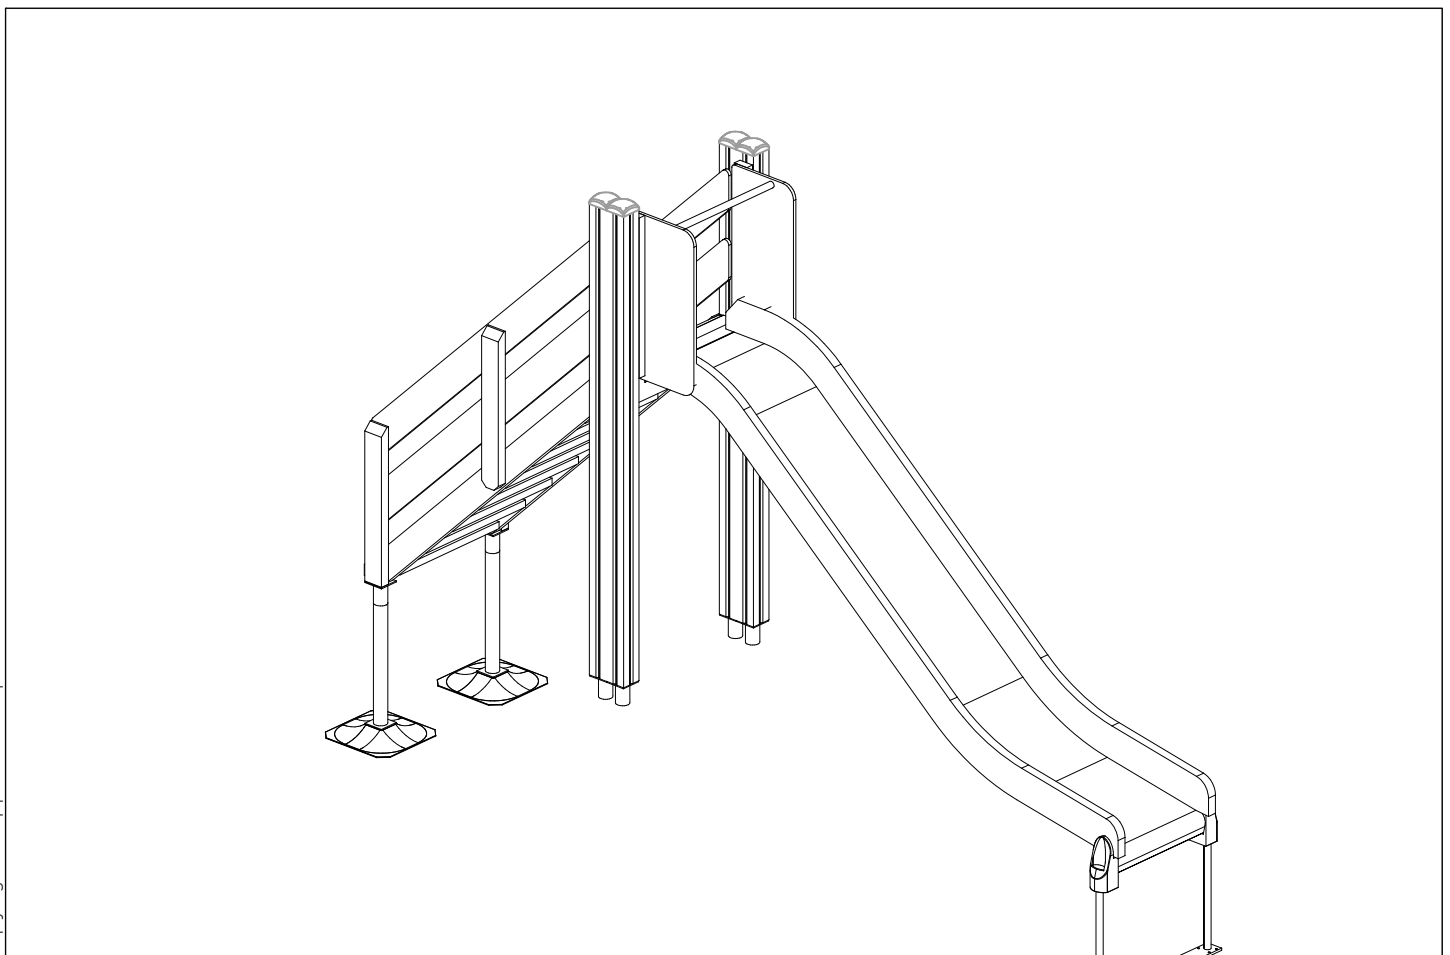

LAPPSET®

FINNO

ASENNUSOHJE
MONTERINGSANSVISNING
INSTALLATION INSTRUCTION
AUFBAUANLEITUNG
NOTICE D'INSTALLATION

DATE: 12.2.2024

Q11086-1

DATE: 12.2.2024

006212	PCS	702286	PCS	706371-705	PCS	706450-604	PCS	706484	PCS	706505	PCS
	2		1		2		1		4		2
6x200x400		65x65		15x345x750		600x381x2685		L 2150		35x70x730	
706512	PCS	706531	PCS	706533	PCS	707133	PCS	707145	PCS	707149	PCS
	1		2		1		1		2		2
70x120x704						10x80x745		43x93x717		43x93x717	
707152-705	PCS	707192	PCS	707226	PCS	707497	PCS	707940	PCS	901868	PCS
	4		1		1		2		1		3
15x145x2009		+1470						70x120x704		Ø34x598	
901879	PCS	903093	PCS	905138	PCS	905196	PCS	909511	PCS	909519	PCS
	2		8		4		4		6		2
		Ø8x90		GRAY		GRAY		90x90x650		50x380x380	
980105	PCS	980114	PCS	980131	PCS		PCS		PCS		PCS
	16		4		16						
Ø5x120		Ø4x20		Ø6x60							
	PCS		PCS		PCS		PCS		PCS		PCS
	PCS		PCS		PCS		PCS		PCS		PCS

—+— +EN/AS Impact Area 22 m²
- - - Falling Space 24.2 m²
Grid+size = 500 mm
Max Falling Height 1470 mm

- ==== EN/AS Impact Area 22 m²
- Falling Space 24.2 m²
- Max Falling Height 1470 mm

DET 1

DET 2

DET 3