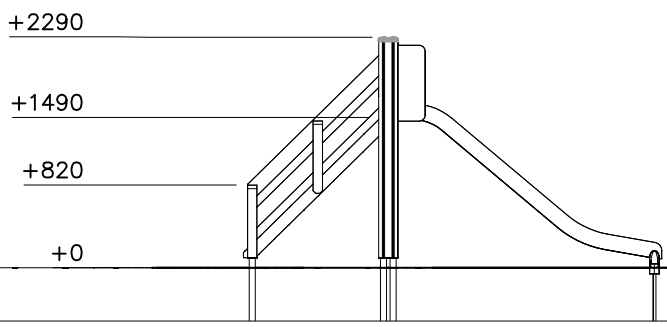

LAPPSET®

FINNO

ASENNUSOHJE
MONTERINGSANSVISNING
INSTALLATION INSTRUCTION
AUFBAUANLEITUNG
NOTICE D'INSTALLATION

DATE: 12.2.2024

Q11086-1

DATE: 12.2.2024

006212	PCS	702286	PCS	706371-705	PCS	706450-604	PCS	706484	PCS	706505	PCS
	2		1		2		1		4		2
6x200x400		65x65		15x345x750		600x381x2685		L 2150		35x70x730	
706512	PCS	706531	PCS	706533	PCS	707133	PCS	707145	PCS	707149	PCS
	1		2		1		1		2		2
70x120x704						10x80x745		43x93x717		43x93x717	
707152-705	PCS	707192	PCS	707226	PCS	707497	PCS	707940	PCS	901868	PCS
	4		1		1		2		1		3
15x145x2009		+1470						70x120x704		Ø34x598	
901879	PCS	903093	PCS	905138	PCS	905196	PCS	909511	PCS	909519	PCS
	2		8		4		4		6		2
		Ø8x90		GRAY		GRAY		90x90x650		50x380x380	
980105	PCS	980114	PCS	980131	PCS		PCS		PCS		PCS
	16		4		16						
Ø5x120		Ø4x20		Ø6x60							
	PCS		PCS		PCS		PCS		PCS		PCS
	PCS		PCS		PCS		PCS		PCS		PCS

—+— +EN/AS Impact Area 22 m²
- - - Falling Space 24.2 m²
Grid+size = 500 mm
Max Falling Height 1470 mm

- ==== EN/AS Impact Area 22 m²
- Falling Space 24.2 m²
- Max Falling Height 1470 mm

DET 1

DET 2

DET 3