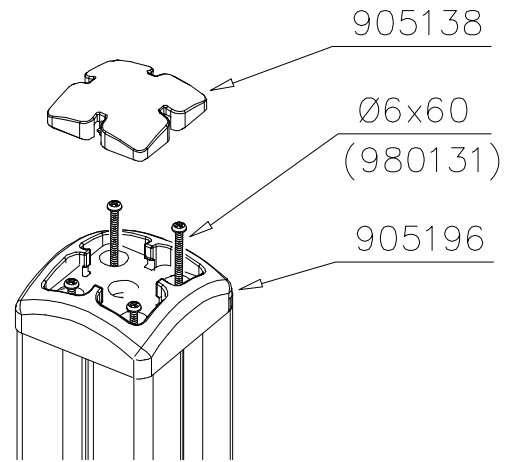

—+— +EN/AS Impact Area 22 m²
- - - Falling Space 24.2 m²
Grid+size = 500 mm
Max Falling Height 1470 mm

- ==== EN/AS Impact Area 22 m²
- Falling Space 24.2 m²
- Max Falling Height 1470 mm

DET 1

DET 2

DET 3