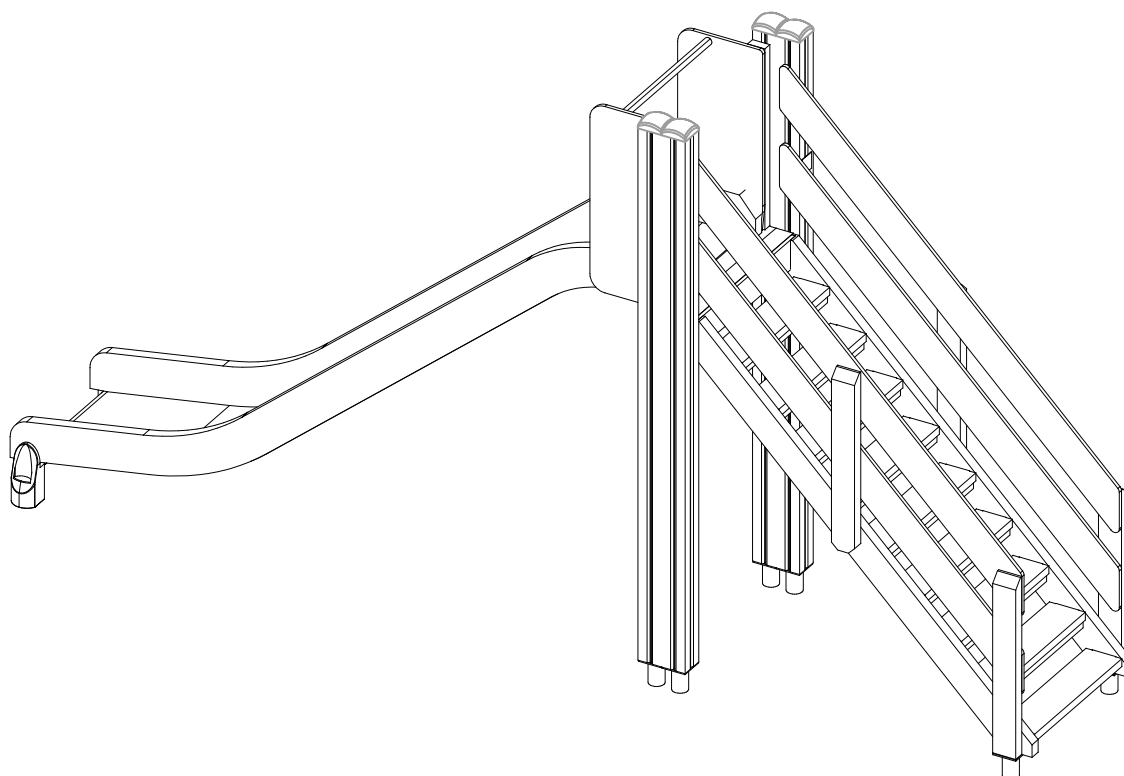

LAPPSET®

FINNO

ASENNUSOHJE
MONTERINGSANSVISNING
INSTALLATION INSTRUCTION
AUFBAUANLEITUNG
NOTICE D'INSTALLATION

DATE: 12.2.2024

Q11086-1

DATE: 12.2.2024

006212	PCS	702286	PCS	706371-705	PCS	706450-604	PCS	706484	PCS	706505	PCS
	2		1		2		1		4		2
6x200x400		65x65		15x345x750		600x381x2685		L 2150		35x70x730	
706512	PCS	706531	PCS	706533	PCS	707133	PCS	707145	PCS	707149	PCS
	1		2		1		1		2		2
70x120x704						10x80x745		43x93x717		43x93x717	
707152-705	PCS	707192	PCS	707226	PCS	707497	PCS	707940	PCS	901868	PCS
	4		1		1		2		1		3
15x145x2009		+1470						70x120x704		Ø34x598	
901879	PCS	903093	PCS	905138	PCS	905196	PCS	909511	PCS	909519	PCS
	2		8		4		4		6		2
		Ø8x90		GRAY		GRAY		90x90x650		50x380x380	
980105	PCS	980114	PCS	980131	PCS		PCS		PCS		PCS
	16		4		16						
Ø5x120		Ø4x20		Ø6x60							
	PCS		PCS		PCS		PCS		PCS		PCS
	PCS		PCS		PCS		PCS		PCS		PCS

—+— +EN/AS Impact Area 22 m²
- - - Falling Space 24.2 m²
Grid+size = 500 mm
Max Falling Height 1470 mm

- ==== EN/AS Impact Area 22 m²
- Falling Space 24.2 m²
- Max Falling Height 1470 mm

DET 1

DET 2

DET 3