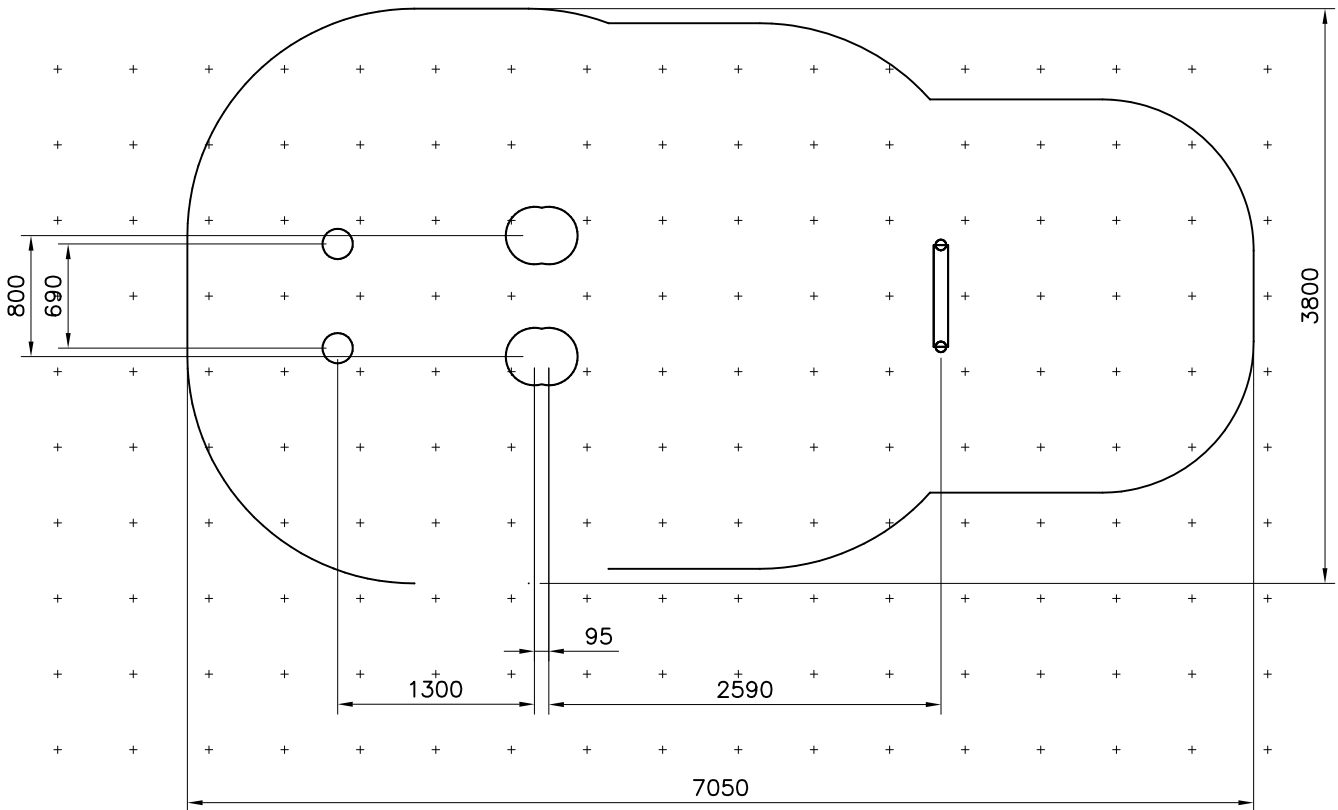

LAPPSET®

FINNO

ASENNUSOHJE
MONTERINGSANSVISNING
INSTALLATION INSTRUCTION
AUFBAUANLEITUNG
NOTICE D'INSTALLATION

DATE: 12.2.2024

Q11086-1

DATE: 12.2.2024

006212	PCS	702286	PCS	706371-705	PCS	706450-604	PCS	706484	PCS	706505	PCS
	2		1		2		1		4		2
6x200x400		65x65		15x345x750		600x381x2685		L 2150		35x70x730	
706512	PCS	706531	PCS	706533	PCS	707133	PCS	707145	PCS	707149	PCS
	1		2		1		1		2		2
70x120x704						10x80x745		43x93x717		43x93x717	
707152-705	PCS	707192	PCS	707226	PCS	707497	PCS	707940	PCS	901868	PCS
	4		1		1		2		1		3
15x145x2009		+1470						70x120x704		Ø34x598	
901879	PCS	903093	PCS	905138	PCS	905196	PCS	909511	PCS	909519	PCS
	2		8		4		4		6		2
		Ø8x90		GRAY		GRAY		90x90x650		50x380x380	
980105	PCS	980114	PCS	980131	PCS		PCS		PCS		PCS
	16		4		16						
Ø5x120		Ø4x20		Ø6x60							
	PCS		PCS		PCS		PCS		PCS		PCS
	PCS		PCS		PCS		PCS		PCS		PCS

—+— +EN/AS Impact Area 22 m²
- - - Falling Space 24.2 m²
Grid+size = 500 mm
Max Falling Height 1470 mm

- ==== EN/AS Impact Area 22 m²
- Falling Space 24.2 m²
- Max Falling Height 1470 mm

DET 1

DET 2

DET 3