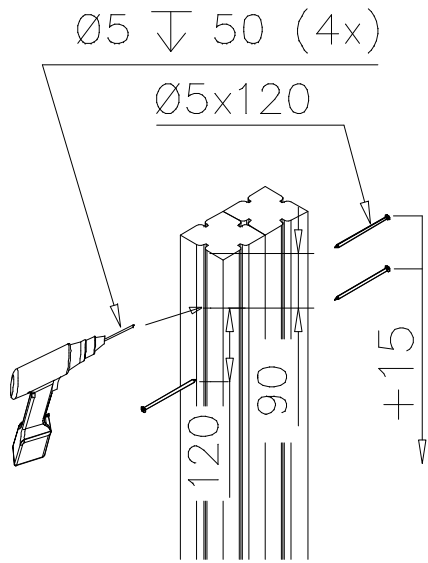

—+— +EN/AS Impact Area 22 m²
- - - Falling Space 24.2 m²
Grid+size = 500 mm
Max Falling Height 1470 mm

- ==== EN/AS Impact Area 22 m²
- Falling Space 24.2 m²
- Max Falling Height 1470 mm

DET 1

DET 2

DET 3