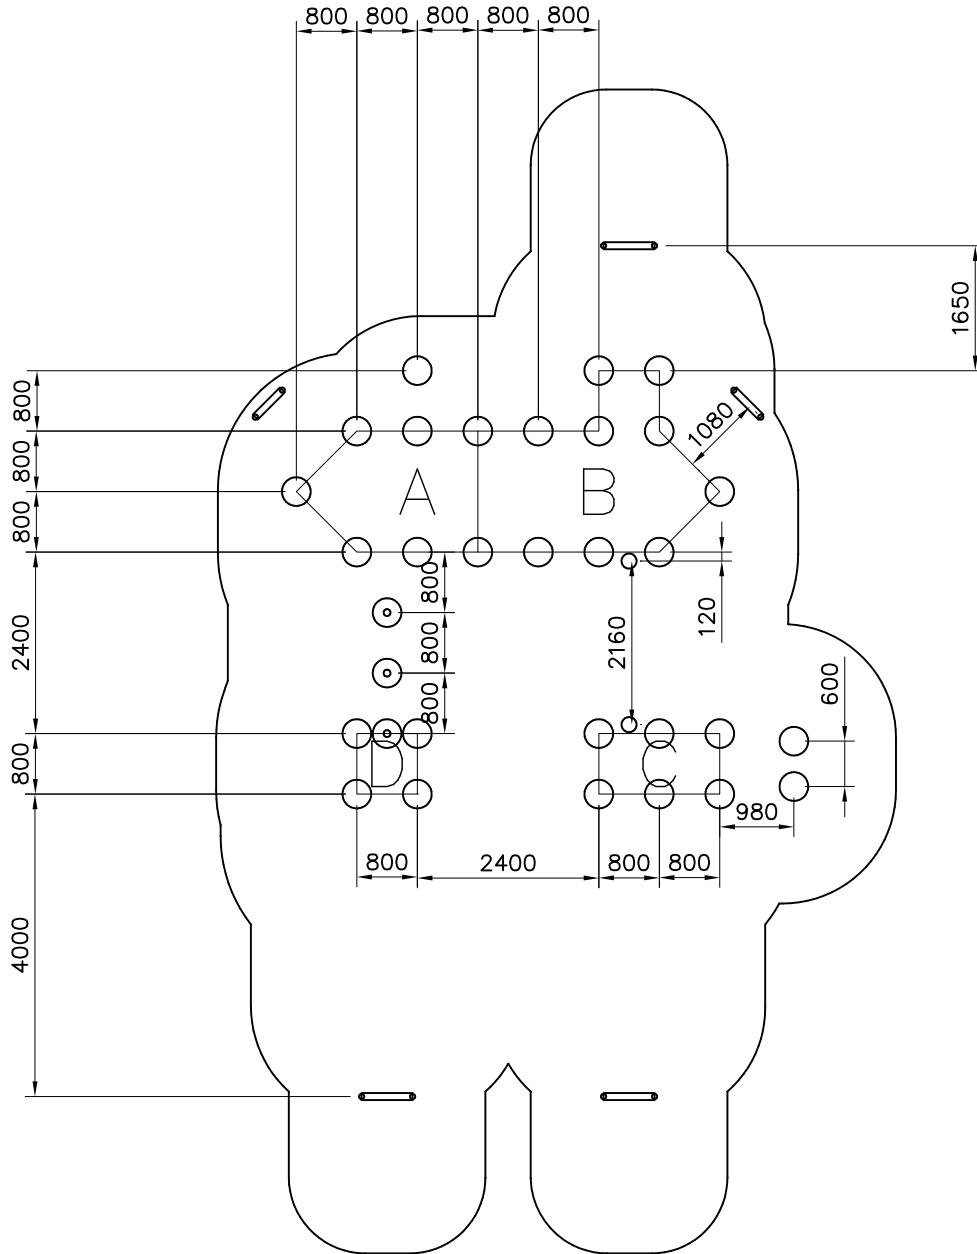

EN/AS Impact Area 95.6 m²