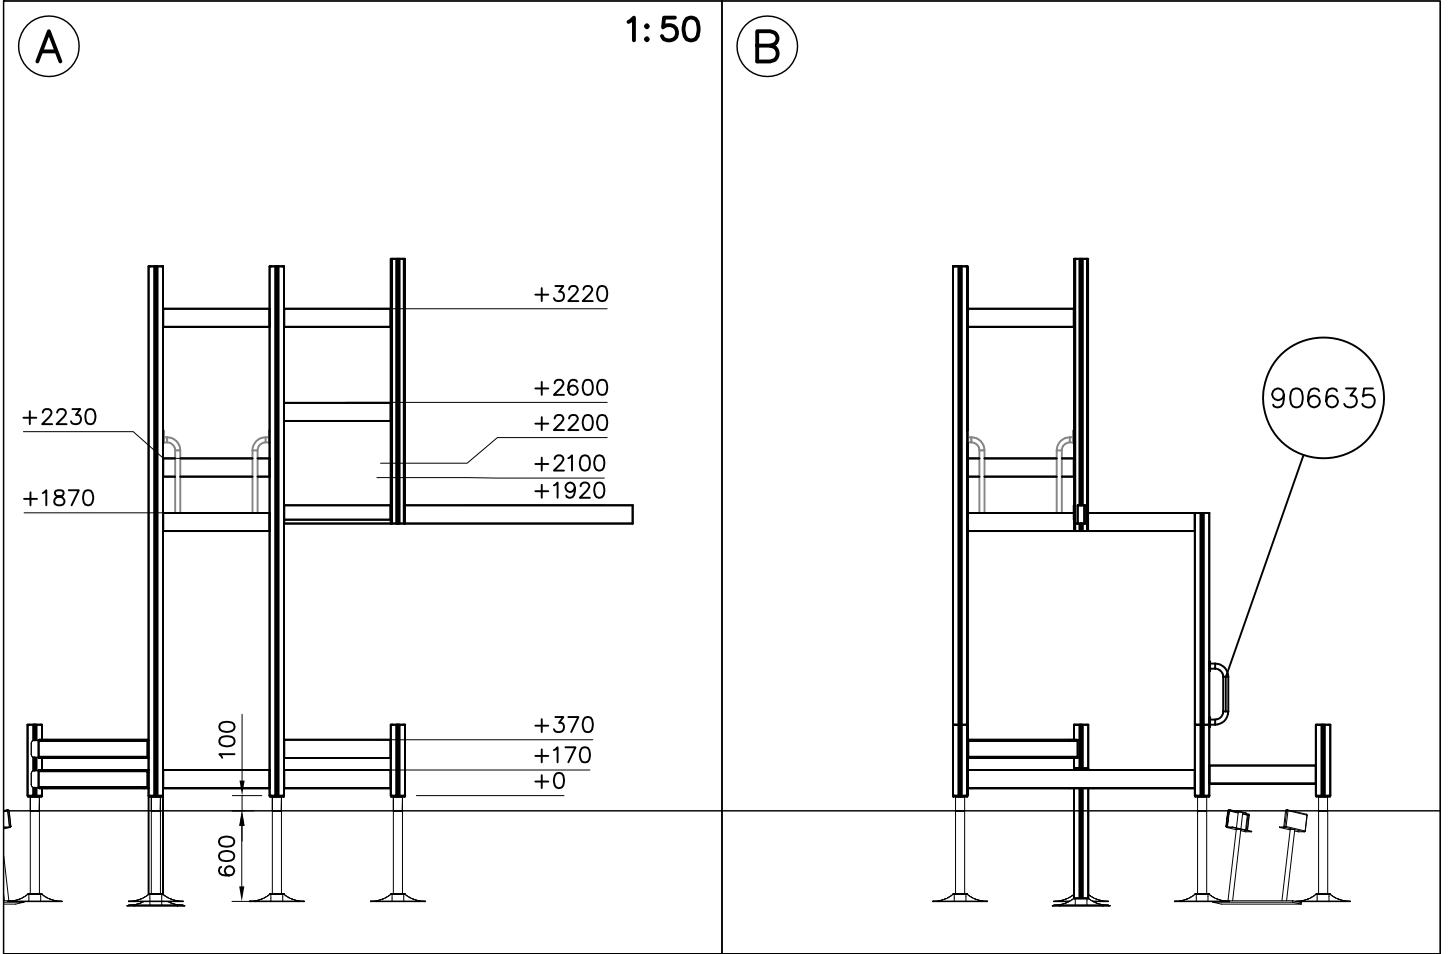

DATE: 26.9.2019

1:50