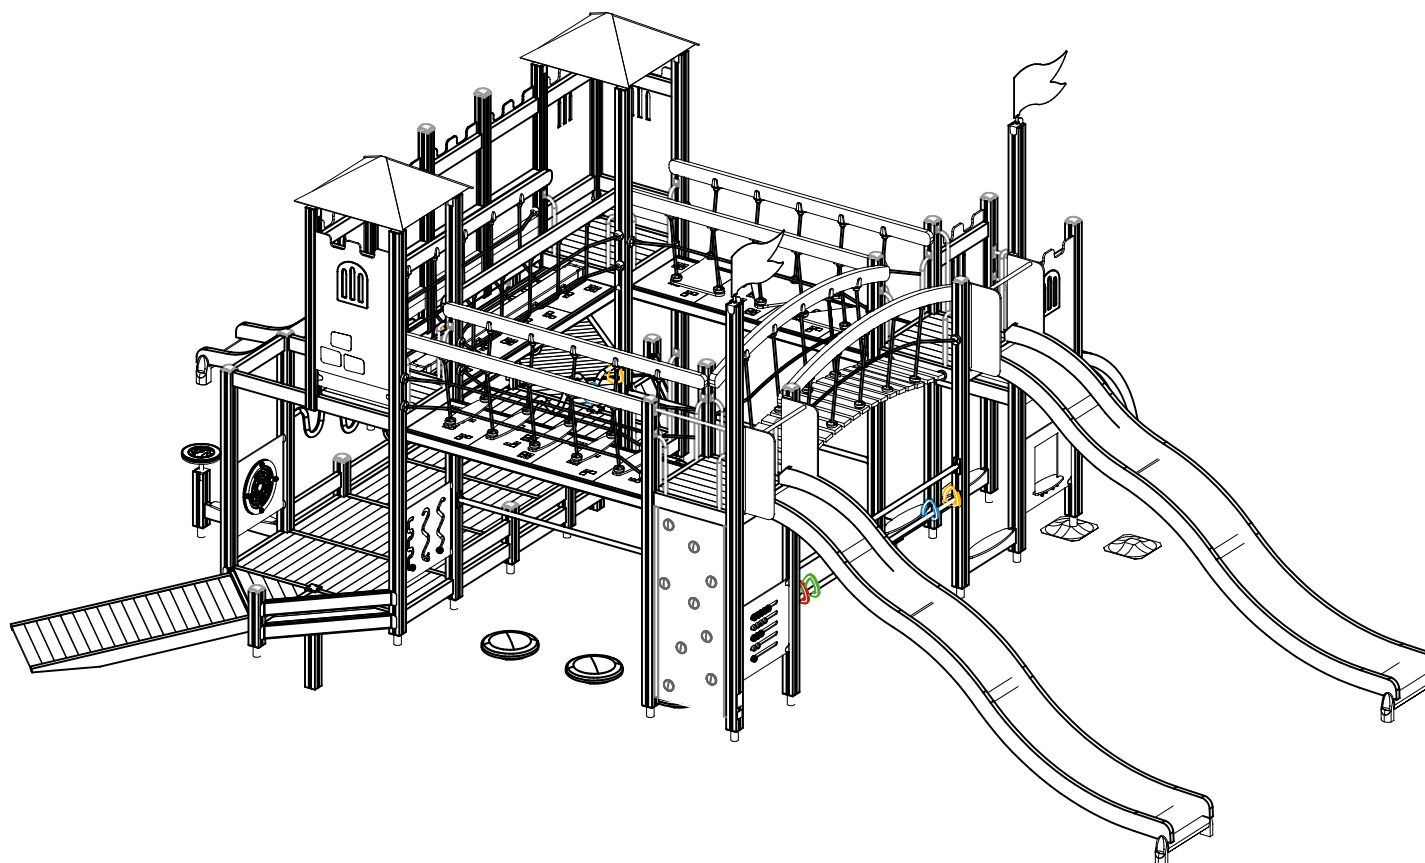

LAPPSET®

FINNO

ASENNUSOHJE
MONTERINGSANSVISNING
INSTALLATION INSTRUCTION
AUFBAUANLEITUNG
NOTICE D'INSTALLATION

DATE: 26.9.2019

Q10917-2

DATE: 26.9.2019

003894  2 	PCS 2	008985  6 32x714x714	PCS 6	008986  5 750x750	PCS 5	701448-603  2 600x2020x4010	PCS 2	701665  1 45x95x555	PCS 1	702286  1 65x65	PCS 1
702339  1 118x78	PCS 1	703338  6 L 704 H 95	PCS 6	704431  2 	PCS 2	705369-701  3	PCS 3	705369-702  3	PCS 3	705369-706  1	PCS 1
705369-707  1	PCS 1	705590-603  1 120x200x2294	PCS 1	706308-705  1 10x640x702	PCS 1	706371-705  6 15x345x750	PCS 6	706439-603  63 L 704	PCS 63	706443  14 32x45x702	PCS 14
706452-603  1 600x780x1470	PCS 1	706453  9 15x145x600	PCS 9	706499-603  2 93x93x860	PCS 2	706505  6 35x70x730	PCS 6	706508  18 32x45x650	PCS 18	706510-603  8 45x120x1030	PCS 8
706511-603  6 93x93x1870	PCS 6	706512-603  3 70x120x704	PCS 3	706531  29 FASTENER KIT	PCS 29	706533  3	PCS 3	706534  1 FASTENER KIT	PCS 1	706535  5 FASTENER KIT	PCS 5
706537  6	PCS 6	706538  8	PCS 8	706609  1	PCS 1	706646  1 12x686x1660	PCS 1	706664-603  2 93x93x2540	PCS 2	706727-705  1 10x702x640	PCS 1
706735-305  3	PCS 3	706742  3	PCS 3	706744  1 15x145x380	PCS 1	706766-705  1	PCS 1	706778  1	PCS 1	706788-603  2 93x93x3700	PCS 2