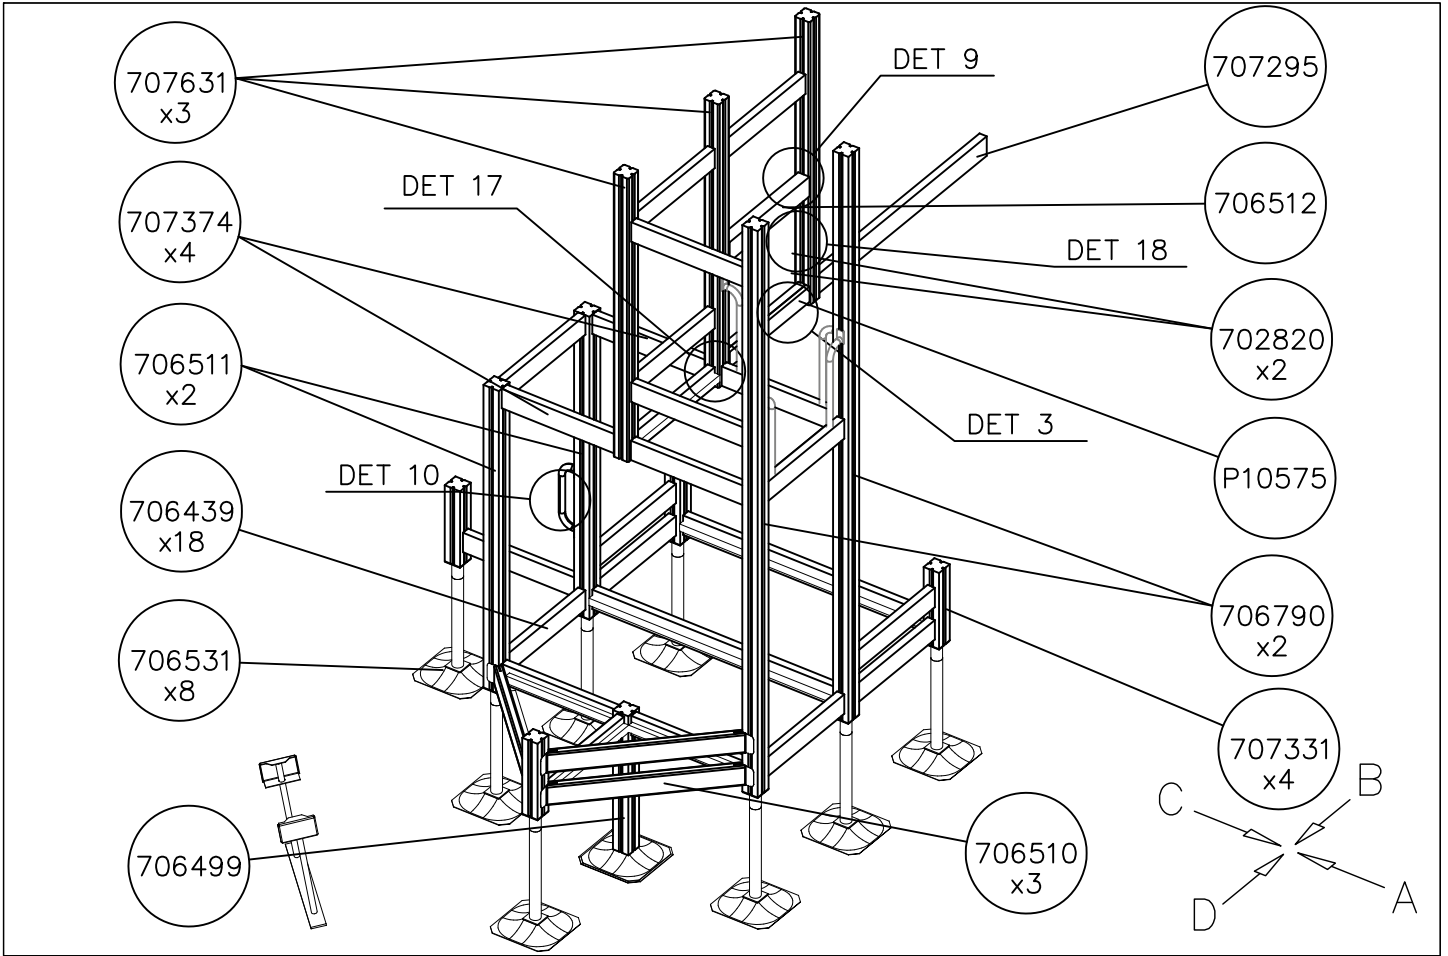

DATE: 26.9.2019