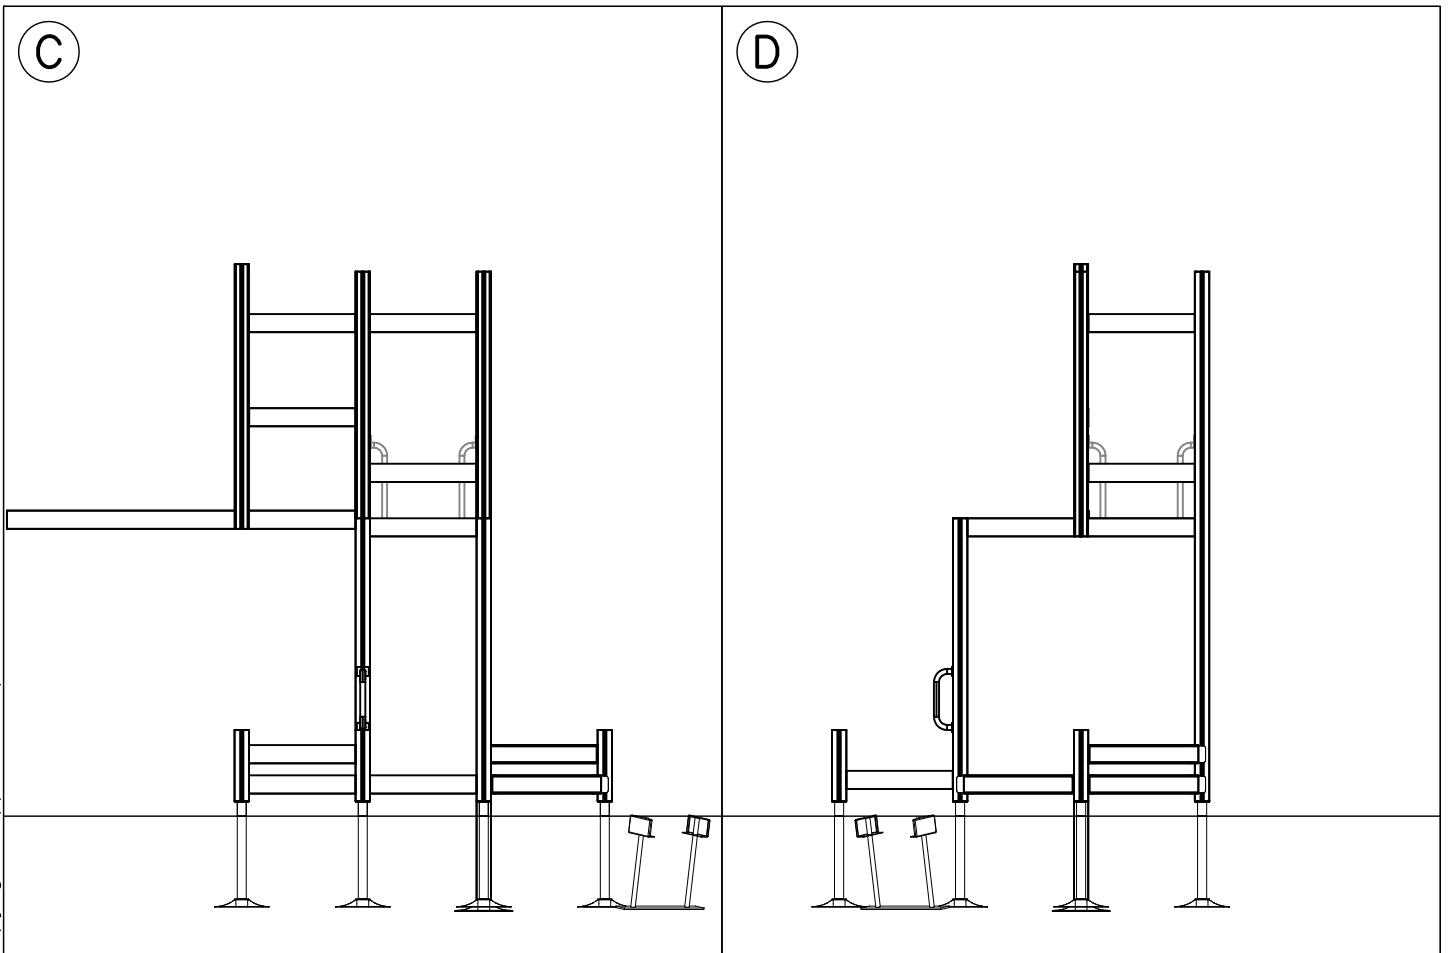

DATE: 26.9.2019

1:50