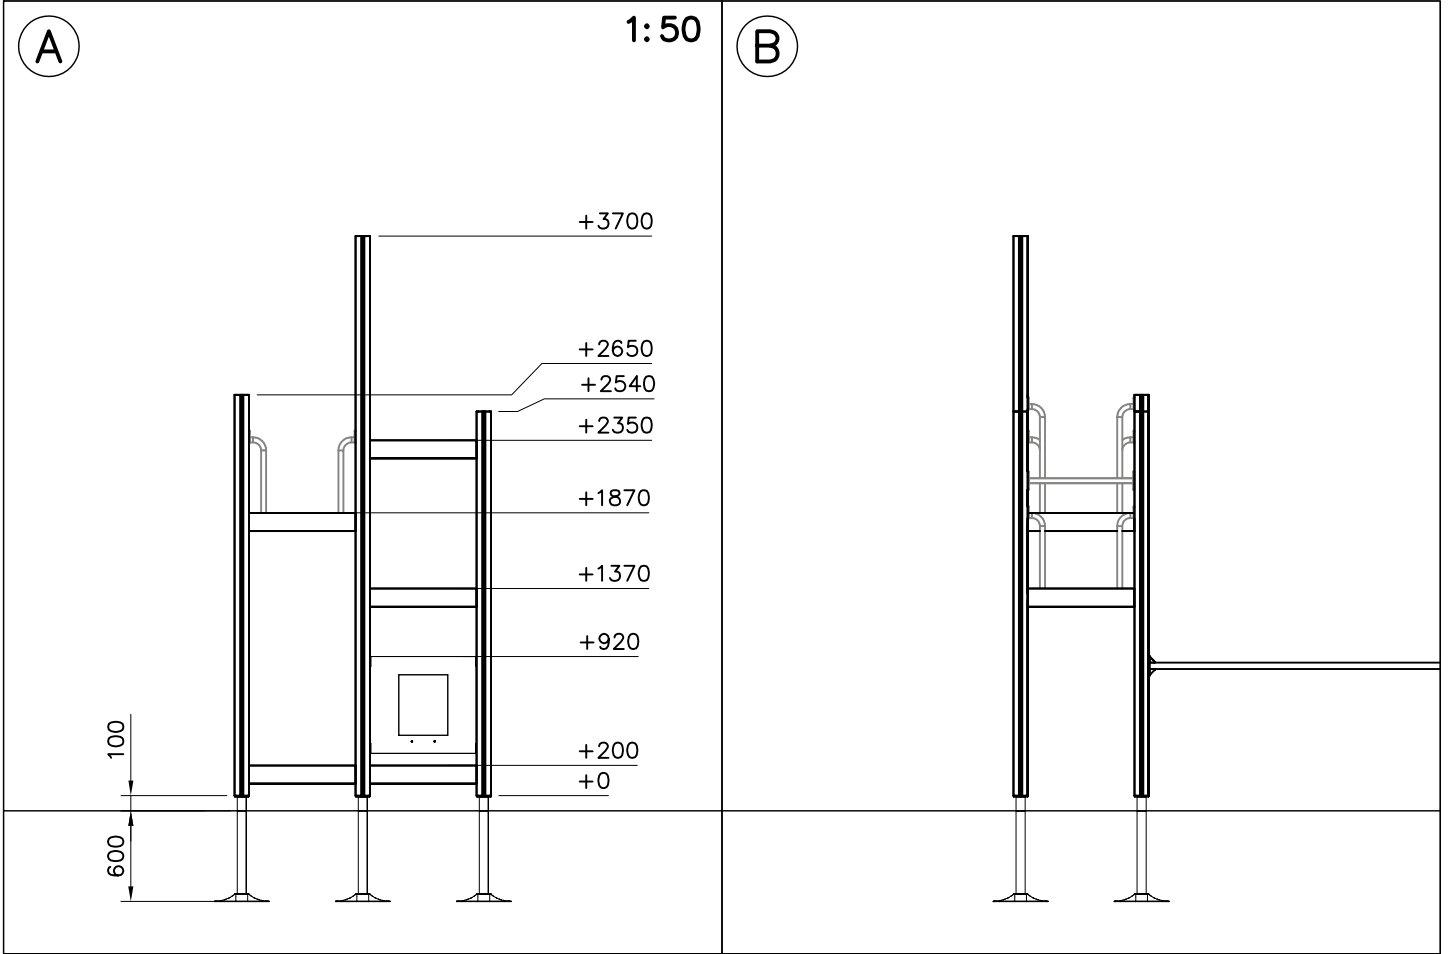

DATE: 26.9.2019

1:50