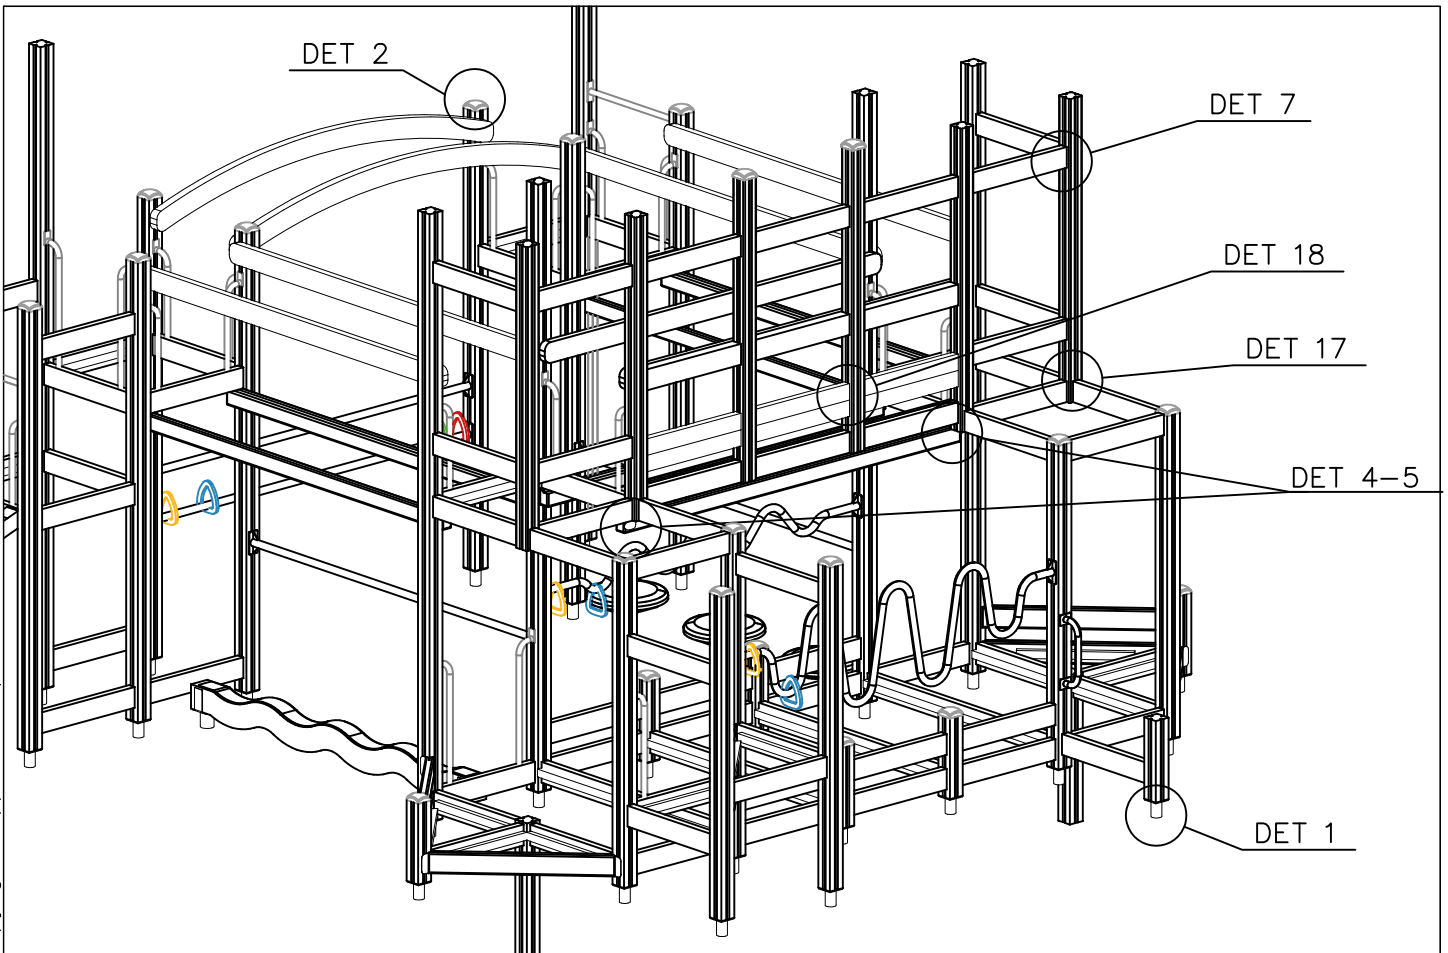

909519 	PCS 31	980107  Ø6x60	PCS 12	980114  Ø4x20	PCS 8	980123  Ø7x60	PCS 68	980128  Ø7x40	PCS 38	980131  Ø6x60	PCS 88
P10575-602  25x95x704	PCS 3	P13852  8x1200x702	PCS 3	PN0154 	PCS 2						
	PCS		PCS		PCS		PCS		PCS		PCS
	PCS		PCS		PCS		PCS		PCS		PCS
	PCS		PCS		PCS		PCS		PCS		PCS
	PCS		PCS		PCS		PCS		PCS		PCS
	PCS		PCS		PCS		PCS		PCS		PCS

EN/AS Impact Area 95.6 m²

- EN/AS Impact Area 95.6 m²
- - - Falling Space 111.2 m²
- Max Falling Height 1970 mm

<p>DET 1</p>	<p>DET 2</p>	<p>DET 3</p>	<p>DET 4</p>
<p>DET 5</p>	<p>DET 6</p>	<p>DET 7</p>	<p>DET 8</p>
<p>DET 9</p>	<p>DET 10</p>	<p>DET 11</p>	<p>DET 12</p>
<p>DET 13</p>	<p>DET 14</p>	<p>DET 15</p>	<p>DET 16</p>
<p>DET 17</p>	<p>DET 18</p>		