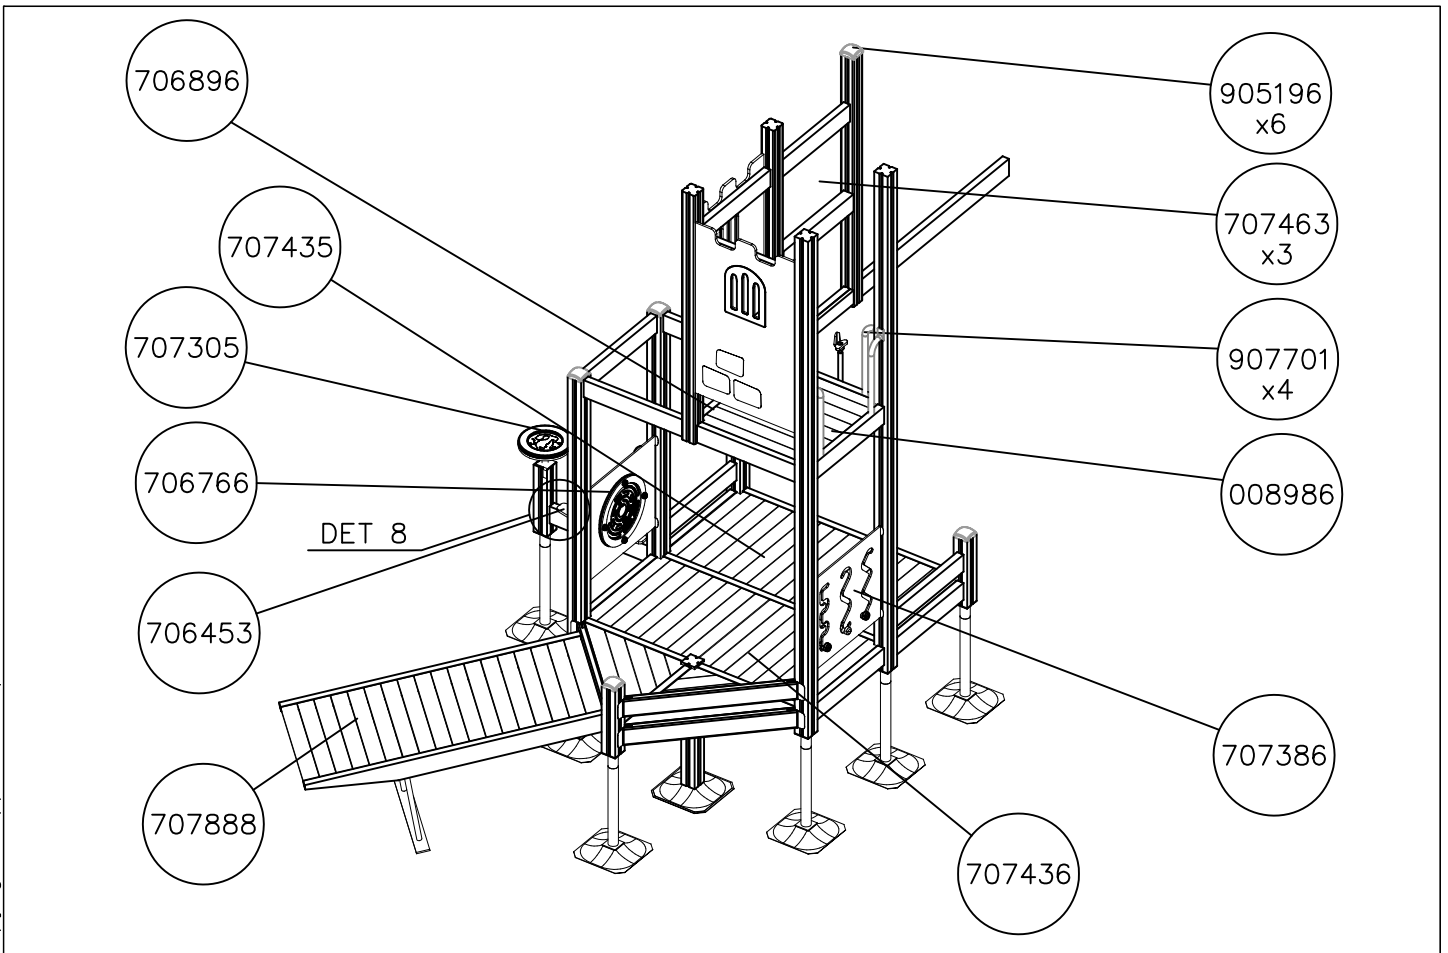

DATE: 26.9.2019