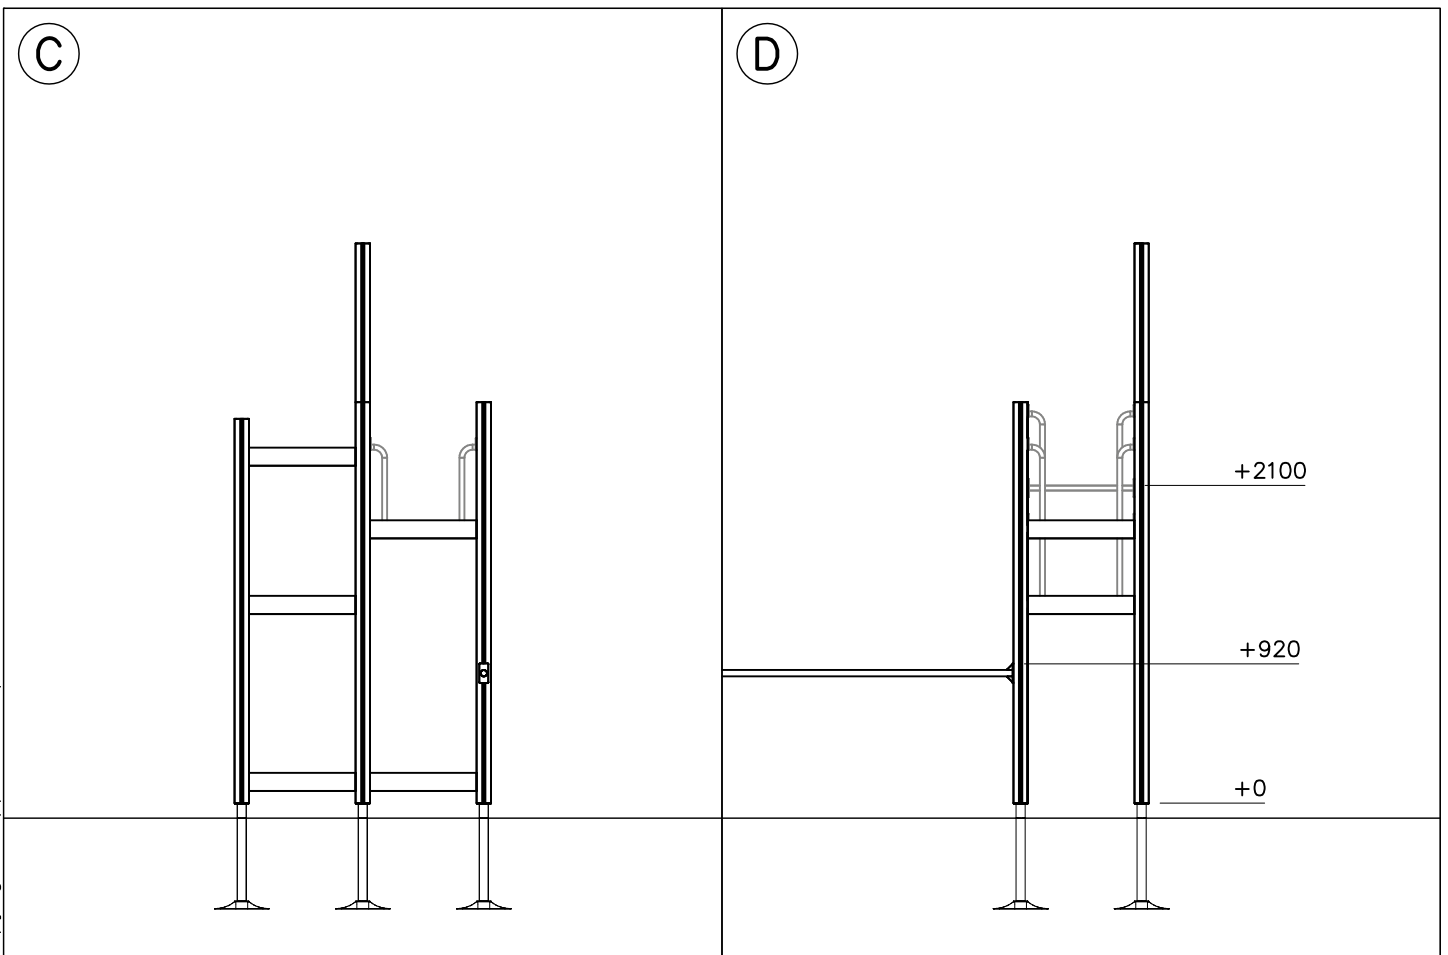

DATE: 26.9.2019

1:50