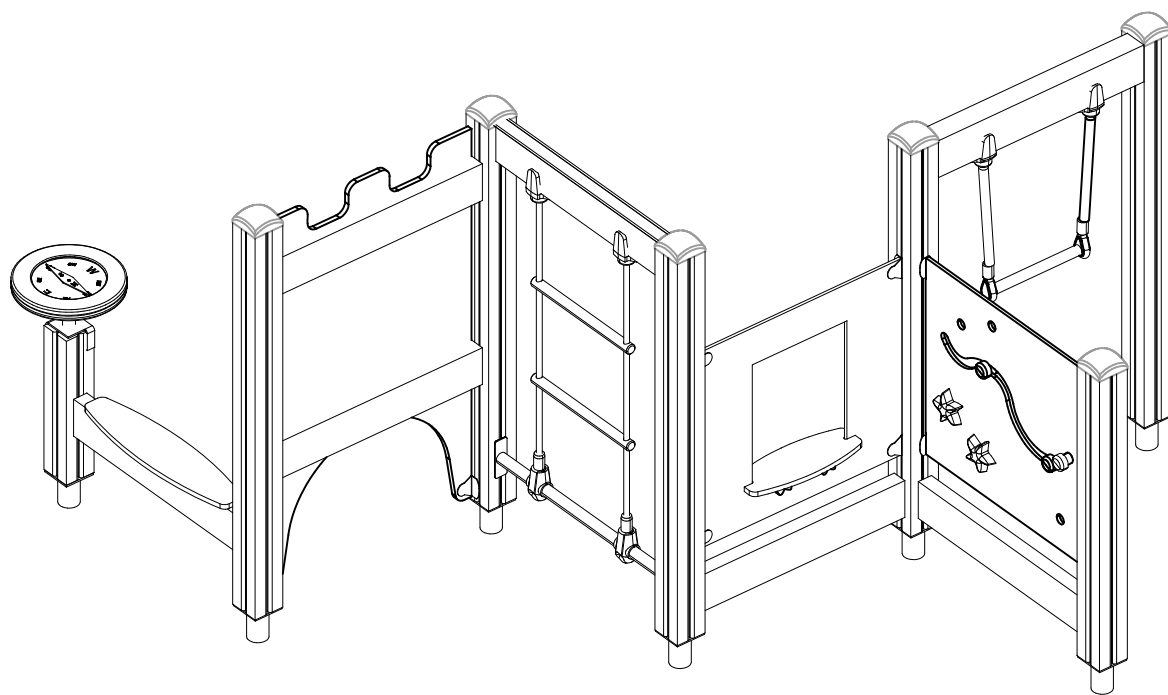

LAPPSET®

FINNO

ASENNUSOHJE
MONTERINGSANSVISNING
INSTALLATION INSTRUCTION
AUFBAUANLEITUNG
NOTICE D'INSTALLATION

DATE: 1.2.2022

Q10898-2

DATE: 24.8.2017

701401-603	PCS 5	702286	PCS 1	706439-603	PCS 7	706453	PCS 1	706473-301	PCS 1	706512-603	PCS 1
											
L 1250		65x65		L 704		15x145x600				70x120x704	
706531	PCS 7	706546	PCS 1	706559	PCS 1	706600-301	PCS 1	706727-706	PCS 1	706744	PCS 1
											
								10x702x640		15x145x380	
706885	PCS 1	706894-603	PCS 1	707209-707	PCS 1	707303-701	PCS 1	707331-603	PCS 1	707450	PCS 1
											
		L 950		10x640x702				93x93x470			
707464-610	PCS 1	707470	PCS 1	707585	PCS 1	901902	PCS 4	903093	PCS 28	905138	PCS 6
											
15x1200x702						30.7x60.9x100		Ø8x90		GRAY	
905196	PCS 6	907694-216	PCS 1	909506	PCS 4	909511	PCS 7	909519	PCS 7	980123	PCS 4
											
GRAY		L 704		Ø3.5x13		90x90x650		50x380x380		Ø7x60	
980131	PCS 24		PCS		PCS		PCS		PCS		PCS
											
Ø6x60											
	PCS		PCS		PCS		PCS		PCS		PCS

- EN/AS Impact Area 13 m²
- - - Falling Space 16.7 m²
Max Falling Height 1350 mm

<p>DET 1</p> 	<p>DET 2</p> 	<p>DET 3</p> 	<p>DET 4</p> 

DATE: 1.2.2022

1:50

A

B

C

D