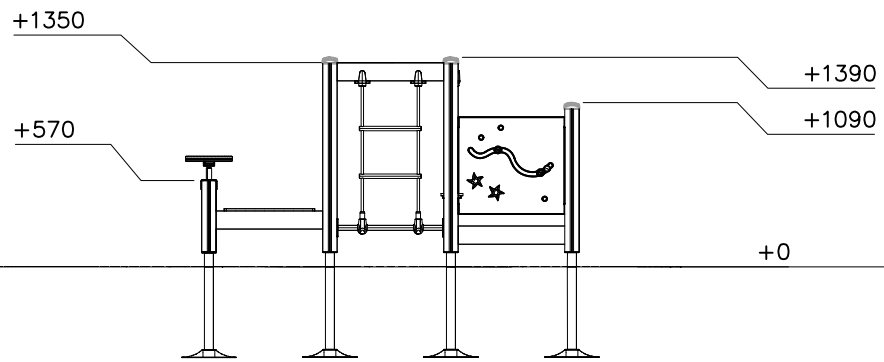

LAPPSET®

FINNO

ASENNUSOHJE
MONTERINGSANSVISNING
INSTALLATION INSTRUCTION
AUFBAUANLEITUNG
NOTICE D'INSTALLATION

DATE: 1.2.2022

Q10898-2

DATE: 24.8.2017

701401-603	PCS 5	702286	PCS 1	706439-603	PCS 7	706453	PCS 1	706473-301	PCS 1	706512-603	PCS 1
											
L 1250		65x65		L 704		15x145x600				70x120x704	
706531	PCS 7	706546	PCS 1	706559	PCS 1	706600-301	PCS 1	706727-706	PCS 1	706744	PCS 1
											
								10x702x640		15x145x380	
706885	PCS 1	706894-603	PCS 1	707209-707	PCS 1	707303-701	PCS 1	707331-603	PCS 1	707450	PCS 1
											
		L 950		10x640x702				93x93x470			
707464-610	PCS 1	707470	PCS 1	707585	PCS 1	901902	PCS 4	903093	PCS 28	905138	PCS 6
											
15x1200x702						30.7x60.9x100		Ø8x90		GRAY	
905196	PCS 6	907694-216	PCS 1	909506	PCS 4	909511	PCS 7	909519	PCS 7	980123	PCS 4
											
GRAY		L 704		Ø3.5x13		90x90x650		50x380x380		Ø7x60	
980131	PCS 24		PCS		PCS		PCS		PCS		PCS
											
Ø6x60											
	PCS		PCS		PCS		PCS		PCS		PCS

- EN/AS Impact Area 13 m²
- - - Falling Space 16.7 m²
Max Falling Height 1350 mm

<p>DET 1</p> 	<p>DET 2</p> 	<p>DET 3</p> 	<p>DET 4</p> 

DATE: 1.2.2022

1:50

A

B

C

D