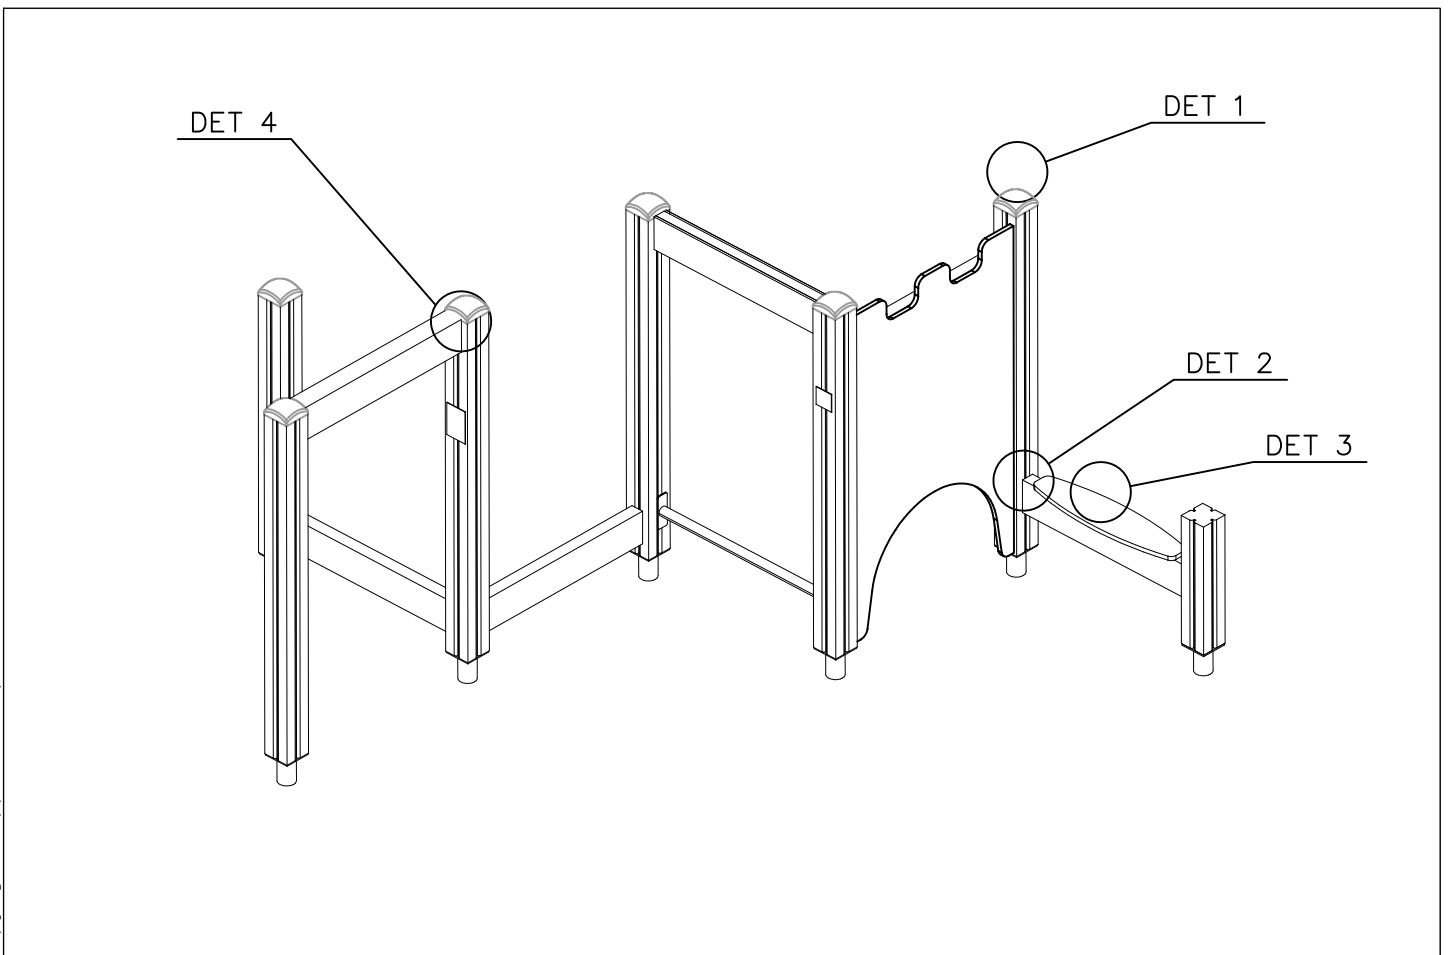

LAPPSET®

FINNO

ASENNUSOHJE
MONTERINGSANSVISNING
INSTALLATION INSTRUCTION
AUFBAUANLEITUNG
NOTICE D'INSTALLATION

DATE: 1.2.2022

Q10898-2

DATE: 24.8.2017

701401-603	PCS 5	702286	PCS 1	706439-603	PCS 7	706453	PCS 1	706473-301	PCS 1	706512-603	PCS 1
											
L 1250		65x65		L 704		15x145x600				70x120x704	
706531	PCS 7	706546	PCS 1	706559	PCS 1	706600-301	PCS 1	706727-706	PCS 1	706744	PCS 1
											
								10x702x640		15x145x380	
706885	PCS 1	706894-603	PCS 1	707209-707	PCS 1	707303-701	PCS 1	707331-603	PCS 1	707450	PCS 1
											
		L 950		10x640x702				93x93x470			
707464-610	PCS 1	707470	PCS 1	707585	PCS 1	901902	PCS 4	903093	PCS 28	905138	PCS 6
											
15x1200x702						30.7x60.9x100		Ø8x90		GRAY	
905196	PCS 6	907694-216	PCS 1	909506	PCS 4	909511	PCS 7	909519	PCS 7	980123	PCS 4
											
GRAY		L 704		Ø3.5x13		90x90x650		50x380x380		Ø7x60	
980131	PCS 24		PCS		PCS		PCS		PCS		PCS
											
Ø6x60											
	PCS		PCS		PCS		PCS		PCS		PCS

- EN/AS Impact Area 13 m²
- - - Falling Space 16.7 m²
Max Falling Height 1350 mm

<p>DET 1</p> 	<p>DET 2</p> 	<p>DET 3</p> 	<p>DET 4</p> 

DATE: 1.2.2022

1:50

A

B

C

D