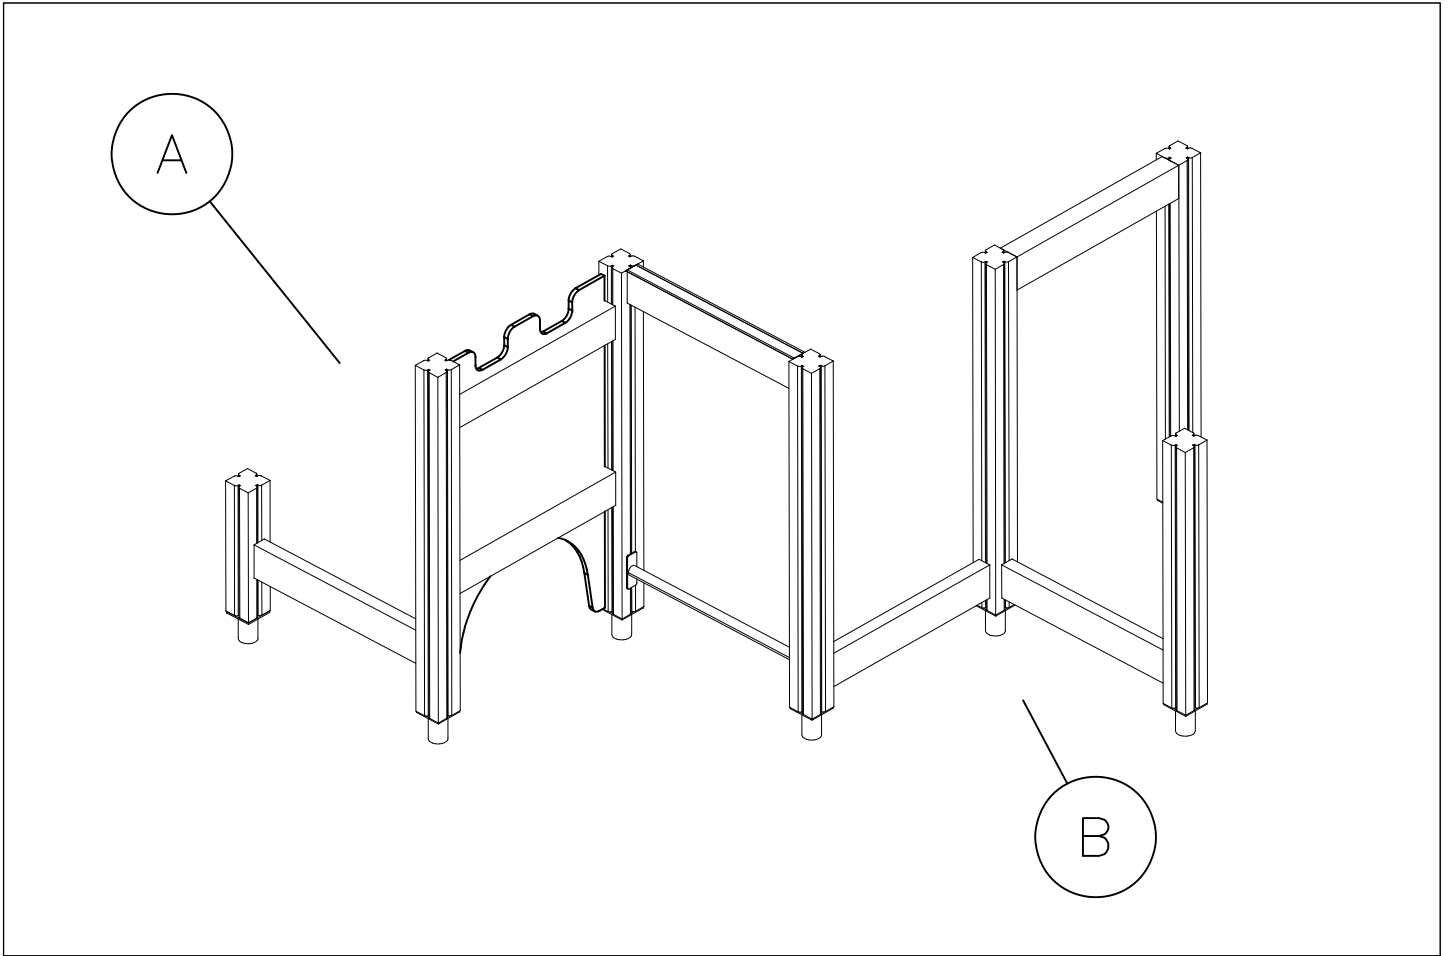

LAPPSET®

FINNO

ASENNUSOHJE
MONTERINGSANSVISNING
INSTALLATION INSTRUCTION
AUFBAUANLEITUNG
NOTICE D'INSTALLATION

DATE: 1.2.2022

Q10898-2

DATE: 24.8.2017

701401-603	PCS 5	702286	PCS 1	706439-603	PCS 7	706453	PCS 1	706473-301	PCS 1	706512-603	PCS 1
											
L 1250		65x65		L 704		15x145x600				70x120x704	
706531	PCS 7	706546	PCS 1	706559	PCS 1	706600-301	PCS 1	706727-706	PCS 1	706744	PCS 1
											
								10x702x640		15x145x380	
706885	PCS 1	706894-603	PCS 1	707209-707	PCS 1	707303-701	PCS 1	707331-603	PCS 1	707450	PCS 1
											
		L 950		10x640x702				93x93x470			
707464-610	PCS 1	707470	PCS 1	707585	PCS 1	901902	PCS 4	903093	PCS 28	905138	PCS 6
											
15x1200x702						30.7x60.9x100		Ø8x90		GRAY	
905196	PCS 6	907694-216	PCS 1	909506	PCS 4	909511	PCS 7	909519	PCS 7	980123	PCS 4
											
GRAY		L 704		Ø3.5x13		90x90x650		50x380x380		Ø7x60	
980131	PCS 24		PCS		PCS		PCS		PCS		PCS
											
Ø6x60											
	PCS		PCS		PCS		PCS		PCS		PCS

- EN/AS Impact Area 13 m²
- - - Falling Space 16.7 m²
Max Falling Height 1350 mm

<p>DET 1</p> 	<p>DET 2</p> 	<p>DET 3</p> 	<p>DET 4</p> 

DATE: 1.2.2022

1:50

A

B

C

D