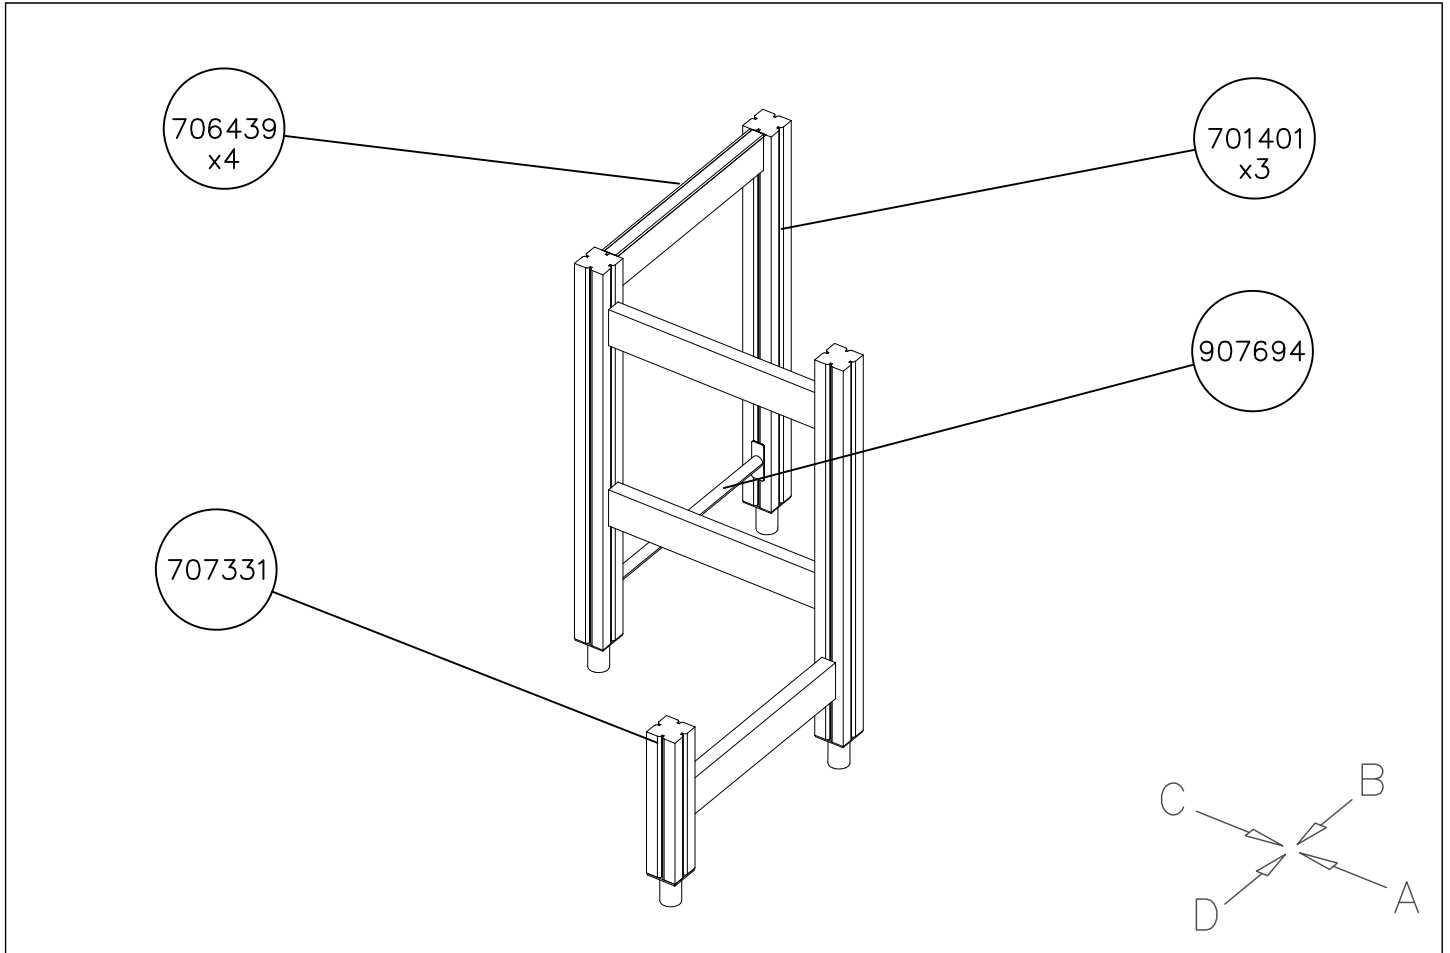

LAPPSET®

FINNO

ASENNUSOHJE
MONTERINGSANSVISNING
INSTALLATION INSTRUCTION
AUFBAUANLEITUNG
NOTICE D'INSTALLATION

DATE: 1.2.2022

Q10898-2

DATE: 24.8.2017

701401-603	PCS 5	702286	PCS 1	706439-603	PCS 7	706453	PCS 1	706473-301	PCS 1	706512-603	PCS 1
											
L 1250		65x65		L 704		15x145x600				70x120x704	
706531	PCS 7	706546	PCS 1	706559	PCS 1	706600-301	PCS 1	706727-706	PCS 1	706744	PCS 1
											
								10x702x640		15x145x380	
706885	PCS 1	706894-603	PCS 1	707209-707	PCS 1	707303-701	PCS 1	707331-603	PCS 1	707450	PCS 1
											
		L 950		10x640x702				93x93x470			
707464-610	PCS 1	707470	PCS 1	707585	PCS 1	901902	PCS 4	903093	PCS 28	905138	PCS 6
											
15x1200x702						30.7x60.9x100		Ø8x90		GRAY	
905196	PCS 6	907694-216	PCS 1	909506	PCS 4	909511	PCS 7	909519	PCS 7	980123	PCS 4
											
GRAY		L 704		Ø3.5x13		90x90x650		50x380x380		Ø7x60	
980131	PCS 24		PCS		PCS		PCS		PCS		PCS
											
Ø6x60											
	PCS		PCS		PCS		PCS		PCS		PCS

- EN/AS Impact Area 13 m²
- - - Falling Space 16.7 m²
Max Falling Height 1350 mm

<p>DET 1</p> 	<p>DET 2</p> 	<p>DET 3</p> 	<p>DET 4</p> 

DATE: 1.2.2022

1:50

A

B

C

D