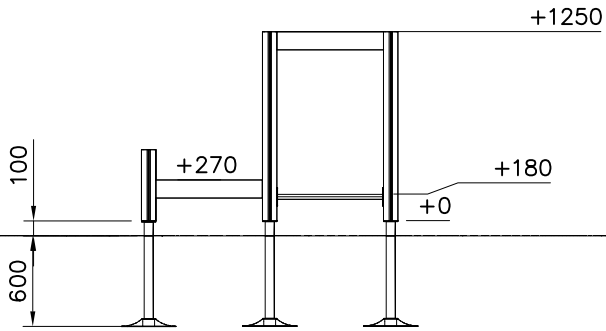

- EN/AS Impact Area 13 m²
- - - Falling Space 16.7 m²
Max Falling Height 1350 mm

<p>DET 1</p> 	<p>DET 2</p> 	<p>DET 3</p> 	<p>DET 4</p> 

DATE: 1.2.2022

1:50

A

B

C

D