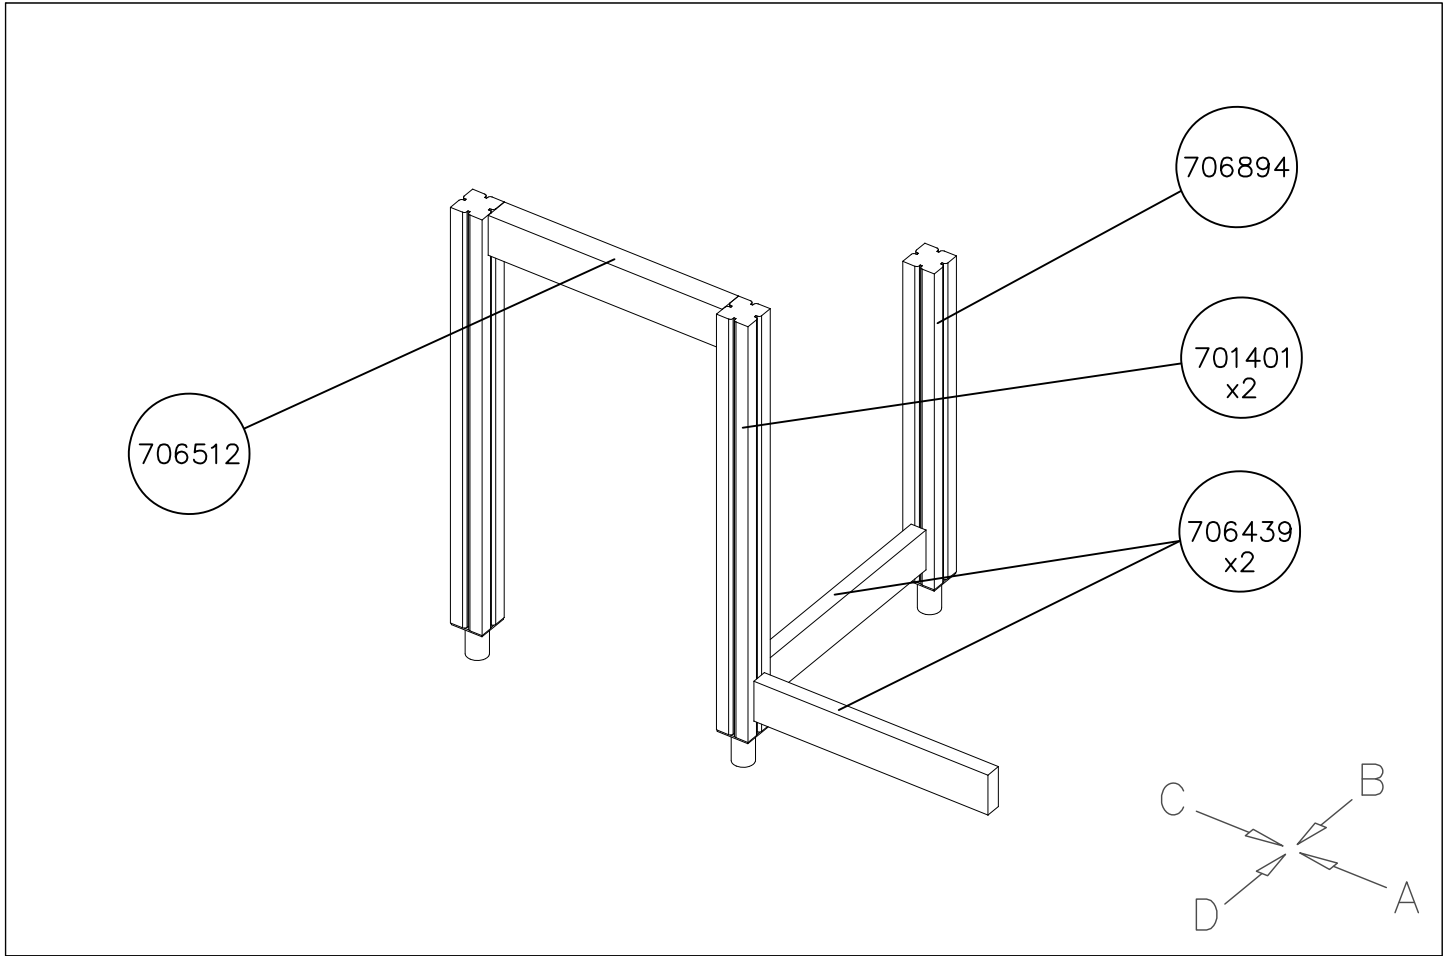

- EN/AS Impact Area 13 m²
- - - Falling Space 16.7 m²
Max Falling Height 1350 mm

<p>DET 1</p> 	<p>DET 2</p> 	<p>DET 3</p> 	<p>DET 4</p> 

DATE: 1.2.2022

1:50

A

B

C

D