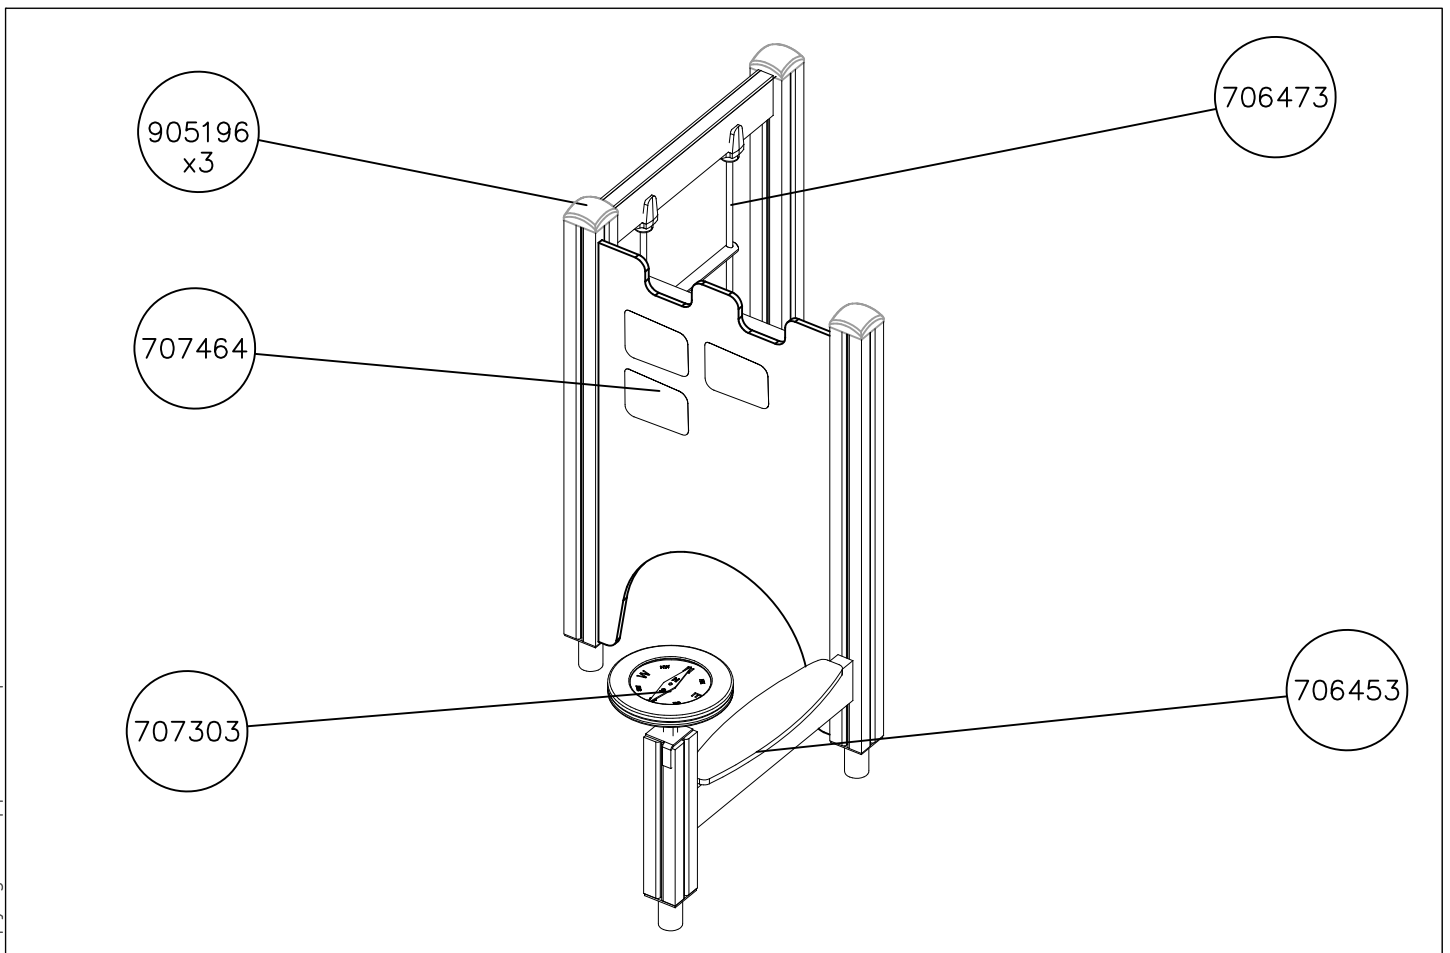

LAPPSET®

FINNO

ASENNUSOHJE
MONTERINGSANSVISNING
INSTALLATION INSTRUCTION
AUFBAUANLEITUNG
NOTICE D'INSTALLATION

DATE: 1.2.2022

Q10898-2

DATE: 24.8.2017

701401-603	PCS 5	702286	PCS 1	706439-603	PCS 7	706453	PCS 1	706473-301	PCS 1	706512-603	PCS 1
											
L 1250		65x65		L 704		15x145x600				70x120x704	
706531	PCS 7	706546	PCS 1	706559	PCS 1	706600-301	PCS 1	706727-706	PCS 1	706744	PCS 1
											
								10x702x640		15x145x380	
706885	PCS 1	706894-603	PCS 1	707209-707	PCS 1	707303-701	PCS 1	707331-603	PCS 1	707450	PCS 1
											
		L 950		10x640x702				93x93x470			
707464-610	PCS 1	707470	PCS 1	707585	PCS 1	901902	PCS 4	903093	PCS 28	905138	PCS 6
											
15x1200x702						30.7x60.9x100		Ø8x90		GRAY	
905196	PCS 6	907694-216	PCS 1	909506	PCS 4	909511	PCS 7	909519	PCS 7	980123	PCS 4
											
GRAY		L 704		Ø3.5x13		90x90x650		50x380x380		Ø7x60	
980131	PCS 24		PCS		PCS		PCS		PCS		PCS
											
Ø6x60											
	PCS		PCS		PCS		PCS		PCS		PCS

- EN/AS Impact Area 13 m²
- - - Falling Space 16.7 m²
Max Falling Height 1350 mm

<p>DET 1</p> 	<p>DET 2</p> 	<p>DET 3</p> 	<p>DET 4</p> 

DATE: 1.2.2022

1:50

A

B

C

D