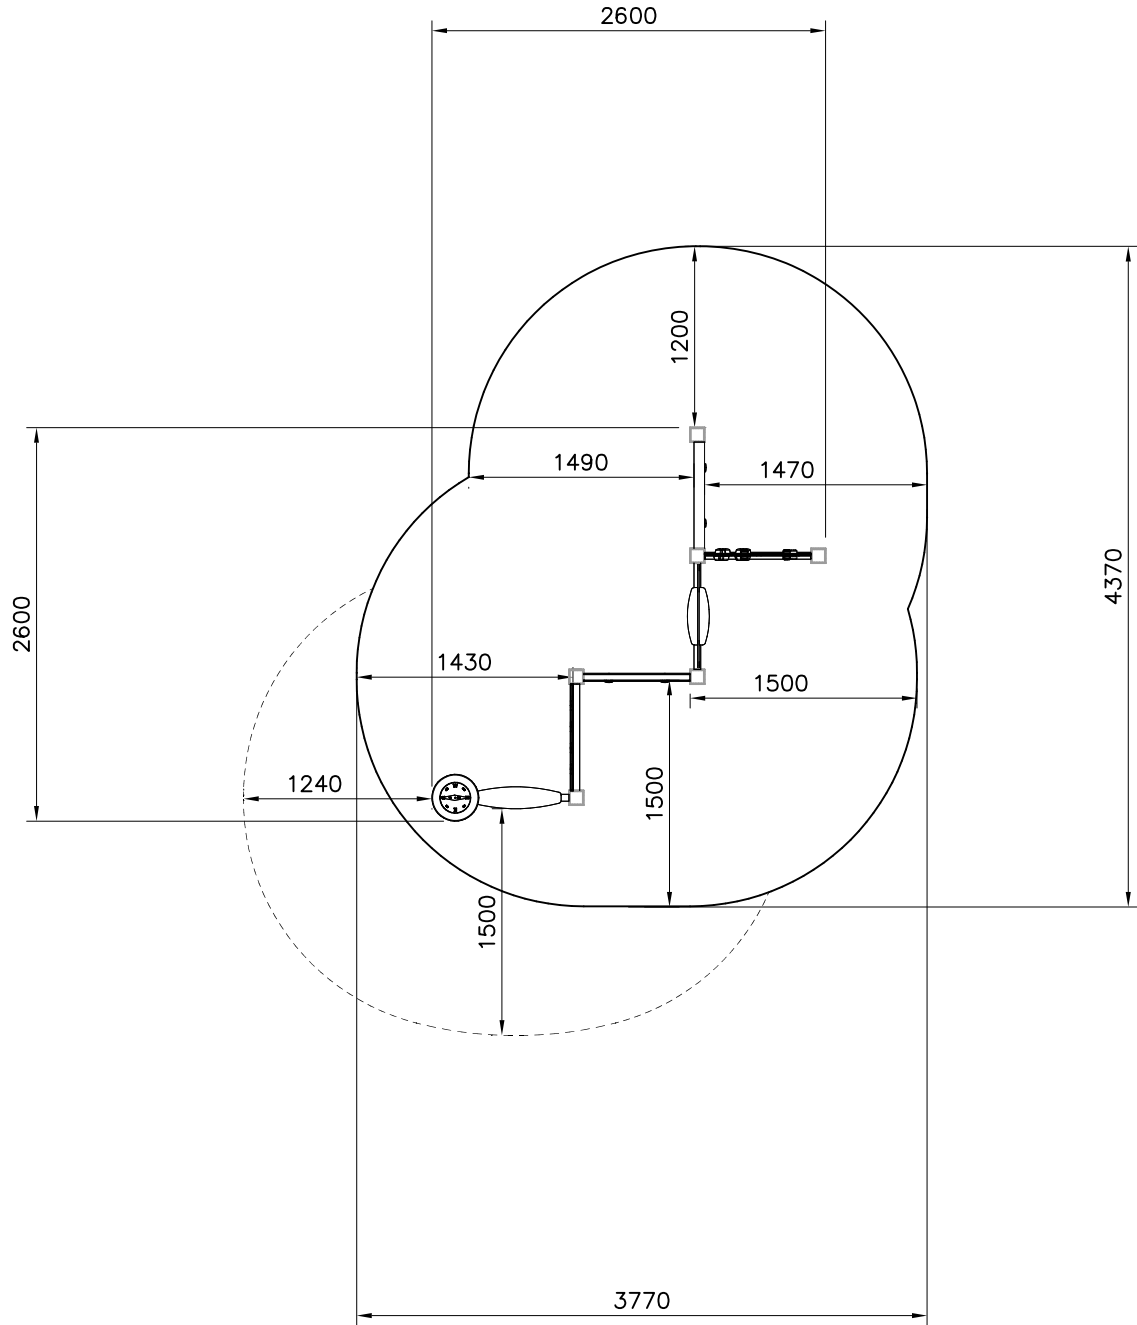

LAPPSET®

FINNO

ASENNUSOHJE
MONTERINGSANSVISNING
INSTALLATION INSTRUCTION
AUFBAUANLEITUNG
NOTICE D'INSTALLATION

DATE: 1.2.2022

Q10898-2

DATE: 24.8.2017

701401-603	PCS 5	702286	PCS 1	706439-603	PCS 7	706453	PCS 1	706473-301	PCS 1	706512-603	PCS 1
											
L 1250		65x65		L 704		15x145x600				70x120x704	
706531	PCS 7	706546	PCS 1	706559	PCS 1	706600-301	PCS 1	706727-706	PCS 1	706744	PCS 1
											
								10x702x640		15x145x380	
706885	PCS 1	706894-603	PCS 1	707209-707	PCS 1	707303-701	PCS 1	707331-603	PCS 1	707450	PCS 1
											
		L 950		10x640x702				93x93x470			
707464-610	PCS 1	707470	PCS 1	707585	PCS 1	901902	PCS 4	903093	PCS 28	905138	PCS 6
											
15x1200x702						30.7x60.9x100		Ø8x90		GRAY	
905196	PCS 6	907694-216	PCS 1	909506	PCS 4	909511	PCS 7	909519	PCS 7	980123	PCS 4
											
GRAY		L 704		Ø3.5x13		90x90x650		50x380x380		Ø7x60	
980131	PCS 24		PCS		PCS		PCS		PCS		PCS
											
Ø6x60											
	PCS		PCS		PCS		PCS		PCS		PCS

- EN/AS Impact Area 13 m²
- - - Falling Space 16.7 m²
Max Falling Height 1350 mm

<p>DET 1</p> 	<p>DET 2</p> 	<p>DET 3</p> 	<p>DET 4</p> 

DATE: 1.2.2022

1:50

A

B

C

D