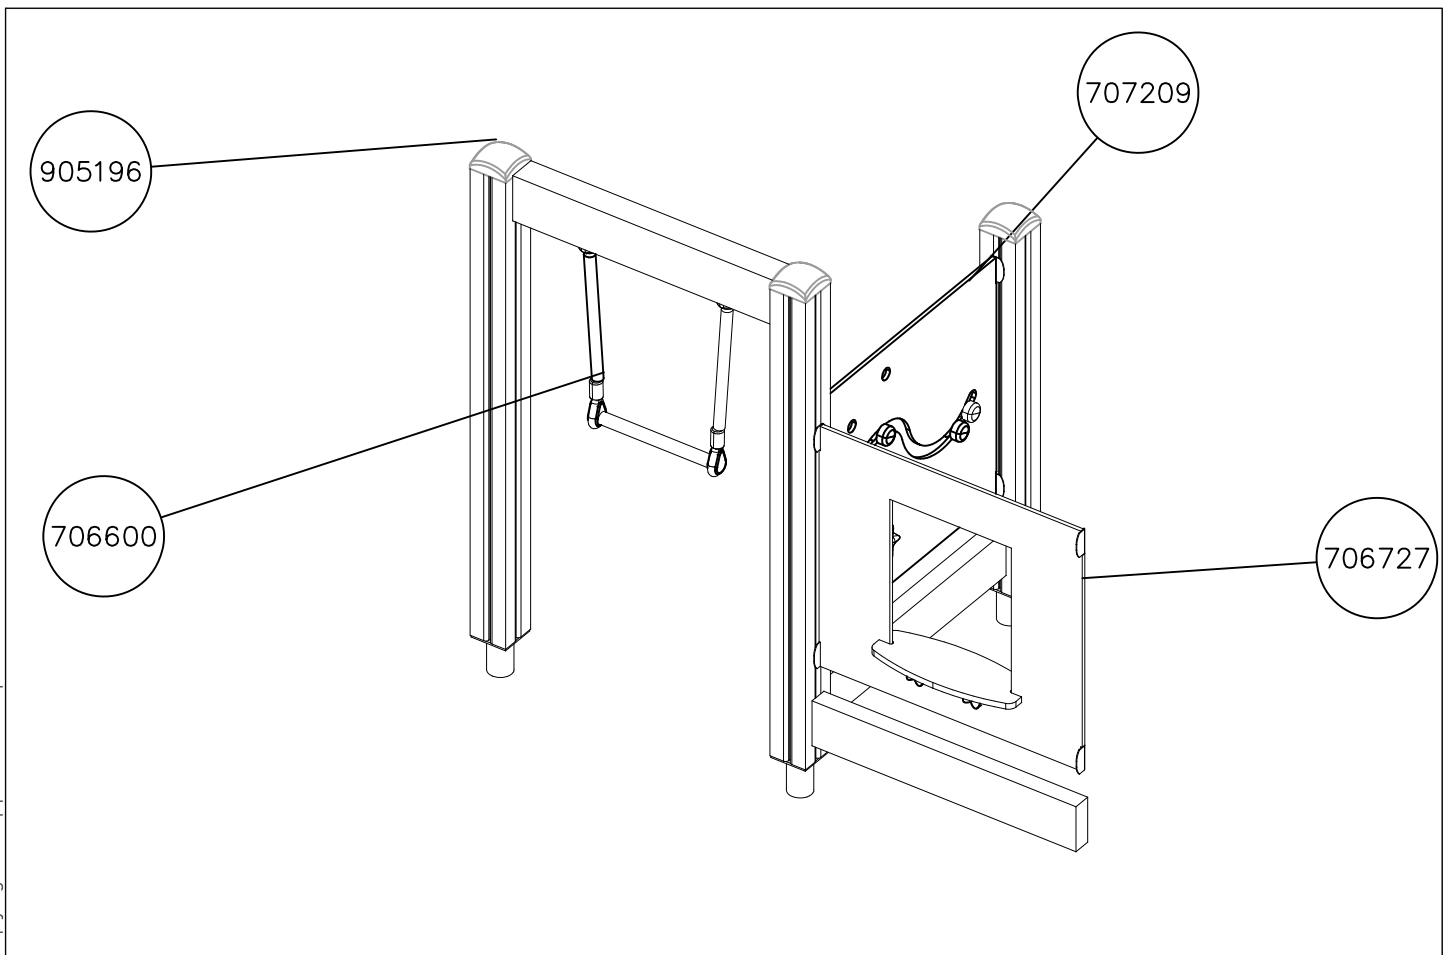

- EN/AS Impact Area 13 m²
- - - Falling Space 16.7 m²
Max Falling Height 1350 mm

<p>DET 1</p> 	<p>DET 2</p> 	<p>DET 3</p> 	<p>DET 4</p> 

DATE: 1.2.2022

1:50

A

B

C

D