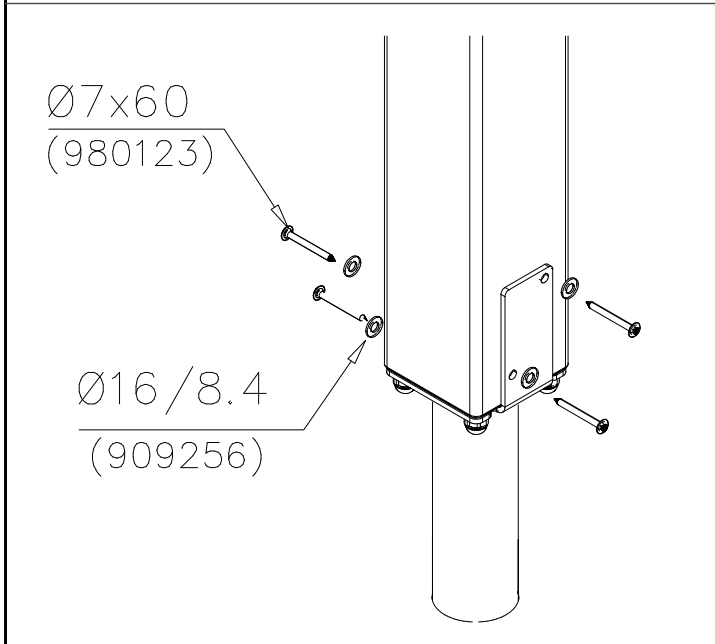

### Q10843-3

DATE: 31.8.2021

702286  65x65	PCS 1	705328-602  118x118x570	PCS 1	705330-602  118x118x870	PCS 2	705349-602  118x118x400	PCS 1	706025  M10	PCS 1	905104  M10	PCS 16
905761  120x120x700	PCS 4	905830  123x123x40	PCS 4	905838-217  L 1060	PCS 3	909256  Ø16/8.4	PCS 24	980104  Ø5x90	PCS 4	980109  Ø4x30	PCS 6
980114  Ø4x20	PCS 4	980123  Ø7x60	PCS 40		PCS		PCS		PCS		PCS
	PCS		PCS		PCS		PCS		PCS		PCS
	PCS		PCS		PCS		PCS		PCS		PCS
	PCS		PCS		PCS		PCS		PCS		PCS
	PCS		PCS		PCS		PCS		PCS		PCS

EN/AS Impact Area 10.4 m<sup>2</sup>

Falling Space 17.5 m<sup>2</sup>

Max Falling Height 900 mm

— EN/AS Impact Area 10.4 m<sup>2</sup>

- - - Falling Space 17.5 m<sup>2</sup>  
Max Falling Height 900 mm