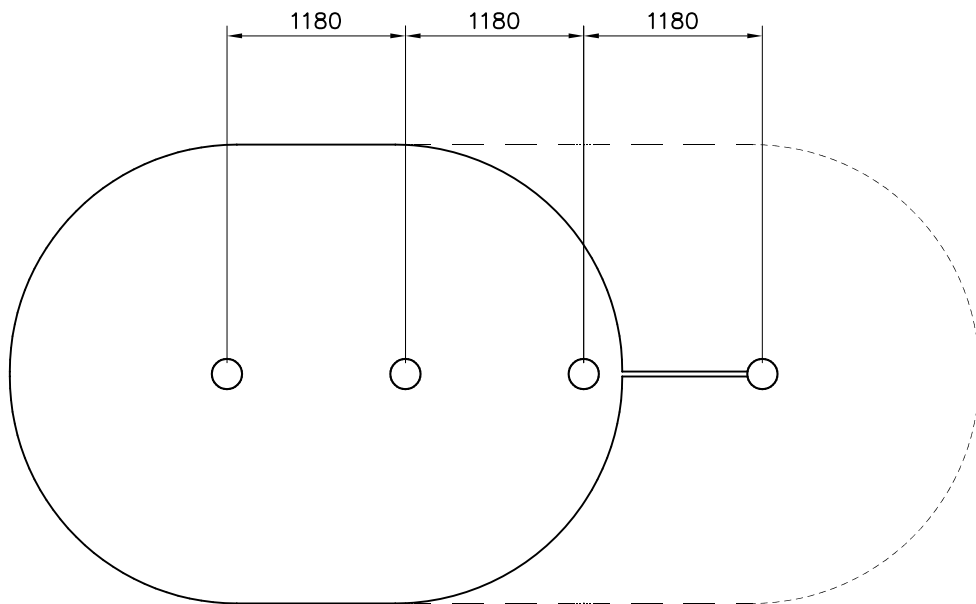

### Q10843-3

DATE: 31.8.2021

702286  65x65	PCS 1	705328-602  118x118x570	PCS 1	705330-602  118x118x870	PCS 2	705349-602  118x118x400	PCS 1	706025  M10	PCS 1	905104  M10	PCS 16
905761  120x120x700	PCS 4	905830  123x123x40	PCS 4	905838-217  L 1060	PCS 3	909256  Ø16/8.4	PCS 24	980104  Ø5x90	PCS 4	980109  Ø4x30	PCS 6
980114  Ø4x20	PCS 4	980123  Ø7x60	PCS 40		PCS		PCS		PCS		PCS
	PCS		PCS		PCS		PCS		PCS		PCS
	PCS		PCS		PCS		PCS		PCS		PCS
	PCS		PCS		PCS		PCS		PCS		PCS
	PCS		PCS		PCS		PCS		PCS		PCS

EN/AS Impact Area 10.4 m<sup>2</sup>

Falling Space 17.5 m<sup>2</sup>

Max Falling Height 900 mm

— EN/AS Impact Area 10.4 m<sup>2</sup>

- - - Falling Space 17.5 m<sup>2</sup>  
Max Falling Height 900 mm