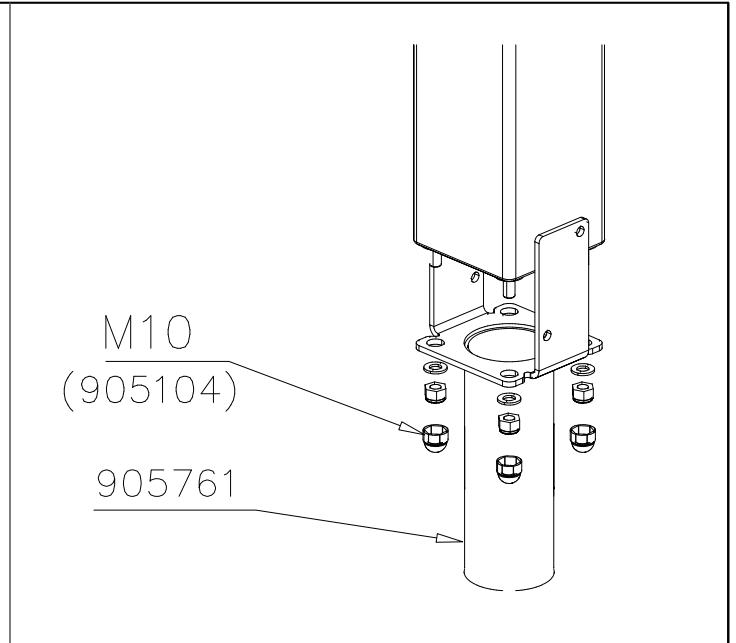

### Q10843-3

DATE: 31.8.2021

702286  65x65	PCS 1	705328-602  118x118x570	PCS 1	705330-602  118x118x870	PCS 2	705349-602  118x118x400	PCS 1	706025  M10	PCS 1	905104  M10	PCS 16
905761  120x120x700	PCS 4	905830  123x123x40	PCS 4	905838-217  L 1060	PCS 3	909256  Ø16/8.4	PCS 24	980104  Ø5x90	PCS 4	980109  Ø4x30	PCS 6
980114  Ø4x20	PCS 4	980123  Ø7x60	PCS 40		PCS		PCS		PCS		PCS
	PCS		PCS		PCS		PCS		PCS		PCS
	PCS		PCS		PCS		PCS		PCS		PCS
	PCS		PCS		PCS		PCS		PCS		PCS
	PCS		PCS		PCS		PCS		PCS		PCS

EN/AS Impact Area 10.4 m<sup>2</sup>

Falling Space 17.5 m<sup>2</sup>

Max Falling Height 900 mm

— EN/AS Impact Area 10.4 m<sup>2</sup>

- - - Falling Space 17.5 m<sup>2</sup>  
Max Falling Height 900 mm