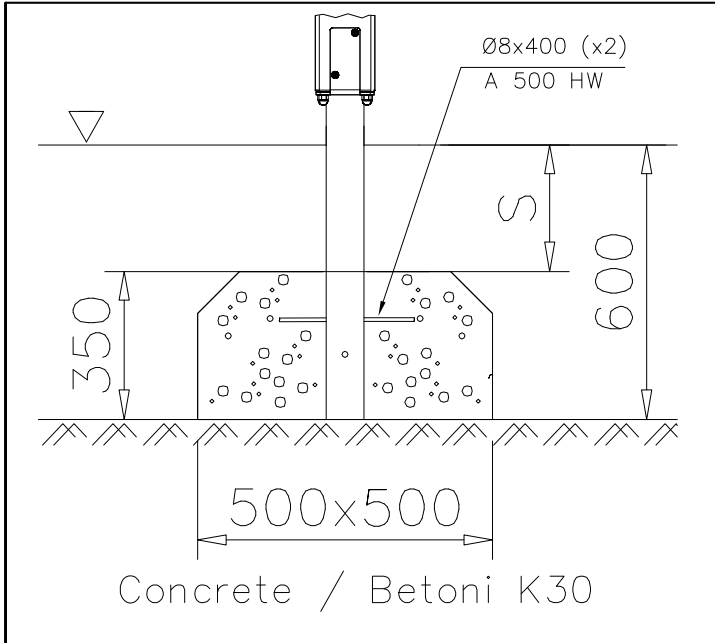

### Q10843-3

DATE: 31.8.2021

702286  65x65	PCS 1	705328-602  118x118x570	PCS 1	705330-602  118x118x870	PCS 2	705349-602  118x118x400	PCS 1	706025  M10	PCS 1	905104  M10	PCS 16
905761  120x120x700	PCS 4	905830  123x123x40	PCS 4	905838-217  L 1060	PCS 3	909256  Ø16/8.4	PCS 24	980104  Ø5x90	PCS 4	980109  Ø4x30	PCS 6
980114  Ø4x20	PCS 4	980123  Ø7x60	PCS 40		PCS		PCS		PCS		PCS
	PCS		PCS		PCS		PCS		PCS		PCS
	PCS		PCS		PCS		PCS		PCS		PCS
	PCS		PCS		PCS		PCS		PCS		PCS
	PCS		PCS		PCS		PCS		PCS		PCS

EN/AS Impact Area 10.4 m<sup>2</sup>

Falling Space 17.5 m<sup>2</sup>

Max Falling Height 900 mm

— EN/AS Impact Area 10.4 m<sup>2</sup>

- - - Falling Space 17.5 m<sup>2</sup>  
Max Falling Height 900 mm