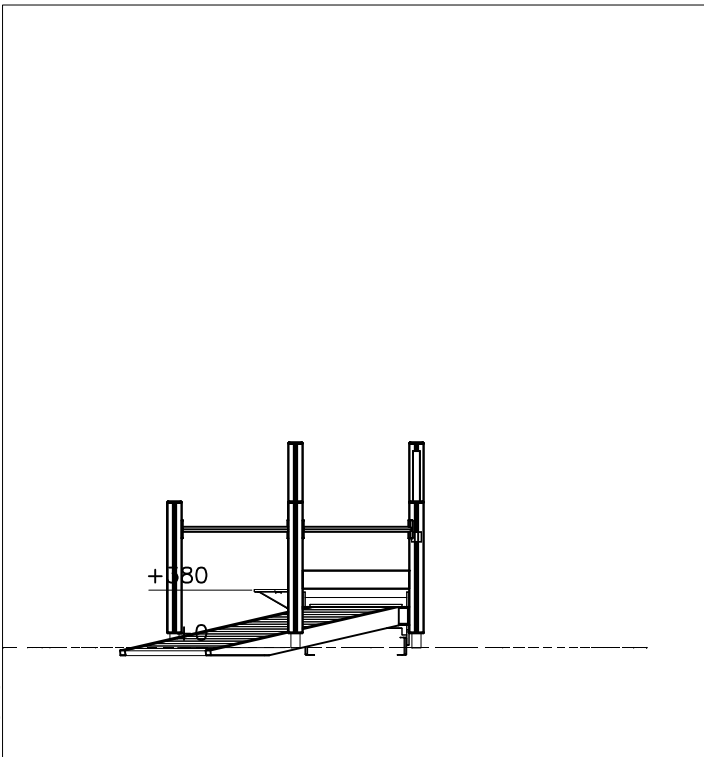

- EN/AS Impact Area 1.1 m<sup>2</sup>
- - - Falling Space 23.3 m<sup>2</sup>  
Max Falling Height 510 mm

DATE: 7.7.2016

008985	PCS	008986	PCS	701401-602	PCS	702286	PCS	703813	PCS	704431	PCS
	1		1		4		2		4		2
32x714x714		750x750		L 1250		90x50		32x45x245			
706439-602	PCS	706443	PCS	706481-703	PCS	706499-602	PCS	706508	PCS	706510-602	PCS
	8		2		9		5		3		1
L 704		32x45x702		93x93x10		93x93x860		32x45x650		45x120x1030	
706531	PCS	706535	PCS	706537	PCS	706538	PCS	707696-704	PCS	707729	PCS
	9		1		1		1		1		1
								15x265x275			
707855-704	PCS	707856	PCS	707858	PCS	707859-602	PCS	707860-602	PCS	707861	PCS
	2		4		1		3		2		3
15x600x350		45x120x672		45x45x540		45x120x892		45x120x1785		750x590	
707862	PCS	707887	PCS	707888	PCS	900240	PCS	902086	PCS	902487	PCS
	2		1		1		8		1		2
32x45x1700						Ø8x70		148x172x254		65x65	
903093	PCS	905103	PCS	907694-217	PCS	907920-217	PCS	909256	PCS	909506	PCS
	38		6		2		2		8		8
Ø8x90		PT-28/32-H		L 704		DIAG.		Ø16/8,4		Ø3.5x13	
909511	PCS	909519	PCS	980107	PCS	980123	PCS		PCS		PCS
	9		9		18		8				
90x90x650		50x380x380		Ø6x60		Ø7x60					