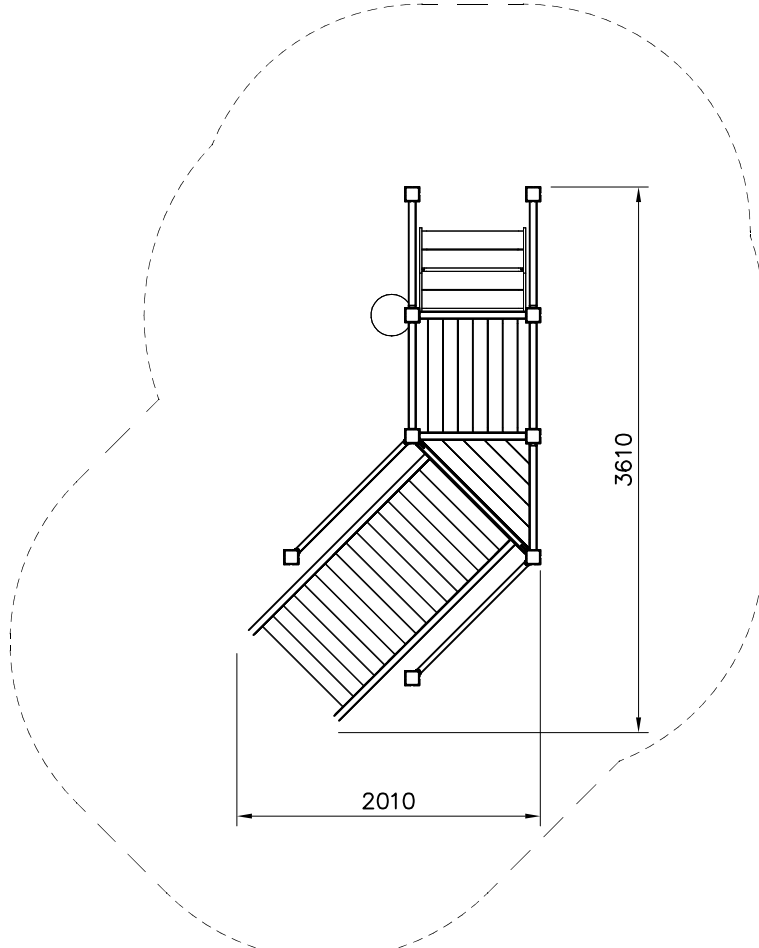

- EN/AS Impact Area 1.1 m<sup>2</sup>
- - - Falling Space 23.3 m<sup>2</sup>  
Max Falling Height 510 mm

DATE: 7.7.2016

008985	PCS	008986	PCS	701401-602	PCS	702286	PCS	703813	PCS	704431	PCS
	1		1		4		2		4		2
32x714x714		750x750		L 1250		90x50		32x45x245			
706439-602	PCS	706443	PCS	706481-703	PCS	706499-602	PCS	706508	PCS	706510-602	PCS
	8		2		9		5		3		1
L 704		32x45x702		93x93x10		93x93x860		32x45x650		45x120x1030	
706531	PCS	706535	PCS	706537	PCS	706538	PCS	707696-704	PCS	707729	PCS
	9		1		1		1		1		1
								15x265x275			
707855-704	PCS	707856	PCS	707858	PCS	707859-602	PCS	707860-602	PCS	707861	PCS
	2		4		1		3		2		3
15x600x350		45x120x672		45x45x540		45x120x892		45x120x1785		750x590	
707862	PCS	707887	PCS	707888	PCS	900240	PCS	902086	PCS	902487	PCS
	2		1		1		8		1		2
32x45x1700						Ø8x70		148x172x254		65x65	
903093	PCS	905103	PCS	907694-217	PCS	907920-217	PCS	909256	PCS	909506	PCS
	38		6		2		2		8		8
Ø8x90		PT-28/32-H		L 704		DIAG.		Ø16/8,4		Ø3.5x13	
909511	PCS	909519	PCS	980107	PCS	980123	PCS		PCS		PCS
	9		9		18		8				
90x90x650		50x380x380		Ø6x60		Ø7x60					