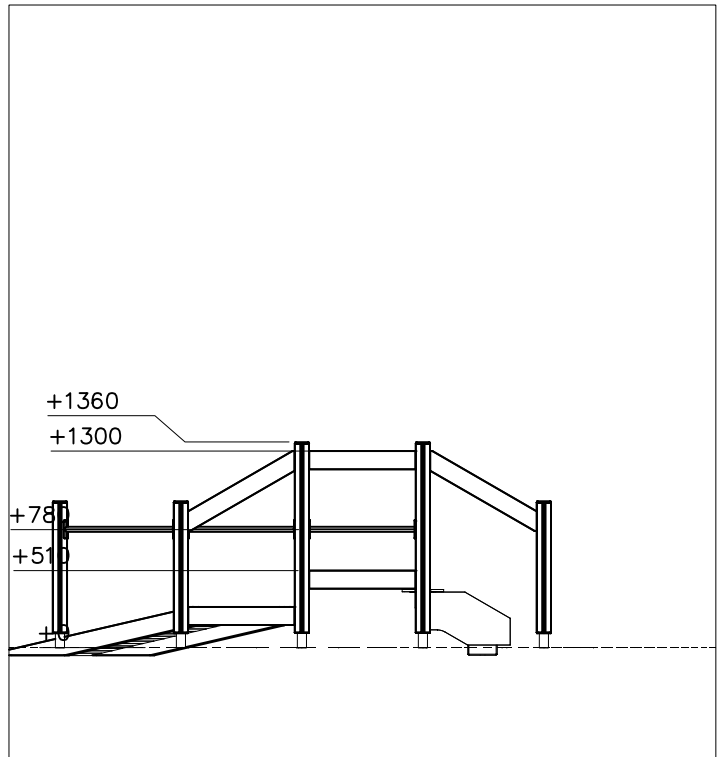

- EN/AS Impact Area 1.1 m<sup>2</sup>
- - - Falling Space 23.3 m<sup>2</sup>  
Max Falling Height 510 mm

DATE: 7.7.2016

008985	PCS	008986	PCS	701401-602	PCS	702286	PCS	703813	PCS	704431	PCS
	1		1		4		2		4		2
32x714x714		750x750		L 1250		90x50		32x45x245			
706439-602	PCS	706443	PCS	706481-703	PCS	706499-602	PCS	706508	PCS	706510-602	PCS
	8		2		9		5		3		1
L 704		32x45x702		93x93x10		93x93x860		32x45x650		45x120x1030	
706531	PCS	706535	PCS	706537	PCS	706538	PCS	707696-704	PCS	707729	PCS
	9		1		1		1		1		1
								15x265x275			
707855-704	PCS	707856	PCS	707858	PCS	707859-602	PCS	707860-602	PCS	707861	PCS
	2		4		1		3		2		3
15x600x350		45x120x672		45x45x540		45x120x892		45x120x1785		750x590	
707862	PCS	707887	PCS	707888	PCS	900240	PCS	902086	PCS	902487	PCS
	2		1		1		8		1		2
32x45x1700						Ø8x70		148x172x254		65x65	
903093	PCS	905103	PCS	907694-217	PCS	907920-217	PCS	909256	PCS	909506	PCS
	38		6		2		2		8		8
Ø8x90		PT-28/32-H		L 704		DIAG.		Ø16/8,4		Ø3.5x13	
909511	PCS	909519	PCS	980107	PCS	980123	PCS		PCS		PCS
	9		9		18		8				
90x90x650		50x380x380		Ø6x60		Ø7x60					