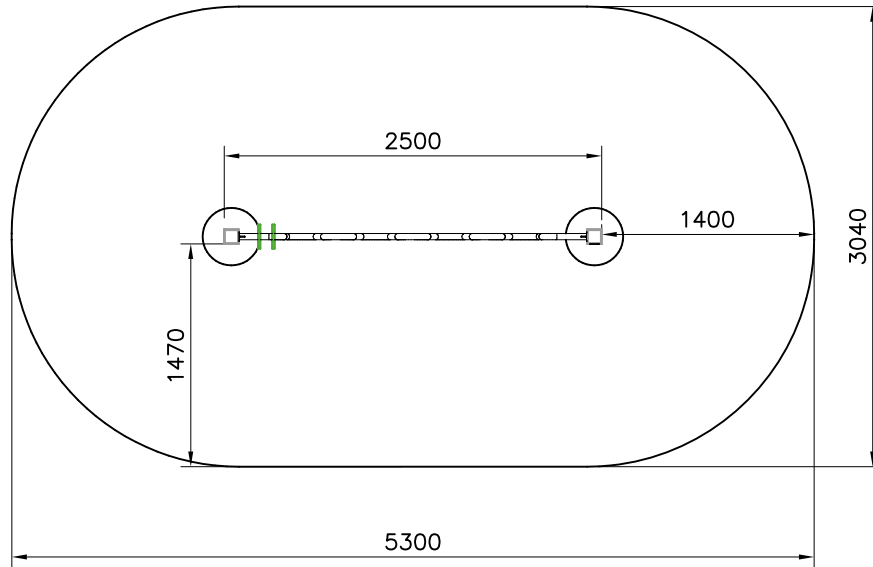

LAPPSET®

FINNO

ASENNUSOHJE
MONTERINGSANSVISNING
INSTALLATION INSTRUCTION
AUFBAUANLEITUNG
NOTICE D'INSTALLATION

DATE: 23.1.2018

Q10661-2

DATE: 27.2.2019

702286  65x65	PCS 1	705369-707 	PCS 2	706531 	PCS 2	706894  L 950	PCS 2	905138  GRAY	PCS 2	905196  GRAY	PCS 2
908257-216  2304x660x60	PCS 1	909256  Ø16/8.4x1.6	PCS 8	909506  Ø3.5x13	PCS 4	909511  90x90x650	PCS 2	909519  50x380x380	PCS 2	980123  Ø7x60	PCS 8
980131  Ø6x60	PCS 8		PCS		PCS		PCS		PCS		PCS
	PCS		PCS		PCS		PCS		PCS		PCS
	PCS		PCS		PCS		PCS		PCS		PCS
	PCS		PCS		PCS		PCS		PCS		PCS
	PCS		PCS		PCS		PCS		PCS		PCS

----- Area of movement 14.2 m²

Copyright Lappset Group Ltd