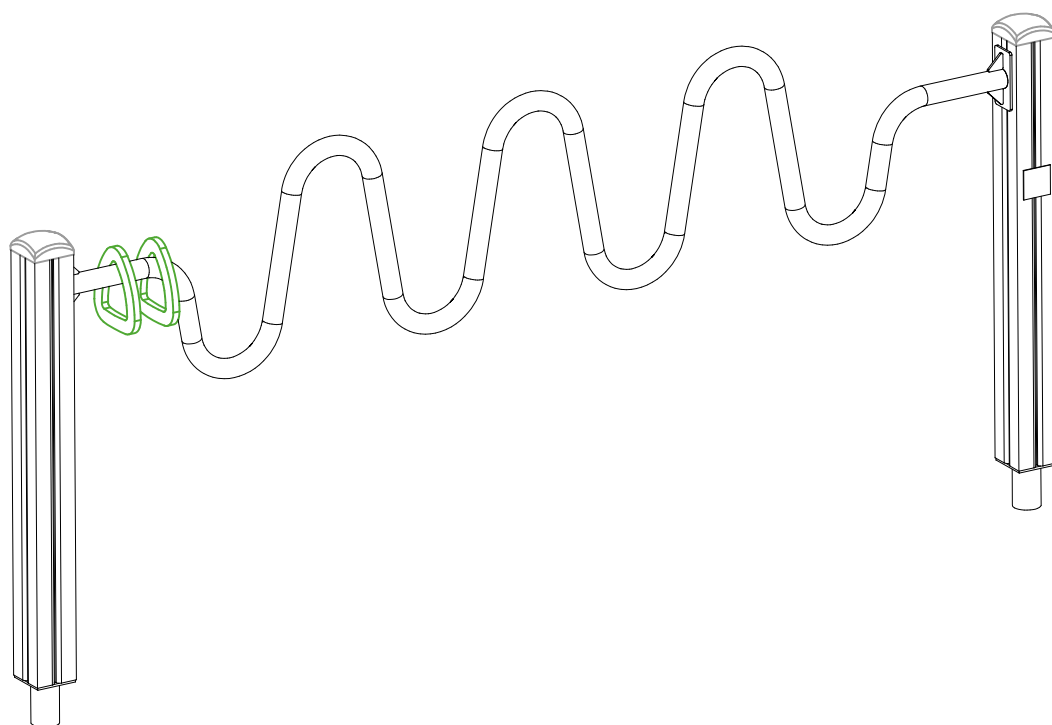

LAPPSET®

FINNO

ASENNUSOHJE
MONTERINGSANSVISNING
INSTALLATION INSTRUCTION
AUFBAUANLEITUNG
NOTICE D'INSTALLATION

DATE: 23.1.2018

Q10661-2

DATE: 27.2.2019

702286  65x65	PCS 1	705369-707 	PCS 2	706531 	PCS 2	706894  L 950	PCS 2	905138  GRAY	PCS 2	905196  GRAY	PCS 2
908257-216  2304x660x60	PCS 1	909256  Ø16/8.4x1.6	PCS 8	909506  Ø3.5x13	PCS 4	909511  90x90x650	PCS 2	909519  50x380x380	PCS 2	980123  Ø7x60	PCS 8
980131  Ø6x60	PCS 8		PCS		PCS		PCS		PCS		PCS
	PCS		PCS		PCS		PCS		PCS		PCS
	PCS		PCS		PCS		PCS		PCS		PCS
	PCS		PCS		PCS		PCS		PCS		PCS
	PCS		PCS		PCS		PCS		PCS		PCS

----- Area of movement 14.2 m²

Copyright Lappset Group Ltd