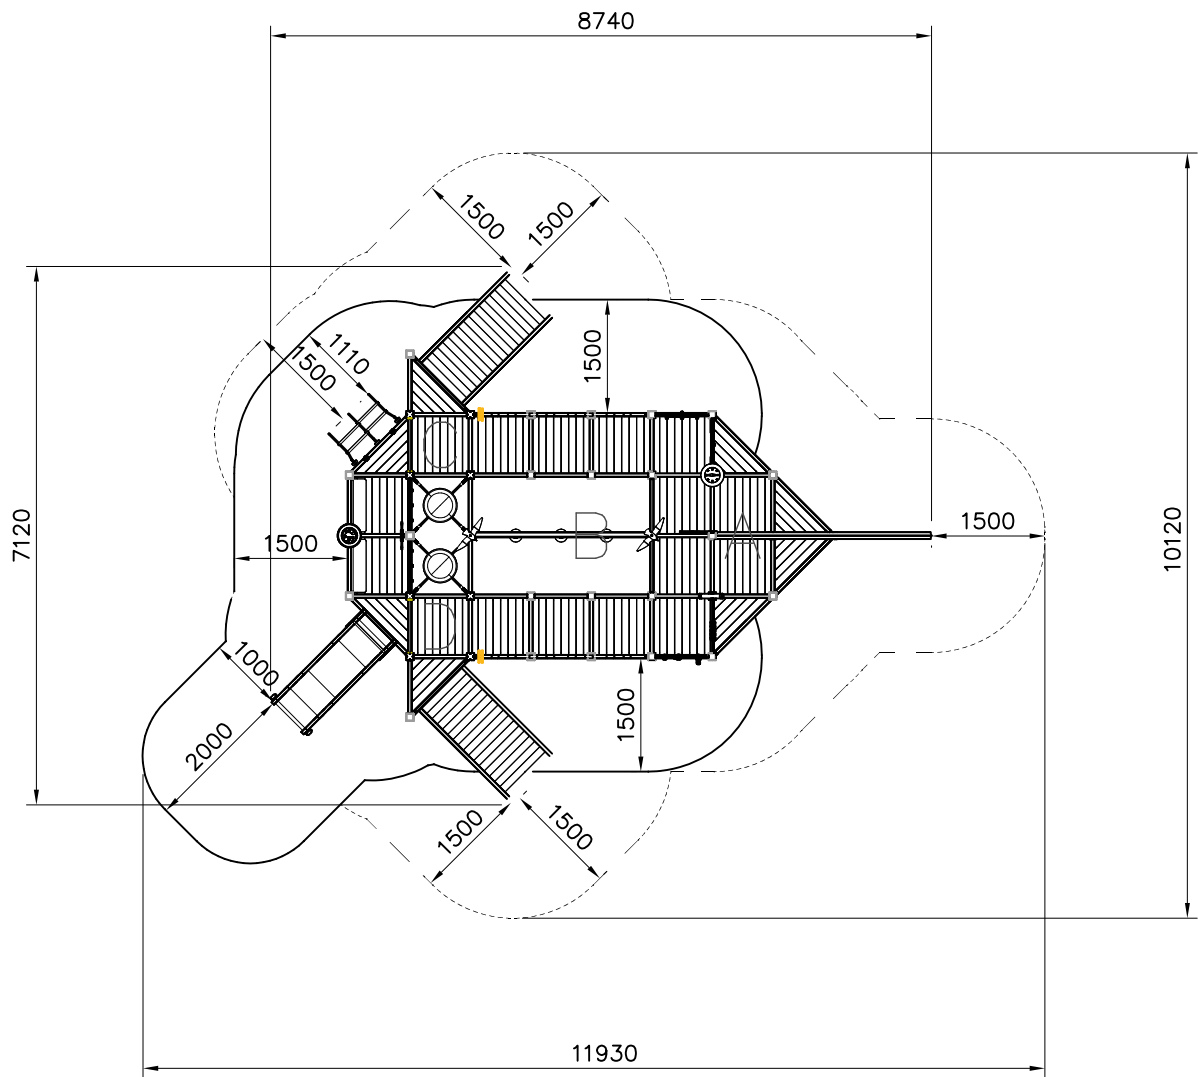

707305-703	PCS 1	707320-702	PCS 1	707331-602	PCS 4	707333	PCS 1	707373	PCS 2	707390-305	PCS 1
											
				93x93x470							
707446	PCS 1	707449	PCS 1	707450	PCS 1	707453-702	PCS 2	707454	PCS 2	707455	PCS 1
											
						10x640x702					
707546	PCS 1	707585	PCS 3	707621-610	PCS 1	707623	PCS 2	707625	PCS 1	707633-602	PCS 1
											
		FASTENER KIT		21x489x900						90x145x2855	
707653-602	PCS 1	707680	PCS 1	707693	PCS 2	707732	PCS 4	707839	PCS 1	707860-602	PCS 4
											
32x1130x2110										45x120x1785	
707861	PCS 6	707862	PCS 4	707888	PCS 2	900240	PCS 16	900733	PCS 2	901868	PCS 3
											
750x590		32x45x1700				Ø8x70		Ø450x83		Ø34x598	
901879	PCS 2	903093	PCS 224	905138	PCS 22	905196	PCS 22	905879	PCS 1	907692-216	PCS 2
											
		Ø8x90		GRAY		GRAY					
907694-217	PCS 4	907701-217	PCS 4	907783-216	PCS 4	907920-217	PCS 1	908044-216	PCS 2	908251	PCS 2
											
L 704						120x40x1029		Ø33,7x679		1100x1100x215	

908255-217	PCS	908330-216	PCS	908357-206	PCS	909256	PCS	909511	PCS	909519	PCS
	2		4		2		16		37		39
2304x222x60						Ø16/8.4x1.6		90x90x650		50x380x380	
929325	PCS	929326	PCS	980114	PCS	980123	PCS	980131	PCS		PCS
	1		1		4		16		88		
40x40x1080		40x40x3x2095		Ø4x20		Ø7x60		Ø6x60			
	PCS		PCS		PCS		PCS		PCS		PCS
	PCS		PCS		PCS		PCS		PCS		PCS
	PCS		PCS		PCS		PCS		PCS		PCS
	PCS		PCS		PCS		PCS		PCS		PCS

EN/AS Impact Area 46.2 m²

- EN/AS Impact Area 46.2 m²
- - - - Falling Space 72.1 m²
- Max Falling Height 1000 mm

+3560

+870

+0

<p>DET 1</p>  <p>M10 905104</p>	<p>DET 2</p>  <p>905138 Ø6x60 (980131) 905196</p>	<p>DET 3</p>  <p>Ø8x90 (903093)</p>	<p>DET 4</p>  <p>400 Ø8x70 900240</p>
<p>DET 5</p>  <p>PRE-DRILL HOLE. Ø5 ↓ 40 907694 Ø8x70 (900240)</p>	<p>DET 6</p>  <p>100 25 Pre-drill hole. Ø6 ↓ 60</p>	<p>DET 7</p>  <p>M10x80 (900727)</p>	<p>DET 8</p>  <p>25</p>
<p>DET 9</p>  <p>PRE-DRILL HOLE. Ø5 ↓ 40 Ø8x70 (900240)</p>	<p>DET 10</p>  <p>Ø16/8.4 (909256) Ø7x60 (980123)</p>		