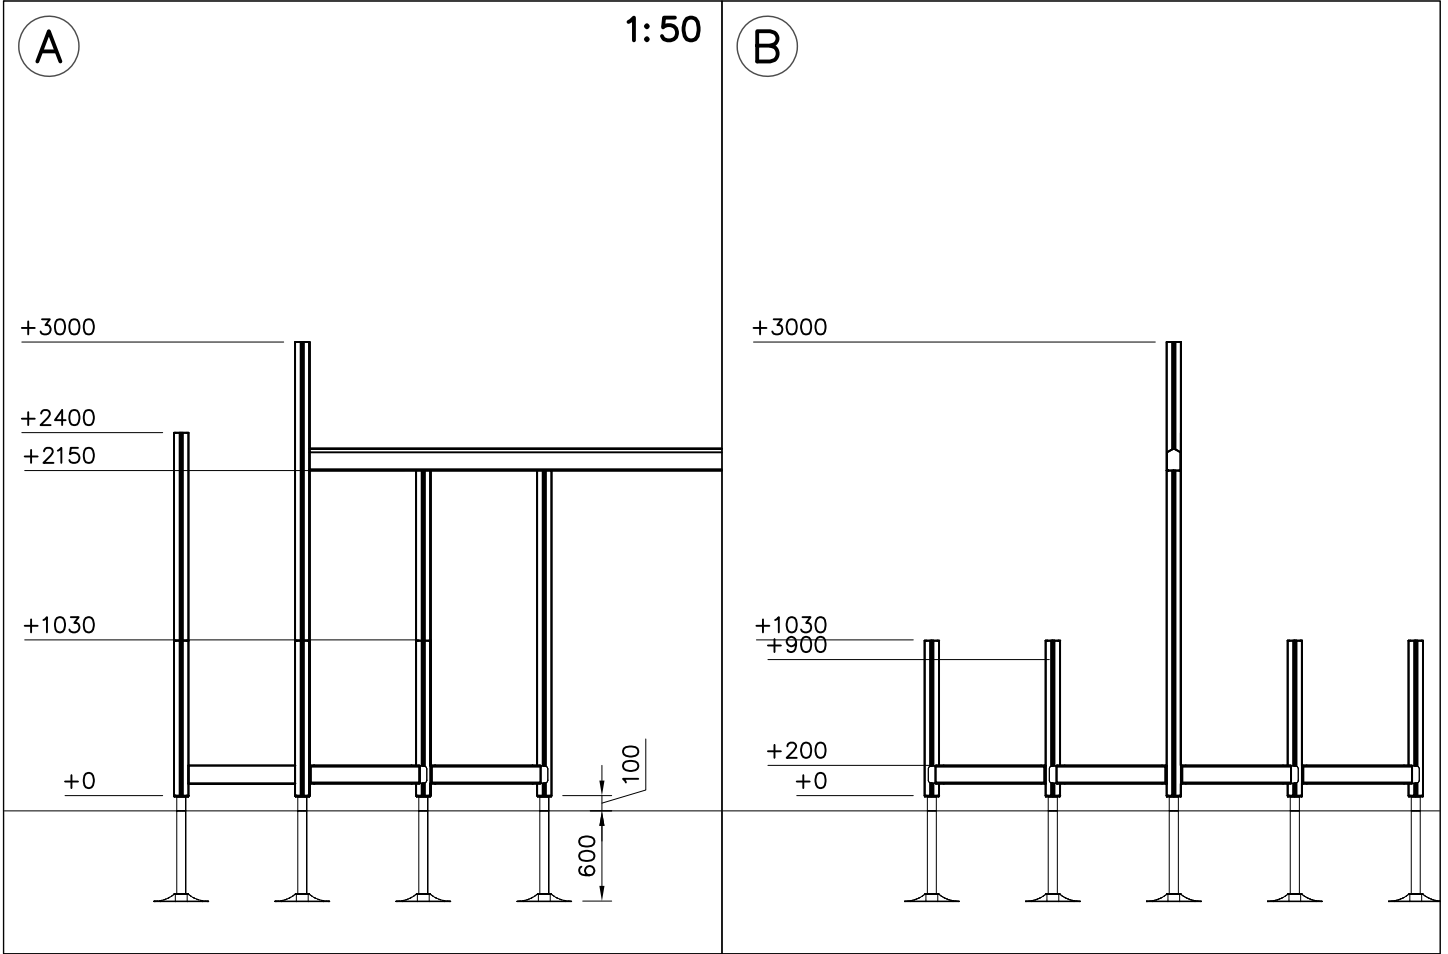

DATE: 28.7.2023

1:50