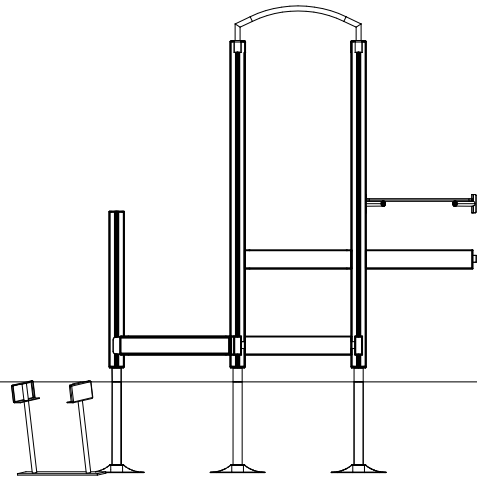

DATE: 28.7.2023

1:50

A

B