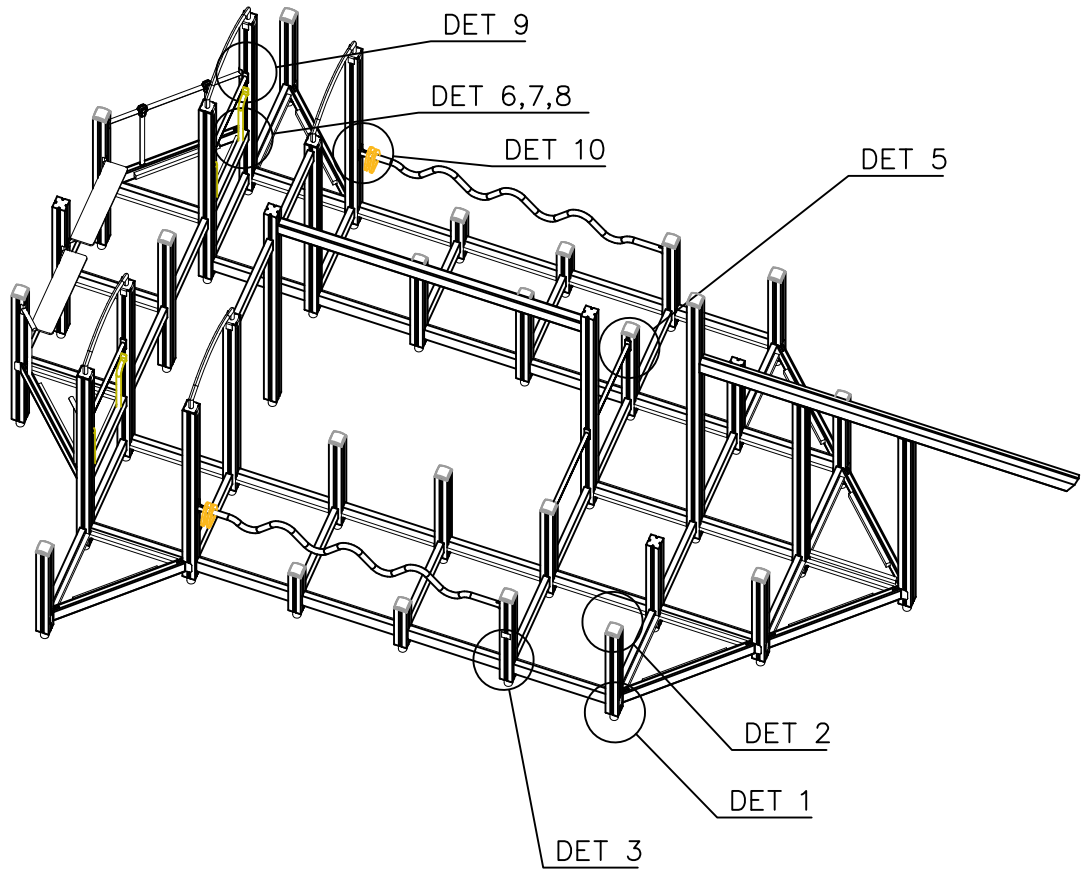

EN/AS Impact Area 46.2 m²

- EN/AS Impact Area 46.2 m²
- - - - Falling Space 72.1 m²
- Max Falling Height 1000 mm

+3560

+870

+0

<p>DET 1</p>  <p>M10 905104</p>	<p>DET 2</p>  <p>905138 Ø6x60 (980131) 905196</p>	<p>DET 3</p>  <p>Ø8x90 (903093)</p>	<p>DET 4</p>  <p>400 Ø8x70 900240</p>
<p>DET 5</p>  <p>PRE-DRILL HOLE. Ø5 ↓ 40 907694 Ø8x70 (900240)</p>	<p>DET 6</p>  <p>100 25 Pre-drill hole. Ø6 ↓ 60</p>	<p>DET 7</p>  <p>M10x80 (900727)</p>	<p>DET 8</p>  <p>25</p>
<p>DET 9</p>  <p>PRE-DRILL HOLE. Ø5 ↓ 40 Ø8x70 (900240)</p>	<p>DET 10</p>  <p>Ø16/8.4 (909256) Ø7x60 (980123)</p>		