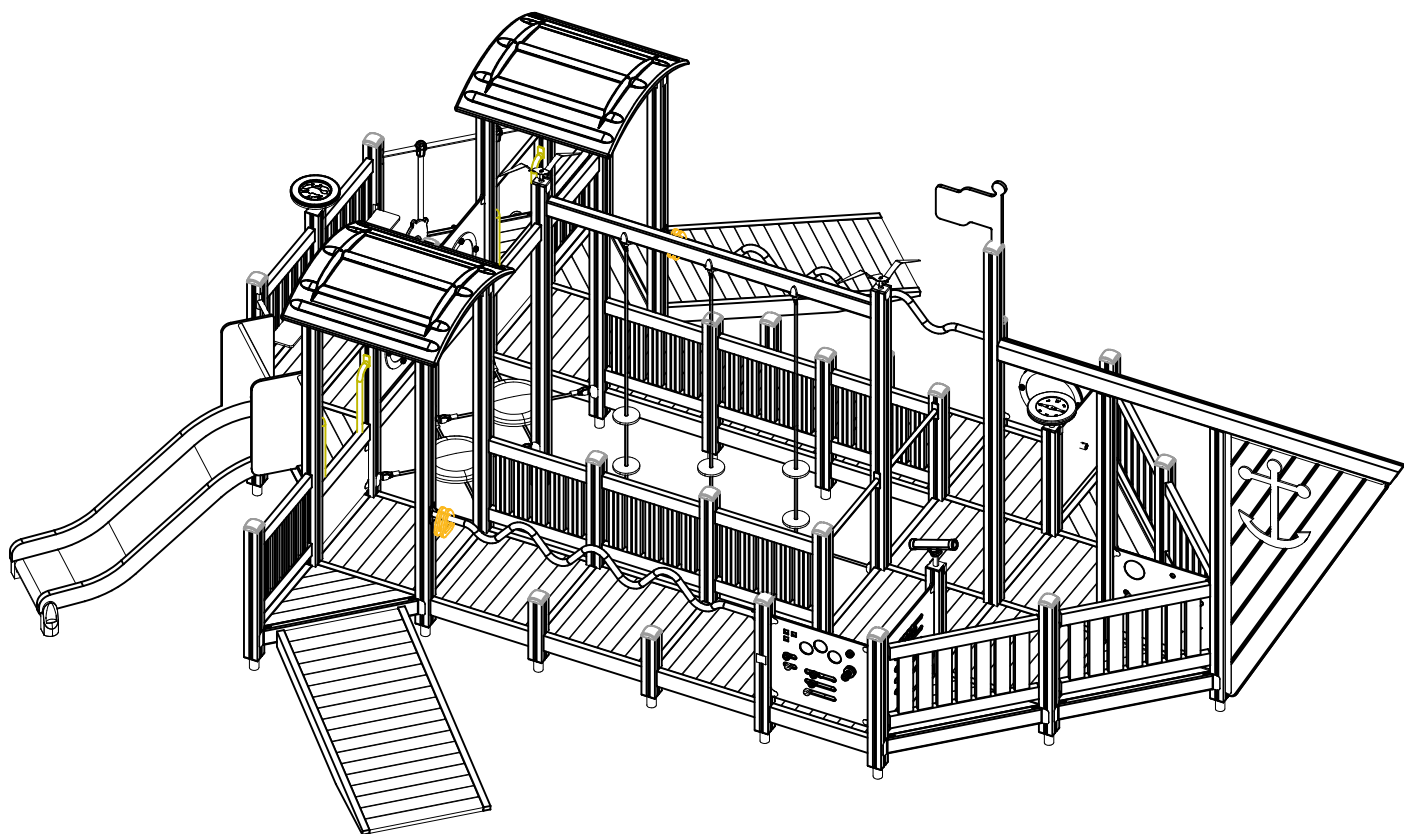

LAPPSET®

FINNO

ASENNUSOHJE
MONTERINGSANSVISNING
INSTALLATION INSTRUCTION
AUFBAUANLEITUNG
NOTICE D'INSTALLATION

DATE: 28.7.2023

Q10521-1

DATE: 28.7.2023

008985  32x714x714	PCS 8	008986  750x750	PCS 16	702286  65x65	PCS 1	704431  	PCS 2	704868  12x503x687	PCS 2	704917-305  1	PCS 1
705369-702 	PCS 4	705705-702  10x640x702	PCS 1	706059-305  L 926	PCS 2	706308-702  10x640x702	PCS 1	706371-702  15x345x750	PCS 2	706439-602  L 704	PCS 55
706443  32x45x702	PCS 32	706452-602  600x780x1740	PCS 1	706461  15x400x703	PCS 2	706466-602  93x93x1025	PCS 16	706484-602  93x93x2150	PCS 10	706508  32x45x650	PCS 24
706510-602  45x120x1030	PCS 8	706527-602  93x93x1600	PCS 4	706531  FASTENER KIT	PCS 37	706534  FASTENER KIT	PCS 2	706535  FASTENER KIT	PCS 16	706537 	PCS 8
706538 	PCS 8	706547 	PCS 1	706568-602  93x93x3000	PCS 1	706669-602  93x93x2400	PCS 2	706746-610  45x640x701	PCS 10	706748 	PCS 10
706753 	PCS 2	706766-702  1	PCS 1	706772-702  1	PCS 1	706778 	PCS 2	706783  15x170x700	PCS 2	706997-610  45x640x984	PCS 4
706999 	PCS 4	707133  10x80x745	PCS 1	707209-702  10x640x702	PCS 1	707294-610  70x120x2304	PCS 1	707303-701  1	PCS 1	707304  1	PCS 1