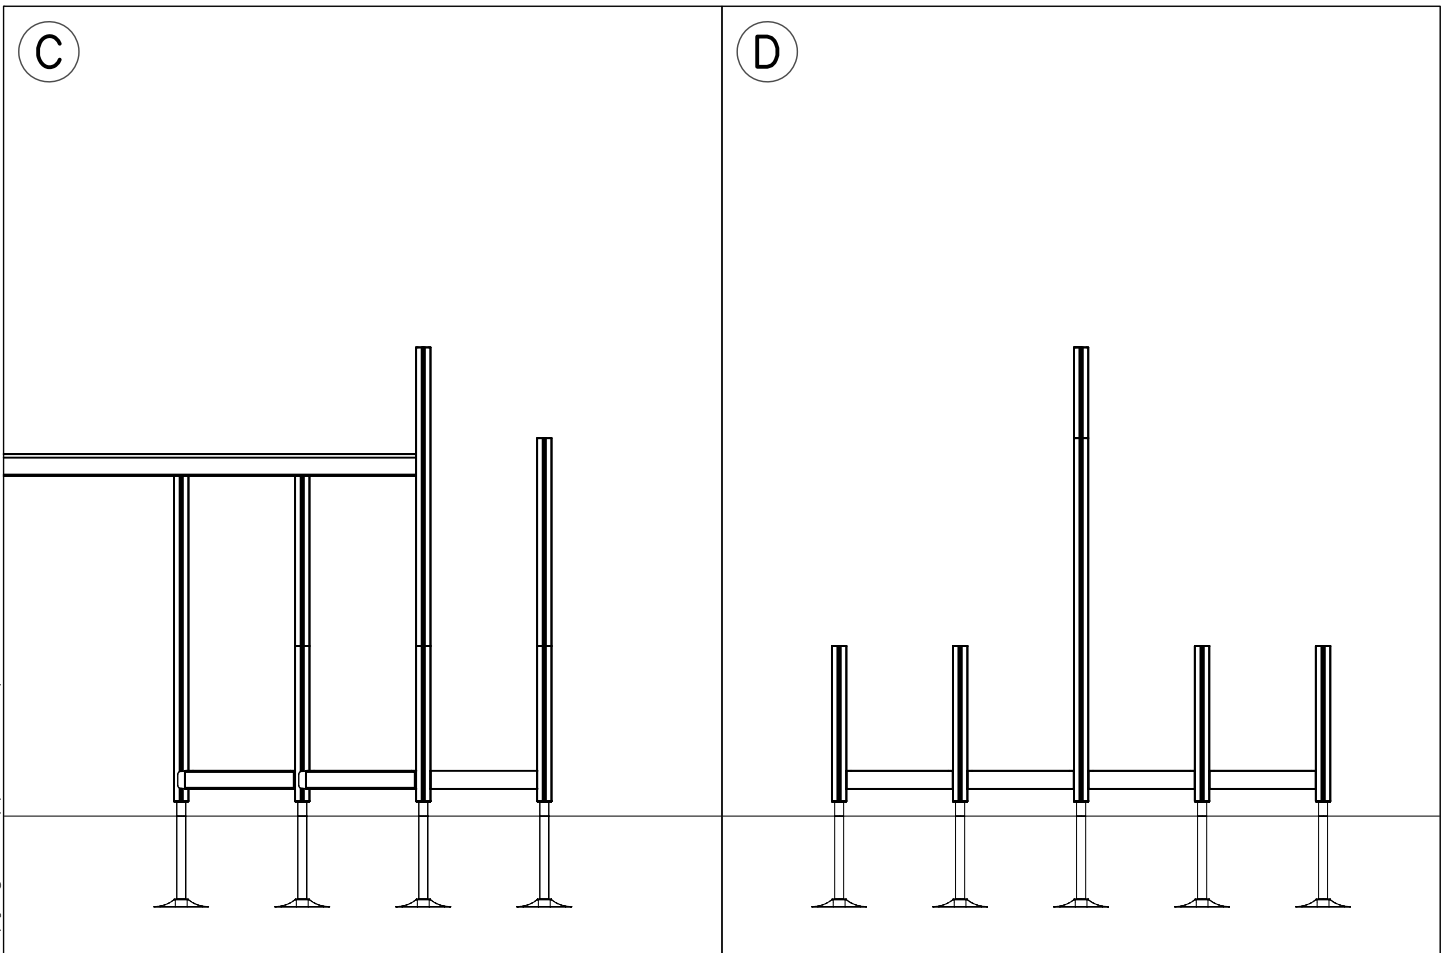

DATE: 28.7.2023

1:50