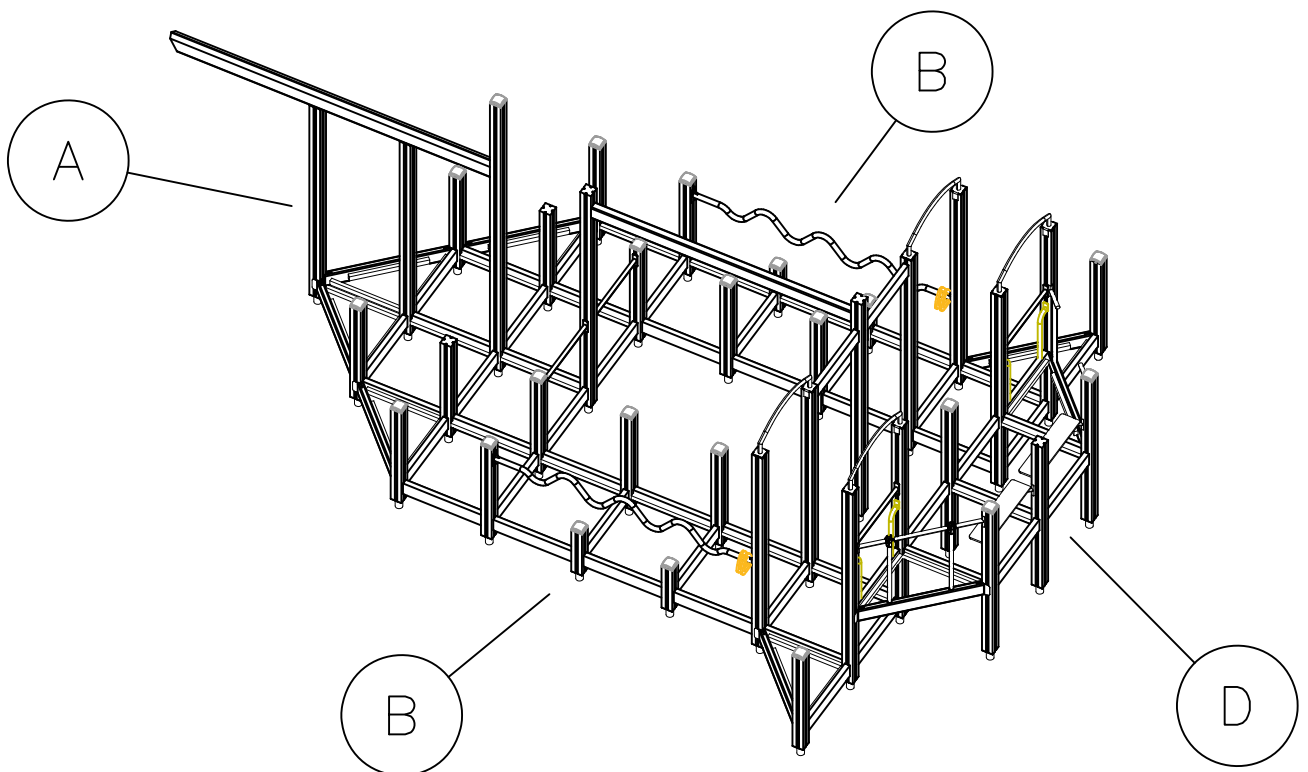

EN/AS Impact Area 46.2 m²

- EN/AS Impact Area 46.2 m²
- - - - Falling Space 72.1 m²
- Max Falling Height 1000 mm

+3560

+870

+0

<p>DET 1</p>  <p>M10 905104</p>	<p>DET 2</p>  <p>905138 Ø6x60 (980131) 905196</p>	<p>DET 3</p>  <p>Ø8x90 (903093)</p>	<p>DET 4</p>  <p>400 Ø8x70 900240</p>
<p>DET 5</p>  <p>PRE-DRILL HOLE. Ø5 ↓ 40 907694 Ø8x70 (900240)</p>	<p>DET 6</p>  <p>100 25 Pre-drill hole. Ø6 ↓ 60</p>	<p>DET 7</p>  <p>M10x80 (900727)</p>	<p>DET 8</p>  <p>25</p>
<p>DET 9</p>  <p>PRE-DRILL HOLE. Ø5 ↓ 40 Ø8x70 (900240)</p>	<p>DET 10</p>  <p>Ø16/8.4 (909256) Ø7x60 (980123)</p>		