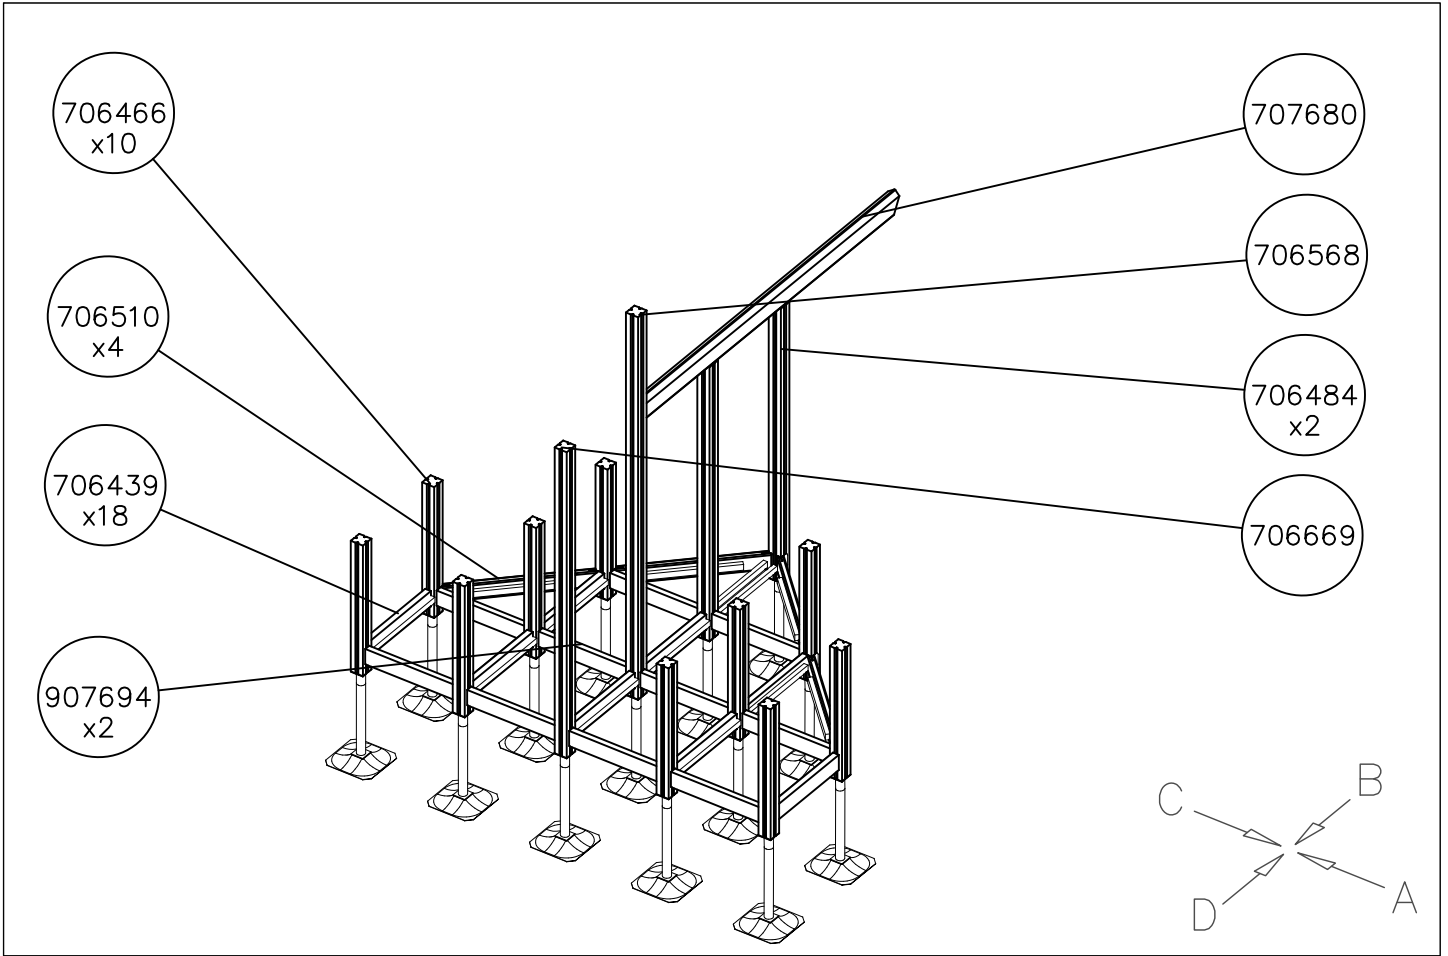

EN/AS Impact Area 46.2 m²

- EN/AS Impact Area 46.2 m²
- - - - Falling Space 72.1 m²
- Max Falling Height 1000 mm

+3560

+870

+0

<p>DET 1</p>  <p>M10 905104</p>	<p>DET 2</p>  <p>905138 Ø6x60 (980131) 905196</p>	<p>DET 3</p>  <p>Ø8x90 (903093)</p>	<p>DET 4</p>  <p>400 Ø8x70 900240</p>
<p>DET 5</p>  <p>PRE-DRILL HOLE. Ø5 ↓ 40 907694 Ø8x70 (900240)</p>	<p>DET 6</p>  <p>100 25 Pre-drill hole. Ø6 ↓ 60</p>	<p>DET 7</p>  <p>M10x80 (900727)</p>	<p>DET 8</p>  <p>25</p>
<p>DET 9</p>  <p>PRE-DRILL HOLE. Ø5 ↓ 40 Ø8x70 (900240)</p>	<p>DET 10</p>  <p>Ø16/8.4 (909256) Ø7x60 (980123)</p>		