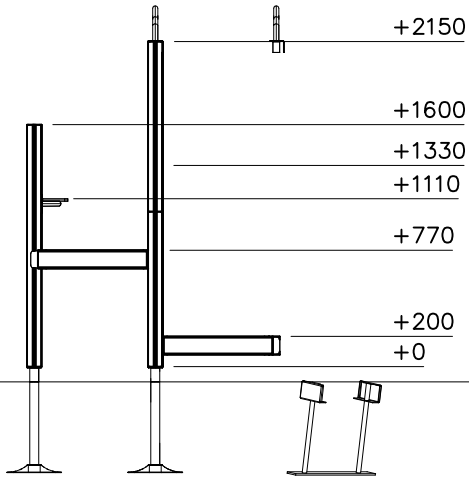

DATE: 28.7.2023

1:50

A

B