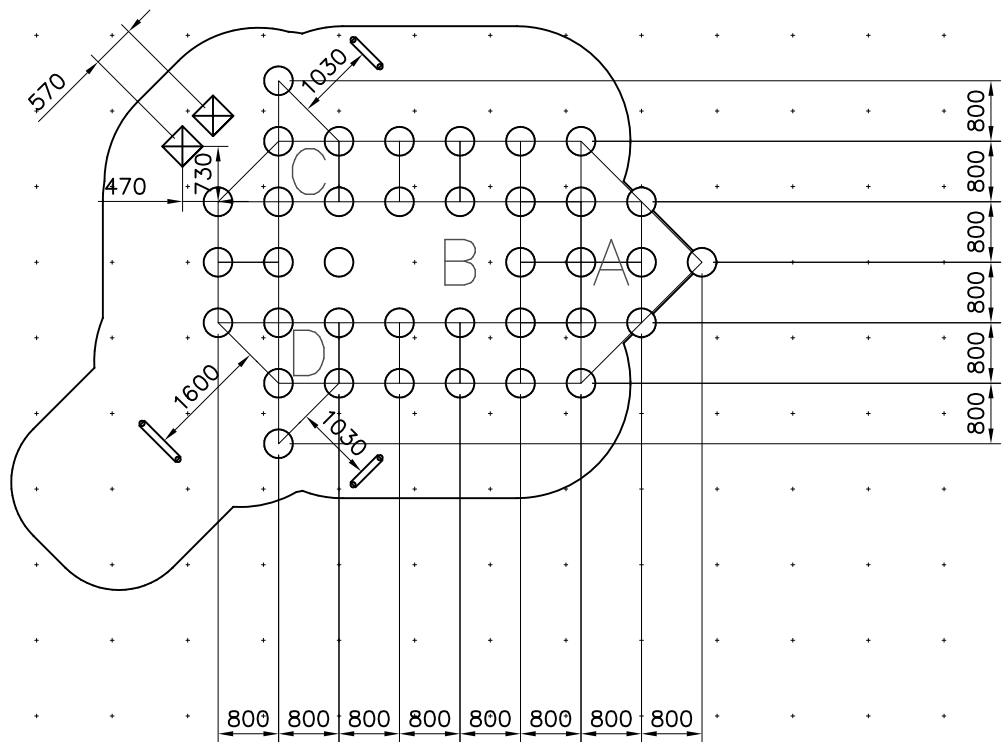

LAPPSET®

FINNO

ASENNUSOHJE
MONTERINGSANSVISNING
INSTALLATION INSTRUCTION
AUFBAUANLEITUNG
NOTICE D'INSTALLATION

DATE: 28.7.2023

Q10521-1

DATE: 28.7.2023

008985  32x714x714	PCS 8	008986  750x750	PCS 16	702286  65x65	PCS 1	704431  	PCS 2	704868  12x503x687	PCS 2	704917-305  1	PCS 1
705369-702 	PCS 4	705705-702  10x640x702	PCS 1	706059-305  L 926	PCS 2	706308-702  10x640x702	PCS 1	706371-702  15x345x750	PCS 2	706439-602  L 704	PCS 55
706443  32x45x702	PCS 32	706452-602  600x780x1740	PCS 1	706461  15x400x703	PCS 2	706466-602  93x93x1025	PCS 16	706484-602  93x93x2150	PCS 10	706508  32x45x650	PCS 24
706510-602  45x120x1030	PCS 8	706527-602  93x93x1600	PCS 4	706531  FASTENER KIT	PCS 37	706534  FASTENER KIT	PCS 2	706535  FASTENER KIT	PCS 16	706537 	PCS 8
706538 	PCS 8	706547 	PCS 1	706568-602  93x93x3000	PCS 1	706669-602  93x93x2400	PCS 2	706746-610  45x640x701	PCS 10	706748 	PCS 10
706753 	PCS 2	706766-702  1	PCS 1	706772-702  1	PCS 1	706778 	PCS 2	706783  15x170x700	PCS 2	706997-610  45x640x984	PCS 4
706999 	PCS 4	707133  10x80x745	PCS 1	707209-702  10x640x702	PCS 1	707294-610  70x120x2304	PCS 1	707303-701  1	PCS 1	707304  1	PCS 1

EN/AS Impact Area 46.2 m²

- EN/AS Impact Area 46.2 m²
- - - - Falling Space 72.1 m²
- Max Falling Height 1000 mm

+3560

+870

+0

<p>DET 1</p>  <p>M10 905104</p>	<p>DET 2</p>  <p>905138 Ø6x60 (980131) 905196</p>	<p>DET 3</p>  <p>Ø8x90 (903093)</p>	<p>DET 4</p>  <p>400 Ø8x70 900240</p>
<p>DET 5</p>  <p>PRE-DRILL HOLE. Ø5 ↓ 40 907694 Ø8x70 (900240)</p>	<p>DET 6</p>  <p>100 25 Pre-drill hole. Ø6 ↓ 60</p>	<p>DET 7</p>  <p>M10x80 (900727)</p>	<p>DET 8</p>  <p>25</p>
<p>DET 9</p>  <p>PRE-DRILL HOLE. Ø5 ↓ 40 Ø8x70 (900240)</p>	<p>DET 10</p>  <p>Ø16/8.4 (909256) Ø7x60 (980123)</p>		