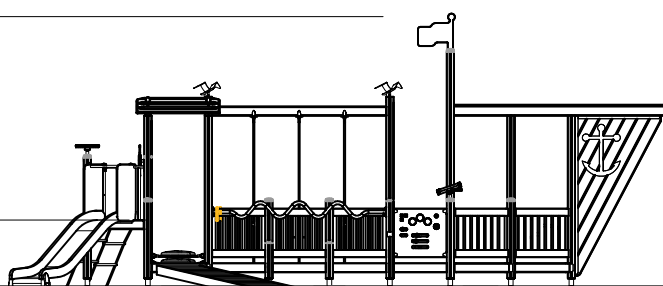

EN/AS Impact Area 46.2 m²

- EN/AS Impact Area 46.2 m²
- - - - Falling Space 72.1 m²
- Max Falling Height 1000 mm

+3560

+870

+0

<p>DET 1</p>  <p>M10 905104</p>	<p>DET 2</p>  <p>905138 Ø6x60 (980131) 905196</p>	<p>DET 3</p>  <p>Ø8x90 (903093)</p>	<p>DET 4</p>  <p>400 Ø8x70 900240</p>
<p>DET 5</p>  <p>PRE-DRILL HOLE. Ø5 ↓ 40 907694 Ø8x70 (900240)</p>	<p>DET 6</p>  <p>100 25 Pre-drill hole. Ø6 ↓ 60</p>	<p>DET 7</p>  <p>M10x80 (900727)</p>	<p>DET 8</p>  <p>25</p>
<p>DET 9</p>  <p>PRE-DRILL HOLE. Ø5 ↓ 40 Ø8x70 (900240)</p>	<p>DET 10</p>  <p>Ø16/8.4 (909256) Ø7x60 (980123)</p>		