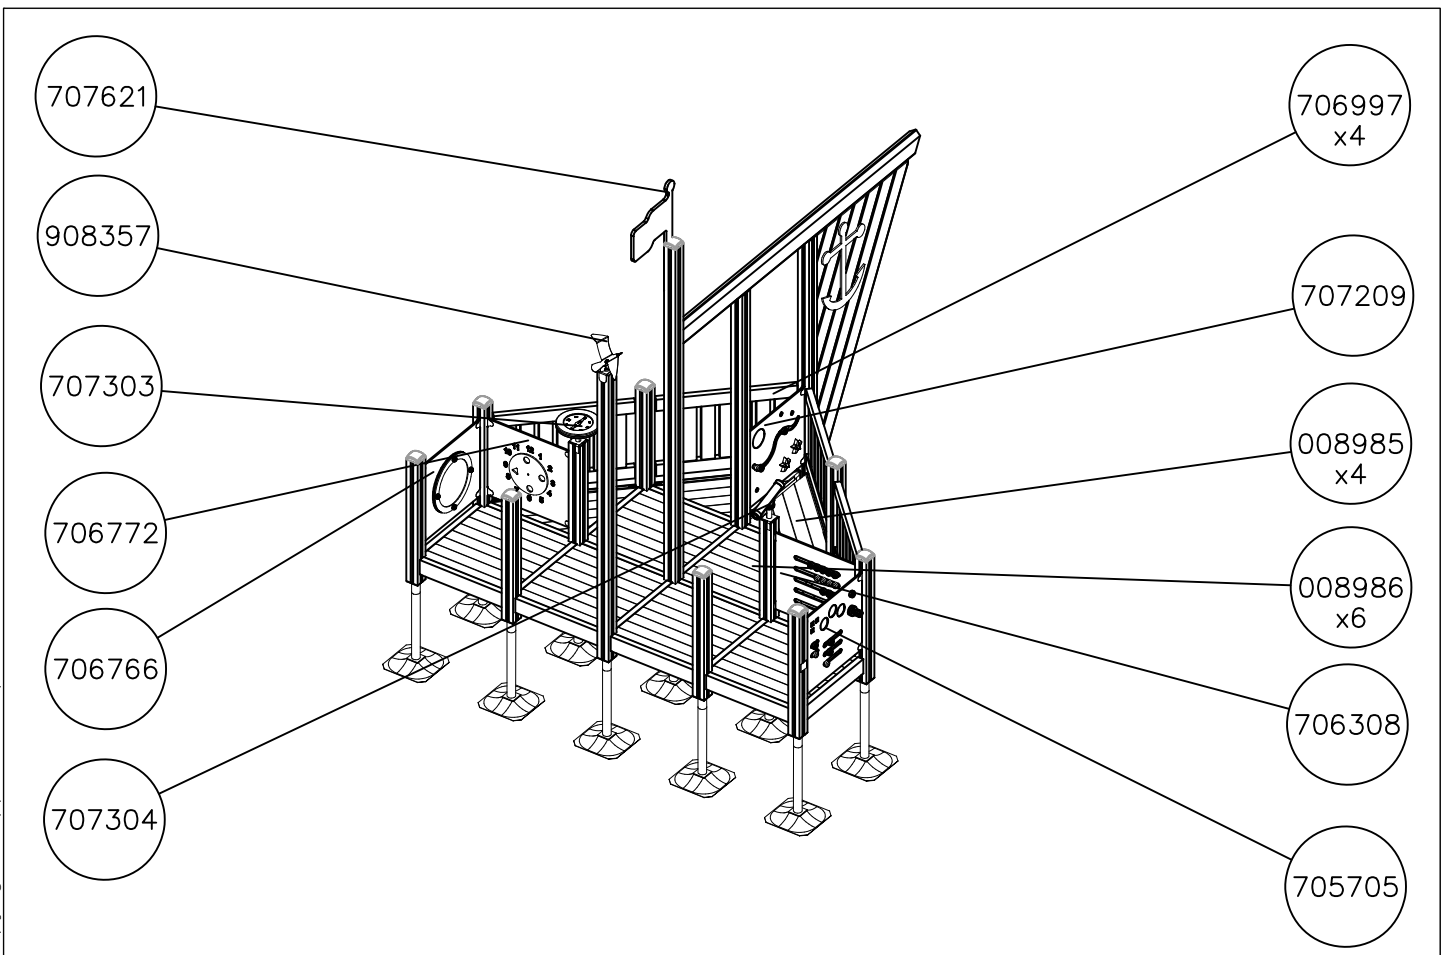

EN/AS Impact Area 46.2 m²

- EN/AS Impact Area 46.2 m²
- - - - Falling Space 72.1 m²
- Max Falling Height 1000 mm

+3560

+870

+0

<p>DET 1</p>  <p>M10 905104</p>	<p>DET 2</p>  <p>905138 Ø6x60 (980131) 905196</p>	<p>DET 3</p>  <p>Ø8x90 (903093)</p>	<p>DET 4</p>  <p>400 Ø8x70 900240</p>
<p>DET 5</p>  <p>PRE-DRILL HOLE. Ø5 ↓ 40 907694 Ø8x70 (900240)</p>	<p>DET 6</p>  <p>100 25 Pre-drill hole. Ø6 ↓ 60</p>	<p>DET 7</p>  <p>M10x80 (900727)</p>	<p>DET 8</p>  <p>25</p>
<p>DET 9</p>  <p>PRE-DRILL HOLE. Ø5 ↓ 40 Ø8x70 (900240)</p>	<p>DET 10</p>  <p>Ø16/8.4 (909256) Ø7x60 (980123)</p>		