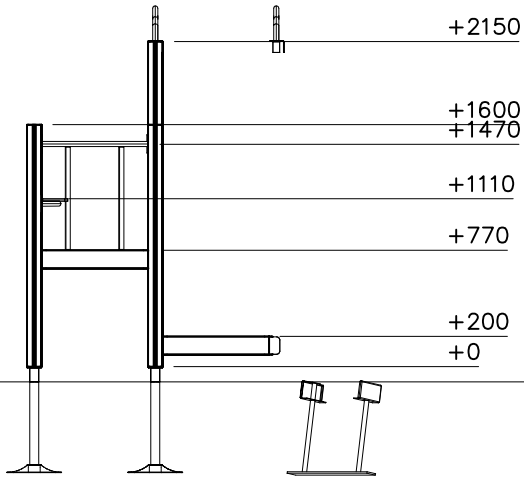

DATE: 28.7.2023

1:50

A