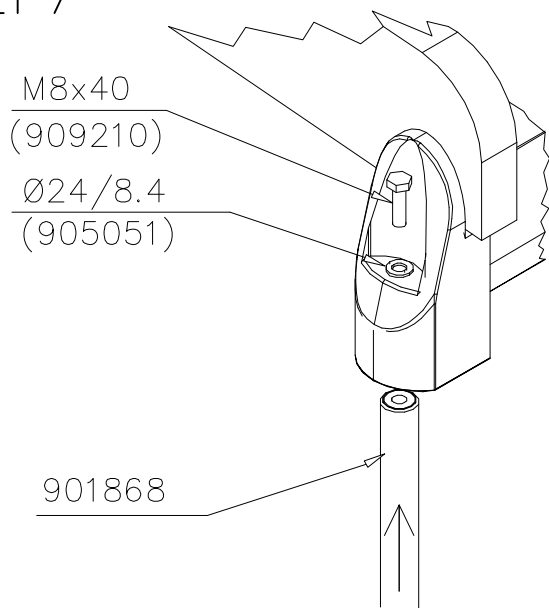

DET 6

Insert sheet metal IN to the plastic cover.

DET 7