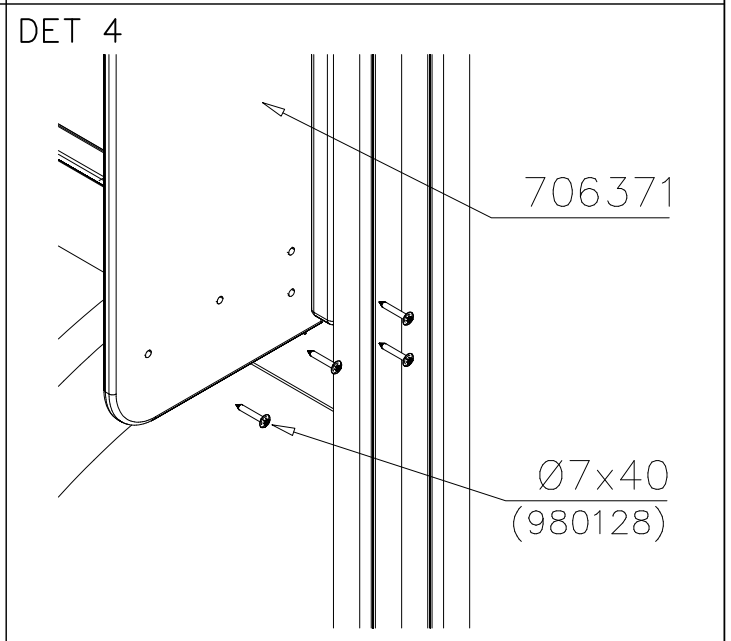

Product label is delivered by one of following ways:**1) Metal product label and screws**

- Fasten the label with screws.

2) Label sticker

- Clean the painted metal or plywood surface from dirt and moisture. Fasten the sticker as shown in the figure 2.
- Note. Do not attach the sticker to rough surfaced laminate or painted wood.

La plaque d'informations produit est livrée sous l'une de ces 3 formes :**1) Plaque métallique et vis**

- Fixez la plaque à l'aide des vis.

2) Etiquette autocollante

- Avant de coller l'étiquette, nettoyez le composant métallique peint ou la plaque de contreplaqué, de toute saleté. La surface doit être sèche (voir image 2).
- Attention, ne pas coller l'étiquette sur une surface lamellé-collée irrégulière ou sur du bois peint.

80M

SLIDE WOOD

DATE: 3.11.2017

2(5)

○ SLIDE	PCS	○ SLIDE	PCS	○ 706371	PCS	○ 706505	PCS	○ 901868	PCS	① 903093	PCS
	1		1		2		2		1		2
+1470		+870		15x345x750		35x70x730		Ø34x598		Ø8x90	
② 909876	PCS	③ 980100	PCS	④ 980128	PCS	⑤ 999561	PCS				
	2		12		11		1				
M8x40		Ø5x60		Ø7x40		10g					

LAPPSET

DEEP FOUNDATION

SLIDE WOOD

DATE: 3.11.2017

4(5)

○ 707133	PCS	○ 901868	PCS	○ 901879	PCS	⑥ 909210	PCS	⑦ 905051	PCS	⑧ 980128	PCS
	1		2		2		4		4		6
10x80x745		Ø30x598				M8x40		Ø24/8.4		Ø7x40	

DET 6

Insert sheet metal IN to the plastic cover.