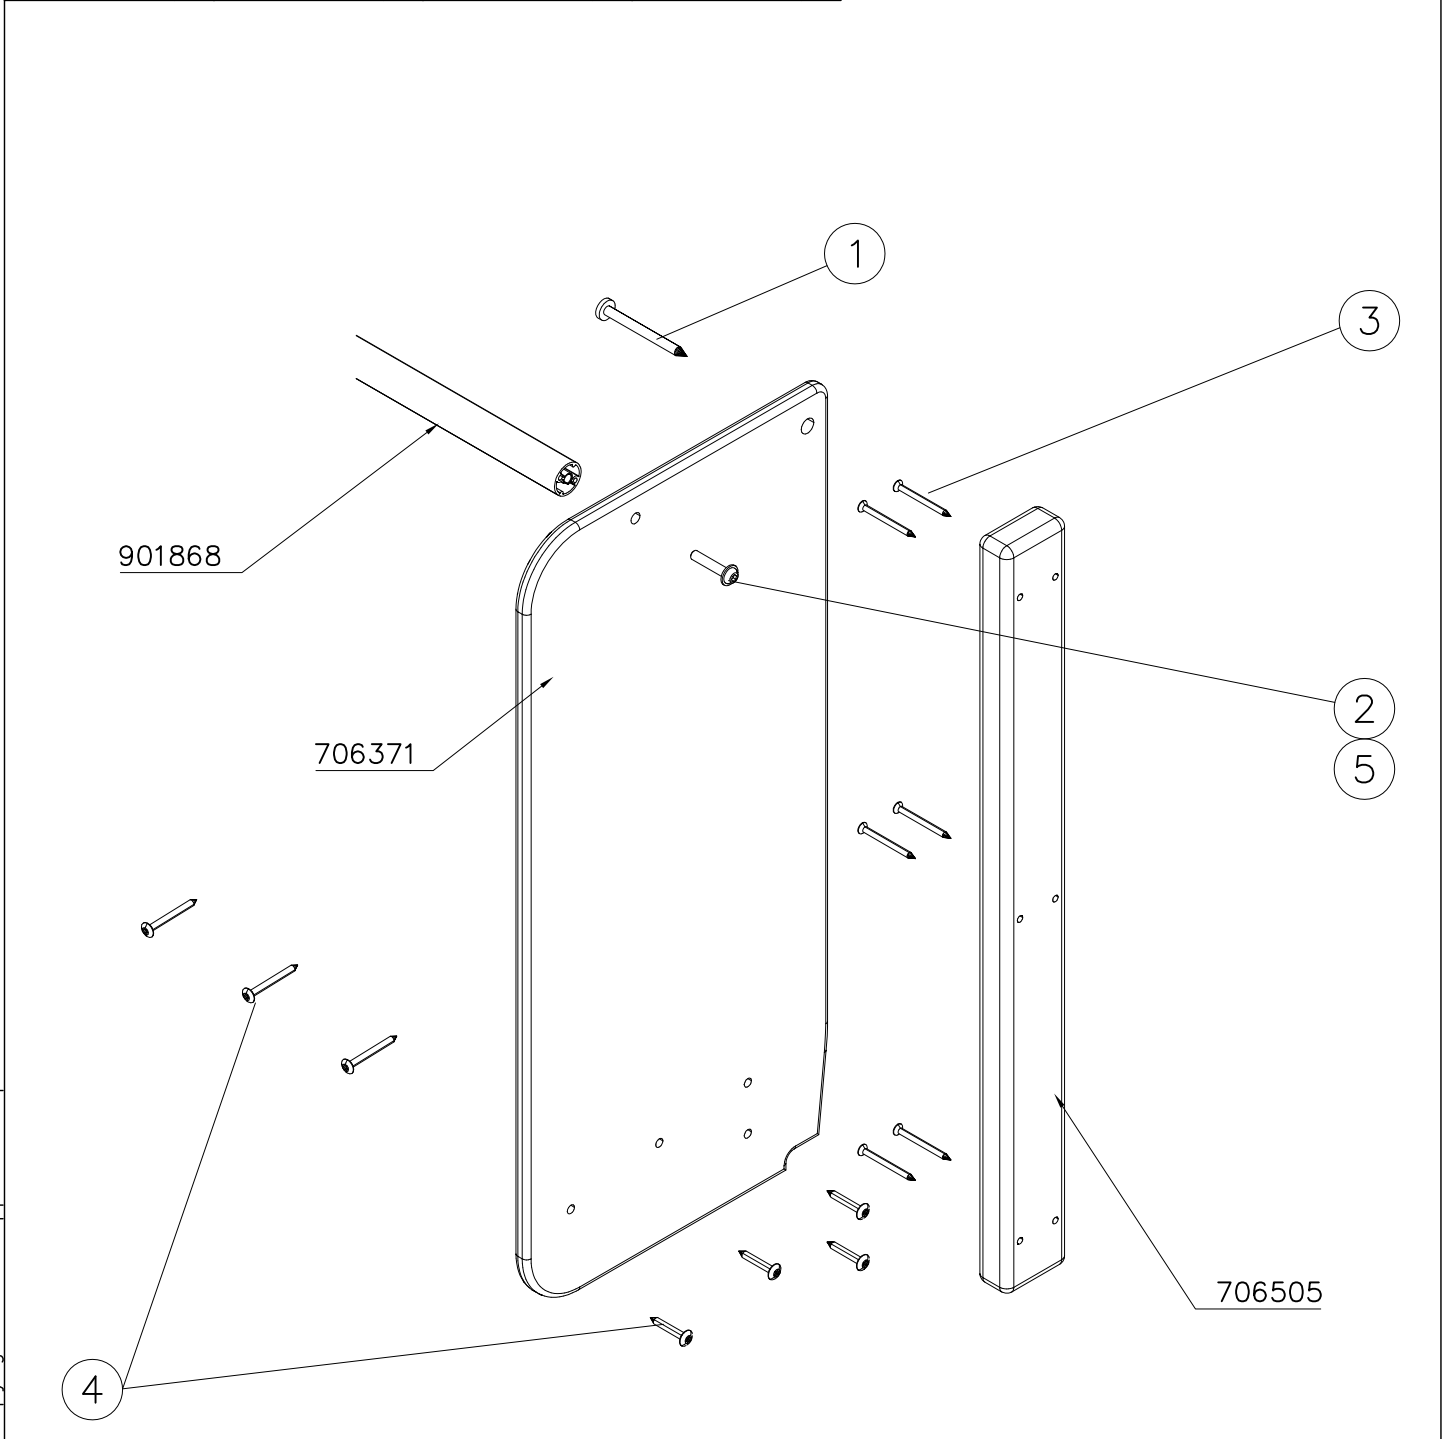

LAPPSET

80M

SLIDE WOOD

DATE: 3.11.2017

2(5)

○ SLIDE	PCS	○ SLIDE	PCS	○ 706371	PCS	○ 706505	PCS	○ 901868	PCS	① 903093	PCS
	1		1		2		2		1		2
+1470		+870		15x345x750		35x70x730		Ø34x598		Ø8x90	
② 909876	PCS	③ 980100	PCS	④ 980128	PCS	⑤ 999561	PCS				
	2		12		11		1				
M8x40		Ø5x60		Ø7x40		10g