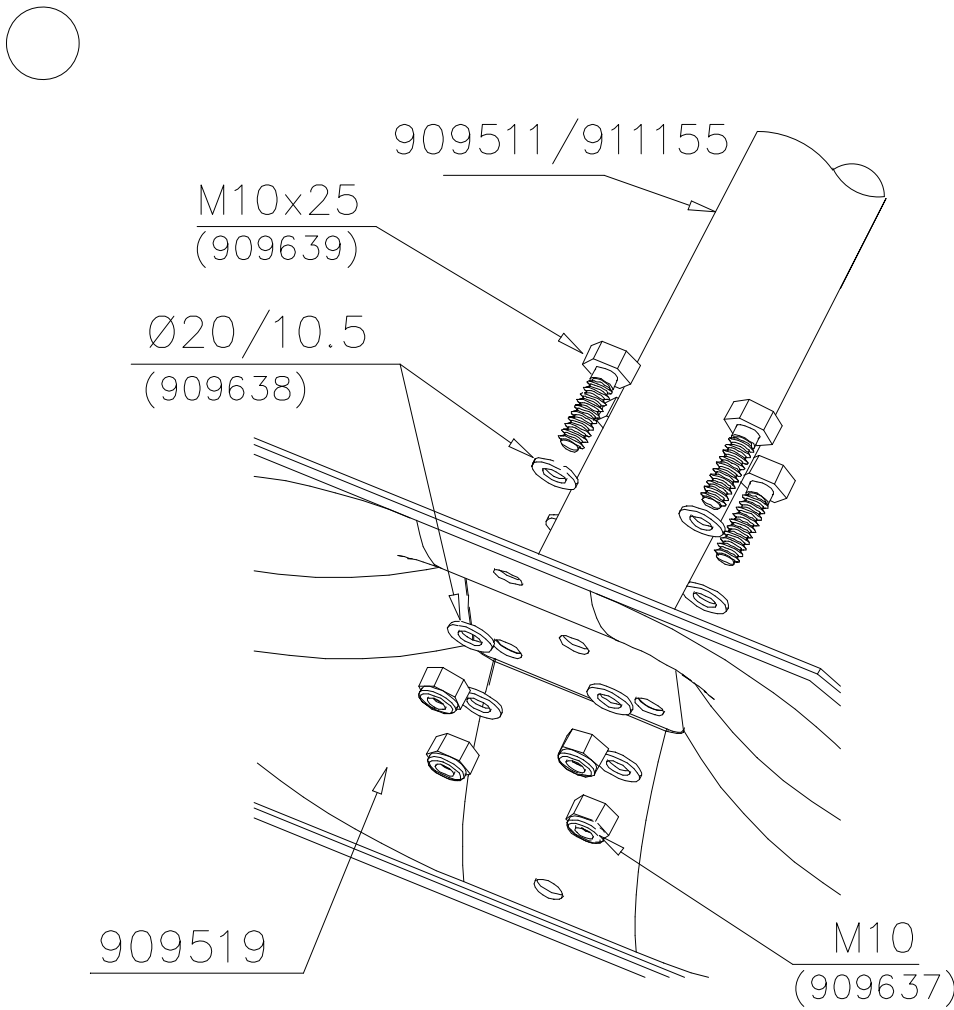

**Tuotekyltti tulee tuotteen mukana yhdellä seuraavista tavoista:****1) Metallinen tuotekyltti ja kiinnitysruuvit**

- Kiinnitä tuotekyltti ruuveilla tolppaan noin 2 metrin korkeuteen kuvan 1 mukaisesti.

Product label is delivered by one of following ways:**1) Metal product label and screws**

- Fasten the label with screws.

2) Label sticker

- Clean the painted metal or plywood surface from dirt and moisture. Fasten the sticker as shown in the figure 2.
- Note. Do not attach the sticker to rough surfaced laminate or painted wood.

La plaque d'informations produit est livrée sous l'une de ces 3 formes :**1) Plaque métallique et vis**

- Fixez la plaque à l'aide des vis.

2) Etiquette autocollante

- Avant de coller l'étiquette, nettoyez le composant métallique peint ou la plaque de contreplaqué, de toute saleté. La surface doit être sèche (voir image 2).
- Attention, ne pas coller l'étiquette sur une surface lamellé-collée irrégulière ou sur du bois peint.

② 905104	PCS		PCS
	4		
 M10	PCS		PCS

905104

LAPPSET® DEEP FOUNDATION

FOOT

DATE: 15.5.2018

1(1)

① 909511	PCS	② 909519	PCS
	1		1
90x90x650		50x380x380	

③ 909637	PCS	④ 909638	PCS
	4		8
M10		Ø20/10.5	