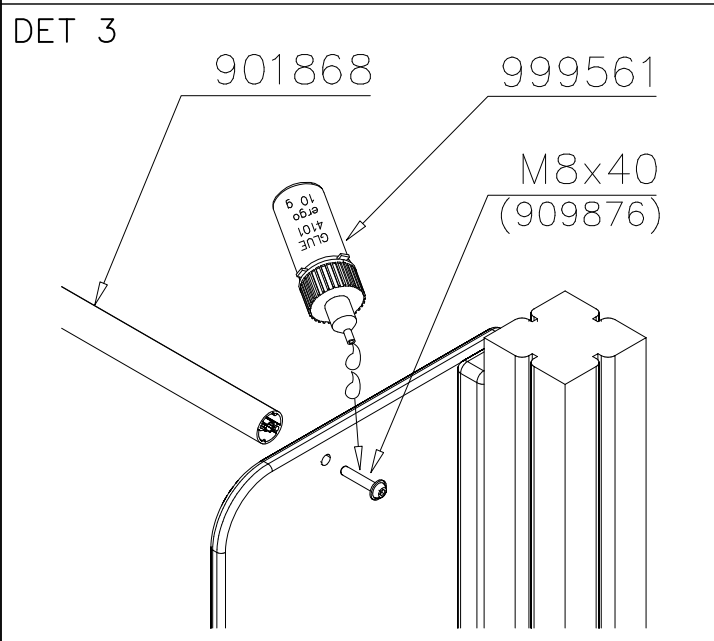

Product label is delivered by one of following ways:**1) Metal product label and screws**

- Fasten the label with screws.

2) Label sticker

- Clean the painted metal or plywood surface from dirt and moisture. Fasten the sticker as shown in the figure 2.
- Note. Do not attach the sticker to rough surfaced laminate or painted wood.

La plaque d'informations produit est livrée sous l'une de ces 3 formes :**1) Plaque métallique et vis**

- Fixez la plaque à l'aide des vis.

2) Etiquette autocollante

- Avant de coller l'étiquette, nettoyez le composant métallique peint ou la plaque de contreplaqué, de toute saleté. La surface doit être sèche (voir image 2).
- Attention, ne pas coller l'étiquette sur une surface lamellé-collée irrégulière ou sur du bois peint.

80M

SLIDE WOOD

DATE: 3.11.2017

2(5)

○ SLIDE	PCS	○ SLIDE	PCS	○ 706371	PCS	○ 706505	PCS	○ 901868	PCS	① 903093	PCS
	1		1		2		2		1		2
+1470		+870		15x345x750		35x70x730		Ø34x598		Ø8x90	
② 909876	PCS	③ 980100	PCS	④ 980128	PCS	⑤ 999561	PCS				
	2		12		11		1				
M8x40		Ø5x60		Ø7x40		10g					

LAPPSET

DEEP FOUNDATION

SLIDE WOOD

DATE: 3.11.2017

4(5)

○ 707133	PCS	○ 901868	PCS	○ 901879	PCS	⑥ 909210	PCS	⑦ 905051	PCS	⑧ 980128	PCS
	1		2		2		4		4		6
10x80x745		Ø30x598				M8x40		Ø24/8.4		Ø7x40	

DET 6

Insert sheet metal IN to the plastic cover.