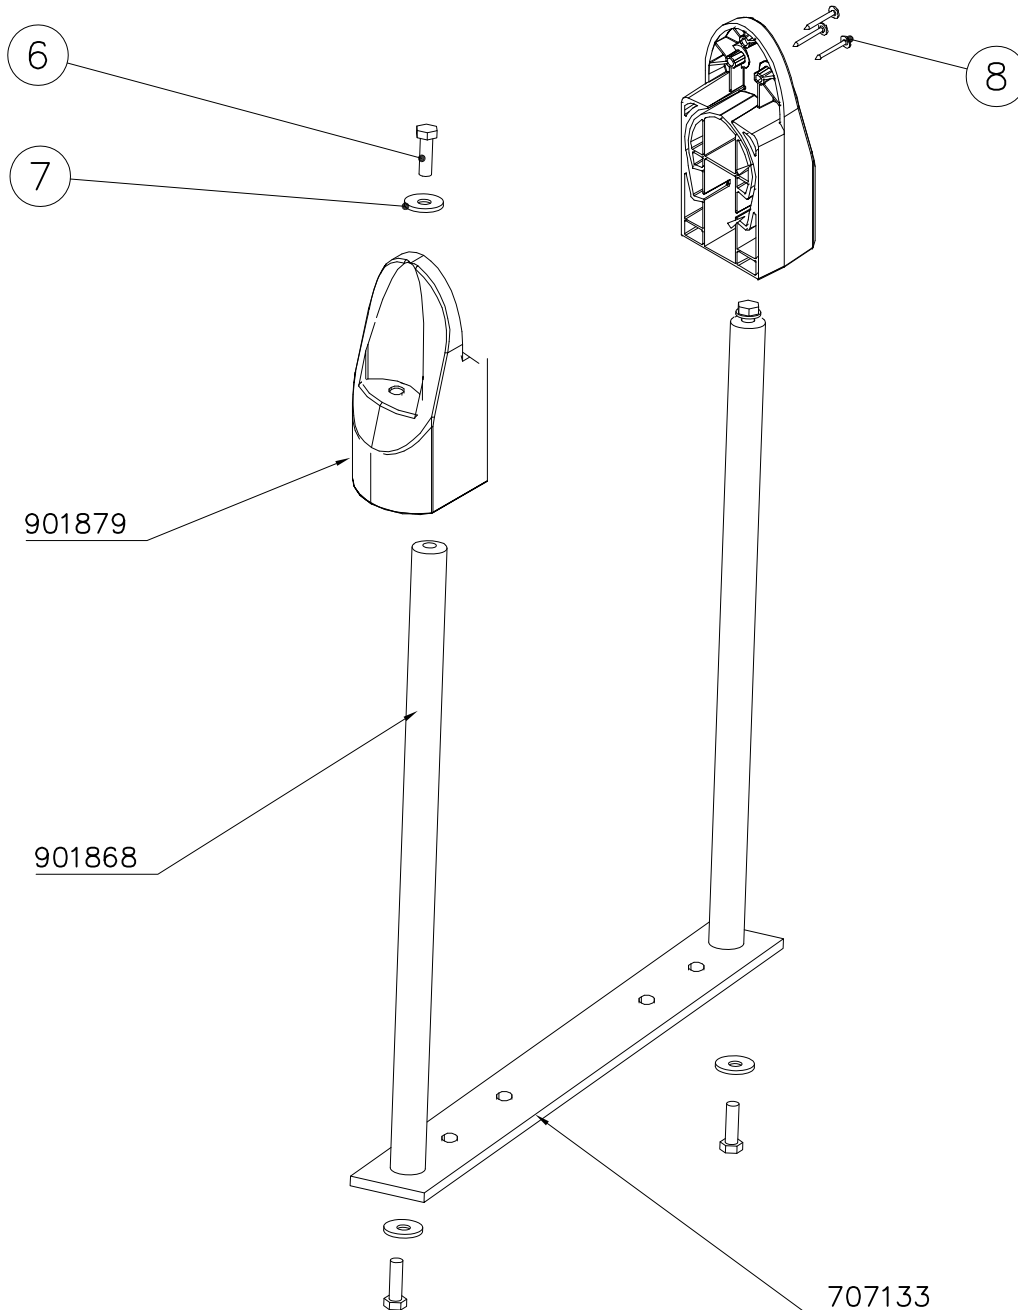

**Tuotekyltti tulee tuotteen mukana yhdellä seuraavista tavoista:****1) Metallinen tuotekyltti ja kiinnitysruuvit**

- Kiinnitä tuotekyltti ruuveilla tolppaan noin 2 metrin korkeuteen kuvan 1 mukaisesti.

La plaque d'informations produit est livrée sous l'une de ces 3 formes :**1) Plaque métallique et vis**

- Fixez la plaque à l'aide des vis.

2) Etiquette autocollante

- Avant de coller l'étiquette, nettoyez le composant métallique peint ou la plaque de contreplaqué, de toute saleté. La surface doit être sèche (voir image 2).
- Attention, ne pas coller l'étiquette sur une surface lamellé-collée irrégulière ou sur du bois peint.

80M

SLIDE WOOD

DATE: 3.11.2017

2(5)

○ SLIDE	PCS	○ SLIDE	PCS	○ 706371	PCS	○ 706505	PCS	○ 901868	PCS	① 903093	PCS
	1		1		2		2		1		2
+1470		+870		15x345x750		35x70x730		Ø34x598		Ø8x90	
② 909876	PCS	③ 980100	PCS	④ 980128	PCS	⑤ 999561	PCS				
	2		12		11		1				
M8x40		Ø5x60		Ø7x40		10g					

LAPPSET

DEEP FOUNDATION

SLIDE WOOD

DATE: 3.11.2017

4(5)

○ 707133	PCS	○ 901868	PCS	○ 901879	PCS	⑥ 909210	PCS	⑦ 905051	PCS	⑧ 980128	PCS
	1		2		2		4		4		6
10x80x745		Ø30x598				M8x40		Ø24/8.4		Ø7x40	

DET 6

Insert sheet metal IN to the plastic cover.