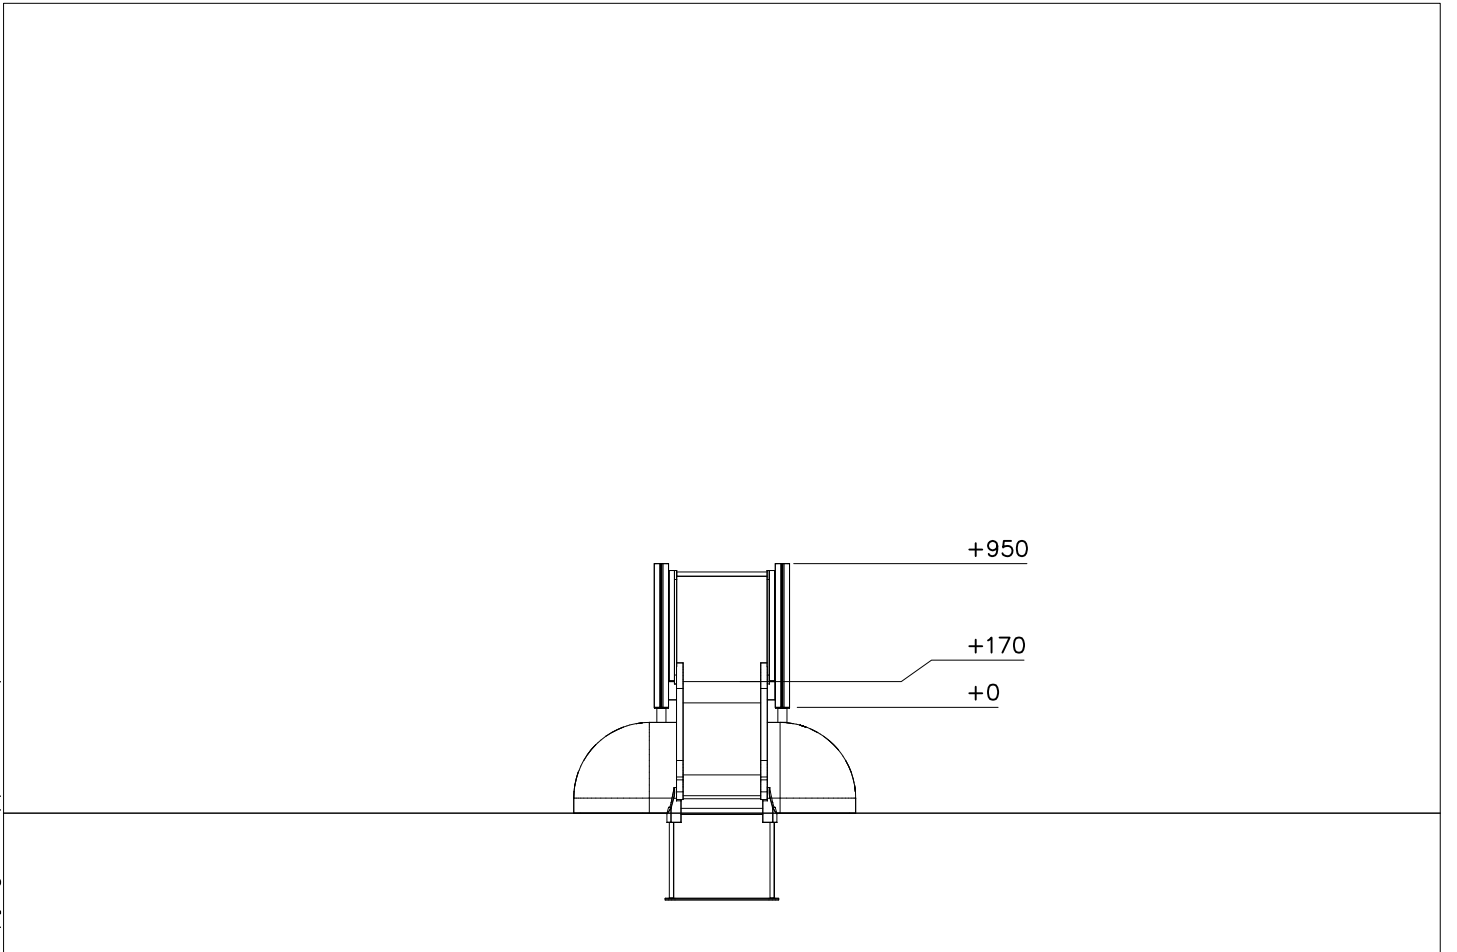

LAPPSET®

FINNO

ASENNUSOHJE
MONTERINGSANSVISNING
INSTALLATION INSTRUCTION
AUFBAUANLEITUNG
NOTICE D'INSTALLATION

DATE: 28.1.2019

Q10295-3

DATE: 8.5.2019

702286  65x65	PCS 1	706371-704  15x345x750	PCS 2	706439  L 704	PCS 1	706452-604  600x780x1470	PCS 1	706505  35x70x730	PCS 2	706531  FASTENER KIT	PCS 2
706533 	PCS 1	706894  L 950	PCS 2	707133  10x80x745	PCS 1	901868  Ø34x598	PCS 3	901879 	PCS 2	903093  Ø8x90	PCS 4
905138  GRAY	PCS 2	905196  GRAY	PCS 2	909511  90x90x650	PCS 2	909519  50x380x380	PCS 2	980114  Ø4x20	PCS 4	980131  Ø6x60	PCS 8
	PCS		PCS		PCS		PCS		PCS		PCS
	PCS		PCS		PCS		PCS		PCS		PCS
	PCS		PCS		PCS		PCS		PCS		PCS
	PCS		PCS		PCS		PCS		PCS		PCS

- EN/AS Impact Area 10.6 m²
- - - Falling Space 10.6 m²
Max Falling Height 0000 mm

<p>DET 1</p>  <p>905138 Ø6x60 (980131) 905196</p>	<p>DET 2</p>  <p>Ø8x90 (903093)</p>		