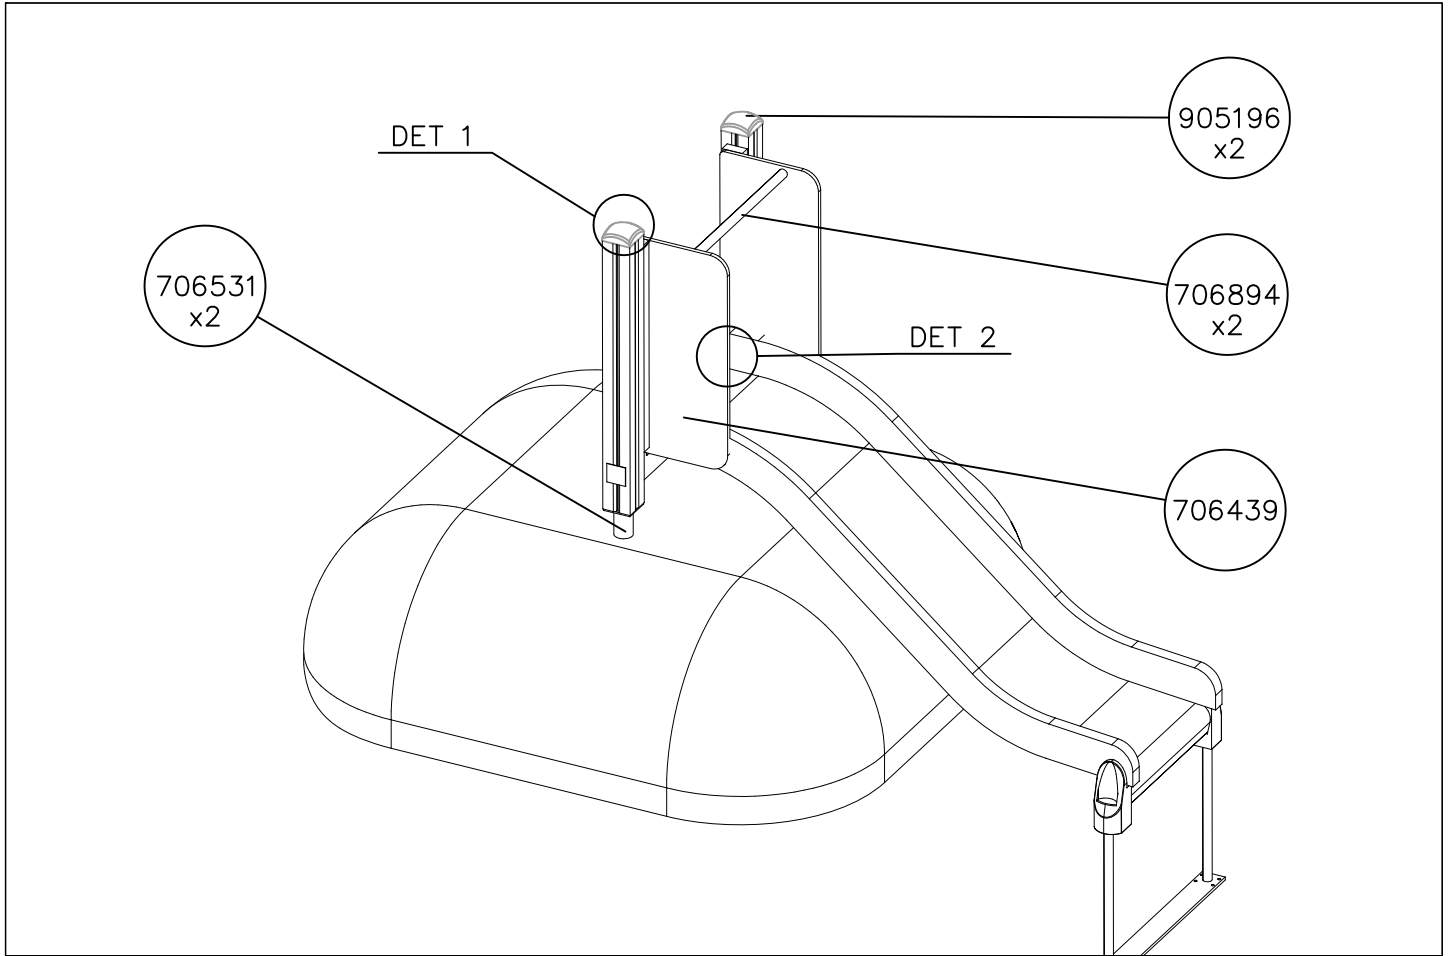

LAPPSET®

FINNO

ASENNUSOHJE
MONTERINGSANSVISNING
INSTALLATION INSTRUCTION
AUFBAUANLEITUNG
NOTICE D'INSTALLATION

DATE: 28.1.2019

Q10295-3

DATE: 8.5.2019

702286  65x65	PCS 1	706371-704  15x345x750	PCS 2	706439  L 704	PCS 1	706452-604  600x780x1470	PCS 1	706505  35x70x730	PCS 2	706531  FASTENER KIT	PCS 2
706533 	PCS 1	706894  L 950	PCS 2	707133  10x80x745	PCS 1	901868  Ø34x598	PCS 3	901879 	PCS 2	903093  Ø8x90	PCS 4
905138  GRAY	PCS 2	905196  GRAY	PCS 2	909511  90x90x650	PCS 2	909519  50x380x380	PCS 2	980114  Ø4x20	PCS 4	980131  Ø6x60	PCS 8
	PCS		PCS		PCS		PCS		PCS		PCS
	PCS		PCS		PCS		PCS		PCS		PCS
	PCS		PCS		PCS		PCS		PCS		PCS
	PCS		PCS		PCS		PCS		PCS		PCS

- EN/AS Impact Area 10.6 m²
- - - Falling Space 10.6 m²
Max Falling Height 0000 mm

<p>DET 1</p>  <p>905138 Ø6x60 (980131) 905196</p>	<p>DET 2</p>  <p>Ø8x90 (903093)</p>		