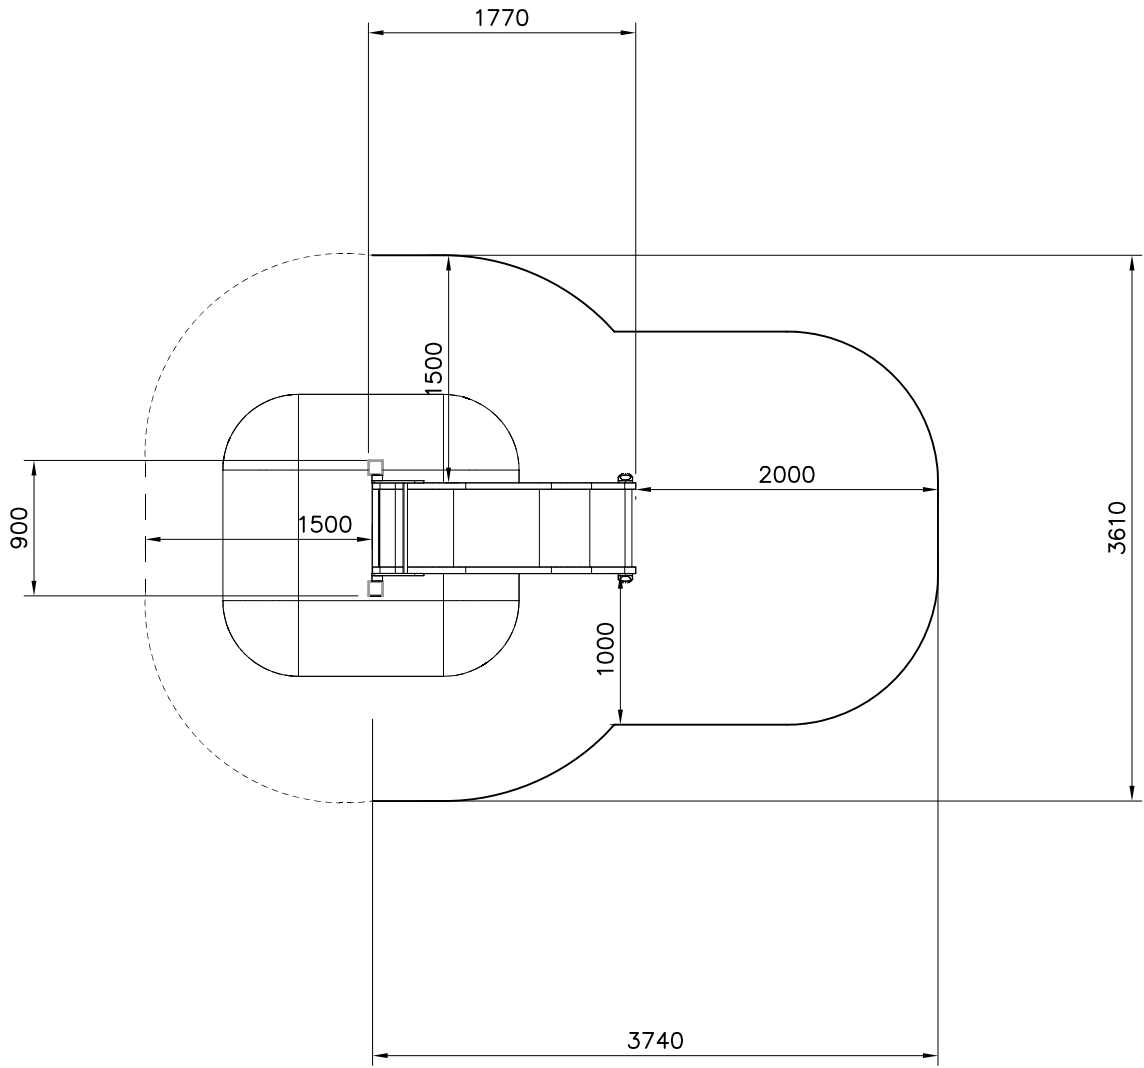

LAPPSET®

FINNO

ASENNUSOHJE
MONTERINGSANSVISNING
INSTALLATION INSTRUCTION
AUFBAUANLEITUNG
NOTICE D'INSTALLATION

DATE: 28.1.2019

Q10295-3

DATE: 8.5.2019

702286  65x65	PCS 1	706371-704  15x345x750	PCS 2	706439  L 704	PCS 1	706452-604  600x780x1470	PCS 1	706505  35x70x730	PCS 2	706531  FASTENER KIT	PCS 2
706533 	PCS 1	706894  L 950	PCS 2	707133  10x80x745	PCS 1	901868  Ø34x598	PCS 3	901879 	PCS 2	903093  Ø8x90	PCS 4
905138  GRAY	PCS 2	905196  GRAY	PCS 2	909511  90x90x650	PCS 2	909519  50x380x380	PCS 2	980114  Ø4x20	PCS 4	980131  Ø6x60	PCS 8
	PCS		PCS		PCS		PCS		PCS		PCS
	PCS		PCS		PCS		PCS		PCS		PCS
	PCS		PCS		PCS		PCS		PCS		PCS
	PCS		PCS		PCS		PCS		PCS		PCS

- EN/AS Impact Area 10.6 m²
- - - Falling Space 10.6 m²
Max Falling Height 0000 mm

<p>DET 1</p>  <p>905138 Ø6x60 (980131) 905196</p>	<p>DET 2</p>  <p>Ø8x90 (903093)</p>		