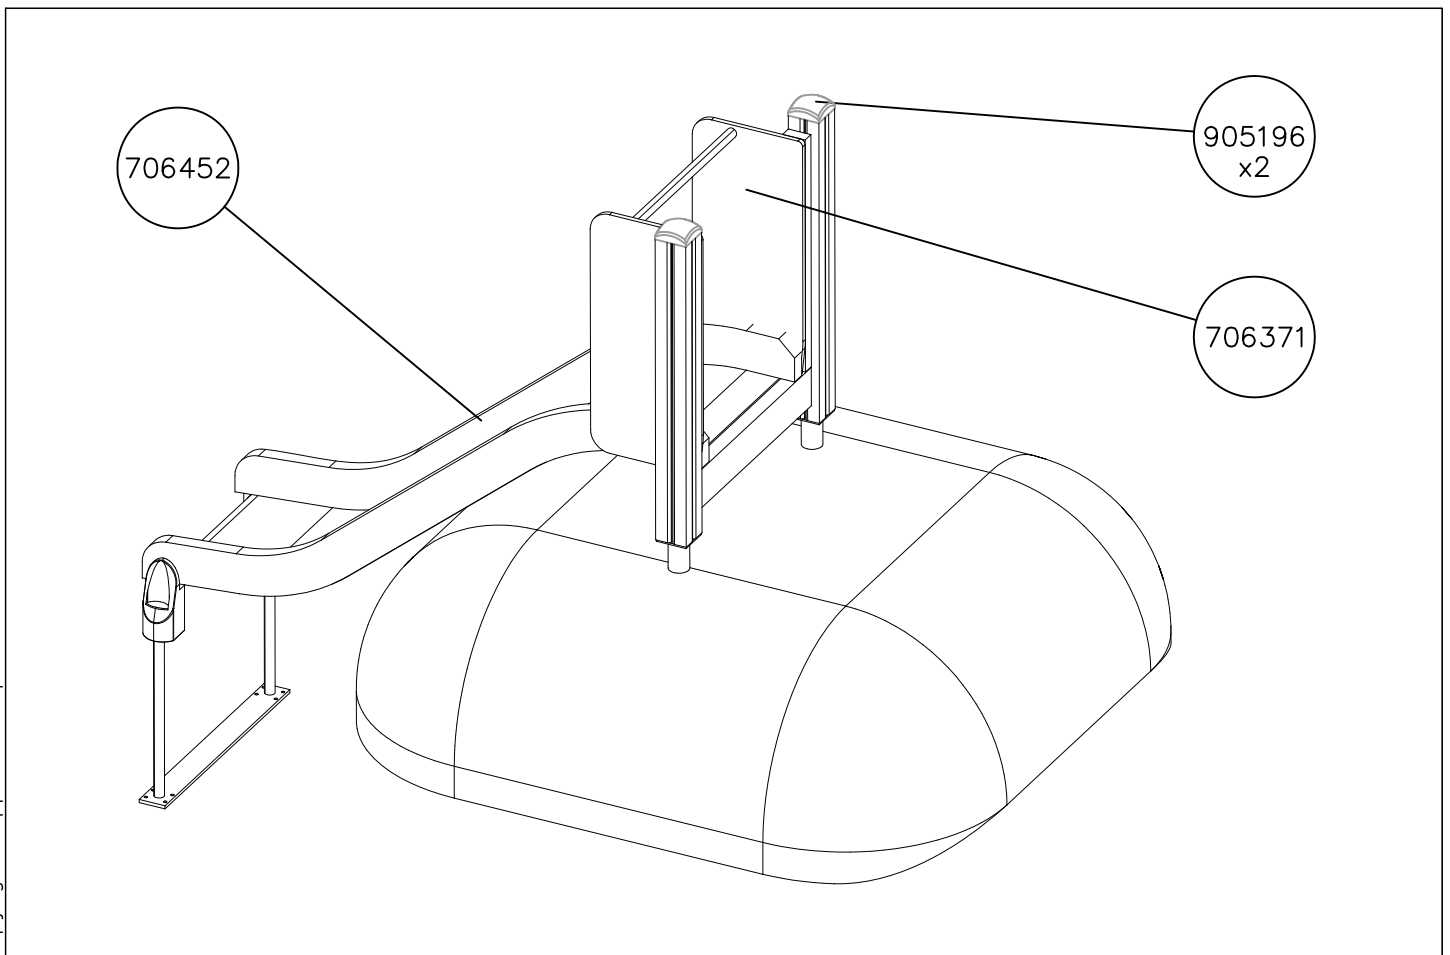

LAPPSET®

FINNO

ASENNUSOHJE
MONTERINGSANSVISNING
INSTALLATION INSTRUCTION
AUFBAUANLEITUNG
NOTICE D'INSTALLATION

DATE: 28.1.2019

Q10295-3

DATE: 8.5.2019

702286  65x65	PCS 1	706371-704  15x345x750	PCS 2	706439  L 704	PCS 1	706452-604  600x780x1470	PCS 1	706505  35x70x730	PCS 2	706531  FASTENER KIT	PCS 2
706533 	PCS 1	706894  L 950	PCS 2	707133  10x80x745	PCS 1	901868  Ø34x598	PCS 3	901879 	PCS 2	903093  Ø8x90	PCS 4
905138  GRAY	PCS 2	905196  GRAY	PCS 2	909511  90x90x650	PCS 2	909519  50x380x380	PCS 2	980114  Ø4x20	PCS 4	980131  Ø6x60	PCS 8
	PCS		PCS		PCS		PCS		PCS		PCS
	PCS		PCS		PCS		PCS		PCS		PCS
	PCS		PCS		PCS		PCS		PCS		PCS
	PCS		PCS		PCS		PCS		PCS		PCS

- EN/AS Impact Area 10.6 m²
- - - Falling Space 10.6 m²
Max Falling Height 0000 mm

<p>DET 1</p>  <p>905138 Ø6x60 (980131) 905196</p>	<p>DET 2</p>  <p>Ø8x90 (903093)</p>		