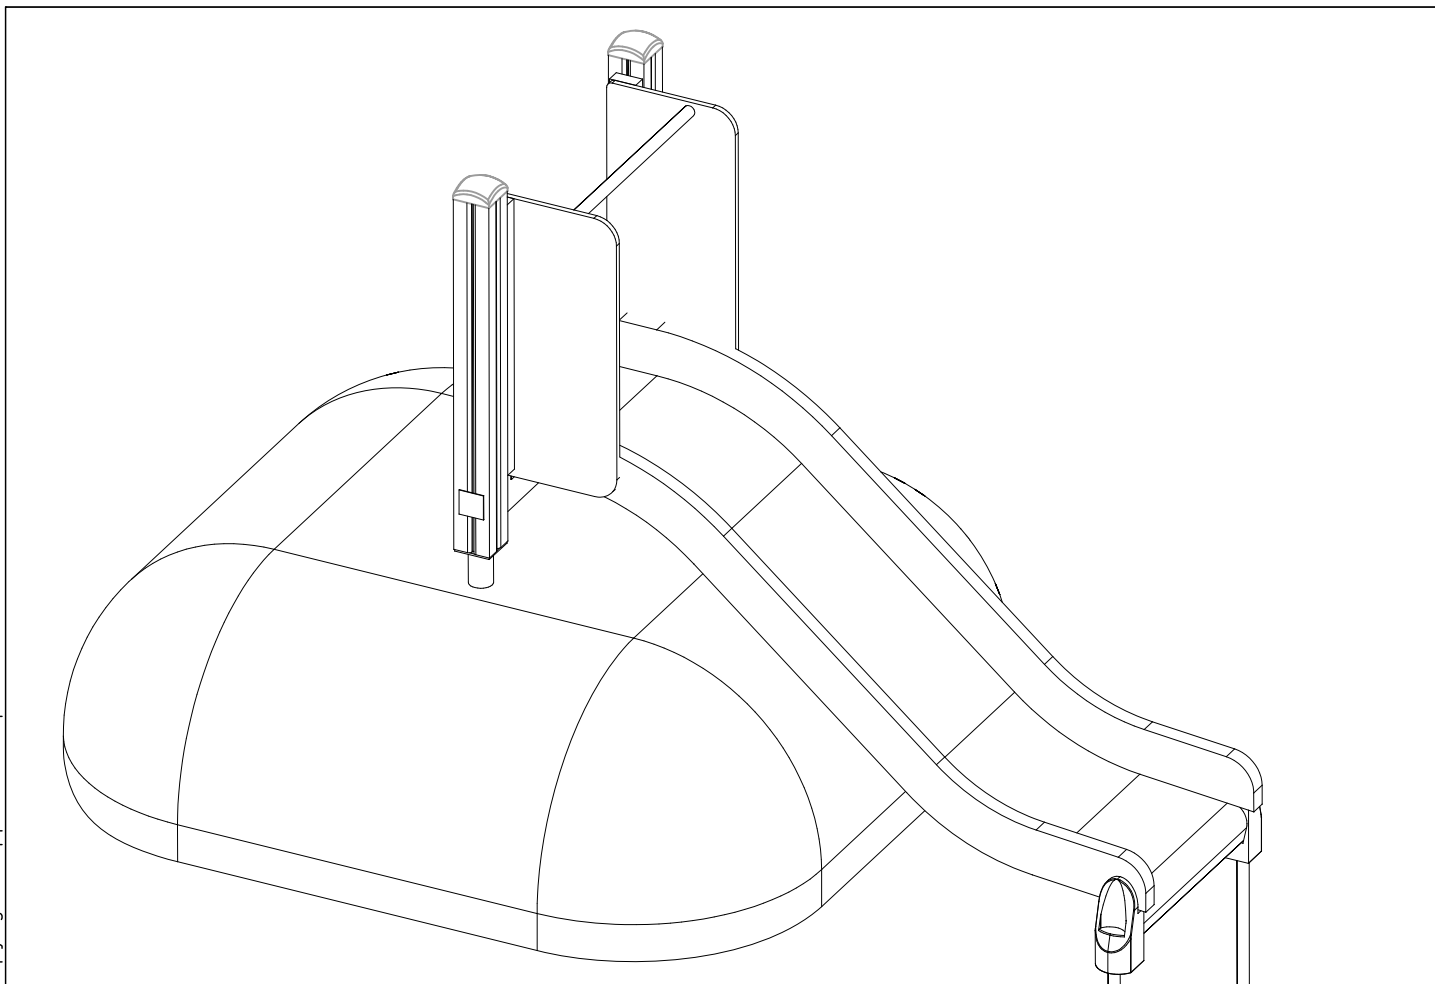

LAPPSET®

FINNO

ASENNUSOHJE
MONTERINGSANSVISNING
INSTALLATION INSTRUCTION
AUFBAUANLEITUNG
NOTICE D'INSTALLATION

DATE: 28.1.2019

Q10295-3

DATE: 8.5.2019

702286  65x65	PCS 1	706371-704  15x345x750	PCS 2	706439  L 704	PCS 1	706452-604  600x780x1470	PCS 1	706505  35x70x730	PCS 2	706531  FASTENER KIT	PCS 2
706533 	PCS 1	706894  L 950	PCS 2	707133  10x80x745	PCS 1	901868  Ø34x598	PCS 3	901879 	PCS 2	903093  Ø8x90	PCS 4
905138  GRAY	PCS 2	905196  GRAY	PCS 2	909511  90x90x650	PCS 2	909519  50x380x380	PCS 2	980114  Ø4x20	PCS 4	980131  Ø6x60	PCS 8
	PCS		PCS		PCS		PCS		PCS		PCS
	PCS		PCS		PCS		PCS		PCS		PCS
	PCS		PCS		PCS		PCS		PCS		PCS
	PCS		PCS		PCS		PCS		PCS		PCS

- EN/AS Impact Area 10.6 m²
- - - Falling Space 10.6 m²
Max Falling Height 0000 mm

<p>DET 1</p>  <p>905138 Ø6x60 (980131) 905196</p>	<p>DET 2</p>  <p>Ø8x90 (903093)</p>		