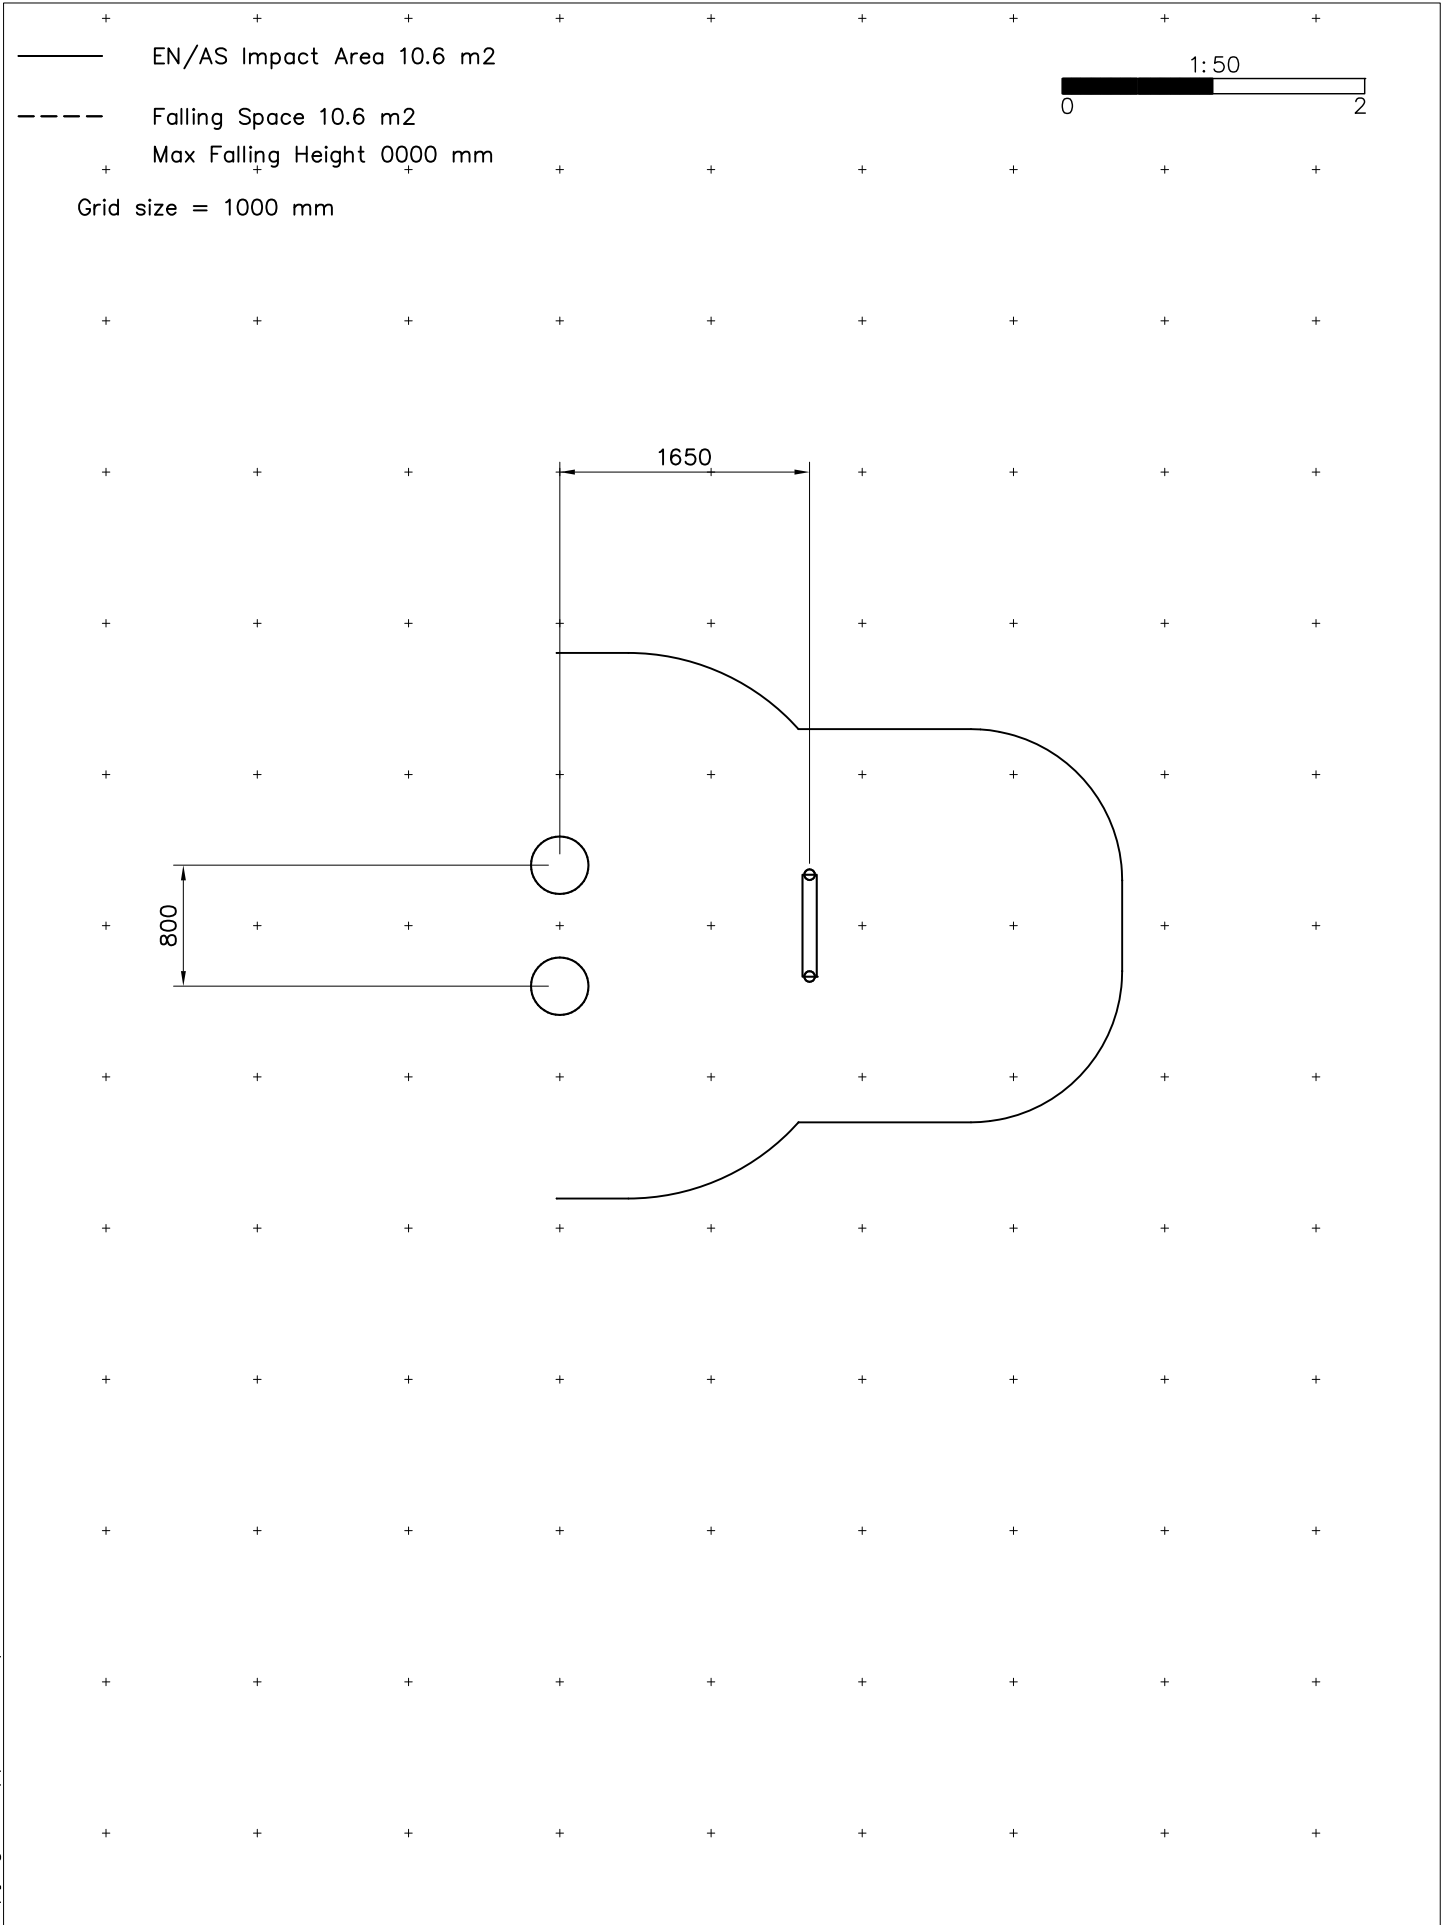

LAPPSET®

FINNO

ASENNUSOHJE
MONTERINGSANSVISNING
INSTALLATION INSTRUCTION
AUFBAUANLEITUNG
NOTICE D'INSTALLATION

DATE: 28.1.2019

Q10295-3

DATE: 8.5.2019

702286  65x65	PCS 1	706371-704  15x345x750	PCS 2	706439  L 704	PCS 1	706452-604  600x780x1470	PCS 1	706505  35x70x730	PCS 2	706531  FASTENER KIT	PCS 2
706533 	PCS 1	706894  L 950	PCS 2	707133  10x80x745	PCS 1	901868  Ø34x598	PCS 3	901879 	PCS 2	903093  Ø8x90	PCS 4
905138  GRAY	PCS 2	905196  GRAY	PCS 2	909511  90x90x650	PCS 2	909519  50x380x380	PCS 2	980114  Ø4x20	PCS 4	980131  Ø6x60	PCS 8
	PCS		PCS		PCS		PCS		PCS		PCS
	PCS		PCS		PCS		PCS		PCS		PCS
	PCS		PCS		PCS		PCS		PCS		PCS
	PCS		PCS		PCS		PCS		PCS		PCS

- EN/AS Impact Area 10.6 m²
- - - Falling Space 10.6 m²
Max Falling Height 0000 mm

<p>DET 1</p>  <p>905138 Ø6x60 (980131) 905196</p>	<p>DET 2</p>  <p>Ø8x90 (903093)</p>		