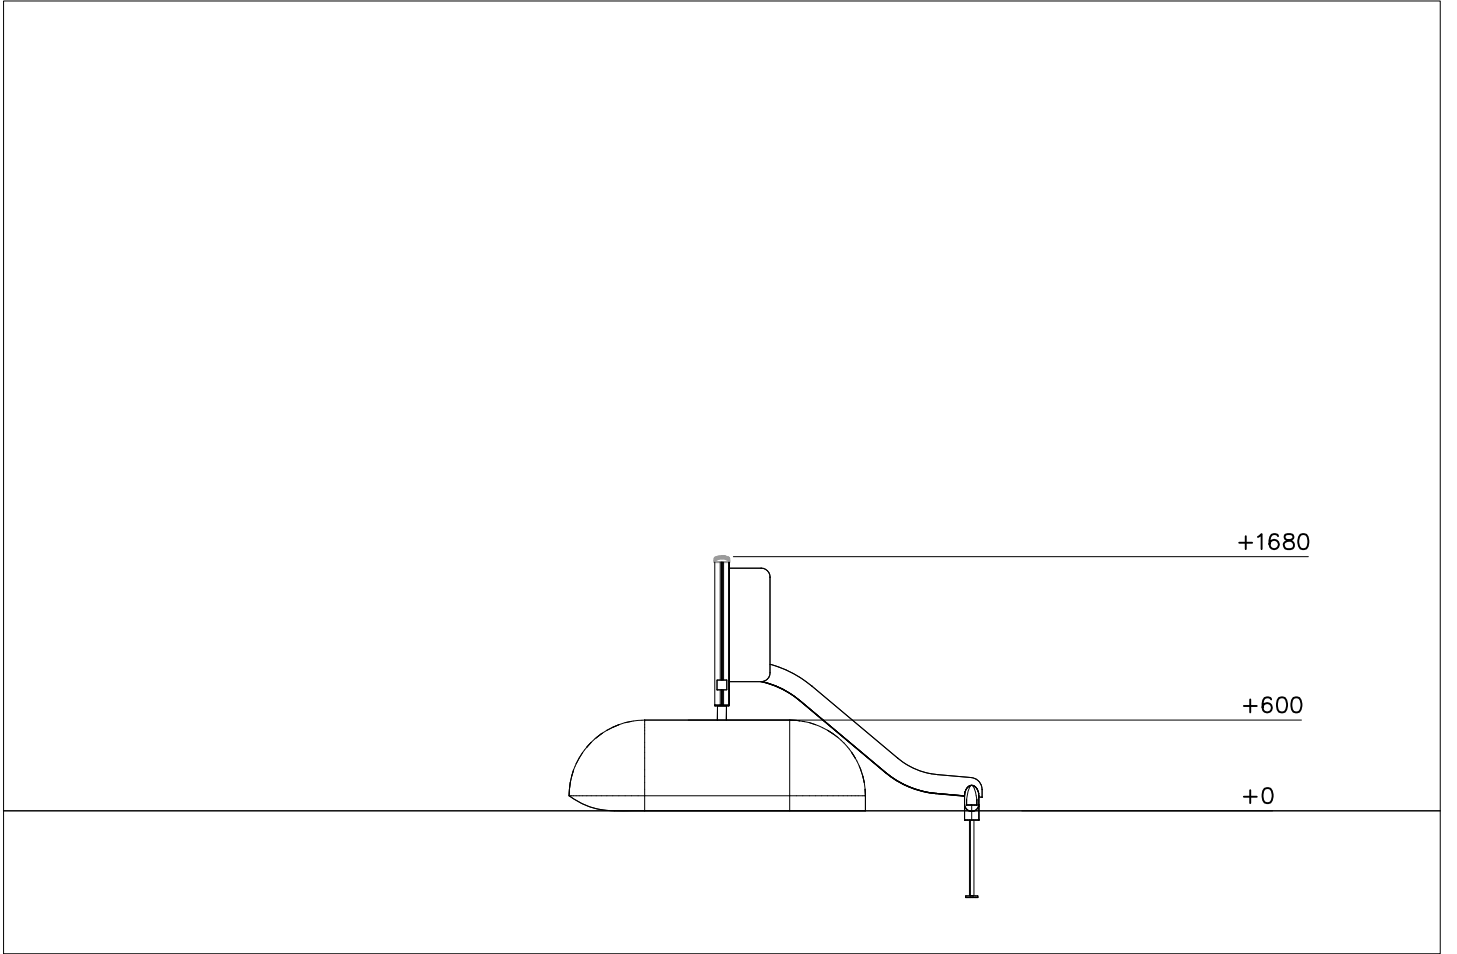

LAPPSET®

FINNO

ASENNUSOHJE
MONTERINGSANSVISNING
INSTALLATION INSTRUCTION
AUFBAUANLEITUNG
NOTICE D'INSTALLATION

DATE: 28.1.2019

Q10295-3

DATE: 8.5.2019

702286  65x65	PCS 1	706371-704  15x345x750	PCS 2	706439  L 704	PCS 1	706452-604  600x780x1470	PCS 1	706505  35x70x730	PCS 2	706531  FASTENER KIT	PCS 2
706533 	PCS 1	706894  L 950	PCS 2	707133  10x80x745	PCS 1	901868  Ø34x598	PCS 3	901879 	PCS 2	903093  Ø8x90	PCS 4
905138  GRAY	PCS 2	905196  GRAY	PCS 2	909511  90x90x650	PCS 2	909519  50x380x380	PCS 2	980114  Ø4x20	PCS 4	980131  Ø6x60	PCS 8
	PCS		PCS		PCS		PCS		PCS		PCS
	PCS		PCS		PCS		PCS		PCS		PCS
	PCS		PCS		PCS		PCS		PCS		PCS
	PCS		PCS		PCS		PCS		PCS		PCS

- EN/AS Impact Area 10.6 m²
- - - Falling Space 10.6 m²
Max Falling Height 0000 mm

<p>DET 1</p>  <p>905138 Ø6x60 (980131) 905196</p>	<p>DET 2</p>  <p>Ø8x90 (903093)</p>		