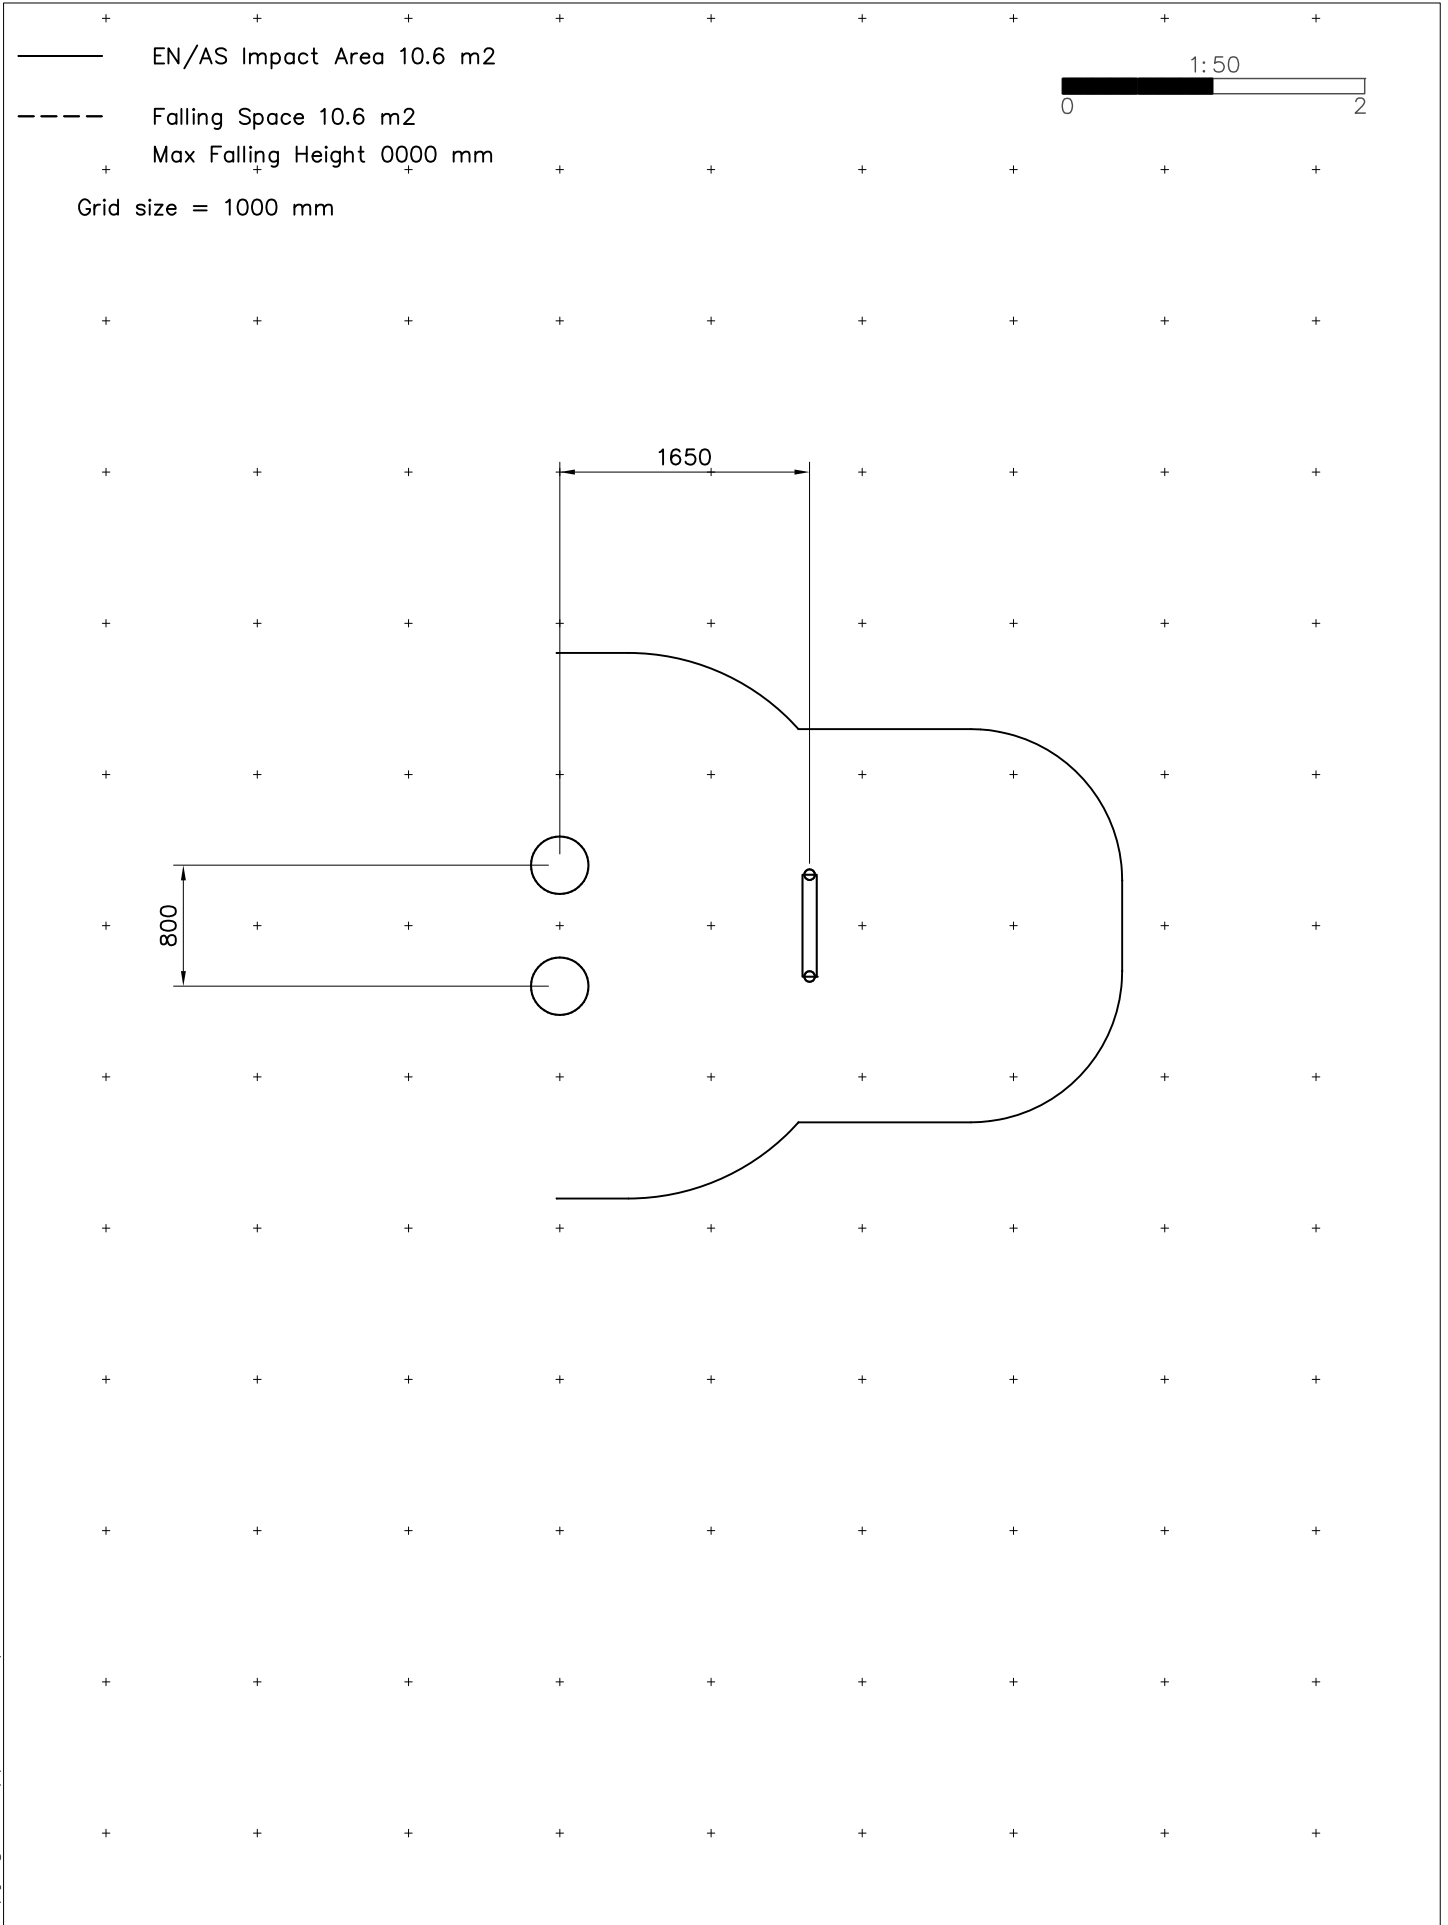

LAPPSET®

FINNO

ASENNUSOHJE
MONTERINGSANSVISNING
INSTALLATION INSTRUCTION
AUFBAUANLEITUNG
NOTICE D'INSTALLATION

DATE: 12.2.2024

Q10295-10

DATE: 12.2.2024

702286  65x65	PCS 1	706371-705  15x345x750	PCS 2	706439  L 704	PCS 1	706452-604  600x780x1470	PCS 1	706505  35x70x730	PCS 2	706531  FASTENER KIT	PCS 2
706533  FASTENER KIT	PCS 1	706894  L 950	PCS 2	707133  10x80x745	PCS 1	901868  Ø34x598	PCS 3	901879 	PCS 2	903093  Ø8x90	PCS 4
905138  GRAY	PCS 2	905196  GRAY	PCS 2	909511  90x90x650	PCS 2	909519  50x380x380	PCS 2	980114  Ø4x20	PCS 4	980131  Ø6x60	PCS 8
	PCS		PCS		PCS		PCS		PCS		PCS
	PCS		PCS		PCS		PCS		PCS		PCS
	PCS		PCS		PCS		PCS		PCS		PCS
	PCS		PCS		PCS		PCS		PCS		PCS

- EN/AS Impact Area 10.6 m²
- - - Falling Space 10.6 m²
Max Falling Height 0000 mm

<p>DET 1</p>  <p>905138 Ø6x60 (980131) 905196</p>	<p>DET 2</p>  <p>Ø8x90 (903093)</p>		