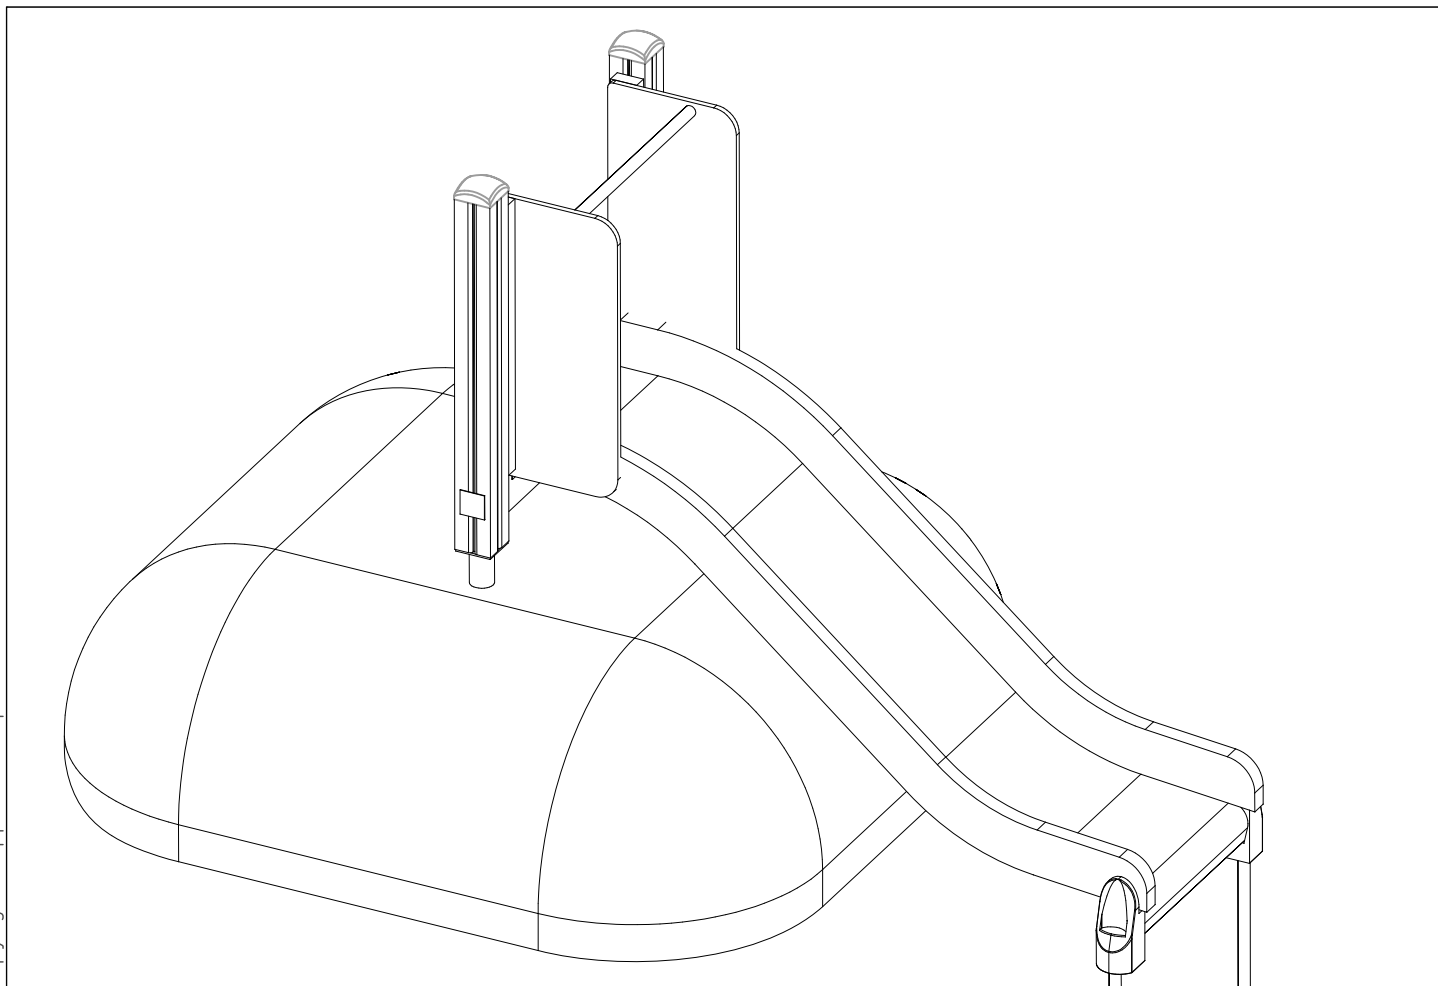

LAPPSET®

FINNO

ASENNUSOHJE
MONTERINGSANSVISNING
INSTALLATION INSTRUCTION
AUFBAUANLEITUNG
NOTICE D'INSTALLATION

DATE: 12.2.2024

Q10295-10

DATE: 12.2.2024

702286  65x65	PCS 1	706371-705  15x345x750	PCS 2	706439  L 704	PCS 1	706452-604  600x780x1470	PCS 1	706505  35x70x730	PCS 2	706531  FASTENER KIT	PCS 2
706533  FASTENER KIT	PCS 1	706894  L 950	PCS 2	707133  10x80x745	PCS 1	901868  Ø34x598	PCS 3	901879 	PCS 2	903093  Ø8x90	PCS 4
905138  GRAY	PCS 2	905196  GRAY	PCS 2	909511  90x90x650	PCS 2	909519  50x380x380	PCS 2	980114  Ø4x20	PCS 4	980131  Ø6x60	PCS 8
	PCS		PCS		PCS		PCS		PCS		PCS
	PCS		PCS		PCS		PCS		PCS		PCS
	PCS		PCS		PCS		PCS		PCS		PCS
	PCS		PCS		PCS		PCS		PCS		PCS

- EN/AS Impact Area 10.6 m²
- - - Falling Space 10.6 m²
Max Falling Height 0000 mm

<p>DET 1</p>  <p>905138 Ø6x60 (980131) 905196</p>	<p>DET 2</p>  <p>Ø8x90 (903093)</p>		