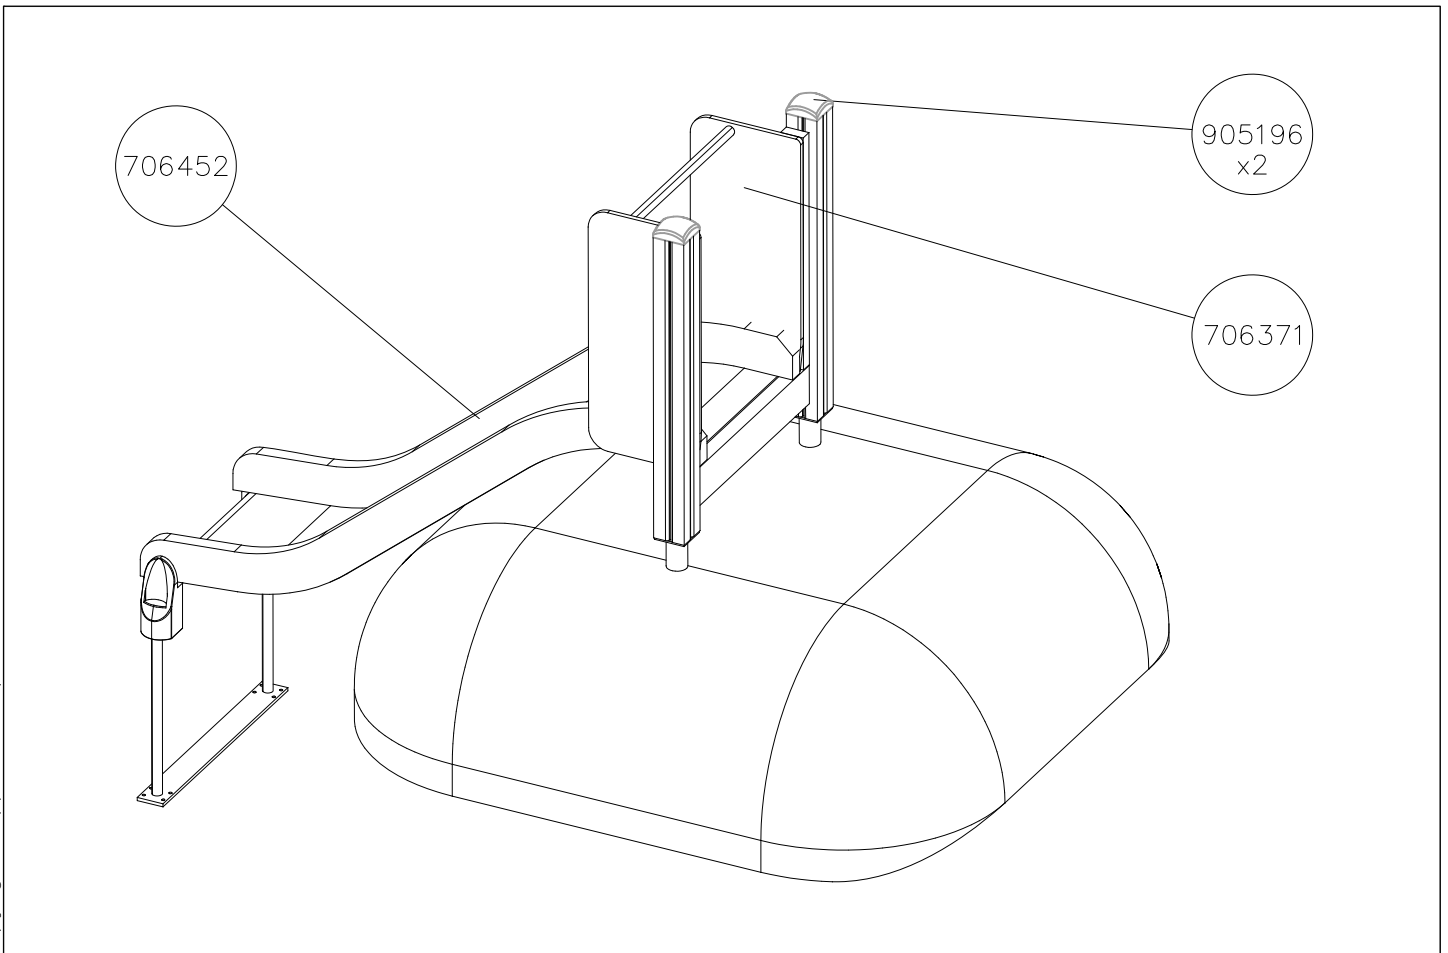

LAPPSET®

FINNO

ASENNUSOHJE
MONTERINGSANSVISNING
INSTALLATION INSTRUCTION
AUFBAUANLEITUNG
NOTICE D'INSTALLATION

DATE: 12.2.2024

Q10295-10

DATE: 12.2.2024

702286  65x65	PCS 1	706371-705  15x345x750	PCS 2	706439  L 704	PCS 1	706452-604  600x780x1470	PCS 1	706505  35x70x730	PCS 2	706531  FASTENER KIT	PCS 2
706533  FASTENER KIT	PCS 1	706894  L 950	PCS 2	707133  10x80x745	PCS 1	901868  Ø34x598	PCS 3	901879 	PCS 2	903093  Ø8x90	PCS 4
905138  GRAY	PCS 2	905196  GRAY	PCS 2	909511  90x90x650	PCS 2	909519  50x380x380	PCS 2	980114  Ø4x20	PCS 4	980131  Ø6x60	PCS 8
	PCS		PCS		PCS		PCS		PCS		PCS
	PCS		PCS		PCS		PCS		PCS		PCS
	PCS		PCS		PCS		PCS		PCS		PCS
	PCS		PCS		PCS		PCS		PCS		PCS

- EN/AS Impact Area 10.6 m²
- - - Falling Space 10.6 m²
Max Falling Height 0000 mm

<p>DET 1</p>  <p>905138 Ø6x60 (980131) 905196</p>	<p>DET 2</p>  <p>Ø8x90 (903093)</p>		