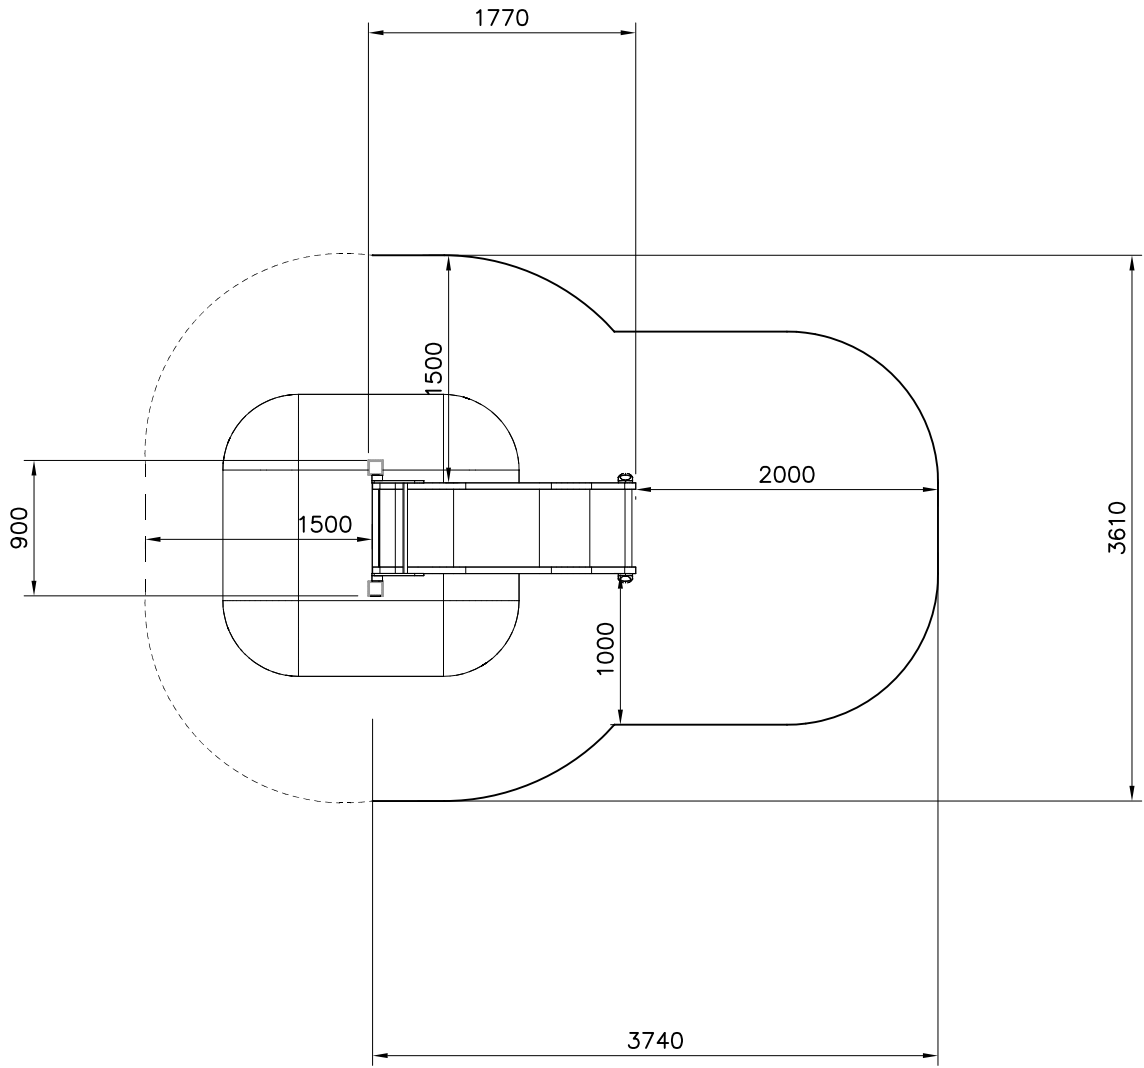

LAPPSET®

FINNO

ASENNUSOHJE
MONTERINGSANSVISNING
INSTALLATION INSTRUCTION
AUFBAUANLEITUNG
NOTICE D'INSTALLATION

DATE: 12.2.2024

Q10295-10

DATE: 12.2.2024

702286  65x65	PCS 1	706371-705  15x345x750	PCS 2	706439  L 704	PCS 1	706452-604  600x780x1470	PCS 1	706505  35x70x730	PCS 2	706531  FASTENER KIT	PCS 2
706533  FASTENER KIT	PCS 1	706894  L 950	PCS 2	707133  10x80x745	PCS 1	901868  Ø34x598	PCS 3	901879 	PCS 2	903093  Ø8x90	PCS 4
905138  GRAY	PCS 2	905196  GRAY	PCS 2	909511  90x90x650	PCS 2	909519  50x380x380	PCS 2	980114  Ø4x20	PCS 4	980131  Ø6x60	PCS 8
	PCS		PCS		PCS		PCS		PCS		PCS
	PCS		PCS		PCS		PCS		PCS		PCS
	PCS		PCS		PCS		PCS		PCS		PCS
	PCS		PCS		PCS		PCS		PCS		PCS

- EN/AS Impact Area 10.6 m²
- - - Falling Space 10.6 m²
Max Falling Height 0000 mm

<p>DET 1</p>  <p>905138 Ø6x60 (980131) 905196</p>	<p>DET 2</p>  <p>Ø8x90 (903093)</p>		