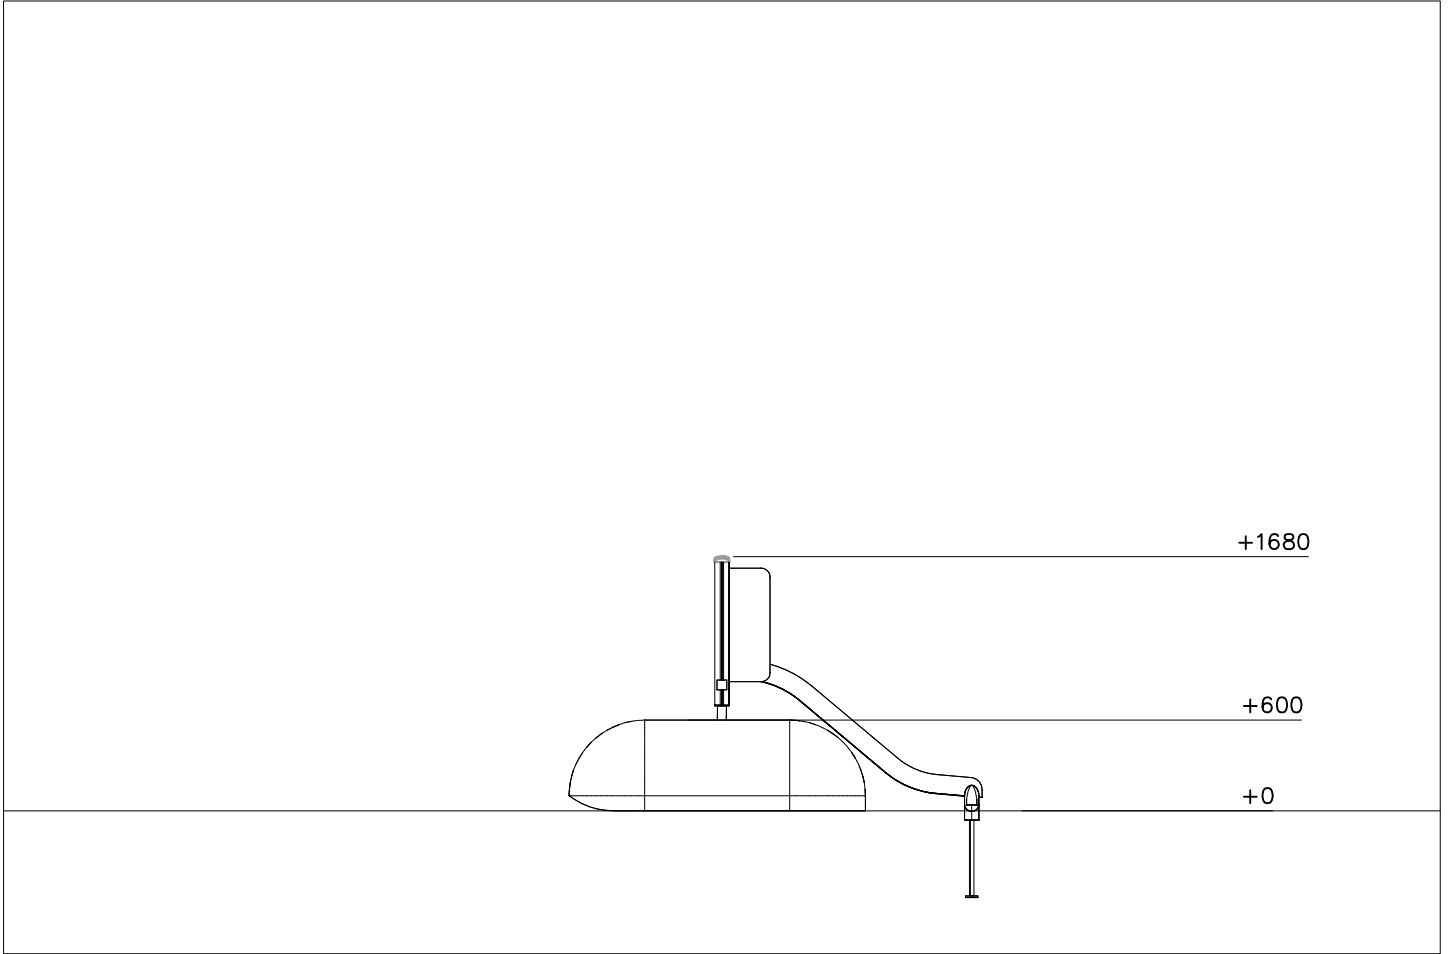

LAPPSET®

FINNO

ASENNUSOHJE
MONTERINGSANSVISNING
INSTALLATION INSTRUCTION
AUFBAUANLEITUNG
NOTICE D'INSTALLATION

DATE: 12.2.2024

Q10295-10

DATE: 12.2.2024

702286  65x65	PCS 1	706371-705  15x345x750	PCS 2	706439  L 704	PCS 1	706452-604  600x780x1470	PCS 1	706505  35x70x730	PCS 2	706531  FASTENER KIT	PCS 2
706533  FASTENER KIT	PCS 1	706894  L 950	PCS 2	707133  10x80x745	PCS 1	901868  Ø34x598	PCS 3	901879 	PCS 2	903093  Ø8x90	PCS 4
905138  GRAY	PCS 2	905196  GRAY	PCS 2	909511  90x90x650	PCS 2	909519  50x380x380	PCS 2	980114  Ø4x20	PCS 4	980131  Ø6x60	PCS 8
	PCS		PCS		PCS		PCS		PCS		PCS
	PCS		PCS		PCS		PCS		PCS		PCS
	PCS		PCS		PCS		PCS		PCS		PCS
	PCS		PCS		PCS		PCS		PCS		PCS

- EN/AS Impact Area 10.6 m²
- - - Falling Space 10.6 m²
Max Falling Height 0000 mm

<p>DET 1</p>  <p>905138 Ø6x60 (980131) 905196</p>	<p>DET 2</p>  <p>Ø8x90 (903093)</p>		