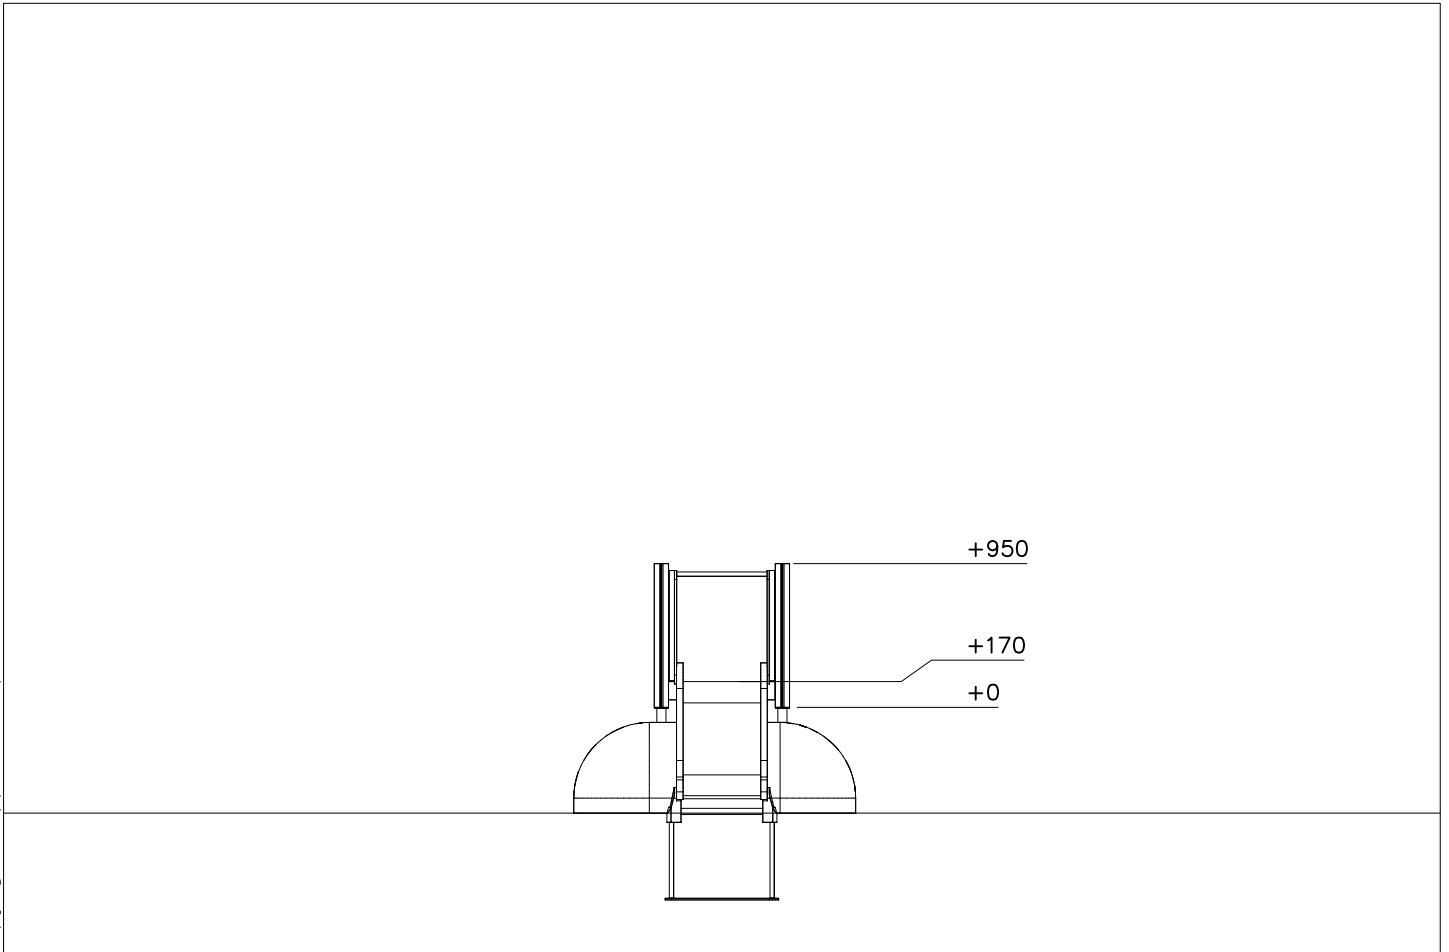

LAPPSET®

FINNO

ASENNUSOHJE
MONTERINGSANSVISNING
INSTALLATION INSTRUCTION
AUFBAUANLEITUNG
NOTICE D'INSTALLATION

DATE: 12.2.2024

Q10295-10

DATE: 12.2.2024

702286  65x65	PCS 1	706371-705  15x345x750	PCS 2	706439  L 704	PCS 1	706452-604  600x780x1470	PCS 1	706505  35x70x730	PCS 2	706531  FASTENER KIT	PCS 2
706533  FASTENER KIT	PCS 1	706894  L 950	PCS 2	707133  10x80x745	PCS 1	901868  Ø34x598	PCS 3	901879 	PCS 2	903093  Ø8x90	PCS 4
905138  GRAY	PCS 2	905196  GRAY	PCS 2	909511  90x90x650	PCS 2	909519  50x380x380	PCS 2	980114  Ø4x20	PCS 4	980131  Ø6x60	PCS 8
	PCS		PCS		PCS		PCS		PCS		PCS
	PCS		PCS		PCS		PCS		PCS		PCS
	PCS		PCS		PCS		PCS		PCS		PCS
	PCS		PCS		PCS		PCS		PCS		PCS

- EN/AS Impact Area 10.6 m²
- - - Falling Space 10.6 m²
Max Falling Height 0000 mm

<p>DET 1</p>  <p>905138 Ø6x60 (980131) 905196</p>	<p>DET 2</p>  <p>Ø8x90 (903093)</p>		