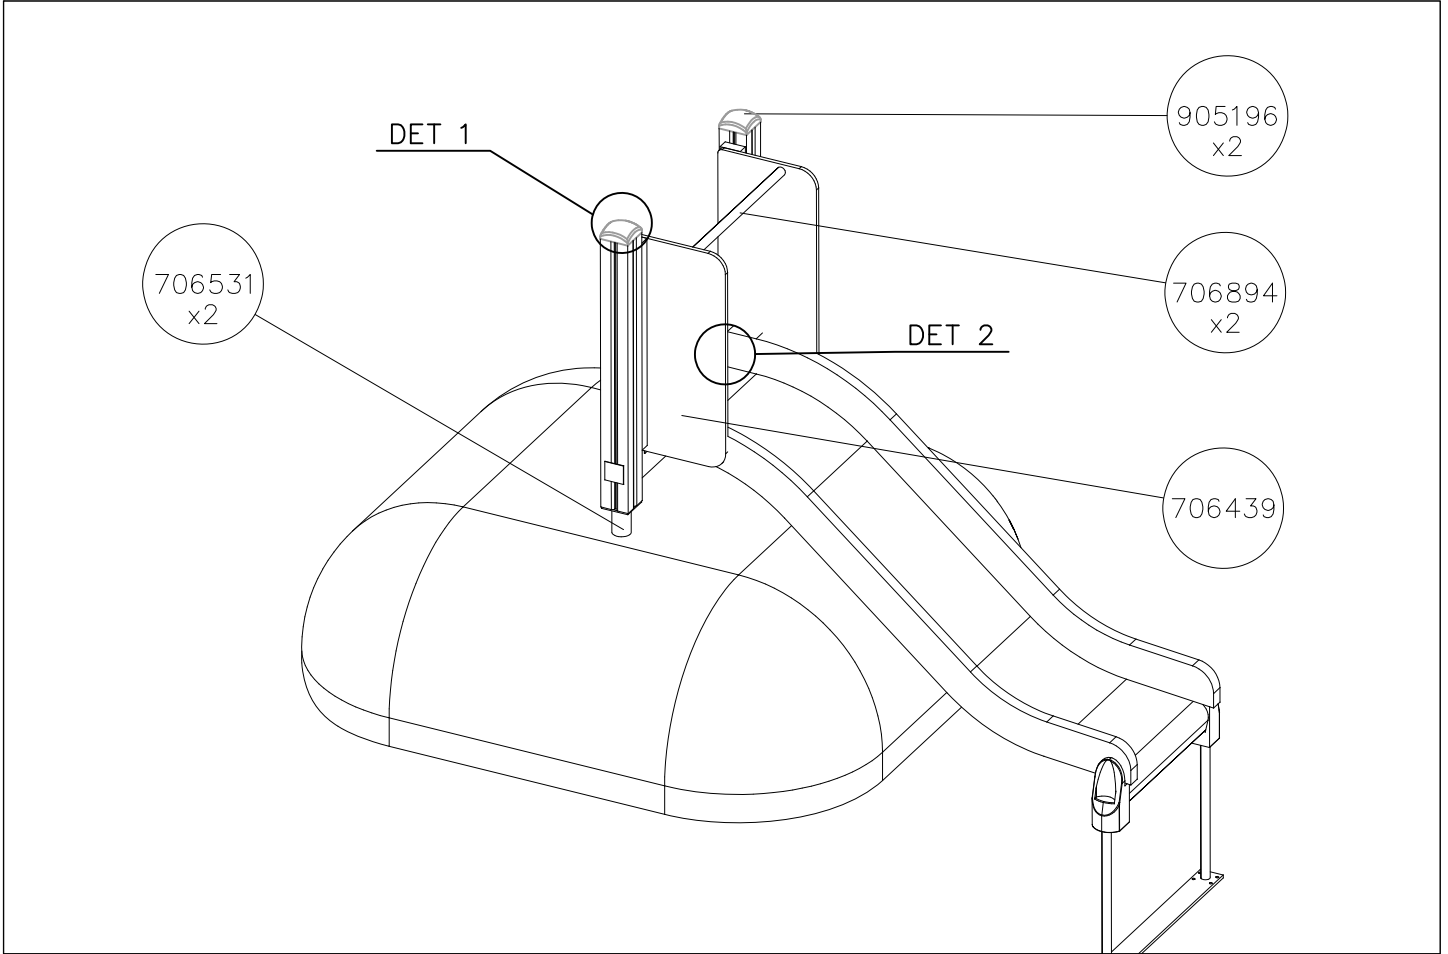

LAPPSET®

FINNO

ASENNUSOHJE
MONTERINGSANSVISNING
INSTALLATION INSTRUCTION
AUFBAUANLEITUNG
NOTICE D'INSTALLATION

DATE: 12.2.2024

Q10295-10

DATE: 12.2.2024

702286  65x65	PCS 1	706371-705  15x345x750	PCS 2	706439  L 704	PCS 1	706452-604  600x780x1470	PCS 1	706505  35x70x730	PCS 2	706531  FASTENER KIT	PCS 2
706533  FASTENER KIT	PCS 1	706894  L 950	PCS 2	707133  10x80x745	PCS 1	901868  Ø34x598	PCS 3	901879 	PCS 2	903093  Ø8x90	PCS 4
905138  GRAY	PCS 2	905196  GRAY	PCS 2	909511  90x90x650	PCS 2	909519  50x380x380	PCS 2	980114  Ø4x20	PCS 4	980131  Ø6x60	PCS 8
	PCS		PCS		PCS		PCS		PCS		PCS
	PCS		PCS		PCS		PCS		PCS		PCS
	PCS		PCS		PCS		PCS		PCS		PCS
	PCS		PCS		PCS		PCS		PCS		PCS

- EN/AS Impact Area 10.6 m²
- - - Falling Space 10.6 m²
Max Falling Height 0000 mm

<p>DET 1</p>  <p>905138 Ø6x60 (980131) 905196</p>	<p>DET 2</p>  <p>Ø8x90 (903093)</p>		