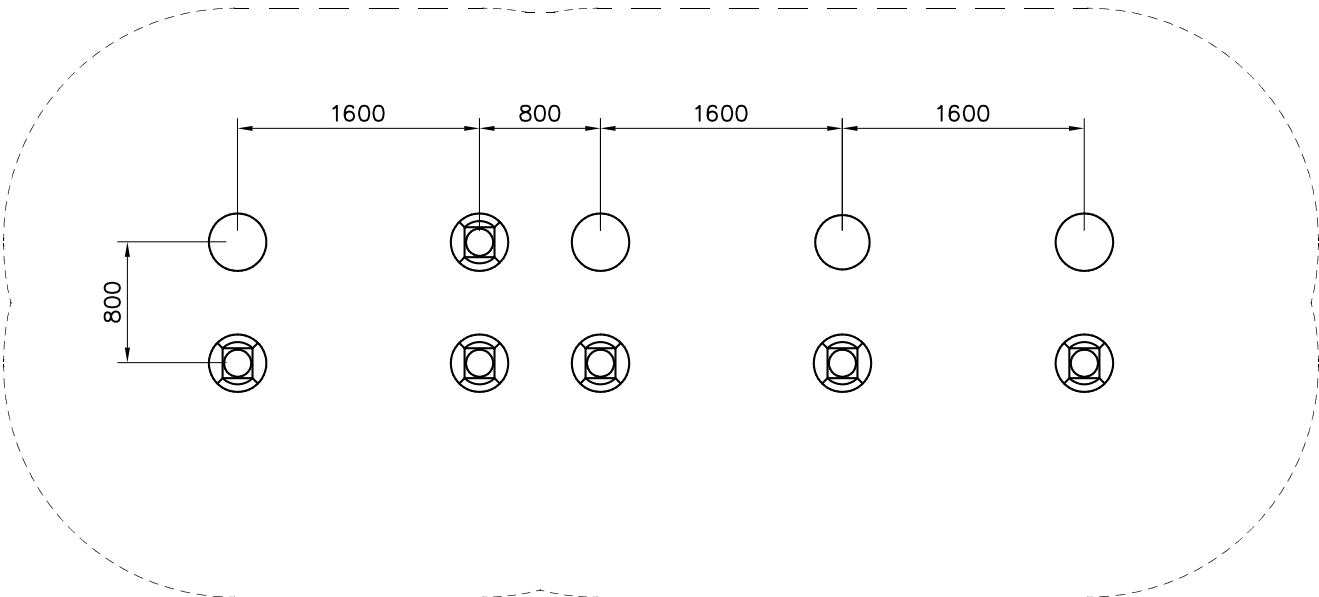

### **Q10222**

DATE: 11.7.2017

702286  65x65	PCS 1	706439-602  L 704	PCS 12	706511-602  93x93x1870	PCS 3	706531  1	PCS 1	706577-602  93x93x600	PCS 6	706810-602  93x93x2650	PCS 1
706887-602  45x290x1524	PCS 6	707374-602  L 1504	PCS 2	903093  Ø8x90	PCS 80	905138  GRAY	PCS 10	905196  GRAY	PCS 10	906632-217  1	PCS 1
908255-217  2304x222x60	PCS 1	909256  Ø16/8.4x1.6	PCS 8	909506  Ø3.5x13	PCS 4	909519  50x380x380	PCS 4	980123  Ø7x60	PCS 8	980131  Ø6x60	PCS 47
	PCS		PCS		PCS		PCS		PCS		PCS
	PCS		PCS		PCS		PCS		PCS		PCS
	PCS		PCS		PCS		PCS		PCS		PCS
	PCS		PCS		PCS		PCS		PCS		PCS

EN/AS Impact Area 21.5 m<sup>2</sup>

Falling Space 35 m<sup>2</sup>

Max Falling Height 0000 mm

- EN/AS Impact Area 21.5 m<sup>2</sup>
- Falling Space 35 m<sup>2</sup>
- Max Falling Height 290 mm

<p>DET 1</p> 	<p>DET 2</p> 	<p>DET 3</p> 	<p>DET 4</p> 