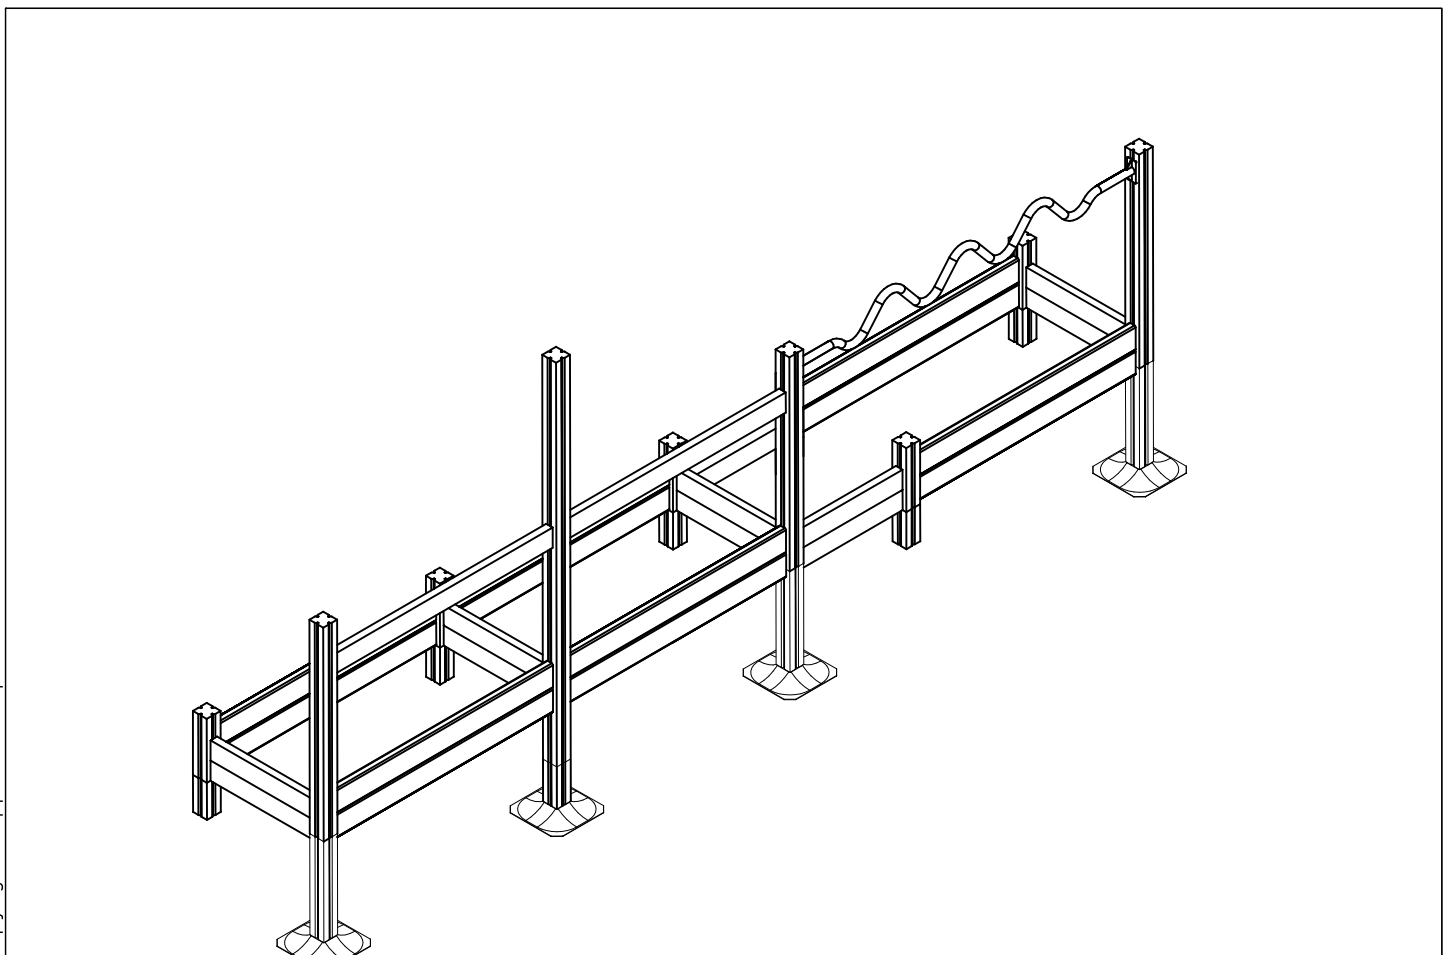

EN/AS Impact Area 21.5 m<sup>2</sup>

Falling Space 35 m<sup>2</sup>

Max Falling Height 0000 mm

- EN/AS Impact Area 21.5 m<sup>2</sup>
- Falling Space 35 m<sup>2</sup>
- Max Falling Height 290 mm

<p>DET 1</p> 	<p>DET 2</p> 	<p>DET 3</p> 	<p>DET 4</p> 