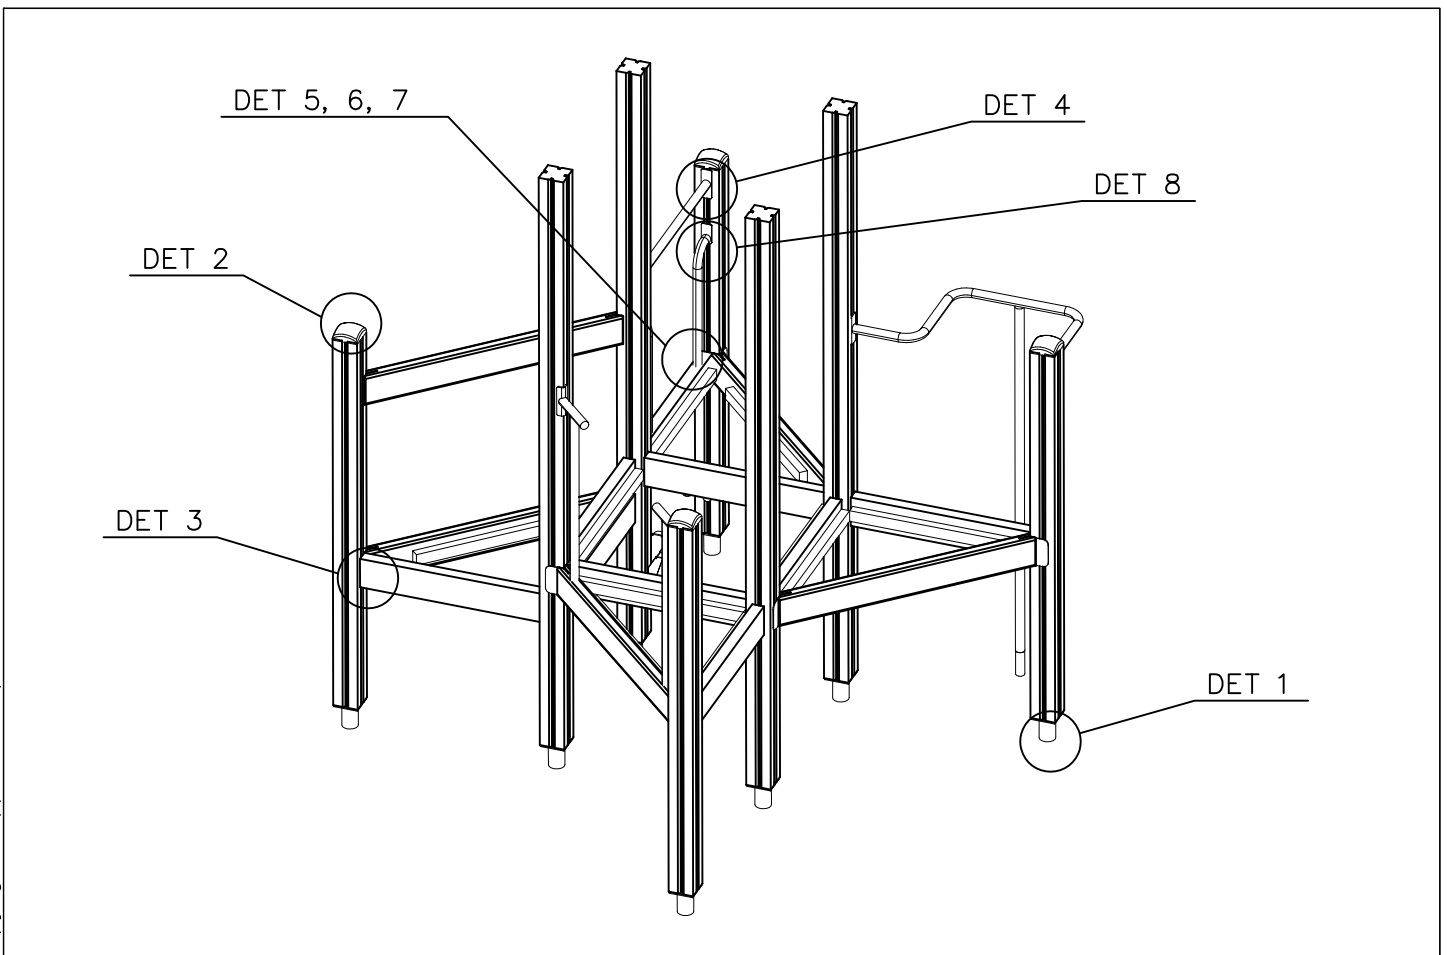

DATE: 3.5.2016

901916  L 650	PCS 1	902086  148x172x254	PCS 2	902487  65x65	PCS 2	903093  Ø8x90	PCS 36	905138  GRAY	PCS 4	905196  GRAY	PCS 4
907692-216  L 704	PCS 2	907694-216  L 704	PCS 1	907695-216  90x90x650	PCS 1	907701-216  50x380x380	PCS 2	907829-216  L 1454	PCS 1	908187-216  980131	PCS 1
908188-216  909506	PCS 4	909506  Ø3.5x13	PCS 8	909511  90x90x650	PCS 10	909519  50x380x380	PCS 13	980131  Ø6x60	PCS 16		PCS
	PCS		PCS		PCS		PCS		PCS		PCS
	PCS		PCS		PCS		PCS		PCS		PCS
	PCS		PCS		PCS		PCS		PCS		PCS
	PCS		PCS		PCS		PCS		PCS		PCS

—— EN/AS Impact Area 27.1 m²
 - - - - Falling Space 29.6 m²
 Max Falling Height 1470 mm

<p>DET 1</p> 	<p>DET 2</p> 	<p>DET 3</p> 	<p>DET 4</p> 
<p>DET 5</p> 	<p>DET 6</p> 	<p>DET 7</p> 	<p>DET 8</p> 

DATE: 3.5.2016