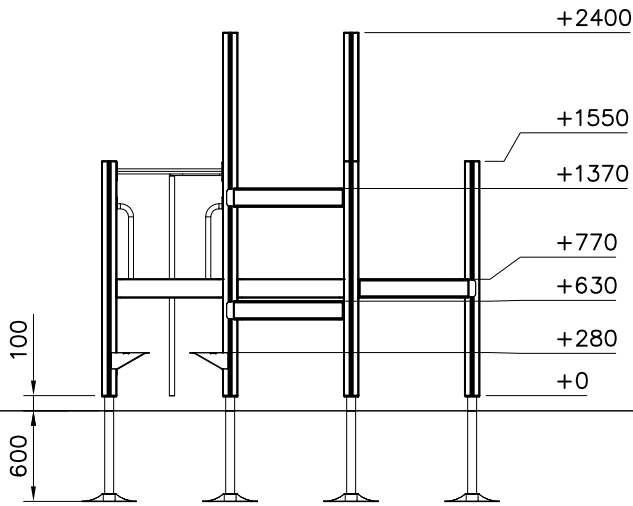

DATE: 3.5.2016

1:50

(A)

(B)