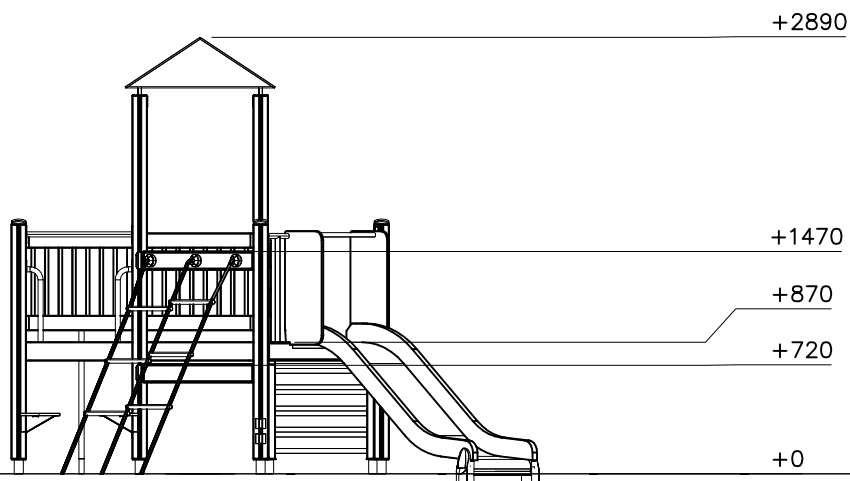

LAPPSET®

FINNO

ASENNUSOHJE
MONTERINGSANSVISNING
INSTALLATION INSTRUCTION
AUFBAUANLEITUNG
NOTICE D'INSTALLATION

DATE: 3.5.2016

Q10210

DATE: 3.5.2016

008985  32x714x714	PCS 4	008986  750x750	PCS 1	702286  90x50	PCS 1	702339  90x50	PCS 1	706371-706  15x345x750	PCS 2	706439-603  L 704	PCS 9
706441-603  93x93x1550	PCS 4	706443  32x45x702	PCS 2	706452-603  600x780x1740	PCS 1	706462-301  600x780x1740	PCS 1	706508  32x45x650	PCS 12	706510-603  45x120x1030	PCS 5
706531 	PCS 10	706535 	PCS 1	706536 	PCS 1	706537 	PCS 4	706538 	PCS 5	706541 	PCS 1
706542 	PCS 1	706547 	PCS 1	706669-603  93x93x2400	PCS 4	706746-607  45x640x701	PCS 1	706748 	PCS 1	706772-706 	PCS 1
706778 	PCS 1	706997-607  45x640x984	PCS 2	706999 	PCS 2	707133  10x80x745	PCS 1	707145-603  43x93x717	PCS 2	707146-706  15x145x1153	PCS 4
707191-603  +870	PCS 1	707224 	PCS 1	707316-704 	PCS 2	707317-704 	PCS 2	707329 	PCS 1	707696-704  15x265x275	PCS 2
707729 	PCS 2	707732 	PCS 2	900240  Ø8x70	PCS 4	901868  Ø34x598	PCS 3	901879 	PCS 2	901902  30.7x60.9x100	PCS 2

DATE: 3.5.2016

901916  L 650	PCS 1	902086  148x172x254	PCS 2	902487  65x65	PCS 2	903093  Ø8x90	PCS 36	905138  GRAY	PCS 4	905196  GRAY	PCS 4
907692-216  L 704	PCS 2	907694-216  L 704	PCS 1	907695-216  90x90x650	PCS 1	907701-216  50x380x380	PCS 2	907829-216  L 1454	PCS 1	908187-216  980131	PCS 1
908188-216  909506	PCS 4	909506  Ø3.5x13	PCS 8	909511  90x90x650	PCS 10	909519  50x380x380	PCS 13	980131  Ø6x60	PCS 16		PCS
	PCS		PCS		PCS		PCS		PCS		PCS
	PCS		PCS		PCS		PCS		PCS		PCS
	PCS		PCS		PCS		PCS		PCS		PCS
	PCS		PCS		PCS		PCS		PCS		PCS

—— EN/AS Impact Area 27.1 m²
 - - - - Falling Space 29.6 m²
 Max Falling Height 1470 mm

<p>DET 1</p> 	<p>DET 2</p> 	<p>DET 3</p> 	<p>DET 4</p> 
<p>DET 5</p> 	<p>DET 6</p> 	<p>DET 7</p> 	<p>DET 8</p> 

DATE: 3.5.2016