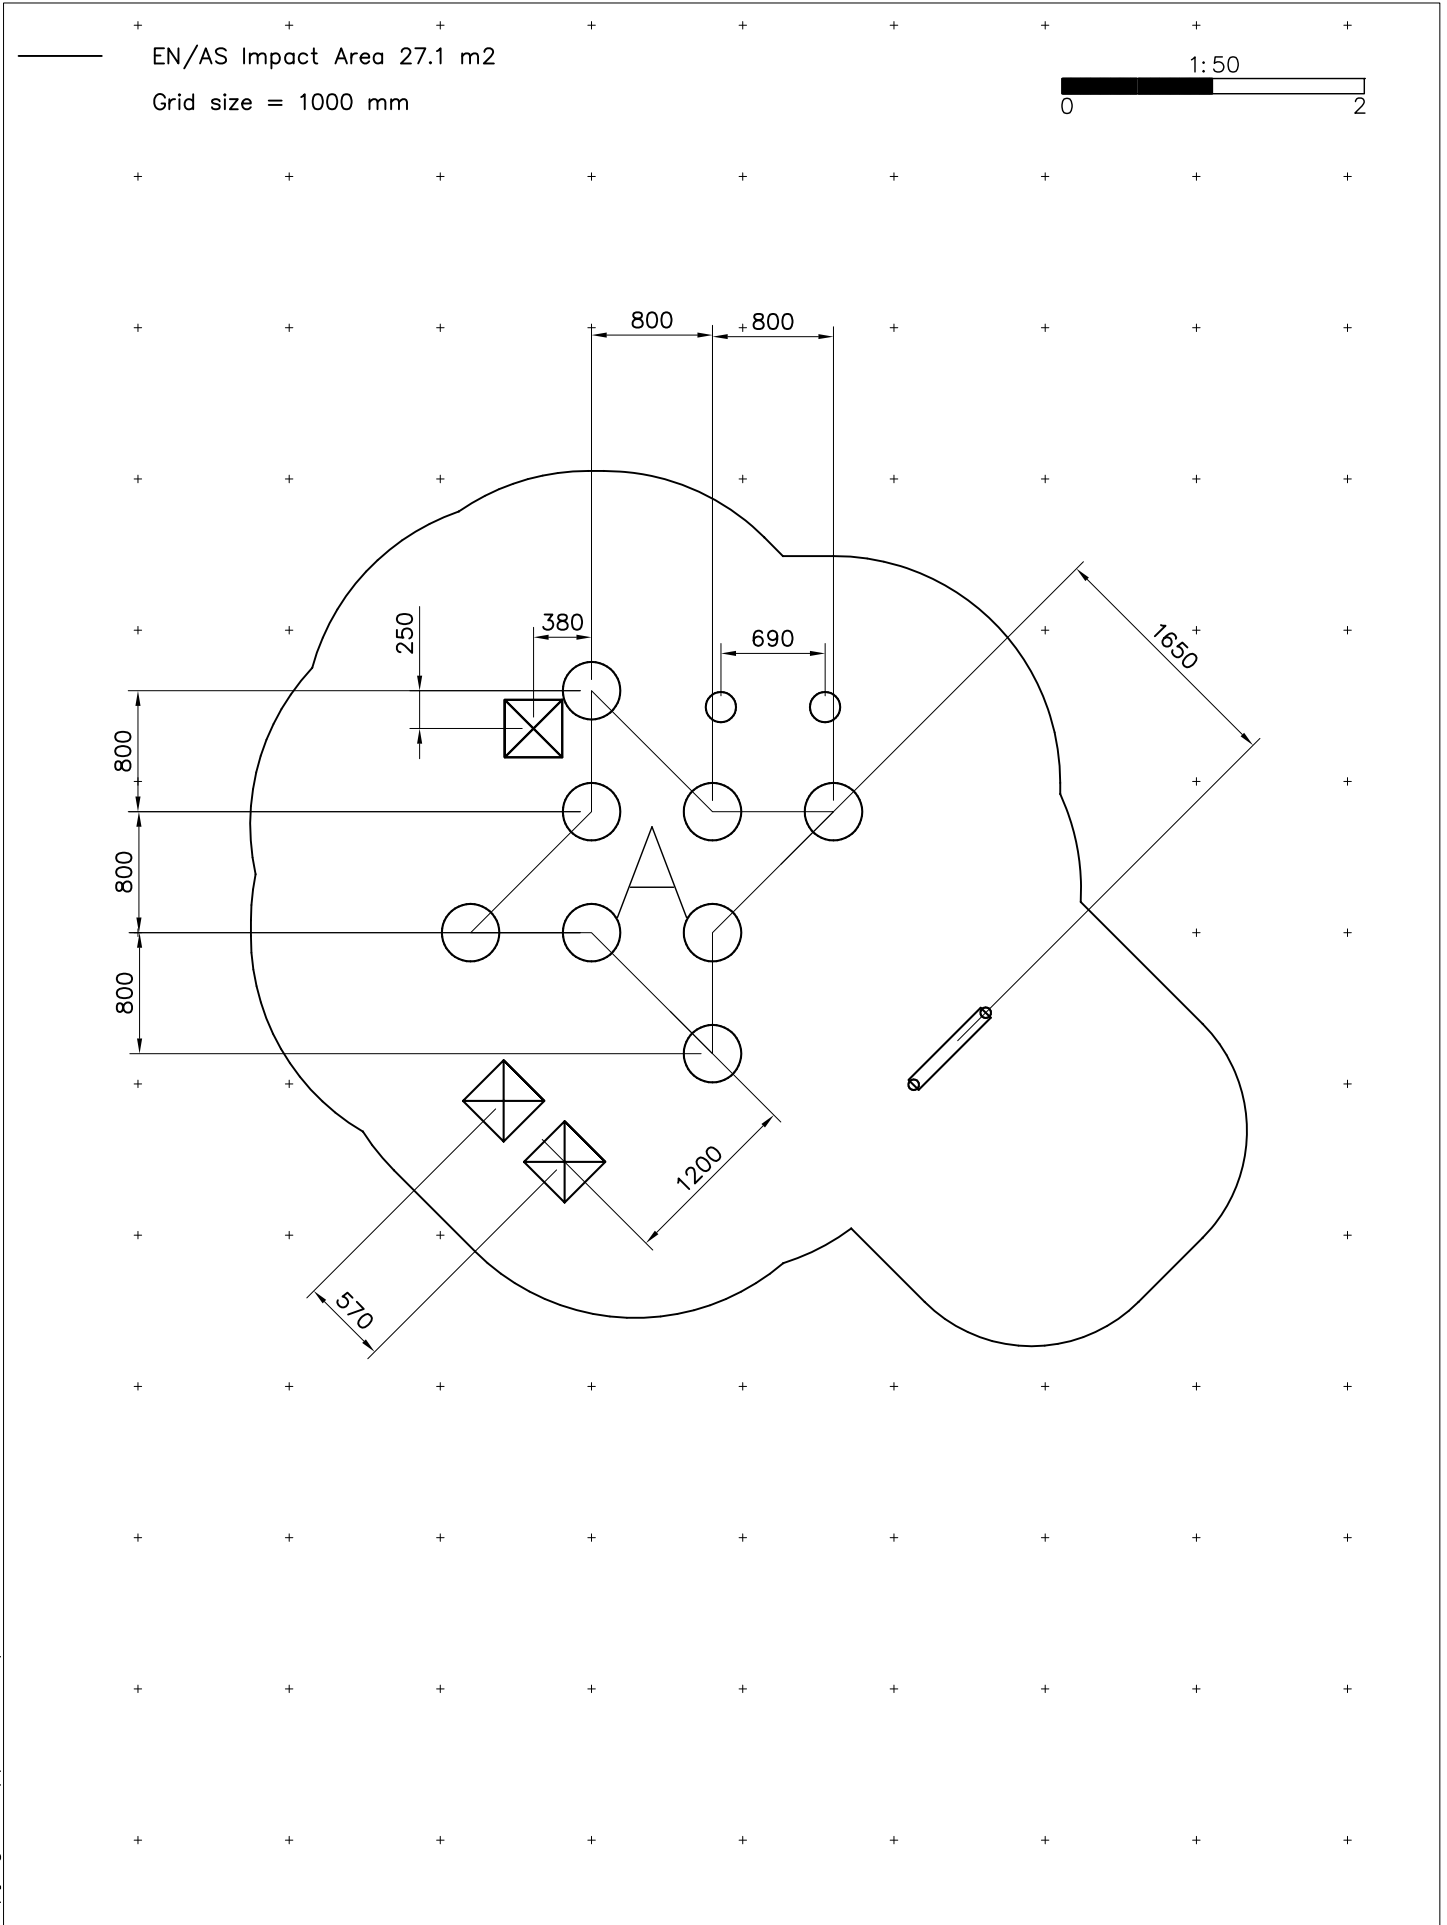

LAPPSET®

FINNO

ASENNUSOHJE
MONTERINGSANSVISNING
INSTALLATION INSTRUCTION
AUFBAUANLEITUNG
NOTICE D'INSTALLATION

DATE: 3.5.2016

Q10210

DATE: 3.5.2016

008985  32x714x714	PCS 4	008986  750x750	PCS 1	702286  90x50	PCS 1	702339  90x50	PCS 1	706371-706  15x345x750	PCS 2	706439-603  L 704	PCS 9
706441-603  93x93x1550	PCS 4	706443  32x45x702	PCS 2	706452-603  600x780x1740	PCS 1	706462-301  600x780x1740	PCS 1	706508  32x45x650	PCS 12	706510-603  45x120x1030	PCS 5
706531 	PCS 10	706535 	PCS 1	706536 	PCS 1	706537 	PCS 4	706538 	PCS 5	706541 	PCS 1
706542 	PCS 1	706547 	PCS 1	706669-603  93x93x2400	PCS 4	706746-607  45x640x701	PCS 1	706748 	PCS 1	706772-706 	PCS 1
706778 	PCS 1	706997-607  45x640x984	PCS 2	706999 	PCS 2	707133  10x80x745	PCS 1	707145-603  43x93x717	PCS 2	707146-706  15x145x1153	PCS 4
707191-603  +870	PCS 1	707224 	PCS 1	707316-704 	PCS 2	707317-704 	PCS 2	707329 	PCS 1	707696-704  15x265x275	PCS 2
707729 	PCS 2	707732 	PCS 2	900240  Ø8x70	PCS 4	901868  Ø34x598	PCS 3	901879 	PCS 2	901902  30.7x60.9x100	PCS 2

DATE: 3.5.2016

901916  L 650	PCS 1	902086  148x172x254	PCS 2	902487  65x65	PCS 2	903093  Ø8x90	PCS 36	905138  GRAY	PCS 4	905196  GRAY	PCS 4
907692-216  L 704	PCS 2	907694-216  L 704	PCS 1	907695-216  90x90x650	PCS 1	907701-216  50x380x380	PCS 2	907829-216  L 1454	PCS 1	908187-216  980131	PCS 1
908188-216  909506	PCS 4	909506  Ø3.5x13	PCS 8	909511  90x90x650	PCS 10	909519  50x380x380	PCS 13	980131  Ø6x60	PCS 16		PCS
	PCS		PCS		PCS		PCS		PCS		PCS
	PCS		PCS		PCS		PCS		PCS		PCS
	PCS		PCS		PCS		PCS		PCS		PCS
	PCS		PCS		PCS		PCS		PCS		PCS

—— EN/AS Impact Area 27.1 m²
 - - - - Falling Space 29.6 m²
 Max Falling Height 1470 mm

<p>DET 1</p> 	<p>DET 2</p> 	<p>DET 3</p> 	<p>DET 4</p> 
<p>DET 5</p> 	<p>DET 6</p> 	<p>DET 7</p> 	<p>DET 8</p> 

DATE: 3.5.2016