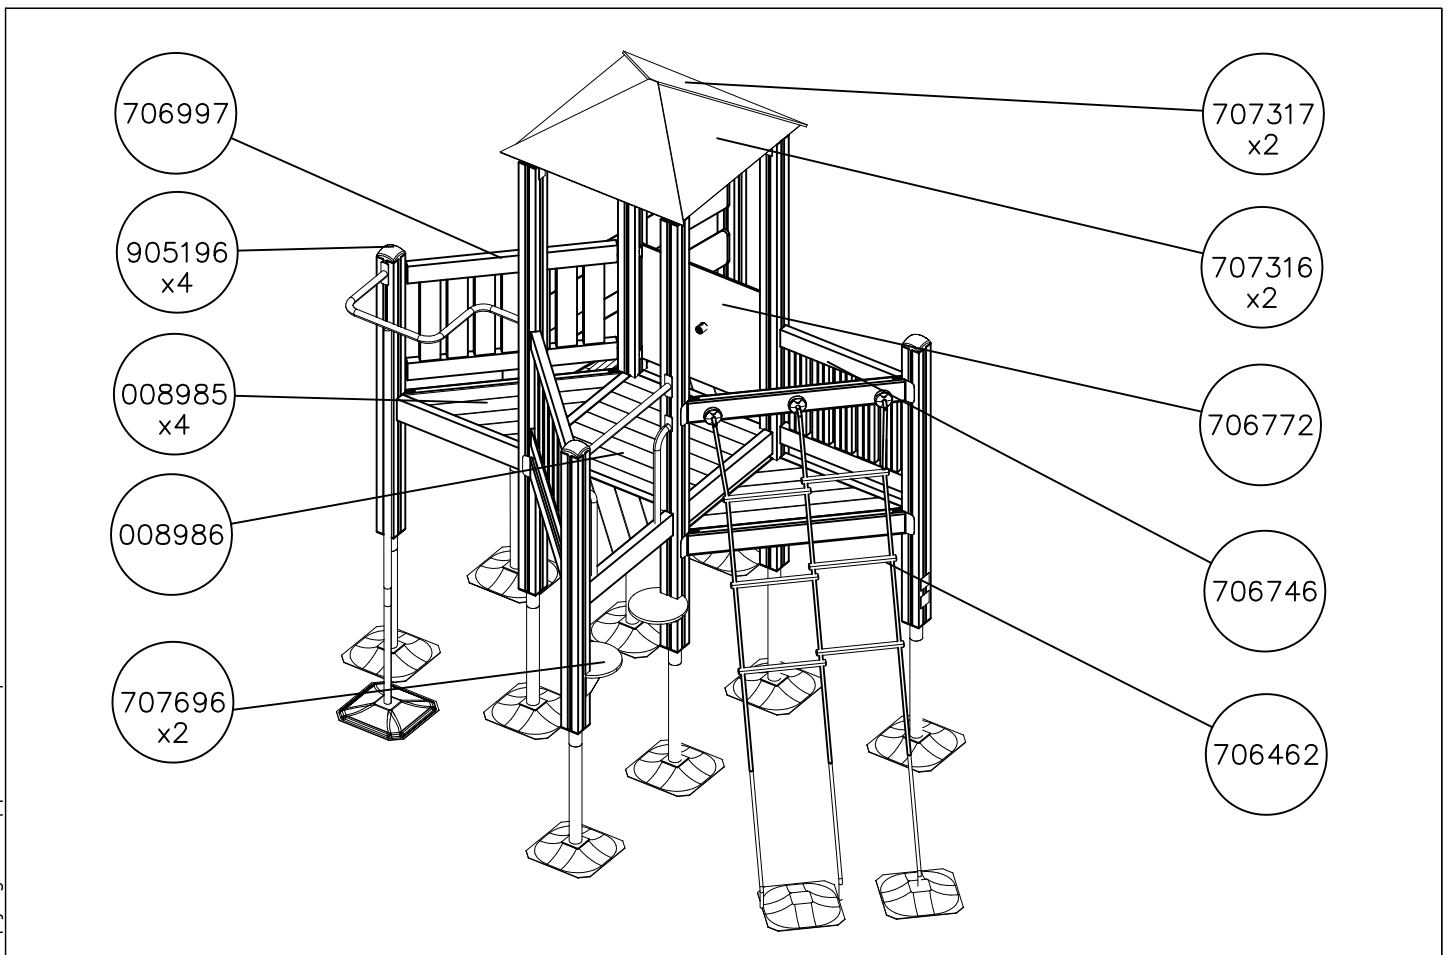

DATE: 3.5.2016

901916  L 650	PCS 1	902086  148x172x254	PCS 2	902487  65x65	PCS 2	903093  Ø8x90	PCS 36	905138  GRAY	PCS 4	905196  GRAY	PCS 4
907692-216  L 704	PCS 2	907694-216  L 704	PCS 1	907695-216  90x90x650	PCS 1	907701-216  50x380x380	PCS 2	907829-216  L 1454	PCS 1	908187-216  980131	PCS 1
908188-216  909506	PCS 4	909506  Ø3.5x13	PCS 8	909511  90x90x650	PCS 10	909519  50x380x380	PCS 13	980131  Ø6x60	PCS 16		PCS
	PCS		PCS		PCS		PCS		PCS		PCS
	PCS		PCS		PCS		PCS		PCS		PCS
	PCS		PCS		PCS		PCS		PCS		PCS
	PCS		PCS		PCS		PCS		PCS		PCS

—— EN/AS Impact Area 27.1 m²
 - - - - Falling Space 29.6 m²
 Max Falling Height 1470 mm

<p>DET 1</p> 	<p>DET 2</p> 	<p>DET 3</p> 	<p>DET 4</p> 
<p>DET 5</p> 	<p>DET 6</p> 	<p>DET 7</p> 	<p>DET 8</p> 

DATE: 3.5.2016