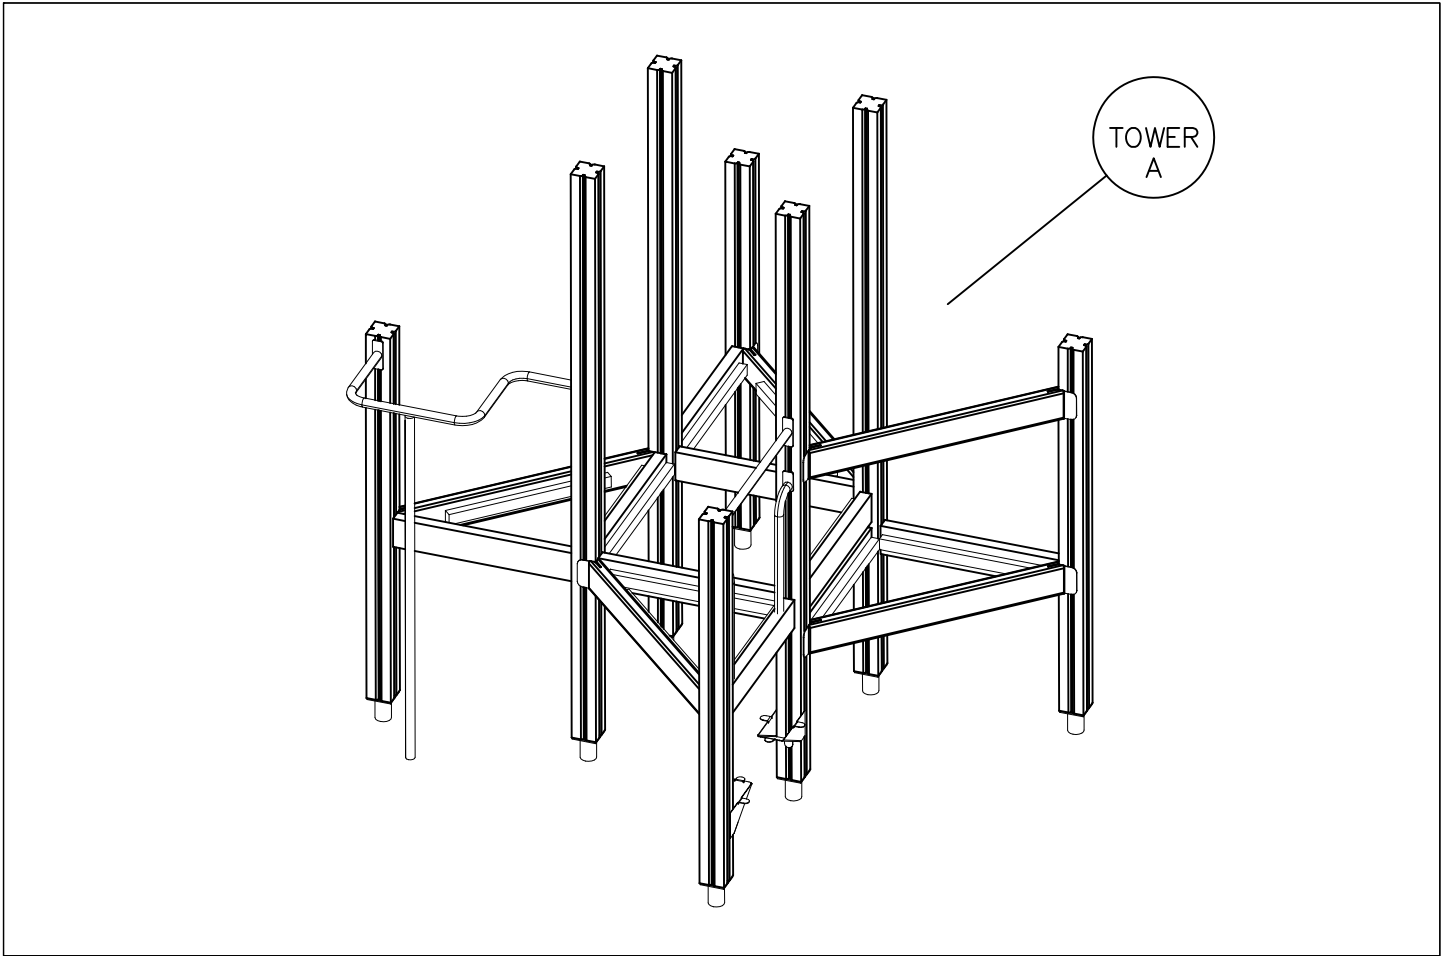

DATE: 3.5.2016

901916  L 650	PCS 1	902086  148x172x254	PCS 2	902487  65x65	PCS 2	903093  Ø8x90	PCS 36	905138  GRAY	PCS 4	905196  GRAY	PCS 4
907692-216  L 704	PCS 2	907694-216  L 704	PCS 1	907695-216  90x90x650	PCS 1	907701-216  50x380x380	PCS 2	907829-216  L 1454	PCS 1	908187-216  980131	PCS 1
908188-216  909506	PCS 4	909506  Ø3.5x13	PCS 8	909511  90x90x650	PCS 10	909519  50x380x380	PCS 13	980131  Ø6x60	PCS 16		PCS
	PCS		PCS		PCS		PCS		PCS		PCS
	PCS		PCS		PCS		PCS		PCS		PCS
	PCS		PCS		PCS		PCS		PCS		PCS
	PCS		PCS		PCS		PCS		PCS		PCS

—— EN/AS Impact Area 27.1 m²
 - - - - Falling Space 29.6 m²
 Max Falling Height 1470 mm

<p>DET 1</p> 	<p>DET 2</p> 	<p>DET 3</p> 	<p>DET 4</p> 
<p>DET 5</p> 	<p>DET 6</p> 	<p>DET 7</p> 	<p>DET 8</p> 

DATE: 3.5.2016