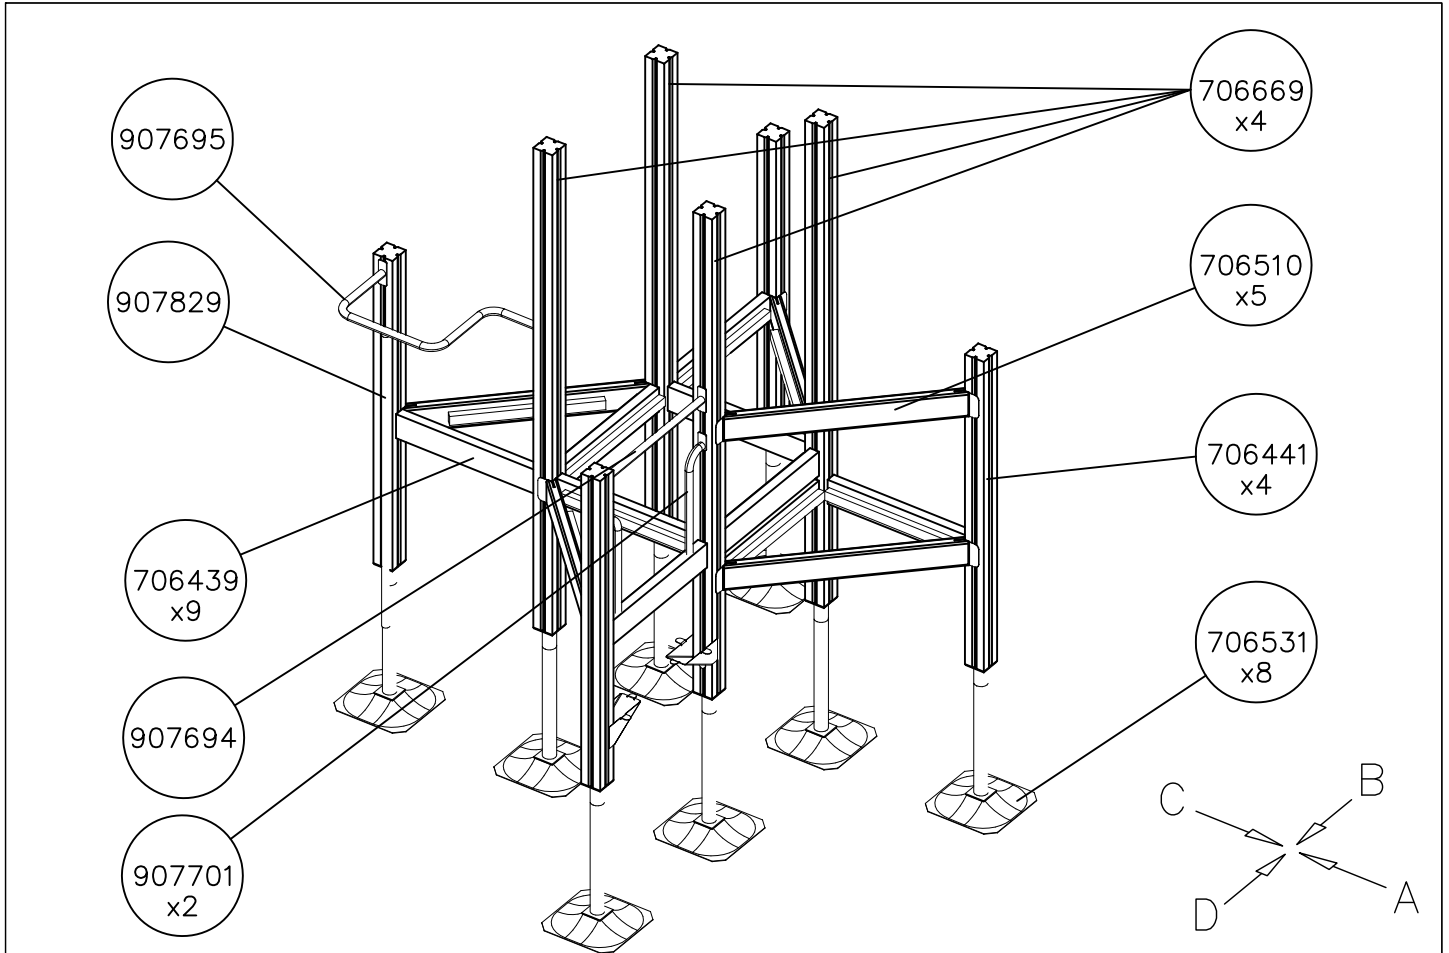

DATE: 3.5.2016

901916  L 650	PCS 1	902086  148x172x254	PCS 2	902487  65x65	PCS 2	903093  Ø8x90	PCS 36	905138  GRAY	PCS 4	905196  GRAY	PCS 4
907692-216  L 704	PCS 2	907694-216  L 704	PCS 1	907695-216  90x90x650	PCS 1	907701-216  50x380x380	PCS 2	907829-216  L 1454	PCS 1	908187-216  980131	PCS 1
908188-216  909506	PCS 4	909506  Ø3.5x13	PCS 8	909511  90x90x650	PCS 10	909519  50x380x380	PCS 13	980131  Ø6x60	PCS 16		PCS
	PCS		PCS		PCS		PCS		PCS		PCS
	PCS		PCS		PCS		PCS		PCS		PCS
	PCS		PCS		PCS		PCS		PCS		PCS
	PCS		PCS		PCS		PCS		PCS		PCS

—— EN/AS Impact Area 27.1 m²
 - - - - Falling Space 29.6 m²
 Max Falling Height 1470 mm

<p>DET 1</p> 	<p>DET 2</p> 	<p>DET 3</p> 	<p>DET 4</p> 
<p>DET 5</p> 	<p>DET 6</p> 	<p>DET 7</p> 	<p>DET 8</p> 

DATE: 3.5.2016