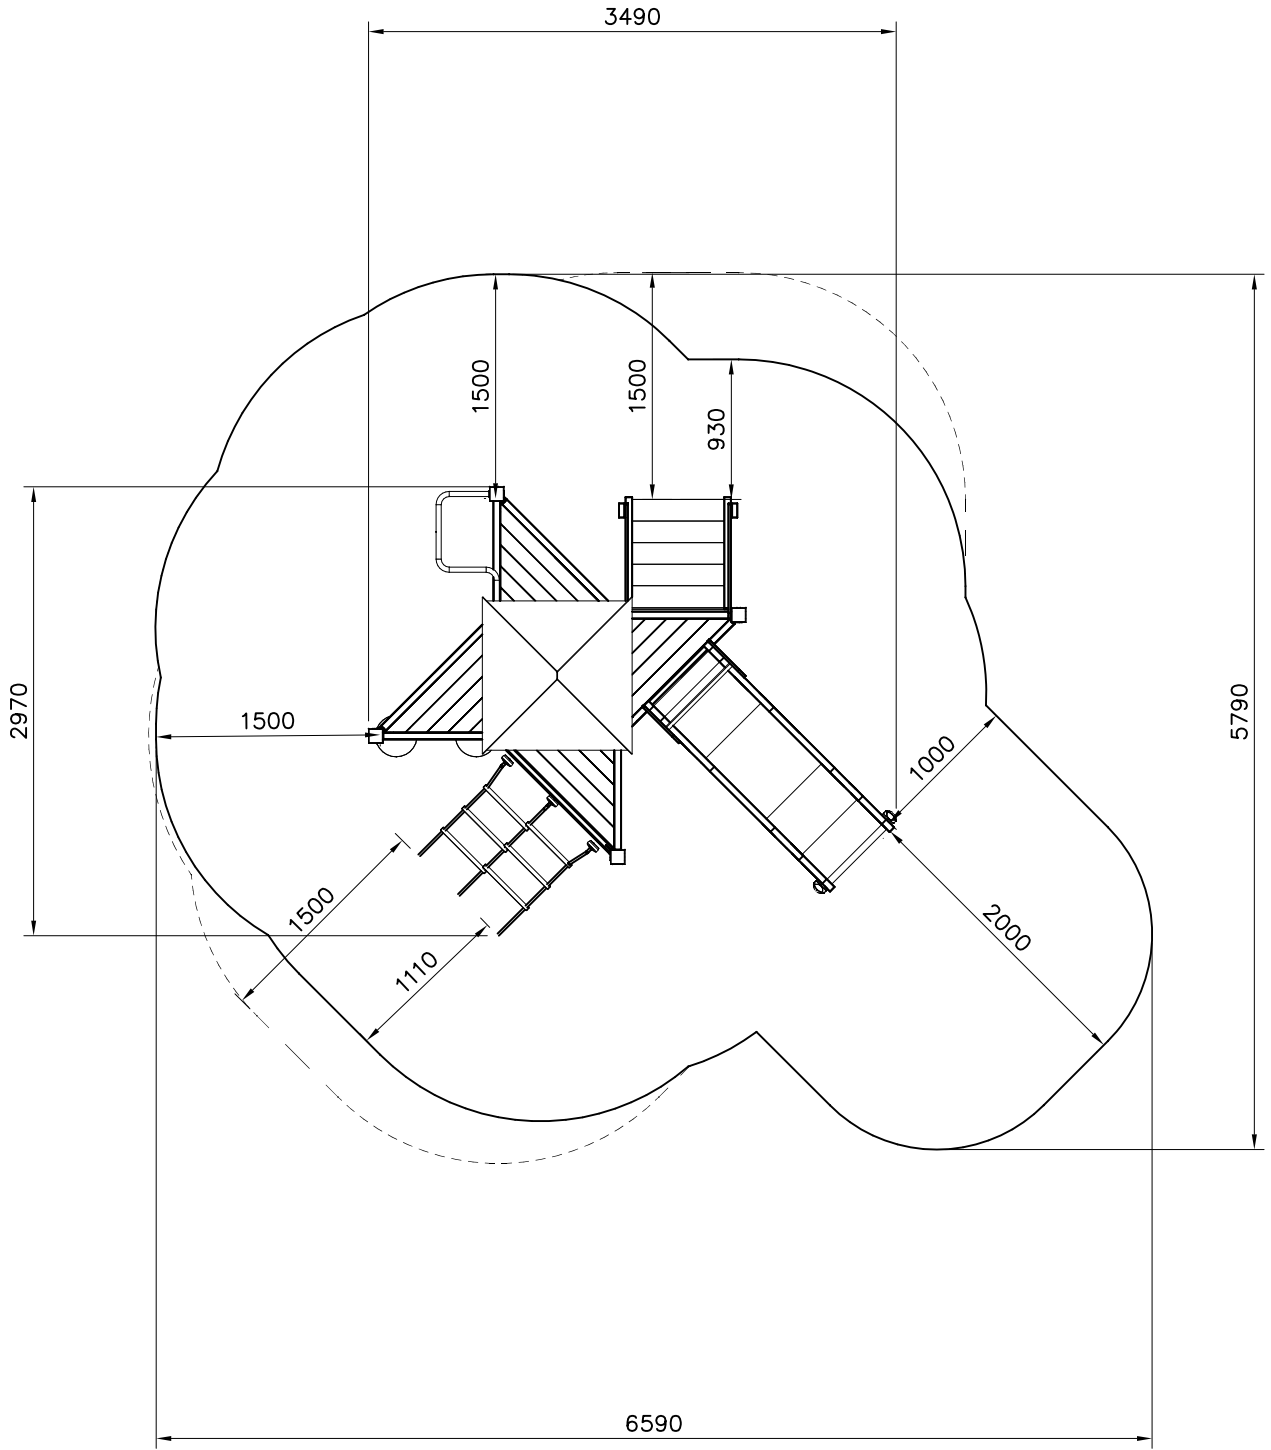

LAPPSET®

FINNO

ASENNUSOHJE
MONTERINGSANSVISNING
INSTALLATION INSTRUCTION
AUFBAUANLEITUNG
NOTICE D'INSTALLATION

DATE: 3.5.2016

Q10210

DATE: 3.5.2016

008985  32x714x714	PCS 4	008986  750x750	PCS 1	702286  90x50	PCS 1	702339  90x50	PCS 1	706371-706  15x345x750	PCS 2	706439-603  L 704	PCS 9
706441-603  93x93x1550	PCS 4	706443  32x45x702	PCS 2	706452-603  600x780x1740	PCS 1	706462-301  600x780x1740	PCS 1	706508  32x45x650	PCS 12	706510-603  45x120x1030	PCS 5
706531 	PCS 10	706535 	PCS 1	706536 	PCS 1	706537 	PCS 4	706538 	PCS 5	706541 	PCS 1
706542 	PCS 1	706547 	PCS 1	706669-603  93x93x2400	PCS 4	706746-607  45x640x701	PCS 1	706748 	PCS 1	706772-706 	PCS 1
706778 	PCS 1	706997-607  45x640x984	PCS 2	706999 	PCS 2	707133  10x80x745	PCS 1	707145-603  43x93x717	PCS 2	707146-706  15x145x1153	PCS 4
707191-603  +870	PCS 1	707224 	PCS 1	707316-704 	PCS 2	707317-704 	PCS 2	707329 	PCS 1	707696-704  15x265x275	PCS 2
707729 	PCS 2	707732 	PCS 2	900240  Ø8x70	PCS 4	901868  Ø34x598	PCS 3	901879 	PCS 2	901902  30.7x60.9x100	PCS 2

DATE: 3.5.2016

901916  L 650	PCS 1	902086  148x172x254	PCS 2	902487  65x65	PCS 2	903093  Ø8x90	PCS 36	905138  GRAY	PCS 4	905196  GRAY	PCS 4
907692-216  L 704	PCS 2	907694-216  L 704	PCS 1	907695-216  90x90x650	PCS 1	907701-216  50x380x380	PCS 2	907829-216  L 1454	PCS 1	908187-216  980131	PCS 1
908188-216  909506	PCS 4	909506  Ø3.5x13	PCS 8	909511  90x90x650	PCS 10	909519  50x380x380	PCS 13	980131  Ø6x60	PCS 16		PCS
	PCS		PCS		PCS		PCS		PCS		PCS
	PCS		PCS		PCS		PCS		PCS		PCS
	PCS		PCS		PCS		PCS		PCS		PCS
	PCS		PCS		PCS		PCS		PCS		PCS

—— EN/AS Impact Area 27.1 m²
 - - - - Falling Space 29.6 m²
 Max Falling Height 1470 mm

<p>DET 1</p> 	<p>DET 2</p> 	<p>DET 3</p> 	<p>DET 4</p> 
<p>DET 5</p> 	<p>DET 6</p> 	<p>DET 7</p> 	<p>DET 8</p> 

DATE: 3.5.2016