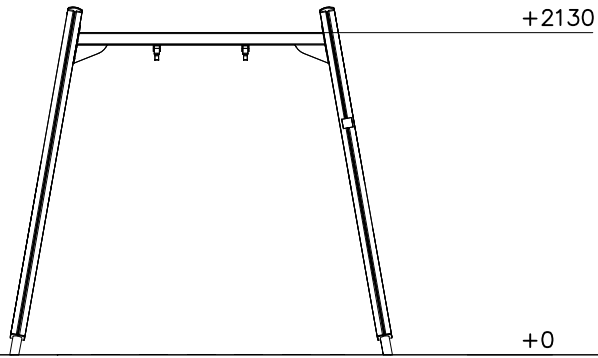

LAPPSET®

FINNO

ASENNUSOHJE
MONTERINGSANSVISNING
INSTALLATION INSTRUCTION
AUFBAUANLEITUNG
NOTICE D'INSTALLATION

DATE: 10.2.2016

Q10161

DATE: 10.2.2016

702286  90x50	PCS 1	706562  L2250	PCS 4	900965  M10	PCS 4	902487  65x65	PCS 1	903149  M12x30	PCS 4	904904  2	PCS 2
905090  Ø45	PCS 12	905104  M10	PCS 16	905115  Ø30	PCS 12	905138  4	PCS 4	905196  4	PCS 4	905991  2	PCS 2
906216  L1690	PCS 1	909347  M12x35	PCS 12	909506  Ø3.5x13	PCS 4	909511  L650	PCS 4	909638  Ø20/10.5	PCS 8	909639  M10x25	PCS 4
909644  M12	PCS 4	980131  Ø6x60	PCS 16	980154  Ø24/13	PCS 20	999561  10g	PCS 1		PCS		PCS
	PCS		PCS		PCS		PCS		PCS		PCS
	PCS		PCS		PCS		PCS		PCS		PCS
	PCS		PCS		PCS		PCS		PCS		PCS

- EN/AS Impact Area 13.9 m²
- - - - Falling Space 13.9 m²
Max Falling Height 1200 mm

- EN/AS Impact Area 13.9 m²
- - - - Falling Space 13.9 m²
Max Falling Height 1200 mm

<p>DET 1</p> <p>6x60 980131</p>	<p>DET 2</p> <p>M10 905104 909521</p>		<p>DET 4</p> <p>M12 980154 Ø24/13 904904</p>
<p>DET 5</p> <p>999561 GLUE Ø24/13 12x35 905115 905090</p>		<p>DET 3</p> <p>M12 → 80 Nm Ø24/13 M12 M12x30 M10x25 Ø20/10.5 M10 M10 → 45 Nm</p>	