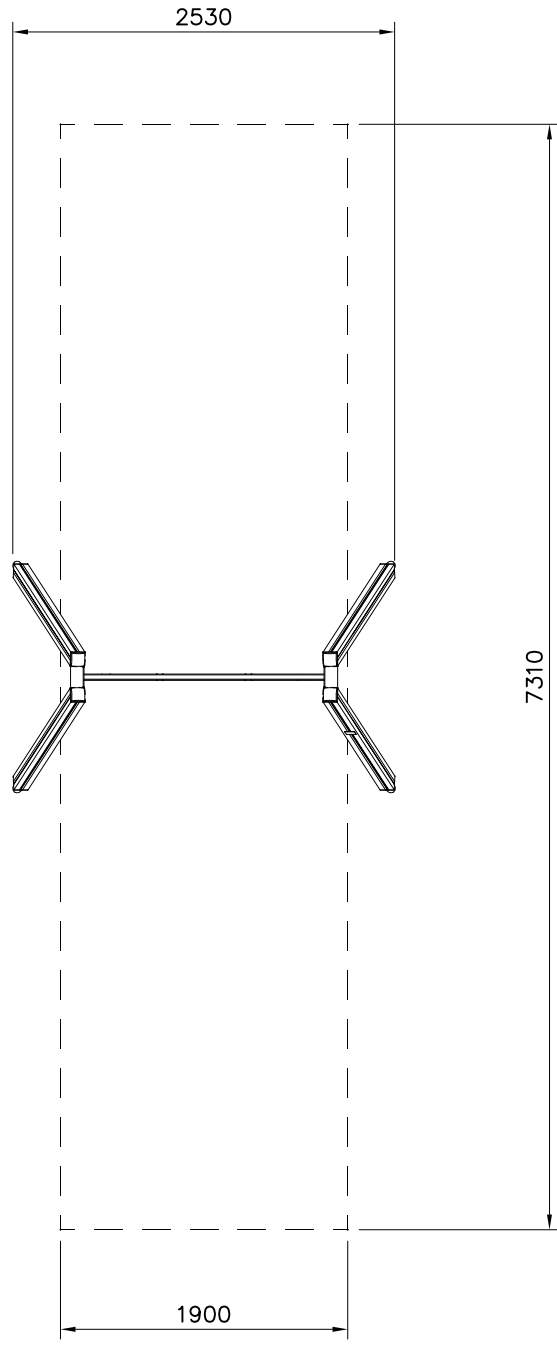

LAPPSET®

FINNO

ASENNUSOHJE
MONTERINGSANSVISNING
INSTALLATION INSTRUCTION
AUFBAUANLEITUNG
NOTICE D'INSTALLATION

DATE: 10.2.2016

Q10161

DATE: 10.2.2016

702286  90x50	PCS 1	706562  L2250	PCS 4	900965  M10	PCS 4	902487  65x65	PCS 1	903149  M12x30	PCS 4	904904  2	PCS 2
905090  Ø45	PCS 12	905104  M10	PCS 16	905115  Ø30	PCS 12	905138  4	PCS 4	905196  4	PCS 4	905991  2	PCS 2
906216  L1690	PCS 1	909347  M12x35	PCS 12	909506  Ø3.5x13	PCS 4	909511  L650	PCS 4	909638  Ø20/10.5	PCS 8	909639  M10x25	PCS 4
909644  M12	PCS 4	980131  Ø6x60	PCS 16	980154  Ø24/13	PCS 20	999561  10g	PCS 1		PCS		PCS
	PCS		PCS		PCS		PCS		PCS		PCS
	PCS		PCS		PCS		PCS		PCS		PCS
	PCS		PCS		PCS		PCS		PCS		PCS

- EN/AS Impact Area 13.9 m²
- - - - Falling Space 13.9 m²
Max Falling Height 1200 mm

- EN/AS Impact Area 13.9 m²
- - - - Falling Space 13.9 m²
Max Falling Height 1200 mm

<p>DET 1</p> <p>6x60 980131</p>	<p>DET 2</p> <p>M10 905104 909521</p>		<p>DET 4</p> <p>M12 980154 Ø24/13 904904</p>
<p>DET 5</p> <p>999561 GLUE Ø24/13 12x35 905115 905090</p>		<p>DET 3</p> <p>M12 → 80 Nm Ø24/13 M12 M12x30 M10x25 Ø20/10.5 M10 M10 → 45 Nm</p>	