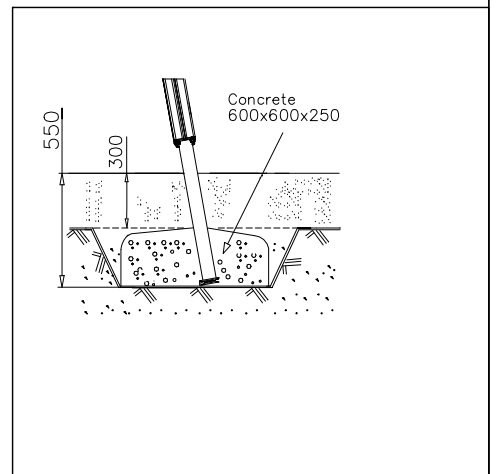

LAPPSET®

FINNO

ASENNUSOHJE
MONTERINGSANSVISNING
INSTALLATION INSTRUCTION
AUFBAUANLEITUNG
NOTICE D'INSTALLATION

DATE: 10.2.2016

Q10161

DATE: 10.2.2016

702286  90x50	PCS 1	706562  L2250	PCS 4	900965  M10	PCS 4	902487  65x65	PCS 1	903149  M12x30	PCS 4	904904  2	PCS 2
905090  Ø45	PCS 12	905104  M10	PCS 16	905115  Ø30	PCS 12	905138  4	PCS 4	905196  4	PCS 4	905991  2	PCS 2
906216  L1690	PCS 1	909347  M12x35	PCS 12	909506  Ø3.5x13	PCS 4	909511  L650	PCS 4	909638  Ø20/10.5	PCS 8	909639  M10x25	PCS 4
909644  M12	PCS 4	980131  Ø6x60	PCS 16	980154  Ø24/13	PCS 20	999561  10g	PCS 1		PCS		PCS
	PCS		PCS		PCS		PCS		PCS		PCS
	PCS		PCS		PCS		PCS		PCS		PCS
	PCS		PCS		PCS		PCS		PCS		PCS

- EN/AS Impact Area 13.9 m²
- - - - Falling Space 13.9 m²
Max Falling Height 1200 mm

- EN/AS Impact Area 13.9 m²
- - - - Falling Space 13.9 m²
Max Falling Height 1200 mm

<p>DET 1</p> <p>6x60 980131</p>	<p>DET 2</p> <p>M10 905104 909521</p>		<p>DET 4</p> <p>M12 980154 Ø24/13 904904</p>
<p>DET 5</p> <p>999561 GLUE Ø24/13 12x35 905115 905090</p>		<p>DET 3</p> <p>M12 → 80 Nm Ø24/13 M12 M12x30 M10x25 Ø20/10.5 M10 M10 → 45 Nm</p>	