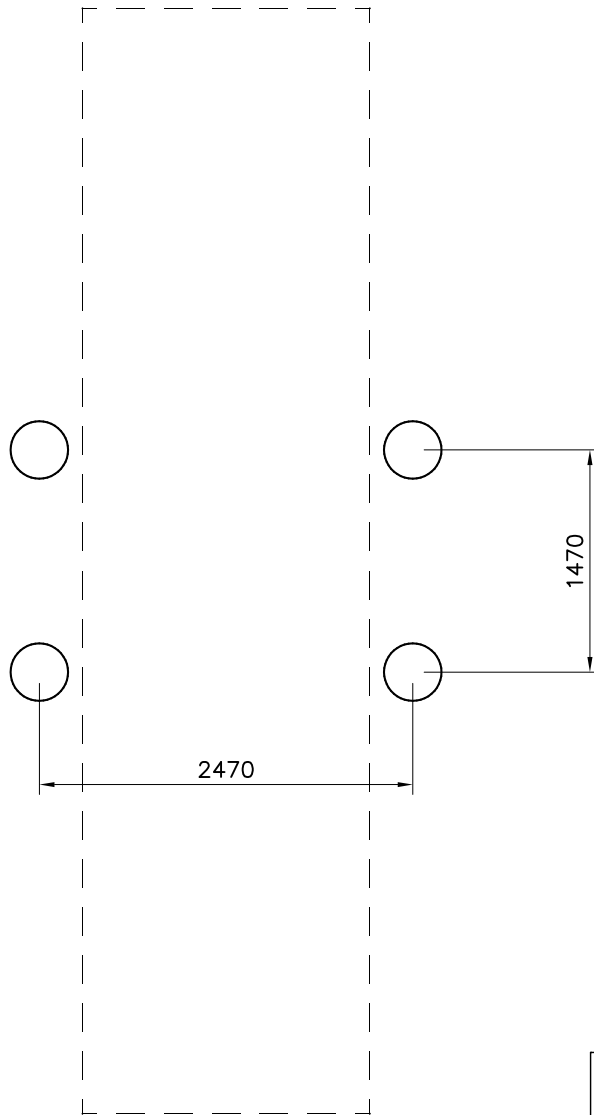

LAPPSET®

FINNO

ASENNUSOHJE
MONTERINGSANSVISNING
INSTALLATION INSTRUCTION
AUFBAUANLEITUNG
NOTICE D'INSTALLATION

DATE: 10.2.2016

Q10161

DATE: 10.2.2016

702286  90x50	PCS 1	706562  L2250	PCS 4	900965  M10	PCS 4	902487  65x65	PCS 1	903149  M12x30	PCS 4	904904  2	PCS 2
905090  Ø45	PCS 12	905104  M10	PCS 16	905115  Ø30	PCS 12	905138  4	PCS 4	905196  4	PCS 4	905991  2	PCS 2
906216  L1690	PCS 1	909347  M12x35	PCS 12	909506  Ø3.5x13	PCS 4	909511  L650	PCS 4	909638  Ø20/10.5	PCS 8	909639  M10x25	PCS 4
909644  M12	PCS 4	980131  Ø6x60	PCS 16	980154  Ø24/13	PCS 20	999561  10g	PCS 1		PCS		PCS
	PCS		PCS		PCS		PCS		PCS		PCS
	PCS		PCS		PCS		PCS		PCS		PCS
	PCS		PCS		PCS		PCS		PCS		PCS

- EN/AS Impact Area 13.9 m²
- - - - Falling Space 13.9 m²
Max Falling Height 1200 mm

- EN/AS Impact Area 13.9 m²
- - - - Falling Space 13.9 m²
Max Falling Height 1200 mm

<p>DET 1</p> <p>6x60 980131</p>	<p>DET 2</p> <p>M10 905104 909521</p>		<p>DET 4</p> <p>M12 980154 Ø24/13 904904</p>
<p>DET 5</p> <p>999561 GLUE Ø24/13 12x35 905115 905090</p>		<p>DET 3</p> <p>M12 → 80 Nm Ø24/13 M12 M12x30 M10x25 Ø20/10.5 M10 M10 → 45 Nm</p>	