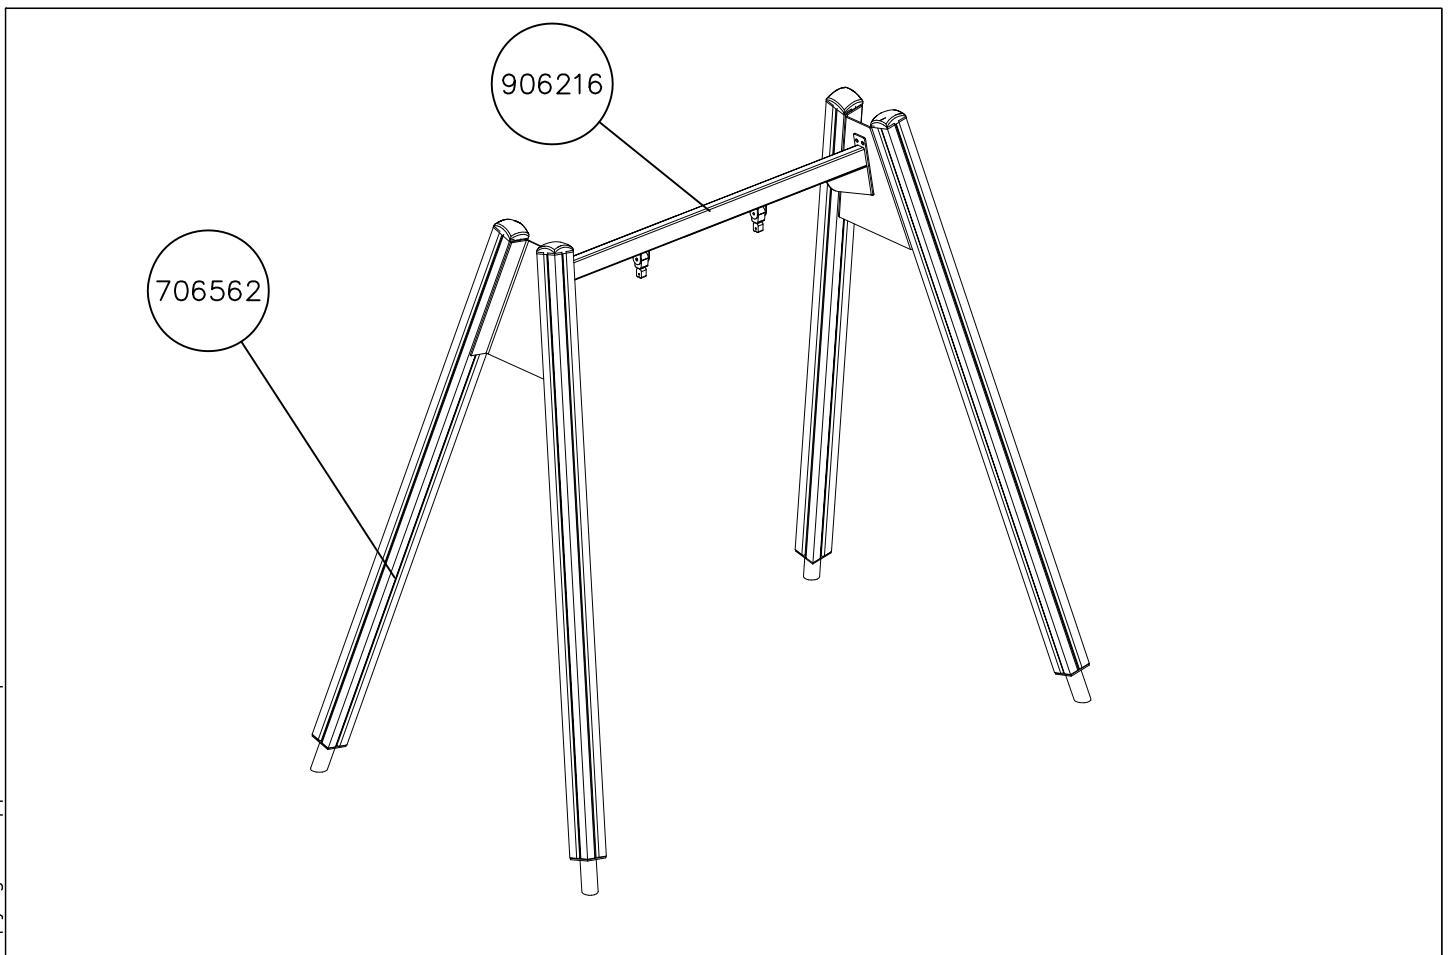

LAPPSET®

FINNO

ASENNUSOHJE
MONTERINGSANSVISNING
INSTALLATION INSTRUCTION
AUFBAUANLEITUNG
NOTICE D'INSTALLATION

DATE: 10.2.2016

Q10161

DATE: 10.2.2016

702286  90x50	PCS 1	706562  L2250	PCS 4	900965  M10	PCS 4	902487  65x65	PCS 1	903149  M12x30	PCS 4	904904  2	PCS 2
905090  Ø45	PCS 12	905104  M10	PCS 16	905115  Ø30	PCS 12	905138  4	PCS 4	905196  4	PCS 4	905991  2	PCS 2
906216  L1690	PCS 1	909347  M12x35	PCS 12	909506  Ø3.5x13	PCS 4	909511  L650	PCS 4	909638  Ø20/10.5	PCS 8	909639  M10x25	PCS 4
909644  M12	PCS 4	980131  Ø6x60	PCS 16	980154  Ø24/13	PCS 20	999561  10g	PCS 1		PCS		PCS
	PCS		PCS		PCS		PCS		PCS		PCS
	PCS		PCS		PCS		PCS		PCS		PCS
	PCS		PCS		PCS		PCS		PCS		PCS

- EN/AS Impact Area 13.9 m²
- - - - Falling Space 13.9 m²
Max Falling Height 1200 mm

- EN/AS Impact Area 13.9 m²
- - - - Falling Space 13.9 m²
Max Falling Height 1200 mm

<p>DET 1</p> <p>6x60 980131</p>	<p>DET 2</p> <p>M10 905104 909521</p>		<p>DET 4</p> <p>M12 980154 Ø24/13 904904</p>
<p>DET 5</p> <p>999561 GLUE Ø24/13 12x35 905115 905090</p>		<p>DET 3</p> <p>M12 → 80 Nm Ø24/13 M12 M12x30 M10x25 Ø20/10.5 M10 M10 → 45 Nm</p>	