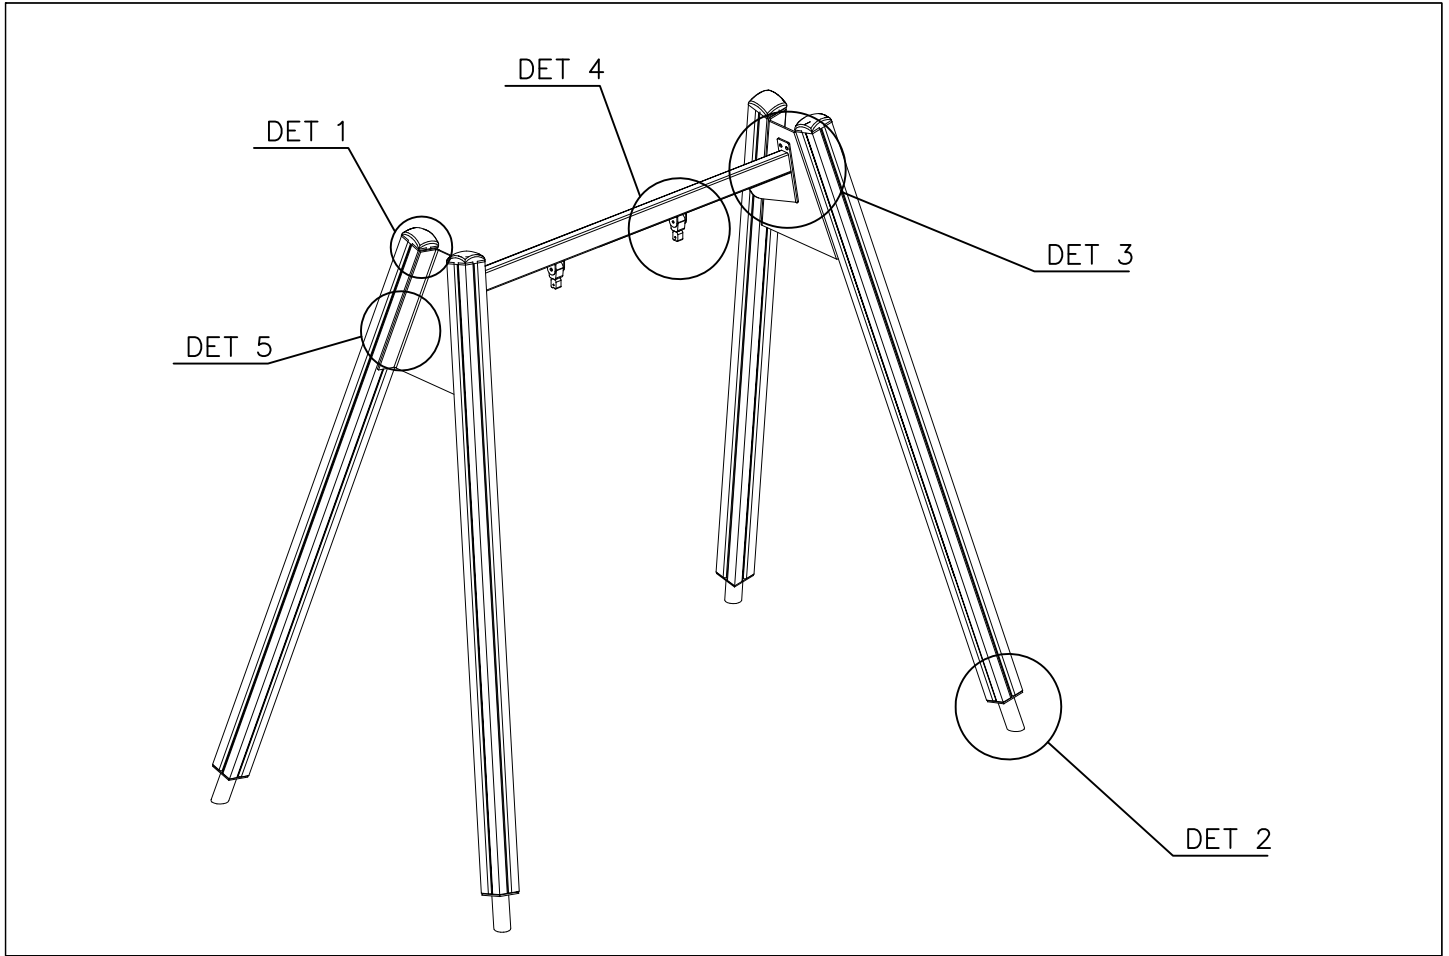

LAPPSET®

FINNO

ASENNUSOHJE
MONTERINGSANSVISNING
INSTALLATION INSTRUCTION
AUFBAUANLEITUNG
NOTICE D'INSTALLATION

DATE: 10.2.2016

Q10161

DATE: 10.2.2016

702286  90x50	PCS 1	706562  L2250	PCS 4	900965  M10	PCS 4	902487  65x65	PCS 1	903149  M12x30	PCS 4	904904  2	PCS 2
905090  Ø45	PCS 12	905104  M10	PCS 16	905115  Ø30	PCS 12	905138  4	PCS 4	905196  4	PCS 4	905991  2	PCS 2
906216  L1690	PCS 1	909347  M12x35	PCS 12	909506  Ø3.5x13	PCS 4	909511  L650	PCS 4	909638  Ø20/10.5	PCS 8	909639  M10x25	PCS 4
909644  M12	PCS 4	980131  Ø6x60	PCS 16	980154  Ø24/13	PCS 20	999561  10g	PCS 1		PCS		PCS
	PCS		PCS		PCS		PCS		PCS		PCS
	PCS		PCS		PCS		PCS		PCS		PCS
	PCS		PCS		PCS		PCS		PCS		PCS

- EN/AS Impact Area 13.9 m²
- - - - Falling Space 13.9 m²
Max Falling Height 1200 mm

- EN/AS Impact Area 13.9 m²
- - - - Falling Space 13.9 m²
Max Falling Height 1200 mm

<p>DET 1</p> <p>6x60 980131</p>	<p>DET 2</p> <p>M10 905104 909521</p>		<p>DET 4</p> <p>M12 980154 Ø24/13 904904</p>
<p>DET 5</p> <p>999561 GLUE Ø24/13 12x35 905115 905090</p>		<p>DET 3</p> <p>M12 → 80 Nm Ø24/13 M12 M12x30 M10x25 Ø20/10.5 M10 M10 → 45 Nm</p>	