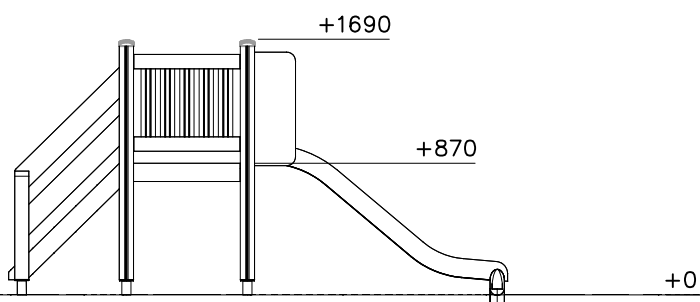

**LAPPSET®**

FINNO

ASENNUSOHJE  
MONTERINGSANSVISNING  
INSTALLATION INSTRUCTION  
AUFBAUANLEITUNG  
NOTICE D'INSTALLATION

DATE: 21.1.2020

Q10153-2

DATE: 21.1.2020

008986  750x750	PCS 1	702286  65x65	PCS 1	706371-705  15x345x750	PCS 2	706439  L 704	PCS 4	706441  93x93x1550	PCS 4	706443  32x45x702	PCS 2
706452-604  600x780x1470	PCS 1	706505  35x70x730	PCS 2	706531  FASTENER KIT	PCS 6	706533  FASTENER KIT	PCS 1	706535  FASTENER KIT	PCS 1	706746  45x640x701	PCS 2
706748  600x780x1470	PCS 2	707133  10x80x745	PCS 1	707145  43x93x717	PCS 2	707146-705  15x145x1153	PCS 4	707191  +870	PCS 1	707224  FASTENER KIT	PCS 1
901868  Ø34x598	PCS 3	901879  FASTENER KIT	PCS 2	903093  Ø8x90	PCS 16	905138  GRAY	PCS 4	905196  GRAY	PCS 4	909511  90x90x650	PCS 6
909519  50x380x380	PCS 6	980114  Ø4x20	PCS 4	980131  Ø6x60	PCS 16		PCS		PCS		PCS
	PCS		PCS		PCS		PCS		PCS		PCS
	PCS		PCS		PCS		PCS		PCS		PCS

- EN/AS Impact Area 19.1 m<sup>2</sup>
- Falling Space 21.3 m<sup>2</sup>  
Max Falling Height 1000 mm

- EN/AS Impact Area 19.1 m<sup>2</sup>
- - - Falling Space 21.3 m<sup>2</sup>  
Max Falling Height 1000 mm