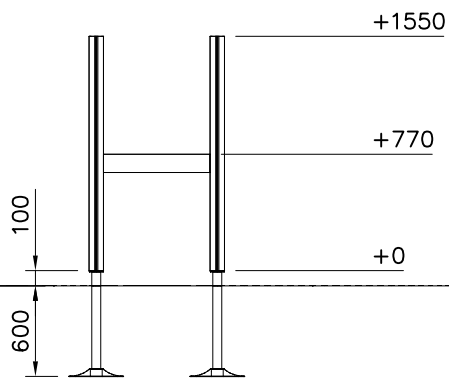

DATE: 21.1.2020

1:50

A

B