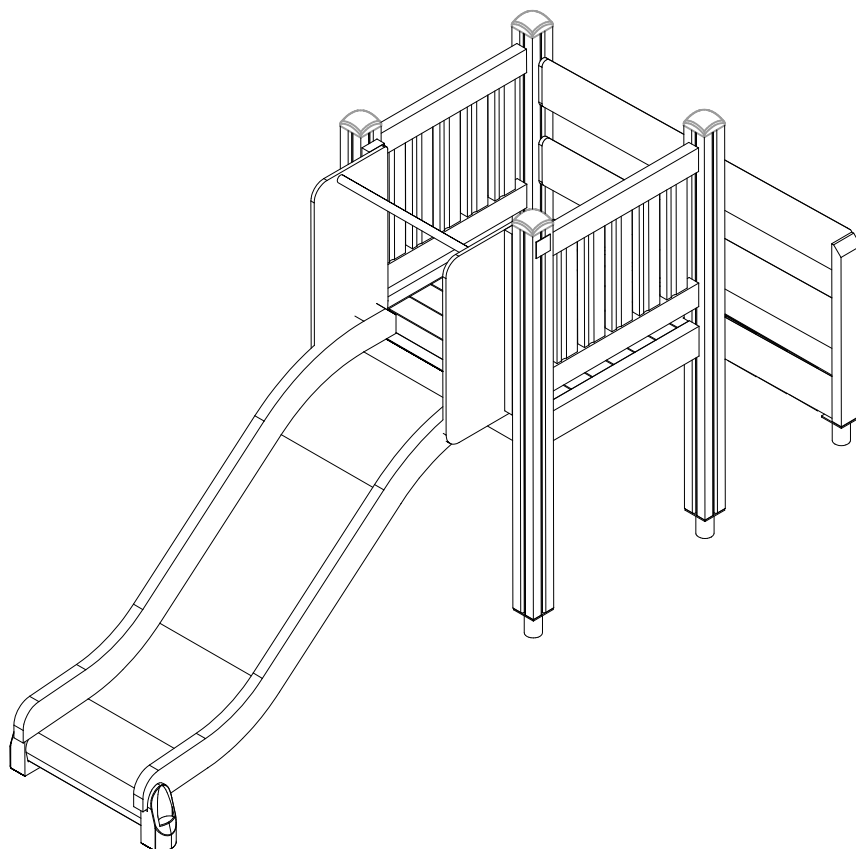

**LAPPSET®**

FINNO

ASENNUSOHJE  
MONTERINGSANSVISNING  
INSTALLATION INSTRUCTION  
AUFBAUANLEITUNG  
NOTICE D'INSTALLATION

DATE: 21.1.2020

Q10153-2

DATE: 21.1.2020

008986  750x750	PCS 1	702286  65x65	PCS 1	706371-705  15x345x750	PCS 2	706439  L 704	PCS 4	706441  93x93x1550	PCS 4	706443  32x45x702	PCS 2
706452-604  600x780x1470	PCS 1	706505  35x70x730	PCS 2	706531  FASTENER KIT	PCS 6	706533  FASTENER KIT	PCS 1	706535  FASTENER KIT	PCS 1	706746  45x640x701	PCS 2
706748  600x780x1470	PCS 2	707133  10x80x745	PCS 1	707145  43x93x717	PCS 2	707146-705  15x145x1153	PCS 4	707191  +870	PCS 1	707224  FASTENER KIT	PCS 1
901868  Ø34x598	PCS 3	901879  FASTENER KIT	PCS 2	903093  Ø8x90	PCS 16	905138  GRAY	PCS 4	905196  GRAY	PCS 4	909511  90x90x650	PCS 6
909519  50x380x380	PCS 6	980114  Ø4x20	PCS 4	980131  Ø6x60	PCS 16		PCS		PCS		PCS
	PCS		PCS		PCS		PCS		PCS		PCS
	PCS		PCS		PCS		PCS		PCS		PCS