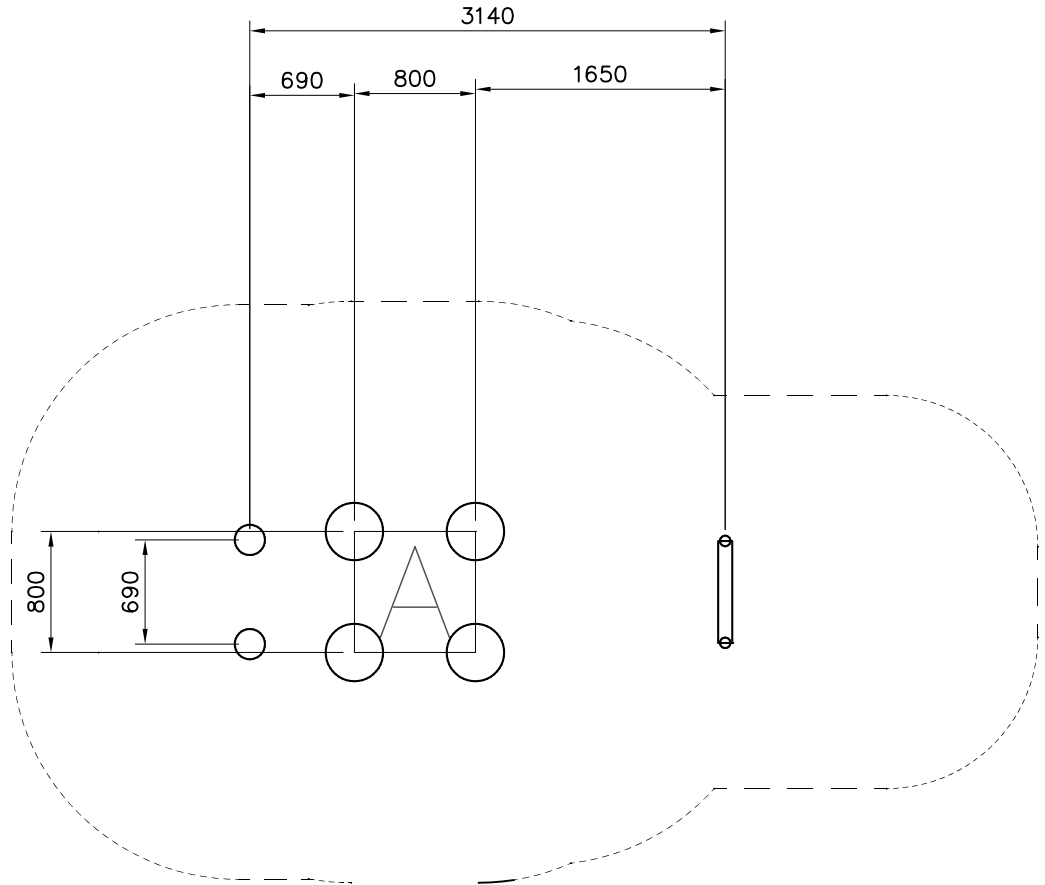

**LAPPSET®**

FINNO

ASENNUSOHJE  
MONTERINGSANSVISNING  
INSTALLATION INSTRUCTION  
AUFBAUANLEITUNG  
NOTICE D'INSTALLATION

DATE: 21.1.2020

Q10153-2

DATE: 21.1.2020

008986  750x750	PCS 1	702286  65x65	PCS 1	706371-705  15x345x750	PCS 2	706439  L 704	PCS 4	706441  93x93x1550	PCS 4	706443  32x45x702	PCS 2
706452-604  600x780x1470	PCS 1	706505  35x70x730	PCS 2	706531  FASTENER KIT	PCS 6	706533  FASTENER KIT	PCS 1	706535  FASTENER KIT	PCS 1	706746  45x640x701	PCS 2
706748  600x780x1470	PCS 2	707133  10x80x745	PCS 1	707145  43x93x717	PCS 2	707146-705  15x145x1153	PCS 4	707191  +870	PCS 1	707224  FASTENER KIT	PCS 1
901868  Ø34x598	PCS 3	901879  FASTENER KIT	PCS 2	903093  Ø8x90	PCS 16	905138  GRAY	PCS 4	905196  GRAY	PCS 4	909511  90x90x650	PCS 6
909519  50x380x380	PCS 6	980114  Ø4x20	PCS 4	980131  Ø6x60	PCS 16		PCS		PCS		PCS
	PCS		PCS		PCS		PCS		PCS		PCS
	PCS		PCS		PCS		PCS		PCS		PCS

- EN/AS Impact Area 19.1 m<sup>2</sup>
- Falling Space 21.3 m<sup>2</sup>  
Max Falling Height 1000 mm

- EN/AS Impact Area 19.1 m<sup>2</sup>
- - - Falling Space 21.3 m<sup>2</sup>  
Max Falling Height 1000 mm