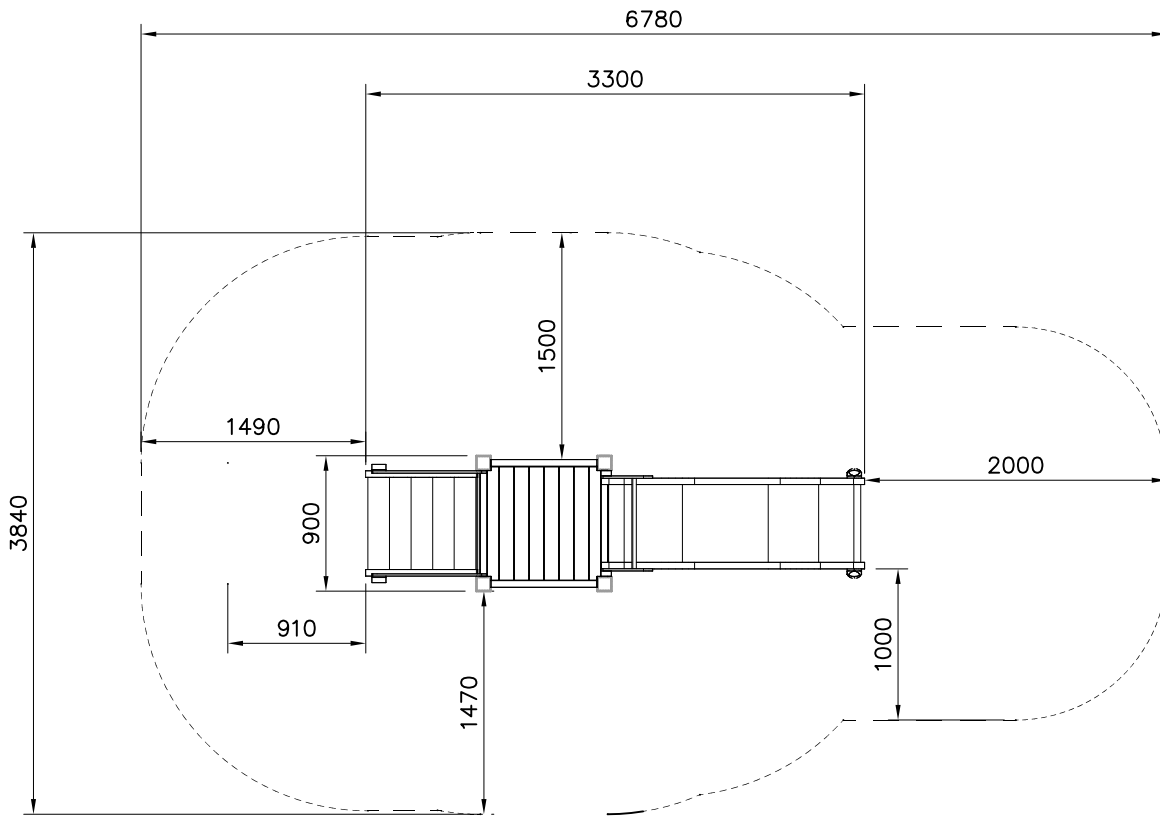

**LAPPSET®**

FINNO

ASENNUSOHJE  
MONTERINGSANSVISNING  
INSTALLATION INSTRUCTION  
AUFBAUANLEITUNG  
NOTICE D'INSTALLATION

DATE: 21.1.2020

Q10153-2

DATE: 21.1.2020

008986  750x750	PCS 1	702286  65x65	PCS 1	706371-705  15x345x750	PCS 2	706439  L 704	PCS 4	706441  93x93x1550	PCS 4	706443  32x45x702	PCS 2
706452-604  600x780x1470	PCS 1	706505  35x70x730	PCS 2	706531  FASTENER KIT	PCS 6	706533  FASTENER KIT	PCS 1	706535  FASTENER KIT	PCS 1	706746  45x640x701	PCS 2
706748  600x780x1470	PCS 2	707133  10x80x745	PCS 1	707145  43x93x717	PCS 2	707146-705  15x145x1153	PCS 4	707191  +870	PCS 1	707224  FASTENER KIT	PCS 1
901868  Ø34x598	PCS 3	901879  FASTENER KIT	PCS 2	903093  Ø8x90	PCS 16	905138  GRAY	PCS 4	905196  GRAY	PCS 4	909511  90x90x650	PCS 6
909519  50x380x380	PCS 6	980114  Ø4x20	PCS 4	980131  Ø6x60	PCS 16		PCS		PCS		PCS
	PCS		PCS		PCS		PCS		PCS		PCS
	PCS		PCS		PCS		PCS		PCS		PCS

- EN/AS Impact Area 19.1 m<sup>2</sup>
- Falling Space 21.3 m<sup>2</sup>  
Max Falling Height 1000 mm

- EN/AS Impact Area 19.1 m<sup>2</sup>
- - - Falling Space 21.3 m<sup>2</sup>  
Max Falling Height 1000 mm