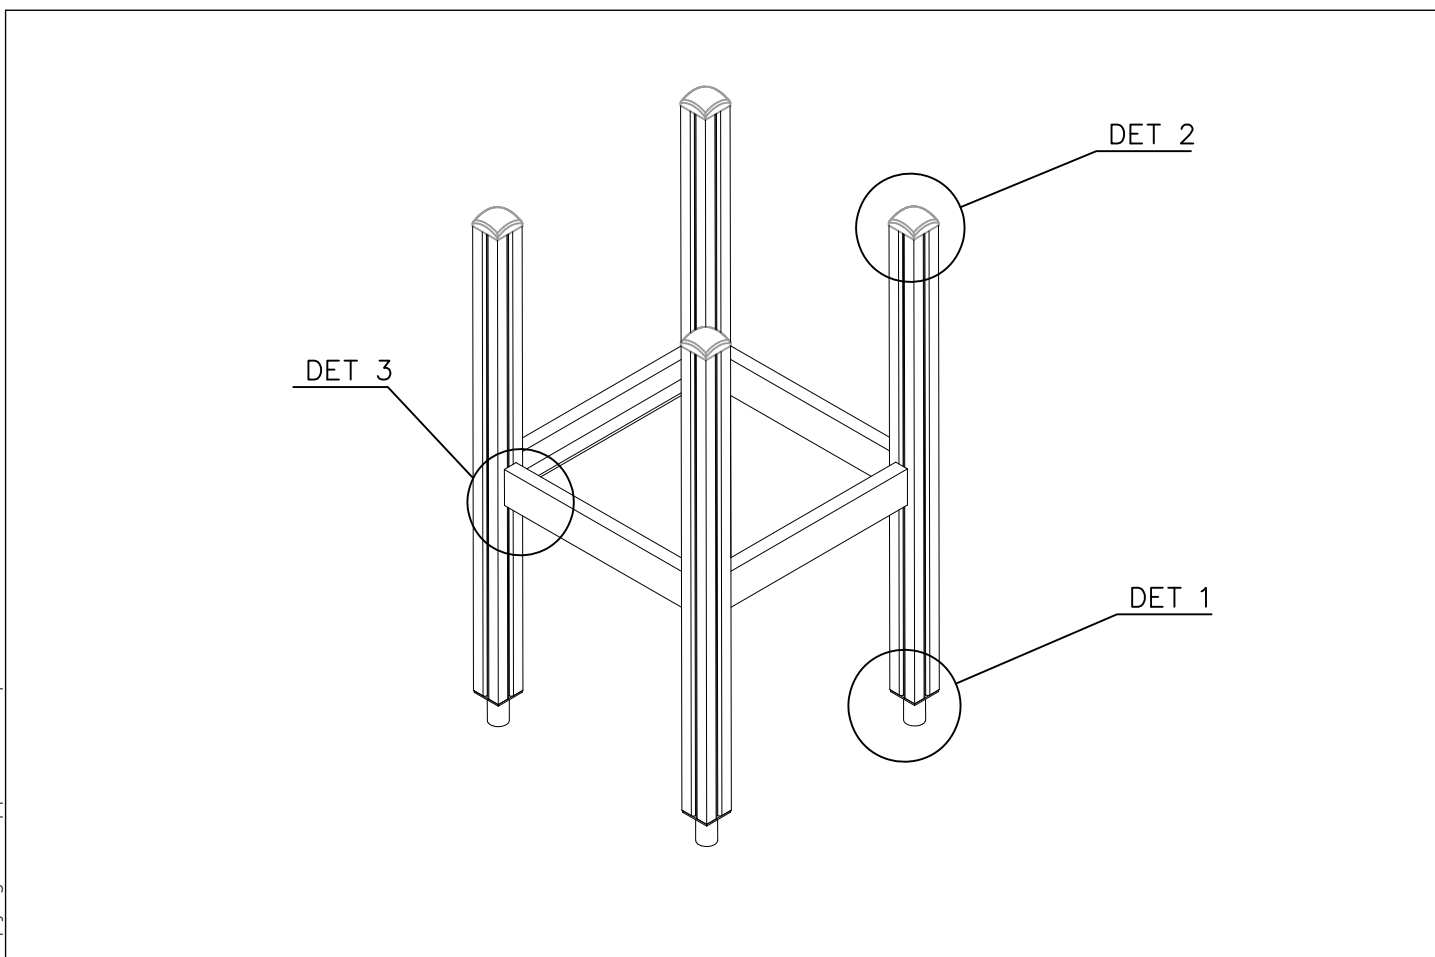

- EN/AS Impact Area 19.1 m<sup>2</sup>
- Falling Space 21.3 m<sup>2</sup>  
Max Falling Height 1000 mm

- EN/AS Impact Area 19.1 m<sup>2</sup>
- - - Falling Space 21.3 m<sup>2</sup>  
Max Falling Height 1000 mm