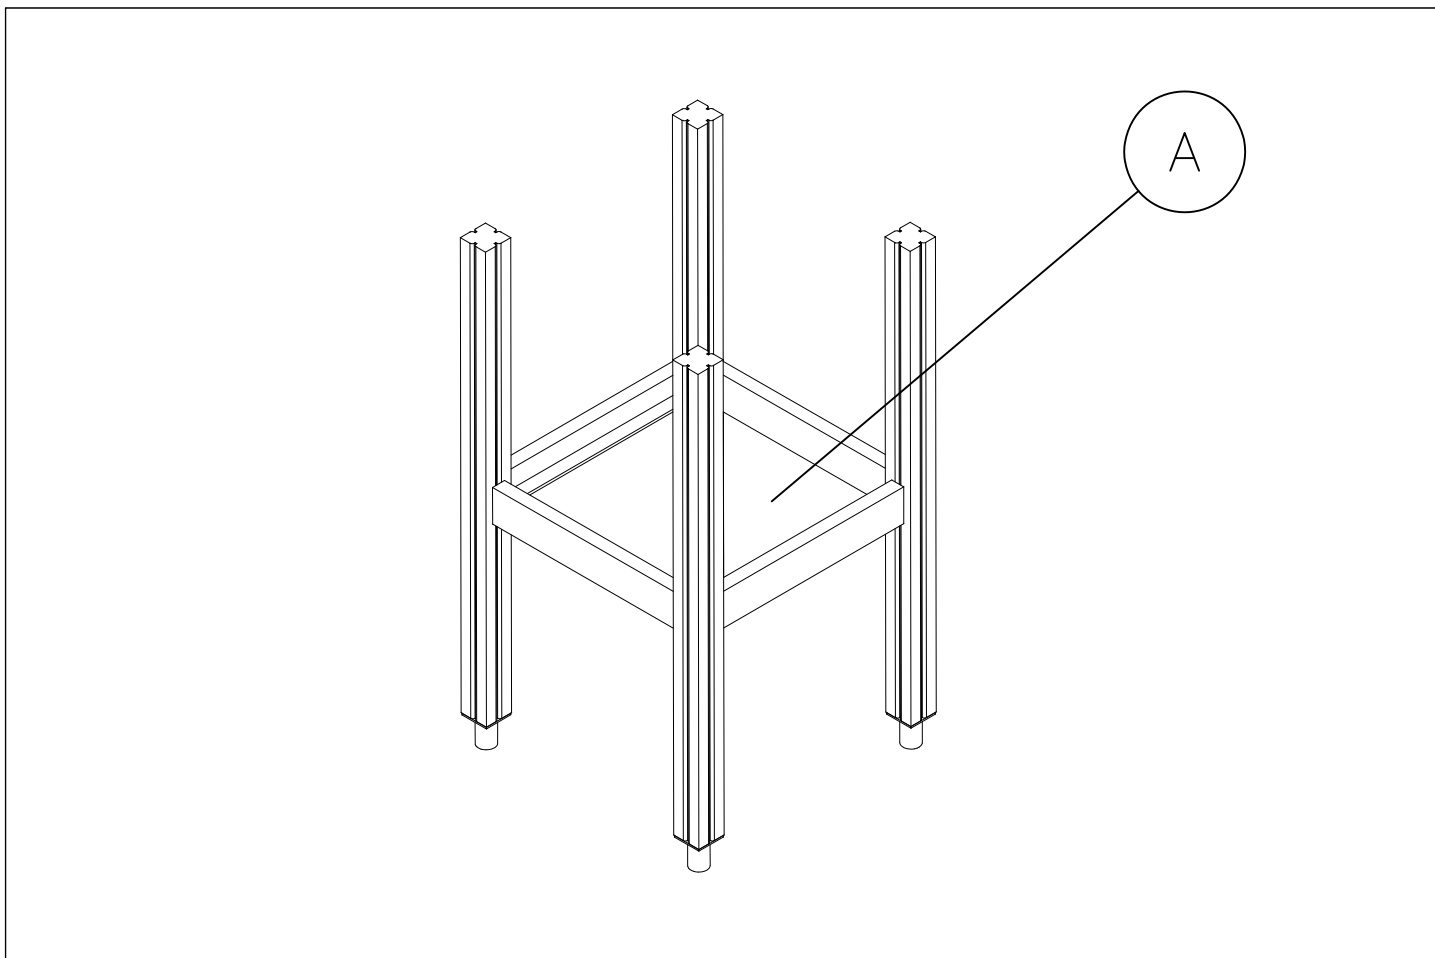

- EN/AS Impact Area 19.1 m<sup>2</sup>
- Falling Space 21.3 m<sup>2</sup>  
Max Falling Height 1000 mm

- EN/AS Impact Area 19.1 m<sup>2</sup>
- - - Falling Space 21.3 m<sup>2</sup>  
Max Falling Height 1000 mm